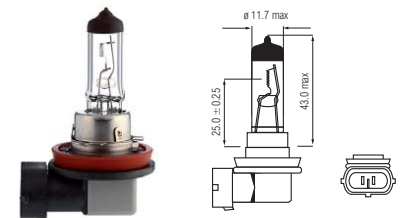

H8 Lampen · H8 Bulbs · Lampes H8 · Lámparas H8 · Лампы H8						
H8	12V	35W	PGJ19-1	1/10/200	Longlife	RB007LL
H8	12V	35W	PGJ19-1	1/25/250	Longlife Blister	RB007LL-BL