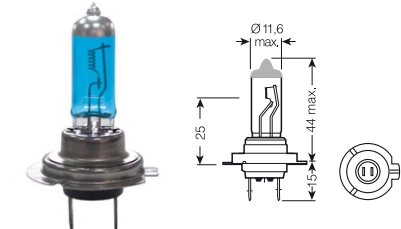

H7 Lampen · H7 Bulbs · Lampes H7 · Lámparas H7 · Лампы H7						Crystal White
H7	12V	55W	Px26d	1/10/500	Crystal White	RB017CW
H7	12V	55W	Px26d	1/25/250	Crystal White Blister	RB017CW-BL
H7	12V	55W	Px26d	1/10/500	Crystal White PLUS	RB1217CW
H7	12V	55W	Px26d	1/25/250	Crystal White PLUS Blister	RB1217CW-BL
H7	24V	70W	Px26d	1/10/500	Crystal White	RB2417CW
H7	24V	70W	Px26d	1/25/250	Crystal White Blister	RB2417CW-BL