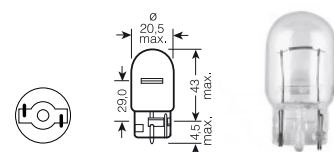

W21W Lampen · W21W Bulbs · Lampes W21W · Lámparas W21W · Лампы W21W

W21W	12V	21W	W3x16d	10/1000	Clear Wedge	RB029
W21W	12V	21W	W3x16d	2/25/250	Clear Wedge Blister	RB029-BL