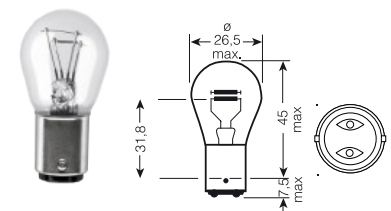

P21/4W Lampen · P21/4W Bulbs · Lampes P21/4W · Lámparas P21/4W · Лампы P21/4W

P21/4W	12V	21/4W	BAY15d	10/1000	Clear Standart	RB028
P21/4W	12V	21/4W	BAY15s	2/25/250	Clear Standart Blister	RB028-BL