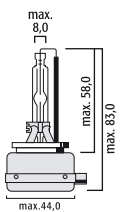

NEW

D3S Lampen · D3S Bulbs · Lampes D3S · Lámparas D3S · Лампы D3S

D3S	42V	35W	PK32d-5	1/10/100	4300K Xenon HID	RBX010