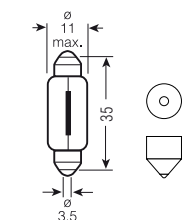

C5W Lampen · C5W Bulbs · Lampes C5W · Lámparas C5W · Лампы C5W

C5W	12V	5W	SV8,5-8	10/1000	11x35mm Festoon	RB043
C5W	24V	5W	SV8,5-8	10/1000	11x35mm Festoon	RB056