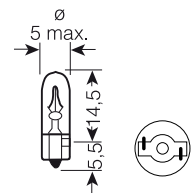

W1,2W Lampen · W1,2W Bulbs · Lampes W1,2W · Lámparas W1,2W · Лампы W1,2W

W1,2W	12V	1,2W	W2x4,6d	10/1000	Clear Wedge	RB038
W1,2W	12V	1,2W	W2x4,6d	2/25/250	Clear Wedge Blister	RB038-BL