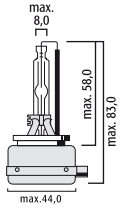

ECE

V

W

Bezeichnung · Description
Designación · Описание

Art.-Nr.
Арт.номер

D1S Lampen · D1S Bulbs · Lampes D1S · Lámparas D1S · Лампы D1S

D1S	85V	35W	PK32d-2	1/10/100	4300K Xenon HID	RBX01
D1S	85V	35W	PK32d-2	1/10/100	6000K Crystal Blue Xenon HID	RBX02CB