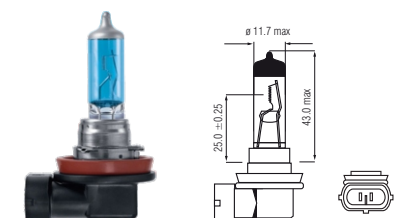

H11 Lampen · H11 Bulbs · Lampes H11 · Lámparas H11 · Лампы H11						Crystal White
H11	12V	35W	PGJ19-1	1/10/200	Crystal White PLUS	RB1211CW
H11	12V	35W	PGJ19-1	1/25/250	Crystal White PLUS Blister	RB1211CW-BL