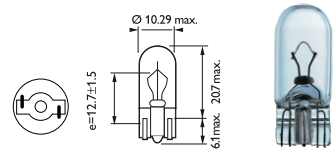

W3W Lampen · W3W Bulbs · Lampes W3W · Lámparas W3W · Лампы W3W

W3W	12V	3W	W2,1x9,5d	10/5000	Clear Wedge	RB036
W3W	24V	3W	W2,1x9,5d	10/5000	Clear Wedge	RB069

W5W Lampen · W5W Bulbs · Lampes W5W · Lámparas W5W · Лампы W5W

W5W	12V	5W	W2,1x9,5d	10/5000	Clear Wedge	RB033
W5W	24V	5W	W2,1x9,5d	10/5000	Clear Wedge	RB055