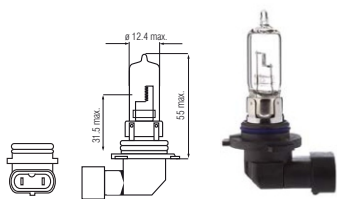

ECE

V

W

Bezeichnung · Description  
Designación · Описание

Art.-Nr.  
Арт.номер

HB3 Lampen · HB3 Bulbs · Lampes HB3 · Lámparas HB3 · Лампы HB3

HB3	12V	60W	P20d	1/10/200	Longlife	RB010LL
HB3	12V	60W	P20d	1/25/250	Longlife Blister	RB010LL-BL