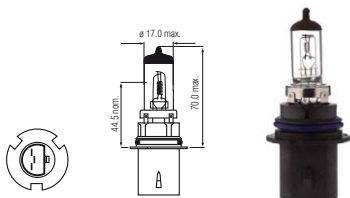

HB5 Lampen · HB5 Bulbs · Lampes HB5 · Lámparas HB5 · Лампы HB5

HB5	12V	65/55W	PX26t	1/10/200	Longlife	RB058LL
HB5	12V	65/55W	Px26t	1/25/250	Longlife Blister	RB058LL-BL