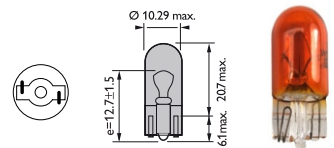

WY5W Lampen · WY5W Bulbs · Lampes WY5W · Lámparas WY5W · Лампы WY5W

WY5W	12V	5W	W2,1x9,5d	10/5000	Amber Wedge	RB042
WY5W	12V	5W	W2,1x9,5d	2/25/250	Amber Wedge Blister	RB042-BL