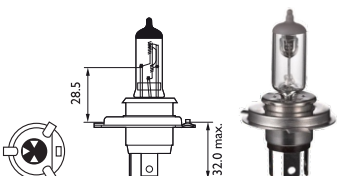

HS1 Lampen · HS1 Bulbs · Lampes HS1 · Lámparas HS1 · Лампы HS1

HS1	12V	35/35W	PX43t	1/10/200	Longlife	RB012LL
HS1	12V	35/35W	Px43t	1/25/250	Longlife Blister	RB012LL-BL