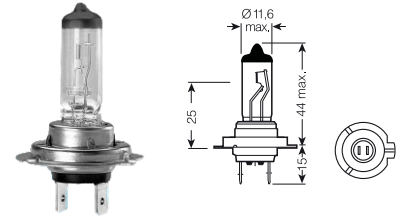

Bezeichnung · Description Designación · Описание	Art.-Nr. Арт.номер

H7 Lampen · H7 Bulbs · Lampes H7 · Lámparas H7 · Лампы H7						
H7	12V	55W	Px26d	1/10/500	Premium	RB006PR
H7	12V	55W	Px26d	1/10/500	Longlife	RB005LL
H7	12V	55W	Px26d	1/25/250	Longlife Blister	RB005LL-BL
H7	24V	70W	Px26d	1/10/500	Heavy Duty	RB050HD
H7	24V	70W	Px26d	1/25/250	Heavy Duty Blister	RB050HD-BL