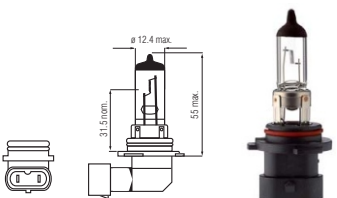

ECE

V

W

Bezeichnung · Description  
Designación · Описание

Art.-Nr.  
Арт.номер

HB3 Lampen · HB3 Bulbs · Lampes HB3 · Lámparas HB3 · Лампы HB3

HB3	12V	60W	P20d	1/10/200	Longlife	RB010LL
HB3	12V	60W	P20d	1/25/250	Longlife Blister	RB010LL-BL