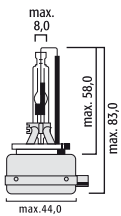

D1R Lampen · D1R Bulbs · Lampes D1R · Lámparas D1r · Лампы D1R

D1R	85V	35W	PK32d-3	1/10/100	4300K Xenon HID	RBX03
D1R	85V	35W	PK32d-3	1/10/100	6000K Crystal Blue Xenon HID	RBX04CB