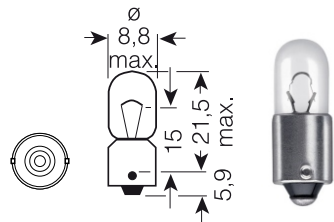

ECE

V

W

Bezeichnung · Description  
Designación · Описание

Art.-Nr.  
Арт.номер

RY10W Lampen · RY10W Bulbs · Lampes RY10W · Lámparas RY10W · Лампы RY10W

RY10W	12V	5W	BAU15s	10/1000	Amber natural glass	RB041
RY10W	12V	5W	BAU15s	2/25/250	Amber natural glass Blister	RB041-BL