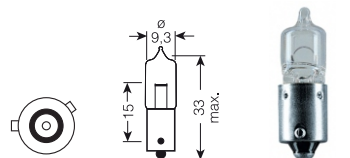

H10W Lampen · H10W Bulbs · Lampes H10W · Lámparas H10W · Лампы H10W

H10W	12V	10W	BAX9s	10/1000	Mini halogen Longlife	RB018LL
H10W	12V	10W	BAX9s	2/25/250	Mini halogen Longlife Blister	RB018LL-BL