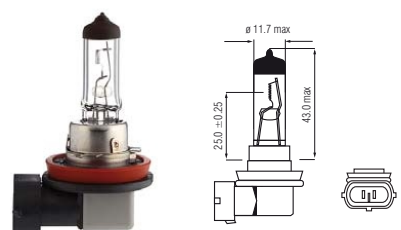

H11 Lampen · H11 Bulbs · Lampes H11 · Lámparas H11 · Лампы H11						
H11	12V	35W	PGJ19-1	1/10/200	Longlife	RB007LL
H11	12V	35W	PGJ19-1	1/25/250	Longlife Blister	RB007LL-BL