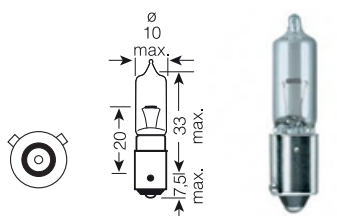

H21W Lampen · H21W Bulbs · Lampes H21W · Lámparas H21W · Лампы H21W

H21W	12V	21W	BAY9s	10/1000	Mini halogen Longlife	RB018LL
H21W	24V	21W	BAY9s	2/25/250	Mini halogen Longlife	RB057LL