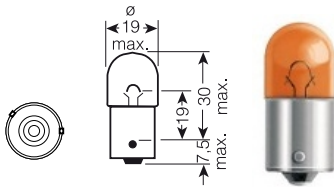

ECE

V

W

Bezeichnung · Description  
Designación · Описание

Art.-Nr.  
Арт.номер

RY10W Lampen · RY10W Bulbs · Lampes RY10W · Lámparas RY10W · Лампы RY10W

RY10W	12V	5W	BAU15s	10/1000	Amber natural glass	RB041
RY10W	12V	5W	BAU15s	2/25/250	Amber natural glass Blister	RB041-BL