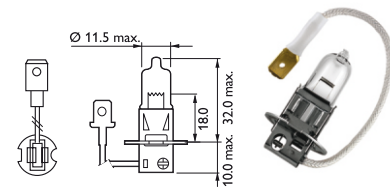

H3 Lampen · H3 Bulbs · Lampes H3 · Lámparas H3 · Лампы H3

H3	12V	55W	Pk22s	1/10/2000	Longlife	RB002LL
H3	12V	55W	Pk22s	2/25/250	Longlife Blister	RB002LL-BL
H3	24V	55W	PK22s	1/10/2000	Heavy Duty	RB048HD
H3	24V	55W	Pk22s	2/25/250	Heavy Duty Blister	RB048HD-BL