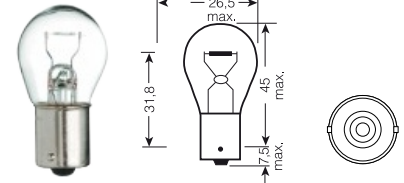

Bezeichnung · Description
Designación · Описание

Art.-Nr.
Арт.номер

P21W Lampen · P21W Bulbs · Lampes P21W · Lámparas P21W · Лампы P21W

P21W	12V	21W	BA15s	10/1000	Clear Standart	RB024
P21W	12V	21W	Ba15s	2/25/250	Clear Standart Blister	RB024-BL
P21W	24V	21W	BAU15s	10/1000	Clear Standart	RB051
P21W	24V	21W	BAU15s	2/25/250	Clear Standart Blister	RB051-BL