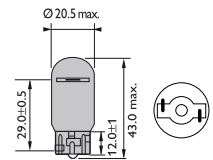

Bezeichnung · Description
Designación · Описание

Art.-Nr.
Арт.номер

WY21W Lampen · WY21W Bulbs · Lampes WY21W · Lámparas WY21W · Лампы WY21W

WY21W	12V	21W	W3x16d	10/1000	Amber Wedge natural glass	RB031
WY21W	12V	21W	W3x16d	2/25/250	Amber Wedge natural glass	RB031-BL