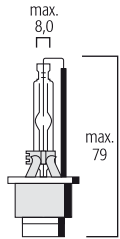

D2S Lampen · D2S Bulbs · Lampes D2S · Lámparas D2S · Лампы D2S

D2S	85V	35W	PK32d-2	1/10/100	4300K Xenon HID	RBX05
D2S	85V	35W	PK32d-2	1/10/100	6000K Crystal Blue Xenon HID	RBX06CB