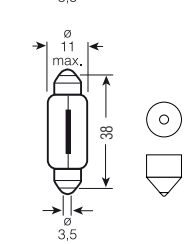

C5W Lampen · C5W Bulbs · Lampes C5W · Lámparas C5W · Лампы C5W

C5W	12V	5W	SV8,5-8	10/1000	11x38mm Festoon	RB057
C5W	24V	5W	SV8,5-8	10/1000	11x38mm Festoon	RB071