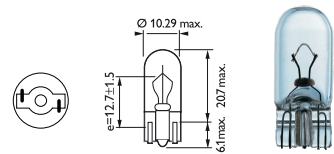

ECE

V

W

Bezeichnung · Description
Designación · Описание

Art.-Nr.
Арт.номер

RY10W Lampen · RY10W Bulbs · Lampes RY10W · Lámparas RY10W · Лампы RY10W

RY10W	12V	5W	BAU15s	10/1000	Amber natural glass	RB041
RY10W	12V	5W	BAU15s	2/25/250	Amber natural glass Blister	RB041-BL

T4W Lampen · T4W Bulbs · Lampes T4W · Lámparas T4W · Лампы T4W

T4W	12V	4W	Ba9s	10/5000	Clear Standart	RB042
T4W	24V	4W	Ba9s	10/5000	Clear Standart	RB072

W3W Lampen · W3W Bulbs · Lampes W3W · Lámparas W3W · Лампы W3W

W3W	12V	3W	W2,1x9,5d	10/5000	Clear Wedge	RB036
W3W	24V	3W	W2,1x9,5d	10/5000	Clear Wedge	RB069

W5W Lampen · W5W Bulbs · Lampes W5W · Lámparas W5W · Лампы W5W

W5W	12V	5W	W2,1x9,5d	10/5000	Clear Wedge	RB033
W5W	24V	5W	W2,1x9,5d	10/5000	Clear Wedge	RB055

W5W Lampen · W5W Bulbs · Lampes W5W · Lámparas W5W · Лампы W5W

W5W	12V	5W	W2,1x9,5d	10/5000	Crystal White Wedge	RB035CW
W5W	12V	5W	W2,1x9,5d	2/25/250	Crystal White Wedge Blister	RB035CW-BL
W5W	12V	5W	W2,1x9,5d	10/5000	Blue Wedge	RB035

WY5W Lampen · WY5W Bulbs · Lampes WY5W · Lámparas WY5W · Лампы WY5W

WY5W	12V	5W	W2,1x9,5d	10/5000	Amber Wedge	RB042
WY5W	12V	5W	W2,1x9,5d	2/25/250	Amber Wedge Blister	RB042-BL

W16W Lampen · W16W Bulbs · Lampes W16W · Lámparas W16W · Лампы W16W

W16W	12V	16W	W2,1x9,5d	10/1000	Clear Wedge	RB032
W16W	12V	16W	W2,1x9,5d	2/25/250	Clear Wedge Blister	RB032-BL

W21W Lampen · W21W Bulbs · Lampes W21W · Lámparas W21W · Лампы W21W

W21W	12V	21W	W3x16d	10/1000	Clear Wedge	RB029
W21W	12V	21W	W3x16d	2/25/250	Clear Wedge Blister	RB029-BL