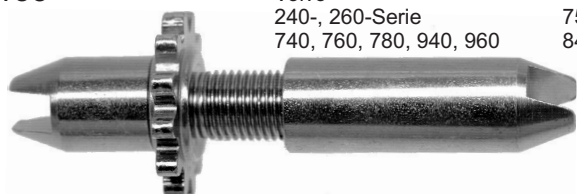

Brake Adjusters

(1:1 full size)

0150

Ford, Vauxhall

0153

Volvo
240-, 260-Serie
740, 760, 780, 940, 960
75 -
84 -

Part of 102 53 020

Volvo ref.: 677525 + 677528

0151