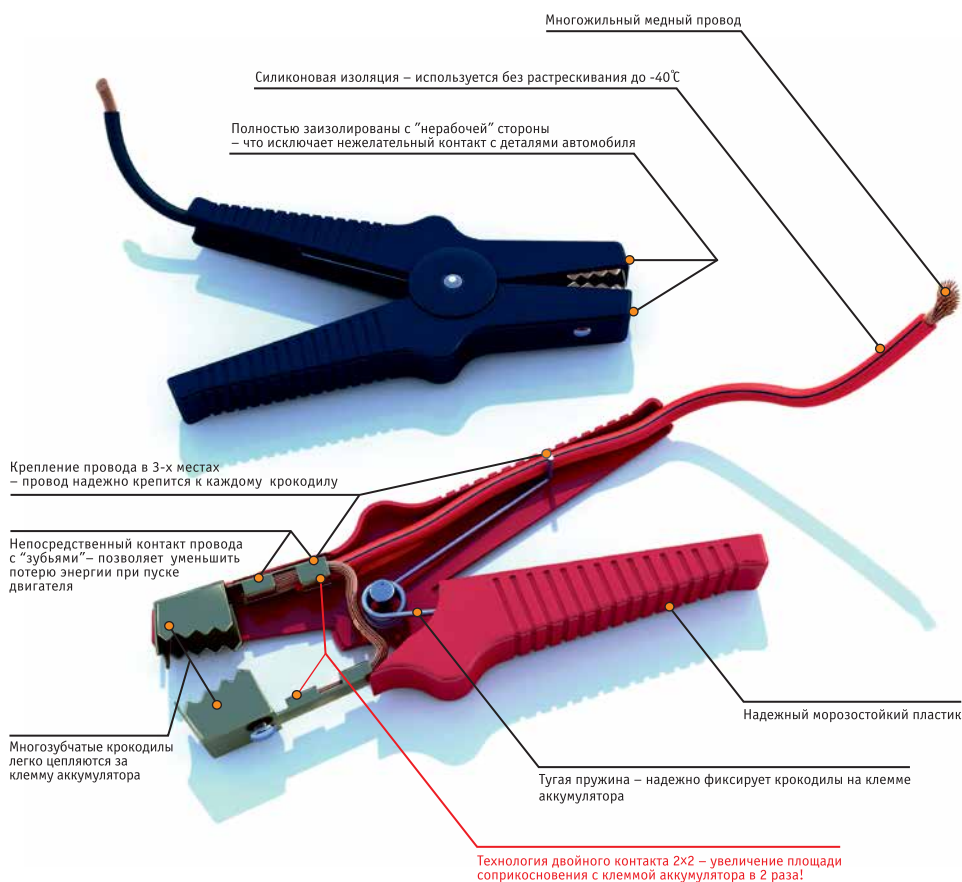

«ТЕХНОЛОГИЯ ДВОЙНОГО КОНТАКТА 2x2»

Компания AIRLINE разработала новую конструкцию проводов! Токонесущая жила подходит к обеим частям крокодила! Разведка провода на обе части (верхнюю и нижнюю) каждого из зубов крокодила, увеличилась площадь соприкосновения с клеммой аккумулятора в 2 раза! В результате улучшилось прохождение электрического тока через крокодилы в медный провод и обратно на 75%.