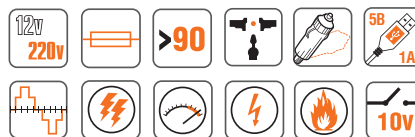

ИНВЕРТОР

API-150-01

ИНВЕРТОР 12 В => 220 В 150 Вт
Мощность (длительная): 150 Вт
Мощность в пике: 300 Вт
Входное напряжение: 12 В постоянного тока
Выходное напряжение: 220 В переменного тока, 50 Hz
Форма выходного сигнала: модифицированная синусоида