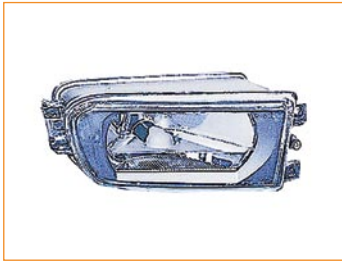

BMW SERIE 5 E-39 (95-97)