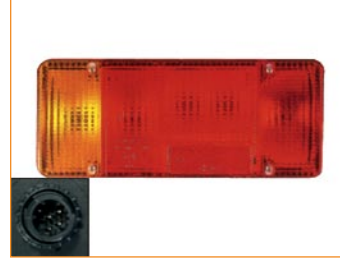

IVECO STRALIS (03-)

NEW

◀ **9641248**

▶ **9642248**

IVECO 303 x 130 x 80 mm

◀ **9721008** CONECTOR DAILY (00-)

▶ **9722008** CONECTOR DAILY (00-)

IVECO STRALIS (03-)