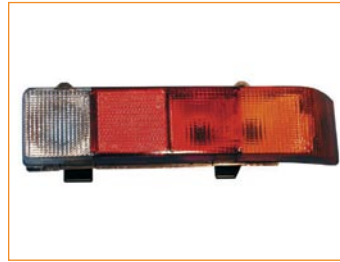

FIAT CINQUECENTO (92-98)

◀ 2205488

AMBAR YELLOW ORANGE GELB ROJO RED ROUGE ROT
▶ 2206488

AMBAR YELLOW ORANGE GELB ROJO RED ROUGE ROT