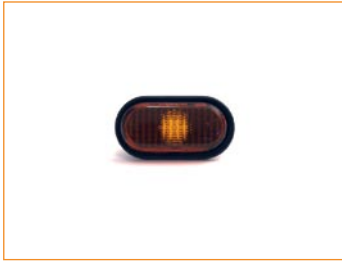

RENAULT MASTER (03-08)

◀ ▶ 3107218 CON MARCO