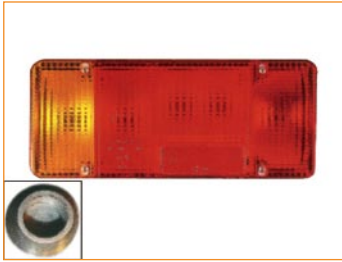

 NEGRO
 BLACK
 NOIR
 SCHWARZ
 ▶ **9703011** C/TORNILLO;C/OJAL

 NEGRO
 BLACK
 NOIR
 SCHWARZ

UNIVERSAL LED

◀ ▶ **9663012**

 AMBAR
 YELLOW
 ORANGE
 GELB

UNIVERSAL

◀ **9701008** CABLE 400mm

 ▶ **9702008** CABLE 400mm