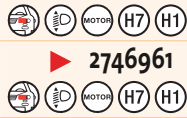

- ◀ 2745961
- 2746961