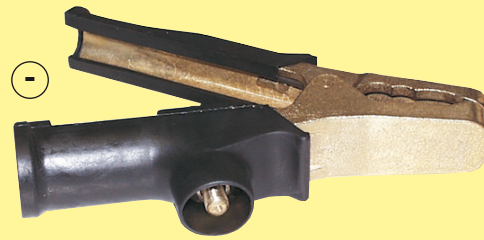

Latón
Aislada
350 A

907294

Latón
Aislada
350 A

907295

Latón
600 A

907263

Latón
600 A

907264

Latón
con trenza
600 A

907273

Latón
con trenza
600 A

907274

Juego cables con
pinzas acero
60 A
Ø Cable 6 mm.
Longitud 2 m.

907272

Juego cables con
pinzas acero
120 A
Ø Cable 16 mm.
Longitud 3,5 m.

028008

Juego cables con
pinzas latón
250 A
Ø Cable 16 mm.
Longitud 3,5 m.

028009

Juego cables con
pinzas latón
350 A
Ø Cable 16 mm.
Longitud 3,5 m.

028010

Juego cables con
pinzas latón
350 A
Ø Cable 25 mm.
Longitud 4,5 m.