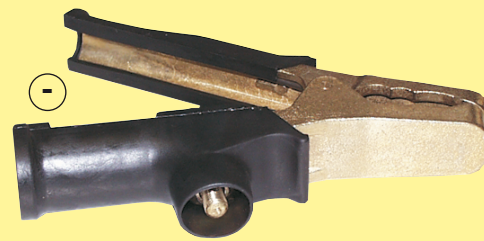

Latón
Aislada
350 A

907294

Latón
Aislada
350 A

907295

Latón
600 A

907263

Latón
600 A

907264

Latón
con trenza
600 A

907273

Latón
con trenza
600 A

907274

Juego cables con
pinzas acero
60 A
Ø Cable 6 mm.
Longitud 2 m.

907272

Juego cables con
pinzas acero
120 A
Ø Cable 16 mm.
Longitud 3,5 m.

028008

Juego cables con
pinzas latón
250 A
Ø Cable 16 mm.
Longitud 3,5 m.

028009

Juego cables con
pinzas latón
350 A
Ø Cable 16 mm.
Longitud 3,5 m.

028010

Juego cables con
pinzas latón
350 A
Ø Cable 25 mm.
Longitud 4,5 m.