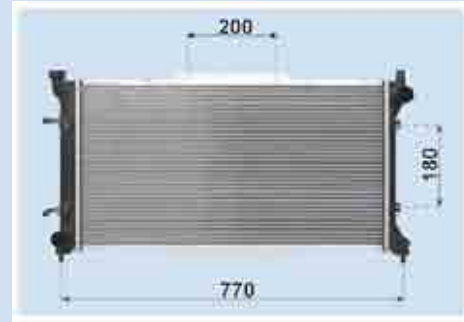

Notes: Inlet / Outlet: 35mm

360 x 695 x 16

RDA243001