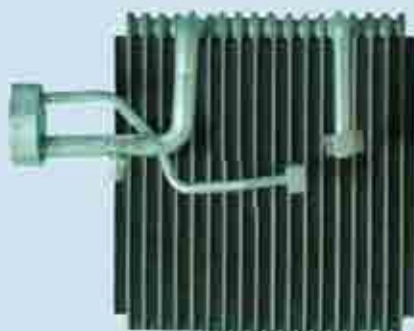

Notes: Front / Davanti

215 x 220 x 75

EVP3320002

KIA

Notes: Rear / Dietro

215 x 220 x 75

EVP3320003

KIA