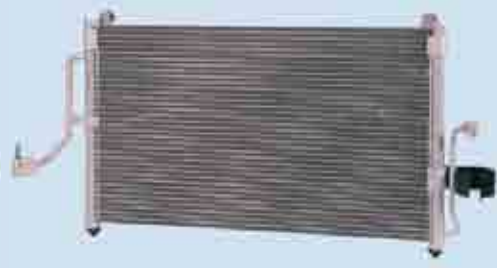

Notes:

600 x 365 x 21

CND313012

DAEWOO / CHEVROLET