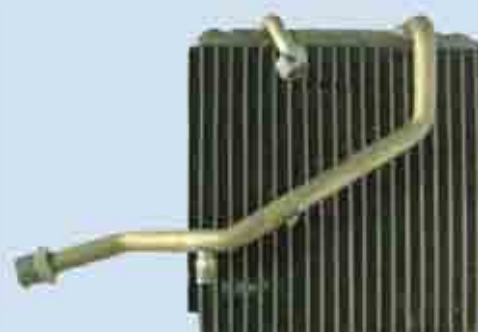

Notes:

210 x 260 x 75

EVP2430001

SUBARU