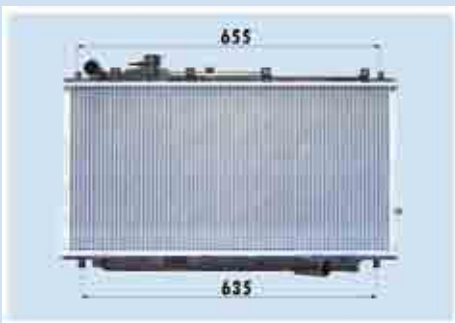

Notes:

360 x 400 x 16

RDA333019