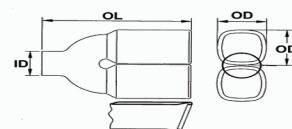

99.9819

ID = DIAMETRO INTERNO 45 → 58

OD = DIAMETRO ESTERNO 90x76

OL = LUNGHEZZA 180

€ 52,50 + IVA