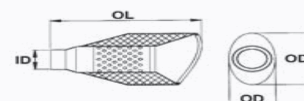

99.9825

ID = DIAMETRO INTERNO 40 → 62
OD = DIAMETRO ESTERNO DX 175x90
OL = LUNGHEZZA 197

€ 71,59 + IVA