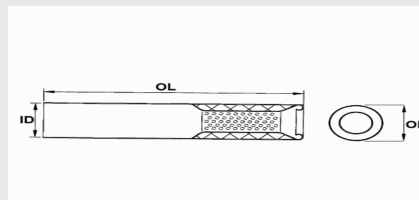

€ 48,50 + IVA

99.9963

ID = DIAMETRO INTERNO	98
OD = DIAMETRO ESTERNO	100
OL = LUNGHEZZA	300

€ 53,10 + IVA

99.9937

ID = DIAMETRO INTERNO	98
OD = DIAMETRO ESTERNO	100
OL = LUNGHEZZA	300

€ 58,90 + IVA

99.9956