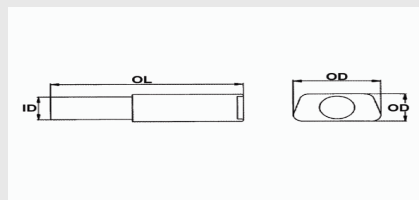

Terminali in acciaio Inox

SILENZIATORI

99.9992

ID = DIAMETRO INTERNO 146x74
OD = DIAMETRO ESTERNO 148x76
OL = LUNGHEZZA 300

€ 59,20 + IVA

99.9815

ID = DIAMETRO INTERNO 38 → 47
OD = DIAMETRO ESTERNO 60
OL = LUNGHEZZA 125

€ 33,10 + IVA

99.9801

ID = DIAMETRO INTERNO 45 → 58
OD = DIAMETRO ESTERNO 76
OL = LUNGHEZZA 180

€ 39,20 + IVA

99.9809

ID = DIAMETRO INTERNO 45 → 64
OD = DIAMETRO ESTERNO 100
OL = LUNGHEZZA 180

€ 42,10 + IVA

99.9802

ID = DIAMETRO INTERNO 45 → 61
OD = DIAMETRO ESTERNO 100x90
OL = LUNGHEZZA 180

€ 48,80 + IVA

99.9805

ID = DIAMETRO INTERNO 45 → 64
OD = DIAMETRO ESTERNO 155x70
OL = LUNGHEZZA 200

€ 55,20 + IVA