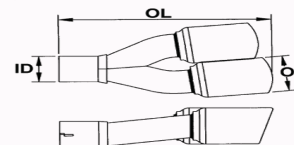

99.9810

ID = DIAMETRO INTERNO 45 → 58
OD = DIAMETRO ESTERNO SX 2x80
OL = LUNGHEZZA 305

€ 66,30 + IVA