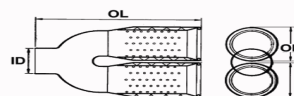

€ 46,30 + IVA

99.9813

ID = DIAMETRO INTERNO 45 → 58
 OD = DIAMETRO ESTERNO 150x100
 OL = LUNGHEZZA 180

€ 65,70 + IVA

99.9807

ID = DIAMETRO INTERNO 45 → 58
 OD = DIAMETRO ESTERNO 2x76
 OL = LUNGHEZZA 210

€ 60,80 + IVA