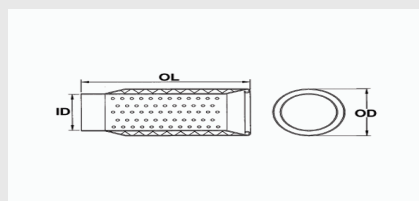

99.9801

ID = DIAMETRO INTERNO 45 → 58
 OD = DIAMETRO ESTERNO 76
 OL = LUNGHEZZA 180

€ 39,20 + IVA

99.9809

ID = DIAMETRO INTERNO 45 → 64
 OD = DIAMETRO ESTERNO 100
 OL = LUNGHEZZA 180

€ 42,10 + IVA

99.9802

ID = DIAMETRO INTERNO 45 → 61
 OD = DIAMETRO ESTERNO 100x90
 OL = LUNGHEZZA 180