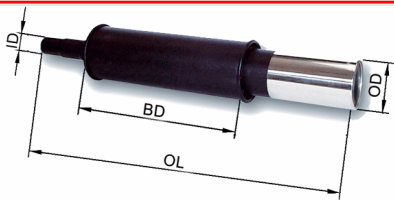

Cod: 95.7634.28 OO 100

96.7005

ID = DIAMETRO INTERNO	ø45 - 50 - 55
BD = DIMENSIONI CORPO	ø130x400
OL = LUNGHEZZA TOTALE	750
OD = DIAMETRO ESTERNO	ø100

€ 95,72 + IVA

96.7003

ID = DIAMETRO INTERNO	ø45 - 50 - 55
BD = DIMENSIONI CORPO	210x130x370
OL = LUNGHEZZA TOTALE	750
OD = DIAMETRO ESTERNO	ø100