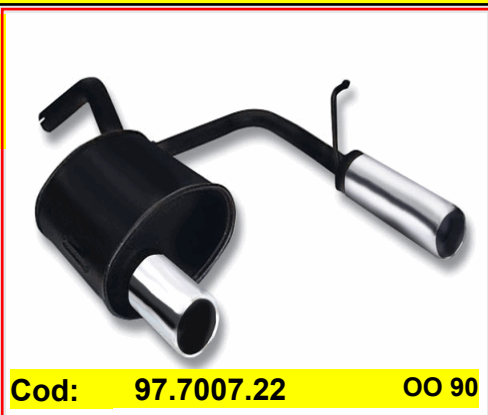

147

1.6i 16V - 2.0i 16V - 1.9 JTD

From: 2001 To: 2004

Kw: 77-88-110 Diesel: 74-81-85-88-93-100-103-110-125

Note:

CON RIDUZIONE IN DOTAZIONE ADAPTER INCLUDED

Code: kit1+99.0283+99.1048+99.0275+99.1057

€ 461,70 + iva