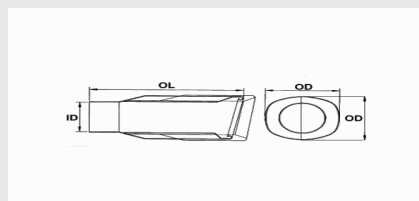

99.9805

ID = DIAMETRO INTERNO 45 → 64
OD = DIAMETRO ESTERNO 155x70
OL = LUNGHEZZA 200

€ 55,20 + IVA