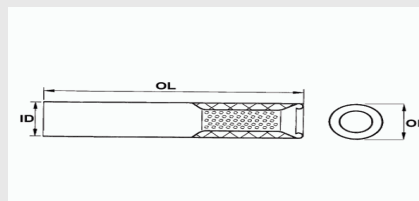

€ 48,50 + IVA

99.9963

ID = DIAMETRO INTERNO	98
OD = DIAMETRO ESTERNO	100
OL = LUNGHEZZA	300

€ 53,10 + IVA

99.9937

ID = DIAMETRO INTERNO	98
OD = DIAMETRO ESTERNO	100
OL = LUNGHEZZA	300

€ 58,90 + IVA

99.9956