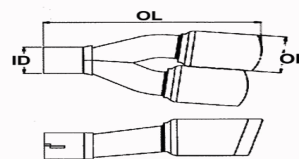

99.9814

ID = DIAMETRO INTERNO 45 → 58
OD = DIAMETRO ESTERNO 2x80
OL = LUNGHEZZA 210

€ 66,30 + IVA