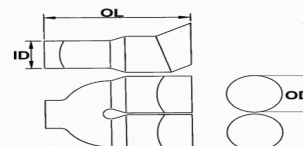

99.9808

ID = DIAMETRO INTERNO 45 → 58

OD = DIAMETRO ESTERNO 100

OL = LUNGHEZZA 180

€ 61,20 + IVA