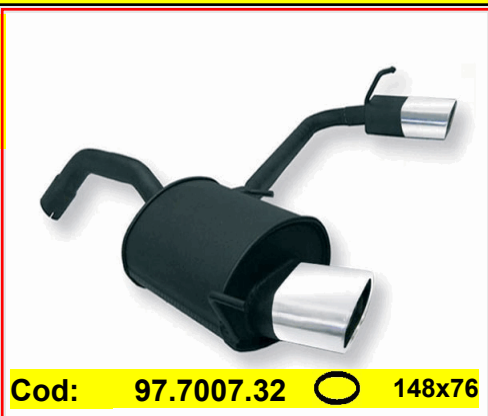

Note:

CON RIDUZIONE IN DOTAZIONE ADAPTER INCLUDED

Code: kit1+99.0283+99.1048+99.0275+99.1057

€ 461,70 + iva

Cod: 97.7007.22 OO 90

147

1.6i 16V - 2.0i 16V - 1.9 JTD

From: 2001 To: 2004

Kw: 77-88-110 Diesel: 74-81-85-88-93-100-103-110-125

Note:

CON RIDUZIONE IN DOTAZIONE ADAPTER INCLUDED

Code: KIT1+99.0283+99.1048+99.0275+99.1057

€ 490,88 + iva

Cod: 97.7007.32 O 148x76

147

1.6i 16 V - 2.0i 16V- 1.9 JTD