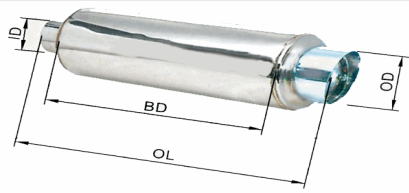

96.7160

ID = DIAMETRO INTERNO	ø58
BD = DIMENSIONI CORPO	ø130x360
OL = LUNGHEZZA TOTALE	490
OD = DIAMETRO ESTERNO	ø100

€ 105,70 + IVA