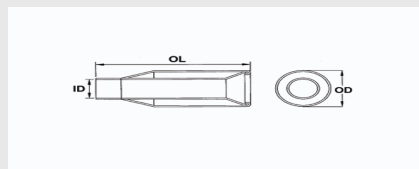

99.9801

ID = DIAMETRO INTERNO 45 → 58
OD = DIAMETRO ESTERNO 76
OL = LUNGHEZZA 180

€ 39,20 + IVA