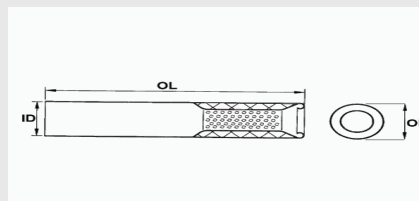

99.9965

ID = DIAMETRO INTERNO	87
OD = DIAMETRO ESTERNO	90
OL = LUNGHEZZA	300

€ 48,50 + IVA