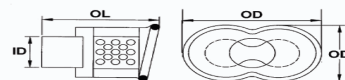

99.9806

ID = DIAMETRO INTERNO 45 → 58

OD = DIAMETRO ESTERNO 2x76

OL = LUNGHEZZA 200

€ 65,30 + IVA