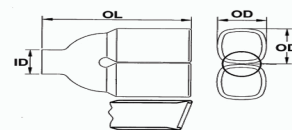

€ 52,50 + IVA

99.9819

ID = DIAMETRO INTERNO 45 → 58

OD = DIAMETRO ESTERNO 90x76

OL = LUNGHEZZA 180

€ 52,50 + IVA

99.9820

ID = DIAMETRO INTERNO 30 → 45