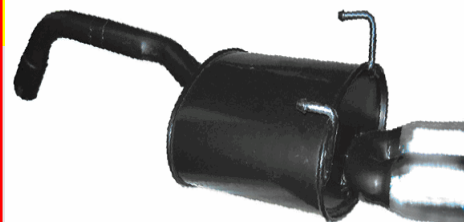

Kw: 48-51-63-74 Diesel: 55-70

Note:

CON RIDUZIONE IN DOTAZIONE ADAPTER INCLUDED

Code: 99.0284+99.0298+99.1051

NECESSITA MODIFICA PARAURTI
BUMPER CUT REQUIRED

€ 232,87 + iva

Cod: 95.7220.21 OO 76

500