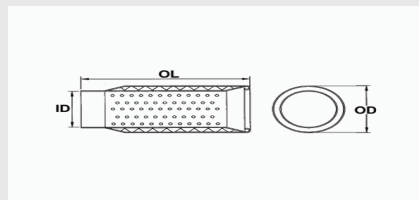

99.9809

ID = DIAMETRO INTERNO 45 → 64
OD = DIAMETRO ESTERNO 100
OL = LUNGHEZZA 180

€ 42,10 + IVA