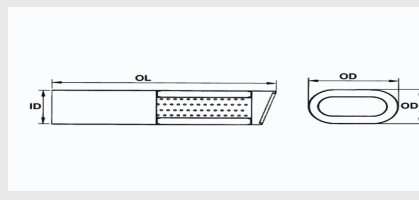

ID = DIAMETRO INTERNO	98
OD = DIAMETRO ESTERNO	100
OL = LUNGHEZZA	400

€ 61,20 + IVA

99.9981

ID = DIAMETRO INTERNO	146x74
OD = DIAMETRO ESTERNO	148x76
OL = LUNGHEZZA	300

€ 60,10 + IVA

Terminali in acciaio Inox