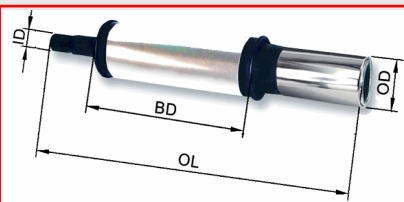

96.7035

ID = DIAMETRO INTERNO	ø45 - 50 - 55
BD = DIMENSIONI CORPO	ø130x400
OL = LUNGHEZZA TOTALE	750
OD = DIAMETRO ESTERNO	ø100

€ 118,20 + IVA