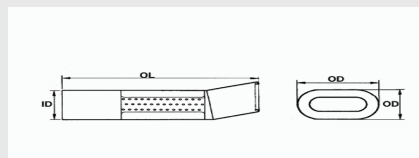

99.9815

ID = DIAMETRO INTERNO 38 → 47
OD = DIAMETRO ESTERNO 60
OL = LUNGHEZZA 125

€ 33,10 + IVA