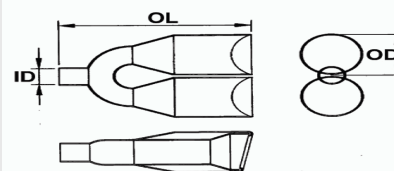

Terminali in acciaio Inox

SILENZIATORI

99.9803

ID = DIAMETRO INTERNO 45 → 58
OD = DIAMETRO ESTERNO 117x85
OL = LUNGHEZZA 180

€ 46,30 + IVA

99.9813

ID = DIAMETRO INTERNO 45 → 58
OD = DIAMETRO ESTERNO 150x100
OL = LUNGHEZZA 180

€ 65,70 + IVA

99.9807

ID = DIAMETRO INTERNO 45 → 58
OD = DIAMETRO ESTERNO 2x76
OL = LUNGHEZZA 210

€ 60,80 + IVA

99.9804

ID = DIAMETRO INTERNO 45 → 58
OD = DIAMETRO ESTERNO DX 2x80
OL = LUNGHEZZA 305

€ 66,30 + IVA

99.9810

ID = DIAMETRO INTERNO 45 → 58
OD = DIAMETRO ESTERNO SX 2x80
OL = LUNGHEZZA 305

€ 66,30 + IVA

99.9814

ID = DIAMETRO INTERNO 45 → 58
OD = DIAMETRO ESTERNO 2x80
OL = LUNGHEZZA 210

€ 66,30 + IVA