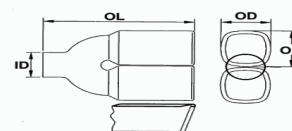

ID = DIAMETRO INTERNO 45 → 58

OD = DIAMETRO ESTERNO 100

OL = LUNGHEZZA 180

€ 61,20 + IVA

99.9818

ID = DIAMETRO INTERNO 45 → 58

OD = DIAMETRO ESTERNO 90x76

OL = LUNGHEZZA 180