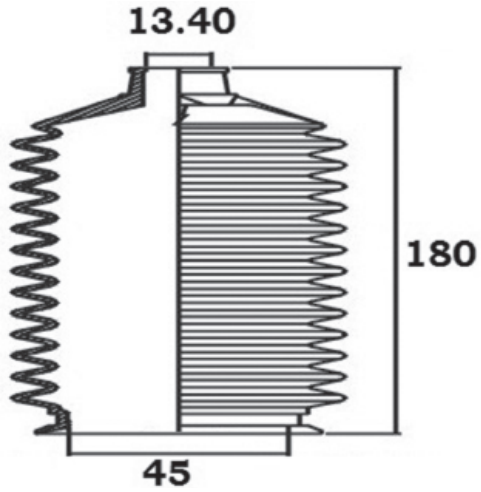

A-66020 BS0108