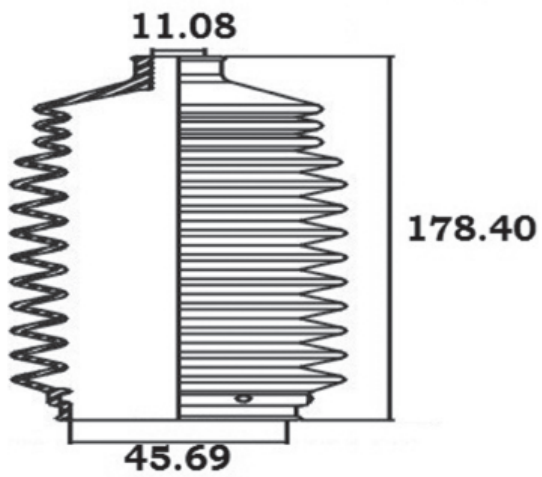

AVANTECH

Запчасти, которым доверяют.

» РАЗМЕРЫ ПЫЛЬНИКОВ РУЛЕВОЙ РЕЙКИ

A-66020 BS0108

A-66021 BS0201

A-66022 BS0104

A-66024 BS0109

A-66031 BS0104