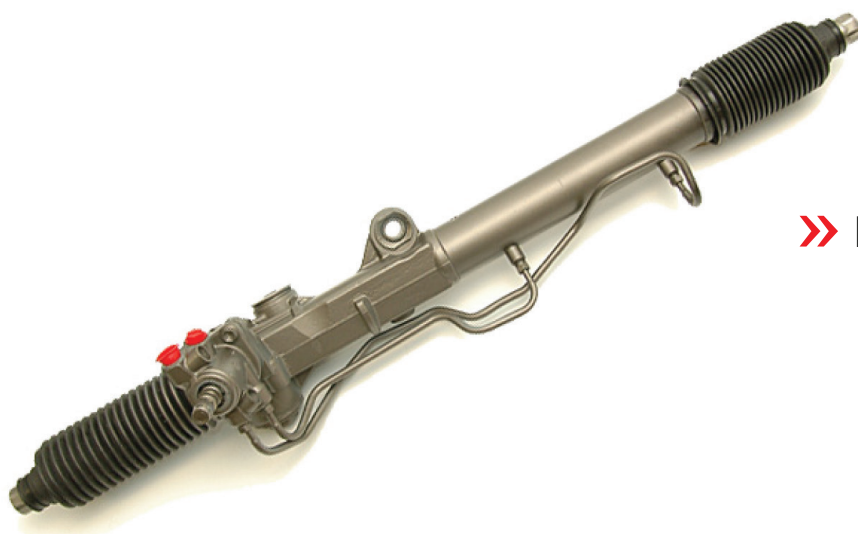

» РУЛЕВАЯ РЕЙКА