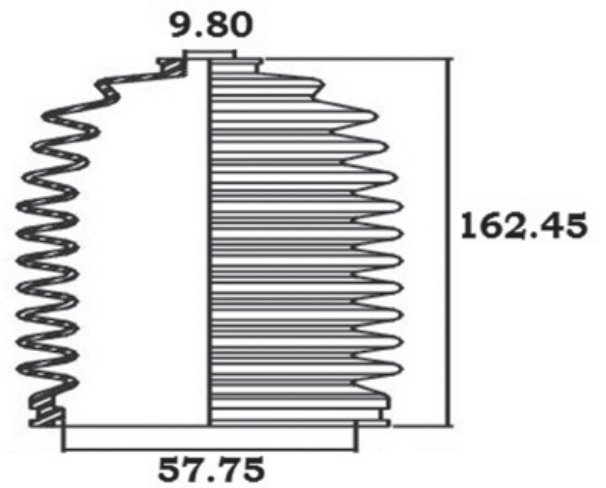

AVANTECH

Запчасти, которым доверяют.

» РАЗМЕРЫ ПЫЛЬНИКОВ РУЛЕВОЙ РЕЙКИ

A-66020 BS0108

A-66021 BS0201

A-66022 BS0104

A-66024 BS0109

A-66031 BS0104