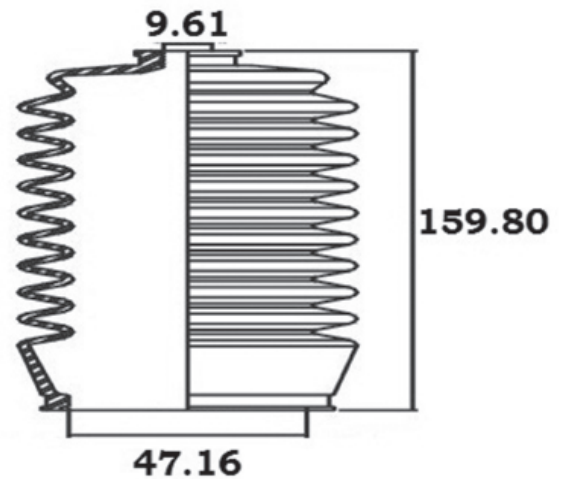

A-66039 BS0401

A-66032 BS0105