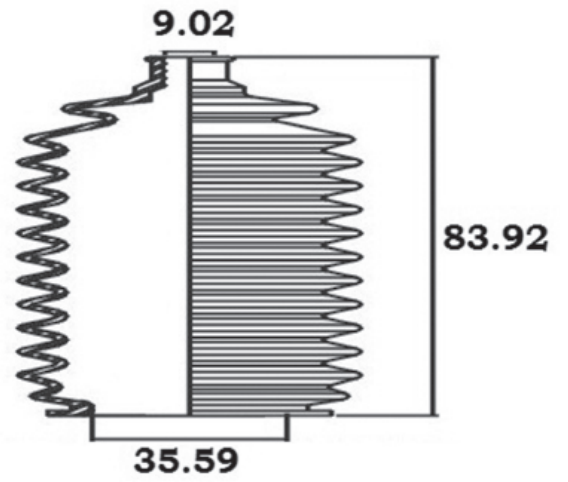

A-66042 BS0304

A-66043 BS0303

A-66046 BS0501