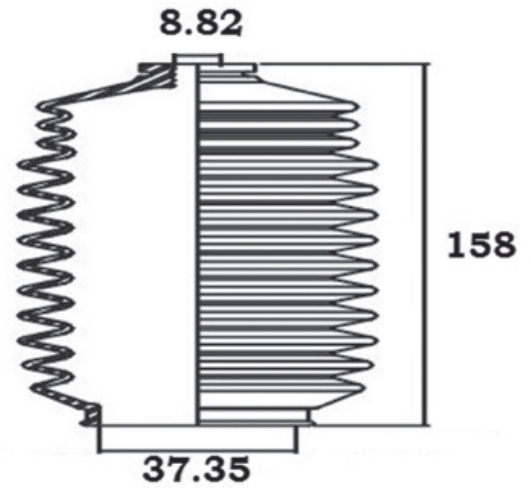

AVANTECH

Запчасти, которым доверяют.

» РАЗМЕРЫ ПЫЛЬНИКОВ РУЛЕВОЙ РЕЙКИ

A-66020 BS0108

A-66021 BS0201

A-66022 BS0104

A-66024 BS0109

A-66031 BS0104