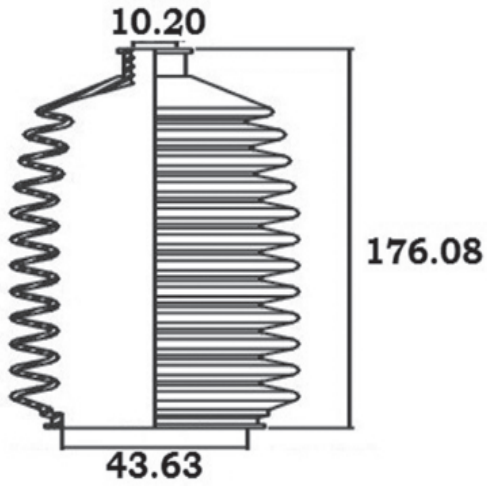

A-66037 BS0111