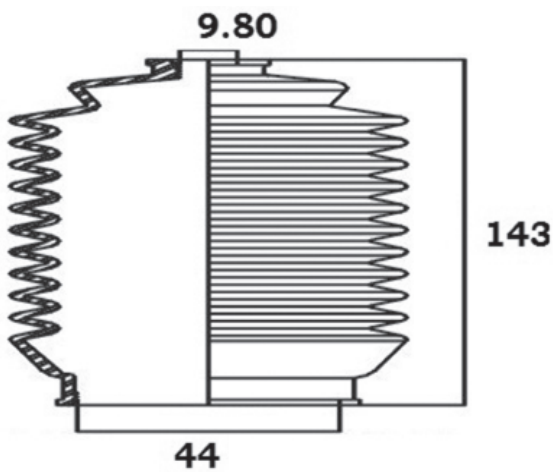

AVANTECH

Запчасти, которым доверяют.

» РАЗМЕРЫ ПЫЛЬНИКОВ РУЛЕВОЙ РЕЙКИ

A-66020 BS0108

A-66021 BS0201

A-66022 BS0104

A-66024 BS0109

A-66031 BS0104