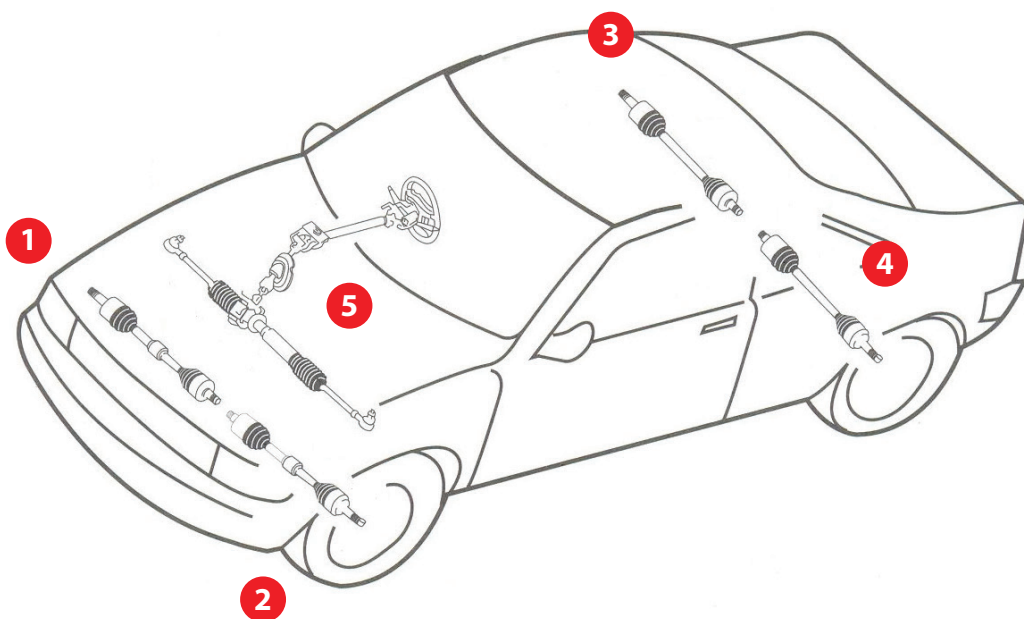

AVANTECH

Запчасти, которым доверяют.

1. 1 Передняя ось, правое колесо, пыльники привода наружный и внутренний
2. 2 Передняя ось, левое колесо, пыльники привода наружный и внутренний
3. 3 Задняя ось, правое колесо, пыльники привода наружный и внутренний
4. 4 Задняя ось, левое колесо, пыльники привода наружный и внутренний
5. 5 Пыльники рулевой рейки, правый и левый