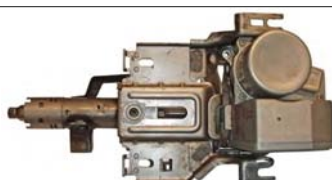

Applicazioni	Anno	Codice	O.E.M.	Cost.	Note
Modus	2004 - ----	RE04	8200751216