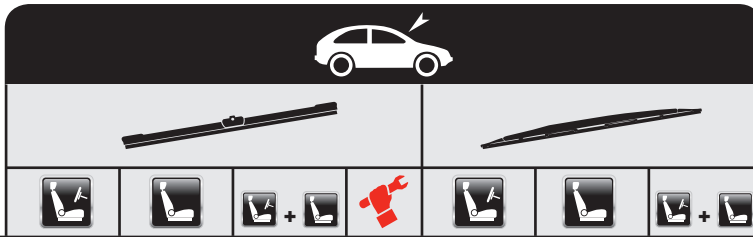

BENTLEY

BMW

...BMW

Model	Year	Part 1	Part 2	Part 3	Part 4	Part 5	Part 6	Part 7	Part 8	Part 9	Part 10
3 (E90)	01/05 →										
→08/09		AFL60	AFL48	AFL6048E	E						
09/09 →		AFL60	AFL48	AFL6048B	B						
3 (E93) Convertible	03/07 →										
→08/09		AFL60	AFL40	AFL6040E	E						
09/09 →		AFL60	AFL40	AFL6040E	B						
3 (E92) Coupe	09/06 →										
→08/09		AFL60	AFL40	AFL6040E	E						
09/09 →		AFL60	AFL40	AFL6040E	B						
3 (E91) Touring	09/05 →										
→08/09		AFL60	AFL48	AFL6048E	E						
09/09 →		AFL60	AFL48	AFL6040B	B						
3 (F30)	10/11 →										
		AFL60	AFL48	AFL6048B	B						
3 Touring (F31)	06/12 →										
		AFL60	AFL48	AFL6048B	B						
5 (E12)	08/72 →08/81					A45 + AK1	A45 + AK1				
5 (E28)	06/80 →06/90					A45	A45				
+ Spoiler						AS45		AS4545			
5 (E34)	01/88 →11/95										
+ Spoiler								AS6060			
5 Touring (E34)	11/91 →01/97										
+ Spoiler								AS6060			
5 (E39)	11/95 →06/03							A6555			
								R65C			
5 Touring (E39)	01/97 →05/04							A6555			
								R65C	A45		
5 (E60)	07/03 →	AFL60	AFL58	AFU6058C	C						
5 (E61) Touring	06/04 →	AFL60	AFL58	AFU6058C	C						A36
5 (F10)	03/10 →	AFL65	AFL45	AFL6545D	D						
5 Touring (F11)	09/10 →	AFL65	AFL45	AFL6545D	D						
5 GRAN TURISMO (F07GT)	10/09 →	AFL65	AFL45	AFL6545D	D						
6 (E24)	04/76 →09/90					A45 + AK1	A45 + AK1				
6 Coupe, CC (E63, E64)	01/04 →	AFL60	AFL58	AFU6058C	C						
6 Convertible (F12)	03/11 →	AFL65	AFL43		D						
6 Coupe (F13)	11/10 →	AFL65	AFL43		D						