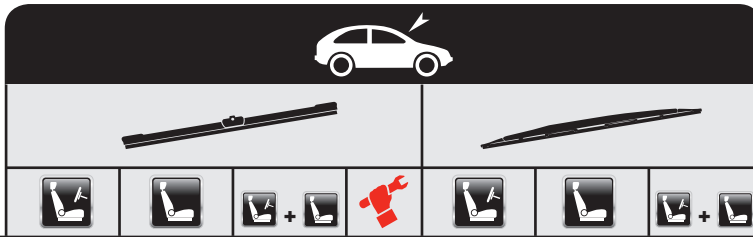

...FIAT

CROMA (154)	12/85 → 12/96					A51	A51	
+ Spoiler						AS51		
CROMA (194) MPV	06/05 →	AFL60	AFL40	AFL6040E	E			
DOBLO (119)	03/01 →					A55	A45	
+ Spoiler						AS55		AS5545
DOBLO (152)	02/10 →	AFL60	AFL40	AFL6040A	A			
DUNA (146 B)	01/87 → 12/91					A45	-	
x 1								
DUNA Weekend (146 B)	01/87 → 12/91					A45	-	
x 1								
FIORINO Qubo MPV	02/08 →	AFL65	AFL48	AFL6548G	G			
FREMONT MPV	08/11 →					A60	A48	
+ Spoiler						AS60		AS6048
IDEA	01/04 →					A58	A41	A5841
04/08 →		AFL58	AFL38		A			
LINEA	06/07 →	AFL65	AFL38	AFL6538B	B			
MAREA (185)	09/96 →					A58	A48	
MAREA Weekend (185)	09/96 →					A58	A48	
MARENGO	01/80 → 12/96					A41	A41	
	01/97 →					A58	A48	
MULTIPLA (186)	04/99 →					A60	A55	
MULTIPLA (186 facelift)	08/04 →					A60	A55	
05/06 →		AFL60	AFL55	AFL6055B	B			
PALIO (178BX)	04/96 →					A58	A45	
PALIO Weekend (178DX)	04/96 →					A58	A45	
PANDA (141A_)	03/80 → 07/04					A41	-	
x 1								
PANDA (169)	09/03 →					A58	A41	A5841
PANDA (312)	02/12 →	AFL60	AFL38	AFL6038A	A			

A48	→ 12/90	
R50		01/91 →
R38		
A354R		
R35		
A29		
A382R		
R38		
A410R		
R41		
A410R		
R41		
A350R		
R35		
A350R		
R35		
R33		
R33		
A33	→ 12/92	
A321R	01/93 →	
R32		
A338R		
R33