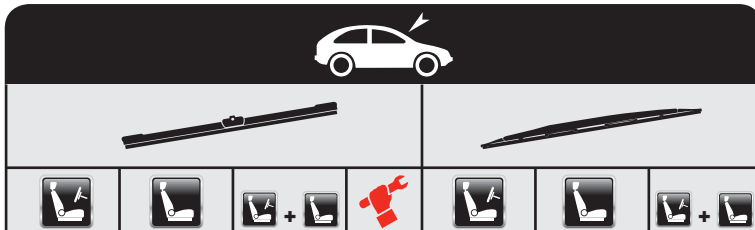

...RENAULT									
SAFRANE Mk II (B54_) + Spoiler	07/96 → 12/00								AS6060
SANDERO/STEPWAY	11/07 →					A51	A51		AP40
SCENIC (JAO/1_) + Spoiler	09/99 → 05/03					A60	A41		AP40
SCENIC RX4 (JAO/1_) + Spoiler	06/00 → 08/03					A60	A41		AP35
SCENIC II (JMO/1_) → 12/04	06/03 →			AFU6555H	H				AP23
	01/05 →	AFL65	AFL55	AFU6555G	G				
SCENIC III (JZO/1_)	02/09 →								AP29
SPORT SPIDER (EFO_) x 1	03/95 → 10/99					A55	-		
SUPER 5 (B/C40_) + Spoiler	10/84 → 12/96					A45	A45	AS4545	A41
THALIA (LBO/1/2_) + Spoiler	02/98 →					A53	A45	AS5345	AP30 10/05 →
THALIA II	09/08 →	AFL60	AFL40	AFL6040G	G				
TWINGO (C06_) x 1	03/93 →					A65	-		AP29
TWINGO II	03/07 →	AFL60	AFL40	AFU6040A	A				AP30
TWIZY (MAM_) x 1	04/12 →					A45			
VEL SATIS MPV	06/02 →	AFL75	AFR65		E				AP40
WIND	07/10 →	AFL60	AFL40	AFU6040A	A				
ZOE	06/12 →	AFL63	AFL35		A				
RENAULT									
4 Box	09/66 → 12/93					A29	A29		
5 Box	01/72 → 12/85					A29	A29		
→ 12/77						A33	A33		
01/78 →						A36	A36		
11 Box (S37_)	03/83 → 07/89					A41	A41		A45
19 I Box (S53_)	01/88 → 12/92					A51	A51		
19 II Box (S53_)	03/92 → 12/95					A51	A51		
21 Box (S48_)	06/86 → 08/94					A51	A51		
CLIO I Box (S57_) → 06/94	01/91 → 09/98					A45	A45		A41 → 02/94
07/94 →						A51	A51		AP40 03/94 →