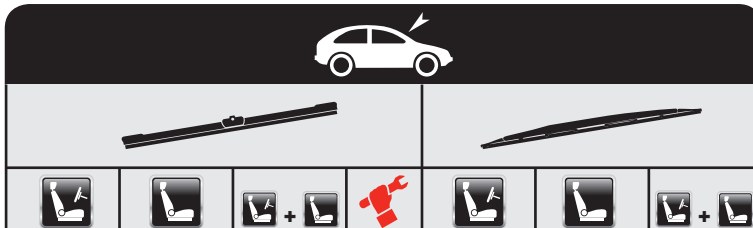

AEROVANTAGE