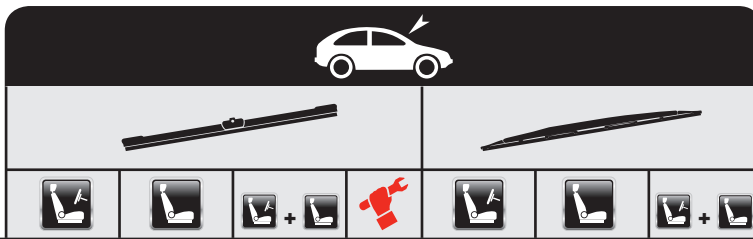

...FIAT										
PUNTO (176)	09/93 → 09/99					A58	A41	A5841	A335R	
PUNTO Convertible (176C)	04/94 → 06/00					A58	A41	A5841	R33	
PUNTO (188)	09/99 →					A55	A45		A351R	
+ Spoiler						AS55		AS5545	A352R	
PUNTO/GRANDE PUNTO (199)	10/05 →								R35	
		AFL65	AFL38	AFL6538B	B				AP30	
PUNTO EVO	10/09 →								AP30	
		AFL65	AFL38	AFL6538B	B					
PUNTO (199)	03/12 →								AP30	
		AFL65	AFL38	AFL6538B	B					
QUBO MPV	01/09 →									
		AFL65	AFL48	AFL6548G	G					
REGATA (138)	09/83 → 12/90					A41	A41			
REGATA Weekend	01/87 → 12/90					A41	A41		A41	
RITMO I (138A)	01/78 → 05/87								A38	
→ 12/80						A38	A38			
01/81 →						A41	A41			
RITMO Mk II (138A)	10/82 → 12/88					A41	A41		A38	
RITMO Bertone Convertible	01/80 → 07/89					A41	A41			
SCUDO Combinato (220P)	02/96 →									
→ 04/98						A70	A51			
+ Spoiler						AS70				
05/98 →						A65	A51			
+ Spoiler						AS65				
SCUDO (New)	01/07 →					A70	A51		AP35	
+ Spoiler						AS70				
SEDICI SUV	06/06 →					A65	A36			
+ Spoiler						AS65				
SEICENTO (187)	01/98 →					A48	A48		A332R	
+ Spoiler						AS48		AS4848	R33	
SIENA	04/96 →					A58	A45			
STILO (192)	10/01 →					A55	A48		A353R	
+ Spoiler						AS55				
06/06 →		AFL55	AFL48		B					
STILO Multi Wagon (192)	01/03 →					A55	A48		AP35	
+ Spoiler						AS55				
06/06 →		AFL55	AFL48		B					
STRADA I (138A)	01/78 → 05/87									
→ 12/80						A38	A38		A38	
01/81 →						A41	A41