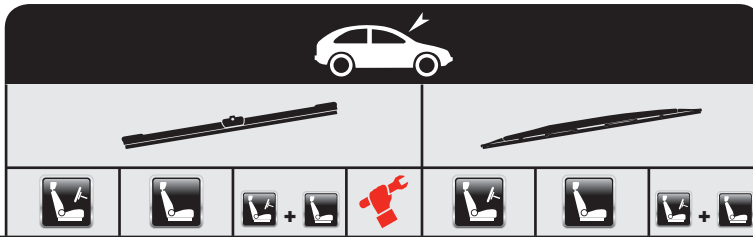

DAIMLER

DAIMLER V8	10/89 →								A53	-	

DODGE

AVENGER	06/07 →								A60	A55	
+ Spoiler									AS60		
CALIBER MPV	06/06 →								A60	A43	
+ Spoiler									AS60		
CARAVAN I	10/90 → 09/95								A55	A45	
+ Spoiler									AS55		AS5545
CARAVAN II	01/95 → 03/01								A55	A55	
→ 12/95									AS55		AS5555
+ Spoiler											
01/96 →									A70	A70	
CARAVAN III (RG)	02/00 →								A70	A70	
JOURNEY SUV	06/08 →								A60	A43	
+ Spoiler									AS60		
NEON	05/94 → 08/99								A53	A45	
+ Spoiler									AS53		AS5345
NEON II	08/99 →								A53	A48	
→ 10/01									AS53		
+ Spoiler											
11/01 →									A55	A55	
+ Spoiler									AS55		AS5555
NITRO SUV	06/07 →								A48	A48	
+ Spoiler									AS48		
STRATUS	12/95 → 04/01								A55	A55	
+ Spoiler									AS55		AS5555
VIPER	10/91 → 09/02								A41	A41	
VIPER Convertible SRT	11/03 →								A41	A41	

FERRARI

208/308	09/75 → 10/89								A45	A45	
+ Spoiler									AS45		
328 GTB	09/85 → 09/89								A45	A45	
+ Spoiler									AS45		
328 GTS	09/85 → 09/89								A45	A45	
+ Spoiler									AS45		
360 MODENA (F131)	03/99 →								A60	A53	
360 MODENA Spider (F131)	02/00 →								A60	A53	
365 GTB/4 DAYTONA	02/69 → 12/74								A38	A38	
365 GTS/4 DAYTONA	02/69 → 12/74								A38	A38	
456 GT	01/93 →								A45	A45	
+ Spoiler									AS45		
550 BARCHETTA	10/00 →								A45	A45	
+ Spoiler									AS45		
DINO GT (206/246)	02/69 → 10/73								A36	A36	

DAIMLER

DODGE

FERRARI