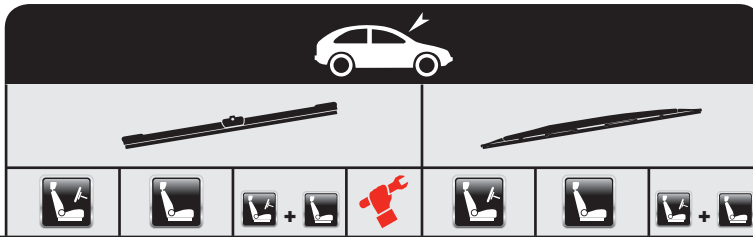

...SMART

CITY-COUPE (MC01)	07/98 → 01/04					A53	A53	
+ Spoiler						AS53		
CROSSBLADE convertible	06/02 →					A53	A53	
+ Spoiler						AS53		
FORTWO cabrio	01/04 →					A53	A53	
+ Spoiler	01/07 →	AFL58	AFR53	AFU5853B	B			
FORTWO Coupe	01/04 →					A53	A53	
+ Spoiler	01/07 →	AFL58	AFR53	AFU5853B	B			
FORFOUR	01/04 →					A65	A45	
+ Spoiler						AS65		
ROADSTER Coupe	04/03 →					A51	A45	
+ Spoiler						AS51		AS5145
ROADSTER Convertible	04/03 →					A51	A45	
+ Spoiler						AS51		AS5145