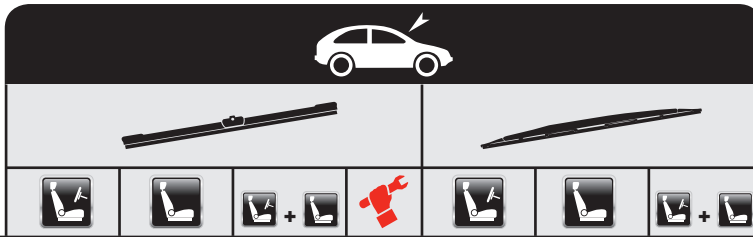

LANCIA
LAND ROVER

LAND ROVER

LDV

...LAND ROVER										
DISCOVERY II (LJ, LT)	06/94 →									
→11/98						A45	A45		A45	
+ Spoiler						AS45		AS4545		
12/98 →								A5050		
DISCOVERY III (TAA)	10/04 →			AFU5555	L	A55	A55		A41	
+ Spoiler						AS55		AS5555		
DISCOVERY IV (LA)	09/09 →			AFU5555	L				A41	
FREELANDER (LN)	02/98 →					A55	A53			
+ Spoiler						AS55				
FREELANDER Soft Top	02/98 →					A55	A53			
+ Spoiler						AS55				
FREELANDER 2	10/06 →	AFL60	AFL48	AFL6048B	B				A36	
RANGE ROVER I (AE, AN, HAA, HAB, HAM, HBM, RE, RN)	07/70 →07/94									
→01/89						A45 + AK1	A45 + AK1		A45	
01/89 →						A45	A45		A45	01/89 →
+ Spoiler						AS45				
RANGE ROVER EVOQUE	06/11 →	AFL60	AFL53	AFL6053A	A					
RANGE ROVER Mk II (LP)	07/94 →03/02					A55	A55		A48	
+ Spoiler						AS55		AS5555		
RANGE ROVER Mk III (LM)	03/02 →							A6565	A45	
RANGE ROVER SPORT (LS)	02/05 →			AFU5555	L				A41	
+ Spoiler						AS55		AS5555		
RANGE ROVER IV (LG) Hybrid Blade	08/12 →					AHL60	AHL50			
LAND ROVER										
DEFENDER Pickup	10/95 →					A33	A33			
DEFENDER Platform/Chassis	08/11 →					A33	A33			
LDV										
200	01/89 →12/96					A51	A51			
+ Spoiler						AS51				
400	01/89 →12/96					A51	A51			
+ Spoiler						AS51				
CONVOY	10/96 →					A51	A51			
+ Spoiler						AS51				
CONVOY Flatbed / Chassis	10/96 →					A51	A51			
+ Spoiler						AS51				
CUB	08/98 →					A60	A60			
MAXUS Box/Bus/Van	02/05 →					A55	A55			
MAXUS Flatbed / Chassis	02/05 →					A55	A55			
PILOT Box	04/96 →10/05					A38	A38			
PILOT Bus	04/96 →10/05					A38	A38			
PILOT Platform/Chassis	04/96 →10/05					A38	A38			
SHERPA Bus (AS)	03/74 →12/82					A38	A38			