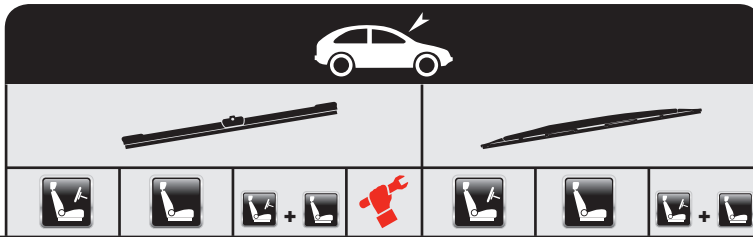

RENAULT

...RENAULT										
ESPACE I (J11_)	07/84→12/92					A55	A55		A41	
+ Spoiler						AS55		AS5555		
ESPACE Mk II (J/S63_)	01/91→12/96					AW60	AW60	AW6060	A41	
ESPACE Mk III (JEO_)	11/96→10/02					AW65	AW45		AP40	
ESPACE IV (JKO/1_)	11/02→								AP35	
		AFL75	AFR70	AFU7570E	E					
FLUENCE	02/10→									
		AFL60	AFL40	AFL6040G	G					
FUEGO	02/80→10/85					A48	A48		A48	
GRAND ESPACE Mk IV (F/JPO)	11/02→								AP35	
		AFL75	AFR70	AFU7570E	E					
GRAND SCENIC II (JMO/1_)	04/04→								AP23	
		AFL65	AFL55	AFU6555G	G					
GRAND SCENIC III (JZO/1_)	02/09→								AP29	
		AFL75	AFR65	AFU7565G	G					
KANGOO MPV (KCO/1_)	03/98→					A51	A51		A38	2 x Rear Doors
+ Spoiler						AS51			AP40	1 x
KANGOO (KW0/1_)	02/08→									
		AFL58	AFL53	AFL5853G	G				AP34	
KANGOO Be Bop MPV	02/09→								AP34	
		AFL58	AFL53	AFL5853G	G					
KOLEOS	09/08→									
		AFL60	AFL48	AFL6048B	B					
LAGUNA (B56_, 556_)	11/93→03/01					A60	A48		A55	
+ Spoiler						AS60		AS6048		
LAGUNA Grandtour (K56_)	09/95→03/01					A60	A48		A36	
+ Spoiler						AS60		AS6048		
LAGUNA II (BGO/1_)	03/01→					A60	A51		R50	
+ Spoiler						AS60				
LAGUNA II Grandtour (KGO/1_)	03/01→					A60	A51		AP35	
+ Spoiler						AS60				
LAGUNA III (BTO/1)	10/07→								A48	
		AFL65	AFL40	AFL6540G	G					
LAGUNA III Coupe	09/08→								A48	
		AFL65	AFL40	AFL6540G	G					
LAGUNA III Grandtour (KTO/1)	10/07→								AP34	
		AFL65	AFL40	AFL6540G	G					
LATITUDE	02/11→					A60	A41			
+ Spoiler						AS60				
LOGAN (LS)	09/04→					A51	A51			
LOGAN Combi/Estate (KS)	04/07→					A51	A51		AP35	
MEGANE Cabriolet (EA0/1_)	10/96→08/03					A55	A51			
+ Spoiler						AS55		AS5551		