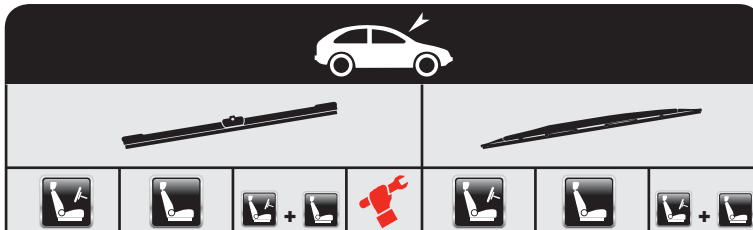

...VOLKSWAGEN

POLO Saloon	06/09 →							
SANTANA (32B)	08/81 →12/85					A45	A45	
+ Spoiler						AS45		AS4545
SCIROCCO (53)	02/74 →07/80					A45	A45	
+ Spoiler						AS45		AS4545
SCIROCCO (53B)	08/80 →07/92					A48	A48	
+ Spoiler						AS48		AS4848
SCIROCCO II (137)	09/08 →							
SHARAN MPV (7M8, 7M9, 7M6)	05/95 →03/10							
→10/01								A7065
11/01 →								
SHARAN MPV	07/10 →							
TIGUAN	09/07 →							
TOUAREG (7LA, 7L6, 7L7)	10/02 →05/10							
→11/06								
12/06 →								
TOUAREG (7P5)	04/10 →							
TOURAN (1T1, 1T2)	02/03 →							
→2007								
2007 →								
TOURAN (1T3)	05/10 →							
UP	12/11 →							
VENTO (1H2)	11/91 →09/98					A53	A48	
+ Spoiler						AS53		AS5348
								ASC5348