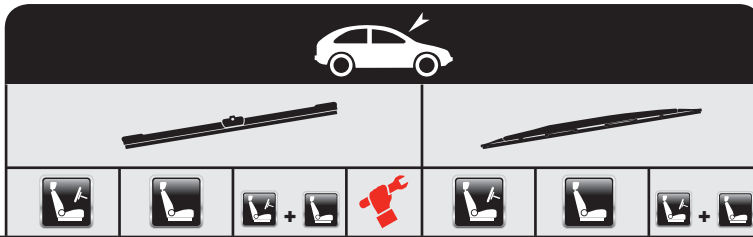

SEAT

AEROVANTAGE

SEAT

...SEAT										
IBIZA IV (6L1)	02/02 →					A53	A48		A33	
→04/06						AS53		AS5348		
+ Spoiler →04/06								ASC5348		
→04/06									A33	
05/06 →		AFL53	AFL48	AFL5348A	A				A33	
IBIZA V (6J5)	03/08 →	AFL60	AFL40	AFL6040A	A				A33	
IBIZA V Sport Coupe (6J1)	07/08 →	AFL60	AFL40	AFL6040A	A				A33	
IBIZA V ST (6J8)	03/10 →	AFL60	AFL40	AFL6040A	A				A33	
LEON (1M1)	11/99 →					A53	A48			
+ Spoiler						AS53		AS5348		
								ASC5348		
LEON (1P1)	09/05 →	AFL65	AFR65	AFU6565B	B				A29	
LEON (5F)	09/12 →	AFL65	AFL40		F				AF34	
MALAGA (023A)	11/84 →12/93					A41	A41			
MARBELLA (28)	08/86 →10/98					A41	-		A33	
x 1										
→CB3										
Mii (KF1_)	10/11 →	AFL60	AFL40	AFL6040F	F				AF25	
PANDA (141A)	10/80 →12/86					A41	-		A33	
x 1										
→CB3										
RITMO Hatchback (138)	07/78 →09/83					A38	A38		A38	
RONDA Hatchback (022A)	06/82 →11/88					A41	A41		A38	
TERRA Combi/Estate (24)	01/87 →12/96					A41	A41			
TOLEDO I (1L)	01/91 →03/99					A51	A51			
+ Spoiler						AS51				
TOLEDO II (1M2)	04/99 →05/06					A53	A48			
+ Spoiler						AS53		AS5348		
								ASC5348		
TOLEDO III (5P2)	10/04 →									
				AFU6565J	J					
TOLEDO IV (KG3)	07/12 →	AFL60	AFL40	AFL6040F	F					
SEAT										
INCA (6K9)	11/95 →					A53	A45		A45	
MARBELLA Box (028A)	11/86 →12/93					A41			A33	
x 1										
→CB3										