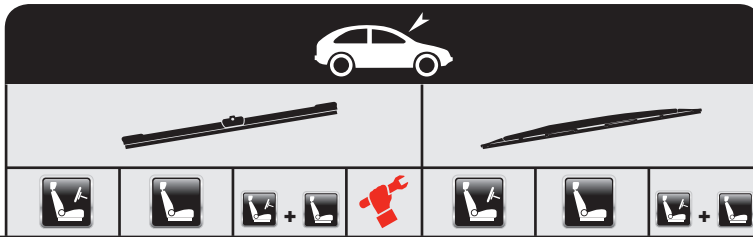

...MASERATI

SPYDER Coupe + Spoiler	03/02 →					A55	A55	
SPYDER GT Convertible + Spoiler	10/01 →					A55	A55	

MAZDA

2 (DY) + Spoiler	04/03 →					A60	A41	
2 (DE) + Spoiler	10/07 →					A60	A36	
3 (BK14)	10/03 →	AFL53	AFL48A		E			
3 Saloon (BK12)	10/03 →	AFL53	AFL48A		E			
3 (BL) Hybrid Blade	06/09 →					AHL60	AHL48	
3 Saloon (BL) Hybrid Blade	06/09 →					AHL60	AHL48	
5 (CR19) MPV + Spoiler	03/05 →					A65	A41	AS6541
5 (CW) + Spoiler	09/10 →					A65	A41	AS6541
6 (GG) + Spoiler	06/02 →					A55	A45	AS5545
6 Hatchback (GG) + Spoiler	08/02 →					A55	A45	AS5545
6 (GH) Hatchback Hybrid Blade	08/07 →					AHL60	AHL40	
6 (GH) Saloon Hybrid Blade	08/07 →					AHL60	AHL40	
6 Station Wagon (GY) + Spoiler	11/02 →					A55	A45	AS5545
6 Station Wagon (GH) Hybrid Blade	02/08 →					AHL60	AHL40	
121	01/76 →12/81					A43	A43	
121 I (DA) + Spoiler	10/87 →10/90					A45	A45	AS4545
121 II (DB) + Spoiler	11/90 →03/96					A51	A41	
121 III (JASM, JBMS) + Spoiler	03/96 →					A48	A48	AS4848
323 I (FA)	01/77 →05/80					A38 + AK1	A38 + AK1	
323 I Combi/Estate (FA)	05/78 →05/86					A38 + AK1	A38 + AK1	
323 II (BD)	11/80 →10/89					A45 + AK1	A45 + AK1	
323 II Hatchback (BD)	06/80 →10/89					A45 + AK1	A45 + AK1	
323 III Hatchback (BF) + Spoiler	08/85 →11/91					A45	A45	AS4545

AP35B	
AP35B	
AP34	
AP35A	
AP30A	
A51	
AHL50	
AP30A	
AP35A	
A38	
A48	
A36	
A36	
A36	
A45	

MASERATI

MAZDA