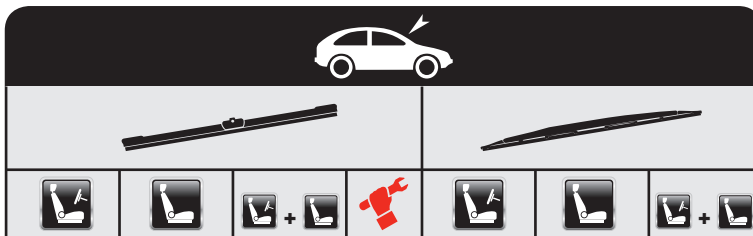

...OPEL

ZAFIRA II	07/05 →												
ZAFIRA P12 TOURER	10/11 →												

OPEL

ARENA Box (TB, TF)	03/98 → 08/01												
ARENA Combi Bus (THB)	03/98 → 08/01												
ASTRA F Van (55_)	10/91 → 01/99												
ASTRA G Box (F70)	01/99 → 04/05												
ASTRA H Van	02/04 →												
CAMPO Pickup (TF_)	08/87 →												
COMBO Box (71_)	07/94 → 10/01												
COMBO Box Body / Combi/Estate	10/01 →												
COMBO (X12)	02/12 →												
CORSA A Box	02/86 → 09/94												
CORSA B Box (73_)	08/99 → 09/00												
CORSA C Box (F08, W5L)	09/00 →												
CORSA D Van	07/06 →												
KADETT E Box (37_, 47_)	08/84 → 09/92												
KADETT E Combo (38_, 48_)	01/86 → 07/94												
MIDI	01/92 → 12/97												
MOVANO Box (F9)	01/99 →												
MOVANO Combi (J9)	07/98 →												
MOVANO Dumptruck (H9)	01/99 →												
MOVANO Flatbed / Chassis (U9, E9)	07/98 →												

AP35	
A41	
AP28	
AP28	
A41	→ 08/04
AP40	09/04 →
A36	2 x
A45	
AP40	
AP30	
A45