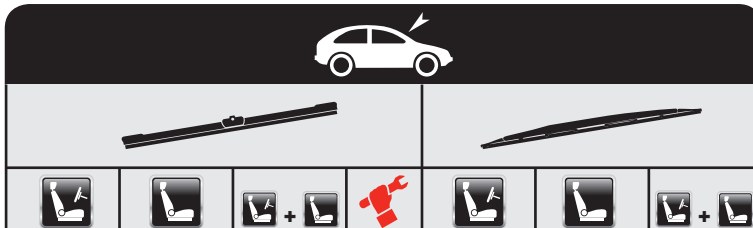

...DAEWOO

NUBIRA Saloon (KLAN) + Spoiler	07/03 →					A55	A48	
NUBIRA Wagon (KLAJ) + Spoiler	05/97 → 06/03					A51	A51	A38
NUBIRA Wagon (KLAN) + Spoiler	07/03 →					A55	A48	
REXTON + Spoiler	04/02 →					A51	A51	A36
REZZO MPV	09/00 →					A60	A48	A38
TACUMA (KLAU)	09/00 →					A60	A48	A38
TICO (KLY3)	02/95 → 12/00					A45	A41	A36

DAEWOO

LUBLIN II Box	04/97 →					A55	A55	
LUBLIN II Flatbed/Chassis	04/97 →					A55	A55	

DAIHATSU

APPLAUSE I (A101, A111)	06/89 → 07/97					A45 + AK1	A45 + AK1	A45
APPLAUSE II	07/97 →					A45 + AK1	A45 + AK1	A45
CHARADE I (G10)	10/77 → 12/82					A45 + AK1	A45 + AK1	A33
CHARADE II (G11, G30)	01/83 → 12/86					A45 + AK1	A45 + AK1	A33
CHARADE III (G100, G101, G102)	01/87 → 01/93					A45 + AK1	A45 + AK1	A33
CHARADE IV (G200, G202) + Spoiler	01/93 → 11/99					A48	A45	A33 → 02/98
CHARADE IV Saloon (G203) + Spoiler	03/93 →					AS48		A38 03/98 →
CHARADE (L2_)	03/03 → 06/06					A48	A45	
CHARADE	05/11 →					AS48		
CHARMANT (A)	10/81 → 07/87					A53	A29	AP31
COPEN + Spoiler	09/03 →					A60	A33	
CUORE I (L55, L60)	08/80 → 09/85					A45 + AK1	A45 + AK1	
CUORE II (L80, L81)	09/85 → 12/90					A45	A41	
CUORE III (L201) → 02/93 + Spoiler	08/90 → 12/94					AS45		
03/93 → + Spoiler						A45	A41	A29
CUORE IV (L501) + Spoiler	12/94 → 10/98					AS45		
CUORE V (L5) + Spoiler	11/96 → 10/98					A45	A41	A29
CUORE VI + Spoiler	10/98 → 05/03					AS45		A29
CUORE VII	03/03 →					A45	A38	
CUORE VIII	04/07 →					AS45		
						A53	A29	
						A53	A29	AP30A