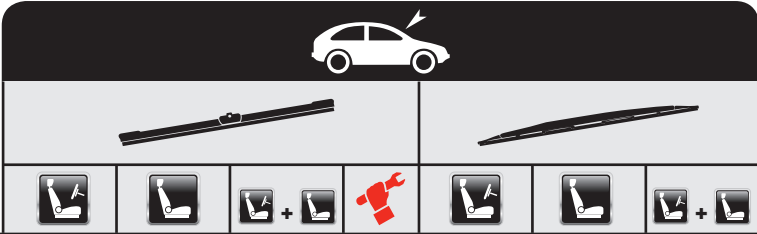

LAND ROVER

LDV

...LAND ROVER										
DISCOVERY II (LJ, LT)	06/94 →									
→11/98						A45	A45		A45	
+ Spoiler						AS45		AS4545		
12/98 →								A5050		
DISCOVERY III (TAA)	10/04 →			AFU5555	L	A55	A55		A41	
+ Spoiler						AS55		AS5555		
DISCOVERY IV (LA)	09/09 →			AFU5555	L				A41	
FREELANDER (LN)	02/98 →					A55	A53			
+ Spoiler						AS55				
FREELANDER Soft Top	02/98 →					A55	A53			
+ Spoiler						AS55				
FREELANDER 2	10/06 →	AFL60	AFL48	AFL6048B	B				A36	
RANGE ROVER I (AE, AN, HAA, HAB, HAM, HBM, RE, RN)	07/70 →07/94									
→01/89						A45 + AK1	A45 + AK1		A45	
01/89 →						A45	A45		A45	01/89 →
+ Spoiler						AS45				
RANGE ROVER EVOQUE	06/11 →	AFL60	AFL53	AFL6053A	A					
RANGE ROVER Mk II (LP)	07/94 →03/02					A55	A55		A48	
+ Spoiler						AS55		AS5555		
RANGE ROVER Mk III (LM)	03/02 →							A6565	A45	
RANGE ROVER SPORT (LS)	02/05 →			AFU5555	L				A41	
+ Spoiler						AS55		AS5555		
RANGE ROVER IV (LG) Hybrid Blade	08/12 →					AHL60	AHL50			
LAND ROVER										
DEFENDER Pickup	10/95 →					A33	A33			
DEFENDER Platform/Chassis	08/11 →					A33	A33			
LDV										
200	01/89 →12/96					A51	A51			
+ Spoiler						AS51				
400	01/89 →12/96					A51	A51			
+ Spoiler						AS51				
CONVOY	10/96 →					A51	A51			
+ Spoiler						AS51				
CONVOY Flatbed / Chassis	10/96 →					A51	A51			
+ Spoiler						AS51				
CUB	08/98 →					A60	A60			
MAXUS Box/Bus/Van	02/05 →					A55	A55			
MAXUS Flatbed / Chassis	02/05 →					A55	A55			
PILOT Box	04/96 →10/05					A38	A38			
PILOT Bus	04/96 →10/05					A38	A38			
PILOT Platform/Chassis	04/96 →10/05					A38	A38			
SHERPA Bus (AS)	03/74 →12/82					A38	A38