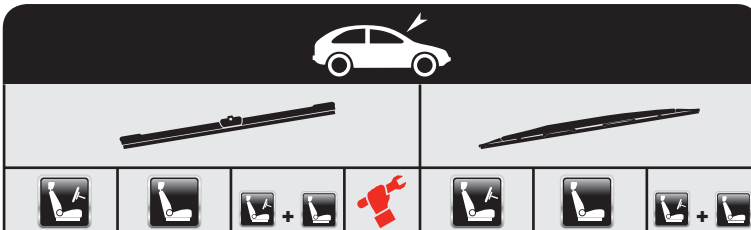

...VOLKSWAGEN

CORRADO (531) + Spoiler	08/87→12/95					A48	A48		A45	
CROSS GOLF 	2007→	AFL70	AFR70	AFU7070E	E					
EOS Cabrio Coupe 	03/06→	AFL60	AFL48	AFL6048A	A					
FOX Hatchback (5Z1) + Spoiler	10/03→					A53	A38			
GOLF I (17) 	04/74→12/85					A41	A41		A41	
GOLF I Convertible (155) 	01/79→08/93					A41	A41			
GOLF II (19E, 1G1) + Spoiler	08/83→12/92					A45	A45		A38	
GOLF III (1H1) + Spoiler	08/91→08/97					A53	A48		A33	
GOLF III Convertible (1E7) + Spoiler	07/93→06/02					A53	A48			
GOLF III Variant (1H5) + Spoiler	07/93→04/99					A53	A48		A33	
GOLF IV (1J1) →05/02 + Spoiler	08/97→06/05					A53	A48		A36	
GOLF IV Variant (1J5) →05/02 + Spoiler	05/99→					A53	A48		A38	
GOLF V (1K1) →10/05 →11/05	10/03→	AFL60	AFL48	AFL6048E	E					
GOLF V Variant (1K5) 	06/07→	AFL60	AFL48	AFL6048A	A					
GOLF V PLUS (5M1) 	01/05→	AFL70	AFR70	AFU7070E	E				AF34	
GOLF VI (5K1) 	10/08→	AFL60	AFL48	AFL6048A	A				AF28	
GOLF VI Convertible (517) 	03/11→	AFL60	AFL48	AFL6048F	F					
GOLF VI Variant (AJ5) 	07/09→	AFL60	AFL48	AFL6048A	A