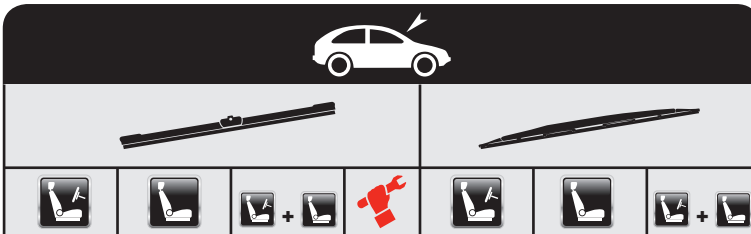

SUZUKI

...SUZUKI										
BALENO Combi/Estate (EG)	08/96 → 05/02							A51	A45	A36
CAPPUCINO	02/92 → 08/95							A45	A41	
+ Spoiler								AS45		
GRAND VITARA (FT, GT)	03/98 →							A48	A48	A38
+ Spoiler								AS48	AS4848	
GRAND VITARA	04/05 →							A48	A48	
+ Spoiler								AS48	AS4848	
IGNIS (FH)	10/00 → 09/03							A48	A45	A36
IGNIS II	09/03 →							A48	A45	A36
JIMNY (FJ)	09/98 →							A45	A41	A29
+ Spoiler								AS45		
KIZASHI (FR)	01/10 →									
Hybrid Blade								AHL60	AHL50	
LIANA (ER)	10/01 →							A55	A45	
LIANA Combi/Estate (ER)	07/01 →							A55	A45	A29
LJ 80	01/80 → 01/84							A36	A36	
SAMURAI (SJ)	11/88 →							A29	A29	A29
SANTANA 350JLX	2005 →							A45	A45	A38
SJ 410	09/81 → 12/88							A29	A29	
SJ 410 Cabrio	09/81 → 12/88							A29	A29	
SJ 413	09/84 → 08/90							A29	A29	
SPLASH	01/08 →							A53	A41	
+ Spoiler								AS53		
SWIFT I (AA)	10/83 → 12/89							A45 + AK1	A45 + AK1	A38
SWIFT II Hatchback (EA, MA)	03/89 → 05/01									
→ 12/92								A51	A45	A38
+ Spoiler								AS51	AS5145	
01/93 →								A53	A45	
+ Spoiler								AS53	AS5345	
SWIFT II Saloon (AH, AJ)	03/89 → 01/05									
→ 12/92								A51	A45	A38
+ Spoiler								AS51	AS5145	
01/93 →								A53	A45	
+ Spoiler								AS53	AS5345	
SWIFT Convertible (SF413)	09/91 → 10/96									
→ 12/92								A51	A45	
+ Spoiler								AS51	AS5145	
01/93 →								A53	A45	
+ Spoiler								AS53	AS5345	
SWIFT Mk III (SG)	02/05 →							A53	A45	
+ Spoiler								AS53	AS5345	
SWIFT IV (FZ, MZ, NZ, EZ)	10/10 →							A55	A43	
+ Spoiler								AS55		
SX4 SUV	06/06 →							A65	A36	
+ Spoiler								AS65