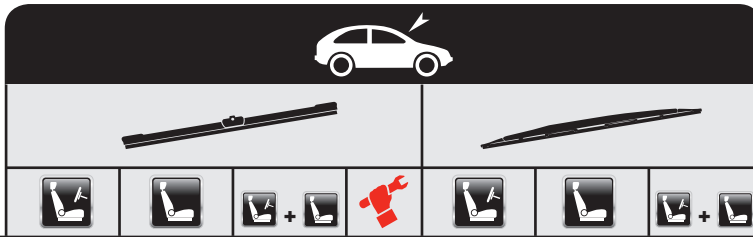

...VOLVO										
V70 Combi/Estate (P80) + Spoiler	01/97→05/00					A53	A53		A43	
V70 II Combi/Estate (P80) →07/04 + Spoiler	03/00→					A60	A55		A41	
 08/04→		AFL60	AFL55	AFL6055B	B			ASC6055		
V70 III Combi/Estate	08/07→	AFL65	AFL50	AFL6550A	A					
V90 Combi/Estate + Spoiler	01/97→12/98					A53	A53		A36	
XC60	05/08→	AFL65	AFL50	AFL6550A	A					
XC70 CROSS COUNTRY →07/04 + Spoiler	03/00→					A60	A55		A41	→07/07
 08/04→		AFL60	AFL55	AFL6055B	B			ASC6055	A41	→07/07
XC70 II	08/07→	AFL65	AFL50	AFL6550A	A					
XC 90 →07/04 + Spoiler	10/02→					A60	A55			
 08/04→		AFL60	AFL55	AFL6055B	B			ASC6055