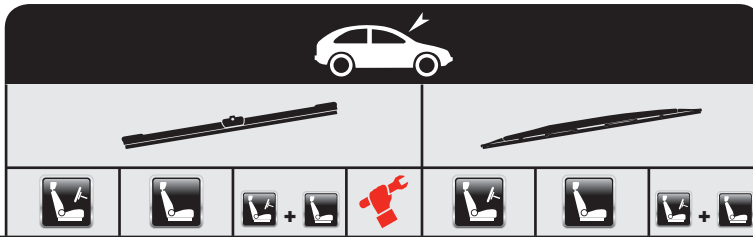

PEUGEOT

...PEUGEOT

806 (221) →04/98 + Spoiler	06/94 → 08/02					A70	A51		A41	
05/98 → + Spoiler						A65	A51			
807 (E) 	06/02 →					AW65	AW65		AP35	
1007 + Spoiler	04/05 →					A60	A45		AP30	
2008 	03/13 →	AFL65	AF140	AFL6540A	A				AP35	
3008 	06/09 →	AFL80	AFR70	AFL8070A	A				AP30	
4007 Hybrid Blade	02/07 →					AHL60	AHL50			
4008 + Spoiler	09/11 →					A60	A53			
5008 	06/09 →	AFL80	AFR70	AFL8070A	A				AP28	
BIPPER Tepee MPV 	02/08 →	AFL65	AF148	AFL6548G	G					
EXPERT MPV (224) →04/98 + Spoiler	12/95 →					A70	A51		A36	2 x
05/98 → + Spoiler						AS70			A41	1 x
EXPERT Tepee (VF3V_) + Spoiler	01/07 →					A70	A51		AP35	
ION Hybrid Blade Mono	11/10 →					AHL65	-		AP30B	
PARTNER Combispace (5F) + Spoiler	05/96 →					A55	A55		A36	2 x
PARTNER Tepee MPV 	04/08 →					AS55		AS5555	A41	1 x
PARTNER Tepee MPV 	04/08 →	AFL65	AF140	AFL6540A	A				AP35	
RCZ 	03/10 →	AFL65	AFR65	AFU6565A	A					
PEUGEOT										
BIPPER (AA_) 	02/08 →	AFL65	AF148	AFL6548G	G					
205 Van + Spoiler	03/94 →					A45	A45		A45	
206 Van + Spoiler	04/99 → 03/09					AS45		AS4545		
206 Van + Spoiler	04/99 → 03/09					A65	A41			
207 Box 	04/07 →	AFL65	AF143	AFL6543E	E					