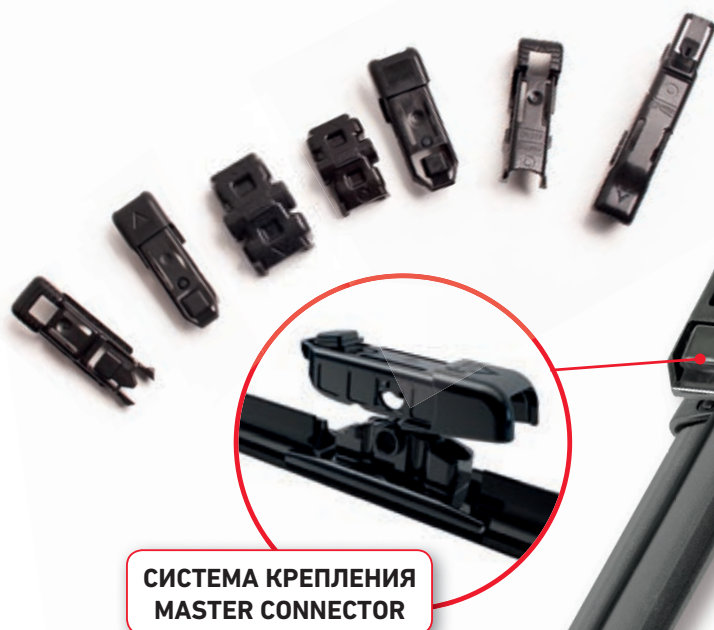

АСИММЕТРИЧНЫЙ
СПОЙЛЕР

СИСТЕМА КРЕПЛЕНИЯ
MASTER CONNECTOR