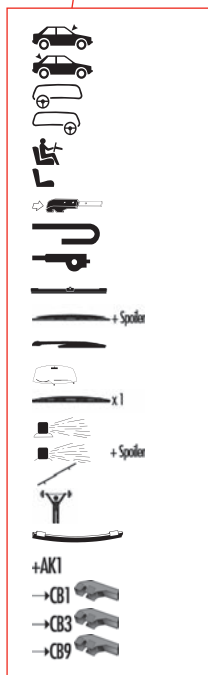

i

...PEUGEOT							
306 Convertible (7D, N3, N5)	03/94 →	RXU55	RXU51	X55	X51	SK55B	
+ Spoiler				SX55			
307 Hatchback (3A/C)	08/00 →						
→ 09/04		RXU70	RXU65	X70	X65		X35P
+ Spoiler				SX70	SX65		
→ 09/04		RXU65	RXU70	X65	X70		

GB

F

E

Front Screen
Rear Screen
For Left Hand Drive
For Right Hand Drive
Driver Side
Passenger Side
Bayonet Connection
Hook Connection
Pin Connection
Flat Blade
Spoiler Blade
Wiping Arm
Curved Blade
Mono Blade
Blade with wash kit
Spoiler Blade with wash kit
Clipped Spray Bar
Heavy Duty
Refill Element
Use AK1 Kit
Use CB1 Connector
Use CB3 Connector
Use CB9 Connector

Pare-brise avant
Pare-brise arrière
Pour conduite à gauche
Pour conduite à droite
Côté conducteur
Côté passager
Connexion baïonnette
Connexion crochet
Connecteur à tige
Balai plat
Balai à déфлекteur
Bras d'essuie-glace
Balai courbé
Balai unitaire
Balai avec rampe d'arrosage
Balai avec déфлекteur et rampe d'arrosage
Balai avec rampe d'arrosage clipsée
Usage intensif
Lame de rechange
Utilisez le kit AK1
Utilisez le connecteur CB1
Utilisez le connecteur CB3
Utilisez le connecteur CB9

Parabrisas delantero
Parabrisas trasero
Conducción a la izquierda
Conducción a la derecha
Lado conductor
Lado pasajero
Conexión tipo bayonet
Conexión tipo gancho
Conexión tipo pin
Escobilla plana
Escobilla de spoiler
Brazo barredor
Escobilla curvada
Escobilla individual
Escobilla con difusor de agua
Escobilla con spoiler con difusor de agua
Barra con clips y difusor de agua
Pesado / Industrial
Elemento de goma
Usar kit AK1
Usar conector CB1
Usar conector CB3
Usar conector CB9