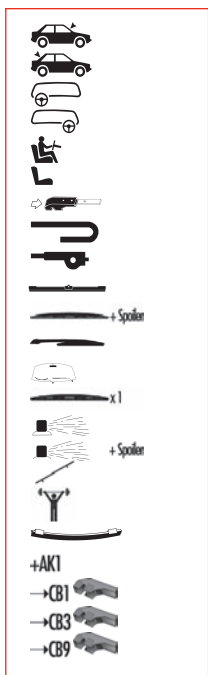

PL

Szyba przednia
Szyba tylna
Z kierownicą po lewej stronie
Z kierownicą po prawej stronie
Strona kierowcy
Strona pasażera
Złącze bagnetowe
Złącze haczykowe
Złącze z bolcem
Pióro płaskie
Pióro ze spoilerem
Ramię wycieraczki
Pióro wygięte
Pióro pojedyncze
Pióro ze spryskiwaczem
Pióro ze spryskiwaczem oraz spoilerem
Zatraskowy element spryskiwacza
Do pracy w ciężkich warunkach
Element wymienny
Zastosuj zestaw AK1
Zastosuj złącze CB1
Zastosuj złącze CB3
Zastosuj złącze CB9

CZ

Přední okno
Zadní okno
Pro levostranné řízení
Pro pravostranné řízení
Strana řidiče
Strana spolujezdce
Bajonetové připojení
Hákové připojení
Boční kolíkové připojení
Plochá stírací lišta
Stírací lišta se spoilerem
Rameno stěrače
Zakřivená lišta stěrače
Samostatná lišta stěrače
Stírací lišta s ostříkovačem
Stírací lišta se spoilerem a ostříkovačem
S rampou ostříkovače
Pro tělni SURR]
1 i KUDGQ VWDFt SÜ
3 RXÇ MM VDEX S.
3 RXÇ MM NRC-NRU & %
3 RXÇ MM NRC-NRU & %
3 RXÇ MM NRC-NRU & %

HU

Első Szélvédő
Hátsó Szélvédő
Bal kormányos járműhöz
Jobb kormányos járműhöz
Vezető oldala
Utas oldala
Bajonettzáras csatlakozás
Kampós csatlakozás
Csapos csatlakozás
Törlőpenge
Spoileres Ablaktörlő
Ablaktörlő-Karos
Hajlított lapát
Darabos kiszerelés
Mosókészletes lapát
Spoileres Ablaktörlő Mosókészlettel
Felpatentolható szórófej
Nehézgépjármű
Utántöltő elem
AK1 készlet használata
CB1 csatlakozó használata
CB3 csatlakozó használata
CB9 csatlakozó használata