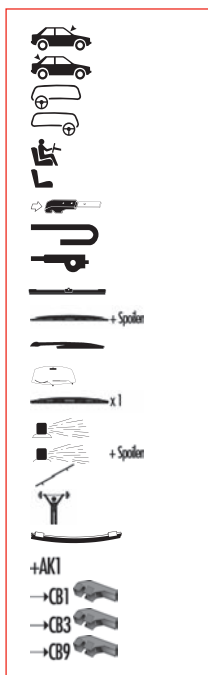

i

IT

Parabrezza
Lunotto posteriore
Per guida a sinistra
Per guida a destra
Lato conducente
Lato passeggero
Connessione a baionetta
Connessione a gancio
Connessione a innesto
Spazzola piatta
Spazzola spoiler
Braccio tergente
Spazzola curva
Mono spazzola
Spazzola con spruzzatore
Spazzola spoiler con spruzzatore
Spazzola con ugelli a fettuccia
Heavy Duty
Refil
Usare kit AK1
Usare connettore CB1
Usare connettore CB3
Usare connettore CB9

D

Frontscheibe
Heckscheibe
Für Linkslenkung
Für Rechtslenkung
Fahrerseite
Beifahrerseite
Bajonett-Anschluss
Haken-Anschluss
Stift-Anschluss
Flachwischblatt
Wischblatt mit Spoiler
Wischarm
Gebogenes Blatt
Einzelnes Wischblatt
Blatt mit Waschbausatz
Spoilerblatt mit Waschbausatz
Ansteckbarer Waschwasser-Düsen-Satz
Nutzfahrzeug
Nachfüllelement
Verwenden Sie den AK1-Satz
Verwenden Sie den CB1-Adapter
Verwenden Sie den CB3-Adapter
Verwenden Sie den CB9-Adapter

RU

Лобовое стекло
Заднее стекло
Левостороннее управление
Правостороннее управление
Страна водителя
Страна пассажира
Соединение "Байонет"
Соединение типа крючок
Штифтовое соединение
Бескаркасный стеклоочиститель
Стеклоочиститель со спойлером
Рычаг переднего стеклоочистителя
Изогнутый в плане стеклоочиститель
Одинарный стеклоочиститель
Стеклоочиститель с омывателем
Стеклоочиститель со спойлером и омывателем
обрезанный разбрызгиватель
тяжелая эксплуатация
Резиноэлемент
Использовать комплект АК1
Использовать коннектор CB1
Использовать коннектор CB3
Использовать коннектор CB9