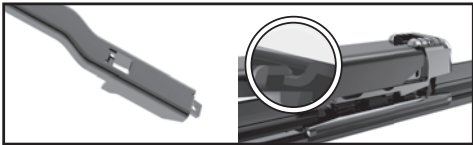

www.championeasyvision.com

1

2

3

4

5

6

7

1

3

2

4