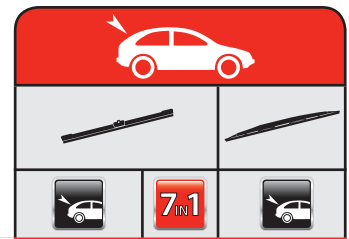

EASYVISION

BMW

...BMW

5 (E60)	07/03→							
		EF60	EF58	3				
		EF58	EF60	3				
5 (E61) Touring	06/04→							
		EF60	EF58	3				
		EF58	EF60	3				EP36
5 (F10)	03/10→							
		EF65	EF45	4				
5 Touring (F11)	09/10→							
		EF65	EF45	4				
5 GRAN TURISMO (F07GT)	10/09→							
		EF65	EF45	4				
6 (E24)	04/76→09/90				E45+AK1	E45+AK1		
6 Coupe, CC (E63, E64)	01/04→							
		EF60	EF58	3				
		EF58	EF60	3				
6 Convertible (F12)	03/11→							
		EF65	EF43	4				
6 Coupe (F13)	11/10→							
		EF65	EF43	4				
7 (E23)	05/77→08/86							
→8/79					E45+AK1	E45+AK1		
09/79→					E45	E45		
7 (F01, F02)	10/08→							
		EF65	EF45	4				
M1	05/79→05/83				E45+AK1	E45+AK1		
X1 (E84)	10/09→							
		EF60	EF48	2				
X3 (E83)	01/04→				E55	E51		
X3 (F25)	09/10→							
		EF65	EF48	5				
X5 (E53)	05/00→				E60	E55	ER45	E45
X5 (E70)	02/07→							
		EF60	EF50	5				
X6 (E71)	05/08→							
		EF60	EF50	5				
Z1	06/88→06/91				E51	E51		
Z3	10/95→01/03				E51	E51		
Z3 Coupe	07/97→06/03				E51	E51		E33
Z4 (E85)	02/03→				E53	E51		
Z4 Coupe (E86)	09/05→12/07				E53	E51		
Z4 (E89)	05/09→				E55	E51		
Z8	06/00→06/03				E53	E53