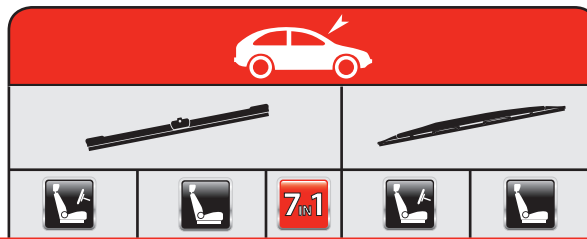

EASYVISION

RENAULT

...RENAULT							
12	10/69 → 08/80						
→12/74					E38	E38	
01/75 →					E41	E41	
12 Variable (117_)	08/70 → 08/80						
→12/74					E38	E38	
01/75 →					E41	E41	
14 (121_)	05/76 → 12/83						
					E41	E41	
15 (130_)	03/72 → 10/80						
					E41	E41	
16 (115_)	09/65 → 08/80				E36	E36	
17	03/72 → 10/80						
					E41	E41	
18 (134_)	04/78 → 07/86				E41	E41	
18 Variable (135_)	05/79 → 07/86				E41	E41	
19 Hatchback (B/C53_)	01/88 → 12/92				E51	E51	E48
19 Chamade (L53_)	01/88 → 12/92				E51	E51	
19 Convertible (D53_)	07/91 → 04/92				E51	E51	
19 II Hatchback (B/C53_)	01/91 → 12/95				E51	E51	E48
19 II Chamade (L53_)	04/92 → 12/95				E51	E51	
19 II Convertible (D53_, 853_)	04/92 → 06/96				E51	E51	
20 (127_)	10/75 → 12/83				E45	E45	E41
21 Hatchback (B48_)	09/89 → 06/94				E51	E51	E51
21 Saloon (L48_)	03/86 → 06/94				E51	E51	
21 Savanna (K48_)	03/86 → 08/94				E51	E51	E45
25 (B29_)	04/84 → 12/93	ER55	ER55		E55	E55	ER55
30 (127_)	02/75 → 03/86				E45	E45	E41
ALPINE A310	1973 → 1984				E41	E41	
ALPINE V6	1985 →	ER55	ER55		E55	E55	
ALPINE A610	05/91 →	ER55	ER55		E55	E55	
CLIO (B/C57_, 5/357_)	05/90 → 09/98						
→06/94		ER45	ER45		E45	E45	ER40
07/94 →		ER50	ER50		E51	E51	E41 →02/94
CLIO II (BBO/1/2_, CBO/1/2_)	09/98 →						EP41 03/94 →
		ER53	ER45		E53	E45	EP29
		ER55	ER55		E55	E55	
CLIO III (BRO/1, CRO/1_)	06/05 →						
		EF60	EF40	7			EP36 →05/07
CLIO Grandtour (KRO/1)	02/08 →						
		EF60	EF40	7			
ESPACE (J11_)	07/84 → 12/92	ER55	ER55		E55	E55	ER40
ESPACE IV (JKO/1_)	11/02 →						E41
		EF75	EF70	5			EP36
		EF70	EF75	5