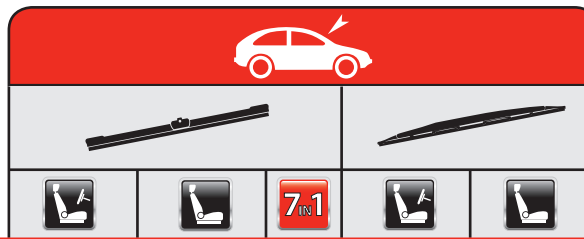

EASYVISION

ROVER

Model	Period	Wiper 1	Wiper 2	Wiper 3	Wiper 4	Wiper 5	Wiper 6	Wiper 7
25 Hatchback(RF)	10/99→	ER45	ER45		E45	E45		ER45
								E45 →09/04 EP41 10/04→
45 Hatchback(RT)	02/00→	ER50	ER45		E51	E45		ER45
45 Saloon (RT)	02/00→	ER50	ER45		E51	E45		
75 Saloon (RJ)	02/99→	ER55	ER55		E55	E55		
75 Tourer (RJ)	08/01→	ER55	ER55		E55	E55		
100 (METRO) (XP)	11/89→12/98				E41	E41		E38
100 Convertible (XP)	04/94→12/98				E41	E41		
200 Hatchback(RF)	11/95→03/00	ER45	ER45		E45	E45		ER45
200 Saloon (XH)	03/85→09/89				E45	E45		
200 Coupe (XW)	10/92→06/99	ER45	ER45		E45	E45		ER50
200 Hatchback (XW)	09/89→10/95	ER45	ER45		E45	E45		ER45
400 Saloon (XW)	04/90→04/95	ER45	ER45		E45	E45		
400 Tourer (XW)	09/93→11/98	ER45	ER45		E45	E45		EP36
400 Cabriolet (XW)	04/90→11/99	ER45	ER45		E45	E45		
400 Hatchback (RT)	05/95→03/00	ER50	ER45		E51	E45		ER45
400 Saloon (RT)	05/95→03/00	ER50	ER45		E51	E45		
600 (RH)	08/93→12/99	ER55	ER50		E55	E51		
800 Hatchback →12/91	10/86→02/99	ER48	ER48		E48	E48		ER48
								E48 →12/91
01/92→		ER50	ER50		E51	E51		ER50
								E51 01/92→
800 Saloon →12/91	10/86→02/99	ER48	ER48		E48	E48		
01/92→		ER50	ER50		E51	E51		
800 Coupe	08/92→02/99	ER50	ER50		E51	E51		
2200-3500 (P6)	09/63→05/76				E41	E41		
2000-3500 Hatchback (SD1)	06/76→10/86				E45+AK1	E45+AK1		
CITYROVER Hatchback	01/04→	ER50	ER50		E51	E51		E29
COUPE	03/96→11/99	ER45	ER45		E45	E45		ER50
MAESTRO	03/83→01/95				E51+AK1	E51+AK1		E51
								E51+AK1
MINI MK I Convertible	09/92→05/01				E29	E29		
MINI MK I	62→12/99				E29	E29		
METRO	10/80→04/90				E41	E41		
MONTEGO Combi/Estate (XE)	10/84→12/93				E51	E51		EP36
MONTEGO (XE)	04/84→10/95				E51	E51		
STREETWISE	08/03→	ER45	ER45		E45	E45		ER45
								E45 →09/04 EP41 10/04→

ROVER