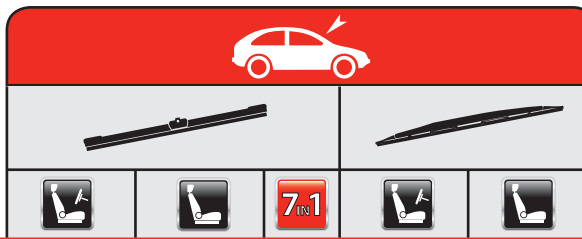

EASYVISION

HYUNDAI

...HYUNDAI

PONY	10/85→09/89				E41+AK1	E41+AK1			E41+AK1
PONY Saloon	10/85→09/89				E41+AK1	E41+AK1			
PONY (X-2)	10/89→01/95								
→12/92		ER43	ER43		E43	E43	ER40		E41
01/93→					E45	E45			
PONY/EXCEL Saloon (X-2)	01/90→01/95								
→12/92		ER43	ER43		E43	E43			
01/93→					E45	E45			
S COUPE (SLC)	02/90→05/96	ER48	ER45		E48	E45	ER45		E45
SANTA FÉ (SM)	02/01→	ER55	ER50		E55	E51			E33
SANTA FÉ (CM)	03/06→	ER60	ER45		E60	E45			
SANTAMO MPV	05/99→	ER55	ER45		E55	E45	ER40		E41
SONATA (Y-2)	09/88→10/93				E45	E45			
SONATA II (Y-3)	05/93→06/98	ER50	ER50		E51	E51			
SONATA III (EF)	03/98→10/01	ER55	ER48		E55	E48			
SONATA IV	10/01→11/04	ER55	ER48		E55	E48			
SONATA V (NF)	01/05→	ER60	ER48		E60	E48			
STAREX (H1)	06/97→	ER65	ER50		E65	E51	ER43		E43
STELLAR	10/83→12/91				E41	E41			
TERRACAN (HP)	06/01→	ER55	ER50		E55	E51	ER40		E41
TRAJET (FO)	03/00→	ER65	ER55		E65	E55	ER40		E41
TUCSON (JM)	08/04→	ER60	ER40		E60	E41			
VELOSTER	03/11→	ER65	ER40						
XG	12/98→	ER55	ER50		E55	E51			

HYUNDAI

H-1 Box	03/00→				E65	E51			E43
H-1 Cargo	02/08→				E60	E51			
H-1 Bus (KMF)	10/97→				E65	E51			E43
H-1 Travel	05/08→				E60	E51			
H100 Box/Bus (P)	07/93→				E45	E45			E41
H100 Flatbed/Chassis	07/93→12/97				E45	E45			
H150 Box/Bus	07/93→				E45	E45			
H200 Highway Box	03/00→				E65	E51			E43
H200 Bus (KMF)	10/97→				E65	E51			E43
H350	01/94→				E45	E45			E41
H600	01/94→				E45	E45			E41
HIGHWAY Van	03/00→				E65	E51			E45
i800 Bus	02/08→				E60	E51			
iLoad Box	02/08→				E60	E51			
PORTER Box	07/94→04/04				E45	E45			E41
PORTER Pickup	07/94→04/04				E45	E45			
SATELLITE Bus	01/94→12/97				E45	E45			E41
	10/97→				E65	E51			E41