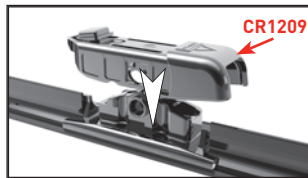

www.championeasyvision.com

5

6

7