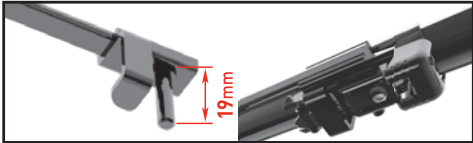

www.championeasyvision.com

1

2

3

4

5

6

7

1

3

2

4