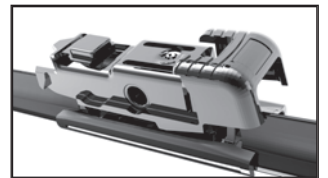

www.championeasyvision.com

1

2

3

4

5

6

7

1

3

2

4