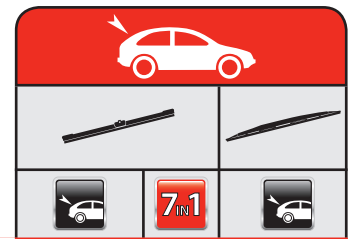

EASYVISION

CADILLAC

BLS	04/06 →	ER55	ER55		E55	E55
02/08 →		EF58	EF58	2		
BLS Wagon	12/07 →	ER55	ER55		E55	E55
02/08 →		EF58	EF58	2		
CTS	03/02 →	ER55	ER53		E55	E53
	01/08 →	ER55	ER48		E55	E48
DEVILLE	10/93 →09/99	ER55	ER55		E55	E55
	10/99 →09/04	ER55	ER55		E55	E55
ESCALADE SUV	10/98 →	ER55	ER55		E55	E55
	2006 →	EF55	EF55	2		
SEVILLE	09/97 →	ER55	ER55		E55	E55
SRX SUV	07/04 →	ER55	ER53		E55	E53
STS	05/05 →					
		EF55	EF53	2		
XLR	03/04 →	ER50	ER50		E51	E51

CHATENET

Chatenet Media	01/00 →					
x 1		ER50			E51	E29
Stella	01/96 →					
x 1		ER50			E51	

CHEVROLET

ALERO	03/99 →	ER55	ER43		E55	E43
AVEO Saloon	03/06 →	ER55	ER40		E55	E41
AVEO Hatchback (T200, T250)	04/08 →	ER55	ER40		E55	E41
AVEO Saloon (T300)	03/11 →					
		EF65	EF38	2		
AVEO Hatchback (T300)	03/11 →					
		EF65	EF38	2		
BLAZER S '82	09/82 →09/94					
	→12/91				E41	E41
01/92 →					E45	E45
BLAZER '94	01/94 →					
	→12/99	ER50	ER50		E51	E51
01/00 →		ER53	ER50		E53	E51
BLAZER S 10, Pickup	10/94 →	ER50	ER50		E51	E51
CAMARO '98	07/98 →	ER60	ER60		E60	E60
CAMARO '98 Convertible	07/98 →	ER60	ER60		E60	E60
CAPTIVA	06/06 →	ER60	ER40		E60	E41
CORVETTE '83	02/83 →09/97	ER50	ER50		E51	E51
CORVETTE '97	01/97 →09/04	ER55	ER55		E55	E55
CORVETTE '97 Convertible	09/97 →09/04	ER55	ER55		E55	E55
CORVETTE Z (C6)	03/06 →	ER53	ER53		E53	E53
CRUZE (J300)	05/09 →	ER60	ER45		E60	E45
CRUZE Hatchback (J305)	06/11 →	ER60	ER45		E60	E45
EPICA	06/06 →	ER53	ER50		E53	E51
EVANDA	03/05 →	ER55	ER50		E55	E51

CADILLAC

CHATENET

CHEVROLET