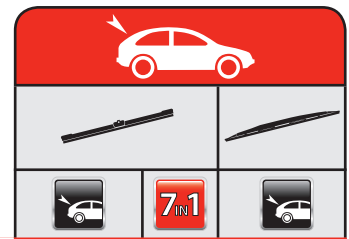

EASYVISION

VOLKSWAGEN

...VOLKSWAGEN

UP	12/11→					
		EF60	EF40	6		
VENTO (1H2)	11/91→09/98	ER53	ER48		E53	E48

VOLKSWAGEN

CADDY (14)	08/82→07/92				E41	E41
CADDY II Box (9K9A)	11/95→01/04				E53	E45
CADDY II Combi/Estate (9K9B)	11/95→01/04				E53	E45
CADDY II Pickup (9U7)	06/96→12/00				E53	E45
CADDY III Box (2KA, 2KH)	03/04→					
(side pin) →05/06		EF60	EF45	5		
(bayonet) 06/06→		EF60	EF45	1		
CRAFTER 30-35 BUS (2E)	04/06→					
		EF65	EF60	2		
CRAFTER 30-50 BOX (2E)	04/06→					
		EF65	EF60	2		
CRAFTER 30-50 Flatbed / Chassis (2E)	04/06→					
		EF65	EF60	2		
LT28-50 Box (281-363)	04/75→06/96					
→06/82					E51	E51
07/82→					E48	E48
LT28-50 Bus (281-363)	04/75→06/96					
→06/82					E51	E51
07/82→					E48	E48
LT28-50 Flatbed / Chassis (281-363)	04/75→06/96					
→06/82					E51	E51
07/82→					E48	E48
LT 40-55 I Box (291-512)	04/75→06/96					
→06/82					E51	E51
07/82→					E48	E48
LT 40-55 I Flatbed / Chassis (293-909)	04/75→06/96					
→06/82					E51	E51
07/82→					E48	E48
LT II Box (2DXOAE)	04/96→				E60	E55
LT II Bus (2DM)	04/96→				E60	E55
LT II Flatbed / Chassis (2DXOFE)	04/96→				E60	E55
POLO Box (86CF)	08/92→07/94				E41	E41
POLO Box (6NF)	10/94→12/99				E48	E48
TARO	04/89→03/97					
					E45	E45
					E41+AK1	E41+AK1
TRANSPORTER IV Box (70XA)	07/90→04/03					
→12/91					E51	E51
01/92→					E53	E53
TRANSPORTER IV Bus (70XB, 70XC, 7DB, 7DW)	09/90→04/03					
→12/91					E51	E51
01/92→					E53	E53