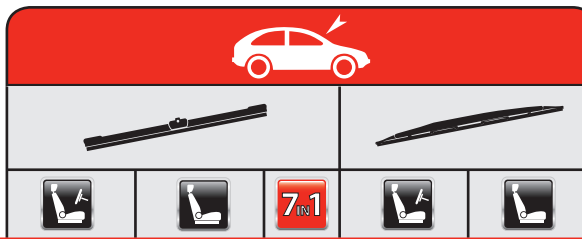

EASYVISION

DAEWOO

ARANOS	01/95 → 12/97				E45	E45		
ESPERO (KLEJ)	10/91 → 09/99	ER48	ER48		E48	E48		
EVANDA (KLAL)	08/02 →	ER55	ER50		E55	E51		
KALOS (KLAS)	09/02 →	ER55	ER40		E55	E41		E38
KORANDO (KJ)	01/99 →	ER45	ER40		E45	E41		
KORANDO Cabrio (KJ)	02/99 →	ER45	ER40		E45	E41		
LACETTI (KLAN)	02/04 →	ER55	ER43		E55	E43	ER45	E45
LANOS (KLAT)	05/97 →	ER48	ER48		E48	E48	ER48	E48
LANOS Saloon (KLAT)	05/97 →	ER48	ER48		E48	E48		
LEGANZA (KLAV)	06/97 → 07/03	ER53	ER48		E53	E48		
MAGNUS/EVANDA	08/02 →	ER55	ER50		E55	E51		
MATIZ (KLYA)	09/98 →	ER53	ER40		E53	E41		EP36
MUSSO (FJ)	01/99 →	ER50	ER45		E51	E45		EP36
NEXIA (KLETN)	02/95 → 08/97	ER45	ER45		E45	E45	ER45	E45
NEXIA Saloon (KLETN)	02/95 → 08/97	ER45	ER45		E45	E45		
NUBIRA (KLAJ)	05/97 →	ER50	ER50		E51	E51	ER45	E45
NUBIRA Saloon (KLAJ)	05/97 → 06/03	ER50	ER50		E51	E51		
NUBIRA Saloon (KLAN)	07/03 →	ER55	ER48		E55	E48		
NUBIRA Wagon (KLAJ)	05/97 → 06/03	ER50	ER50		E51	E51		E38
NUBIRA Wagon (KLAN)	07/03 →	ER55	ER48		E55	E48		
REXTON	04/02 →	ER50	ER50		E51	E51		EP36
REZZO MPV	09/00 →	ER60	ER48		E60	E48		E38
TACUMA (KLAU)	09/00 →	ER60	ER48		E60	E48		E38
TICO (KLY3)	02/95 → 12/00	ER45	ER40		E45	E41		EP36

DAEWOO

LUBLIN II Box	04/97 →				E55	E55		
LUBLIN II Flatbed/Chassis	04/97 →				E55	E55		

DAIHATSU

APPLAUSE (A101, A111)	06/89 → 07/97				E45+AK1	E45+AK1		E45+AK1
APPLAUSE II	07/97 →				E45+AK1	E45+AK1		E45+AK1
CHARADE (G10)	10/77 → 12/82				E45+AK1	E45+AK1		E33+AK1
CHARADE II (G11, G30)	01/83 → 12/86				E45+AK1	E45+AK1		E33+AK1
CHARADE III (G100, G101, G102)	01/87 → 01/93				E45+AK1	E45+AK1		E33+AK1
CHARADE IV (G200, G202)	01/93 → 11/99							
		ER48	ER45		E48	E45		E33 → 02/98
CHARADE IV Saloon (G203)	03/93 →							
		ER48	ER45		E48	E45		
CHARADE (L2_)	03/03 → 06/06				E53	E29		
CHARADE	05/11 →	ER60	ER35		E60	E33		
CHARMANT (A)	10/81 → 07/87				E45+AK1	E45+AK1		
COPEN	09/03 →	ER45	ER40		E45	E41		
CUORE (L55, L60)	08/80 → 09/85				E41	E41		
CUORE II (L80, L81)	09/85 → 12/90				E41	E41		
CUORE III (L201)	08/90 → 12/94							
→ 02/93					E45	E45		
03/93 →					E45	E41		E29

DAEWOO

DAIHATSU