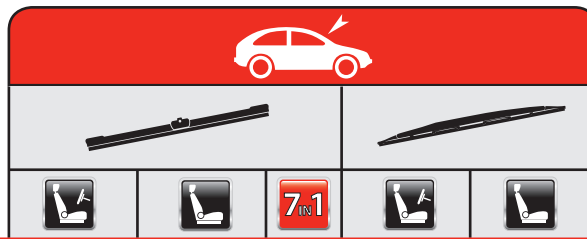

EASYVISION

SEAT

Model	Period	Wiper Type	Wiper Size	Wiper Size	Wiper Size	Wiper Size
ALHAMBRA (7V8, 7V9)	04/96 → 03/10		EF70	EF70	5	
11/01 →						E41
ALHAMBRA (710)	06/10 →		EF70	EF40	6	
AROSA (6H)	05/97 → 06/04					
→ 02/99			ER48	ER48	E48	E48
03/99 →			ER53	ER48	E53	E48
CORDOBA Hatchback (6K2)	06/99 → 10/02		ER53	ER48	E53	E48
CORDOBA Saloon (6K2/C2)	02/93 → 06/99		ER53	ER48	E53	E48
CORDOBA Saloon (6L2)	09/02 →					
→ 04/06			ER53	ER48	E53	E48
05/06 →			EF53	EF48	1	
CORDOBA Vario Combi/Estate (6K5)	08/96 →		ER53	ER48	E53	E48
FURA (025A)	01/82 → 12/86				E38	E38
IBIZA (021A)	06/84 → 12/93					
x 1, 01/91 →					E51	E48
IBIZA II (6K1)	03/93 → 08/99		ER53	ER48	E53	E48
IBIZA III (6K1)	08/99 → 02/02		ER53	ER48	E53	E48
IBIZA IV (6L1)	02/02 →					
→ 04/06			ER53	ER48	E53	E48
05/06 →			EF53	EF48	1	E33
IBIZA V (6J5)	03/08 →		EF60	EF40	1	E33
IBIZA V Sport Coupe (6J1)	07/08 →		EF60	EF40	1	E33
IBIZA V ST (6J8)	03/10 →		EF60	EF40	1	E33
LEON (1M1)	11/99 →		ER53	ER48	E53	E48
LEON (1P1)	09/05 →					
			EF65	EF65	2	
MALAGA (023A)	11/84 → 12/93				E41	E41
MARBELLA (28)	08/86 → 10/98					
x 1					E41	E33
Mii (KF1_)	10/11 →		EF60	EF40	6	
PANDA (141A)	10/80 → 12/86				E41	E33
x 1						
RITMO Hatchback (138)	07/78 → 09/83				E38	E38
RONDA Hatchback (022A)	06/82 → 11/88				E41	E41
TERRA Combi/Estate (24)	01/87 → 12/96				E41	E41
TOLEDO (1L)	01/91 → 03/99		ER50	ER50	E51	E51
TOLEDO II (1M2)	04/99 → 05/06		ER53	ER48	E53	E48