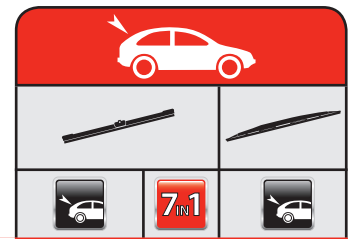

EASYVISION

ROVER

Model	Period	Wiper 1	Wiper 2	Wiper 3	Wiper 4	Wiper 5	Wiper 6	Wiper 7
25 Hatchback(RF)	10/99→	ER45	ER45		E45	E45		ER45
								E45 →09/04 EP41 10/04→
45 Hatchback(RT)	02/00→	ER50	ER45		E51	E45		ER45
45 Saloon (RT)	02/00→	ER50	ER45		E51	E45		
75 Saloon (RJ)	02/99→	ER55	ER55		E55	E55		
75 Tourer (RJ)	08/01→	ER55	ER55		E55	E55		
100 (METRO) (XP)	11/89→12/98				E41	E41		E38
100 Convertible (XP)	04/94→12/98				E41	E41		
200 Hatchback(RF)	11/95→03/00	ER45	ER45		E45	E45		ER45
200 Saloon (XH)	03/85→09/89				E45	E45		
200 Coupe (XW)	10/92→06/99	ER45	ER45		E45	E45		ER50
200 Hatchback (XW)	09/89→10/95	ER45	ER45		E45	E45		ER45
400 Saloon (XW)	04/90→04/95	ER45	ER45		E45	E45		
400 Tourer (XW)	09/93→11/98	ER45	ER45		E45	E45		EP36
400 Cabriolet (XW)	04/90→11/99	ER45	ER45		E45	E45		
400 Hatchback (RT)	05/95→03/00	ER50	ER45		E51	E45		ER45
400 Saloon (RT)	05/95→03/00	ER50	ER45		E51	E45		
600 (RH)	08/93→12/99	ER55	ER50		E55	E51		
800 Hatchback →12/91	10/86→02/99	ER48	ER48		E48	E48		ER48
								E48 →12/91
01/92→		ER50	ER50		E51	E51		ER50
								E51 01/92→
800 Saloon →12/91	10/86→02/99	ER48	ER48		E48	E48		
01/92→		ER50	ER50		E51	E51		
800 Coupe	08/92→02/99	ER50	ER50		E51	E51		
2200-3500 (P6)	09/63→05/76				E41	E41		
2000-3500 Hatchback (SD1)	06/76→10/86				E45+AK1	E45+AK1		
CITYROVER Hatchback	01/04→	ER50	ER50		E51	E51		E29
COUPE	03/96→11/99	ER45	ER45		E45	E45		ER50
MAESTRO	03/83→01/95				E51+AK1	E51+AK1		E51
								E51+AK1
MINI MK I Convertible	09/92→05/01				E29	E29		
MINI MK I	62→12/99				E29	E29		
METRO	10/80→04/90				E41	E41		
MONTEGO Combi/Estate (XE)	10/84→12/93				E51	E51		EP36
MONTEGO (XE)	04/84→10/95				E51	E51		
STREETWISE	08/03→	ER45	ER45		E45	E45		ER45
								E45 →09/04 EP41 10/04→

ROVER