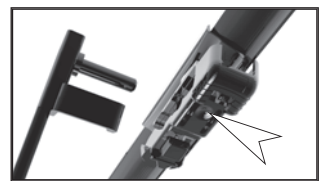

www.championeasyvision.com

1

2

3

4

5

6

7

1

3

2

4