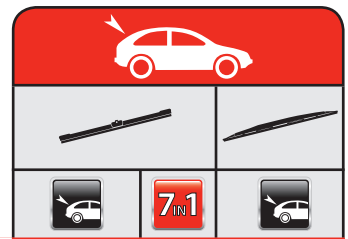

EASYVISION

SEAT

SKODA

SEAT									
INCA (6K9)	11/95→				E53	E45			E45
MARBELLA Box (028A)	11/86→12/93				E41				E33
TERRA Box (024A)	01/87→02/96				E41				
TRANS (Panda)	01/85→				E41				
SKODA 									
105,120 (742)	08/76→12/90				E41	E41			
105,120 (744)	02/83→12/90				E41	E41			
125 (Estelle)	01/76→12/90				E41	E41			
130	02/85→10/91				E41	E41			
CITIGO	10/11→								
		EF60	EF40	6					
FABIA Hatchback (6Y2)	08/99→03/08	ER53	ER48		E53	E48			
FABIA Hatchback (NEW)	12/06→								
		EF53	EF53	1					
FABIA Saloon (6Y3)	10/99→12/07	ER53	ER48		E53	E48			
FABIA Combi/Estate (6Y5)	04/00→12/07	ER53	ER48		E53	E48			
FABIA Combi/Estate (NEW)	10/07→								
		EF53	EF53	1					
FAVORIT Hatchback (781)	05/89→09/94								
→08/92					E45	E45			E41
09/92→		ER50	ER50		E51	E51			
FAVORIT Forman (785)	08/91→06/95								
→08/92					E45	E45			E41
09/92→		ER50	ER50		E51	E51			
FELICIA Hatchback (6U1)	10/94→03/98	ER50	ER50		E51	E51	ER40		E41
FELICIA Combi/Estate (6U5)	07/95→03/98	ER50	ER50		E51	E51	ER40		E41
FELICIA Mk II (6U1)	01/98→06/01	ER50	ER50		E51	E51	ER40		E41
FELICIA Mk II Combi/Estate (6U5)	01/98→06/01	ER50	ER50		E51	E51	ER40		E41
OCTAVIA Hatchback (1U2)	09/96→	ER53	ER48		E53	E48			EP36
OCTAVIA Combi/Estate (1U5)	07/98→	ER53	ER48		E53	E48			E33
OCTAVIA Hatchback (1Z3)	06/04→								
		EF60	EF48	5					
OCTAVIA Combi/Estate (1Z5)	06/04→								
		EF60	EF48	5					
OCTAVIA Scout SUV	05/07→								
		EF60	EF48	5					
RAPID (120G, 130G, 135G)	02/83→10/91				E41	E41			
RAPID	10/12→								
		EF60	EF40	6					
ROOMSTER MPV	09/06→								
		EF53	EF53	1