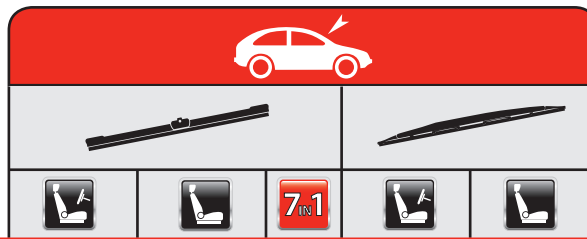

EASYVISION

BMW

...BMW

5 (E60)	07/03→							
		EF60	EF58	3				
		EF58	EF60	3				
5 (E61) Touring	06/04→							
		EF60	EF58	3				
		EF58	EF60	3				EP36
5 (F10)	03/10→							
		EF65	EF45	4				
5 Touring (F11)	09/10→							
		EF65	EF45	4				
5 GRAN TURISMO (F07GT)	10/09→							
		EF65	EF45	4				
6 (E24)	04/76→09/90				E45+AK1	E45+AK1		
6 Coupe, CC (E63, E64)	01/04→							
		EF60	EF58	3				
		EF58	EF60	3				
6 Convertible (F12)	03/11→							
		EF65	EF43	4				
6 Coupe (F13)	11/10→							
		EF65	EF43	4				
7 (E23)	05/77→08/86							
→8/79					E45+AK1	E45+AK1		
09/79→					E45	E45		
7 (F01, F02)	10/08→							
		EF65	EF45	4				
M1	05/79→05/83				E45+AK1	E45+AK1		
X1 (E84)	10/09→							
		EF60	EF48	2				
X3 (E83)	01/04→				E55	E51		
X3 (F25)	09/10→							
		EF65	EF48	5				
X5 (E53)	05/00→				E60	E55	ER45	E45
X5 (E70)	02/07→							
		EF60	EF50	5				
X6 (E71)	05/08→							
		EF60	EF50	5				
Z1	06/88→06/91				E51	E51		
Z3	10/95→01/03				E51	E51		
Z3 Coupe	07/97→06/03				E51	E51		E33
Z4 (E85)	02/03→				E53	E51		
Z4 Coupe (E86)	09/05→12/07				E53	E51		
Z4 (E89)	05/09→				E55	E51		
Z8	06/00→06/03				E53	E53