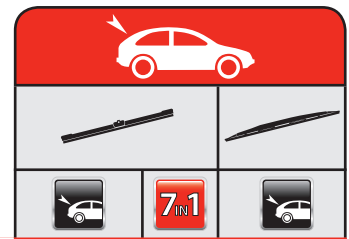

EASYVISION

...TOYOTA

RAV 4 Convertible (SX11_)	12/97→06/00	ER50	ER45		E51	E45		
RAV 4 II (XA2)	06/00→	ER60	ER48		E60	E48		E29
RAV 4 III	03/06→	ER60	ER43					
STARLET (_P7_)	10/84→12/89				E41+AK1	E41+AK1		E41+AK1
STARLET (_P8_)	12/89→03/96				E51+AK1	E45+AK1		E41+AK1
STARLET (EP91)	04/96→03/99	ER50	ER43		E51	E43	ER40	E41
SUPRA (MA70)	01/86→05/93				E51+AK1	E45+AK1		
SUPRA (JZA80)	05/93→08/98	ER53	ER50		E53	E51	ER45	E45
URBAN CRUISER	04/09→	ER65	ER35					
VERSO	04/09→	ER65	ER40					
VERSO S (NCP12_, NLP12_, NSP12_) x 1	10/10→	ER70						
YARIS (_CP10) →12/02	04/99→							EP29
01/03→		ER53	ER35		E53	E36		EU production
		ER50	ER35		E51	E36		
YARIS II (P9)	01/06→	ER60	ER35		E60	E36		EP29 EU production
YARIS Saloon (_CP9_)	09/05→	ER60	ER35		E60	E36		
YARIS III (P13)	12/10→	ER60	ER35					
YARIS VERSO MPV (NC/LP2_)	11/99→	ER55	ER40		E55	E41	ER40	E41

TOYOTA

AURIS VAN Box (NDE15_)	03/07→	ER65	ER40					
DYNA 100, 150, 200	01/94→07/01				E43	E43		
DYNA 300 Flatbed / Chassis	06/95→12/02				E51	E51		
DYNA 400 Flatbed / Chassis	10/00→				E51	E51		
HIACE II Box (H5_)	03/83→11/89				E45+AK1	E45+AK1		E41+AK1 01/87→
HIACE II Bus, (Wagon H5_)	03/83→11/89				E45+AK1	E45+AK1		E41+AK1 01/87→
HIACE III Box (_H10_)	08/89→08/95				E51+AK1	E45+AK1		
HIACE III Bus (Wagon _H10_)	08/89→08/95				E51+AK1	E45+AK1		
HIACE IV Box (_H1_, _H2_)	08/95→				E53	E53		E45
HIACE IV Bus (Wagon _H1_, _H2_)	08/95→				E53	E53		E45
HIACE V Box	09/06→				E53	E53		
HIACE V Box (H20_)	01/05→				E53	E53		
HIACE V Bus	08/06→				E53	E53		
HIACE V Wagon (H20_)	01/05→				E53	E53		
HILUX Pickup (_N_) →12/90	08/83→							
01/91→					E41+AK1	E41+AK1		
08/88→					E43+AK1	E43+AK1		
HILUX Pickup	08/05→				E45	E41		
LITEACE Box (CM3_V, KM3_V)	10/85→01/92				E53	E48		
LITEACE Bus (CM30_G, KM30_G)	10/85→01/92				E55+AK1	E36+AK1		E41+AK1
LITEACE Bus (CM30_G, KM30_G)	10/85→01/92				E55+AK1	E36+AK1		E41+AK1
LITEACE Box (_R2_V)	01/92→01/95				E45+AK1	E38+AK1		
LITEACE Bus (_R2_LG)	01/92→01/95				E45+AK1	E38+AK1		
MODELL F Bus (_R2_, 31)	11/82→01/90				E41+AK1	E41+AK1