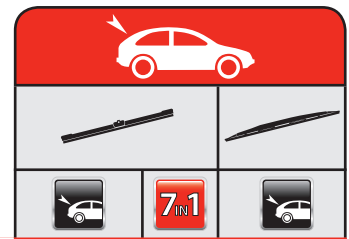

EASYVISION

DAEWOO

ARANOS	01/95 → 12/97				E45	E45		
ESPERO (KLEJ)	10/91 → 09/99	ER48	ER48		E48	E48		
EVANDA (KLAL)	08/02 →	ER55	ER50		E55	E51		
KALOS (KLAS)	09/02 →	ER55	ER40		E55	E41		E38
KORANDO (KJ)	01/99 →	ER45	ER40		E45	E41		
KORANDO Cabrio (KJ)	02/99 →	ER45	ER40		E45	E41		
LACETTI (KLAN)	02/04 →	ER55	ER43		E55	E43	ER45	E45
LANOS (KLAT)	05/97 →	ER48	ER48		E48	E48	ER48	E48
LANOS Saloon (KLAT)	05/97 →	ER48	ER48		E48	E48		
LEGANZA (KLAV)	06/97 → 07/03	ER53	ER48		E53	E48		
MAGNUS/EVANDA	08/02 →	ER55	ER50		E55	E51		
MATIZ (KLYA)	09/98 →	ER53	ER40		E53	E41		EP36
MUSSO (FJ)	01/99 →	ER50	ER45		E51	E45		EP36
NEXIA (KLETN)	02/95 → 08/97	ER45	ER45		E45	E45	ER45	E45
NEXIA Saloon (KLETN)	02/95 → 08/97	ER45	ER45		E45	E45		
NUBIRA (KLAJ)	05/97 →	ER50	ER50		E51	E51	ER45	E45
NUBIRA Saloon (KLAJ)	05/97 → 06/03	ER50	ER50		E51	E51		
NUBIRA Saloon (KLAN)	07/03 →	ER55	ER48		E55	E48		
NUBIRA Wagon (KLAJ)	05/97 → 06/03	ER50	ER50		E51	E51		E38
NUBIRA Wagon (KLAN)	07/03 →	ER55	ER48		E55	E48		
REXTON	04/02 →	ER50	ER50		E51	E51		EP36
REZZO MPV	09/00 →	ER60	ER48		E60	E48		E38
TACUMA (KLAU)	09/00 →	ER60	ER48		E60	E48		E38
TICO (KLY3)	02/95 → 12/00	ER45	ER40		E45	E41		EP36

DAEWOO

LUBLIN II Box	04/97 →				E55	E55		
LUBLIN II Flatbed/Chassis	04/97 →				E55	E55		

DAIHATSU

APPLAUSE (A101, A111)	06/89 → 07/97				E45+AK1	E45+AK1		E45+AK1
APPLAUSE II	07/97 →				E45+AK1	E45+AK1		E45+AK1
CHARADE (G10)	10/77 → 12/82				E45+AK1	E45+AK1		E33+AK1
CHARADE II (G11, G30)	01/83 → 12/86				E45+AK1	E45+AK1		E33+AK1
CHARADE III (G100, G101, G102)	01/87 → 01/93				E45+AK1	E45+AK1		E33+AK1
CHARADE IV (G200, G202)	01/93 → 11/99							
		ER48	ER45		E48	E45		E33 → 02/98
CHARADE IV Saloon (G203)	03/93 →							
		ER48	ER45		E48	E45		
CHARADE (L2_)	03/03 → 06/06				E53	E29		
CHARADE	05/11 →	ER60	ER35		E60	E33		
CHARMANT (A)	10/81 → 07/87				E45+AK1	E45+AK1		
COPEN	09/03 →	ER45	ER40		E45	E41		
CUORE (L55, L60)	08/80 → 09/85				E41	E41		
CUORE II (L80, L81)	09/85 → 12/90				E41	E41		
CUORE III (L201)	08/90 → 12/94							
→ 02/93					E45	E45		
03/93 →					E45	E41		E29

DAEWOO

DAIHATSU