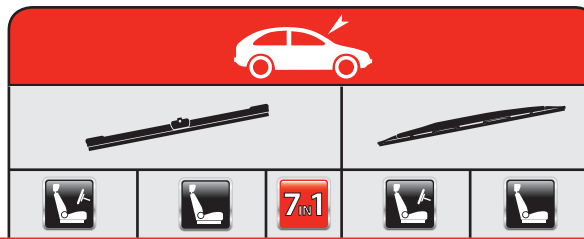

EASYVISION

CADILLAC

BLS	04/06 →	ER55	ER55		E55	E55
02/08 →		EF58	EF58	2		
BLS Wagon	12/07 →	ER55	ER55		E55	E55
02/08 →		EF58	EF58	2		
CTS	03/02 →	ER55	ER53		E55	E53
	01/08 →	ER55	ER48		E55	E48
DEVILLE	10/93 →09/99	ER55	ER55		E55	E55
	10/99 →09/04	ER55	ER55		E55	E55
ESCALADE SUV	10/98 →	ER55	ER55		E55	E55
	2006 →	EF55	EF55	2		
SEVILLE	09/97 →	ER55	ER55		E55	E55
SRX SUV	07/04 →	ER55	ER53		E55	E53
STS	05/05 →					
		EF55	EF53	2		
XLR	03/04 →	ER50	ER50		E51	E51

CHATENET

Chatenet Media	01/00 →					
x 1		ER50			E51	E29
Stella	01/96 →					
x 1		ER50			E51	

CHEVROLET

ALERO	03/99 →	ER55	ER43		E55	E43
AVEO Saloon	03/06 →	ER55	ER40		E55	E41
AVEO Hatchback (T200, T250)	04/08 →	ER55	ER40		E55	E41
AVEO Saloon (T300)	03/11 →					
		EF65	EF38	2		
AVEO Hatchback (T300)	03/11 →					
		EF65	EF38	2		
BLAZER S '82	09/82 →09/94					
	→12/91				E41	E41
01/92 →					E45	E45
BLAZER '94	01/94 →					
	→12/99	ER50	ER50		E51	E51
01/00 →		ER53	ER50		E53	E51
BLAZER S 10, Pickup	10/94 →	ER50	ER50		E51	E51
CAMARO '98	07/98 →	ER60	ER60		E60	E60
CAMARO '98 Convertible	07/98 →	ER60	ER60		E60	E60
CAPTIVA	06/06 →	ER60	ER40		E60	E41
CORVETTE '83	02/83 →09/97	ER50	ER50		E51	E51
CORVETTE '97	01/97 →09/04	ER55	ER55		E55	E55
CORVETTE '97 Convertible	09/97 →09/04	ER55	ER55		E55	E55
CORVETTE Z (C6)	03/06 →	ER53	ER53		E53	E53
CRUZE (J300)	05/09 →	ER60	ER45		E60	E45
CRUZE Hatchback (J305)	06/11 →	ER60	ER45		E60	E45
EPICA	06/06 →	ER53	ER50		E53	E51
EVANDA	03/05 →	ER55	ER50		E55	E51

CADILLAC

CHATENET

CHEVROLET