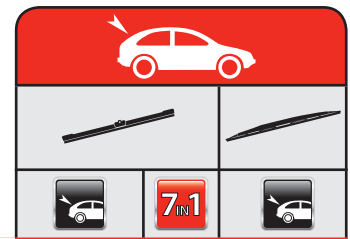

EASYVISION

HYUNDAI

...HYUNDAI

PONY	10/85→09/89				E41+AK1	E41+AK1			E41+AK1
PONY Saloon	10/85→09/89				E41+AK1	E41+AK1			
PONY (X-2)	10/89→01/95								
→12/92		ER43	ER43		E43	E43	ER40		E41
01/93→					E45	E45			
PONY/EXCEL Saloon (X-2)	01/90→01/95								
→12/92		ER43	ER43		E43	E43			
01/93→					E45	E45			
S COUPE (SLC)	02/90→05/96	ER48	ER45		E48	E45	ER45		E45
SANTA FÉ (SM)	02/01→	ER55	ER50		E55	E51			E33
SANTA FÉ (CM)	03/06→	ER60	ER45		E60	E45			
SANTAMO MPV	05/99→	ER55	ER45		E55	E45	ER40		E41
SONATA (Y-2)	09/88→10/93				E45	E45			
SONATA II (Y-3)	05/93→06/98	ER50	ER50		E51	E51			
SONATA III (EF)	03/98→10/01	ER55	ER48		E55	E48			
SONATA IV	10/01→11/04	ER55	ER48		E55	E48			
SONATA V (NF)	01/05→	ER60	ER48		E60	E48			
STAREX (H1)	06/97→	ER65	ER50		E65	E51	ER43		E43
STELLAR	10/83→12/91				E41	E41			
TERRACAN (HP)	06/01→	ER55	ER50		E55	E51	ER40		E41
TRAJET (FO)	03/00→	ER65	ER55		E65	E55	ER40		E41
TUCSON (JM)	08/04→	ER60	ER40		E60	E41			
VELOSTER	03/11→	ER65	ER40						
XG	12/98→	ER55	ER50		E55	E51			

HYUNDAI

H-1 Box	03/00→				E65	E51			E43
H-1 Cargo	02/08→				E60	E51			
H-1 Bus (KMF)	10/97→				E65	E51			E43
H-1 Travel	05/08→				E60	E51			
H100 Box/Bus (P)	07/93→				E45	E45			E41
H100 Flatbed/Chassis	07/93→12/97				E45	E45			
H150 Box/Bus	07/93→				E45	E45			
H200 Highway Box	03/00→				E65	E51			E43
H200 Bus (KMF)	10/97→				E65	E51			E43
H350	01/94→				E45	E45			E41
H600	01/94→				E45	E45			E41
HIGHWAY Van	03/00→				E65	E51			E45
i800 Bus	02/08→				E60	E51			
iLoad Box	02/08→				E60	E51			
PORTER Box	07/94→04/04				E45	E45			E41
PORTER Pickup	07/94→04/04				E45	E45			
SATELLITE Bus	01/94→12/97				E45	E45			E41
	10/97→				E65	E51			E41