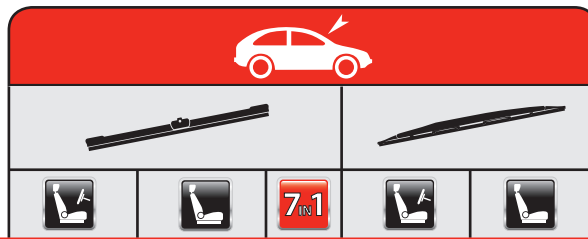

EASYVISION

BMW

Model	Period	Wiper 1	Wiper 2	Wiper 3	Wiper 4	Wiper 5	Wiper 6	Wiper 7
1 (E81, E87)	09/04→	EF50	EF50	2				
1 Convertible (E88)	03/08→	EF50	EF50	2				
1 Coupe (E82)	10/07→	EF50	EF50	2				
1 (F20)	11/10→	EF55	EF45	2				
3 (E21)	06/75→03/84				E41	E41		
→03/79					E45	E45		
04/79→								
3 (E30)	09/82→01/92	ER50	ER50		E51	E51		
3 Convertible (E30)	12/85→10/93	ER50	ER50		E51	E51		
3 Touring (E30)	07/87→06/94	ER50	ER50		E51	E51	ER45	E45
3 (E36)	09/90→02/98	ER53	ER50		E53	E51		
3 Compact (E36)	03/94→08/00							E45
→03/96		ER50	ER50		E51	E51		
04/96→		ER53	ER50		E53	E51	ER45	E45
3 Convertible (E36)	03/93→04/99	ER53	ER50		E53	E51		
3 Coupe (E36)	03/92→04/99	ER53	ER50		E53	E51		
3 Touring (E36)	01/95→10/99	ER53	ER50		E53	E51		E38
3 (E46)	02/98→02/05	ER60	ER50					
3 Compact (E46)	06/01→02/05	ER60	ER50				ER45	E45
3 Convertible (E46)	04/00→	ER60	ER50					
3 Coupe (E46)	04/99→	ER60	ER50					
3 Touring (E46)	10/99→	ER60	ER50					
3 (E90)	01/05→							
→08/09		EF60	EF48	5				
09/09→		EF60	EF48	2				
3 (E93) Convertible	03/07→							
→08/09		EF60	EF40	5				
09/09→		EF60	EF40	2				
3 (E92) Coupe	09/06→							
→08/09		EF60	EF40	5				
09/09→		EF60	EF40	2				
3 (E91) Touring	09/05→							
→08/09		EF60	EF48	5				
09/09→		EF60	EF48	2				
3 (F30)	10/11→							
→08/09		EF60	EF48	2				
3 Touring (F31)	06/12→							
→08/09		EF60	EF48	2				
5 (E12)	08/72→08/81				E45+AK1	E45+AK1		
5 (E28)	06/80→06/90				E45	E45		
5 Touring (E39)	01/97→05/04						ER45	E45

BMW