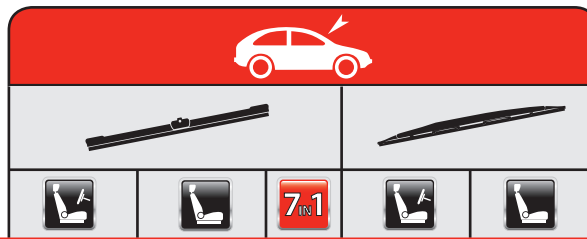

EASYVISION

...RENAULT

MEGANE II Coupé-Cabriolet (EM0/1_) 09/03→ →10/05								
→10/05	ER60	ER45		E60	E45			
11/05→	EF60	EF45	7					
MEGANE II Sport Tourer (KMO/1_) 09/03→ →10/05	ER60	ER45		E60	E45			
11/05→	EF60	EF45	7					
MEGANE III 11/08→	EF60	EF40	7					
MEGANE III Coupe 11/08→	EF60	EF40	7					
MEGANE CC (EZO/1_) 06/10→	EF60	EF40	7					
MEGANE III Saloon 06/09→	EF60	EF40	7					
MEGANE III Combi/Estate 02/09→	EF60	EF40	7					
MEGANE Scenic (JAO/1_) 01/97→10/99	ER60	ER40		E60	E41			EP41
MODUS (F/JPO_) 12/04→	EF70	EF65	5					EP29
	EF65	EF70	5					06/05→
SANDERO/STEPWAY 11/07→	ER50	ER50		E51	E51			EP41
SCÉNIC (JAO/1_) 09/99→05/03	ER60	ER40		E60	E41			EP41
SCÉNIC RX4 (JAO/1_) 06/00→08/03	ER60	ER40		E60	E41			EP36
SCÉNIC II (JMO/1_) 06/03→								
01/05→	EF65	EF55	7					
01/05→	EF55	EF65	7					
SCÉNIC III (JZO/1_) 02/09→								
	EF75	EF65	7					EP29
	EF65	EF75	7					
SPORT SPIDER (EFO_) 03/95→10/99								
x 1	ER55			E55				
SUPER 5 (B/C40_) 10/84→12/96								
04/89→	ER45	ER45		E45	E45	ER40		E41
THALIA (LBO/1/2_) 02/98→	ER53	ER45		E53	E45			
THALIA II 09/08→								
	EF60	EF40	7					
TWINGO (CO6_) 03/93→								
x 1	ER65			E65				EP29
TWINGO II 03/07→								
	EF60	EF40	1					
	EF40	EF60	1					
TWIZY (MAM_) 04/12→								
x 1	ER40			E41				

RENAULT