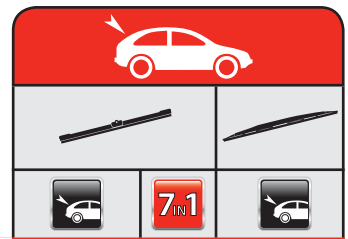

EASYVISION

...RENAULT

MEGANE II Coupé-Cabriolet (EM0/1_) 09/03→ →10/05								
→10/05	ER60	ER45		E60	E45			
11/05→	EF60	EF45	7					
MEGANE II Sport Tourer (KMO/1_) 09/03→ →10/05	ER60	ER45		E60	E45			
11/05→	EF60	EF45	7					
MEGANE III 11/08→	EF60	EF40	7					
MEGANE III Coupe 11/08→	EF60	EF40	7					
MEGANE CC (EZO/1_) 06/10→	EF60	EF40	7					
MEGANE III Saloon 06/09→	EF60	EF40	7					
MEGANE III Combi/Estate 02/09→	EF60	EF40	7					
MEGANE Scenic (JAO/1_) 01/97→10/99	ER60	ER40		E60	E41			EP41
MODUS (F/JPO_) 12/04→	EF70	EF65	5					EP29
	EF65	EF70	5					06/05→
SANDERO/STEPWAY 11/07→	ER50	ER50		E51	E51			EP41
SCÉNIC (JAO/1_) 09/99→05/03	ER60	ER40		E60	E41			EP41
SCÉNIC RX4 (JAO/1_) 06/00→08/03	ER60	ER40		E60	E41			EP36
SCÉNIC II (JMO/1_) 06/03→								
01/05→	EF65	EF55	7					
01/05→	EF55	EF65	7					
SCÉNIC III (JZO/1_) 02/09→								
	EF75	EF65	7					EP29
	EF65	EF75	7					
SPORT SPIDER (EFO_) 03/95→10/99								
x 1	ER55			E55				
SUPER 5 (B/C40_) 10/84→12/96								
04/89→	ER45	ER45		E45	E45	ER40		E41
THALIA (LBO/1/2_) 02/98→	ER53	ER45		E53	E45			
THALIA II 09/08→								
	EF60	EF40	7					
TWINGO (CO6_) 03/93→								
x 1	ER65			E65				EP29
TWINGO II 03/07→								
	EF60	EF40	1					
	EF40	EF60	1					
TWIZY (MAM_) 04/12→								
x 1	ER40			E41				

RENAULT