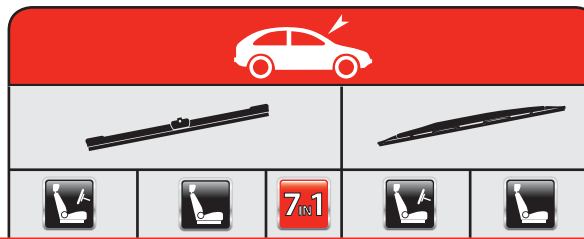

EASYVISION

VOLKSWAGEN

...VOLKSWAGEN

UP	12/11→					
		EF60	EF40	6		
VENTO (1H2)	11/91→09/98	ER53	ER48		E53	E48

VOLKSWAGEN

CADDY (14)	08/82→07/92				E41	E41
CADDY II Box (9K9A)	11/95→01/04				E53	E45
CADDY II Combi/Estate (9K9B)	11/95→01/04				E53	E45
CADDY II Pickup (9U7)	06/96→12/00				E53	E45
CADDY III Box (2KA, 2KH)	03/04→					
(side pin) →05/06		EF60	EF45	5		
(bayonet) 06/06→		EF60	EF45	1		
CRAFTER 30-35 BUS (2E)	04/06→					
		EF65	EF60	2		
CRAFTER 30-50 BOX (2E)	04/06→					
		EF65	EF60	2		
CRAFTER 30-50 Flatbed / Chassis (2E)	04/06→					
		EF65	EF60	2		
LT28-50 Box (281-363)	04/75→06/96					
→06/82					E51	E51
07/82→					E48	E48
LT28-50 Bus (281-363)	04/75→06/96					
→06/82					E51	E51
07/82→					E48	E48
LT28-50 Flatbed / Chassis (281-363)	04/75→06/96					
→06/82					E51	E51
07/82→					E48	E48
LT 40-55 I Box (291-512)	04/75→06/96					
→06/82					E51	E51
07/82→					E48	E48
LT 40-55 I Flatbed / Chassis (293-909)	04/75→06/96					
→06/82					E51	E51
07/82→					E48	E48
LT II Box (2DXOAE)	04/96→				E60	E55
LT II Bus (2DM)	04/96→				E60	E55
LT II Flatbed / Chassis (2DXOFE)	04/96→				E60	E55
POLO Box (86CF)	08/92→07/94				E41	E41
POLO Box (6NF)	10/94→12/99				E48	E48
TARO	04/89→03/97					
					E45	E45
					E41+AK1	E41+AK1
TRANSPORTER IV Box (70XA)	07/90→04/03					
→12/91					E51	E51
01/92→					E53	E53
TRANSPORTER IV Bus (70XB, 70XC, 7DB, 7DW)	09/90→04/03					
→12/91					E51	E51
01/92→					E53	E53