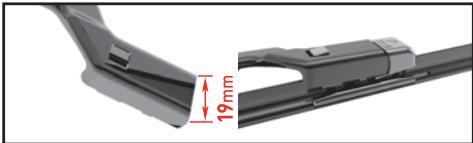

www.championeasyvision.com

1

2

3

4

5

6

7

1

3

2

4