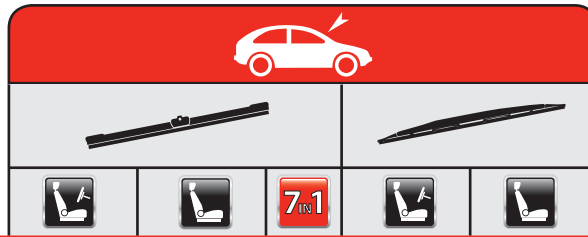

EASYVISION

PROTON

PUCH

RELIANT

RENAULT

PROTON

GEN-2	06/04→	ER55	ER43		E55	E43
IMPIAN	09/01→	ER50	ER43		E51	E43
JUMPBUCK Pickup	05/02→	ER50	ER43		E51	E43
MPI Saloon, Hatchback	01/89→11/96				E48+AK1	E45+AK1
AEROBACK Hatchback	01/89→11/96				E48+AK1	E45+AK1
PERSONA 300	03/96→	ER50	ER43		E51	E43
PERSONA 400 Saloon	01/94→	ER50	ER43		E51	E43
PERSONA 400 Hatchback	01/94→	ER50	ER43		E51	E43
SAGA Saloon	10/88→06/96	ER40	ER40		E41	E41
SAGA Hatchback	10/88→06/96	ER40	ER40		E41	E41
SATRIA I	03/96→	ER50	ER43		E51	E43
SATRIA II	2007→	ER55	ER45		E55	E45
SAVVY	2005→	ER55	ER43		E55	E43
WIRA Hatchback	08/00→	ER50	ER43		E51	E43
WIRA Saloon	08/00→	ER50	ER43		E51	E43

PUCH

G-MODELL (W 460)	03/79→08/93				E41	E41
G-MODELL (W 461)	02/90→	ER40	ER40		E41	E41
G-MODELL (W 463)	09/89→	ER40	ER40		E41	E41

RELIANT

FOX	01/82→12/86				E41	E41
KITTEN Station Wagon	01/75→12/83				E38	E38
KITTEN	01/75→12/83				E38	E38
RIALTO	01/82→12/86				E36+AK1	E36+AK1
ROBIN	01/74→2002				E38	E38
SCIMITAR Cabriolet	01/80→12/85				E41+AK1	E41+AK1
SCIMITAR GTC	01/66→12/77				E36+AK1	E36+AK1
SCIMITAR GTE	01/68→12/86					
→12/77					E36+AK1	E36+AK1
01/78→					E41+AK1	E41+AK1
SCIMITAR SS1 Roadster	01/85→12/92					
→12/86					E36+AK1	E36+AK1
1987→					E45	E45

RENAULT

4 (112_)	10/62→12/93				E29	E29
5	01/72→12/85					
→12/77					E33	E33
01/78→					E36	E36
6	10/69→04/87				E36	E36
9 (L42_)	09/81→12/89				E41	E41
11 (B/C37_)	03/83→07/89				E41	E41