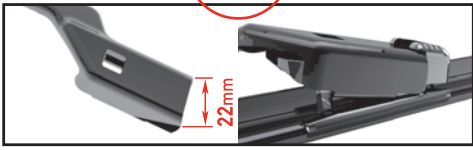

www.championeasyvision.com

1