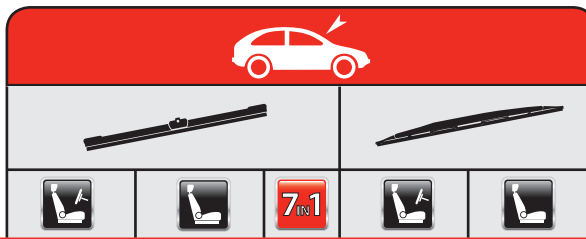

EASYVISION

SEAT

SKODA

SEAT									
INCA (6K9)	11/95→				E53	E45			E45
MARBELLA Box (028A)	11/86→12/93				E41				E33
TERRA Box (024A)	01/87→02/96				E41				
TRANS (Panda)	01/85→				E41				
SKODA 									
105,120 (742)	08/76→12/90				E41	E41			
105,120 (744)	02/83→12/90				E41	E41			
125 (Estelle)	01/76→12/90				E41	E41			
130	02/85→10/91				E41	E41			
CITIGO	10/11→								
		EF60	EF40	6					
FABIA Hatchback (6Y2)	08/99→03/08	ER53	ER48		E53	E48			
FABIA Hatchback (NEW)	12/06→								
		EF53	EF53	1					
FABIA Saloon (6Y3)	10/99→12/07	ER53	ER48		E53	E48			
FABIA Combi/Estate (6Y5)	04/00→12/07	ER53	ER48		E53	E48			
FABIA Combi/Estate (NEW)	10/07→								
		EF53	EF53	1					
FAVORIT Hatchback (781)	05/89→09/94								
→08/92					E45	E45			E41
09/92→		ER50	ER50		E51	E51			
FAVORIT Forman (785)	08/91→06/95								
→08/92					E45	E45			E41
09/92→		ER50	ER50		E51	E51			
FELICIA Hatchback (6U1)	10/94→03/98	ER50	ER50		E51	E51	ER40		E41
FELICIA Combi/Estate (6U5)	07/95→03/98	ER50	ER50		E51	E51	ER40		E41
FELICIA Mk II (6U1)	01/98→06/01	ER50	ER50		E51	E51	ER40		E41
FELICIA Mk II Combi/Estate (6U5)	01/98→06/01	ER50	ER50		E51	E51	ER40		E41
OCTAVIA Hatchback (1U2)	09/96→	ER53	ER48		E53	E48			EP36
OCTAVIA Combi/Estate (1U5)	07/98→	ER53	ER48		E53	E48			E33
OCTAVIA Hatchback (1Z3)	06/04→								
		EF60	EF48	5					
OCTAVIA Combi/Estate (1Z5)	06/04→								
		EF60	EF48	5					
OCTAVIA Scout SUV	05/07→								
		EF60	EF48	5					
RAPID (120G, 130G, 135G)	02/83→10/91				E41	E41			
RAPID	10/12→								
		EF60	EF40	6					
ROOMSTER MPV	09/06→								
		EF53	EF53	1