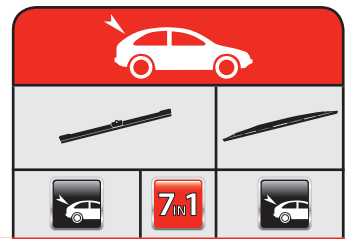

EASYVISION

SEAT

Model	Period	Wiper Type	Wiper Size	Wiper Size	Wiper Size	Wiper Size
ALHAMBRA (7V8, 7V9)	04/96 → 03/10		EF70	EF70	5	
11/01 →						E41
ALHAMBRA (710)	06/10 →		EF70	EF40	6	
AROSA (6H)	05/97 → 06/04					
→ 02/99			ER48	ER48	E48	E48
03/99 →			ER53	ER48	E53	E48
CORDOBA Hatchback (6K2)	06/99 → 10/02		ER53	ER48	E53	E48
CORDOBA Saloon (6K2/C2)	02/93 → 06/99		ER53	ER48	E53	E48
CORDOBA Saloon (6L2)	09/02 →					
→ 04/06			ER53	ER48	E53	E48
05/06 →			EF53	EF48	1	
CORDOBA Vario Combi/Estate (6K5)	08/96 →		ER53	ER48	E53	E48
FURA (025A)	01/82 → 12/86				E38	E38
IBIZA (021A)	06/84 → 12/93					
x 1, 01/91 →					E51	E48
IBIZA II (6K1)	03/93 → 08/99		ER53	ER48	E53	E48
IBIZA III (6K1)	08/99 → 02/02		ER53	ER48	E53	E48
IBIZA IV (6L1)	02/02 →					
→ 04/06			ER53	ER48	E53	E48
05/06 →			EF53	EF48	1	E33
IBIZA V (6J5)	03/08 →		EF60	EF40	1	E33
IBIZA V Sport Coupe (6J1)	07/08 →		EF60	EF40	1	E33
IBIZA V ST (6J8)	03/10 →		EF60	EF40	1	E33
LEON (1M1)	11/99 →		ER53	ER48	E53	E48
LEON (1P1)	09/05 →					
			EF65	EF65	2	
MALAGA (023A)	11/84 → 12/93				E41	E41
MARBELLA (28)	08/86 → 10/98					
x 1					E41	E33
Mii (KF1_)	10/11 →		EF60	EF40	6	
PANDA (141A)	10/80 → 12/86				E41	E33
x 1						
RITMO Hatchback (138)	07/78 → 09/83				E38	E38
RONDA Hatchback (022A)	06/82 → 11/88				E41	E41
TERRA Combi/Estate (24)	01/87 → 12/96				E41	E41
TOLEDO (1L)	01/91 → 03/99		ER50	ER50	E51	E51
TOLEDO II (1M2)	04/99 → 05/06		ER53	ER48	E53	E48