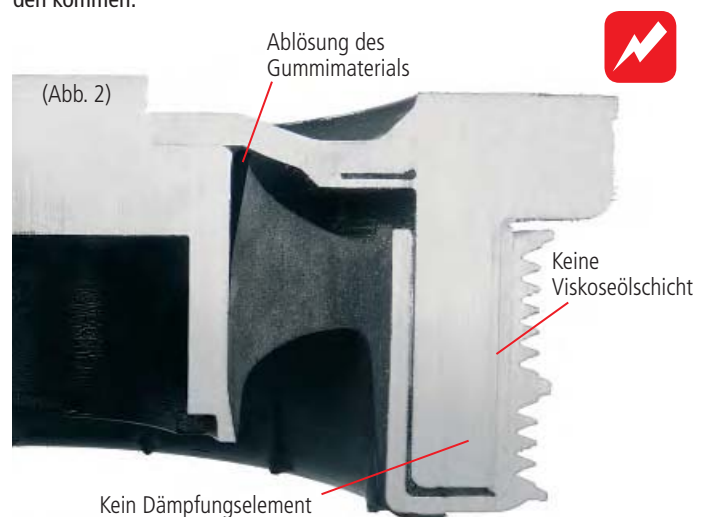

Sicherheit durch die Original-Riemenscheibe:

- Werterhaltung durch geringe Belastung der angrenzenden Bauteile
- Mehr Laufruhe des Riementriebs, Komfort und Sicherheit
- Erhöhte Lebensdauer des Riemens und Riemenspanners
- Zufriedene und treue Kunden