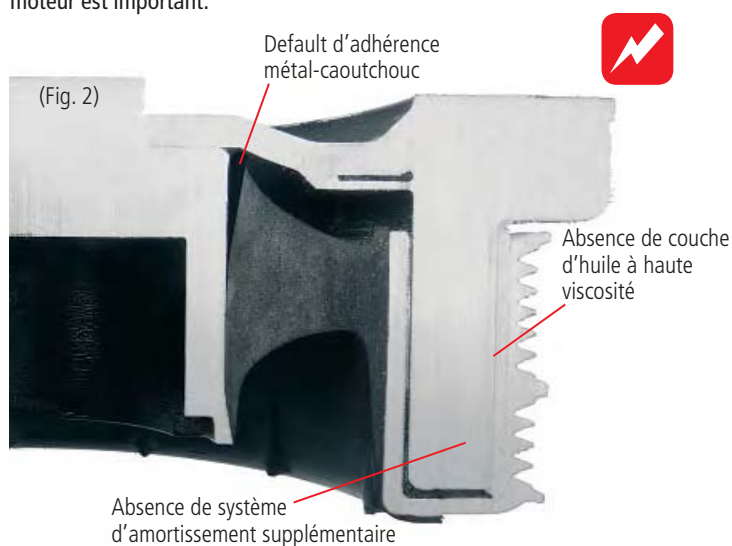

La sécurité de la qualité d'origine:

- Parcours des courroies plus régulier et sans à-coups.
- Sollicitation minimale des éléments connexes du système de distribution.
- Durée de vie optimale des galets et galets tendeurs.
- Des clients satisfaits et fidèles.