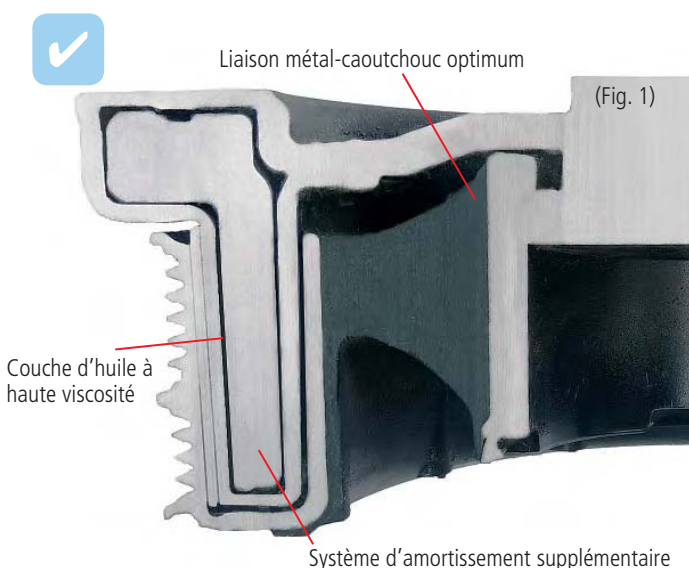

LA SÉCURITÉ DE LA QUALITÉ D'ORIGINE

LES COURROIES DONNENT LA MESURE

Poulies de vilebrequin, assurez vous de leur meilleure qualité

La courroie d'accessoires peut entraîner l'alternateur, la pompe de direction assistée, la pompe à eau, le compresseur de climatisation et d'autres éléments auxiliaires. Si les vibrations propres au vilebrequin sont transmises à ces éléments auxiliaires, ceci peut augmenter le niveau de bruit, engendrer une usure prématurée voire une casse des éléments connexes et entraîner des vibrations anormales du châssis. Les moteurs diesel sont particulièrement sujets aux vibrations mais ceci s'applique également aux moteurs à essence turbocompressés. Pour réduire ces vibrations, de plus en plus de constructeurs ont recours à des poulies de vilebrequin découplées. CORTECO met à votre disposition une gamme complète de poulies de qualité d'origine. Un ensemble métal-caoutchouc permet de faire le lien entre les courroies et le vilebrequin tout en réduisant les vibrations comme cela a été prévu par le constructeur du véhicule.

Les poulies de vilebrequin doivent être contrôlées tous les 90 000 km environ et être remplacées à l'occasion d'un changement de courroies et/ou galets de distribution.

L'offre CORTECO

La gamme de poulies de qualité d'origine CORTECO comprend plus de 150 poulies pour un total de 1500 applications. Toutes nos poulies sont livrées avec des instructions de montage.

CORTECO dispose désormais d'une gamme de 31 kits complets de vis et rondelles pour les 25 poulies les plus courantes en Europe. Grâce à ceci, CORTECO vous permet d'identifier en une fois l'ensemble des pièces nécessaires pour une réparation professionnelle.

L'IMPORTANT EST A L'INTÉRIEUR

Une structure interne complexe pour assurer le meilleur amortissement

La combinaison de chaque composant de la poulie de vilebrequin est essentielle pour la sécurité, le confort et la durée de vie du produit. La qualité des matériaux utilisés pour fabriquer les composants de découplage et d'amortissement jouent un rôle crucial. La comparaison des deux vues en coupe ci-après mettent en évidence les différences entre les poulies CORTECO et les copies.

Le système de découplage des poulies est à base d'un élastomère spécifique qui relie le vilebrequin à la courroie, c'est pourquoi l'adhérence entre le métal et le caoutchouc joue un rôle majeur. Le système d'amortissement de la poulie 80001103 par exemple dispose en plus d'un bain d'huile à haute viscosité pour garantir un meilleur amortissement des vibrations (Fig. 1). La poulie contrefaite (Fig. 2) ne répond pas aux caractéristiques techniques d'origine. Après son montage, l'absence d'amortissement à bain d'huile peut engendrer un bruit moteur important et une baisse significative du confort de conduite. D'autre part, un défaut d'adhérence est nettement mis en évidence par la vue en coupe de cette pièce contrefaite neuve. Or l'adhérence parfaite réalisée entre le caoutchouc et le métal est au cœur de la fonction de base d'une poulie, si celle-ci fait défaut, le risque d'une casse de la poulie ou un dommage moteur est important.