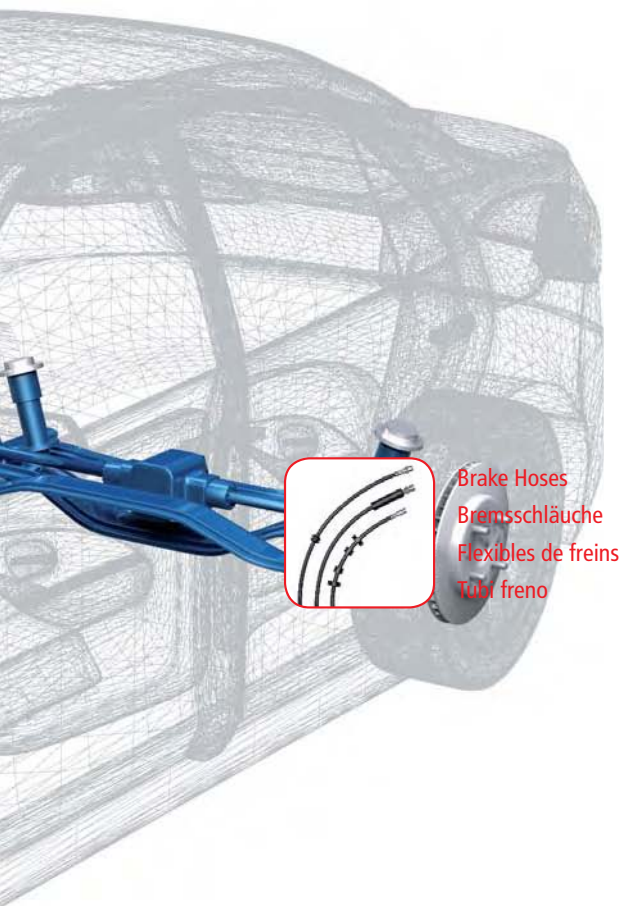

PRODUCT OVERVIEW

PRODUKTPROGRAMM | L'OFFRE PRODUITS | CATALOGO PRODOTTI

E

No matter which products you choose from the CORTECO product portfolio, you always get outstanding original quality. This high quality standard characterises our comprehensive spare parts range. CORTECO offers more than 18,000 products and service kits to garages - among them leading brands such as the Simmerring® radial shaft seal. Our extensive product programme comprises Simmerrings, valve stem seals, flat gaskets and engine kits, vibration control technology such as engine mounts, pulleys and suspension mounts as well as cabin air filters and brake hoses.

Cabin Air Filter
Innenraumfilter
Filtres d'habitacle
Filtri aria abitacolo

Gaskets and Head Bolts
Dichtungen und Zylinderkopfschrauben
Joints et kits de vis de culasse
Guarnizioni e bulloni testa

Radial Shaft Seals and Valve Stem Seals
Radialwellendichtringe und Ventilschaftabdichtungen
Bagues d'étanchéité et joints de queues de soupapes
Anelli di tenuta e paraolio valvole

Engine Mounts
Motorlager
Pièces anti-vibratoires pour moteurs et transmissions
Supporti motore

D

Für welches Produkt Sie sich aus der CORTECO-Produktfamilie auch entscheiden, Sie erhalten immer herausragende Original-Qualität. Dieser hohe Qualitätsstandard kennzeichnet unser umfangreiches Ersatzteil-Sortiment. CORTECO bietet Werkstätten mehr als 18.000 Produkte und Service Kits - unter ihnen führende Marken wie z. B. den Simmerring® Radialwellendichtring. Unser breites Produktsortiment umfasst Simmerringe, Ventilschaftabdichtungen, Flachdichtungen und Motorsätze, Schwingungstechnik wie Motorlager, Riemenscheiben und Fahrwerkslager sowie Innenraumfilter und Bremschläuche.