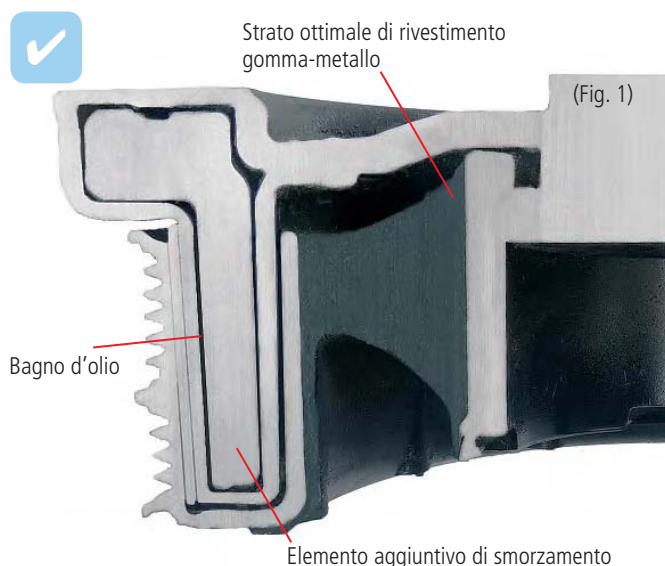

Una struttura complessa assicura la riduzione delle vibrazioni

La combinazione ottimale di tutti i componenti è cruciale per la sicurezza, il comfort e la durata del prodotto. Gli elementi di disaccoppiamento e di smorzamento giocano un ruolo fondamentale per la riduzione delle vibrazioni. La figura compara la sezione di una puleggia originale CORTECO e una copia.

Gli elementi disaccoppiati collegano l'albero motore alla cinghia mediante uno speciale elastomero. L'utilizzo di una mescola adeguata e un'ottimale unione gomma metallo hanno un'importanza fondamentale per la riduzione delle vibrazioni. Inoltre la puleggia CORTECO 80001103 è dotata di un ulteriore elemento smorzante a bagno d'olio in grado di contribuire alla riduzione delle vibrazioni.

La puleggia "copia" (Fig.2) non rispetta le caratteristiche di quella originale. Dopo l'installazione, la mancanza dello strato viscoso può causare l'aumento della trasmissione di rumore e vibrazioni con la conseguente riduzione del comfort di guida. Di fatto la sezione della puleggia "copia" mette in evidenza un'insufficiente vulcanizzazione della gomma sul metallo ben visibile anche su un particolare nuovo. Un'adeguata unione gomma-metallo è necessaria per la corretta funzionalità della puleggia. In caso contrario si può incorrere nella rottura della puleggia fino a compromettere la funzionalità del motore.

Offerta CORTECO:

La gamma pulegge CORTECO comprende più di 150 articoli di qualità originale per un totale di 1.500 applicazioni.

Tutte le confezioni sono corredate di istruzioni di montaggio

CORTECO offre le principali 25 pulegge, più comunemente sostituite, assieme a 31 kit bulloni, contenenti tutti i componenti necessari.

Sicurezza mediante Pulegge Originali:

- Mantenimento dell'efficienza della cinghia e dei componenti ad essa collegati
- Miglioramento del comfort e della sicurezza
- Estensione della vita della cinghia e della puleggia
- Clienti soddisfatti e fidelizzati