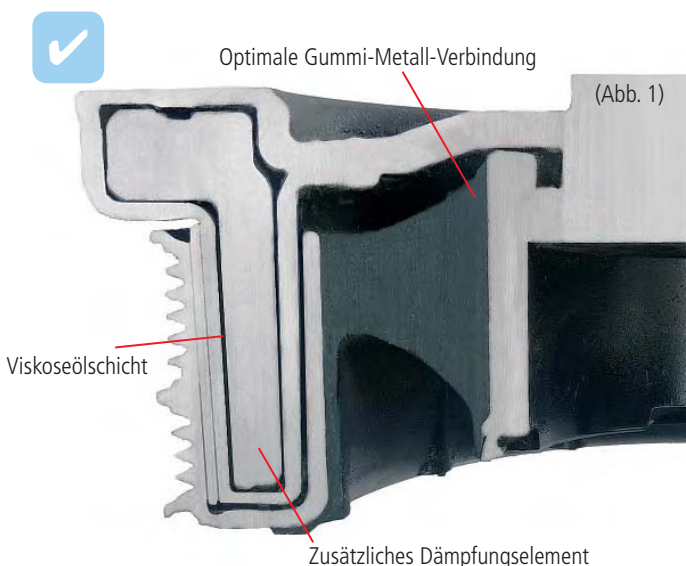

SICHERHEIT DURCH ORIGINALQUALITÄT

DER RIEMENTRIEB BEWEGT EINIGES

Achten Sie bei Riemenscheiben in besonderem Maße auf Qualität

Der Riementrieb sorgt für Bewegung bei Generator, Lenkhilfpumpe, Wasserpumpe und weiteren Neben- und Hilfsaggregaten. Übertragen sich die typischen Schwingungen der Kurbelwelle auf die Aggregate, kann es zu erhöhtem Geräuschpegel, starkem Verschleiß der angrenzenden Bauteile sowie zu unerwünschten Fahrzeugvibrationen kommen.

Besonders bei Diesel- aber auch bei stark aufgeladenen Benzinmotoren kommt es zu ungewollten Schwingungen. Zu deren Eindämmung setzen Fahrzeughersteller vermehrt auf entkoppelte Riemenscheiben. CORTECO bietet Ihnen ein umfassendes Sortiment an Original-Riemenscheiben.

Über eine elastische Gummi-Metall-Verbindung wird der Riementrieb mit der Kurbelwelle verbunden und die Vibrationen wie vom Fahrzeughersteller vorgesehen reduziert. Riemenscheiben sollten nach ca. 90.000 km überprüft und in Verbindung mit dem Spannriemen ausgetauscht werden.

CORTECO Service:

Das CORTECO-Sortiment an Original-Riemenscheiben umfasst mehr als 150 Riemenscheiben für insgesamt 1500 Fahrzeuganwendungen. Alle Riemenscheiben werden mit Einbauanleitungen geliefert.

Zu den gängigsten 25 Riemenscheiben bietet Ihnen CORTECO ab sofort 31 passende Schrauben-Kits, die alle notwendigen Schrauben und Unterscheiben enthalten. Damit erleichtert Ihnen CORTECO die Teile-Identifikation und bietet alles für den fachgerechten Riemenscheibenwechsel aus einer Hand.

AUF DAS INNENLEBEN KOMMT ES AN

Komplexer Aufbau sichert höchste Dämpfungseigenschaften

Die optimale Abstimmung der einzelnen Komponenten ist entscheidend für Sicherheit, Komfort und Produktlebensdauer. Dabei spielt das Entkopplungs- und das Dämpferelement eine entscheidende Rolle. Im abgebildeten Schnittmustervergleich werden die Unterschiede zwischen der CORTECO Original-Riemenscheibe und dem Nachbau sichtbar. Das Entkopplungselement verbindet über ein spezielles Elastomer die Kurbelwelle mit dem Riementrieb. Dabei kommt es besonders auf eine optimale Gummi-Metall-Verbindung und die richtige Elastomermischung an. Das in Viskoöl gelagerte Dämpferelement bewirkt bei der CORTECO-Riemenscheibe 80001103 eine zusätzliche und notwendige Reduktion der Schwingungen.

Die gezeigte Nachbauscheibe (Abb. 2) erfüllt nicht die Original-Spezifikationen. Aufgrund der fehlenden Viskodämpfung können bereits nach Einbau erhöhte Motorgeräusche und verstärkte Vibrationen den Fahrkomfort reduzieren. Die fehlende Haftung des Elastomers am Metall zeigt sich bei der Nachbau-Riemenscheibe bereits im Neu-Zustand. Eine optimale Gummi-Metall-Verbindung ist Voraussetzung für die Grundfunktionalität der Riemenscheibe. Ist diese nicht gegeben kann es zum Komplettausfall der Riemenscheibe und schlimmstenfalls zu Motorschäden kommen.