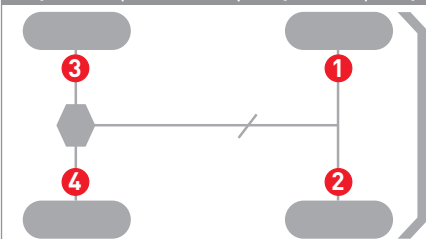

BMW 5-Series (E39)

'95 - '03

Suspension | Federbein | Suspension | Sospensione

520 d	M 47, M 47 D 20	02/00 - 06/03		3/4		80001572	33 50 1 094 977
			SW	3/4		80001571	33 52 1 091 710
520 i	M 52 B	04/99 - 06/03	SW	3/4		80001571	33 52 1 091 710
520 i	M 52 B, M 52 B 20	01/96 - 09/97		1/2		80001617	31 33 1 091 709
		01/96 - 09/00	SW	3/4		80001571	33 52 1 091 710
520 i	M 52 B, M 52 B 20, M 54 B 22	01/96 - 06/03		3/4		80001572	33 50 1 094 977
520 i	M 54 B 22	09/00 - 06/03	SW	3/4		80001571	33 52 1 091 710
523 i	M 52 B 25, M 52 B 25 TU	11/95 - 09/00		3/4		80001572	33 50 1 094 977
			SW	3/4		80001571	33 52 1 091 710
		11/95 - 09/97		1/2		80001617	31 33 1 091 709
525 d	M 57, M 57 D 25	02/00 - 06/03		3/4		80001572	33 50 1 094 977
			SW	3/4		80001571	33 52 1 091 710
525 i	M 54, M 54 B 25	09/00 - 06/03		3/4		80001572	33 50 1 094 977
			SW	3/4		80001571	33 52 1 091 710
525 td	M 51 D 25	01/96 - 09/97		1/2		80001617	31 33 1 091 709
		01/96 - 06/03	SW	3/4		80001572	33 50 1 094 977
525 tds	M 51 D 25	01/96 - 06/03		3/4		80001571	33 52 1 091 710
			SW	3/4		80001572	33 50 1 094 977
528 i	M 52 B 28, M 52 B 28 TU	11/95 - 09/00		3/4		80001572	33 50 1 094 977
			SW	3/4		80001571	33 52 1 091 710
		11/95 - 09/97		1/2		80001617	31 33 1 091 709
530 d	M 57 D 30	08/98 - 06/03		3/4		80001572	33 50 1 094 977
530 i	M 54, M 54 B 30	09/00 - 06/03		3/4		80001571	33 52 1 091 710
			SW	3/4		80001572	33 50 1 094 977
535 i	M 62 B, M 62 B 35	04/96 - 03/99		3/4		80001572	33 50 1 094 977
			SW	3/4		80001571	33 52 1 091 710
535 i	M 62 B, M 62 B 35 TU	04/99 - 06/03		3/4		80001572	33 50 1 094 977
			SW	3/4		80001571	33 52 1 091 710
540 i	M 62, M 62 B 44, M 62 B 44 TU	04/96 - 06/03		3/4		80001572	33 50 1 094 977
			SW	3/4		80001571	33 52 1 091 710