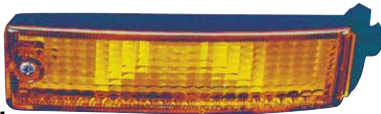

CORNER LAMP

R 81610-87709-000
L 81620-87709-000
20PCS 2.72CFT

W5W

211-1616

FRONT LAMP

R 81510-87136-000
L 81520-87134-000
100PCS 2.59CFT

12V5W

211-1618-AE