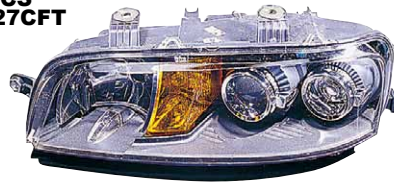

TBA

661-1132-RD-EM

HEAD LAMP

LD:

R 087509

L 087508

4PCS

5.27CFT