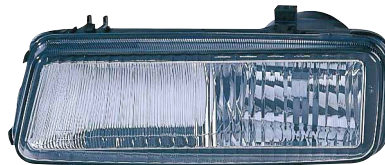

661-1503-Y

CORNER LAMP
R
L
50PCS
5.30CFT

P21W

661-2009-UE

FOG LAMP
R 6205J4
L 6204J4
6PCS 3.2CFT

R LAA491
L LAA492

H3

552-1401N-UE