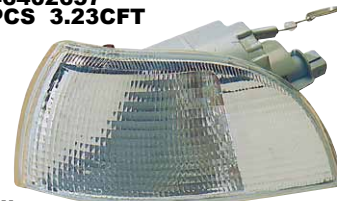

661-1507-WE-C

CORNER LAMP
R 46402658
L 46402657
20PCS 3.23CFT

PY21W

661-1507-WE-Y

CORNER LAMP
R
L
20PCS 3.23CFT

P21W

661-2005-UE

FOG LAMP
R 712363601129
L 712363701129
12PCS 4.61CFT