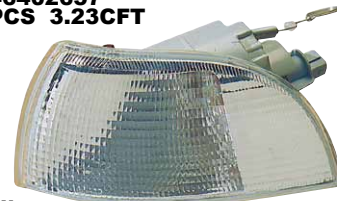

PY21W

661-1507-WE-Y

CORNER LAMP
R
L
20PCS 3.23CFT

P21W

661-2005-UE

FOG LAMP
R 71236360129
L 71236370129
12PCS 4.61CFT

H3

FT