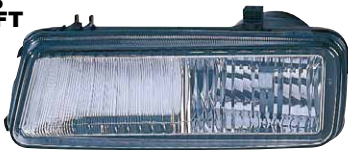

H1

550-1945-UE

TAIL LAMP
R 9467069988
L 9467069888
R 6351AH
L 6350AH
6PCS
5.84CFT

P21/5W/PY21W/P21W/P21W

661-2009-UE

FOG LAMP
R 6205J4 R LAA491
L 6204J4 L LAA492
6PCS
3.2CFT

H3

552-1401N-UE