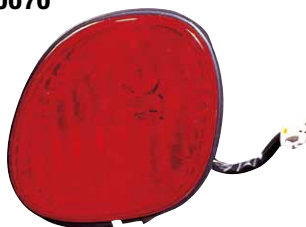

21/5W/W21W

TBA

312-1180-ASN3

'02-'04

HEAD LAMP
R 81110-3A760
L 81150-3A880
2PCS 4.55CFT

HB4/HB3/W21W/W5W

212-19J3-AS

TAIL LAMP
R 81580-30120
L 81590-30070
20PCS
1.66CFT

212-19J3-AS

TAIL LAMP
R 81580-30120
L 81590-30070
20PCS
1.66CFT

7443

324-1302

BACK LAMP
R
L 81591-30220
PCS
CFT

TBA

I-S200/ALTEZZA

I-S250/350 '06-'08