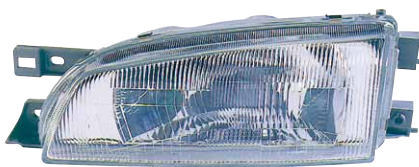

IMPRZA '97-'98 4D/5D

SB

220-1118-LD-EM

HEAD LAMP
R 84001SC222
L 84001SC232
PCS CFT

H7/HB3/WY21W/W5W

TBA

220-1104-LD-E

HEAD LAMP
R 84001FA220
L 84001FA230
6PCS 4.9CFT