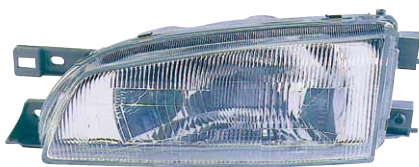

220-1118-LD-EM

HEAD LAMP
R 84001SC222
L 84001SC232
PCS CFT

H7/HB3/WY21W/W5W

TBA

220-1104-LD-E

HEAD LAMP
R 84001FA220
L 84001FA230
6PCS 4.9CFT

H4

220-1605-C