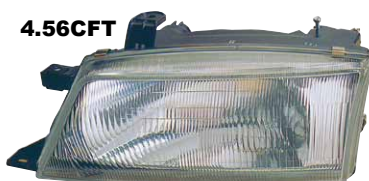

218-1113-LD-EM

43T

HEAD LAMP

6PCS 4.56CFT