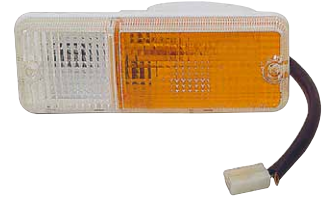

218-1602-CY

FRONT LAMP
R 81601-80032
L 81602-80032
PCS CFT