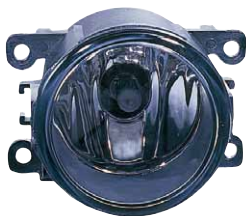

A-PV AENA '07

BLENO '95-'97/ ESTEM

BLENO '98-'02/ ESTEM

218-1143-RD

HEAD LAMP
R 35120-60K00-000
L 35320-60K00-000
PCS
CFT

H4/PY21W/W5W

TBA

551-2007N-AQ/UQ

FOG LAMP
8200074008
35500-63J00
1209177
1209077
6710027
620662
620639
088358
6208F9
24PCS
2.33CFT

H11

218-1411N-AE

SIDE LAMP
36410-63J00
36410-63J01
36410B63J01N000
50PCS 0.78CFT

WY5W

218-1952

TAIL LAMP
R 35650-60K00-000
L 35670-60K00-000
PCS CFT