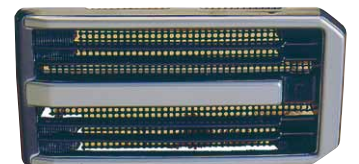

212-2507

WIND PLATE
55045-95010
40PCS 2.27CFT