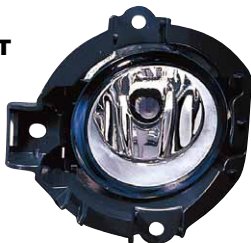

212-2053-AQH/UQH

FOG LAMP
R
L
12PCS 2.28CFT