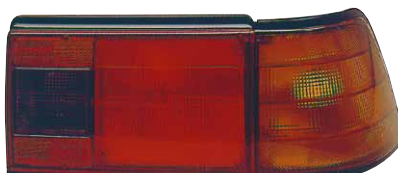

12V21W/12V21/5W

212-1949
TAIL LAMP
R 81550-20760
L 81560-20760
10PCS 3.5CFT