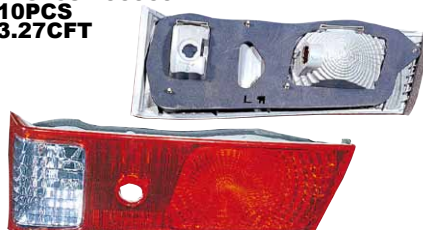

212-1315-U

BACK LAMP

R 81671-06130
L 81681-06060
10PCS
3.27CFT

R 81670-06130
L 81680-06060