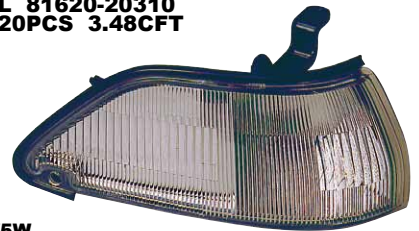

12V5W

212-1579-AE/UE
CORNER LAMP
R 81610-20310
L 81620-20310
20PCS 3.48CFT

EUROPEAN MODEL