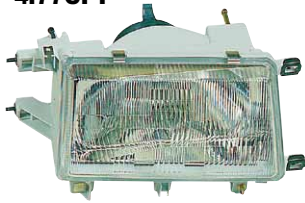

CORNA AT151 ST150 '85

CORNA AT161 '86-'87

CORNA AT171 CRINA I '88

212-1105-RD LD
HEAD LAMP
RD:
R 81110-80298
L 81150-80296
6PCS 4.77CFT

43T

LD:
R 81110-80381
L 81150-80375