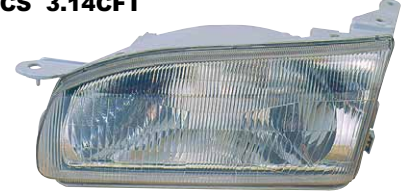

H4

212-1193-RD

HEAD LAMP
R 81130-13160
L 81170-13160
6PCS 5.39CFT

H4/W5W

212-1164-RD-E LD-E

HEAD LAMP
RD:
R 81110-1E250
L 81150-1A520
6PCS 3.14CFT

RD:
R 81110-1E390
L 81150-1E260

H4/W5W