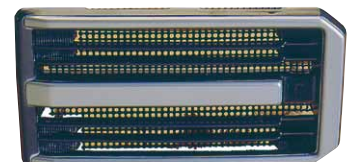

212-2507

WIND PLATE
55045-95010
40PCS 2.27CFT