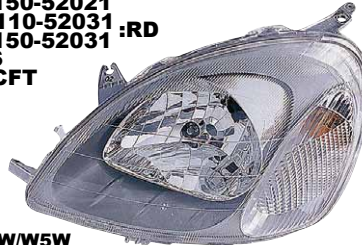

HDAD LAMP
R 81110-0D430
L 81150-0D430
PCS
CFT

H4/WY21W/W5W

TBA

212-11A2-RD-EM

HEAD LAMP
R 81110-52021 :LD
L 81150-52021
R 81110-52031 :RD
L 81150-52031
4PCS
6.95CFT

H4/P21W/W5W

I-TYPE

212-11F7-RD-EM