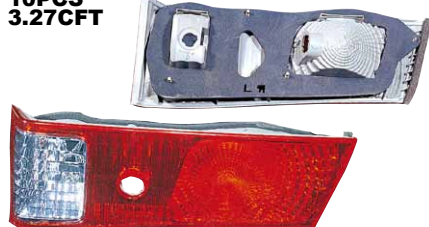

212-1315-U

BACK LAMP

R 81671-06130
L 81681-06060
10PCS
3.27CFT

R 81670-06130
L 81680-06060