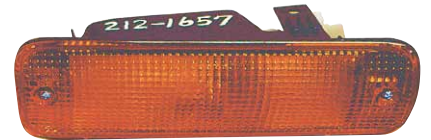

CORNER LAMP (BLACK)
R 81510-69225
L 81520-69225
20PCS 3.81CFT

12V10W/12V21W

212-15G6-AE2

CORNER LAMP
R 81510-60520
L 81520-60390
20PCS 7.75CFT

24VP21W/24V5W

212-1657-A

FRONT LAMP
R 81510-60391
L 81520-60260
20PCS 2.6CFT