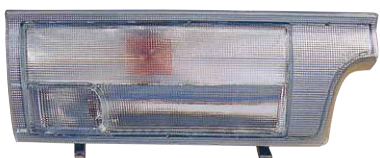

LED/P21W TBA

212-2052-AQ/UQ

FOG LAMP
R 81210-0D040 R 81210-06052
L 81220-0D040 L 81220-06050
R 81210-0D041
L 81220-0D041
12PCS
1.80CFT

H11

312-1301-C

BACK LAMP
R
L
10PCS 4.77CFT

212-1427-UE

SIDE LAMP
R 81730-30140
L 81740-30130
PCS CFT