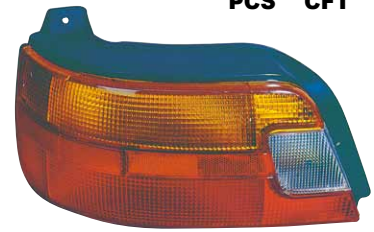

'86

212-1983-A/U
TAIL LAMP
R 81550-10281
L 81560-10281
PCS CFT