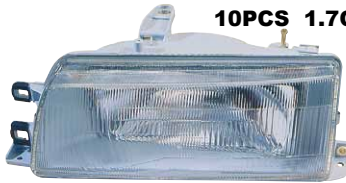

212-1112-RD-E
LD-E

HEAD LAMP
RD:
R 81110-1A620
L 81150-1A620

LD:
R 81130-1A590
L 81170-1A590
6PCS 4.85CFT
47-212-1112-RD
LD
10PCS 1.7CFT

43T

H4

212-1546-AE/UE

CORNER LAMP
R 81611-12400
L 81621-12400
20PCS 2.1CFT

00-212-1546 LENS
PCS CFT