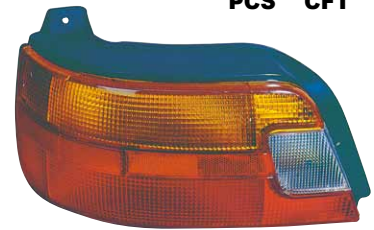

'86

212-1983-A/U
TAIL LAMP
R 81550-10281
L 81560-10281
PCS CFT