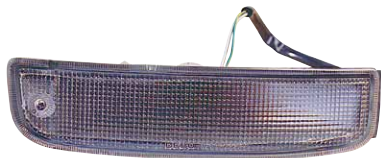

212-2014-A

FOG LAMP
R 81210-26010
L 81220-26010
24PCS 4.06CFT

H3

212-1576-6CA

CORNER LAMP
R
L
20PCS 4.73CFT

12V21W

212-1663-CA

FRONT LAMP
R
L
20PCS 1.82CFT