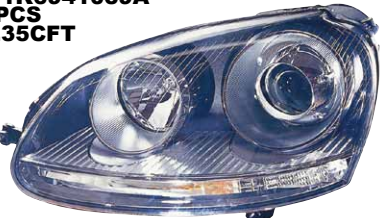

H7/H7/PY21W/W5W ELEC,W/S MOTOR

441-1171-RD LDEM6

HEAD LAMP RD:
LD: R 1K6941006A R 1LG247007-041
L 1K6941005C L 1LG247007-031
4PCS
7.5CFT

H7/H7/PY21W/W5W ELEC,W/S MOTOR

441-11A5-R LHEM3

HEAD LAMP LD:
RD: R 1K6941040A R 0301212274
L 1K6941039A L 0301212273
2PCS
4.35CFT