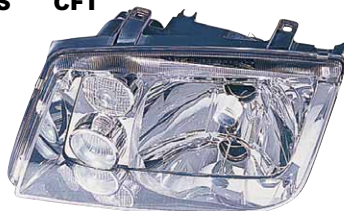

H7/H7/W5W

TBA

141-1103
HEAD LAMP
R
L 1J5941015BC
PCS CFT