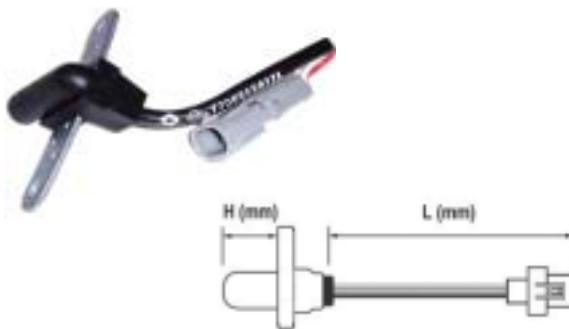

LEGENDA SOTTOGRUPPI SUBGROUPS LEGENDA

550036 - CKP

Notes: 2 pin, Height 40 (mm)

Used on: FORD Escort, Fiesta, Orion, Sierra

550022 - CKP

Notes: 2 pin, Cable Length 180(mm), Height 24(mm)

Used on: MITSUBISHI Carisma