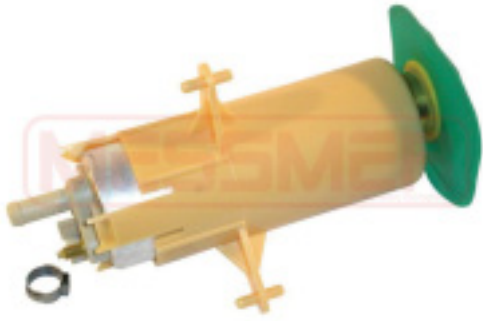

Suitable to:

Used on:

770138