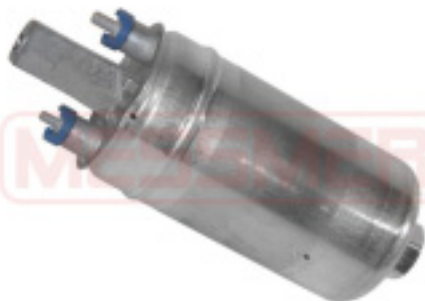

770122

BMW

16 12 2 160 628
BOSCH
0 580 254 979
CITROENPEUGEOT
1450 64, 99 991 633 88
PORSCHE
930 608 111 01, 930 608 113 00
RENAULT
60 22 410 29E, 99 99 163 582, R1 00 204 787
VW
911 608 102 00

BMW

M1
PORSCHE
911

Note: Number of ports : 2, Operating Mode : Electric, Pressure [bar] : 3.0