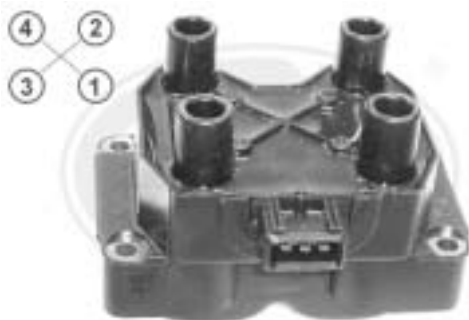

880131

BOSCH
0 221 503 457
FIAT
60586072

ALFA ROMEO
145, 146, 155, 164
CITROËN
JUMPY
FIAT
BRAVA, BRAVO, MAREA, PUNTO, SCUDO, TEMPRA,
TIPO
LANCIA
DEDRA, DELTA, KAPPA, THEMA, Y, Y10

Note: Number of ports : 3