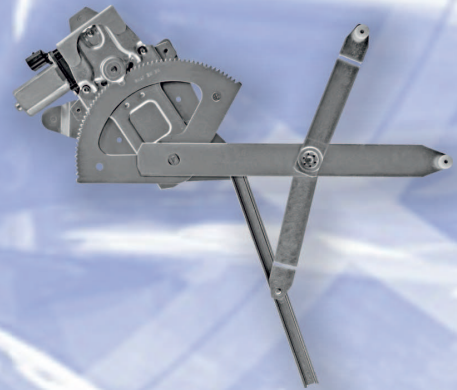

TECHNOLOGIES

Tecnologie

Double Bowden Without Motor
Doppia Fune Senza Motore

Cable
Cavo a Spirale

Bowden With comfort Function
Fune Singola Con Funzione Confort

Scissors
Pantografo

Manual
Manuale

LEGENDA
LEGEND