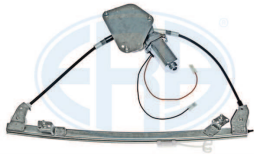

OEM

OEM

XANTIA Break (X2)

01/98 - 04/03

490091

9221 E1,
9630001180

Electric
Bowden

490090

9222 F6

Electric
Bowden

CITROËN