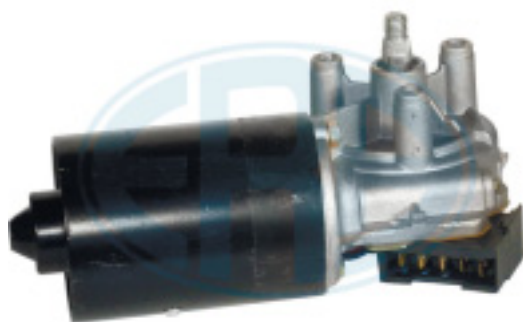

460129

VALEO
403425
VW
443 955 113C

AUDI
100, 200, V8
PORSCHE
911
VW
CORRADO, DERBY, GOLF, JETTA, LT 28-35, LT 40-55,
PASSAT, POLO, SANTANA, SCIROCCO,
TRANSPORTER

Note: Fitting Position : Front, Number of ports : 5