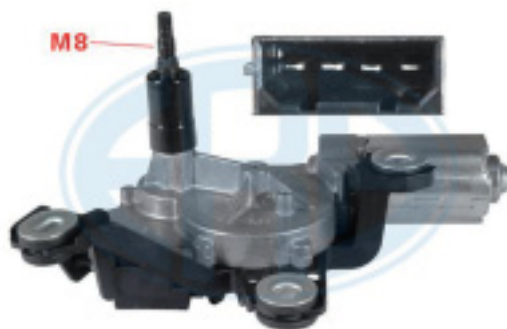

460003

BOSCH
0 390 201 592
VW
1J6 955 711 F, 1J6 955 711 G, 1J9 955 711

SEAT
LEON, TOLEDO
SKODA
FABIA
VW
BORA, GOLF, PASSAT

Note: Fitting Position : Rear, Number of ports : 4, Voltage [V] : 12