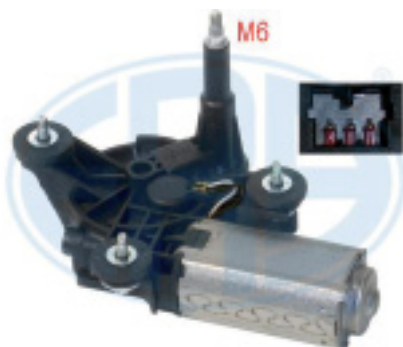

DENSO
159200 7512
FIAT
77362588
MAGNETI MARELLI
064014009010, TGE5111M, TGEDM1

FIAT
IDEA
LANCIA
MUSA

Note: Fitting Position : Front, Number of ports : 5, LHD

460074