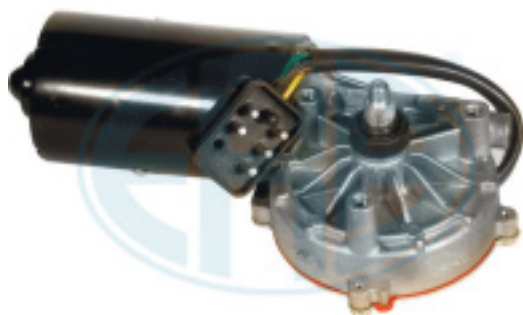

460130

BOSCH
0 390 241 409
MERCEDES-BENZ
201 820 37 42, A 201 820 37 42

MERCEDES-BENZ
190

Note: Fitting Position : Front, Number of ports : 5