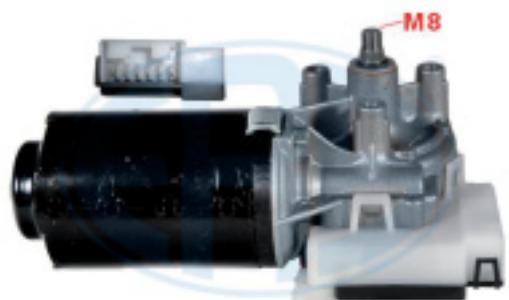

460032

FIAT
9948349, 9951136
MAGNETI MARELLI
064343411010, TGE434M

ALFA ROMEO
156
FIAT
MAREA

Note: Fitting Position : Front, Number of ports : 5, Voltage [V] : 12, LHD/RHD