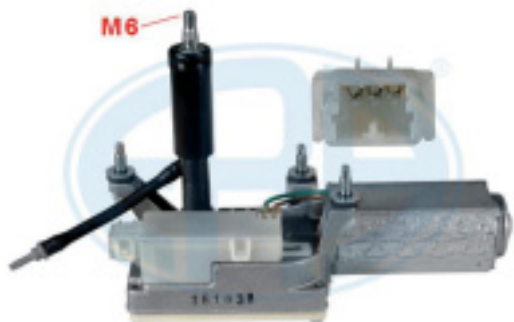

460031

FIAT
46408355
MAGNETI MARELLI
064343008010, TGE430H

LANCIA
Y

Note: Fitting Position : Rear, Number of ports : 3, Voltage [V] : 12