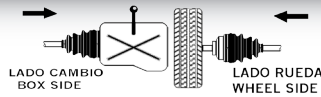

COUPE QUATTRO

1.8, 2.0, 2.2, 2.2i T, 2.3, 2.6i, 2.8i	83>>96	500138			
2.0 Ch.>>85D079180	83>>84		500042/E		
2.1i T, 2.2i T	80>>91	500132	500050/E		
2.2	82>>83		500110/E		
2.2i T	93>>95		500036		

REF.	PAGE	REF.	PAGE	REF.	PAGE	REF.	PAGE	REF.	PAGE
101614	217	500110/E	184-237	500365	210				
101650	219	500132	185						
500029	173	500138	186						
500036	175	500240T	197						
500042/E	176-236	500270	201						
500050/E	177-236	500332	207						
500058	177	500336T	207						