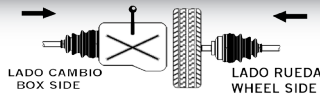

FIAT

1 2 3 4 5 6 7 8 9 10 11

BRAVA

1.2i, 1.4i	95>>01	500141								
1.2i, 1.4i, 1.6i, 1.8i, 1.9 D, 1.9 TD, 1.9 JTD	95>>01		500038T							
1.6i, 1.9 D	95>>99	500147								
1.6i, 1.9 TD	01>>	500289								
1.8i, 1.9 JTD	98>>01	500373								
1.8i, 1.9 TD, 1.9 JTD	95>>01		500111							
1.9 JTD, 1.9 TD	95>>01	500187								
ALL TYPES	95>>	500137								

BRAVO

1.2i, 1.4i	95>>01	500141								
1.2i, 1.4i, 1.6i, 1.8i, 1.9 D, 1.9 TD, 1.9 JTD, 2.0i	95>>01		500038T							
1.6i, 1.9 D	95>>99	500147								
1.6i, 1.9 TD	95>>01	500289								
1.8i, 1.9 JTD, 2.0i	95>>01	500373								
1.8i, 1.9 TD, 1.9 JTD	95>>01		500111							
1.9 TD, 1.9 JTD	95>>01	500187								
2.0i	95>>01		500030T							
ALL TYPES	97>>	500137								

BRAVO II

1.4 16V, 1.4 T Jet, 1.9 JTD, 1.6 JTD	07>>		500345T							
1.4, 1.6	07>>	500175								

BRAVO, BRAVA

1.6i, 1.9D	95>>01	500072								

CINQUECENTO

0.7	91>>98		500194							
0.7	92>>96	500070								
0.7, 0.9, 0.9 i.e	91>>98	500147								
0.7, 0.9, 0.9i.e.	91>>98	500072								
0.9, 0.9i.e, 1.1i	91>>98		500044							
0.9i	98>>	500070								
1.1i	94>>98	500137								

COUPÉ

1.8i, 2.0i	93>>		500030T							
1.8i, 2.0i, 2.0i T	93>>	500373								
2.0 Turbo iE	96>>00	500132								
2.0i 16V	93>>		500111							
2.0i, 2.0i T	93>>		500048							

CROMA

1.6, 1.9 TD i.d, 2.0 i.e, 2.0, 2.0i, 2.0 i.e T, 2.5i	85>>96		500111							
1.6, 1.9 TD, 2.0 i.e, 2.0, 2.0i, 2.0 i.e. T, 2.5i, 2.5 TD i.d, 2.5 TD	85>>96	500373								
1.6, 1.9TD, 2.0 ie, 2.0, 2.0T, 2.4TD, 2.5D, 2.5TD	85>>96					102003	102003	102004		
1.8, 2.2	05>>	500267	500342T							
1.9 JTDM, 2.0 JTDM	05>>		500345T							
1.9 TD i.d, 2.0 i.e, 2.0i T, 2.5i	85>>96	500132								
1.9 TD i.d, 2.5 TD i.d., 2.5 TD	85>>96		500048							

REF.	PAGE	REF.	PAGE	REF.	PAGE	REF.	PAGE	REF.	PAGE	REF.	PAGE
102003	228	500072	179	500187	191						
102004	228	500111	184	500267	200						
500030T	174	500132	185	500289	203						
500038T	175	500137	186	500342T	208						
500044	176	500141	187	500345T	208						
500048	176	500147	187	500373	211						
500070	179	500175	190