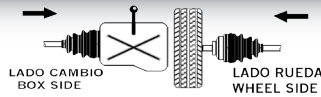

NISSAN

1 2 3 4 5 6

ALMERA TINO (CONTINUATION)

2.2 Di	00>>		500227T		
2.2 DI	00>>		500296T		

BLUEBIRD

1.6	83>>90		500114		
1.6	83>>90		500211		
1.6, 1.8, 1.8i T	83>>90			101644	
1.6, 1.8, 2.0, 2.0i, 2.0 D, 2.0 TD	83>>90		500291		
1.6, 1.8, 2.0, 2.0i., 2.0 D, 2.0 TD	83>>90	500033			
1.6, Hatchback 1.6	86>>91			101672	101672
1.8	83>>88			101672	101672
1.8 Turbo	84>>90			101672	101672
1.8i, 2.0, 2.0i., 2.0 D	85>>90		500112		
2.0, 2.0i, 2.0 D	85>>90	500033	500291		
2.0, 2.0i., 2.0 D	83>>90		500112		
2.0i GTi	95>>99		500197		
Hatchback 1.8i 16V	89>>90			101672	101672

CEDRIC

1.3i CVT	92>>	500199			

CHERRY

1.0, 1.3, 1.5, 1.5T, 1.6, 1.7 D	78>>86			101644	
1.2	78>>83		500034		
1.3, 1.7D, 1.5 Turbo, 1.5	82>>86			101672	101672
1.5 T, 1.6, 1.7 D	82>>86	500033	500114		

DATSUN TRUCK

1.8	80>>		500106		
1.8, 2.2	80>>	500178			
2.0 4WD	85>>89		500112		
2.0 4WD	92>>		500041		
2.3 4WD	83>>85		500106		
2.3 4WD	85>>87		500112		
2.7 4WD	88>>		500112		

INTERSTAR

1.9 dCi, 2.0 dCi, 2.5 dCi	02>>	500327			
1.9 dCi, 2.2 dCi, 2.5 dCi	02>>	500312			
1.9 dCi, 2.2 dCi, 3.0i	01>>03			101144	101144 101750

KING CAB

2.4i, 2.5 TDi	98>>		500112		

KUBISTAR

1.2i, 1.4i, 1.5 dCi, 1.6i, 1.9 dCi	03>>	500312	500323T		
1.4i, 1.9 dCi	03>>	500300			

LAUREL - SPIRIT

2.4, 2.8 D	85>>89			101672	101672
2.4i, 2.8 D, 3.0i	87>>89		500123		
2.5i, 2.8 D	84>>90	500327	500327		

REF.	PAGE	REF.	PAGE	REF.	PAGE	REF.	PAGE	REF.	PAGE
101144	214	500106	183	500211	194	500327	206		
101644	219	500112	184	500227T	196				
101672	222	500114	184	500291	203				
101750	225	500123	185	500296T	204				
500033	174	500178	191	500300	204				
500034	174	500197	193	500312	205				
500041	176	500199	193	500323T	206