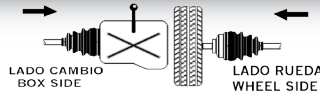

BMW

1 2 3 4 5 6

3 SERIE (E92) 2.006 >>

320i 2.0 Coupe	06>>		500330		
335xi 3.0 Coupe	06>>		500331		
Coupe: 325i 2.5, 325i 3.0, 325xi 2.5, 325xi 3.0, 330i 3.0, 330xi 3.0, 335xi 3.0	06>>		500328		
320i 2.0 Cabrio	07>>		500330		
335i 3.0 Cabrio	07>>		500331		
Cabrio: 325i 2.5, 325i 3.0, 330i 3.0, 335i 3.0	07>>		500328		

5 SERIE (E12) 1.972 >> 1.981

1.8, 2.0i, 2.0, 2.5, 2.8i	72>>81	500079	500079		
2.0, 2.0i	72>>81	500095			
2.5, 2.8i, 3.4i	72>>81	500250	500250		

5 SERIE (E28) 1.980 >> 1.990

1.8, 1.8i, 2.0i, 2.4 TD, 2.8i	80>>90	500079	500079		
2.0i, 2.4 TD, 2.5i, 2.7i, 2.8i, 3.4i	80>>90	500250	500250		

5 SERIE (E34) 1.987 >> 1.995

1.8i, 2.0i, 2.4 TD, 2.5i, 2.5 TD, 3.0i, 4.0i	88>>97	500247	500247		
2.5i, 3.0i, 3.5i	88>>97	500250	500250		
525i 2.5	90>>95		500050/E		
ALL TYPES	88>>97			101656	101656

5 SERIE (E39) 1.995 >> 2.003

2.0 TDCR, 2.0i, 2.5 TD, 2.5i, 2.5 TDCR, 2.8i, 3.0i	95>>04	500268	500268		
2.0 TDCR, 2.0i, 2.5 TD, 2.5i, 2.5 TDCR, 2.8i, 3.0i	95>>04	500293			
2.0i, 2.2i	95>>	500329	500329		
2.5 TDCR, 3.0 TDCR, 3.5i, 4.4i	95>>04	500251			
2.5 TDCR, 3.0 TDCR, 3.5i, 4.4i, 5.0i	95>>04	500003	500003		
523i, 528i, 520i,	95>>00				101670
525d, 520d, touring 520d	00>>03				101670
525td	97>>03				101670
525tds	96>>03				101670
530 i, 530d, 525i, 520i	00>>03				101670
530d	98>>00				101670
ALL TYPES	95>>04			101653	
touring 525 tds	97>>04				101670
touring 525d, 525i, 520i, 530i,	00>>04				101670
touring 528i, 520i, 523i,	97>>00				101670
touring 530d	98>>04				101670

5 SERIE (E60)

2.2i	03>>		500330		
2.5 TDCR, 3.0 TDCR, 3.0 VTDCR, 4.4i	03>>	500331	500331		
2.5i, 3.0i	03>>	500328	500328		

5 SERIE (E61) 2.004 >>

2.5i, 3.0i	03>>	500328	500328		

6 SERIE (E24) 1.976 >> 1.990

2.8i, 3.0, 3.2i, 3.4i	76>>90	500079	500079		
3.5i 635 CSi	76>>90	500250	500250		

REF.	PAGE	REF.	PAGE	REF.	PAGE	REF.	PAGE	REF.	PAGE
101653	220	500247	198	500330	207				
101656	220	500250	199	500331	207				
101670	222	500251	199						
500003	171	500268	201						
500050/E	177-236	500293	204						
500079	181	500328	207						
500095	182	500329	207