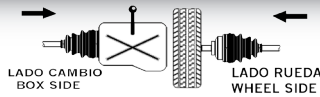

ALFA ROMEO

1 2 3

ALFA 164 (CONTINUATION)

2.0i T.S.	87>>98	500079	500111		
2.0i T.S.	87>>98	500251			
2.0i T.S.	87>>98	500373			
2.0i, 2.0i T, 2.5 TD, 3.0i	92>>98		500048		
2.0i, 2.0iT, 2.5TD	87>>98			102020	

ALFA 166

2.0i	98>>		500030T		
2.0i 16V T.S.	00>>	500079			
2.0i T	98>>		500111		
2.0i T, 2.0i, 3.0i	98>>	500373			
2.4 JTD	98>>	500067			
2.4 JTDM	98>>	500175	500345T		
2.5i	98>>	500143			
2.5i	98>>	500003	500003		

ALFA 33

1.2, 1.3, 1.5, 1.7, 1.7i	83>>93	500095			
1.2, 1.3	83>>93		500042/E		
1.3	90>>92		500050/E		
1.4i, 1.5i, 1.7i, 1.8 TD	90>>94	500095	500111		
1.5	83>>93		500111		
1.5i Ti	84>>88		500056		
1.7 Quadrifoglio	86>>90		500056		
1.7i	88>>90		500056		
1.8 TD	86>>89		500056		

ALFA 6

2.5i	79>>86	500002	500002		

ALFA 75

1.6, 1.8, 1.8i T, 2.0, 2.0i, 2.0 TD, 3.0i	85>>92	500002	500002		

ALFA 90

1.8, 2.0i, 2.4 TD, 2.5i	84>>87	500002	500002		

ALFASUD

1.2	72>>89		500042/E		
1.2, 1.3, 1.5, 1.7	72>>89	500095			
1.3	82>>84		500056		
1.3 Sprint	83>>84		500056		
1.5	79>>82		500056		
1.5 Quadrifoglio	82>>84		500056		
1.5 Sprint	83>>88		500056		
1.7 Sprint	88>>89		500056		

ALFETTA

1.6, 1.8, 2.0, 2.0 TD, 2.4 TD	74>>86	500002	500002		
2.5i GTV	81>>85	500002	500002		

ALFETTA ,GIULIETTA, GTV

2.0, 2.5i	78>>87		500002		

REF.	PAGE	REF.	PAGE	REF.	PAGE	REF.	PAGE	REF.	PAGE
102020	230	500056	177	500251	199				
500002	171	500067	179	500345T	208				
500003	171	500079	181	500373	211				
500030T	174	500095	182						
500042/E	176-236	500111	184						
500048	176	500143	187						
500050/E	177-236	500175	190