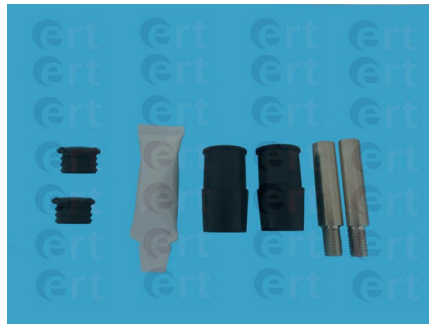

410027
OJD: 1324X

VERSION: LUCAS

Rear Caliper

DISCOVERY II,
RANGE ROVER II

CALIPER GUIDES KITS

MAZDA

410031

OJD: 1306X