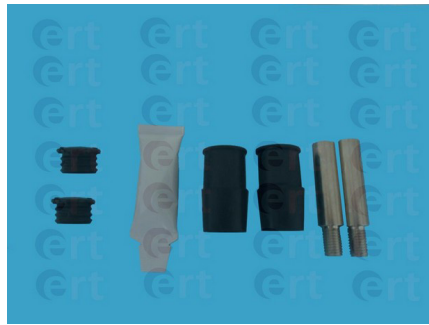

CALIPER GUIDES KITS

LADA

410024
OJD: 1301X

VERSION: LUCAS

Front Caliper

SAMARA

CALIPER GUIDES KITS

LANCIA