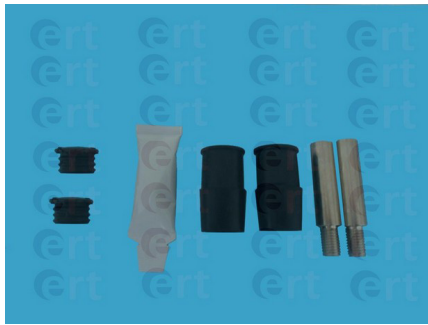

CALIPER GUIDES KITS

BMW

410031

OJD: 1306X

VERSION: ATE

Front Caliper

1 SERIE (E81-E87), 3 SERIE (E30, E36, E46, E90, E91, E92, E93, F30, F31), 5 SERIE (E28, E34, E39, E60, E61, F10, F11), 6 SERIE (E24, E63, E64), 7 SERIE (E23, E32, E38, E65, E66), 8 SERIE (E31), X1 (E84), X3 (E83, F25), X5 (E53, E70), X6 (E71), Z1, Z3 (E36), Z4, Z8

Rear Caliper

3 SERIE (F30, F31), 7 SERIE (F 01-02- F 03- F04), X1 (E84), X5 (E70), X6 (E71), GRAN TURISMO (F07)