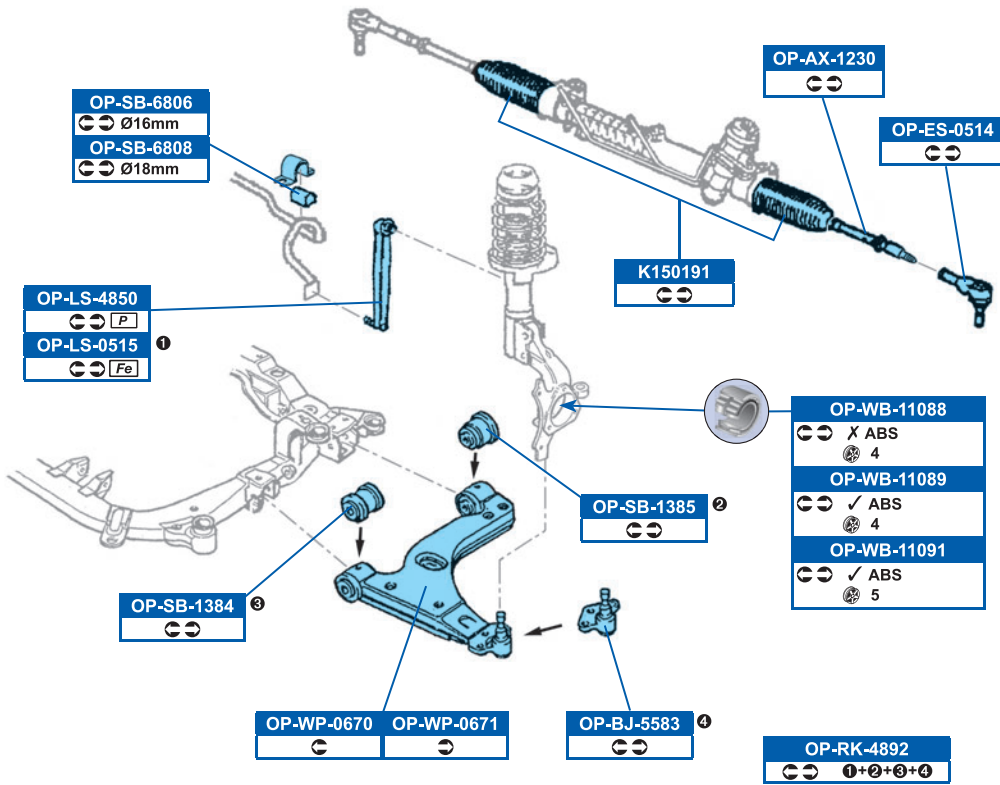

SA-ES-4907

322079, 42 426 73

FSB545

230x42x5mm

SA-ES-4910

322080, 42 426 81

FDB1293	DDF1041
X ABS	⊗ 4
FDB1295	DDF1042
✓ ABS	⊗ 5

FDB1294	DDF1043
→05/01 X ABS	⊗ 4
FDB1521	DDF1043
06/01→ X ABS	⊗ 4
FDB1294	DDF1044
→05/01 ✓ ABS	⊗ 5
FDB1521	DDF1044
06/01→ ✓ ABS	⊗ 5
FSB545	
✓ Rear	