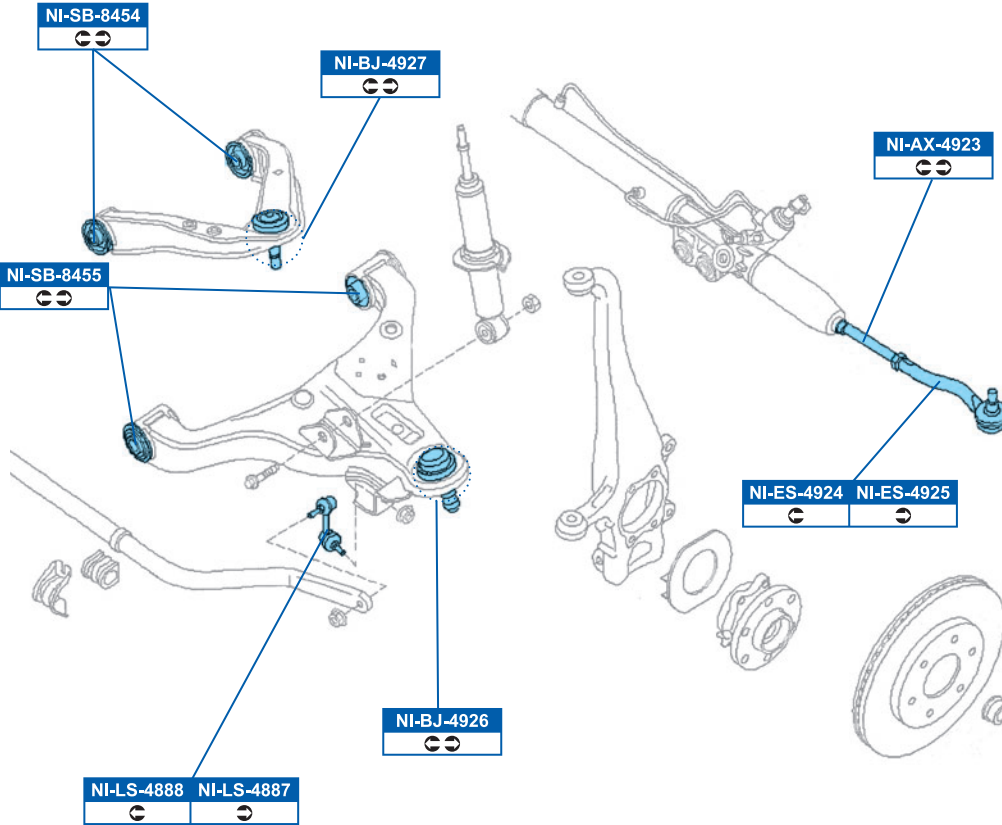

NISSAN

NAVARA (D40) 10/04→

FDB1997	DDF1611
Tokico Ø16"	
FDB1881	DDF1611
Sumitomo Ø17"	

FDB1882	-
All models	
FSB4030	
Handbrake	

NI-AX-4923

48521EA000

NI-SB-2786

NI-BJ-4926