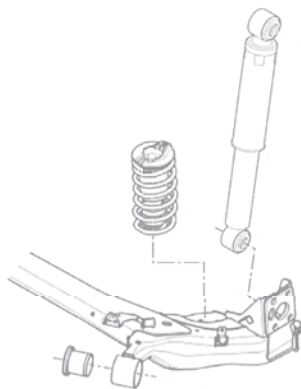

FSB4015
All models