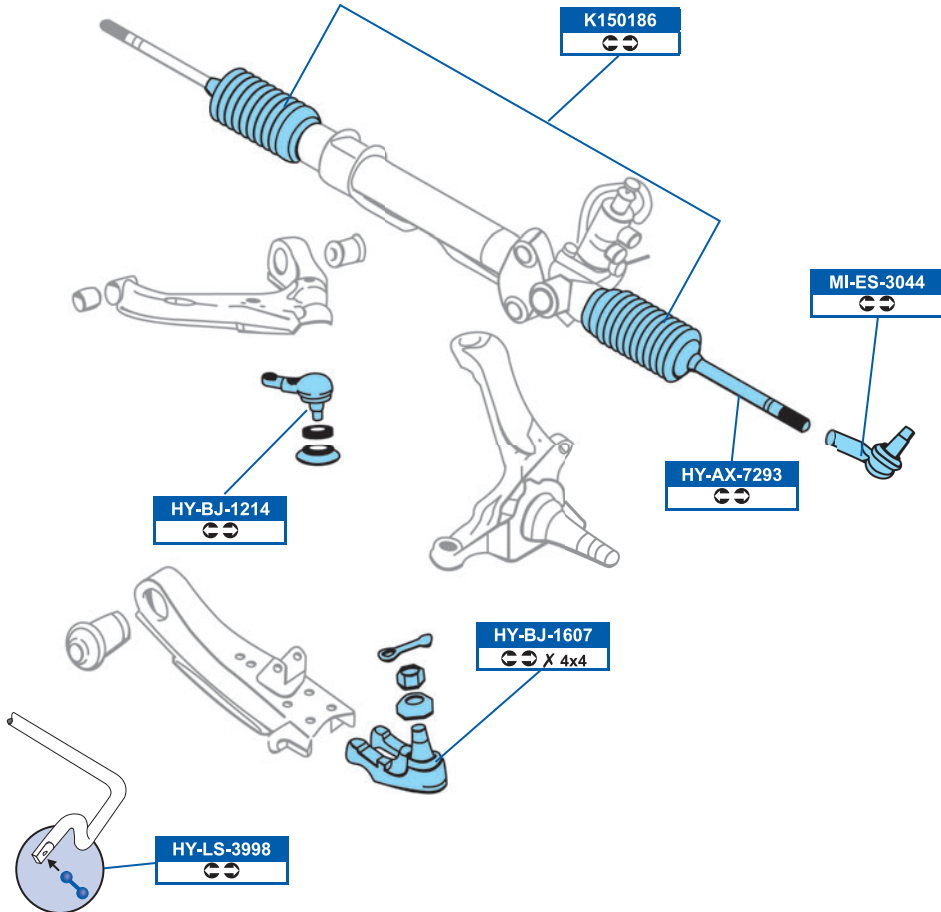

HYUNDAI

H-1 Box 03/00→

H-1 Bus (KMF) 10/97→

FVR1498	DDF1404
→12/01	
FDB1605	DDF1658
01/02→