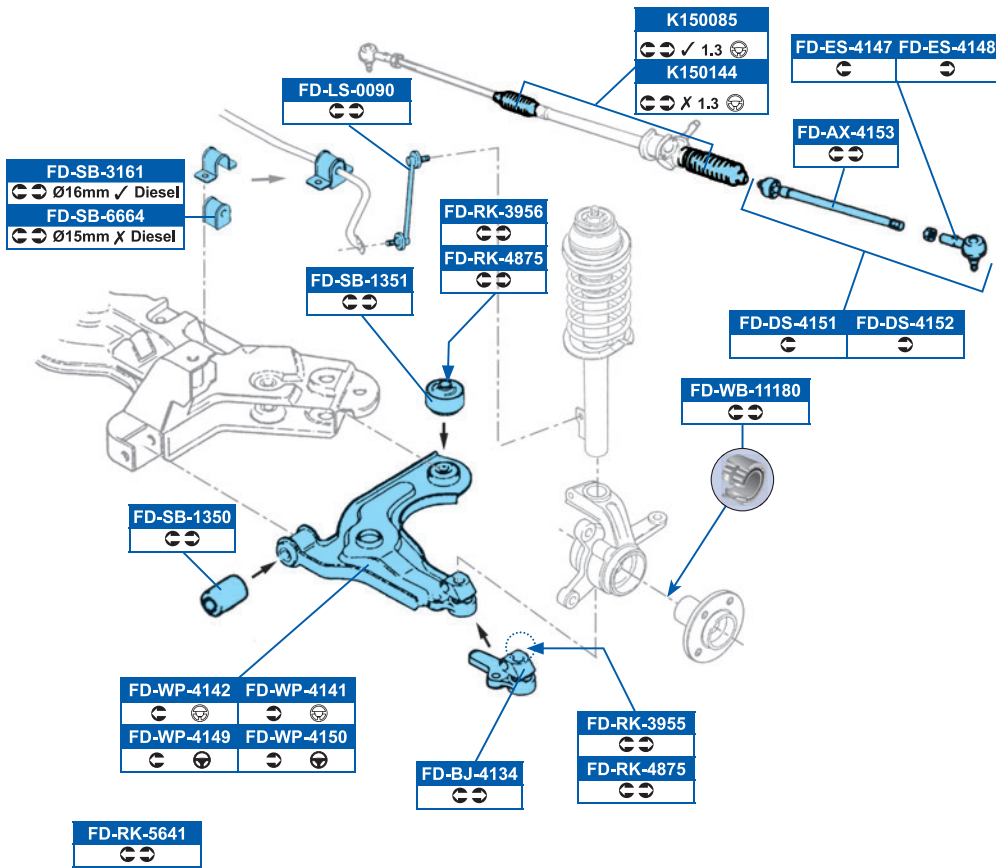

FSB266

203x38x3.3mm

FORD

FIESTA Box (J5_, J3_) 02/96→

FIESTA Box (JV_) 05/98→

FDB206	DDF766
→02/00 X ✓ 1.3, 1.8D	
FDB212	DDF766
→02/00 ✓ ✓ 1.3, 1.8D	
FDB1081	DDF766
→02/00 X 1.3, 1.8D	
FDB1082	DDF845
→02/00 X 1.3, 1.8D	
FDB1393	DDF887
03/00→ X ABS	
FDB1394	DDF1072
03/00→ ✓ ABS	