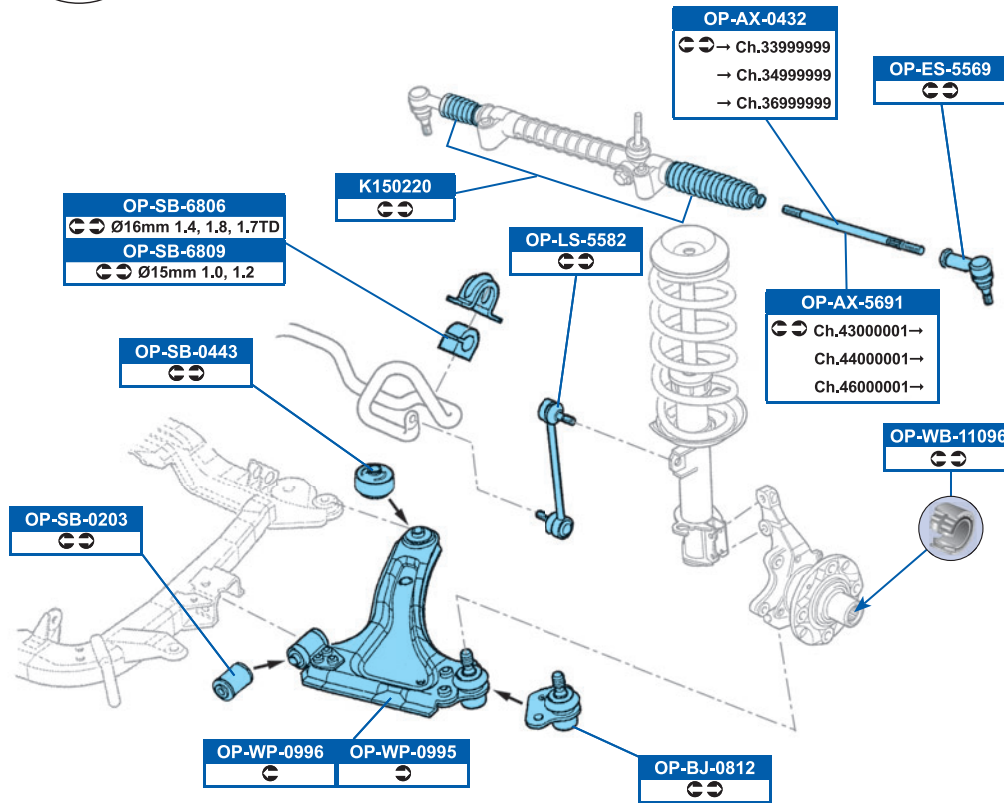

FDB1424	DDF1129
1.2 X ABS	
FDB1424	DDF1130
1.2, 1.3CDTi, 1.4, 1.6 ✓ ABS Ø 240mm	
FDB1424	DDF1131
1.7DTi ✓ ABS Ø 260mm	
FDB1640	DDF1042
1.7CDTi 5