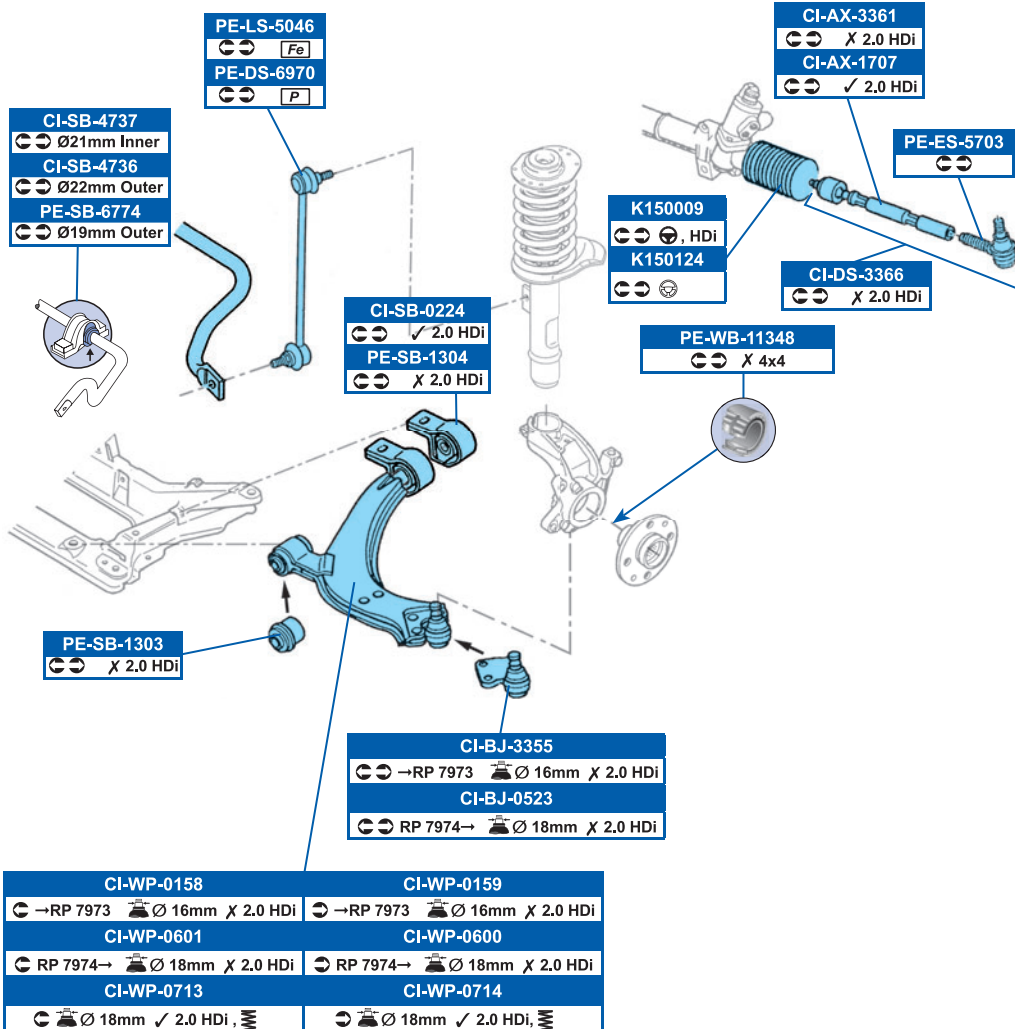

256x13mm

FSB203

254x57x4.78mm

FSB270

254x57mm

PEUGEOT

PARTNER Box (5) 04/96→

FDB1112	DDF1000
TRW →09/01	
FDB1112	DDF192
TRW →09/01	
FDB1399	DDF1140
Bosch 10/01→ X ESP	
FDB1476	DDF1152
Bosch 10/01→ ✓ ESP	