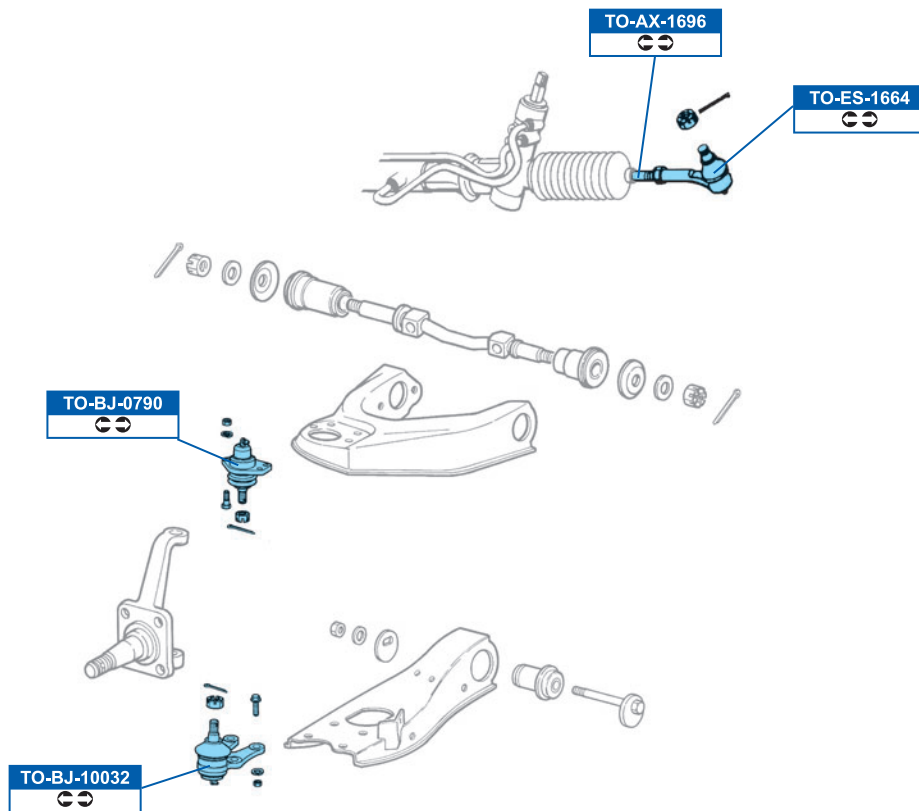

4520277A01

**SZ-WP-2893**

4520177A01

**FDB1532** 23507, 23508, 23509

109x45x14.8mm

TOYOTA

HIACE III Box (H50) 08/89→08/95

HIACE III Wagon (H50) 08/89→08/95