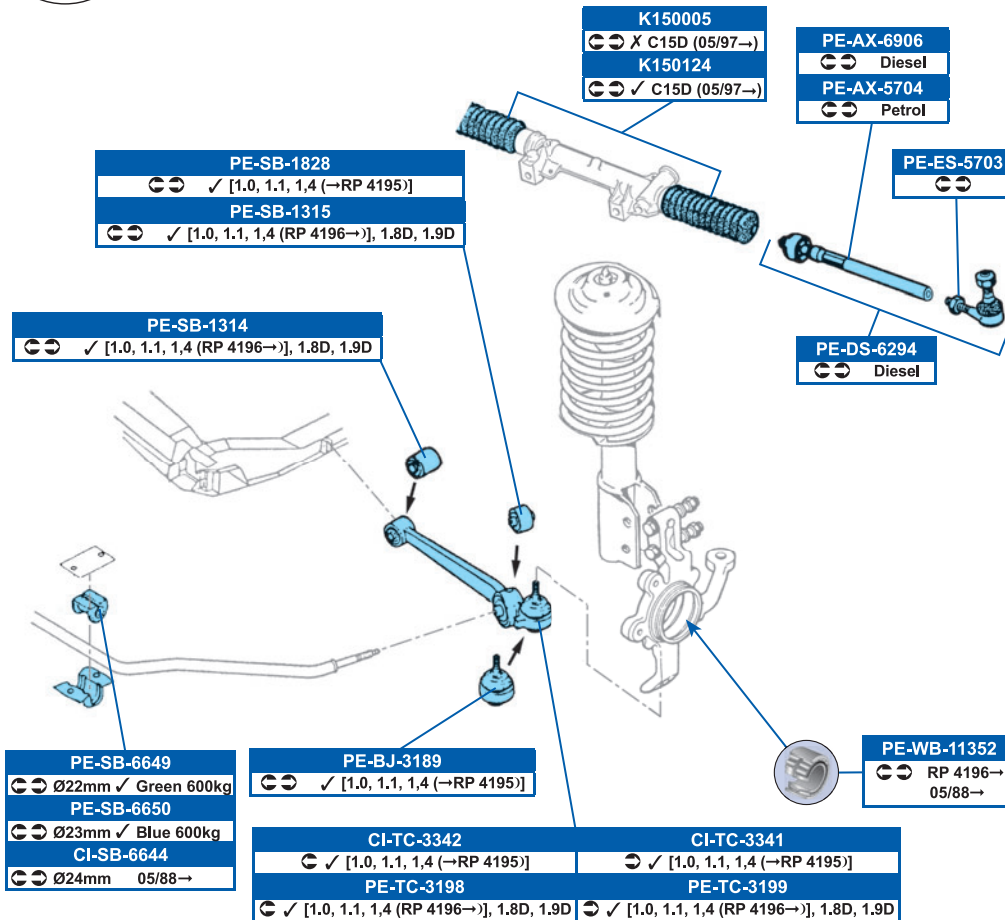

352377

**PE-TC-0999**

3521G8

CITROËN

C15 (VD-_) 10/84→12/05

FDB253	DDF100
→04/88 →RP04195	
FDB434	DDF059
05/88→ RP04196→ TRW	
FDB428B	DDF059
05/88→ RP04196→ BDX	

FSB333
All models

CI-RK-4003