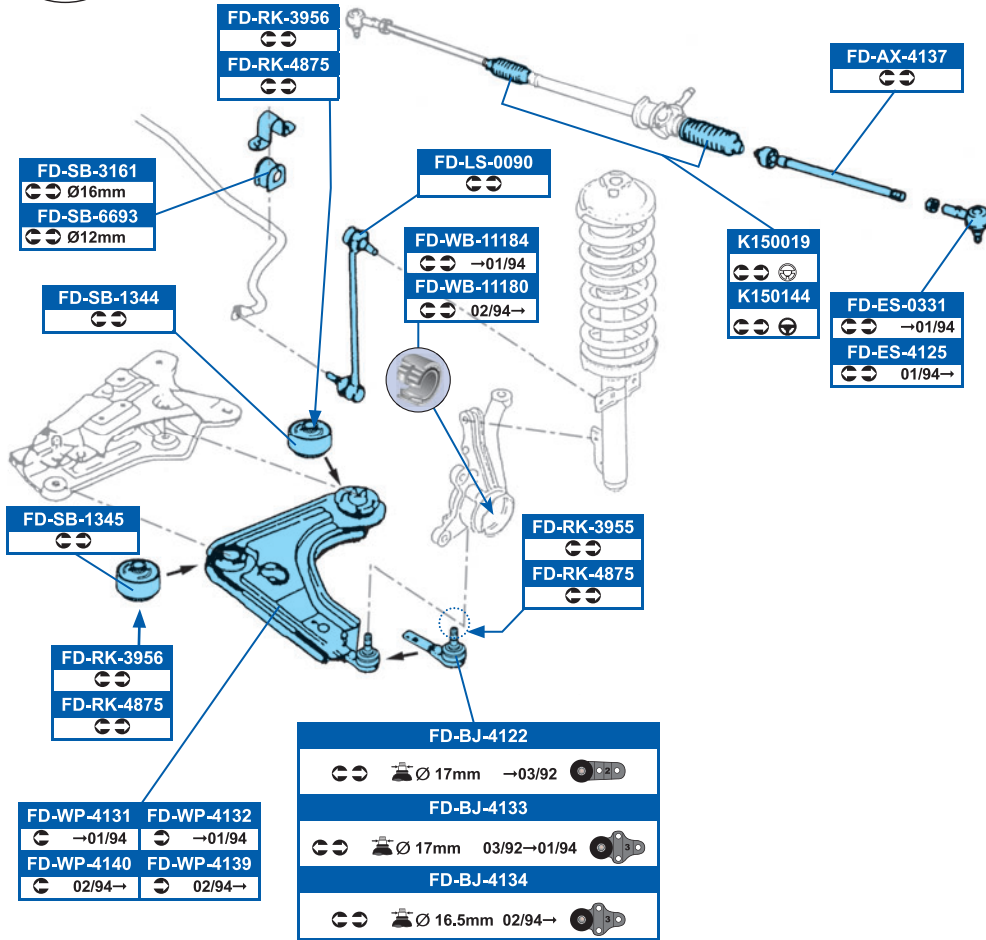

FORD

FIESTA Box (F3L, F5L) 07/91→02/96

FDB589	DDF208
X ABS	
FDB212	DDF766
✓ ABS