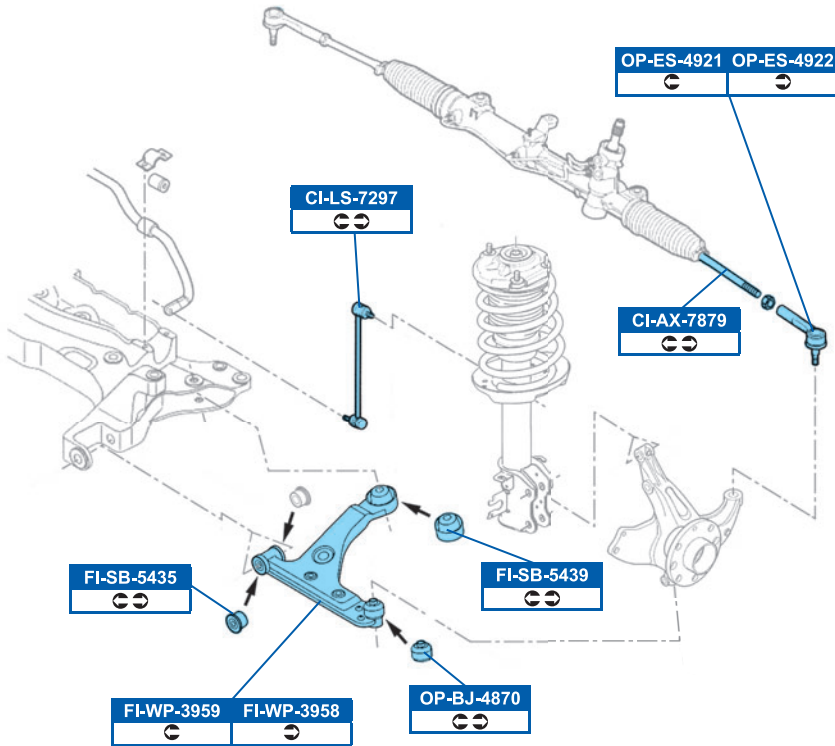

23954

PE-SB-4744

3523CC

FDB4222

87.1x52.9x16.8mm

23554

PEUGEOT

BIPPER (AA_) 02/08→