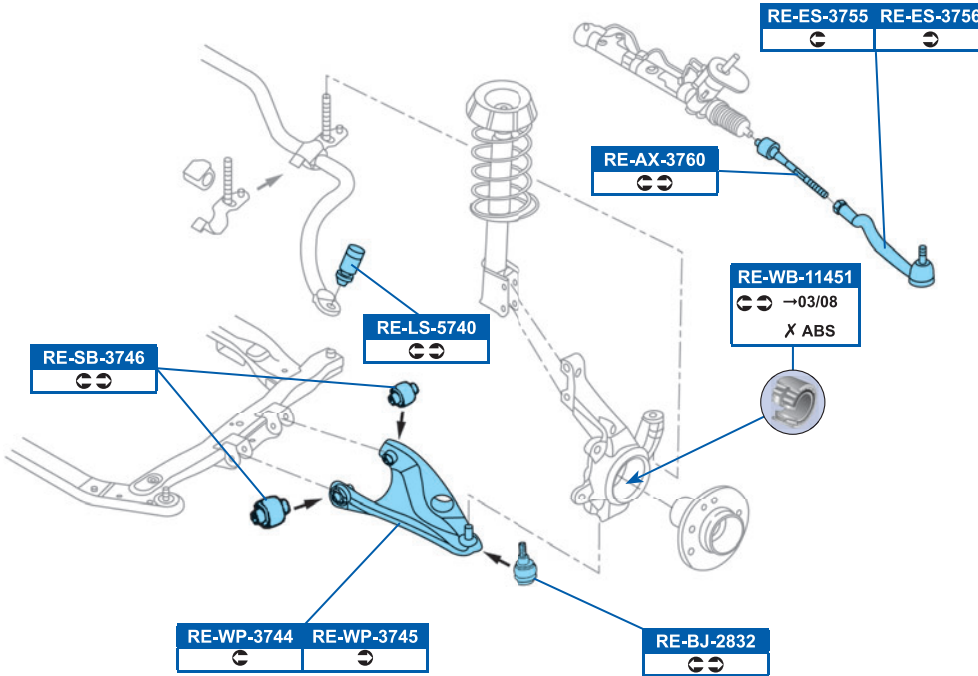

LOGAN Pickup (US_) 03/08→

FDB1781	DDF055
X ABS	
FDB1781	DDF1096
X ABS	
FDB4035	DDF1502
✓ ABS →11/08	
FDB1617	DDF1201
✓ ABS 12/08→	

FSB519
TRW Ø203mm
FSB642
Bosch Ø203mm
FSB4031
Bosch Ø230mm

RE-AX-3760

6001547606