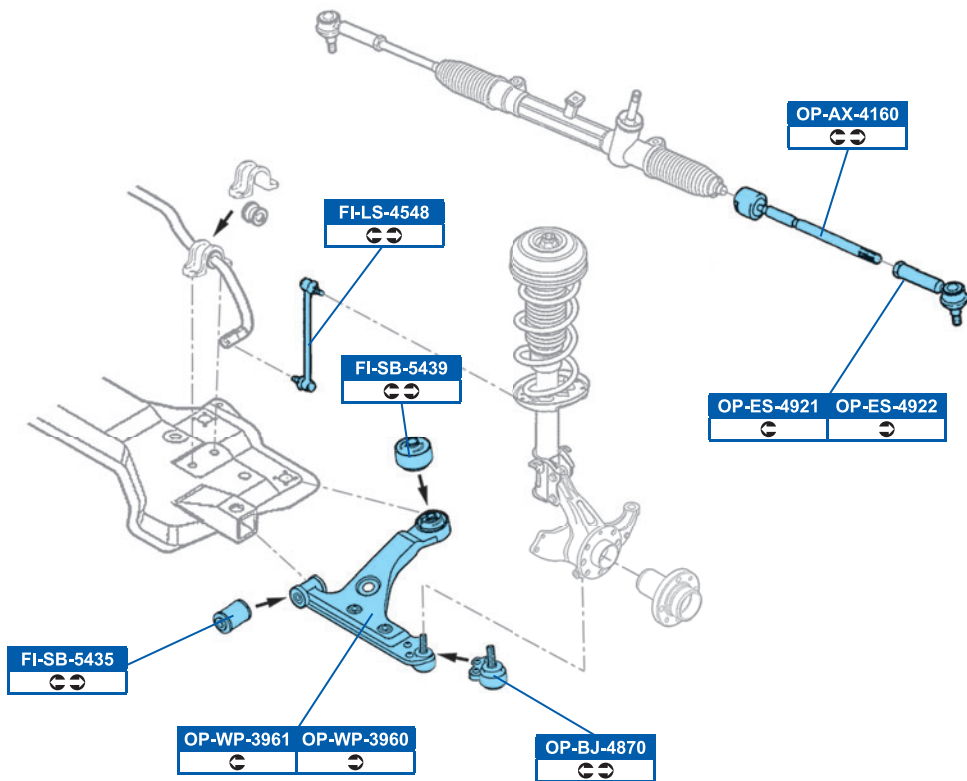

236x12.5mm

OP-ES-5569

1603009, 26011925, 26087868, 308035, 324050

OP-TC-0085

352003, 352003+BJ, 352003BJ, 352043

DDF151

236x20mm

FDB1920	DDF1304
1.0, 1.2, 1.3CDTi Ø 257mm	
FDB1919	DDF1298
1.3CDTi Ø 284mm	