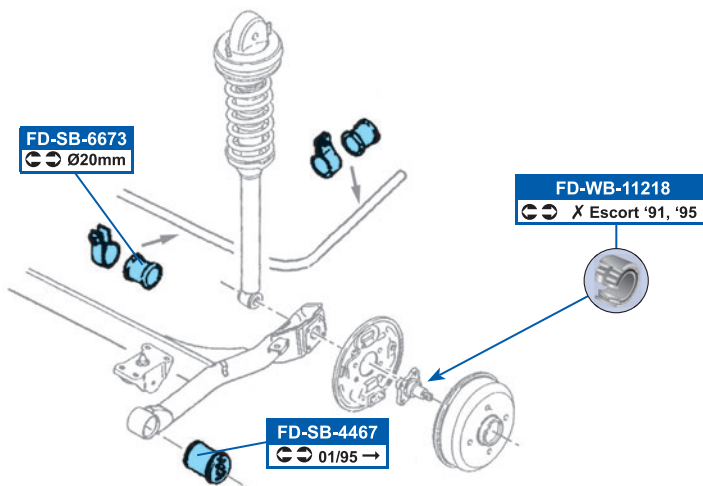

FSB298
All models