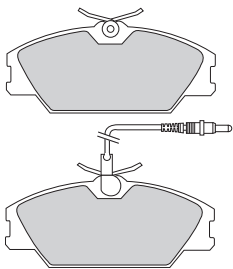

FQT406

130

55

18.5

Lucas

2M

-

4

-

RENAULT

Laguna Nevada

1.6 16V	11/97→03/01	•
1.8	09/95→03/01	•
1.8 16V	04/98→03/01	•
1.9 dTi	10/97→03/01	•
2.0	09/95→03/01	•
2.0 16V	09/95→03/01	•
2.2 D	09/95→03/01	•
2.2 dT	03/96→03/01	•
3.0	02/96→03/01	•
3.0 24V	03/97→03/01	•

Laguna

1.6 16V	11/97→03/01	•
1.8	11/93→03/01	•
1.8 16V	04/98→03/01	•
1.9 dTi	10/97→03/01	•
2.0	11/93→03/01	•
2.0 16V	06/95→03/01	•
2.2 D	11/93→03/01	•
2.2 dT	03/96→03/01	•
3.0	11/93→03/01	•
3.0 24V	03/97→03/01	•

Megane Cabriolet

2.0 16V	10/96→11/99	•

Megane Coach

1.9 dCi	02/01→	•
2.0 16V	03/96→11/99	•

Megane I

2.0 16V	07/96→	•

Megane Scenic

1.6 e	01/97→09/99	•
1.9 D	03/97→09/99	•
1.9 dT	01/97→09/99	•
1.9 dTi	04/97→09/99	•
2.0 i	01/97→09/99	•

Safrane Mk II

2.0 16V	07/96→12/00	•
2.2 dT	07/96→12/00	•
2.5 20V	07/96→12/00	•
3.0 V6	07/96→12/00	•