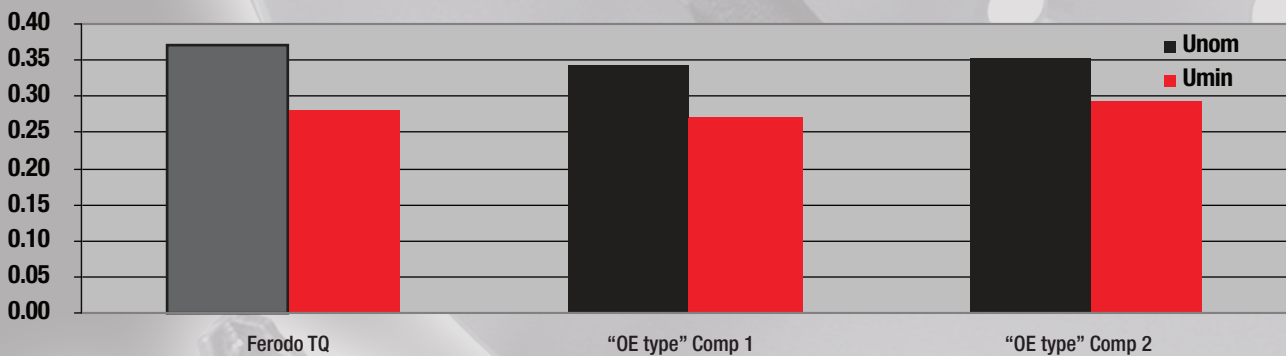

Stopping power

AK Master dyno test measuring friction coefficient – nominal and after fading
AK Master-dyno test die de wrijvingscoëfficiënt meet – zowel nominaal als na fading
Test AK Master, mesurant le coefficient de friction – nominal et après fading
Test AK master de medición del coeficiente de fricción en banco dinamoétrico – valor nominal y post fading

Test frenante su banco a standard AK Master, misura il coefficiente di attrito nominale e dopo fading
AK-Prüfstandtest errechnet den Reibungskoeffizient – nominal und nach dem Auftritt von Fading
Teste principal AK para medir o coeficiente de fricção – nominal e após desvanecimento da pastilha