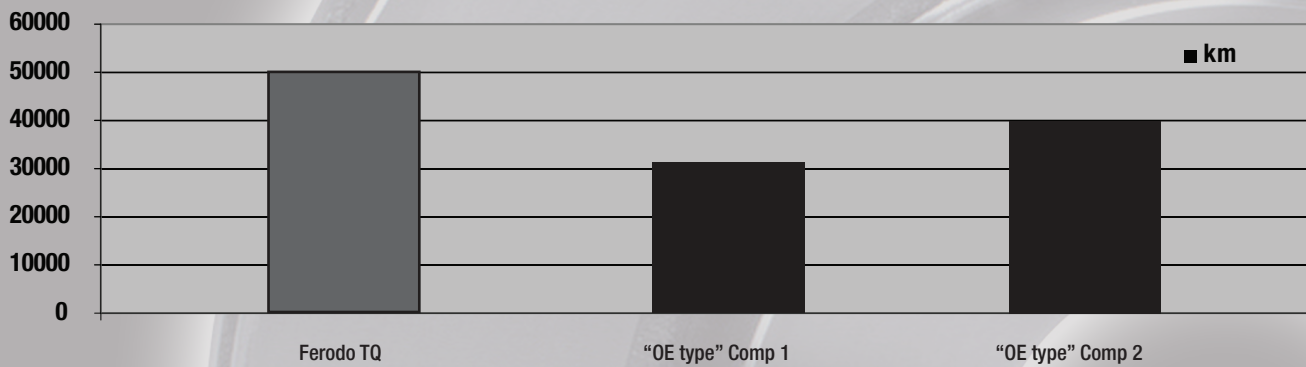

TQ in tests

Maximum durability

MTK wear dyno test measuring projected pad life
MTK dyno slijtagetest die de geplande levensduur van de remblok meet
Test d'usure MTK, mesurant la durée de vie projetée de la plaquette
Test MKT de desgaste en banco dinamoétrico, medición de la vida prevista de la pastilla

Test usura su banco a standard MTK, misura la durata stimata della pastiglia
MTK-Prüfstandtest zur Feststellung der erwarteten Lebensdauer
Teste dinamoétrico MTK para medir a vida útil da pastilha