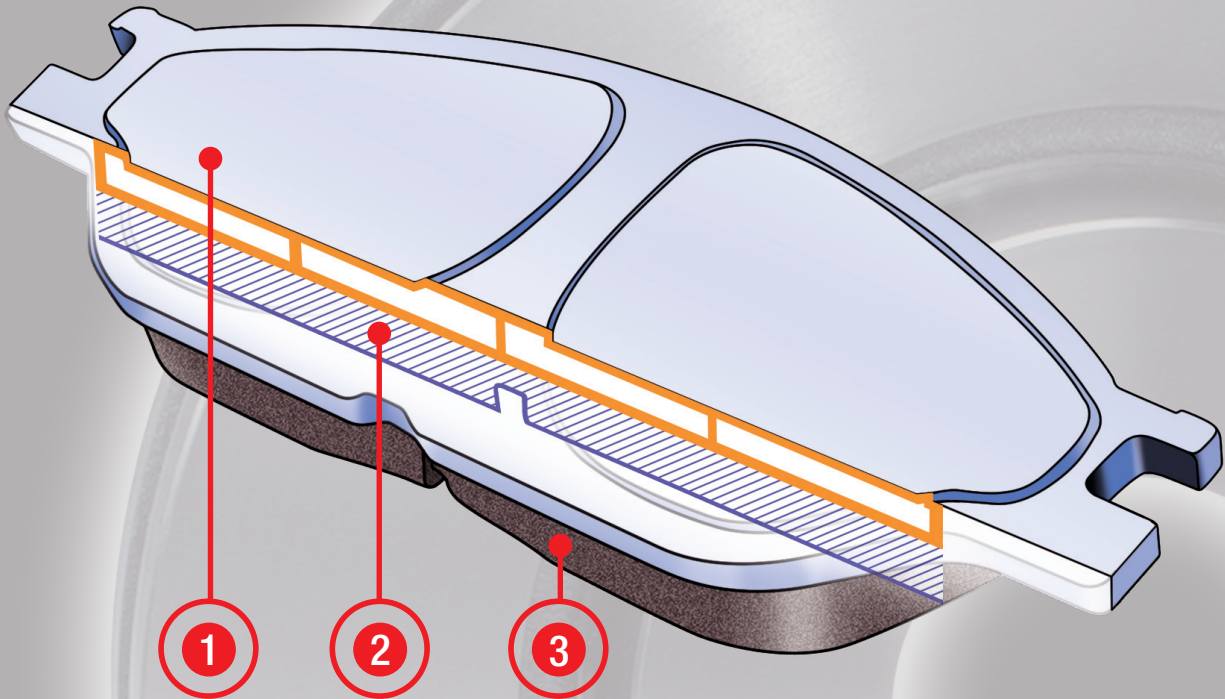

Integrally Molded Insulator Ferodo patented technology

1. Advanced dampening material is extruded through holes in the backing plate to form a superior insulator to reduce noise and vibration.
2. Underlayer across entire range to ensure minimum heat transfer to the braking system for better and longer lasting braking performance.
3. Post-cured for lower noise braking performance. Engineered to exceed manufacturing braking performance standards.

1. Fortschrittliches Material zur Geräuschkämpfung, durch Öffnungen in der Rückenplatte stranggepresst zur Bildung eines überragenden Isolators, um die Geräusentwicklung zu reduzieren (optimale Isolierung gegen NVH: Geräusch, Vibration und Rauheit).
2. Unterlage über den gesamten Bereich, um minimale Wärmeübertragung zum Bremssystem zu sichern, für bessere und länger haltende Bremsleistung.
3. Nachgehärtet, für geräuschärmere Bremsleistung. Entwickelt, um die Bremsleistungs-Anforderungen der Hersteller zu übertreffen.

1. Material avançado de amortecimento de ruído extrudido através de orifícios na placa de suporte para formar um isolante mais eficaz à geração de ruído, vibração e calor.
2. Sub camada em toda a área para assegurar o mínimo de transferência de calor para o sistema de travagem, melhorando o desempenho e a longevidade dos travões.
3. Tratamento após fabricação para um desempenho de travagem de baixo ruído. Desenvolvido de forma a exceder o desempenho standard da fabricação de travões.

1. Geavanceerd geluidsendependend materiaal is geëxtrudeerd langs gaatjes in de ankerplaat om een superieure isolator te vormen en zo GVR (geluid, vibratie, ruwheid) te verminderen.
2. De onderlaag bestrijkt het volledige oppervlak van de remblok om de overdracht van warmte op het remsysteem tot een minimum te beperken zodat betere remprestaties en langere levensduur bereikt worden.
3. Uitgehard voor stillere remprestaties. Ontworpen om de remprestatienormen van fabrikanten te overtreffen.

1. Materiale avanzato per l'attenuazione del rumore, estruso attraverso i fori della piastra di supporto, per formare un isolante superiore e ridurre i livelli di rumore, vibrazione e stridio (NVH).
2. Strato di materiale "underlayer" sull'intera gamma per garantire la minima cessione di calore al sistema frenante, per prestazioni di frenata migliori e più durevoli.
3. Finitura per ottenere standard di frenata silenziosa. Progettate per superare gli standard di frenata del fabbricante

1. Le matériel isolant est diffusé au dos de la plaquette grâce aux trous situés dans le support, pour former un isolant supérieur afin de réduire les bruits.
2. Sous-couche sur toute la surface afin d'assurer un transfert de chaleur minimum vers le système de freinage pour des performances de freinage améliorées et prolongées.
3. Traitement spécifique afin de baisser les caractéristiques sonores lors du freinage. Conçu pour dépasser les normes de freinage des constructeurs automobiles.