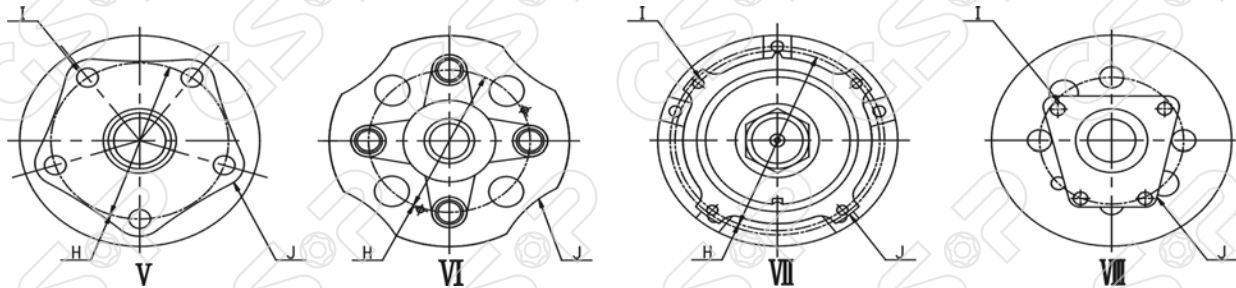

Hub Assemblies

Basic Dimension Table-GSP to Dimension.....

ID	GSP NO	BASIC DIMENSIONS(mm)									TEETH	SHAPE	ABS	
		A	B	C	D	E	F	G	H	I				
511	9428008	208	160	M14X2(5S)	65		64	45	97		Φ18(5)	28	I	
512	9428009	138.7	114.3	M12x1.5(5S)	67	72	37.1	42				28	I	
513	9428010K	139.7	114.3	M12x1.5(5S)	67	72	40	42				28	I	
514	9429001K	160	114	1/2-20(5S)	70.42	81.87	43	47				29	I	
515	9430001K	139	114.3	M12x1.5(5S)	59.8	61.7	42.5	43				30	I	
516	9430002	139	114.3	M12X1.5(5S)	67	69	40	45	114.3		M6X1(2)	30	I	
517	9430003	139.3	114.3	M12X1.5(5S)	64		38	52	114.3		M6X1(2)	30	I	
518	9430004	167	139.7	M12X1.5(6S)	106	108	64.2	54				30	I	
519	9433001	120.2	99.5	M12x1.5(4S)	56.5	59						33	I	
520	9433002	130.5	112	M14X1.5(5)	57	67.7	35	41				33	I	
521	9433003	120	100	M12X1.5(4)	56.5	56.8	36	39	100.5		M6X1(1)	33	I	
522	9433004	137	110	M12X1.5(5)	65	70	35.7	39	110		M10X1.25(1)	33	I	
523	9433006K	137.8	100	M12x1.5(4S)	57	59.6	33.6	39				33	I	
524	9433007	120	100	M12X1.5(4)	56.5	67	34.2	39	100.5		M6X1(1)	33	I	
525	9433011	120	100	12.7(4)	56.5	59	34	39				33	I	
526	9433012	120	100	M12x1.5(4)	56.4		34	39				33	I	
527	9433013	120	100.4	M12x1.5(4)		56.5	33.8	39				33	I	
528	9435001	155.5	130	M16X1.5(5)	78	80	58.5	55	130		M8X1.25(2)	35	I	
529	9435002	155.7	130	M16X1.5(5)	78	80	57.2	55	130		M8X1.25(2)	35	I	
530	9435003	139	118	M14X1.5(5)	71	73	51	55	118		M8X1.25(2)	35	I	
531	9435004	156	130	M16X1.5(5)	78	80	51	55	130		M8X1.25(2)	35	I	
532	9436001	126.5	100	M14X1.5(5)	57	65	33.5	40	100		M6(1)	36	I	√
533	9436002	126.5	100	M14X1.5(5)	57	65	36.5	40	100		M6(1)	36	I	√
534	9436005	126.6	100	M14X1.5(5)	57	65	36.5	40	100		M6(1)	36	I	
535	9499001	80	65	Φ10.5(4)			78.5	29					I	
536	9499002		84	M10X1.25(4S)	46		82	29	84				I	
537	9499004	82	65.5	M10X1.25(4)			82.3	29					I	
538	9499017	117.7	98.5	M12x1.25(4)	57	58	42.6						I	
539	9499022	136.1	99.7	M12x1.5(4)	56.6	57.1	62						I