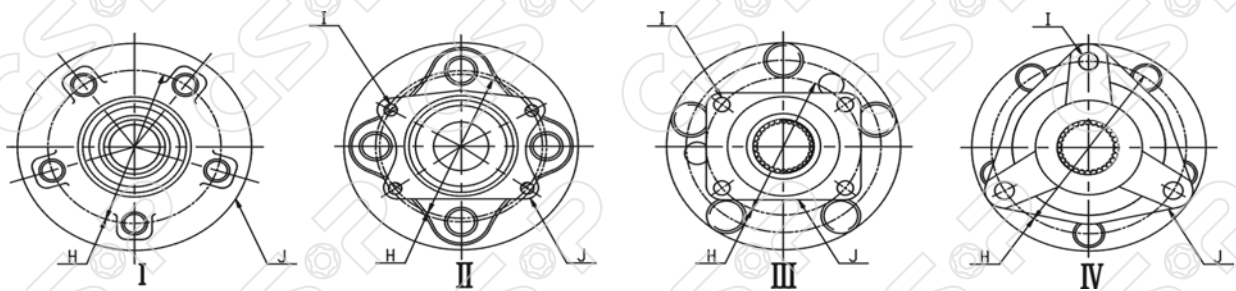

Hub Assemblies

Basic Dimension Table-GSP to Dimension.....

ID	GSP NO	BASIC DIMENSIONS(mm)									TEETH	SHAPE	ABS
		A	B	C	D	E	F	G	H	I			
31	9228015	133.8	104	M12X1.5(4S)	56	61	49.5				28	I	
32	9228016	135.3	100	M12X1.5(5S)	56.9	57.4	49.4				28	I	√
33	9228017	139	114.3	M12X1.5(4S)	67	90	50.5				28	I	
34	9228018	139	114.3	M12X1.5(4S)	67	76	50.5				28	I	
35	9228019	134	100	M12X1.5(4S)	56	61	54.5				28	I	√
36	9228020	125.5	100	M12X1.5(4S)	56	64	56.5				28	I	
37	9228022	140	100	M12X1.5(4S)	54	62.5	50.5				28	I	
38	9228025	133.8	104	M12X1.5(4S)	56	61	49.5				28	I	
39	9228026	129.8	100	M12X1.25(4S)	54	58	49.5				28	I	√
40	9228027	129.8	100	M12X1.25(4S)	54	58	49.5				28	I	
41	9228028	139	114.3	M12X1.5(4S)	67	76	50.5				28	I	√
42	9228029	136	100	M12X1.5(4S)	56.1	61	54.5				28	I	√
43	9228030	133.8	100	M12x1.5(4S)	56	61	49.5				28	I	
44	9228030K	133.8	100	M12x1.5(4S)	56	61	49.5				28	I	
45	9228031	139	114.3	M12X1.5(4S)	67	90	50.5				28	I	√
46	9228031K	139	114.3	M12X1.5(4S)	67	90	50.5				28	I	√
47	9228032	133.8	94	M12X1.5(4S)	56	61	49.5				28	I	√
48	9228033	133.8	114.3	M12X1.25(4S)	60	64	49.5				28	I	
49	9228034	140	100	M12X1.5(4S)	54	62.5	50.5				28	I	√
50	9228035	139	114.3	M12X1.5(4S)	67	76	50.5				28	I	√
51	9228036	120	100	M14X1.5(5)	57	65	41.5				28	I	√
52	9228037	120	100	M14X1.5(5)	57	65	41.5				28	I	
53	9228038	134	100	M12X1.5(4S)	56	61	54.5				28	I	
54	9228041	120	100	M12X1.5(4)	57	65	41.5				28	I	√
55	9228041K	120	100	M12X1.5(4)	57	65	41.5				28	I	√
56	9228046		122	M12X1.5(4S)	54	55	54				28	I	
57	9228047	135.5	100	M12X1.5(5S)	57	57.25	59				28	I	√
58	9228048	135	100	M12X1.5(5S)	56.9	57.35	57.5				28	I	√
59	9228049	140	100	M12x1.5(4s)	54	62.5	50.5				28	I	
60	9228050	136	100	M12X1.5(4S)	56.1	61	54.5				28	I