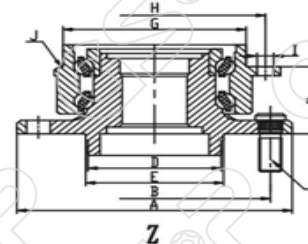

Hub Assemblies

Basic Dimension Table-GSP to Dimension.....

ID	GSP NO	BASIC DIMENSIONS(mm)									TEETH	SHAPE	ABS
		A	B	C	D	E	F	G	H	I			
91	9230039	148	114.3	M12X1.25(4S)	66	68	57.5				30	I	√
92	9230040	140.2	114.3	M12X1.5(4S)	67	90	56.5				30	I	
93	9230043	123.2	100	M12X1.5(4S)	56	64	56.5				30	I	√
94	9230043K	123.2	100	M12X1.5(4S)	56	64	56.5				30	I	√
95	9230044	116.5	98	M12X1.25(4)	58	59	43				30	I	
96	9230046	116.5	98	M12X1.25(4)	58	59	43				30	I	√
97	9230047	117.5	98	M12X1.25(4)	58	59	44				30	I	√
98	9230048	139	100	M12X1.5(4S)	56	61	56				30	I	
99	9230049	139	100	M12X1.5(4S)	56	61	56				30	I	√
100	9230051	120	100	M14X1.5(5)	57	65	42.5				30	I	√
101	9230052	148	114.3	M12X1.25(5S)	66	68	49				30	I	√
102	9230057	120	100	M12X1.5(4S)	57	65	41				30	I	√
103	9230058	148	114.3	M12X1.25(5S)	66	68	49				30	I	√
104	9230062	148	114.3	M12X1.25(5S)	66	68	49				30	I	
105	9230065	139	100	M12X1.5(4S)	56	61	56				30	I	√
106	9230066	122	100	M12X1.5(4S)	56	57	56				30	I	√
107	9230066K	122	100	M12X1.5(4S)	56	57	56				30	I	√
108	9230067	152	114.3	M12X1.5(5S)	64		56				30	I	√
109	9230068	139	100	M12X1.5(4S)	56	61	56				30	I	√
110	9230070	148	114.3	M12X1.25(4S)	66	68	57.5				30	I	
111	9230071	140.3	114.3	M12X1.5(4S)	67	90	56.5				30	I	
112	9230072	152	114.5	M12x1.5(4S)		64	56				30	VI	
113	9230077	151.5	114.3	M12x1.5(4S)		64	54.5	66			30	VI	
114	9230080	148	114.3	M12x1.25(4S)	66	68	57.5				30	I	√
115	9230081	140	114.3	M12x1.5(4S)	67	90	56.5				30	I	√
116	9230082	136.2	112	M14x1.5(5)	57	65	47.3				30	I	√
117	9231001	120	100	M12X1.5(4)	57	66	42				31	I	√
118	9231002	139	107.9	M12X1.5(5S)	63.2	64.4	55.5				31.75	I	√
119	9231003	139	107.9	M12X1.5(5S)	63.2	64.4	57.5				31.75	I	
120	9232001	128	108	M12X1.25(5)	65	71	42				32	I	√