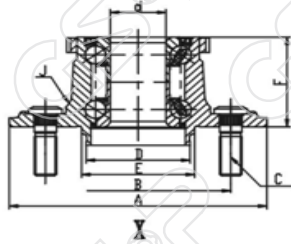

Hub Assemblies

Basic Dimension Table-GSP to Dimension.....

ID	GSP NO	BASIC DIMENSIONS(mm)									TEETH	SHAPE	ABS
		A	B	C	D	E	F	G	H	I			
181	9245001K	124.5	106	M10x1.0(4)		90	37.2				45	VII	
182	9245003		105	M10X1.25(4)	85.8	86	26				45	II	
183	9245008		97.5	10.85(5)	78		40				45	V	
184	9245009		97.5	10.85(5)	78		40				45	V	
185	9245009K		97.5	10.85(5)	78		40				45	V	
186	9245010		107	M12x1.5(4)	82	85	20				43/45	II	
187	9250010		106.84	M12x1.25(4)	83.7	84	44				50	II	
188	9251001		112	M12x1.25(4)	86	87	35.5				51	II	
189	9254001		120	M12X1.25(4)	90	92	33.8				54	II	
190	9254002		132	Φ12.7(4)	96	102.5	34.5				54	II	
191	9254003		132	12.6(4)		96	34.5	100			54	II	√
192	9320001	116.8	98	M12x1.25(4)	58	59	51.58		85	M10x1.25(4)	20	III	
193	9324002K	133.5	112	M12x1.5(3)	57	58	54	68	86	M10x1.5(4)	24	II	
194	9325001	142	114.3	M12X1.5(5S)	67	69	40.5	84	106	M12X1.25(4)	25	II	
195	9325003	124	99.93	M12X1.25(5S)	56	58	65.6	84	106.9	M12X1.25(4)	25	III	
196	9325016	136	114.3	M12X1.25(4S)	66	68	40.7	80	103	M10X1.25(3)	25	IV	√
197	9326001	130.5	108	M14X1.5(4)	65	68	37	80.1	103	M10X1.5(4)	26	III	
198	9326004	135.5	108	M12X1.75(5S)	64.3	65	43	83.5	103	M12X1.75(4)	26	III	
199	9326005	135.5	108	M12X1.75(4)	65	68	43	83.5	103	M12X1.75(4)	26	III	
200	9326006	139	107.95	M12X1.5(5S)	63.3	71	41.4	89.5	114	M12X1.75(3)	26	IV	
201	9326007	144	114.3	1/2-20(5S)	71.4	73.3	53.6	86	114.3	1/2-20(4)	26	I	
202	9326008	126	100	M12X1.5(5S)	56	56.8	37.5	87	100	M12(3)	26	IV	
203	9326009	139	108	M12X1.5(5S)	63.3	71	36	82.5	112	M12(3)	26	IV	
204	9326010	138.5	114.3	M12X1.5(5S)	70.43	71.34	59.5	86	108	M12X1.5(5)	26	VI	
205	9326011	130.5	108	M14X1.5(4)	65	68	37	83	103	M10X1.5(4)	26	III	
206	9326013	144.6	114.3	1/2-20(5S)	63.8	64.4	51.1	100.1	120.4	M12x1.75(3)	26	IV	
207	9326014	139	114.3	M12X1.5(5S)	71.32	73.25	37.5	87	112	M10(4)	26	III	
208	9326016	139	114.3	M12X1.5(5S)	71.44	71.65	48	86	108	M12X1.5(4)	26	II	
209	9326017	139	114.3	M12X1.5(5S)	71.32	73.25	37.5	87	112	M10X1.5(4)	26	III	
210	9326020	126	100	M12X1.5(5S)	56.9	60.9	37.5	87	112	M10X1.5(4)	26	III