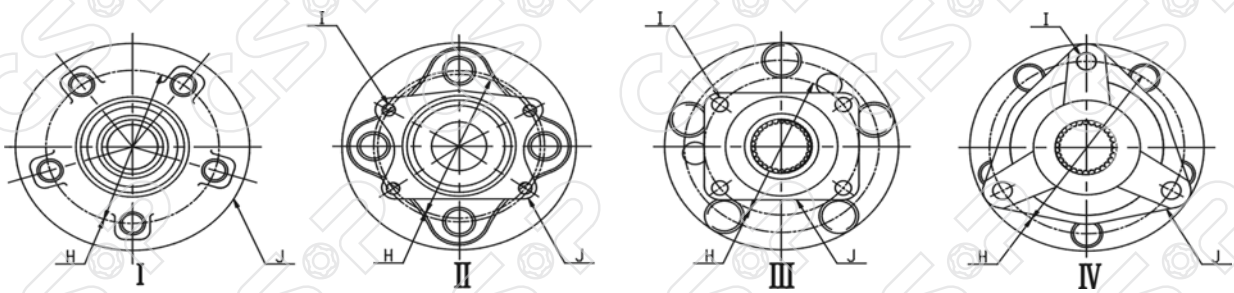

Hub Assemblies

Basic Dimension Table-GSP to Dimension.....

ID	GSP NO	BASIC DIMENSIONS(mm)									TEETH	SHAPE	ABS
		A	B	C	D	E	F	G	H	I			
391	9400090	152	114.3	M12X1.5(5S)	60	62	60	73.9	95	Φ12.5(4)		II	√
392	9400091	139.5	114.3	M12X1.5(4S)	56.5	60	63	66	85.85	M10X1.25(4)		II	
393	9400092	125	100	M12X1.5(4S)	54	55	74.7		97	Φ10.5(4)		II	√
394	9400093	135	100	M12X1.5(5S)	54	55	60	74	99	M12X1.25(4)		II	
395	9400094	135	100	M12X1.5(5S)	54	55	60	74	99	M12X1.25(4)		II	√
396	9400095	135	100	M12X1.5(5S)	54	55	54.5	74	92.95	M10X1.25(4)		II	√
397	9400096	148	114.3	M12X1.25(4S)	66	68	69	69	92	M10X1.25(4)		II	√
398	9400098	135	100	M12X1.5(4S)	54	55	60	74	95	Φ12.5(4)		II	
399	9400099	138.5	100	M12X1.5(4S)	54	55	51.7	56	81.8	Φ12.5(4)		II	√
400	9400100	140	100	M12X1.5(4S)	53.7	62.5	58	67	92	M10X1.25(4)		II	
401	9400101	139.5	114.3	M12X1.5(5S)	64	82	59	72	101.8	M12X1.25(4)		II	√
402	9400104	148	114.3	M12X1.25(4S)	66	68	69	69	92	M10X1.25(4)		II	
403	9400105	136	107.95	M12X1.5(5S)	63.22	63.5	63.17	74	98	M10X1.5(4)		II	
404	9400106	142	114.3	M12X1.5(5S)	67	72	63	74	98	M10X1.25(4)		II	√
405	9400107	142	114.3	M12X1.5(5S)	67	72	63	74	98	M10X1.25(4)		II	
406	9400108	148	114.3	M12X1.5(5S)	67	76	59	73	100	M10X1.25(4)		II	√
407	9400109	135.7	107.95	M14X1.5(5)	65	68	58.8	86.15	113	M12X1.75(4)		II	√
408	9400110	122	100	M12X1.5(4S)	54	55	68.5		91	Φ11.2(4)		II	√
409	9400111	150.6	115	M12x1.5(5S)	70.1	70.6	65	71.9	100.6	12(4)		III	√
410	9400112	140.5	114.3	M12x1.5(5S)	71.3	71.8	48	86	108.3	M12x1.5(4)		II	
411	9400113	151.8	114.3	M12x1.5(5S)	60	62	74.6	74	99	10.5(4)		II	
412	9400115	138	100	M12X1.5(4S)	54	55	52.5	56	81.8	Φ12.5(4)		II	√
413	9400116	152	114.3	M12X1.5(5S)	64		61.5	82	104.5	M12X1.25(4)		VII	√
414	9400117	148	114.3	M12X1.25(5S)	66	68	69	84	106.95	M12X1.25(4)		II	
415	9400121	152	114.3	M12X1.5(5S)	60	62	69	83.9	106	Φ10.7(4)		II	√
416	9400125	152	114.3	M12x1.5(5S)	60	62	72	84	110	12.7(4)		II	√
417	9400126	152	114.3	M12x1.5(5S)	60	62	72	84	110	12.7(4)		II	√
418	9400127	139.8	114.3	M12x1.25(6S)	66	68	46		120	M12x1.25(4)		II	√
419	9400129	152	114.3	M12x1.5(5S)	60	62	69	83.9	106	10.7(4)		II	
420	9400130	140	100	M12X1.5(4S)	54	62.5	58	67	92	M10X1.25(4)		II	√