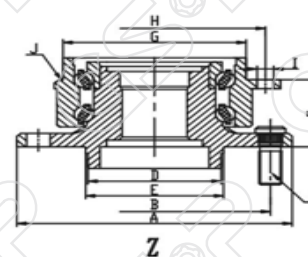

Hub Assemblies

Basic Dimension Table-GSP to Dimension.....

ID	GSP NO	BASIC DIMENSIONS(mm)									TEETH	SHAPE	ABS	
		A	B	C	D	E	F	G	H	I				
451	9422010	181.5	139	14(5)		97.8						22	I	
452	9422011	122.5	100	M12X1.5(4)	57	65	33.7	39	100	M6X1(2)		22	I	
453	9422012											22		
454	9422014	122.6	100	M12X1.5(4)	56.5	60	33.3	34	101	M6X1(1)		22	I	
455	9422015	116	98	M12X1.25(4)	58	59	30.7	35	98	M8X1.25(2)		22	I	
456	9422016	116	98	M12X1.25(4)	58	59	35	35	98	M8X1.25(2)		22	I	
457	9422018	116	98	M12X1.25(4)	58	59	35.2	35	98	M8X1.25(2)		22	I	
458	9422020	120.5	100	M12X1.5(4)	57	64.5	33.5	40	95.5	Φ7.5(3)		22	I	
459	9422022	120.5	100	M12X1.5(4)	57	65	33.5	35	100.5	M6(1)		22		√
460	9422026	122.5	100	M14X1.5(5)	57	65	33.7	39	100	M6(1)		22	I	
461	9422027	120.2	100	M12x1.5(4S)	56.5	59	34	34				22	I	
462	9423001	130	100	M12X1.5(4)	60	61	36	40	100	M8X1.25(2)		23	I	
463	9423002	131	108	M12X1.5(4S)	63.2	63.5	35	35	108	M6(1)		23	I	
464	9423003	121	100	M12x1.5(4)	60	61	35.5	37				23	I	
465	9423004	129.9	108.1	M12x1.5(4)	63.2	63.5	34.5	35				23	I	
466	9423005K	125.7	100	M12x1.5(5S)	56.8	60.8	32	40				23	I	
467	9423006	123	100	M12X1.5(5S)	56.5	60.5	32	40				23	I	
468	9423007	130	108.25	M12X1.5(4)	63.2		34.5	34.95	108.35	M6X1(1)		23	I	
469	9423011	131												
470	9424007	155.8	113.5	M12x1.25(4S)			39	38				24	VI	
471	9424008	180	150.3	M12X1.25(3S)			57	34.95	99	Φ8.5(6)		24	I	
472	9424010	141	112	M12X1.5(5)	66.3	66.8	34.5	42	120	M8X1(1)		24	I	
473	9424011	152.5	113.7	M12X1.5(4S)	59.5		35	38	93.7	M10X1.25(4)		24	I	
474	9424012	121.8	100	M12x1.5(4)	54	55	37	38				24	I	
475	9425001	154	114.3	M12X1.5(4S)	67		38.5	38.1	104	Φ10.5(4)		25	I	
476	9425002	120	100	M12x1.5(4S)	54	62	36	38				25	I	
477	9425004	131.2	108	M12X1.5(4S)	63.2	63.5	34.68	39				25	I	
478	9425007K	131.7	108	M12x1.5(4S)	63.2	63.4	34.6	39				25	I	
479	9425008	117	98	M12X1.25(4)	58	59	34.4	37	98	M8X1.25(2)		25	I	
480	9425009	116	98	M12X1.25(4)	58	59	35.2	37	98	M8X1.25(2)		25	I