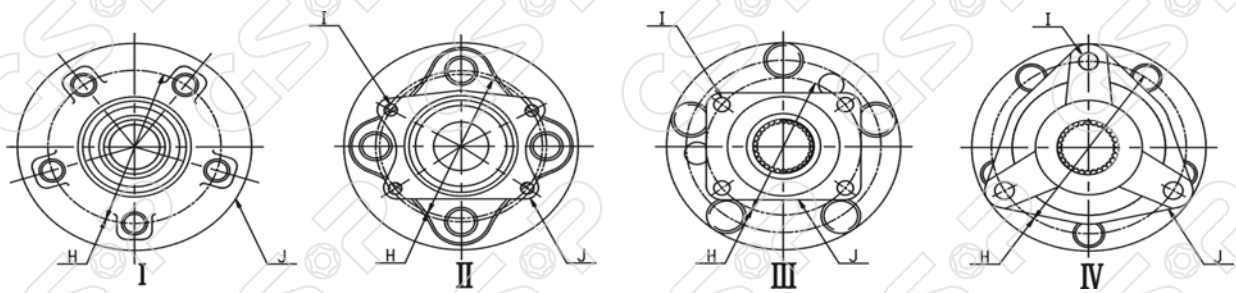

Hub Assemblies

Basic Dimension Table-GSP to Dimension.....

ID	GSP NO	BASIC DIMENSIONS(mm)									TEETH	SHAPE	ABS
		A	B	C	D	E	F	G	H	I			
211	9326022	126	100	M12X1.5(5S)	56.9	60.9	37.5	87	112	M10X1.5(4)	26	III	
212	9326024	139	114.3	M12X1.5(5S)	60	62	47.5	90	114	M12X1.25(4)	26	II	√
213	9326026	137.5	100	M12x1.5(4)	56.1	64.2	44.4	81	102	M10x1.5(4)	26	II	√
214	9326028	125	100	M12x1.5(5S)	54	55	42	78	103	M10x1.25(4)	26	VIII	
215	9326030	152	114.3	M12X1.5(5S)	60	62	60	75.9	97	M12X1.25(4)	26	II	√
216	9327010	154	114.3	1/2-20(5S)	71.42	71.88	54.18	100.1	120.65	M12X1.75(3)	27	IV	
217	9327011	150.5	114.3	1/2-20(5S)	70.46	71.88	56.26	100.1	120.65	M12X1.75(3)	27	IV	√
218	9327012	144.5	120.65	M12X1.5(5S)	70.14	70.63	47	92	120.65	M12(3)	27	IV	√
219	9327012K	144.5	120.65	M12X1.5(5S)	70.14	70.63	47	92	120.65	M12(3)	27	IV	√
220	9327013	153.5	114.3	1/2-20(5S)	71.43	71.93	48.46	100.1	120.65	M12X1.75(3)	27	IV	
221	9327015	164.75	127	1/2-20(5S)	71.43	71.93	53.8	100.1	120.65	M12X1.75(3)	27	IV	
222	9327016	144	114.3	1/2-20(5S)	71.4	71.8	46	100	120.65	M12X1.75(3)	27	IV	
223	9327017	149.5	114.3	1/2-20(5S)	70.61	72	56.2	100	120.65	M12X1.75(3)	27	IV	√
224	9327020	144.5	120.65	M12X1.5(5S)	70.14	70.63	47	92	120.65	M12X1.75(3)	27	IV	
225	9327021	144.5	120.65	M12X1.5(5S)	70.14	70.63	47.3	92	120.65	M12(3)	27	IV	
226	9327022	144.5	120.65	M12X1.5(5S)	70.14	70.63	47.3	92	120.65	M12(3)	26	IV	√
227	9327023	147	115	M12X1.5(5S)	70.14	70.63	42	90	116	Φ13(3)	27	IV	
228	9327023K	147	115	M12X1.5(5S)	70.14	70.63	42	90	116	Φ13(3)	27	IV	
229	9327024	160	114.3	1/2-20(5S)	70.5	81.9	48.4	85	110	M12x1.75(3)	27	IV	√
230	9327027	150.8	120.65	M12x1.5(6S)	70.14	79	47	91.92	120.65	M12x1.75(3)	27	IV	√
231	9327028	153.5	114.3	1/2-20(5S)	71.4	71.9	53.7	100.1	120.65	M12X1.75(3)	27	IV	√
232	9327033	149.4	114.3	1/2-20(5S)	70.5	71.8	56	100	120.6	M12x1.75(3)	27	IV	√
233	9327034	149.8	114.3	1/2-20(5S)	70.48	71.84	56	100	120.6	M12x1.75(3)	27	IV	
234	9327035	136	114.3	M12x1.25(5S)	66	68	40.8	93	120	M12x1.25(4)	27	VII	
235	9327037	160	114.3	1/2-20(5S)	70.5	82	48.4	85	110	M12x1.75(3)	27	IV	√
236	9328002	151.8	114.3	M12x1.5(5S)	64		61.4	81.9	104.6	M12x1.25(4)	28	II	√
237	9329001	136.1	114.3	M12x1.25(5S)	66	68	40.5	93	120	M12x1.25(4)	29	II	√
238	9329002	160	120	M14x1.5(5S)	72.5	79	58	89	130.3	M12x1.75(4)	29	II	
239	9329003	140	114.3	M12x1.25(6S)	66	68	46	93	120	M12x1.25(4)	29	II	√
240	9329004	165	127	1/2-20(5S)	71.5	72	52	100.1	120.65	M12X1.75(3)	29		√