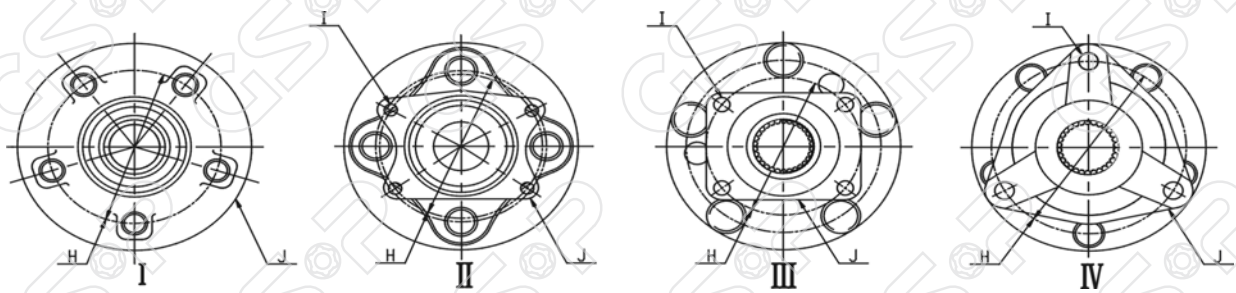

Hub Assemblies

Basic Dimension Table-GSP to Dimension.....

ID	GSP NO	BASIC DIMENSIONS(mm)									TEETH	SHAPE	ABS
		A	B	C	D	E	F	G	H	I			
121	9232002	139	114.3	M12X1.5(4S)	67	76	50.5	74			32	I	√
122	9232004	128	108	M12X1.25(4S)	65	71	42.2				32	I	
123	9232005	140	114.3	M12X1.5(5S)	71.4	73.25	41.4				32	I	√
124	9232007	129	107.7	M12X1.25(4)	65	71	42				32	I	√
125	9232008	139	114.3	M12X1.5(4S)	67	76	50.5				32	I	√
126	9232011	129	107.95	M12X1.25(4)	65	71	42				32	I	
127	9232012	128	108	M12X1.25(4)	65	71	42				32	I	√
128	9232013	128	108	M12X1.25(4)	65	71	42				32	I	√
129	9232014	130.8	112	M14X1.5(5)	57	68	48.5				32	I	√
130	9232015	139	114.3	M12X1.5(4S)	67	76	50.5				32	I	
131	9232018	136.5	112	M14X1.5(5)	57	65	48.6				32	I	√
132	9232018K	136.5	112	M14x1.5(5)	57	65	48.5				32	I	√
133	9233001	140	114.3	M12X1.5(5S)	67	90	57.2				33	I	
134	9233002	139.8	114.3	M12X1.5(5S)	67	72	59				33	I	√
135	9233003	140	114.3	M12X1.5(5S)	67	90	57.2				33	I	
136	9233005	139	114.3	M12X1.5(5)	67	76	53.5				33	I	√
137	9233007	140	114.3	M12X1.5(4S)	67	72	59				33	I	√
138	9233009	139.7	114.3	M12x1.5(5S)	67	72	59				33	I	
139	9234001	151.8	114.3	M12X1.5(4S)	64		56				34	VI	
140	9234002	151.8	118	M12X1.5(4S)	64		56				34	VI	√
141	9234003	139	114.3	M12X1.5(4S)	67	90	50.5				34	I	√
142	9234004	146.5	114.3	M12X1.5(5S)	64	76	62				34	I	√
143	9234005	146.2	114.3	M12x1.5(5S)	64	65					34	I	√
144	9234501	139	108	M12X1.5(4S)	63.3	71	47.6				34.5	I	√
145	9234502	139	114.3	1/2-20(5S)	70.5	71	47.6				34.5	I	√
146	9235001	137	110	M12X1.5(5)	65	70	49				35	I	√
147	9235005	136	108	M12X1.5(4S)	63.2	63.5	51.5				35	I	√
148	9235008	137	108	M12X1.5(5S)	65	68	49				35	I	
149	9235009	136	108	M12X1.5(4S)	63.2	63.5	52				35	I	
150	9235011	136	108	M12X1.5(5S)	65	68	48.8				35	I	√