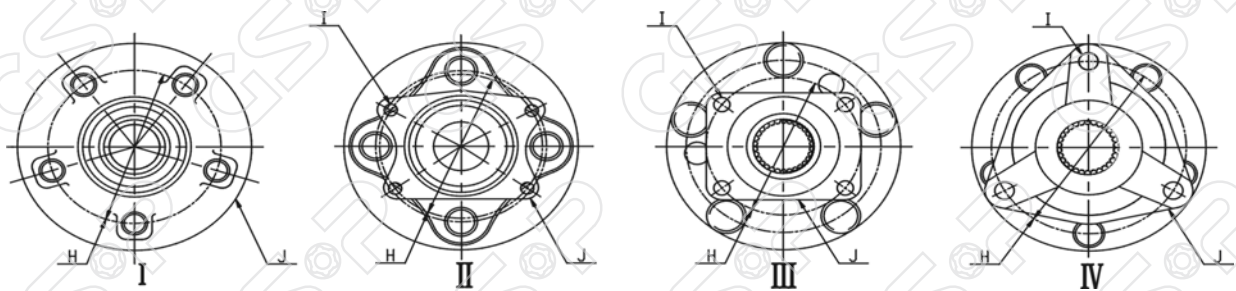

Hub Assemblies

Basic Dimension Table-GSP to Dimension.....

ID	GSP NO	BASIC DIMENSIONS(mm)									TEETH	SHAPE	ABS
		A	B	C	D	E	F	G	H	I			
481	9425015	120	100	M12X1.5(4S)	54	62	35.5	38	100	M6(2)	25	I	
482	9425017	122	100	M12X1.25(4S)	59	61	32.5	38			25	I	
483	9425018	136	114.3	M12X1.25(4S)	66	68	32.5	40			25	I	
484	9425019	131	108.9	12.7(4)	63.1	63.3	34.5	39			25	I	
485	9425021	128.7	108	M12x1.25(4)	65	66	33.5	42			25	I	
486	9425024										25	I	
487	9425027	137	114.3	M12x1.5(4S)	67	69	35	39.1			25	I	
488	9425028	116.5	98	M12X1.25(5)	58	59	34	37	100	M8X1.25(1)	25	I	
489	9426006	124.7	100	M12X1.5(4S)	54		33.5	38			26		
490	9426006K	124.9	100	M12x1.5(4S)		54					26	I	
491	9426009K	126	100.2	M12x1.5(5S)	56.8	60.8					26	I	
492	9426010K	130.6	108	M12x1.5(4S)	63.1	63.3					26	I	
493	9426013	125	100	M12x1.5(4S)	54	55	30	38			26	III	
494	9426014K	139	107.7	M12x1.5(5S)	63.2	64.2	36.2	42			26	I	
495	9426015K	139	114.3	M12x1.5(5S)	59.9	61.8	42.5	43			26	I	
496	9426017	122	100	M12x1.5(4S)	57	61	32	40			26	I	
497	9426018	126.2	100	M12X1.5(5S)	56	56.8	38	42			26	I	
498	9426021	125	100	M12X1.5(4)	55		33.5	38			26	I	
499	9426022	125	100	M12X1.5(4)	55		39.5	40			26	I	
500	9426023K	125	100	M12x1.5(4S)	54		34.2	38			26	I	
501	9427003	138	100	M12X1.5(4)	57	62	35	39	100	M8X1.25(1)	27	I	
502	9427004	147.8	114.3	M12X1.5(5S)	67	76	38	42	116	Φ22.8(5)	27	I	
503	9427005	136	114.3	M12X1.5(5S)	67	69	40	45	114.3	M6X1(2)	27	I	
504	9427006	140	114.3	M12x1.5(4S)	67	68.9	35	42			27	I	
505	9427010	139	114.3	M12X1.5(5S)	67	69	39	42	114.3	M6X1(2)	27	I	
506	9428001	151.9	114.3	M12x1.5(4S)		64.1					28	I	
507	9428004	139	118	M14X1.5(5)	71	73	59.5	50	118	M8X1.25(2)	28	I	
508	9428005	140	114.3	M12X1.5(5S)	67	72	41	42	114.3	M8X1.25(2)	28	I	
509	9428006	139	118	M14X1.5(5)	71	73	46.4	49	118	M8X1.25(2)	28	I	
510	9428007	154.2	130	M14x1.5(5)	88.9	90	46.7	49			28	I