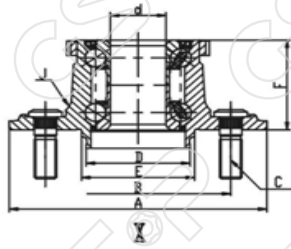

Models	Page
--------	------

Models	Page
--------	------

Hub Assemblies

Basic Dimension Table-GSP to Dimension.....

ID	GSP NO	BASIC DIMENSIONS(mm)									TEETH	SHAPE	ABS
		A	B	C	D	E	F	G	H	I			
1	9225003	133	107.95	M14X1.5(5)	60	66	54				25	I	√
2	9225006	133	100	M12X1.5(4)	60	66	56				25	I	√
3	9225008	133.8	94	M12X1.5(4S)	56	61	49.5				25	I	
4	9225009	128	108	M12X1.25(4)	65	71	42				25	I	
5	9225010	129	108	M12X1.25(4)	65	71	42				25	I	√
6	9225011	129	107.95	M12X1.25(4)	65	71	42				25	I	√
7	9225012	129	107.95	M12X1.25(4)	65	71	42				25	I	√
8	9225013	129	108	M12X1.25(4)	65	71	42				25	I	√
9	9225014	129	107.95	M12X1.25(4)	65	71	42				25	I	
10	9225014K	129	107.95	M12X1.25(4)	65	71	42				25	I	
11	9225015	133	100	M12X1.5(4)	60	66	54				25	I	√
12	9225016	129	108	M12X1.25(4)	65	71	42				25	I	
13	9225017	133	100	M12X1.5(4)	60	66	54				25	I	
14	9225018	274	100	M12X1.5(2)	153		68.3				25	I	√
15	9225019	240	100	M12X1.5(4)	60	136	67.5				25	I	√
16	9227001	134	100	M12X1.25(4S)	59	68	52.5				27	I	
17	9227002	148	114.3	M12X1.25(5S)	66	68	52.5				27	I	√
18	9227003	148	114.3	M12X1.25(4S)	66	68	57.5				27	I	
19	9227004	148	114.3	M12X1.25(5S)	66	68	52.5				27	I	√
20	9227006	134	100	M12X1.25(4S)	59	68	52.5				27	I	√
21	9227010	134	100	M12X1.25(4)	59	68	52.5				27	I	√
22	9227013	136	114.3	M12X1.25(4S)	65.5	67.5	52.5				27	I	√
23	9227015	148	114.3	14(4)	66	68	52.5				27	I	√
24	9227017	134	100	M12X1.25(4S)	59	61	45				27	I	√
25	9227018	134	100	M12X1.25(4S)	59	61	45				27	I	√
26	9228005	135.2	100	M12X1.5(5S)	56.9	57.25	59				28	I	√
27	9228006		97	Φ10.5(4)			52				28	II	
28	9228011	135.2	100	M12X1.5(5S)	57.25		59				28	I	
29	9228013	135	100	M12X1.5(5S)	56.9	57.35	57.5				28	I	
30	9228014	139	114.3	M12X1.5(4S)	67	76	50.5				28	I	