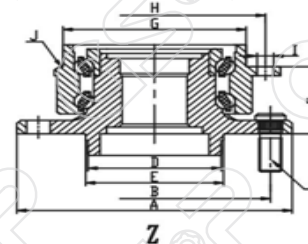

Hub Assemblies

Basic Dimension Table-GSP to Dimension.....

ID	GSP NO	BASIC DIMENSIONS(mm)									TEETH	SHAPE	ABS
		A	B	C	D	E	F	G	H	I			
181	9245001K	124.5	106	M10x1.0(4)		90	37.2				45	VII	
182	9245003		105	M10X1.25(4)	85.8	86	26				45	II	
183	9245008		97.5	10.85(5)	78		40				45	V	
184	9245009		97.5	10.85(5)	78		40				45	V	
185	9245009K		97.5	10.85(5)	78		40				45	V	
186	9245010		107	M12x1.5(4)	82	85	20				43/45	II	
187	9250010		106.84	M12x1.25(4)	83.7	84	44				50	II	
188	9251001		112	M12x1.25(4)	86	87	35.5				51	II	
189	9254001		120	M12X1.25(4)	90	92	33.8				54	II	
190	9254002		132	Φ12.7(4)	96	102.5	34.5				54	II	
191	9254003		132	12.6(4)		96	34.5	100			54	II	√
192	9320001	116.8	98	M12x1.25(4)	58	59	51.58		85	M10x1.25(4)	20	III	
193	9324002K	133.5	112	M12x1.5(3)	57	58	54	68	86	M10x1.5(4)	24	II	
194	9325001	142	114.3	M12X1.5(5S)	67	69	40.5	84	106	M12X1.25(4)	25	II	
195	9325003	124	99.93	M12X1.25(5S)	56	58	65.6	84	106.9	M12X1.25(4)	25	III	
196	9325016	136	114.3	M12X1.25(4S)	66	68	40.7	80	103	M10X1.25(3)	25	IV	√
197	9326001	130.5	108	M14X1.5(4)	65	68	37	80.1	103	M10X1.5(4)	26	III	
198	9326004	135.5	108	M12X1.75(5S)	64.3	65	43	83.5	103	M12X1.75(4)	26	III	
199	9326005	135.5	108	M12X1.75(4)	65	68	43	83.5	103	M12X1.75(4)	26	III	
200	9326006	139	107.95	M12X1.5(5S)	63.3	71	41.4	89.5	114	M12X1.75(3)	26	IV	
201	9326007	144	114.3	1/2-20(5S)	71.4	73.3	53.6	86	114.3	1/2-20(4)	26	I	
202	9326008	126	100	M12X1.5(5S)	56	56.8	37.5	87	100	M12(3)	26	IV	
203	9326009	139	108	M12X1.5(5S)	63.3	71	36	82.5	112	M12(3)	26	IV	
204	9326010	138.5	114.3	M12X1.5(5S)	70.43	71.34	59.5	86	108	M12X1.5(5)	26	VI	
205	9326011	130.5	108	M14X1.5(4)	65	68	37	83	103	M10X1.5(4)	26	III	
206	9326013	144.6	114.3	1/2-20(5S)	63.8	64.4	51.1	100.1	120.4	M12x1.75(3)	26	IV	
207	9326014	139	114.3	M12X1.5(5S)	71.32	73.25	37.5	87	112	M10(4)	26	III	
208	9326016	139	114.3	M12X1.5(5S)	71.44	71.65	48	86	108	M12X1.5(4)	26	II	
209	9326017	139	114.3	M12X1.5(5S)	71.32	73.25	37.5	87	112	M10X1.5(4)	26	III	
210	9326020	126	100	M12X1.5(5S)	56.9	60.9	37.5	87	112	M10X1.5(4)	26	III