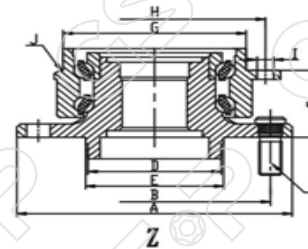

Models	Page
--------	------

Models	Page
--------	------

Hub Assemblies

Basic Dimension Table-GSP to Dimension.....

ID	GSP NO	BASIC DIMENSIONS(mm)									TEETH	SHAPE	ABS
		A	B	C	D	E	F	G	H	I			
1	9225003	133	107.95	M14X1.5(5)	60	66	54				25	I	√
2	9225006	133	100	M12X1.5(4)	60	66	56				25	I	√
3	9225008	133.8	94	M12X1.5(4S)	56	61	49.5				25	I	
4	9225009	128	108	M12X1.25(4)	65	71	42				25	I	
5	9225010	129	108	M12X1.25(4)	65	71	42				25	I	√
6	9225011	129	107.95	M12X1.25(4)	65	71	42				25	I	√
7	9225012	129	107.95	M12X1.25(4)	65	71	42				25	I	√
8	9225013	129	108	M12X1.25(4)	65	71	42				25	I	√
9	9225014	129	107.95	M12X1.25(4)	65	71	42				25	I	
10	9225014K	129	107.95	M12X1.25(4)	65	71	42				25	I	
11	9225015	133	100	M12X1.5(4)	60	66	54				25	I	√
12	9225016	129	108	M12X1.25(4)	65	71	42				25	I	
13	9225017	133	100	M12X1.5(4)	60	66	54				25	I	
14	9225018	274	100	M12X1.5(2)	153		68.3				25	I	√
15	9225019	240	100	M12X1.5(4)	60	136	67.5				25	I	√
16	9227001	134	100	M12X1.25(4S)	59	68	52.5				27	I	
17	9227002	148	114.3	M12X1.25(5S)	66	68	52.5				27	I	√
18	9227003	148	114.3	M12X1.25(4S)	66	68	57.5				27	I	
19	9227004	148	114.3	M12X1.25(5S)	66	68	52.5				27	I	√
20	9227006	134	100	M12X1.25(4S)	59	68	52.5				27	I	√
21	9227010	134	100	M12X1.25(4)	59	68	52.5				27	I	√
22	9227013	136	114.3	M12X1.25(4S)	65.5	67.5	52.5				27	I	√
23	9227015	148	114.3	14(4)	66	68	52.5				27	I	√
24	9227017	134	100	M12X1.25(4S)	59	61	45				27	I	√
25	9227018	134	100	M12X1.25(4S)	59	61	45				27	I	√
26	9228005	135.2	100	M12X1.5(5S)	56.9	57.25	59				28	I	√
27	9228006		97	Φ10.5(4)			52				28	II	
28	9228011	135.2	100	M12X1.5(5S)	57.25		59				28	I	
29	9228013	135	100	M12X1.5(5S)	56.9	57.35	57.5				28	I	
30	9228014	139	114.3	M12X1.5(4S)	67	76	50.5				28	I	