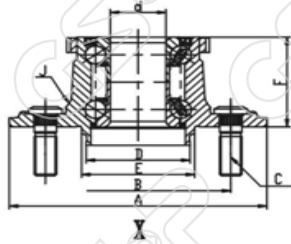

Hub Assemblies

Basic Dimension Table-GSP to Dimension.....

ID	GSP NO	BASIC DIMENSIONS(mm)									TEETH	SHAPE	ABS
		A	B	C	D	E	F	G	H	I			
91	9230039	148	114.3	M12X1.25(4S)	66	68	57.5				30	I	√
92	9230040	140.2	114.3	M12X1.5(4S)	67	90	56.5				30	I	
93	9230043	123.2	100	M12X1.5(4S)	56	64	56.5				30	I	√
94	9230043K	123.2	100	M12X1.5(4S)	56	64	56.5				30	I	√
95	9230044	116.5	98	M12X1.25(4)	58	59	43				30	I	
96	9230046	116.5	98	M12X1.25(4)	58	59	43				30	I	√
97	9230047	117.5	98	M12X1.25(4)	58	59	44				30	I	√
98	9230048	139	100	M12X1.5(4S)	56	61	56				30	I	
99	9230049	139	100	M12X1.5(4S)	56	61	56				30	I	√
100	9230051	120	100	M14X1.5(5)	57	65	42.5				30	I	√
101	9230052	148	114.3	M12X1.25(5S)	66	68	49				30	I	√
102	9230057	120	100	M12X1.5(4S)	57	65	41				30	I	√
103	9230058	148	114.3	M12X1.25(5S)	66	68	49				30	I	√
104	9230062	148	114.3	M12X1.25(5S)	66	68	49				30	I	
105	9230065	139	100	M12X1.5(4S)	56	61	56				30	I	√
106	9230066	122	100	M12X1.5(4S)	56	57	56				30	I	√
107	9230066K	122	100	M12X1.5(4S)	56	57	56				30	I	√
108	9230067	152	114.3	M12X1.5(5S)	64		56				30	I	√
109	9230068	139	100	M12X1.5(4S)	56	61	56				30	I	√
110	9230070	148	114.3	M12X1.25(4S)	66	68	57.5				30	I	
111	9230071	140.3	114.3	M12X1.5(4S)	67	90	56.5				30	I	
112	9230072	152	114.5	M12x1.5(4S)		64	56				30	VI	
113	9230077	151.5	114.3	M12x1.5(4S)		64	54.5	66			30	VI	
114	9230080	148	114.3	M12x1.25(4S)	66	68	57.5				30	I	√
115	9230081	140	114.3	M12x1.5(4S)	67	90	56.5				30	I	√
116	9230082	136.2	112	M14x1.5(5)	57	65	47.3				30	I	√
117	9231001	120	100	M12X1.5(4)	57	66	42				31	I	√
118	9231002	139	107.9	M12X1.5(5S)	63.2	64.4	55.5				31.75	I	√
119	9231003	139	107.9	M12X1.5(5S)	63.2	64.4	57.5				31.75	I	
120	9232001	128	108	M12X1.25(5)	65	71	42				32	I	√