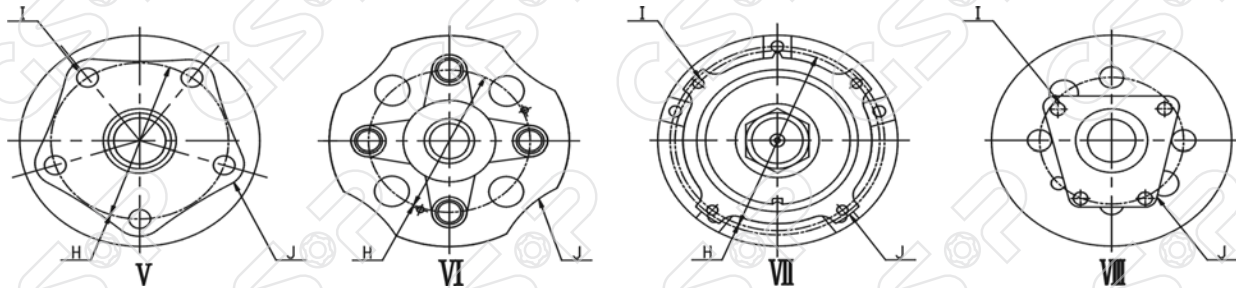

Hub Assemblies

Basic Dimension Table-GSP to Dimension.....

ID	GSP NO	BASIC DIMENSIONS(mm)									TEETH	SHAPE	ABS
		A	B	C	D	E	F	G	H	I			
151	9235011K	136	108	M12X1.5(5S)	65	68	48.8				35	I	√
152	9235012	148	114.3	M12X1.5(5S)	67	76	56.2				35	I	√
153	9235014	116	98	M12X1.25(4)	58	59	46				35	I	
154	9235015	148	114.3	M12X1.5(5S)	67	76	56.2				35	I	
155	9236001	140.1	114.3	M12x1.5(5S)	68	90	57				36	I	
156	9236002	140	114.3	M12X1.5(5S)	67	72	61				36	I	√
157	9236003	140	114.3	M12X1.5(5S)	67	72	61				36	I	
158	9237001	139	120	M12X1.5(5)	72.5	79	45				37	I	√
159	9237002	139	120	M12X1.5(5)	72.5	79	45				37	I	√
160	9237003	139	120	M12X1.5(4)	72.5	79	45				37	I	
161	9237004	139	120	M12X1.5(5)	72.5	79	45				37	I	√
162	9237005	151	114.3	1/2-20(5S)	70.5	71.6	52				37	I	√
163	9237006	151	114.3	1/2-20(5S)	70.5	71.6	55				37	I	√
164	9237009	151.5	114.3	1/2-20(5S)	70.5	71.7	52				37	I	√
165	9237010	193	160	15.4(5)			78				37	I	
166	9237013	149.7	115	M14x1.5 (5S)	71.4	72.4	54.9				37	I	√
167	9238001		105.92	Φ10.5(4)	87.4		55				38	II	
168	9239001		120	M12X1.25(3)	75		49.3				39	II	
169	9239002		120	M12X1.25(3)	80.5		49.3				39	II	
170	9239003		120	M12X1.25(3)	80.5		49.3				39	II	
171	9239004		120	M12X1.25(3)	75		49.3				39	II	
172	9240001		106	M12X1.25(4)	84		26.5				40	II	
173	9241001	169.5	139.7	M12X1.25(5S)	105	108.2	37				41	VI	
174	9241002	169.5	139.7	M12X1.25(5S)	105	108.2	37				41	VI	√
175	9242003	180.5	139.7	1/2-20(5S)	77.7	79.6	53				42	I	√
176	9242004	160.2	114.5	1/2-20(6S)	71.4	73.3	57.7				42	I	
177	9242005	160.2	114.5	1/2-20(6S)	71.4	73.3	57.7				42	I	√
178	9243001		102	M10X1.25(4)	83		26				43	II	
179	9243005		110	M12X1.25(4)	84		45				43	II	
180	9245001		106	M10X1(4)	90		37.2				45	VII