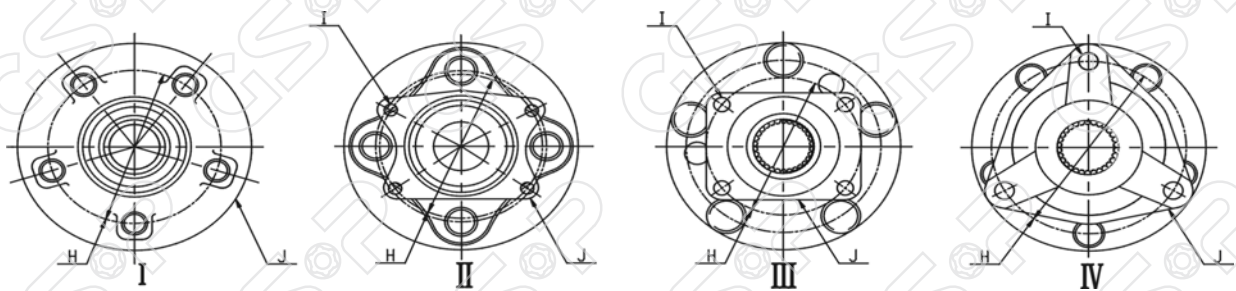

Hub Assemblies

Basic Dimension Table-GSP to Dimension.....

ID	GSP NO	BASIC DIMENSIONS(mm)									TEETH	SHAPE	ABS
		A	B	C	D	E	F	G	H	I			
301	9333064	208	165.1	15.24(8)	116.6		68.4	105.8	140	M14x1.5(4)		VII	
302	9333065	146	115	M12X1.5(5S)	70.14	70.63	42.18	90	116	M12X1.75(3)	33	IV	√
303	9333065K	146	115	M12X1.5(5S)	70.14	70.63	42.18	90	116	M12X1.75(3)	33	IV	√
304	9333068	199.5	165.3	M14x1.5(8S)	116.7	117.7	57.5	105.8	140.15	M14x1.5(4)	33	III	√
305	9333069K	119.2	100	M12x1.5(4)	56.5	60	39	85	104	M12x1.5(3)	33	IV	√
306	9333070K	136.8	110	M12x1.5(5)	65	70	38	85	104	M12x1.5(3)	33	IV	√
307	9333076	133.4	112	M12x1.5(3)	57	58	54	68	86	M10x1.5(4)	33	II	
308	9333077	205.2	165	9/16-18(8S)	121	122	54.4	103.9	140	M14x1.5(4)	33	II	√
309	9336001	126.5	100	M14X1.5(5)	57	65	59.5	72			36	I	
310	9336001K	126.5	100	M14X1.5(5)	57	65	59.5	72			36	I	
311	9336003	131.5	107.95	M12X1.5(5S)	63.2	63.5	66	78			36	I	√
312	9336003K	131.5	107.95	M12X1.5(5S)	63.2	63.5	66	78			36	I	√
313	9336004	136.5	112	M14X1.5(5)	57	65	48	80	102	M12X1.5(3)	36	IV	√
314	9336004K	136.5	112	M14X1.5(5)	57	65	48	80	102	M12X1.5(3)	36	IV	√
315	9336005	135.7	108	M12X1.75(5)	65	68	43	83.5	103	M12X1.75(4)	36	II	
316	9336005K	135.7	108	M12X1.75(5)	65	68	43	83.5	103	M12X1.75(4)	36	II	
317	9336006	135.7	108	M14X1.5(5)	65	68	43	87.5	112	M12X1.75(4)	36	II	
318	9336006K	135.7	108	M14X1.5(5)	65	68	43	87.5	112	M12X1.75(4)	36	II	
319	9336007	136.5	112	M14X1.5(5)	57	65	48	85	107	M12X1.5(4)	36	II	√
320	9336007K	137	112.6	M14x1.5(5)	57	65	48	85	107	M12x1.5(4)	36	II	√
321	9336008	138	114.3	M12x1.5(5S)	67	72	61.5	78			36	I	√
322	9338001	149.5	120.65	M14x1.5(5)	65	76	76	85			38	I	√
323	9342001	149.3	114.3	1/2-20(5S)	70.5	71.9	56.2	100.1	120.65	M12x1.75(3)	42	IV	
324	9342002	149.5	114.3	1/2-20(5S)	70.5	72	56.3	100	120.9	M12x1.75(3)	42	IV	√
325	9355001	203.1	170	M14x2(8S)	125	129	54.6	113.9	140.1	M14x1.5(4)		VII	√
326	9355002	203	170	M14x2(8S)	125	129	54.5	112.8	140	M14x1.5(4)	55	VII	
327	9355004	203	170	M14x2(8S)	125	129	54.5	112.8	140	M14x1.5(4)	55	VII	√
328	9355005	203	170	M14x2(8S)	125	129	54.5	112.8	140	M14x1.5(4)	55	VII	√
329	9400001	139	120	M12X1.5(5)	74	79	51	90		M12X1.5(4)		VII	
330	9400003	131	112	M14X1.5(5S)	57	68	70.1		95	Φ10.8(5)		V