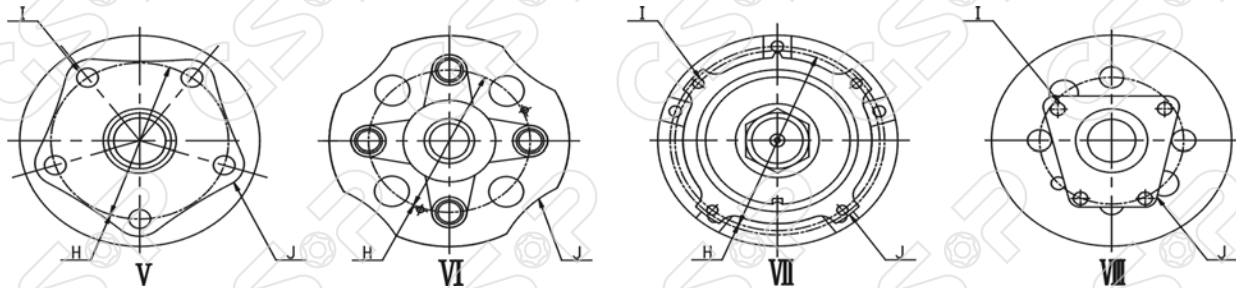

Hub Assemblies

Basic Dimension Table-GSP to Dimension.....

ID	GSP NO	BASIC DIMENSIONS(mm)									TEETH	SHAPE	ABS
		A	B	C	D	E	F	G	H	I			
61	9228051	120	100	M12X1.25(4S)	60		49.5				28	VI	
62	9228057	120	100	M12X1.25(4S)	60	46.8	49.5				28	VI	√
63	9228058	133.7	112	M12x1.5(3)	57	58	34.2				28	I	√
64	9228060	135.3	100	M12x1.5(5S)	56.8	57.3	52.4				28	I	
65	9230002	117	98	M12X1.25(4S)	58	59	44.3				30	I	
66	9230003	152	105	M12X1.25(4S)	64		56				30	VI	
67	9230004	148	114.3	M12X1.25(5S)	66	68	49.5				30	I	√
68	9230005	130.5	108	M14X1.5(4)	65	68	52.5				30	I	√
69	9230008		90	M10X1.25(4)	66		44				30	II	
70	9230009	136	100	M12X1.5(4S)	56	61	55				30	I	√
71	9230014	135.8	104	M12X1.5(4S)	56	61	55				30	I	
72	9230015	136	100	M12X1.5(4S)	56.1	61	54.5				30	I	√
73	9230017	152	114.3	M12X1.5(4S)	64		56				30	VI	√
74	9230018	136	100	M12X1.5(5S)	56	61	55				30	I	
75	9230020		104	M12X1.5(5S)	64		55.8				30	VI	√
76	9230021	148	114.3	M12X1.25(4S)	66	68	49				30	I	
77	9230022	139.2	114.3	M12X1.5(5S)	64		56				30	I	√
78	9230023		105	M12X1.5(4S)	64		55.8				30	VI	√
79	9230024	152	116	M12X1.5(5S)	63	64	56				30	I	√
80	9230026		99	Φ10.5(4)			52				30	II	
81	9230028	117	98	M12X1.25(4S)	58	59	44.5				30	I	√
82	9230029	151.8	114.3	M12x1.5(4S)		64.1	55.5				30	VI	√
83	9230030	152	118	M12X1.5(4S)	64		56				30	VI	√
84	9230032	122	100	M12X1.5(4S)	54	55	56				30	I	
85	9230034	148	114.3	M12X1.25(4S)	66	68	49				30	I	
86	9230035	122	100	M12X1.5(4S)	56	57	56				30	I	
87	9230036	122	100	M12X1.5(4S)	54	55	56				30	I	
88	9230037	122	100	M12X1.5(4S)	54	55	56				30	I	√
89	9230038		99	Φ10.5(4)			52				30	II	
90	9230038K		99	Φ10.5(4)			52				30	II