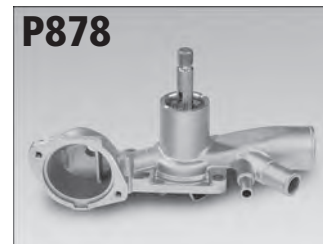

P878

passend für
suitable for

PEUGEOT 504 1.8, 2.0, 2.0 TI, 1.6
PEUGEOT 505 1.8, 2.0

Baujahr
Year

(68 - 89)
(80 - 91)