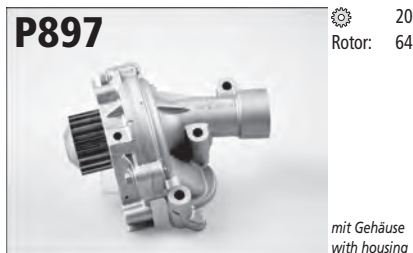

passend für suitable for	Baujahr Year
PEUGEOT 308 2.0 Bioflex	(08 -)
PEUGEOT 406 1.8, 2.0, 2.2	(00 -)
PEUGEOT 407 1.8, 2.0, 2.2	(04 -)
PEUGEOT 607 2.0, 2.2 16V	(00 -)
PEUGEOT 806 2.0 16V	(- 02)
PEUGEOT 807 2.0, 2.0 16V, 2.2	(02 -)
PEUGEOT EXPERT 2.0, 2.0 16V	(00 -)
PEUGEOT RCZ 2.0 HDi	(10 -)