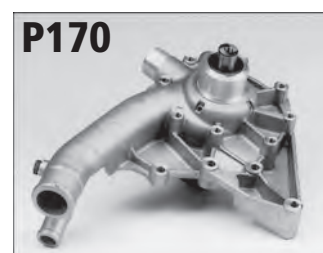

P170

passend für
suitable for
MERCEDES 200, 230

Baujahr
Year
(80 -)