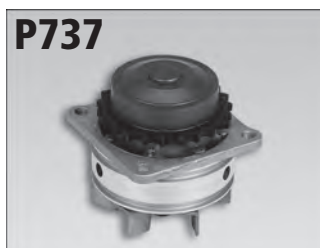

**Baujahr Year**  
 (95 - )  
 (95 - )  
 (90 - 96)  
 (90 - 95)  
 (90 - )  
 (91 - )  
 (90 - 95)

**P736**

**passend für suitable for**  
 NISSAN SERENA 2.3 D  
 NISSAN VANETTE CARGO 2.3 D

**Baujahr Year**  
 (95 - )  
 (95 - )