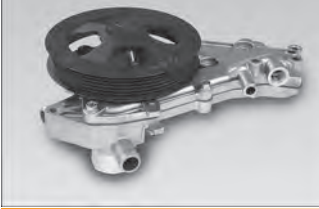

P872

mit Gehäuse
with housing

passend für
suitable for
RENAULT EXPRESS 1.0, 1.1, 1.4, 1.4 KAT
RENAULT EXTRA 1.0, 1.1, 1.4, 1.4 KAT
RENAULT RAPID 1.0, 1.1, 1.4, 1.4 KAT
RENAULT SUPER 5 1.0, 1.1, 1.4

Baujahr
Year
(85 - 98)
(85 - 98)
(85 - 98)
(84 - 96)