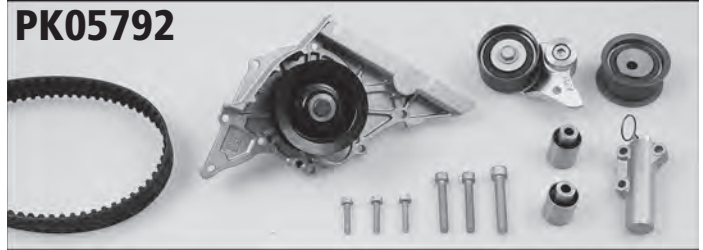

PK05792

passend für suitable for		Inhalt Content	Bezeichnung Description	Menge Quantity
AUDI	A6, A8	P579	Wasserpumpe / Water Pump	1
		29-0057	Zahnriemen / Timing Belt (30 mm – 253 Zähne/teeths)	1
		13-0268	Schwing.-Dämpfer / Vibration Damper	1
		14-0656	Spannrolle / Belt Tensioner	1
		15-0069	Umlenkrolle / Deflection Pulley	2
		15-0182	Umlenkrolle / Deflection Pulley	1