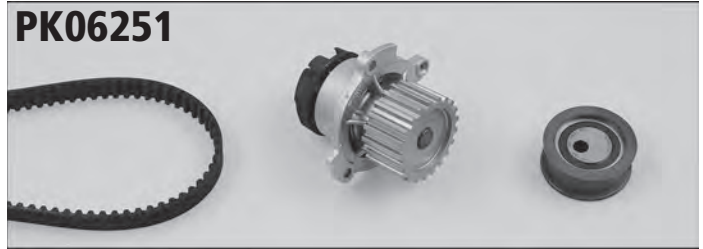

PK06251

passend für suitable for		Inhalt Content	Bezeichnung Description	Menge Quantity
LADA	111, 112	P625	Wasserpumpe / Water Pump	1
		29-0165	Zahnriemen / Timing Belt (19 mm – 111 Zähne/teeths)	1
		14-0831	Spannrolle / Belt Tensioner	1