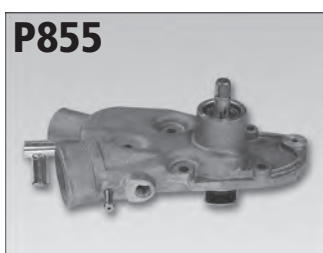

**Baujahr  
Year**  
(77 - 82)  
(71 - 89)

**P855**

**passend für  
suitable for**  
PEUGEOT 505 2.3 TD

**Baujahr  
Year**  
(80 - 86)

**P857**

20  
Rotor: 55

**passend für  
suitable for**  
CITROËN C4 2.0  
CITROËN C5 1.8, 2.0  
CITROËN C8 2.0, 2.2  
CITROËN EVASION 2.0 16V  
CITROËN JUMPY 2.0, 2.0 i 16V  
CITROËN SYNERGIE 2.0 16V  
CITROËN XSARA 1.8, 2.0  
FIAT SCUDO/ULYSSE 2.0