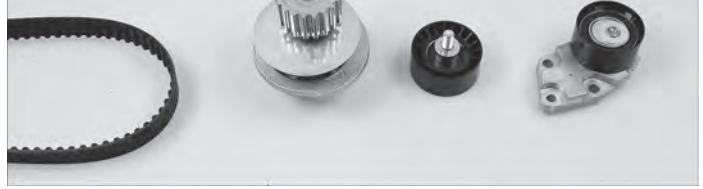

PK07930

passend für suitable for		Inhalt Content	Bezeichnung Description	Menge Quantity
DAEWOO	CIELO, ESPERO, LANOS, NEXIA	P793	Wasserpumpe / Water Pump	1
		14-0272	Spannrolle / Belt Tensioner	1
		15-0271	Umlenkrolle / Deflection Pulley	1
		29-0133	Zahnriemen / Timing Belt (25,4 mm – 127 Zähne/teeths)	1