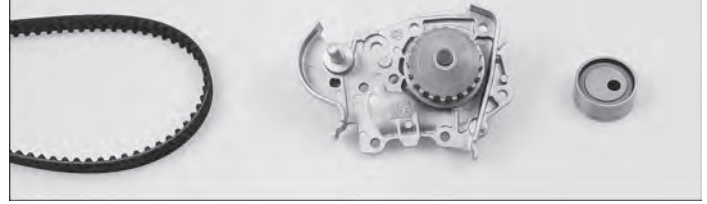

PK08491

passend für suitable for	Inhalt Content	Bezeichnung Description	Menge Quantity
RENAULT MEGANE I, MEGANE	P849	Wasserpumpe / Water Pump	1
	14-0313	Spannrolle / Belt Tensioner	1
	29-0019	Zahnriemen / Timing Belt (17 mm – 95 Zähne/teeths)	1