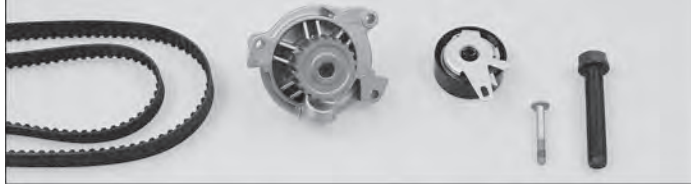

PK05742

passend für suitable for	Inhalt Content	Bezeichnung Description	Menge Quantity
VW CARAVELLE IV, TRANSPORTER T4	P574	Wasserpumpe / Water Pump	1
	29-0048	Zahnriemen / Timing Belt (26,5 mm – 122 Zähne/teeths)	1
	29-0162	Zahnriemen / Timing Belt (20 mm – 77 Zähne/teeths)	1
	14-0116	Spannrolle / Belt Tensioner	1