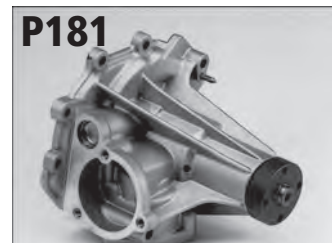

Baujahr Year  
(79 - 85)  
(80 - 85)

**P180**

passend für suitable for

MERCEDES COUPE 300 CE  
MERCEDES 260/300

Baujahr Year  
(87 - 93)  
(85 - )

**P181**

passend für suitable for

MERCEDES 420/500 SE,SEL  
MERCEDES SL 420 SL, 500 SL