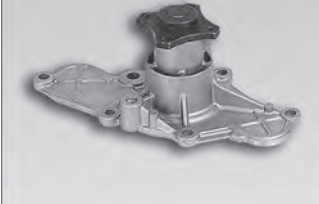

P7123

passend für suitable for
Baujahr Year
FORD US PROBE II 2.5 V6 24V (93 - 98)
MAZDA 323 F V 2.0 24V (94 - 98)
MAZDA 626 IV 2.5 24V (92 - 97)
MAZDA CAPELLA IV 2.5 24V (92 - 97)
MAZDA FAMILIA V 2.0 24V (94 - 98)
MAZDA MX-3 1.8 i V6 (92 -)
MAZDA MX-6 2.5 24V (92 -)
MAZDA XEDOS 6 2.0 V6 (92 -)