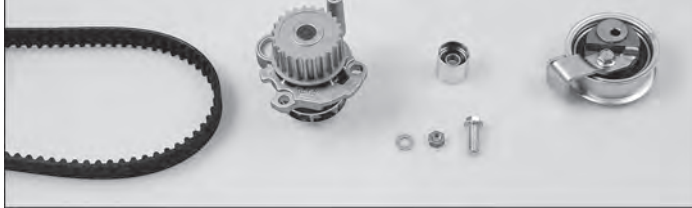

PK05475

passend für suitable for		Inhalt Content	Bezeichnung Description	Menge Quantity
AUDI	A4, A6	P547	Wasserpumpe / Water Pump	1
SKODA	SUPERB	29-0056	Zahnriemen / Timing Belt (23 mm – 150 Zähne/teeth)	1
VW	PASSAT	14-0266	Spannrolle / Belt Tensioner	1
		15-0645	Umlenkrolle / Deflection Pulley	1