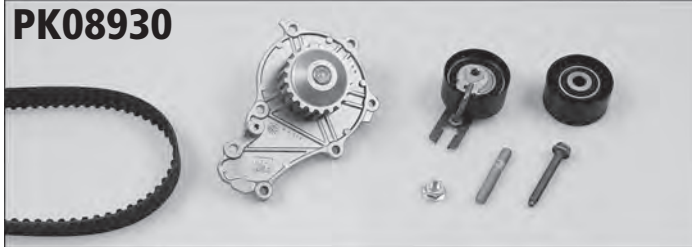

PK08930

passend für suitable for	Inhalt Content	Bezeichnung Description	Menge Quantity
CITROËN C1, C2, C3, XSARA	P893	Wasserpumpe / Water Pump	1
FORD FIESTA VVI, FUSION	29-0041	Zahnriemen / Timing Belt (25 mm – 144 Zähne/teeths)	1
MAZDA 2	14-0740	Spannrolle / Belt Tensioner	1
PEUGEOT 1007, 107, 206, 207, 307	15-0741	Umlenkrolle / Deflection Pulley	1
TOYOTA AYGO			1