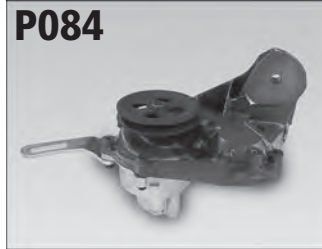

P084

*mit Gehäuse
with housing*

**passend für
suitable for**
FIAT RITMO I 55 D 1.7
FIAT RITMO 55 D 1.7
SEAT IBIZA I 1.7 D
SEAT IBIZA 1.7 D
SEAT MALAGA 1.7 D
SEAT RONDA 1.7 D

**Baujahr
Year**
(79 - 82)
(79 - 82)
(84 - 93)
(84 - 93)
(85 - 93)
(82 - 86)