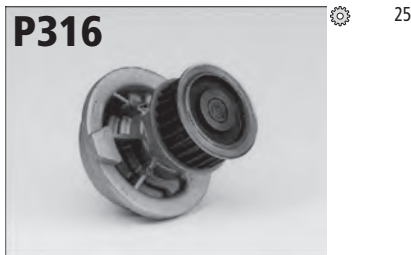

passend für suitable for	Baujahr Year
OPEL VECTRA A/B 1.8 - 2.0 1.7 D	(88 -)
OPEL ZAFIRA 2.0	(05 -)
VAUXHALL ASTRA 1.7 D, 1.8, 1.9, 2.0	(89 -)
VAUXHALL ASTRA V 2.0	(04 -)
VAUXHALL FRONTERA 2.2 i	(95 -)
VAUXHALL SPEEDSTER 2.0	(03 - 06)
VAUXHALL VECTRA 1.8 i 16V, 2.0 i 16V	(95 -)
VAUXHALL ZAFIRA 1.9, 2.0	(01 - 05)