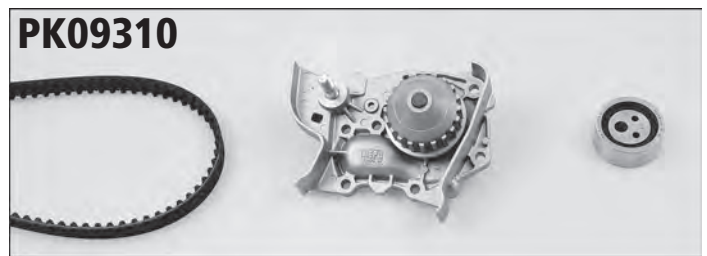

PK09310

passend für suitable for	Inhalt Content	Bezeichnung Description	Menge Quantity
RENAULT CLIO II, KANGOO, MEGANE I	P931	Wasserpumpe / Water Pump	1
	14-0334	Spannrolle / Belt Tensioner	1
	29-0030	Zahnriemen / Timing Belt (17 mm – 96 Zähne/teeths)	1