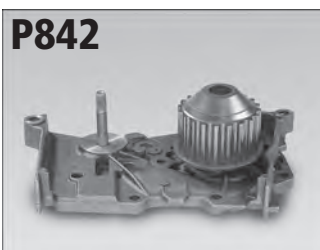

## P841

20  
Rotor: 71,5

**passend für suitable for**

LANCIA ZETA 2.0 JTD (99 - 02)  
 PEUGEOT 206 1.9 D, 2.0 HDI 90, 2.0 HDi (02 - )  
 PEUGEOT 306/307/406/607 1.9 D, 2.0 HDI (98 - )  
 PEUGEOT 806/708 2.0 HDI, 2.0 HDI 16V (99 - )  
 PEUGEOT BOX/EXP/PART 1.9D, 2.0 Hdi (98 - )  
 SUZUKI GRAND ESCUDO/VITARA 2.0 HDI (01 - )  
 TOYOTA COROLLA 1.9 D (- 02)