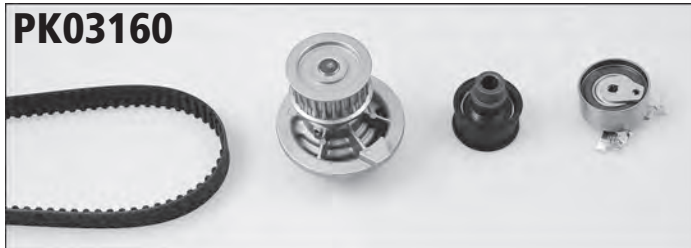

PK03160

passend für suitable for	Inhalt Content	Bezeichnung Description	Menge Quantity
OPEL ASTRA F/G/E, VECTRA A	P316	Wasserpumpe / Water Pump	1
VAUXHALL ASTRA III	29-0082	Zahnriemen / Timing Belt (24 mm – 176 Zähne/teeths)	1
	15-0440	Umlenkrolle / Deflection Pulley	1
	14-0447	Spannrolle / Belt Tensioner	1