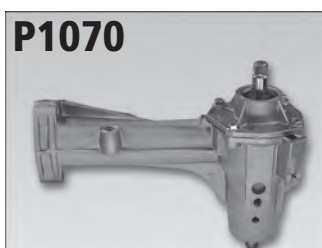

P1070

passend für suitable for
FIAT 600 0.6, 0.8

Baujahr Year
(55 - 71)