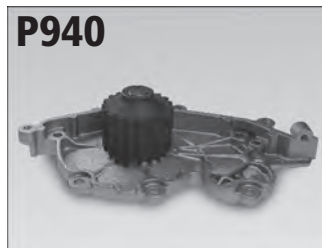

P940

passend für
suitable for
RENAULT ESPACE III 2.2 D
RENAULT LAGUNA 2.2 D, 2.2 dT
RENAULT LAGUNA I 2.2 D, 2.2 dT
RENAULT SAFRANE II 2.2 dT

Baujahr
Year
(96 -)
(93 - 01)
(93 - 01)
(96 -)