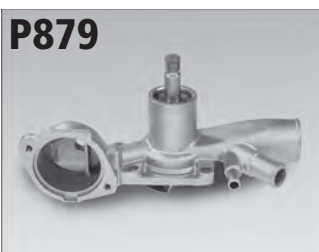

P879

passend für
suitable for

PEUGEOT 504 1.8, 2.0, 2.0 TI, 1.6
PEUGEOT 505 1.8, 2.0

Baujahr
Year

(68 - 89)
(80 - 91)