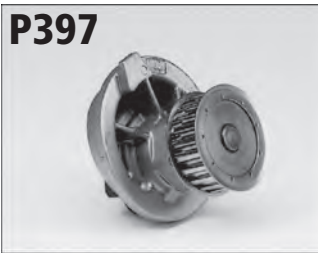

P397

21

**passend für
suitable for**

OPEL ASCONA C 1.6, 1.6 S, 1.8 E, 1.8 i
OPEL KADETT D 1.6 S, 1.8 GT/E
OPEL KADETT E 1.6, 1.8
OPEL MANTA B 1.8 S
OPEL REKORD E 1.8, 1.8 E, 1.8 S
OPEL VECTRA A 1.6
VAUXHALL ASTRA II 1.8, 1.8 i, 1.8 GTE
VAUXHALL CARLTON II 1.8 S, 1.8

**Baujahr
Year**

(81 - 87)
(81 - 84)
(84 - 92)
(82 - 87)
(82 - 86)
(88 - 94)
(84 - 91)
(82 - 88)