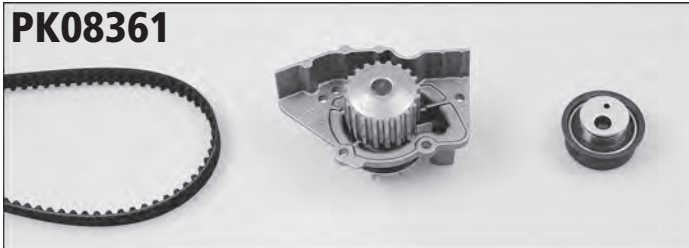

PK08361

passend für suitable for	Inhalt Content	Bezeichnung Description	Menge Quantity
CITROËN XM	P836	Wasserpumpe / Water Pump	1
PEUGEOT 405 II, 605	29-0087	Zahnriemen / Timing Belt (17 mm – 114 Zähne/teeths)	1
	14-0509	Spannrolle / Belt Tensioner	1