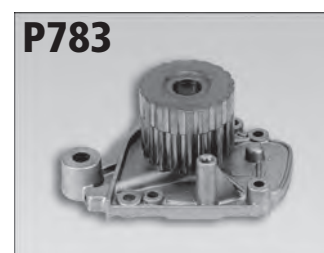

P783

passend für
suitable for

HONDA ACCORD VII 1.6 i
HONDA CIVIC IV 1.4, 1.4 i, 1.5, 1.6
HONDA CIVIC V 1.4, 1.5, 1.6
HONDA CIVIC VI 1.4, 1.5, 1.6
HONDA HR-V 1.6 16V

Baujahr
Year

(98 - 02)
(95 - 97)
(95 - 01)
(95 -)
(99 -)