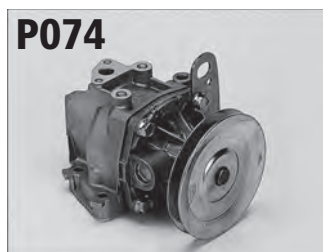

P074

passend für
suitable for

FIAT 128 1.1, 1.3 Rally, 1.3
FIAT REGATA 75 1.5
FIAT X 1/9 1.3
INNOCENTI KORAL 55
ZASTAVA 101 1.1, 1.3

mit Gehäuse
with housing

Baujahr
Year

(69 - 84)
(85 - 89)
(75 - 78)
(90 - 92)
(73 - 93)