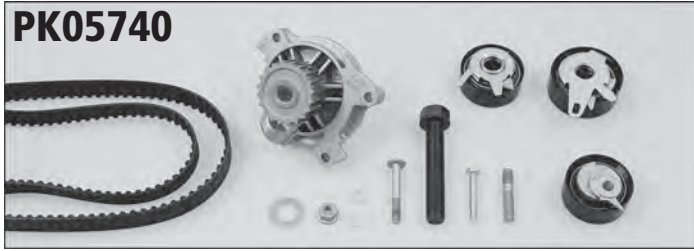

PK05740

passend für suitable for	Inhalt Content	Bezeichnung Description	Menge Quantity
VW CARAVELLE IV, TRANSPORTER IV	P574	Wasserpumpe / Water Pump	1
	29-0044	Zahnriemen / Timing Belt (21 mm – 81 Zähne/teeth)	1
	29-0048	Zahnriemen / Timing Belt (26,5 mm – 122 Zähne/teeth)	1
	14-0116	Spannrolle / Belt Tensioner	1
	14-0084	Spannrolle / Belt Tensioner	1
	14-0049	Spannrolle / Belt Tensioner	1