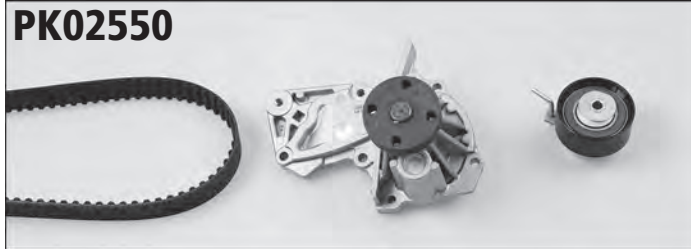

PK02550

passend für suitable for	Inhalt Content	Bezeichnung Description	Menge Quantity
FORD C-MAX, FIESTA V, FIESTA VI	P255	Wasserpumpe / Water Pump	1
MAZDA 2	29-0054	Zahnriemen / Timing Belt (22 mm – 117 Zähne/teeths)	1
	15-3504	Spannrolle / Belt Tensioner	1