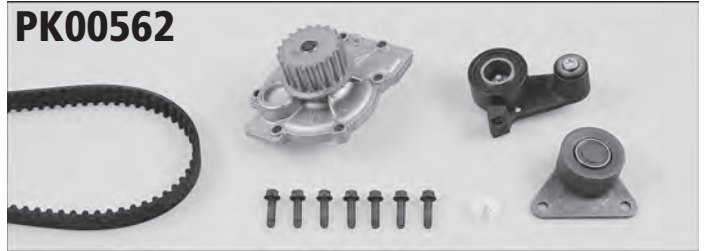

PK00562

passend für suitable for		Inhalt Content	Bezeichnung Description	Menge Quantity
RENAULT	LAGUNA, LAGUNA I, SAFRANE II	P056	Wasserpumpe / Water Pump	1
VOLVO	850, 960, C70 I, S40, S70, V40	14-0610	Spannrolle / Belt Tensioner	1
		15-0613	Umlenkrolle / Deflection Pulley	1
		29-0142	Zahnriemen / Timing Belt (23 mm – 148 Zähne/teeths)	1