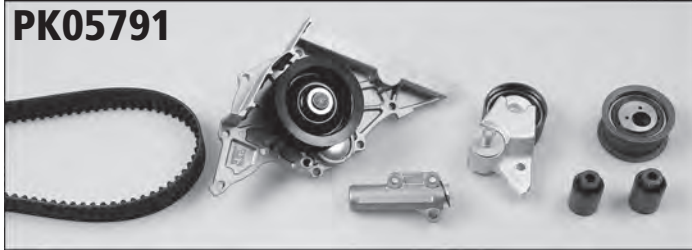

PK05791

passend für suitable for		Inhalt Content	Bezeichnung Description	Menge Quantity
AUDI	A6, A8	P579	Wasserpumpe / Water Pump	1
		15-0069	Umlenkrolle / Deflection Pulley	2
		15-0182	Umlenkrolle / Deflection Pulley	1
		29-0057	Zahnriemen / Timing Belt (30 mm – 253 Zähne/teeths)	1
		14-0656	Spannrolle / Belt Tensioner	1
		13-0712	Schwing.-Dämpfer / Vibration Damper	1