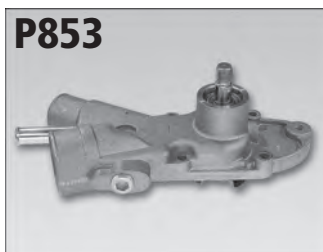

P853

**passend für
suitable for**
PEUGEOT 504 1.9 D, 2.1 D

**Baujahr
Year**
(71 - 86)