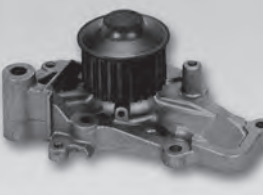

P7740

passend für suitable for	Baujahr Year
MITSUBISHI CHARIOT 1.8	(91 - 98)
MITSUBISHI COLT IV 1.6, 1.8	(92 - 96)
MITSUBISHI GALANT V 1.8, 1.8 GLSI	(92 - 96)
MITSUBISHI LANCER IV 1.6, 1.8	(92 - 94)
MITSUBISHI LANCER V 1.6, 1.8	(92 -)
MITSUBISHI LANCER VI 1.8 16V	(99 - 03)
MITSUBISHI LANCER 1.6	(03 -)
MITSUBISHI NIMBUS 1.8	(91 - 98)