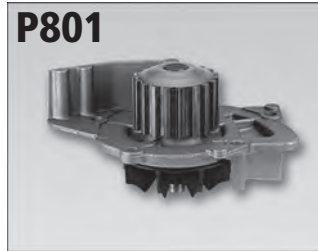

P801

passend für suitable for	Baujahr Year
CITROËN C4/C5/C8 2.0 HDi, 2.2 HDi	(01 -)
CITROËN DISPATCH 2.0 HD, 2.2 HDi	(03 -)
CITROËN JUMPER/RELAY 2.2 HDi	(02 -)
FIAT SCUDO 2.0 D	(07 -)
FIAT ULYSSE 2.0 D, 2.2 JTD	(02 -)
FORD C-MAX 2.0 TDCi	(07 -)
FORD FOCUS II/C-MAX 2.0 TDCi	(03 -)
FORD KUGA/GALAXY 2.0 TDCi, 2.5	(06 -)