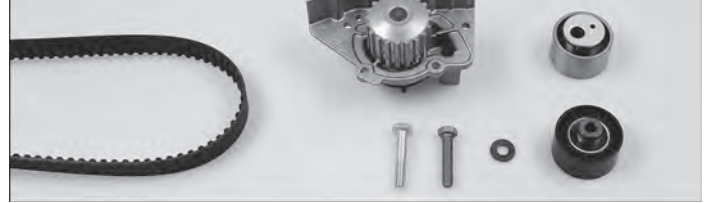

PK08890

passend für suitable for	Inhalt Content	Bezeichnung Description	Menge Quantity
CITROËN XANTIA, XSARA, ZX	P889	Wasserpumpe / Water Pump	1
PEUGEOT 306, 406	29-0097	Zahnriemen / Timing Belt (25 mm – 136 Zähne/teeths)	1
	14-0933	Spannrolle / Belt Tensioner	1
	15-0417	Umlenkrolle / Deflection Pulley	1