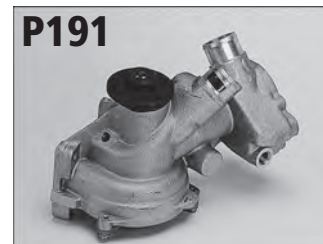

P191

passend für
suitable for

DAEWOO KORANDO 3.2
MERCEDES C/E 280/320
MERCEDES SL 280, 320

Baujahr
Year

(99 -)
(93 -)
(93 - 01)