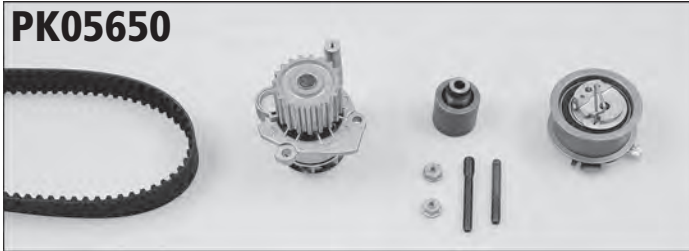

PK05650

passend für suitable for		Inhalt Content	Bezeichnung Description	Menge Quantity
AUDI	A2, A3, A3 Sportback	P565	Wasserpumpe / Water Pump	1
FORD	GALAXY	15-0855	Umlenkrolle / Deflection Pulley	1
SEAT	ALHAMBRA, ALTEA, CORDOBA	14-0853	Spannrolle / Belt Tensioner	1
SKODA	FABIA, OCTAVIA, ROOMSTER	29-0047	Zahnriemen / Timing Belt (30 mm – 120 Zähne/teeths)	1
VW	CADDY III, FOX, GOLF V