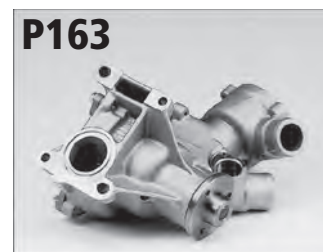

P163

passend für
suitable for
DAEWOO MUSSO 3.2
MERCEDES C/E 280/320
MERCEDES COUPE 320 CE
MERCEDES SL 280, 320

Baujahr
Year
(99 -)
(92 -)
(92 - 93)
(93 - 01)