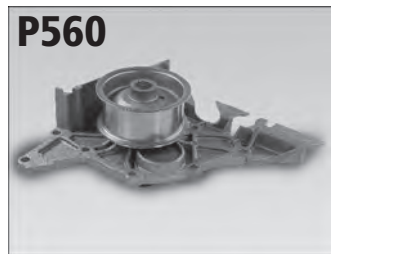

## P559

Rotor: 79

**passend für suitable for**

AUDI A4 2.5 TDI  
AUDI A6 2.5 TDI  
AUDI A8 2.5 TDI  
VW PASSAT 2.5 TDI

**Baujahr Year**

(97 - )  
(97 - 05)  
(97 - )  
(98 - )