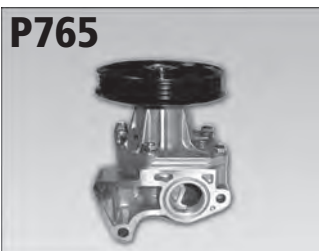

P765

passend für suitable for

TOYOTA COROLLA 1.3, 1.4
TOYOTA COROLLA SECCA 1.3
TOYOTA PASEO 1.5 16V, 1.5
TOYOTA STARLET 1.0, 1.3
TOYOTA TERCEL 1.5

Baujahr Year
(92 -)
(92 - 97)
(91 - 99)
(89 - 99)
(94 - 99)

mit Keilrippenriemenscheibe
with v-ribbed belt pulley, mit Gehäuse
with housing