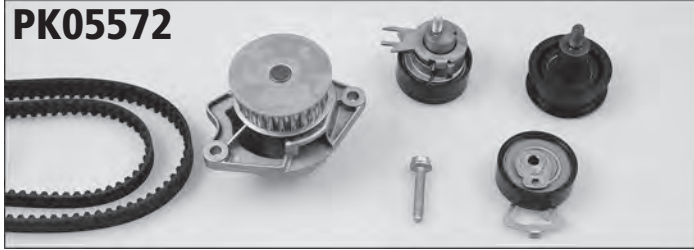

PK05572

passend für suitable for	Inhalt Content	Bezeichnung Description	Menge Quantity
SKODA FABIA	P557	Wasserpumpe / Water Pump	1
VW CADDY III, GOLF IV, GOLF VWI	14-0142	Spannrolle / Belt Tensioner	1
	15-0140	Umlenkrolle / Deflection Pulley	1
	14-0030	Spannrolle / Belt Tensioner	1
	29-9001	Zahnriemen / Timing Belt (25 mm – 149 Zähne/teeth)	1