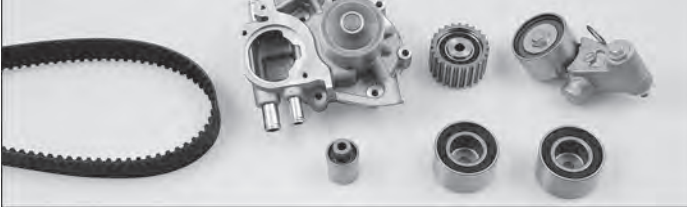

PK75090

passend für suitable for	Inhalt Content	Bezeichnung Description	Menge Quantity
SUBARU FORESTER, IMPREZA	P7509	Wasserpumpe / Water Pump	1
	29-0325	Zahnriemen / Timing Belt (30 mm – 281 Zähne/teeths)	1
	15-1023	Umlenkrolle / Deflection Pulley	1
	15-0222	Umlenkrolle / Deflection Pulley	1
	15-0221	Umlenkrolle / Deflection Pulley	2
	14-0634	Spannrolle / Belt Tensioner	1