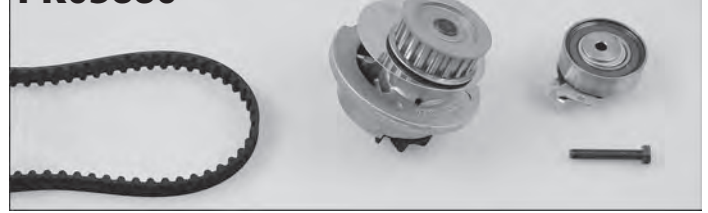

PK03880

passend für suitable for	Inhalt Content	Bezeichnung Description	Menge Quantity
OPEL CORSA A, KADETT E, VECTRA A	P388	Wasserpumpe / Water Pump	1
VAUXHALL ASTRA II, CAVALIER, NOVA	29-0021	Zahnriemen / Timing Belt (17 mm – 111 Zähne/teeths)	1
	14-0445	Spannrolle / Belt Tensioner	1