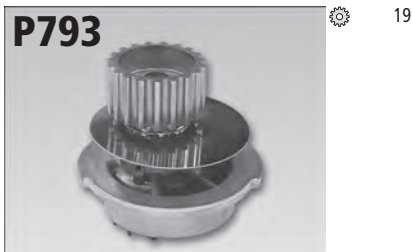

P793 19

passend für suitable for

DAEWOO CIELO 1.5 16V	Baujahr Year
DAEWOO ESPERO 1.5 16V	(95 - 97)
DAEWOO LANOS 1.6 16V	(93 - 99)
DAEWOO NEXIA 1.5 16V	(97 -)
	(95 - 97)