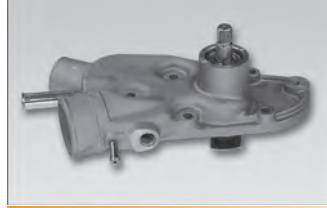

P862

Rotor: 63

passend für
suitable for
PEUGEOT 604 2.3 TD
TALBOT TAGORA 2.3 TD

Baujahr
Year
(79 - 83)
(81 - 87)