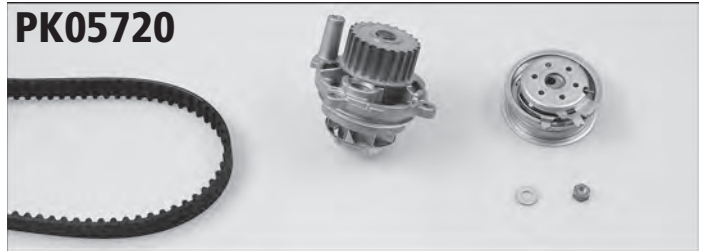

PK05720

passend für suitable for	Inhalt Content	Bezeichnung Description	Menge Quantity
AUDI A3, A4	P572	Wasserpumpe / Water Pump	1
SEAT LEON	29-0052	Zahnriemen / Timing Belt (23 mm – 138 Zähne/teeth)	1
SKODA OCTAVIA	14-0080	Spannrolle / Belt Tensioner	1
VW BORA, CADDY III, GOLF IV