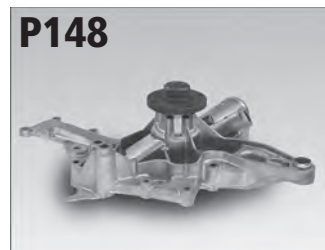

P148

passend für suitable for

CHRYSLER CROSSFIRE 3.2, SRT-6	(03 -)
MERCEDES C 240/280, E 320, J240	(97 -)
MERCEDES CLK 320	(02 -)
MERCEDES SL 320, 500	(98 - 01)
MERCEDES SLK 320	(- 04)