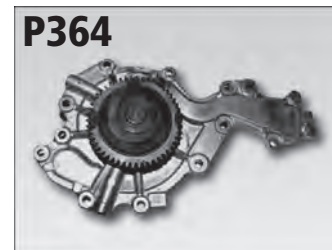

P364

passend für suitable for	Baujahr Year
OPEL SIGNUM 3.0 V6 CDTi	(03 -)
OPEL VECTRA C 3.0 CDTi	(03 -)
RENAULT ESPACE IV 3.0 dCi	(02 -)
RENAULT VEL SATIS 3.0 dCi	(02 -)
SAAB 9-5 3.0 TiD	(01 -)
VAUXHALL SIGNUM 3.0 CDTi, 3.0 V6 CDTi	(02 -)
VAUXHALL VECTRA II 3.0 CDTi	(03 - 08)
VAUXHALL VECTRA II GTS 3.0 CDTi	(03 - 08)