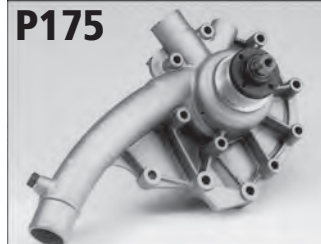

P175

passend für suitable for

MERCEDES 190 2.0, E 2.0
MERCEDES 230 GE, 200 T, 230 TE, 230 E

Baujahr Year
(82 - 93)
(80 - 93)