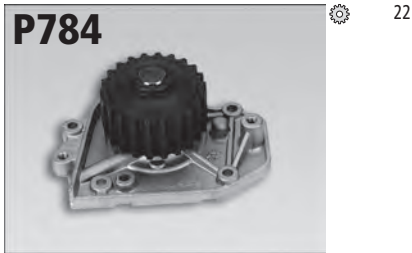

P784 22

passend für suitable for

HONDA CIVIC IV 1.8 16V	Baujahr Year
HONDA CIVIC V 1.8 16V, 1.6 VTI	(97 - 01)
HONDA CIVIC VI 1.8 16V, 1.6 VTI	(95 - 01)
HONDA INTEGRA 1.8 Type-R	(97 - 01)