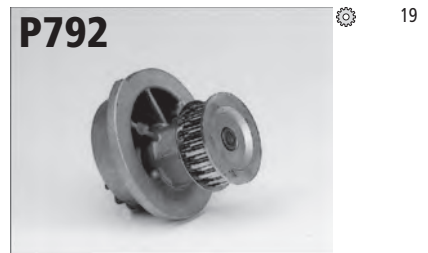

P792 19

passend für suitable for

DAEWOO ESPERO 1.5	Baujahr Year
	(97 - 99)