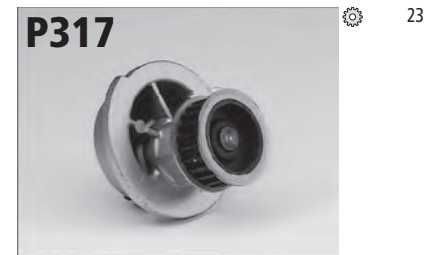

passend für suitable for	Baujahr Year
OPEL ASTRA F 1.4, 1.6	(94 -)
OPEL ASTRA G 1.6 16V, 1.4 16V	(01 - 05)
OPEL COMBO 1.4 16V	(99 - 01)
OPEL CORSA B 1.4, 1.6	(93 -)
OPEL CORSA B STATION WAGON 1.4 i 16V	(99 -)
OPEL CORSA C 1.4	(00 -)
OPEL CORSA 1.4	(99 -)
OPEL TIGRA 1.4 16V, 1.6 16V	(94 -)