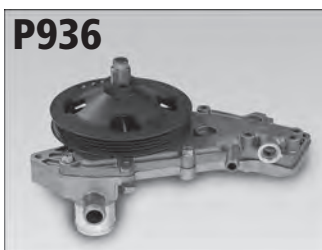

P936

passend für suitable for
RENAULT TWINGO 1.2

Baujahr Year
(93 - 96)

*mit Gehäuse
with housing*