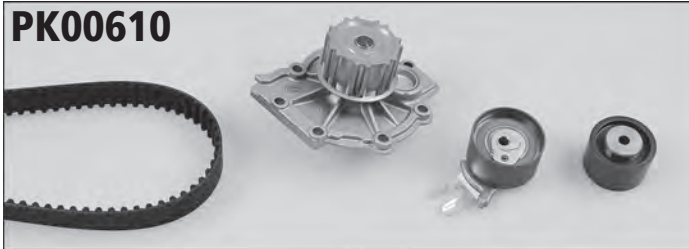

PK00610

passend für suitable for	Inhalt Content	Bezeichnung Description	Menge Quantity
VOLVO S80	P061	Wasserpumpe / Water Pump	1
	29-0172	Zahnriemen / Timing Belt (28 mm – 146 Zähne/teeths)	1
	14-0594	Spannrolle / Belt Tensioner	1
	15-0247	Umlenkrolle / Deflection Pulley	1