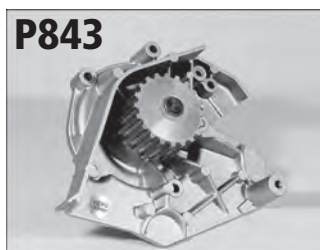

P843

20

passend für suitable for

CITROËN EVASION 2.1 TD (96 - 02)
CITROËN XANTIA 2.1 12V (95 - 99)
CITROËN XM 2.1 TD 12V (89 -)
FIAT ULYSSE 2.1 TD (96 - 99)
LANCIA ZETA 2.1 TD (96 - 99)
PEUGEOT 406 2.1 TD 12V (96 - 04)
PEUGEOT 605 2.1 TD 12V, 2.1 TD (89 - 99)
PEUGEOT 806 2.1 td 12V (96 - 99)