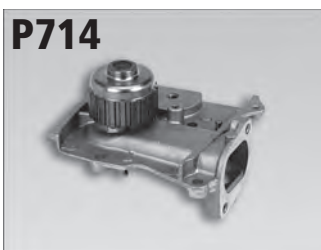

passend für suitable for	Baujahr Year
MAZDA 616 1.6	(73 - 78)
MAZDA 626 I 1.6	(79 - 82)
MAZDA 626 1.6	(79 - 82)
MAZDA CAPELLA I 1.6	(79 - 82)

passend für suitable for	Baujahr Year
KIA CARENS II 1.6	(02 - )
KIA MENTOR 1.5 i 16V, 1.5	(96 - 98)
KIA SEPHIA 1.5, 1.5 i 16V	(96 - 98)
KIA SHUMA 1.5 i 16V, 1.5	(96 - 98)
MAZDA 323 ASTINA IV 1.8	(89 - 94)
MAZDA 323 C IV 1.8	(89 - 94)
MAZDA 323 F IV 1.8, 1.8 16V, 1.8 16V	(89 - 94)
MAZDA MX-5 1.6	(90 - 98)