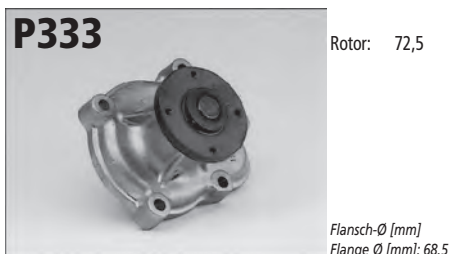

Rotor: 72,5

passend für suitable for	Baujahr Year
VAUXHALL ASTRA 1.5/1.7 DT	(87 - 98)
VAUXHALL ASTRA III 1.7 TD	(91 - 98)
VAUXHALL CAVALIER III 1.7 TD	(88 - 95)
VAUXHALL COMBO I 1.7 D	(94 - 01)
VAUXHALL CORSA II 1.7 D	(96 -)
VAUXHALL CORSAVAN II 1.7 D	(94 -)
VAUXHALL NOVA 1.5 D, 1.5 TD	(87 - 93)
VAUXHALL NOVAVAN 1.5 D	(91 - 94)

Flansch-Ø [mm]
Flange Ø [mm]: 68,5