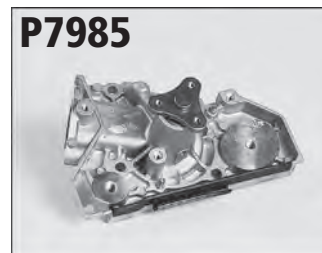

## P7985

passend für  
suitable for

KIA MENTOR 1.6  
KIA RIO 1.5 16V  
KIA SEPHIA 1.6  
KIA SHUMA 1.6  
KIA SHUMA II 1.6  
KIA SPECTRA II 1.6

Baujahr  
Year

(01 - 01)  
(- 05)  
(01 - 01)  
(01 - 01)  
(01 - 04)  
(01 - 04)