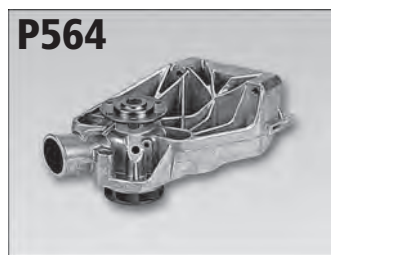

P564

19

passend für suitable for

SEAT AROSA 1.0
VW LUPO 1.0

Baujahr Year

(97 -)
(98 -)