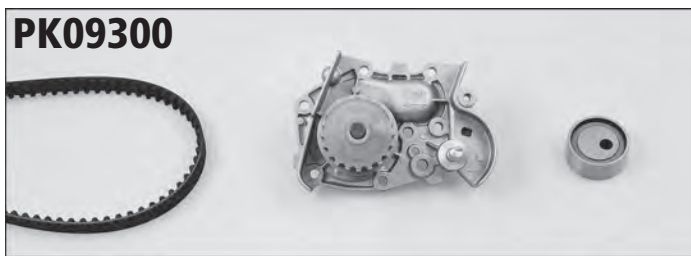

PK09300

passend für suitable for	Inhalt Content	Bezeichnung Description	Menge Quantity
RENAULT 19, CLIO, EXPRESS, RAPID	P930	Wasserpumpe / Water Pump	1
	14-0313	Spannrolle / Belt Tensioner	1
	29-0019	Zahnriemen / Timing Belt (17 mm – 95 Zähne/teeths)	1