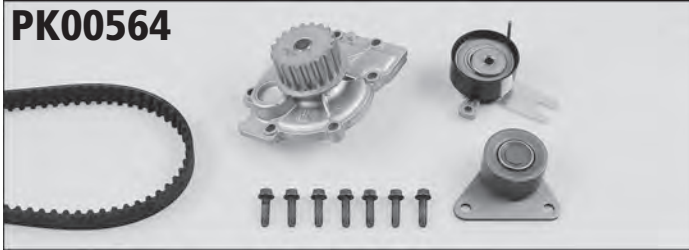

PK00564

passend für suitable for	Inhalt Content	Bezeichnung Description	Menge Quantity
FORD FOCUS II, MONDEO IV, S-MAX	P056	Wasserpumpe / Water Pump	1
VOLVO C30, C70, S40, S80, V50, V70	29-0094	Zahnriemen / Timing Belt (23 mm – 142 Zähne/teeths)	1
	15-0613	Umlenkrolle / Deflection Pulley	1
	15-3238	Spannrolle / Belt Tensioner	1