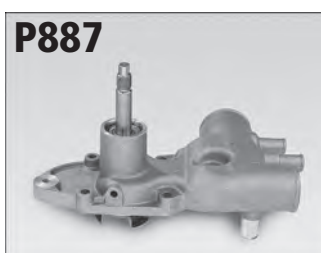

(68 - 80)  
(80 - 87)

**P886**

passend für  
suitable for

CITROËN C35 2.0, 2.2 D, 2.5 D  
FIAT 242-SERIE 2.2 D, 2.5 D

Baujahr  
Year

(73 - 94)  
(75 - 82)

**P887**

passend für  
suitable for