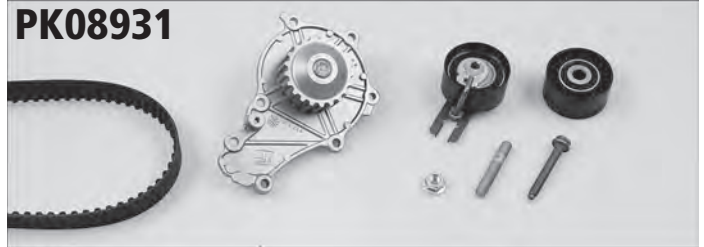

PK08931

passend für suitable for	Inhalt Content	Bezeichnung Description	Menge Quantity
CITROËN C3	P893	Wasserpumpe / Water Pump	1
SUZUKI AERIO, LIANA	29-0140	Zahnriemen / Timing Belt (25 mm – 135 Zähne/teeths)	1
	14-0740	Spannrolle / Belt Tensioner	1
	15-0741	Umlenkrolle / Deflection Pulley	1