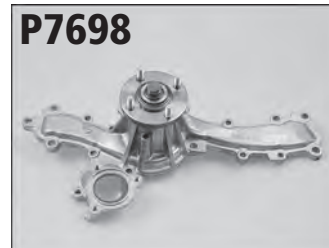

P7698

**passend für
suitable for**

TOYOTA 4 RUNNER 4.0 VVTi
TOYOTA HILUX III 4.0
TOYOTA LAND CRUISER 4.0
TOYOTA LAND CRUISER PRADO 4.0

**Baujahr
Year**

(02 - 04)
(05 -)
(03 -)
(03 -)