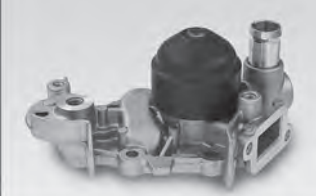

P916

passend für suitable for

NISSAN KUBISTAR 1.2
RENAULT CLIO I 1.2
RENAULT CLIO II 1.2, 1.6, 1.1
RENAULT CLIO 1.2
RENAULT KANGOO 1.2, 1.0
RENAULT TWINGO 1.2, 1.2 16V

Baujahr Year

(03 -)
(96 - 98)
(98 -)
(96 - 98)
(03 -)
(04 -)