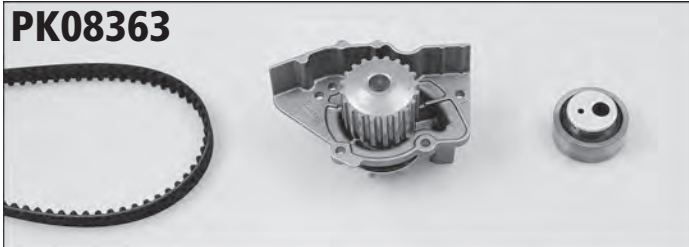

## PK08363

passend für suitable for	Inhalt Content	Bezeichnung Description	Menge Quantity
CITROËN EVASION, SYNERGIE, XANTIA	P836	Wasserpumpe / Water Pump	1
FIAT ULYSSE	29-0087	Zahnriemen / Timing Belt (17 mm – 114 Zähne/teeths)	1
LANCIA ZETA			
PEUGEOT 306, 405 II, 406, 605, 806	14-0400	Spannrolle / Belt Tensioner	1