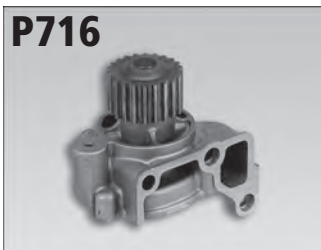

passend für suitable for	Baujahr Year
KIA BESTA 2.2 D	(96 -)
KIA RETONA 2.0 16V	(00 -)
MAZDA 626 II 2.0 D	(83 - 87)
MAZDA E-SERIE 2200 D, E2200 D	(91 - 03)
SUZUKI ESCUDO 2.0 TD	(94 - 98)
SUZUKI GRAND VITARA 2.0 HDI, 2.0 TD	(00 -)
SUZUKI VITARA 2.0 TD	(94 - 98)

22