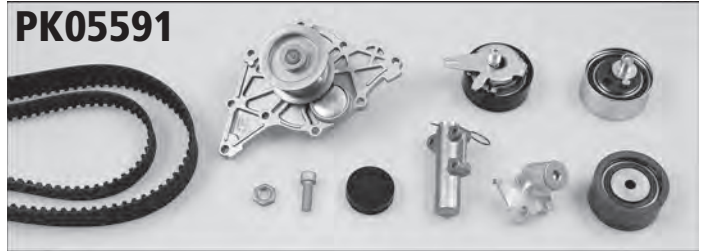

PK05591

passend für suitable for	Inhalt Content	Bezeichnung Description	Menge Quantity
AUDI A4, A6, A8	P559	Wasserpumpe / Water Pump	1
VW PASSAT	14-0060	Spannrolle / Belt Tensioner	1
	10-0283	Spannarm / Tensioner lever	1
	13-0268	Schwing.-Dämpfer / Vibration Damper	1
	14-0047	Spannrolle / Belt Tensioner	1
	15-0226	Umlenkrolle / Deflection Pulley	1
	29-0129	Zahnriemen / Timing Belt (30 mm)	1
	29-0072	Zahnriemen / Timing Belt (24 mm)	1