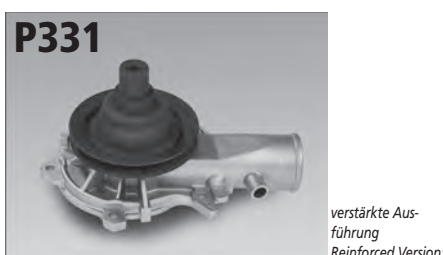

verstärkte Ausführung Reinforced Version:

passend für suitable for	Baujahr Year
OPEL KADETT C 1.6 S, 1.9 GT/E, 2.0 E	(75 - 79)