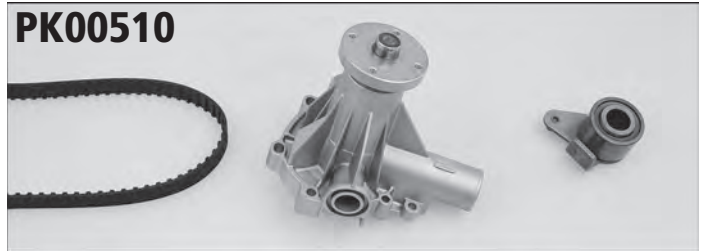

PK00510

passend für suitable for		Inhalt Content	Bezeichnung Description	Menge Quantity
VOLVO	240, 340-360, 760	P051	Wasserpumpe / Water Pump	1
		29-0173	Zahnriemen / Timing Belt (19 mm – 123 Zähne/teeths)	1
		14-0600	Spannrolle / Belt Tensioner	1