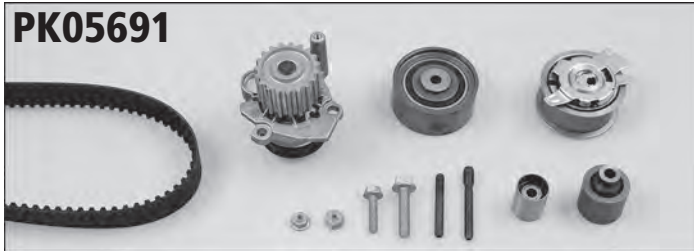

PK05691

passend für suitable for	Inhalt Content	Bezeichnung Description	Menge Quantity
AUDI A3, A4	P569	Wasserpumpe / Water Pump	1
SEAT EXEO	29-0427	Zahnriemen / Timing Belt (30 mm – 160 Zähne/teeth)	1
SKODA SUPERB	15-3508	Spannrolle / Belt Tensioner	1
VW GOLF VI, PASSAT, TIGUAN	15-0046	Umlenkrolle / Deflection Pulley	1
	15-1049	Umlenkrolle / Deflection Pulley	1
	15-0855	Umlenkrolle / Deflection Pulley	1