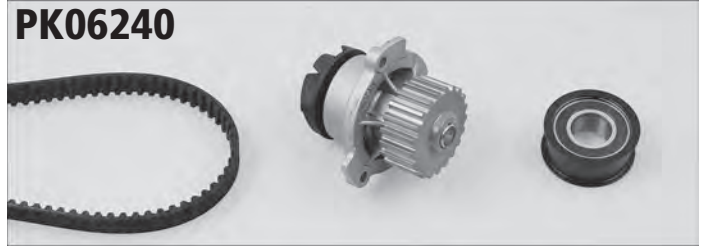

### PK06240

passend für suitable for		Inhalt Content	Bezeichnung Description	Menge Quantity
LADA	CEVARO, DIVA, SABLE, SAGONA	P624	Wasserpumpe / Water Pump	1
		29-0165	Zahnriemen / Timing Belt (19 mm – 111 Zähne/teeths)	1
		14-0951	Spannrolle / Belt Tensioner	1