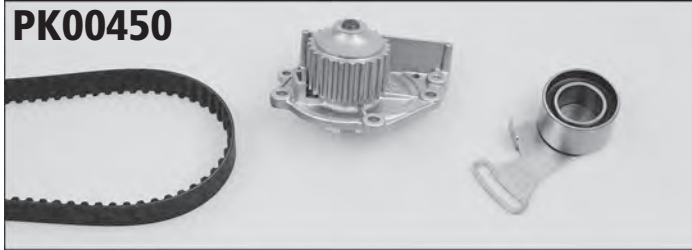

### PK00450

passend für suitable for		Inhalt Content	Bezeichnung Description	Menge Quantity
MG	MG TF, MG ZR, MGF	P045	Wasserpumpe / Water Pump	1
ROVER	100, 200, 25, 400, 45	29-0088	Zahnriemen / Timing Belt (23 mm – 143 Zähne/teeths)	1
		14-0204	Spannrolle / Belt Tensioner	1