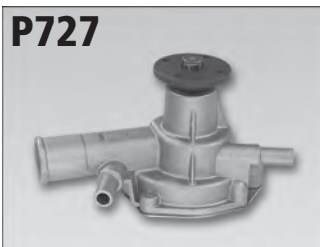

P727

passend für suitable for
TOYOTA COROLLA 1.2

Baujahr Year
(74 - 80)