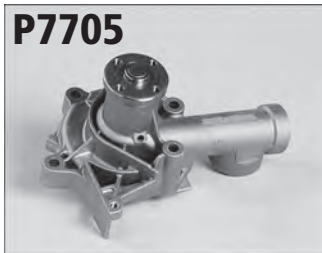

P7705

passend für suitable for

MITSUBISHI COLT III 1.8 GTi 16V KAT
MITSUBISHI CORDIA 1.6 Turbo
MITSUBISHI LANCER III 1.8

Baujahr Year

(90 - 92)
(82 - 85)
(87 - 92)