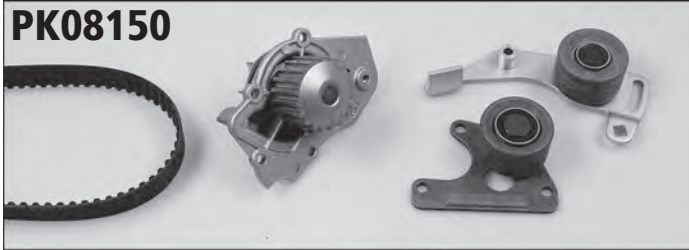

PK08150

passend für suitable for	Inhalt Content	Bezeichnung Description	Menge Quantity
CITROËN BX, C15, VISA, ZX	P815	Wasserpumpe / Water Pump	1
FSO CARO III, POLONEZ, PRIMA	14-0504	Spannrolle / Belt Tensioner	1
PEUGEOT 205, 305 II, 306	15-0510	Umlenkrolle / Deflection Pulley	1
ROVER 200, 400	29-0017	Zahnriemen / Timing Belt (25,4 mm – 136 Zähne/teeths)	1