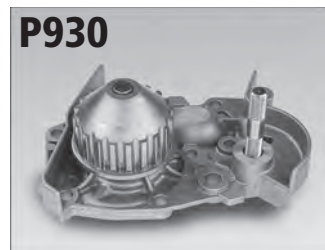

P930

passend für suitable for
RENAULT 19 I 1.4, 1.2
RENAULT 19 II 1.2, 1.4
RENAULT 19 1.4, 1.2
RENAULT CLIO I 1.2, 1.4
RENAULT CLIO 1.2, 1.4
RENAULT EXPRESS 1.2, 1.4, 1.4 RN
RENAULT EXTRA 1.2, 1.4, 1.4 RN
RENAULT RAPID 1.2, 1.4, 1.4 RN

Baujahr Year
(88 - 92)
(92 - 95)
(88 - 92)
(90 - 98)
(90 - 98)
(91 - 98)
(91 - 98)
(91 - 98)