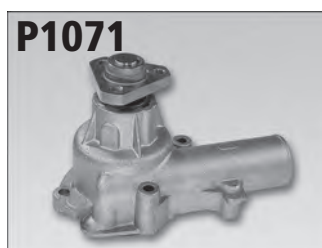

P1071

passend für suitable for
FIAT 124 1200

Baujahr Year
(66 - 75)