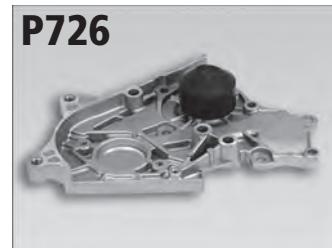

P726

passend für suitable for
TOYOTA AVENTIS 1.9 D, 2.0 D, 2.0 TD
TOYOTA CAMRY 2.0, 1.8
TOYOTA CARINA II 2.0 D
TOYOTA COROLLA 2.0 D, 1.8 D
TOYOTA COROLLA SECCA 2.0 D
TOYOTA CORONA 2.0 D
TOYOTA PICNIC 2.2 D
TOYOTA SPACIA 2.0 D

Baujahr Year
(02 - 98)
(83 - 91)
(84 - 93)
(83 -)
(92 - 97)
(84 - 88)
(97 - 01)
(92 - 94)