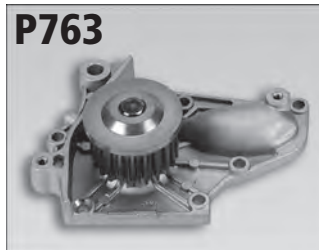

P763

passend für suitable for

TOYOTA CELICA 2.0 i Turbo
TOYOTA CRESSIDA 2.0 GLI

Baujahr Year
(94 - 99)
(82 - 84)

22