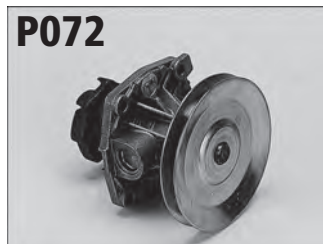

P072

passend für
suitable for

FIAT RITMO 1.3, 1.5
FIAT UNO 1.1, 1.3, 1.4
FIAT X 1/9 1.3, 1.5
INNOCENTI KORAL 55
LANCIA DELTA I 1.3
LANCIA DELTA 1.3
LANCIA PRISMA 1.3, 1.5
ZASTAVA 101 1.1

Baujahr
Year

(78 - 85)
(83 - 96)
(73 - 89)
(90 - 92)
(79 - 92)
(79 - 92)
(83 - 92)
(73 - 93)