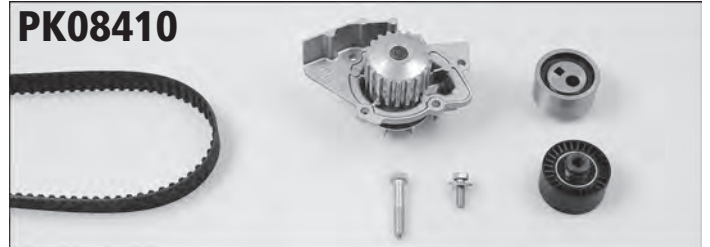

PK08410

passend für suitable for	Inhalt Content	Bezeichnung Description	Menge Quantity
CITROËN BERLINGO, DISPATCH, JUMPY	P841	Wasserpumpe / Water Pump	1
FIAT SCUDO	15-3330	Spannrolle / Belt Tensioner	1
PEUGEOT 206, 306, EXPERT, PARTNER	15-0150	Umlenkrolle / Deflection Pulley	1
TOYOTA COROLLA	29-0034	Zahnriemen / Timing Belt (17 mm – 140 Zähne/teeths)	1