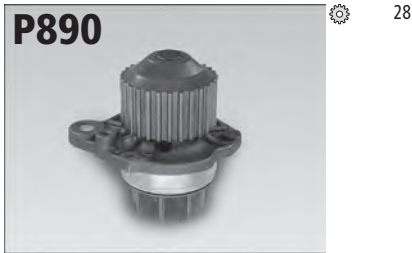

passend für suitable for	Baujahr Year
CITROËN XANTIA 3.0 i 24V, 3.0 V6	(97 - 98)
CITROËN XM 3.0 V6	(97 -)
PEUGEOT 406 3.0 24V, 3.0 V6 24V	(96 - 04)
PEUGEOT 605 3.0 V6	(97 - 99)
RENAULT ESPACE III 3.0 V6 24V	(98 - 02)
RENAULT LAGUNA 2.9 24V, 3.0 24V	(97 - 01)
RENAULT LAGUNA I 2.9 24V, 3.0 24V	(97 - 01)
RENAULT SAFRANE II 2.9 24V	(99 -)