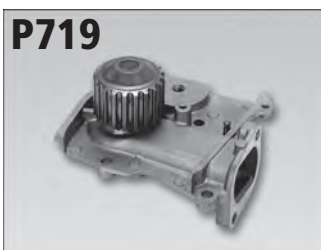

passend für suitable for	Baujahr Year
MAZDA 626 II 1.6, 2.0	(82 - 87)
MAZDA 929 I 2.0	(79 - 86)
MAZDA 929 II 2.0, 2.0 i GLX	(84 - 87)
MAZDA 929 2.0	(79 - 86)
MAZDA B-SERIE 2.0	(85 - 96)
MAZDA B-SERIE BRAVO 2.0	(85 - 96)
MAZDA CAPELLA II 1.6, 2.0	(84 - 87)