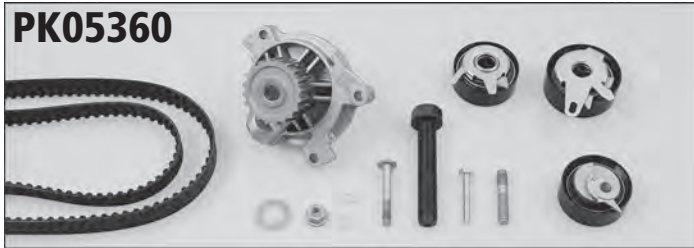

## PK05340

passend für suitable for		Inhalt Content	Bezeichnung Description	Menge Quantity
AUDI	100, 200, 90, COUPE, QUATTRO	P534	Wasserpumpe / Water Pump	1
		29-0011	Zahnriemen / Timing Belt (19 mm – 142 Zähne/teeths)	1
		14-0105	Umlenkrolle / Deflection Pulley	1