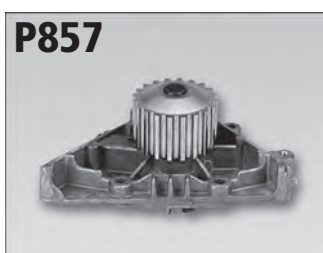

**Baujahr  
Year**  
(77 - 82)  
(71 - 89)

**P855**

**passend für  
suitable for**  
PEUGEOT 505 2.3 TD

**Baujahr  
Year**  
(80 - 86)

**P857**

20  
Rotor: 55

**passend für  
suitable for**  
CITROËN C4 2.0  
CITROËN C5 1.8, 2.0  
CITROËN C8 2.0, 2.2  
CITROËN EVASION 2.0 16V  
CITROËN JUMPY 2.0, 2.0 i 16V  
CITROËN SYNERGIE 2.0 16V  
CITROËN XSARA 1.8, 2.0  
FIAT SCUDO/ULYSSE 2.0