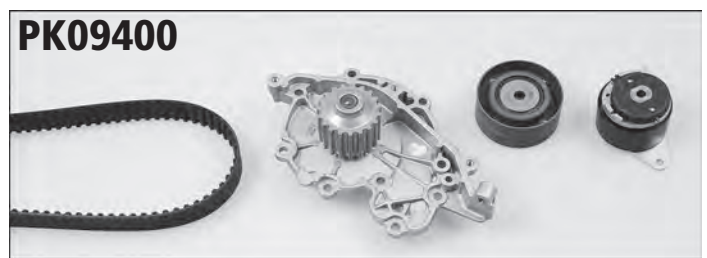

PK09400

passend für suitable for	Inhalt Content	Bezeichnung Description	Menge Quantity
RENAULT ESPACE III, LAGUNA, SAFRANE II	P940	Wasserpumpe / Water Pump	1
	14-0332	Spannrolle / Belt Tensioner	1
	15-0333	Umlenkrolle / Deflection Pulley	1
	29-0026	Zahnriemen / Timing Belt (25 mm – 163 Zähne/teeths)	1