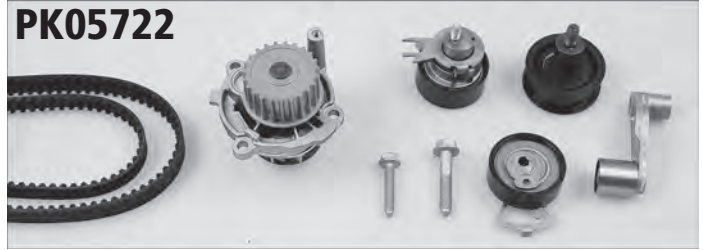

PK05722

passend für suitable for	Inhalt Content	Bezeichnung Description	Menge Quantity
SEAT LEON, TOLEDO II	P572	Wasserpumpe / Water Pump	1
	29-9001	Zahnriemen / Timing Belt (23 mm – 148 Zähne/teeth)	1
	14-0030	Spannrolle / Belt Tensioner	1
	14-0142	Spannrolle / Belt Tensioner	1
	15-0140	Umlenkrolle / Deflection Pulley	1
	15-0143	Umlenkrolle / Deflection Pulley	1