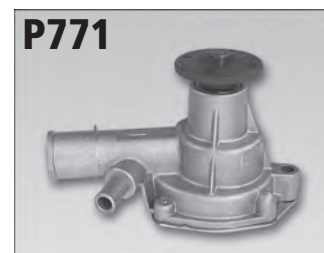

P771

passend für
suitable for

TOYOTA COROLLA 1.2
TOYOTA LITEACE 1.3
TOYOTA TERCEL 1.5

Baujahr
Year

(74 - 80)
(79 - 86)
(82 - 86)