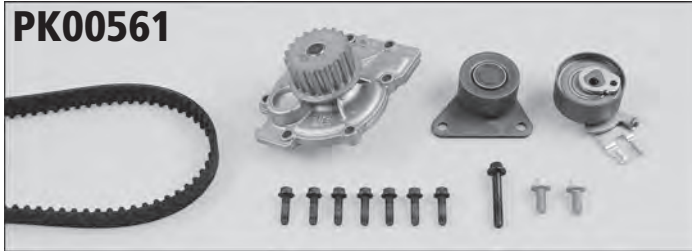

PK00561

passend für suitable for		Inhalt Content	Bezeichnung Description	Menge Quantity
VOLVO	C30, C70 II, S40 II, S60, S80	P056	Wasserpumpe / Water Pump	1
		29-0094	Zahnriemen / Timing Belt (23 mm – 142 Zähne/teeths)	1
		15-0613	Umlenkrolle / Deflection Pulley	1
		15-3081	Spannrolle / Belt Tensioner	1