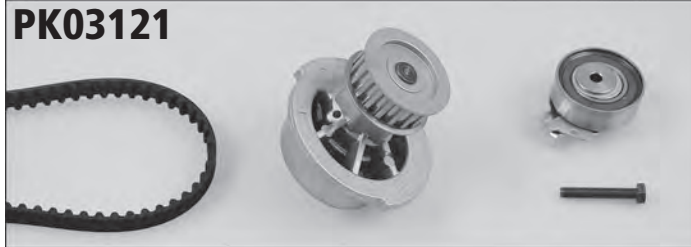

PK03121

passend für suitable for	Inhalt Content	Bezeichnung Description	Menge Quantity
DAEWOO CIELO, NEXIA	P312	Wasserpumpe / Water Pump	1
OPEL ASTRA F, ASTRA G, CORSA A	14-0445	Spannrolle / Belt Tensioner	1
VAUXHALL ASTRA II/III/IV, CAVALIER III	29-0021	Zahnriemen / Timing Belt (17 mm – 111 Zähne/teeths)	1