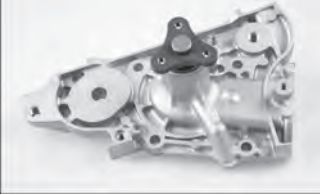

P7136

passend für
suitable for

MAZDA 323 ASTINA V 1.5 16V
MAZDA 323 CV 1.5 16V
MAZDA 323 FV 1.5 16V
MAZDA 323 PV 1.5 16V
MAZDA 323 SV 1.5 16V
MAZDA 323 S VI 1.6
MAZDA FAMILIA V 1.5 16V
MAZDA FAMILIA VI 1.6

Baujahr
Year

(94 - 98)
(94 - 98)
(94 - 98)
(96 -)
(94 - 98)
(01 - 04)
(94 -)
(01 - 04)