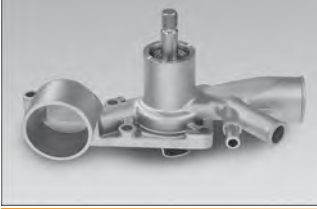

P874

passend für
suitable for
PEUGEOT 504 1.8, 2.0, 2.0 TI, 1.6
PEUGEOT 505 2.0, 1.8

Baujahr
Year
(68 - 89)
(80 - 89)