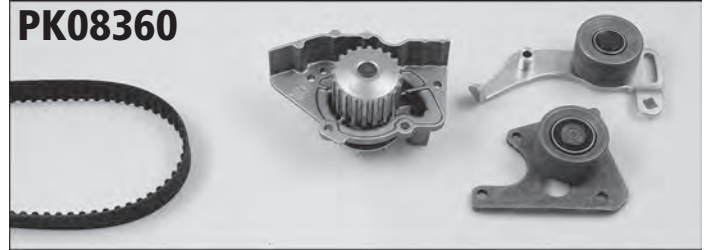

PK08360

passend für suitable for	Inhalt Content	Bezeichnung Description	Menge Quantity
CITROËN BERLINGO, BERLINGO I, C15	P836	Wasserpumpe / Water Pump	1
FIAT DUCATO, SCUDO	14-0402	Spannrolle / Belt Tensioner	1
FSO CARO III, POLONEZ III	15-0405	Umlenkrolle / Deflection Pulley	1
HONDA CONCERTO	29-0017	Zahnriemen / Timing Belt (25,4 mm – 136 Zähne/teeths)	1
HYUNDAI ELANTRA II, LANTRA II			
PEUGEOT 205 II, 205, 306, 405, 406			
ROVER 200, 400			
SUZUKI BESCUDO, ESCUDO, VITARA