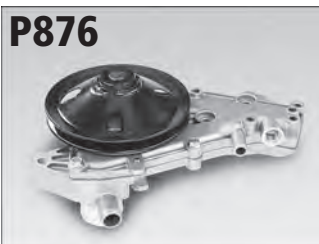

P876

mit Gehäuse
with housing

passend für
suitable for

RENAULT 11 1.1 - 1.4
RENAULT 19 1.2, 1.4 KAT, 1.4
RENAULT 19 1.2, 1.4 KAT, 1.4
RENAULT 5 1.4
RENAULT 9 1.1, 1.2, 1.4, 1.4 Turbo
RENAULT CLIO 1.1
RENAULT EXPRESS 1.0 - 1.4
RENAULT RAPID 1.0 - 1.4

Baujahr
Year

(83 - 88)
(88 - 92)
(88 - 92)
(80 - 85)
(81 - 89)
(91 - 98)
(85 - 98)
(85 - 98)