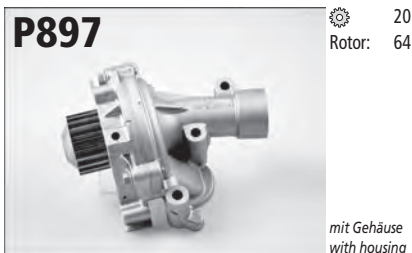

passend für suitable for	Baujahr Year
CITROËN XSARA 1.8 VTS, 2.0 16V	(- 05)
CITROËN XSARA 1.8, 2.0	(00 -)
FIAT SCUDO 2.0 16V, 2.0	(00 -)
FIAT ULYSSE 2.0, 2.0 16V	(00 -)
LANCIA PHEDRA 2.0	(02 -)
LANCIA ZETA 2.0 16V	(- 02)
PEUGEOT 206 2.0 S16, 2.0 RC, 2.0 16V	(99 -)
PEUGEOT 307 2.0 16V, 2.0	(00 -)