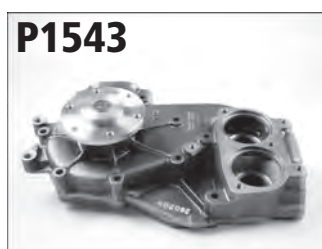

P1543

passend für
suitable for
MERCEDES ACTROS 1831 - 4148
MERCEDES ACTROS MP2 / MP3 1832 - 4144

Baujahr
Year
(96 - 02)
(02 -)