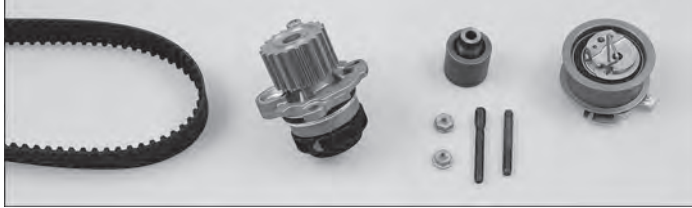

PK05500

passend für suitable for		Inhalt Content	Bezeichnung Description	Menge Quantity
AUDI	A3, A4, A6	P550	Wasserpumpe / Water Pump	1
FORD	GALAXY	15-0855	Umlenkrolle / Deflection Pulley	1
SEAT	ALHAMBRA, LEON, TOLEDO II	14-0853	Spannrolle / Belt Tensioner	1
SKODA	OCTAVIA, SUPERB	29-0047	Zahnriemen / Timing Belt (30 mm – 120 Zähne/teeth)	1
VW	BORA, GOLF IV, JETTA IV