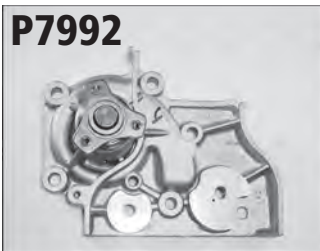

P7992

passend für suitable for	Baujahr Year
KIA CARENS I 1.8 i	(- 02)
KIA CARENS II 1.8	(02 -)
KIA SHUMA II 1.8	(03 - 04)
KIA SPECTRA II 1.8	(03 - 04)