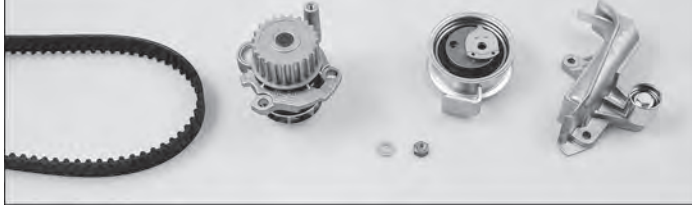

PK05473

passend für suitable for		Inhalt Content	Bezeichnung Description	Menge Quantity
AUDI	A4, A6	P547	Wasserpumpe / Water Pump	1
VW	PASSAT	29-0056	Zahnriemen / Timing Belt (23 mm – 150 Zähne/teeth)	1
		13-0341	Schwing.-Dämpfer / Vibration Damper	1
		14-0266	Spannrolle / Belt Tensioner	1