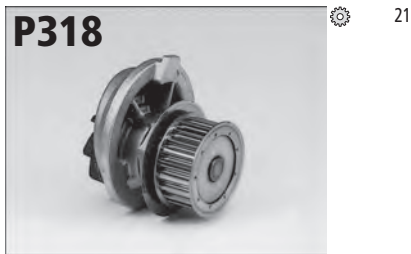

passend für suitable for	Baujahr Year
OPEL ASTRA F 2.0 i 16V, 2.0 GSI 16V	(91 - 98)
OPEL CALIBRA A 2.0 i 16V, 2.0 i Turbo	(90 - 97)
OPEL KADETT E 2.0 GSI 16V	(87 - 91)
OPEL VECTRA A 2.0	(89 - 95)
VAUXHALL ASTRA II 1.9, 2.0 GTE 16V	(88 - 91)
VAUXHALL ASTRA III 2.0 i 16V	(91 - 98)
VAUXHALL CALIBRA 2.0 i	(90 - 97)
VAUXHALL CAVALIER III 2.0 i	(88 - 95)