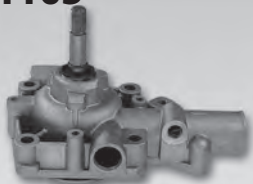

**passend für suitable for**  
 IVECO DAILY 30-10, 30-8, 35-10, 35-12

**Baujahr Year**  
 (90 - )

**P1163**

**passend für suitable for**  
 IVECO DAILY I 35-12

**Baujahr Year**  
 (90 - 96)

**P1171**

ohne Gehäuse  
 Without housing