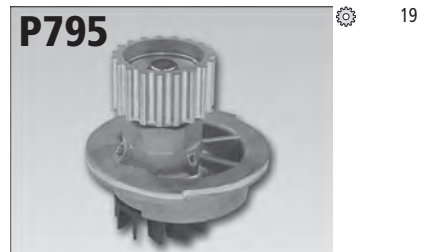

P795 19

passend für suitable for

CHEVROLET AVEO 1.6	Baujahr Year
CHEVROLET/DAEWOO KALOS 1.4	(04 - 06)
CHEVROLET/DAEWOO LACETTI 1.4, 1.6	(03 -)
CHEVROLET MALIBU 2.2	(04 -)
CHEVROLET/DAEWOO NUBIRA 1.4, 1.6, 1.8	(03 -)
CHEVROLET OPTRA 1.4, 1.6	(05 -)
CHEVROLET/DAEWOO REZZO 1.6, 1.8, 2.0	(05 -)
CHEVROLET/DAEWOO TACUMA 1.6, 1.8, 2.0	(05 -)