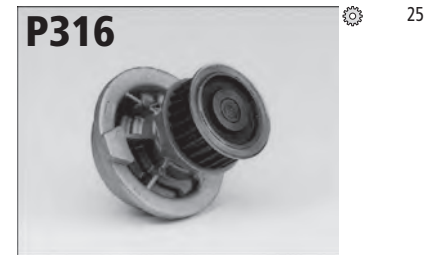

passend für suitable for	Baujahr Year
CHEVROLET CAPTIVA 2.4, 2.4 LPG	(06 -)
CHEVROLET NUBIRA 1.8	(05 -)
CHEVROLET REZZO 1.6, 2.0	(05 -)
DAEWOO LEGANZA 2.0 16V	(00 -)
DAEWOO NUBIRA 1.8, 2.0 16V	(97 -)
DAEWOO REZZO 2.0	(05 -)
LADA 110 2.0 i	(96 -)
OPEL ASCONA C 2.0	(86 - 88)