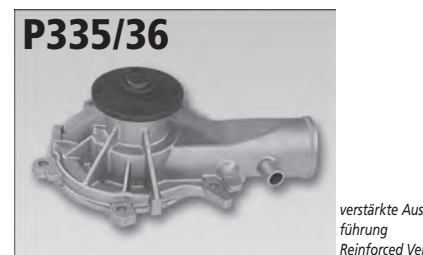

passend für suitable for	Baujahr Year
OPEL REKORD D 1.7, 1.9, 2.0	(72 - 77)
OPEL REKORD E 1.7, 1.9, 2.0	(77 - 86)
OPEL SENATOR A 2.5, 2.8, 3.0	(78 - 87)
VAUXHALL CARLTON II 2.0 i, 2.0 S	(78 - 86)
VAUXHALL CAVALIER 1.6 S, 2.0 S	(75 - 86)
VAUXHALL ROYALE 2.5, 2.8, 2.9, 3.0	(78 - 87)
VAUXHALL SENATOR 2.5 i, 3.0 i	(84 - 87)
VAUXHALL VICEROY 2500	(80 - 82)

verstärkte Ausführung Reinforced Version: