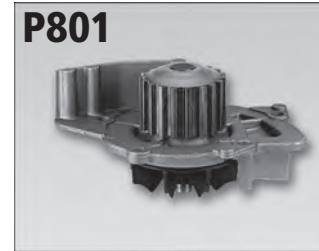

P801

passend für suitable for	Baujahr Year
FORD S-MAX/MONDEO IV 2.0 TDCi	(06 -)
FORD RANGER 2.5 TDCi	(10 -)
LANCIA PHEDRA 2.0 D, 2.0 JTD, 2.2 JTD	(02 -)
PEUGEOT 3008/5008 2.0 HDi	(09 -)
PEUGEOT 307/308 2.0 HDi, 1.6	(03 -)
PEUGEOT 406 2.2 HDi, 2.2 HDi	(- 04)
PEUGEOT 407 2.0 HDi, 2.0 HDi 135	(04 -)
PEUGEOT 607/807 2.0 HDi, 2.2 HDi	(02 -)