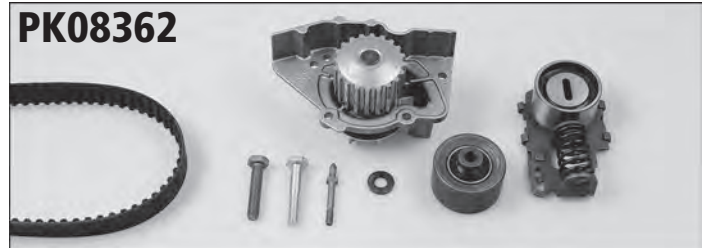

PK08362

passend für suitable for	Inhalt Content	Bezeichnung Description	Menge Quantity
CITROËN XM	P836	Wasserpumpe / Water Pump	1
	29-0091	Zahnriemen / Timing Belt (17 mm – 144 Zähne/teeths)	1
	14-0403	Spannrolle / Belt Tensioner	1
	15-0417	Umlenkrolle / Deflection Pulley	1