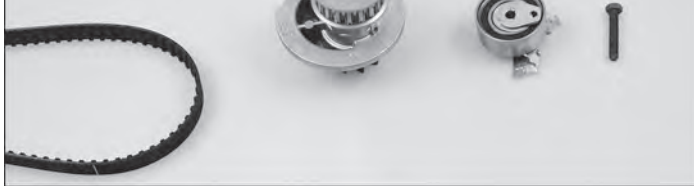

PK07910

passend für suitable for		Inhalt Content	Bezeichnung Description	Menge Quantity
DAEWOO	KALOS, LANOS	P791	Wasserpumpe / Water Pump	1
		14-0445	Spannrolle / Belt Tensioner	1
		29-0021	Zahnriemen / Timing Belt (17 mm – 111 Zähne/teeths)	1