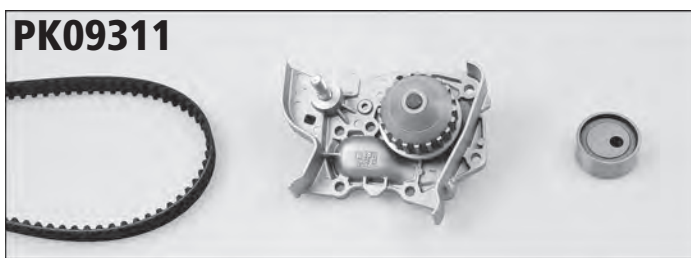

PK09311

passend für suitable for	Inhalt Content	Bezeichnung Description	Menge Quantity
RENAULT CLIO, MEGANE	P931	Wasserpumpe / Water Pump	1
	29-0019	Zahnriemen / Timing Belt (17 mm – 95 Zähne/teeths)	1
	14-0313	Spannrolle / Belt Tensioner	1