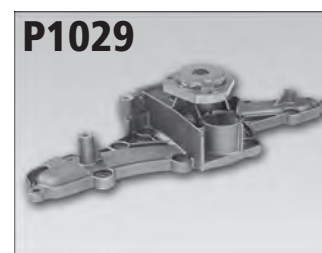

P1029

passend für
suitable for
ALFA 147 3.2 GTA
ALFA 156 2.5 V6 24V, 3.2 GTA
ALFA 166 2.0, 2.5, 3.0, 3.2
ALFA GT 3.2 GTA
ALFA GTV 3.0 V6 24V, 3.2 V6 24V
ALFA SPIDER 3.0 V6, 3.2 V6
LANCIA KAPPA 3.0 24V
LANCIA THESIS 3.0 V6, 3.2 V6

Baujahr
Year
(03 -)
(97 -)
(98 -)
(03 -)
(00 -)
(00 -)
(94 - 01)
(02 -)