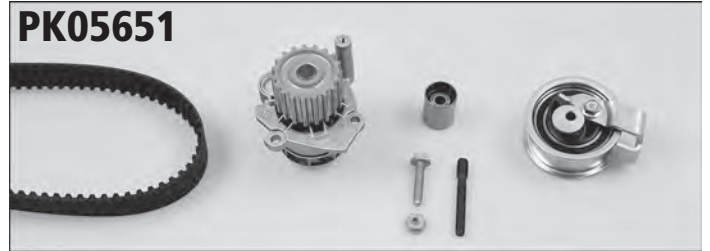

PK05651

passend für suitable for		Inhalt Content	Bezeichnung Description	Menge Quantity
AUDI	A2	P565	Wasserpumpe / Water Pump	1
SKODA	FABIA	14-0264	Spannrolle / Belt Tensioner	1
		15-0046	Umlenkrolle / Deflection Pulley	1
		29-0047	Zahnriemen / Timing Belt (30 mm – 120 Zähne/teeths)	1