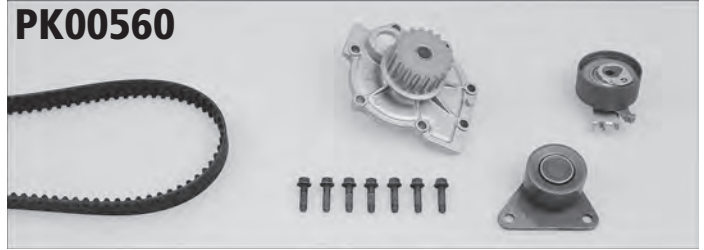

PK00560

passend für suitable for		Inhalt Content	Bezeichnung Description	Menge Quantity
RENAULT	LAGUNA, LAGUNA I, SAFRANE II	P056	Wasserpumpe / Water Pump	1
VOLVO	C70 I, S60, S70, S80, V40	29-0094	Zahnriemen / Timing Belt (23 mm – 142 Zähne/teeths)	1
		14-0299	Spannrolle / Belt Tensioner	1
		15-0613	Umlenkrolle / Deflection Pulley	1