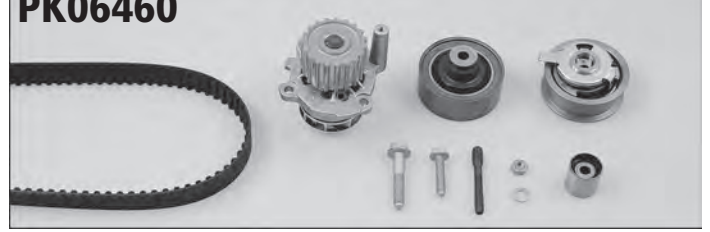

## PK06460

passend für suitable for	Inhalt Content	Bezeichnung Description	Menge Quantity	
SEAT SKODA VW	CORDOBA, IBIZA IV FABIA POLO	P646	Wasserpumpe / Water Pump	1
	29-0090	Zahnriemen / Timing Belt (25 mm – 141 Zähne/teeths)	1	
	14-0261	Spannrolle / Belt Tensioner	1	
	15-0093	Umlenkrolle / Deflection Pulley	1	
	15-0078	Umlenkrolle / Deflection Pulley	1	