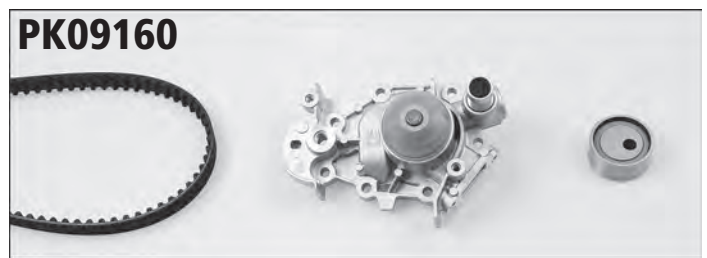

PK09160

passend für suitable for	Inhalt Content	Bezeichnung Description	Menge Quantity
RENAULT CLIO, KANGOO, TWINGO	P916	Wasserpumpe / Water Pump	1
	14-0313	Spannrolle / Belt Tensioner	1
	29-0027	Zahnriemen / Timing Belt (17 mm – 87 Zähne/teeths)	1