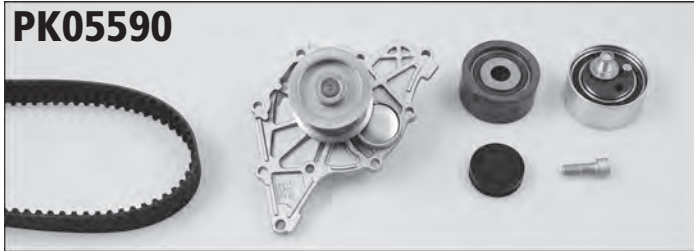

PK05590

passend für suitable for	Inhalt Content	Bezeichnung Description	Menge Quantity
AUDI A4, A6, A8	P559	Wasserpumpe / Water Pump	1
VW PASSAT	14-0060	Spannrolle / Belt Tensioner	1
	15-0226	Umlenkrolle / Deflection Pulley	1
	29-0129	Zahnriemen / Timing Belt (30 mm – 207 Zähne/teeth)	1