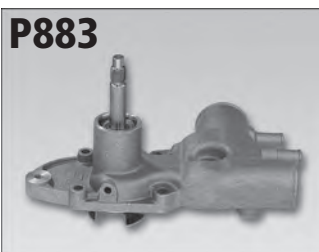

P883

passend für
suitable for

PEUGEOT J7 2.1 D

Baujahr
Year

(68 - 77)