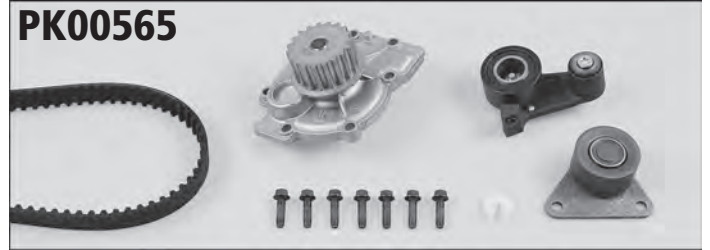

PK00565

passend für suitable for	Inhalt Content	Bezeichnung Description	Menge Quantity
VOLVO 850, S70, V70 I, V70	P056	Wasserpumpe / Water Pump	1
	14-0610	Spannrolle / Belt Tensioner	1
	15-0613	Umlenkrolle / Deflection Pulley	1
	29-0287	Zahnriemen / Timing Belt (23 mm – 144 Zähne/teeths)	1