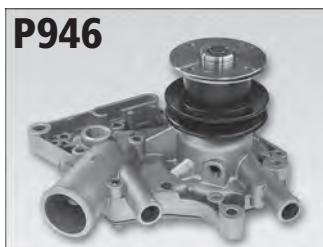

P946

passend für
suitable for
RENAULT 5 1.0, 1.3

Baujahr
Year
(72 - 85)