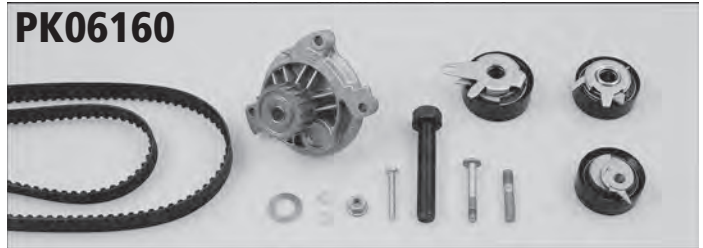

PK06160

passend für suitable for		Inhalt Content	Bezeichnung Description	Menge Quantity
VOLVO	850, S70, S80, V70	P616	Wasserpumpe / Water Pump	1
		29-0048	Zahnriemen / Timing Belt (26,5 mm – 122 Zähne/teeths)	1
		29-0044	Zahnriemen / Timing Belt (21 mm – 81 Zähne/teeths)	1
		14-0084	Spannrolle / Belt Tensioner	1
		14-0048	Spannrolle / Belt Tensioner	1
		14-0049	Spannrolle / Belt Tensioner	1