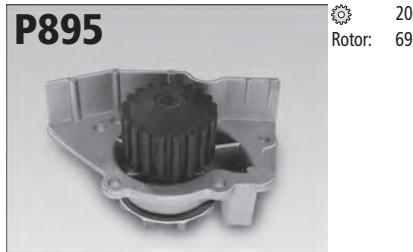

passend für suitable for	Baujahr Year
CITROËN EVASION 2.0 16V	(98 -)
CITROËN SYNERGIE 2.0 16V	(98 -)
CITROËN XANTIA 2.0 i 16V	(95 - 98)
CITROËN XM 2.0 i 16V	(94 -)
CITROËN XSARA 2.0 16V, 2.0 i 16V	(97 -)
FIAT ULYSSE 2.0 16V	(98 -)
LANCIA ZETA 2.0 16V	(98 -)
PEUGEOT 306/406/605/806 2.0	(94 -)