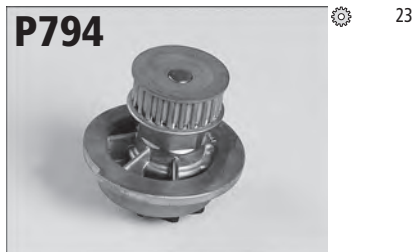

P794 23

passend für suitable for

DAEWOO REZZO 1.8	Baujahr Year
DAEWOO TACUMA 1.8	(00 -)
	(00 -)