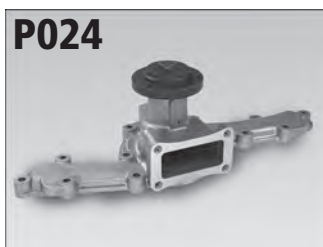

P024

passend für suitable for
ALFA 164 2.0 V6 Turbo, 3.0 QV, 3.0 V6
ALFA 168 2.0 V6 Turbo, 3.0 QV, 3.0 V6
ALFA 75 3.0 V6
FIAT CROMA 2500 V6

Baujahr Year
(90 - 98)
(90 - 98)
(90 - 92)
(93 - 96)