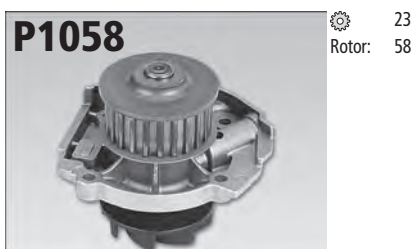

⚙️ 23
Rotor: 58

passend für suitable for
FIAT PANDA 1.1, 1.2, 1.4
FIAT PUNTO 1.2, 1.4
FIAT SIENA 1.2, 1.4
FIAT STILO 1.2 16V
FIAT STRADA 1.2
FORD KA 1.2
LANCIA Y 1.2 16V
LANCIA YPSILON 1.2, 1.4, 1.4 16V

Baujahr Year
(03 -)
(03 -)
(01 -)
(02 -)
(99 -)
(09 -)
(- 03)
(03 -)