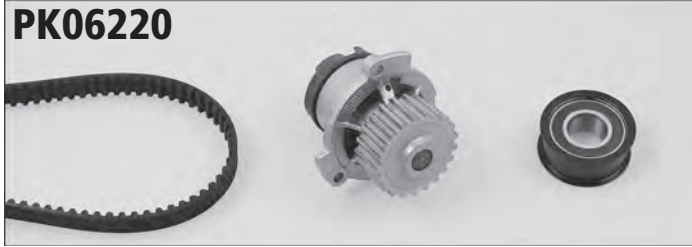

PK06220

passend für suitable for		Inhalt Content	Bezeichnung Description	Menge Quantity
LADA	CEVARO, DIVA, SABLE, SAGONA	P622	Wasserpumpe / Water Pump	1
		29-0165	Zahnriemen / Timing Belt (19 mm – 111 Zähne/teeths)	1
		14-0951	Spannrolle / Belt Tensioner	1