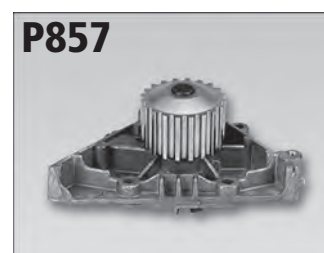

P857

20
Rotor: 55

**passend für
suitable for**
LANCIA PHEDRA 2.0
LANCIA ZETA 2.0 16V
PEUGEOT 206 2.0 S16, 2.0 16V
PEUGEOT 307 2.0 16V, 2.0
PEUGEOT 406/407 1.8, 2.0
PEUGEOT 607 2.0, 2.2 16V
PEUGEOT 806/807 2.0
PEUGEOT EXPERT 2.0

**Baujahr
Year**
(02 -)
(- 02)
(99 -)
(00 -)
(00 -)
(00 -)
(- 02)
(00 -)

ohne Gehäuse
Without housing

ohne Gehäuse
Without housing