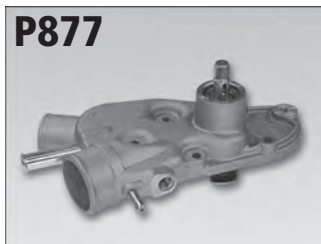

Baujahr  
Year

(83 - 88)  
(88 - 92)  
(88 - 92)  
(80 - 85)  
(81 - 89)  
(91 - 98)  
(85 - 98)  
(85 - 98)

**P877**

Rotor: 54

passend für  
suitable for

PEUGEOT 504 2.3 D  
PEUGEOT 505 2.3 D

Baujahr  
Year