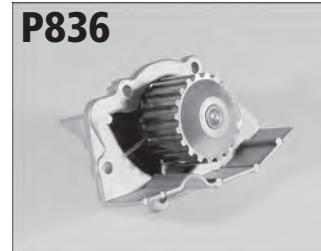

P836

20
Rotor: 69

passend für suitable for

FIAT SCUDO 1.9 D, 1.9 TD (96 -)
FIAT ULYSSE 2.0, 2.0 Turbo (94 - 02)
FSO CARO/POLONEZ III 1.9 D (92 -)
HONDA CONCERTO 1.8 TD (94 - 96)
HYUNDAI ELANTRA/LANTRA II 1.9 D (98 -)
LADA NIVA 1900 D (93 -)
LANCIA ZETA 2.0 Turbo (95 - 02)
PEUGEOT 205 II 1.7 TD, 1.8 XDT, 1.9 D (87 - 98)