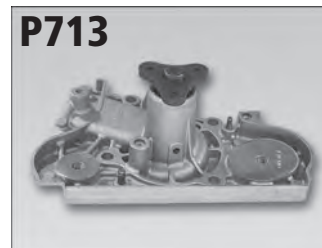

passend für suitable for	Baujahr Year
KIA CARENS II 1.6	(02 -)
KIA MENTOR 1.5 i 16V, 1.5	(96 - 98)
KIA SEPHIA 1.5, 1.5 i 16V	(96 - 98)
KIA SHUMA 1.5 i 16V, 1.5	(96 - 98)
MAZDA 323 ASTINA IV 1.8	(89 - 94)
MAZDA 323 C IV 1.8	(89 - 94)
MAZDA 323 F IV 1.8, 1.8 16V, 1.8 16V	(89 - 94)
MAZDA MX-5 1.6	(90 - 98)