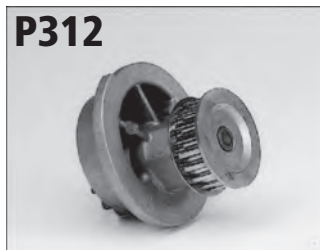

P312

passend für
suitable for

DAEWOO CIELO 1.5
DAEWOO NEXIA 1.5
OPEL ASTRA F 1.4, 1.6
OPEL ASTRA G 1.6
OPEL COMBO 1.2, 1.4
OPEL CORSA A 1.2, 1.4, 1.6
OPEL CORSA A TR 1.2 S, 1.4 i, 1.4 S
OPEL CORSA B 1.2 i, 1.4 i, 1.4 Si

**Baujahr
Year**

(95 - 97)
(95 - 97)
(91 - 99)
(98 -)
(94 - 01)
(82 - 93)
(82 - 93)
(93 -)

19