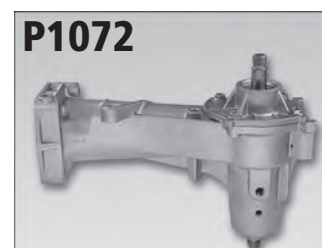

P1072

passend für suitable for
FIAT 850
FIAT 850 Spider
FIAT 900 T/E 0.9
FIAT 900 T/E Pulmino 0.9

Baujahr Year
(68 - 72)
(68 - 72)
(78 - 86)
(78 - 86)