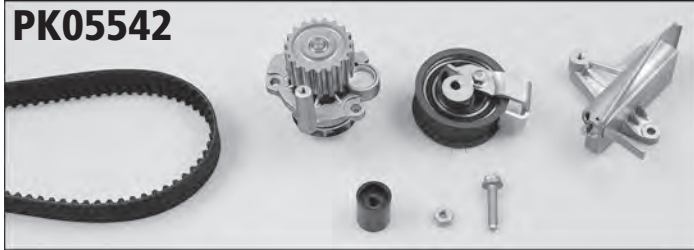

PK05542

passend für suitable for	Inhalt Content	Bezeichnung Description	Menge Quantity
AUDI A2	P554	Wasserpumpe / Water Pump	1
VW LUPO	29-0193	Zahnriemen / Timing Belt (30 mm – 117 Zähne/teeth)	1
	14-0264	Spannrolle / Belt Tensioner	1
	15-0046	Umlenkrolle / Deflection Pulley	1
	13-0267	Schwing.-Dämpfer / Vibration Damper	1