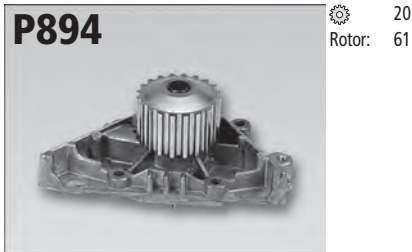

passend für suitable for	Baujahr Year
PEUGEOT 206 2.0 RC	(03 -)
PEUGEOT 307 2.0 16V	(03 -)
PEUGEOT 406 2.2	(- 04)
PEUGEOT 407 2.2	(04 -)
PEUGEOT 807 2.2	(02 -)