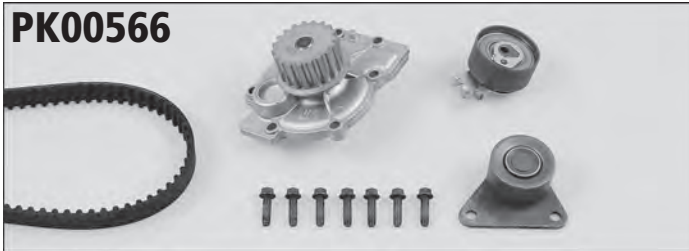

PK00566

passend für suitable for	Inhalt Content	Bezeichnung Description	Menge Quantity
VOLVO S70, V70 I, V70	P056	Wasserpumpe / Water Pump	1
	29-0409	Zahnriemen / Timing Belt (23 mm – 138 Zähne/teeths)	1
	14-0299	Spannrolle / Belt Tensioner	1
	15-0613	Umlenkrolle / Deflection Pulley	1