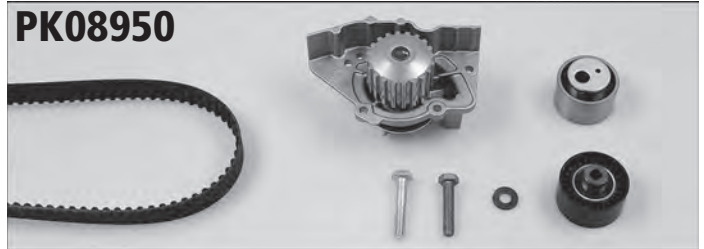

PK08950

passend für suitable for	Inhalt Content	Bezeichnung Description	Menge Quantity
CITROËN EVASION, XANTIA, XM, XSARA	P895	Wasserpumpe / Water Pump	1
FIAT ULYSSE	29-0097	Zahnriemen / Timing Belt (25 mm – 136 Zähne/teeths)	1
LANCIA ZETA	14-0933	Spannrolle / Belt Tensioner	1
PEUGEOT 306, 406, 605, 806	15-0417	Umlenkrolle / Deflection Pulley	1