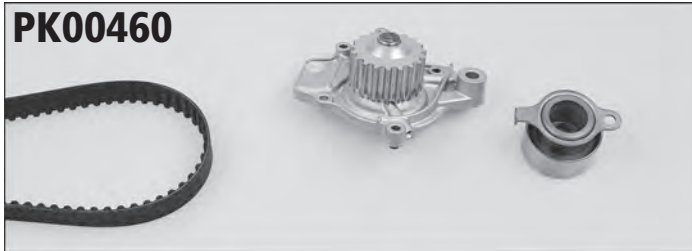

PK00460

passend für suitable for		Inhalt Content	Bezeichnung Description	Menge Quantity
HONDA	CONCERTO, CRX II, PRELUDE III	P046	Wasserpumpe / Water Pump	1
ROVER	200	29-0089	Zahnriemen / Timing Belt (24 mm – 124 Zähne/teeths)	1
		14-0701	Spannrolle / Belt Tensioner	1