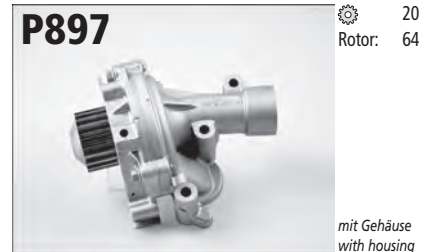

passend für suitable for	Baujahr Year
CITROËN C4 2.0, 1.8 i	(04 -)
CITROËN C4 PALLAS 2.0 16V	(06 -)
CITROËN C4 1.8, 2.0	(07 -)
CITROËN C5 1.8, 2.0	(01 -)
CITROËN C8 2.0, 2.0 16V, 2.2	(02 -)
CITROËN EVASION 2.0 16V	(- 02)
CITROËN JUMPY 2.0 i, 2.0, 2.0 i 16V	(00 -)
CITROËN SYNERGIE 2.0 16V	(- 02)