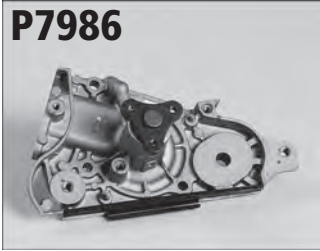

P7986

passend für suitable for	Baujahr Year
MAZDA 323 ASTINA VI 1.6	(01 - 04)
MAZDA 323 F VI 1.6	(01 - 04)
MAZDA 323 F/P VI 1.6	(01 - 04)
MAZDA FAMILIA VI 1.6	(01 - 04)