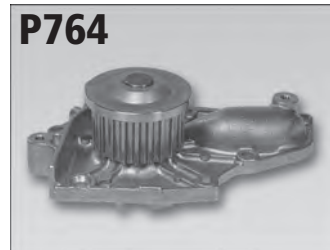

P764

passend für suitable for

TOYOTA CELICA 2.0 i 16V, 2.0 GTi

Baujahr Year
(93 - 99)

22