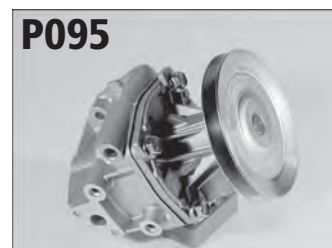

P095

*mit Gehäuse
with housing*

**passend für
suitable for**
FIAT ELBA 1.5
FIAT FIORINO 1.5, 75 1.5, 1.5 iE
FIAT REGATA 75 1.5, 85 1.5
FIAT RITMO II 60 1.1, 1.5
FIAT UNO 75 1.5
INNOCENTI ELBA 1.5
LANCIA PRISMA 1.5

**Baujahr
Year**
(86 - 96)
(88 - 93)
(83 - 89)
(82 - 88)
(85 - 93)
(92 - 94)
(85 - 92)