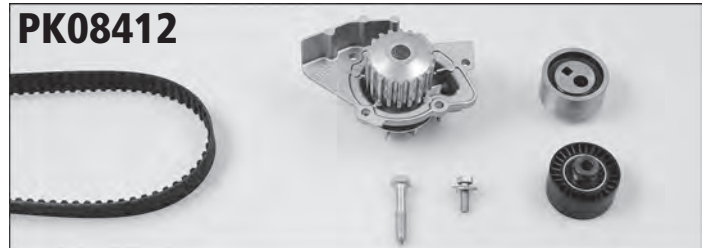

PK08412

passend für suitable for	Inhalt Content	Bezeichnung Description	Menge Quantity
CITROËN BERLINGO, C5, JUMPY, XSARA	P841	Wasserpumpe / Water Pump	1
FIAT SCUDO	15-0150	Umlenkrolle / Deflection Pulley	1
PEUGEOT 206, 306, 307, 406, 607, 806	29-0035	Zahnriemen / Timing Belt (17 mm – 141 Zähne/teeths)	1
	15-3330	Spannrolle / Belt Tensioner	1