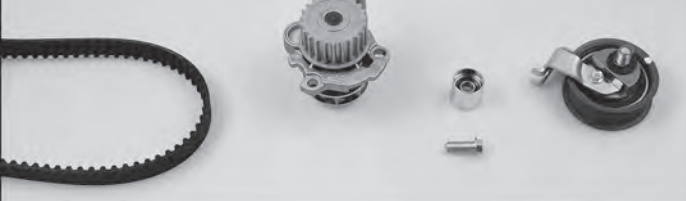

PK05471

passend für suitable for	Inhalt Content	Bezeichnung Description	Menge Quantity
AUDI A3, TT	P547	Wasserpumpe / Water Pump	1
SEAT ALHAMBRA, LEON, TOLEDO II	29-0056	Zahnriemen / Timing Belt (23 mm – 150 Zähne/teeths)	1
SKODA OCTAVIA	14-0748	Spannrolle / Belt Tensioner	1
VW BORA, GOLF IV, JETTA IV	15-0645	Umlenkrolle / Deflection Pulley	1