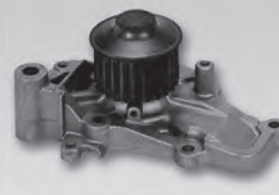

P7740

passend für suitable for	Baujahr Year
MITSUBISHI RVR 1.8	(91 - 99)
MITSUBISHI SPACE RUNNER 1.8	(91 - 99)
MITSUBISHI SPACE WAGON 1.8	(91 - 98)
PROTON PERSONA 1,6, 1,8	(94 -)
PROTON PERSONA 300 1,6, 1,8, 316, 318	(96 -)
PROTON PERSONA 400/416/418, 1,6, 1,8	(94 -)
PROTON SATRIA 1,6, 1,8, 316, 318	(96 -)
PROTON WIRA 1,6, 1,8, 416, 418	(94 -)

P7741

OHNE ABBILDUNG
WITHOUT ILLUSTRATION

passend für suitable for	Baujahr Year
HYUNDAI SANTA FE 2.7 V6 GLS, 2.7	(05 -)
KIA CARNIVAL III 2.7 V6	(06 -)
KIA GRAND CARNIVAL III 2.7 V6	(06 -)
KIA SEDONA MK II 2.7 V6	(06 -)