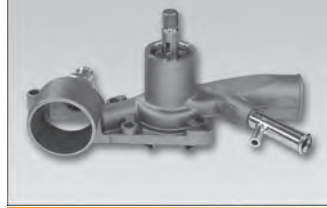

P869

passend für
suitable for
PEUGEOT J7 1.6, 1.8, 1.5
PEUGEOT J9 1.6

Baujahr
Year
(68 - 80)
(80 - 87)