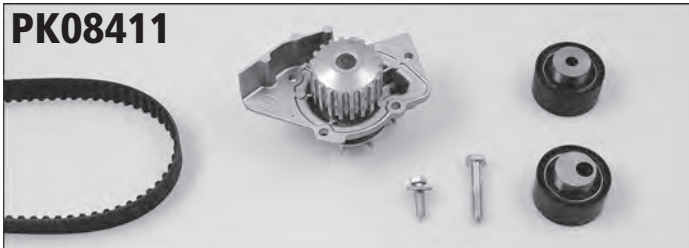

PK08411

passend für suitable for	Inhalt Content	Bezeichnung Description	Menge Quantity
CITROËN BERLINGO, C5, XSARA	P841	Wasserpumpe / Water Pump	1
FIAT DUCATO, SCUDO, ULYSSE	14-0149	Spannrolle / Belt Tensioner	1
LANCIA ZETA	15-0150	Umlenkrolle / Deflection Pulley	1
PEUGEOT 206, 306, 307, 406, 806	29-0035	Zahnriemen / Timing Belt (17 mm – 141 Zähne/teeths)	1
SUZUKI GRAND ESCUDO, GRAND VITARA