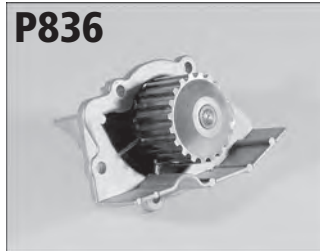

P836

20
Rotor: 69

passend für suitable for

CITROËN BERLINGO/C15 1.9 D, 1.8 D (86 -)
CITROËN DISPA./EUVAS. 1.9/2.0 TD, 2.0 (94 - 98)
CITROËN EVASION 1.9 TD, 2.0, 2.0 TD (94 - 98)
CITROËN JUMPY/JUMPER 1.9 TD, 2.0 (95 -)
CITROËN XANTIA/RELAY 1.9 D, 2.0 (93 -)
CITROËN SYNERGIE 1.9 TD, 2.0, 2.0 TD (94 - 98)
CITROËN ZX/XM 1.8 D, 1.9 D, 2.0, 2.0D (89 - 97)
FIAT DUCATO 1.9 TD, 2.0, 2.0 Bipower (02 -)