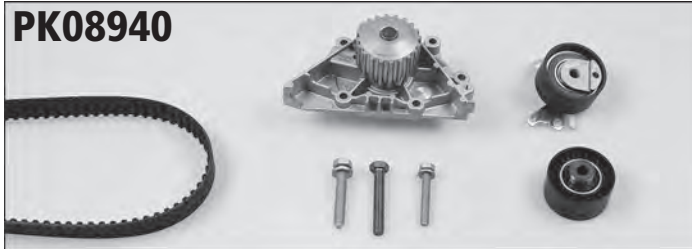

PK08940

passend für suitable for	Inhalt Content	Bezeichnung Description	Menge Quantity
PEUGEOT 206, 307, 406, 407, 807	P894	Wasserpumpe / Water Pump	1
	29-0075	Zahnriemen / Timing Belt (25 mm – 153 Zähne/teeths)	1
	15-0754	Umlenkrolle / Deflection Pulley	1
	14-0229	Spannrolle / Belt Tensioner	1