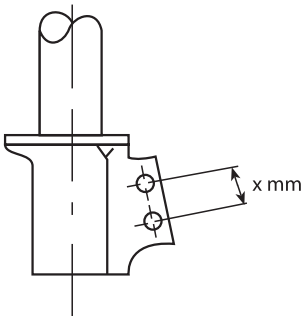

MODEL FAHRZEUG MODELE	YEAR JAHR ANNEE	FRONT/VORNE/AVANT			REAR/HINTEN/ARRIERE		
		PREMIUM Oil	EXCEL-G Twin-tube Gas	GAS-A-JUST Mono-tube Gas	PREMIUM Oil	EXCEL-G Twin-tube Gas	GAS-A-JUST Mono-tube Gas

Renault (F)

Clio I (375*, 557*, 657*, B57*, C57*, S57*)

2.0 16V Williams (C57M)	90- 98						551068 241010	
				MB1504 SM1503				
☞ = Electric (357W, 557W)	90- 7.97	633825¹⁾	333825¹⁾					
		☞ 913237	MB1504 SM1503					
☞ = Electric (357W, 557W)	7.97- 98	633706¹⁾	333706¹⁾					
		☞ 913237	MB1504 SM1503					

Clio II (BB0*, CB0*, SB0*)

1.2, 1.2 LPG	98-	633707	333707¹⁾			343289		
		☞ 913237	MB1504 SM1507			☞ 910068		
1.4, 1.6, 1.9 D, 1.9 DTI 1.5 dCi, 1.2 16V Exc. Sport sus.	98-	633708	333708¹⁾			343289		
		☞ 913237	MB1504 SM1507			☞ 910068		
1.4, 1.5 dCi, 1.6, 1.9 D, 1.9 DTI ⊕ Sport sus.	98-		333708¹⁾				553225	
			OE=7700 428 115				OE=7700 435 651	
			MB1504 SM1507					
1.6 16V (CB0T)	98-		333708¹⁾				553225	
		☞ 913237	MB1504 SM1507					

1)

2) SM1504 : 1.2L
3) SM1503 : 1.4L

X =	KYB O.E =	333824	633825	333825	633706	333706	333849	333707	333708
		633824		323825			323849		
52 mm	7700 808 490	○						○	
	7700 816 045	○						○	
	7700 823 130	○						○	
	7700 828 680	○						○	
	7700 838 084	○						○	
54 mm	7700 808 491		○	○					
	7700 808 492		○	○					
	7700 816 046		○	○					
	7700 823 129		○	○					
	7700 823 131		○	○					
	7700 828 681		○	○					
	7700 828 682		○	○					
	7700 838 083		○	○					
	7700 838 086		○	○					
	7700 838 087		○	○					
	7700 828 683			○					
	7700 838 088			○					
	7700 828 684						○		
7700 838 085						○			
58 mm	7700 423 726				○	○			○
	7700 423 727				○	○			○
	7700 423 729					○			○