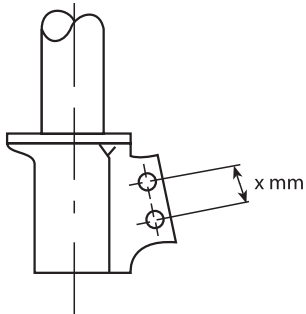

1)

2) SM1504; 1.2L
3) SM1503; 1.4L

X =	KYB O.E =	333824 633824	633825	333825 323825	633706	333706	333849 323849
52 mm	7700 808 490	○					
	7700 816 045	○					
	7700 823 130	○					
	7700 828 680	○					
	7700 838 084	○					
54 mm	7700 808 491		○	○			
	7700 808 492		○	○			
	7700 816 046		○	○			
	7700 823 129		○	○			
	7700 823 131		○	○			
	7700 828 681		○	○			
	7700 828 682		○	○			
	7700 838 083		○	○			
	7700 838 086		○	○			
	7700 838 087		○	○			
	7700 828 683			○			
	7700 838 088			○			
	7700 828 684						○
7700 838 085						○	
58 mm	7700 423 726				○	○	
	7700 423 727				○	○	
	7700 423 729					○	