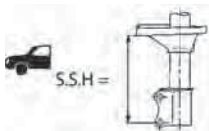

1) 333075, S.S.H = 264 mm
333223, S.S.H = 250 mm

2) 441072, 341105 S.S.H. = 167 mm
341106 S.S.H. = 157 mm

MODEL FAHRZEUG MODELE	YEAR JAHR ANNEE	FRONT/VORNE/AVANT				REAR/HINTEN/ARRIERE			
		PREMIUM Oil	EXCEL-G Twin-tube Gas	GAS-A-JUST Mono-tube Gas		PREMIUM Oil	EXCEL-G Twin-tube Gas	GAS-A-JUST Mono-tube Gas	
Austin-Rover Group (GB)									
Montego Saloon									
1.6, 2.0 Exc. 2.0 Diesel	84- 9.88		333075 ¹⁾				341106 ²⁾		
2.0 LD, HLD 	86- 9.88		333223 ¹⁾				341106 ²⁾		
1.6, 2.0, 2.0 LD, HLD 	10.88- 95		333223 ¹⁾			441072 ²⁾	341105 ²⁾ ▼		
<p>1) S.S.H = 333075, S.S.H = 264 mm 333223, S.S.H = 250mm</p> <p>2) S.S.H = 441072, 341105 S.S.H. = 167 mm 341106 S.S.H. = 157 mm</p>									
Sherpa									
K2 Series 255	7.82-	443288							
200 Series 255, 280	83-	443288							
Triumph									
Spitfire Mk IV	70- 8.80	411032▼	341028					552016	
Vitesse Mk II GT 6 Mk II	68- 71	411032▼	341028						
2000 MK I, II Incl. 2.5 P1 2500 TC, S Stag	63- 75 68- 75 74- 77 70- 77		365048					554017	
TR 7 TR 8	5.76- 80 80- 83	663006	363015					554017	
Dolomite 1300, 1500, 1850 Dolomite Sprint	1.72-11.80 6.73-11.80								
Acclaim	10.81- 7.84		333021				333023 L 333022 R		