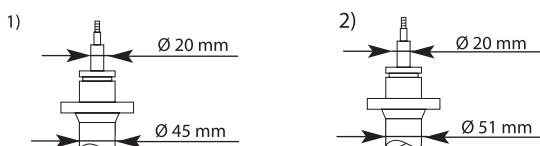

Austin-Rover Group (GB)

Austin, Morris

Seven 850, Cooper (S) Mini Car 850, 1000, 1275 GT Mini Clubman Mini-Minor Mini-Cooper Hornet	59- 74 76- 76- 59- 76 61- 64 62- 64	743044	743046 L 743045 R			342001 552018	342002 552019		

BMW (D)

3 Series (E30) Exc. M-Technik sus.

316, 316 i, 318 i, 318 iS, 324 d (E30) Exc. Sport	82-12.90			373019¹⁾	243019	363500¹⁾	343184 553124	915004▼ 910084 SM1000	SM9000
320 i (E30) Exc. Sport	82- 9.87			373019¹⁾	243019	363500¹⁾	343184 553124	915004▼ 910084 SM1000	SM9000
320 i (E30) Exc. Sport	10.87-12.90			373019¹⁾	243019	363500¹⁾	343184 553124	915004▼ 910084 SM1000	SM9000
316/316 i Sport (E30) 318 i/318 iS Sport 320 i Sport 324 d Sport	82-12.90			374008²⁾	243019	364021²⁾	343184 553124	915004▼ 910084 SM1000	SM9000
320 iS, 323 i, 324 td, 325 e, 325 i (E30) Incl. Sport Exc. (325iX)	82-12.90			374008²⁾	243019	364021²⁾	343184 553124	915004▼ 910084 SM1000	SM9000

3 Series (E30) Exc. M-Technik sus.

318 i, 320 i, 325 i (E30) Incl. Sport Exc. (325iX)	85- 2.93			374008²⁾	243019	364021²⁾	343184 553124	915004▼ 910084 SM1000	SM9000

3 Series Touring (E30) Exc. M-Technik sus.

316 i, 318 i (E30) Exc. Sport	3.89- 9.89			373019¹⁾	243019	363500¹⁾	343184 553124	915004▼ 910084 SM1000	SM9000
316 i, 318 i (E30) Exc. Sport	10.89- 2.94			374008²⁾	243019	364021²⁾	343184 553124	915004▼ 910084 SM1000	SM9000
316 i Sport 318 i Sport	3.89- 2.94			374008²⁾	243019	364021²⁾	343184 553124	915004▼ 910084 SM1000	SM9000