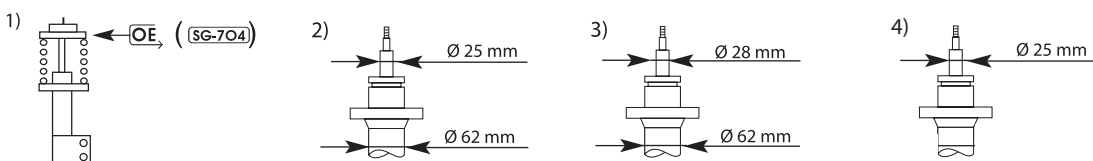

MODEL FAHRZEUG MODELE	YEAR JAHR ANNEE	FRONT/VORNE/AVANT				REAR/HINTEN/ARRIERE			
		PREMIUM Oil	EXCEL-G Twin-tube Gas	GAS-A-JUST Mono-tube Gas		PREMIUM Oil	EXCEL-G Twin-tube Gas	GAS-A-JUST Mono-tube Gas	

Fiat Commercial (I)

Ducato

10Q () Incl. Exc. H/D, Camping Car	(230)	94-12.01	635806²⁾ 915808▼ 910091	MB1905 SM1920 L SM1921 R (SG-704)¹⁾		344283	
14Q () Incl. Exc. H/D, Camping Car	(230)	94-12.01	635806²⁾ 915808▼ 910091	MB1905 SM1920 L SM1921 R (SG-704)¹⁾		344284	
18Q () Incl. Exc. H/D, Camping Car	(230)	94-12.01	635807³⁾ 910096	MB1905 SM1920 L SM1921 R (SG-704)¹⁾		345021	
18Q () Camping Car Grand Export Exc. H/D	(230)	94-12.01	635807³⁾ 910096	MB1905 SM1920 L SM1921 R (SG-704)¹⁾			
  Exc. H/D	(244)	1.02- 6.06	635806²⁾ 910091	MB1905 SM1926 L SM1927 R		344283	
  Exc. H/D	(244)	1.02- 6.06	635807³⁾ 910096	MB1905 SM1926 L SM1927 R		345041	
 Incl. H/D, hot & cold climate zones, Camping Car Exc. sus.		4.06-		335827⁴⁾		345700⁵⁾ 345701⁶⁾	

Fiorino, Fiorino Qubo

⊖ ABS	(146)	93-	631601			341324	
⊕ ABS	(146)	93-	631601			341324	
1.4, 1.3 D Multijet 1.4 LPG	(225)	2.08-		334968 L 334967 R SM1821 L SM1822 R		349145	

5) 345700 : OE p/n = 1355822080, 1362579080, 1357402080, 1362557080, 1355826080, 1362551080, 1356966080, 1362578080.

6) 345701 : OE p/n = 1355821080, 1362548080, 1356967080, 1362546080, 1355827080, 1362547080, 1355824080, 1362549080, 1355829080, 1362577080.