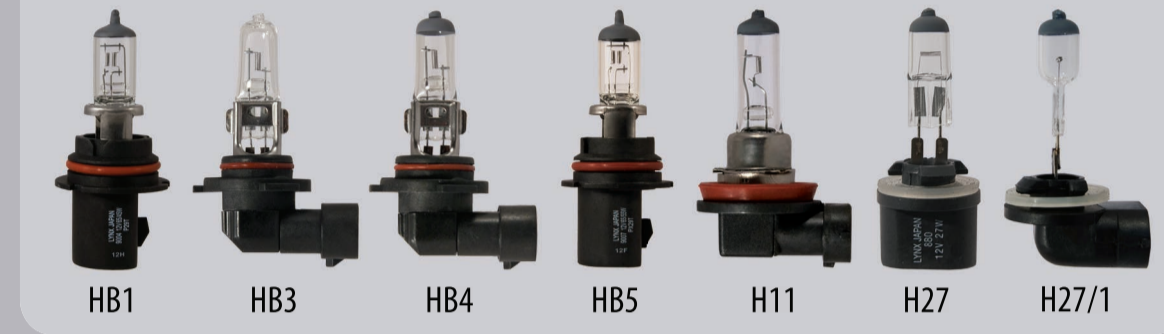

# ТИПЫ И КЛАССИФИКАЦИЯ АВТОМОБИЛЬНЫХ ЛАМП

Головной свет (ближний свет, дальний свет)

Указатели поворота боковые

Противотуманные фары

Стоп-сигналы

Указатели поворота передние

Указатели поворота задние

Лампы освещения интерьера

Стоп-сигналы + габаритные огни

Миниатюрные лампы подсветки приборов и выключателей

Фонари заднего хода

Освещение номерного знака

Стояночное освещение, габаритные огни

Габаритные огни

Задние противотуманные фонари