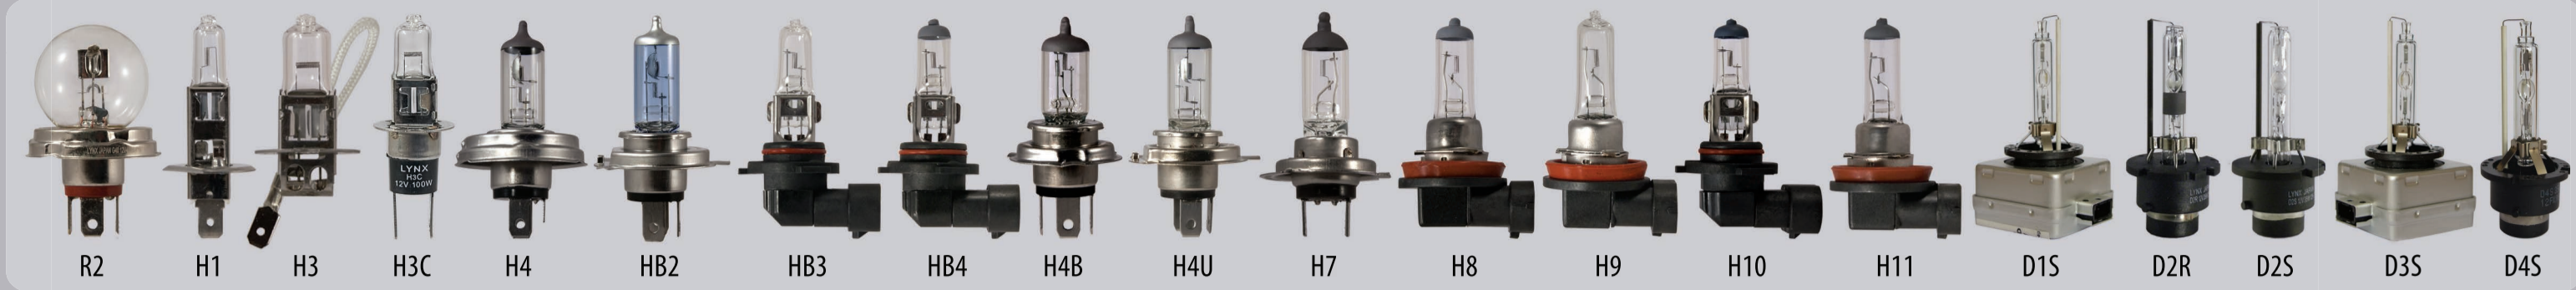

# ТИПЫ И КЛАССИФИКАЦИЯ АВТОМОБИЛЬНЫХ ЛАМП

Головной свет (ближний свет, дальний свет)

Указатели поворота боковые

Противотуманные фары

Стоп-сигналы

Указатели поворота передние

Указатели поворота задние

Лампы освещения интерьера

Стоп-сигналы + габаритные огни

Миниатюрные лампы подсветки приборов и выключателей

Фонари заднего хода

Освещение номерного знака

Стояночное освещение, габаритные огни

Габаритные огни

Задние противотуманные фонари

H1	L10100	12V 100W P14.5S
	L10100Y	12V100W P14.5S YELLOW
	L10155	12V 55W P14.5S
	L10155B	12V 55W P14.5S SUPER WHITE
	L10155Y	12V 55W P14.5S YELLOW
	L20170	24V 70W P14.5S
	L20170Y	24V 70W P14.5S YELLOW
H2	L15155	12V 55W X511
	L15155Y	12V 55W X511 YELLOW
	L25155	24V 70W X511
	L25155Y	24V 70W X511 YELLOW
	H3	L10300
L10300Y		12V 100W PK22S YELLOW
L10355		12V 55W PK22S
L10355B		12V 55W PK22S SUPER WHITE
L10355Y		12V 55W PK22S YELLOW
L20370		24V 70W PK22S
L20370Y		24V 70W PK22S YELLOW
L15900		12V 100W PK22D/5
H3C	L15955	12V 55W PK22D/5
	L10460	12V 60/55W P43T-38
H4	L10460B	12V 60/55W P43T-38 SUPER WHITE
	L10460Y	12V 60/55W P43T-38 YELLOW
	L10500	12V 100/80W P45T-41
	L10500Y	12V 100/80W P45T-41 YELLOW
	L11400	12V 100/80W P43T-38
	L11400Y	12V 100/80W P43T-38 YELLOW
	L20475	24V 75/70W P43T-38
	L20475Y	24V 75/70W P43T-38 YELLOW
H4B	L11060	12V 60/55W P38T-33
H4U	L10400	12V 100/80W PU43T
	L10400Y	12V 100/80W PU43T-38 YELLOW
H7	L10755	12V 55W PX26D
	L10755B	12V 55W PX26D SUPER WHITE
	L10755Y	12V 55W PX26D YELLOW