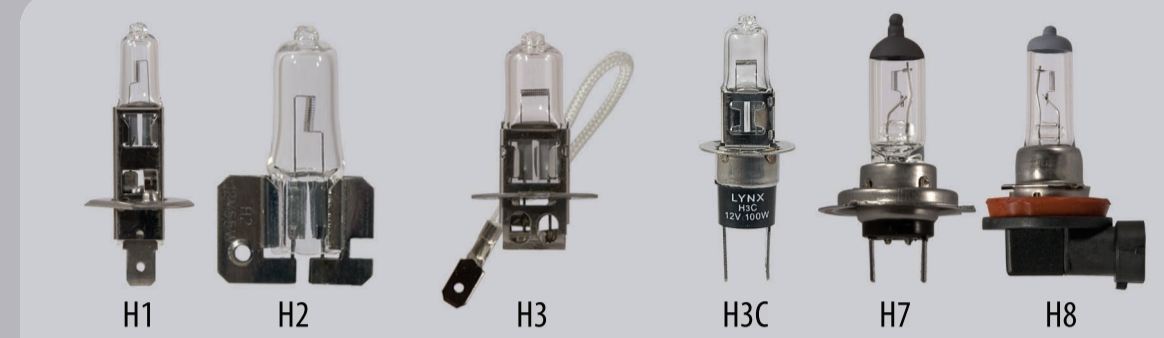

# ТИПЫ И КЛАССИФИКАЦИЯ АВТОМОБИЛЬНЫХ ЛАМП

Головной свет (ближний свет, дальний свет)

Указатели поворота боковые

Противотуманные фары

Стоп-сигналы

Указатели поворота передние

Указатели поворота задние

Лампы освещения интерьера

Стоп-сигналы + габаритные огни

Миниатюрные лампы подсветки приборов и выключателей

Фонари заднего хода

Освещение номерного знака

Стояночное освещение, габаритные огни

Габаритные огни

Задние противотуманные фонари