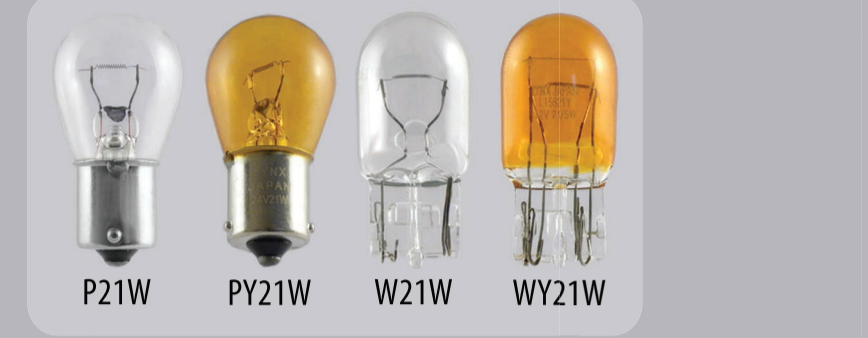

# ТИПЫ И КЛАССИФИКАЦИЯ АВТОМОБИЛЬНЫХ ЛАМП

Головной свет (ближний свет, дальний свет)

Указатели поворота боковые

Противотуманные фары

Стоп-сигналы

Указатели поворота передние

Указатели поворота задние

Лампы освещения интерьера

Стоп-сигналы + габаритные огни

Миниатюрные лампы подсветки приборов и выключателей

Фонари заднего хода

Освещение номерного знака

Стояночное освещение, габаритные огни

Габаритные огни

Задние противотуманные фонари