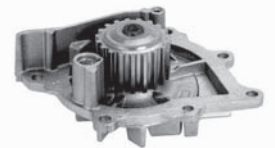

**24-0956**

**24-0974**

**24-0990**

**24-1049**

		<b>METELLI</b> ref.			<b>NOTE</b>	<b>Ad. OE</b>
<b>Mondeo II (BAP), SW '9/96-'11/00</b>						
1.6i 16v (66 kW) Eng.L1E/F/G/H/J/K/L/N/Q	96-98	<b>24-0509</b>		•		6878045,EPW076
	98-00	<b>24-0741</b>				1053879,1058743,1094596,1114354 1130582,1227902,1317038,1320876 19BBX8591FA,978M8501NH,988M8501TJ 988X8591EA/ F1D/ FC
1.8 i (85 kW) Eng.RKB/F/H/K/J	96-98	<b>24-0509</b>		•		6878045,EPW076
	98-00	<b>24-0741</b>				1053879,1058743,1094596,1114354 1130582,1227902,1317038,1320876 19BBX8591FA,978M8501NH,988M8501TJ 988X8591EA/ F1D/ FC
1.8 TD (66 kW) Eng.RFA/B/D/K/L/M/N/S	96-00	<b>24-0590</b>		•		1318354,5028472
2.0 i (96 kW) Eng.NGA/B/C/D	5/98-	<b>24-0741</b>				1053879,1058743,1094596,1114354 1130582,1227902,1317038,1320876 19BBX8591FA,978M8501NH,988M8501TJ 988X8591EA/ F1D/ FC
	96-4/98	<b>24-0509</b>		•		6878045,EPW076
2.5 24v (125 kW) Eng.SEA	96-00	<b>24-0974</b>	•			3006897,3667653,3715703,3800766 4096620,4356532,4448290,4551517 7269023
2.5 ST 200 (151 kW) Eng.SGA	99-00	<b>24-0974</b>	•			3006897,3667653,3715703,3800766 4096620,4356532,4448290,4551517 7269023
<b>Mondeo III (B5Y), SW '11/00-'4/07</b>						
1.8 16v (81 kW) Eng.CGBA/B	11/00-	<b>24-0903</b>				1119276,1142005,1142427,1336008 1361486,1364152,1584043,1S7G8501BC
1.8 16v (92 kW) Eng.CHBA/B	11/00-	<b>24-0903</b>				1119276,1142005,1142427,1336008 1361486,1364152,1584043,1S7G8501BC
1.8 SCi (96 kW) Eng.CFBA	03-	<b>24-0903</b>				1119276,1142005,1142427,1336008 1361486,1364152,1584043,1S7G8501BC
2.0 16v (107 kW) Eng.CJBA/B	11/00-	<b>24-0903</b>				1119276,1142005,1142427,1336008 1361486,1364152,1584043,1S7G8501BC
2.0 16v Di / TDDi (66 kW) Eng.D5BA	11/00-	<b>24-0839</b>	•			1116996,1143851,1341835,1347102 1417825,1477444
	11/00-	<b>24-0807</b>			+BH	1116996,1143851,1341835,1347102 1417825,1477444
2.0 16v Di / TDDi (85 kW) Eng.HJBA/B/C/D6BA	11/00-	<b>24-0839</b>	•			1116996,1143851,1341835,1347102 1417825,1477444
	11/00-	<b>24-0807</b>			+BH	1116996,1143851,1341835,1347102 1417825,1477444
2.0 TDCi (96 kW) Eng.FMBA/B	01-07	<b>24-0839</b>	•			1116996,1143851,1341835,1347102 1417825,1477444
	01-07	<b>24-0807</b>			+BH	1116996,1143851,1341835,1347102 1417825,1477444
2.2 TDCi (114 kW) Eng.QJBA/B	04-07	<b>24-0839</b>	•			1116996,1143851,1341835,1347102 1417825,1477444
	04-07	<b>24-0807</b>			+BH	1116996,1143851,1341835,1347102 1417825,1477444
2.5 V6 24v (125 kW) Eng.LCBD	00-	<b>24-0956</b>	•			4373611,4514060
3.0 ST220 (166 kW) Eng.MEBA	02-	<b>24-0956</b>	•			4373611,4514060
3.0 V6 24v (150 kW) Eng.REBA	04-	<b>24-0956</b>	•			4373611,4514060
<b>Mondeo IV, SW '5/07-</b>						
1.6 (81 kW) Eng.RHBA	07-	<b>24-0990</b>		•		1406479,1472867
1.6 (92 kW) Eng.RHBA/PNBA	07-	<b>24-0990</b>		•		1406479,1472867
1.8 TDCi (74 kW) Eng.FFBA	07-	<b>24-0742</b>				1078500,1079085,1104115,1131878 XS4J8591AC/ DB
1.8 TDCi (92 kW) Eng.QYBA/KHBA	07-	<b>24-0742</b>				1078500,1079085,1104115,1131878 XS4J8591AC/ DB
2.0 TDCi (103 kW) Eng.QXBA	07-	<b>24-0861</b>	•			1232499,1432630,1562255
2.0 TDCi (96 kW) Eng.AZBA	07-	<b>24-0861</b>	•			1232499,1432630,1562255
2.0, Flexifuel (107 kW) Eng.AODA/B	07-	<b>24-0903</b>				1119276,1142005,1142427,1336008 1361486,1364152,1584043,1S7G8501BC
2.2 TDCi (129 kW) Eng.BBA/BBD	08-	<b>24-1049</b>				1559259