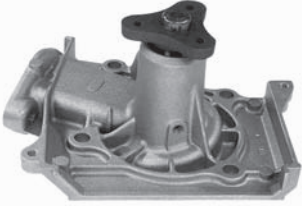

**24-0933**

**24-0973**

**24-1015**

**24-1099**

		METELLI ref.			NOTE	Ad. OE
2.3 (122 kW) Eng.L3C1	02-	<b>24-0903</b>				L327-15-100/ A,LF01-15-100/ A LF94-15-010A,LF94-15-100/ A
2.3 AWD SW (118 kW) Eng.L3	02-	<b>24-0903</b>				L327-15-100/ A,LF01-15-100/ A LF94-15-010A,LF94-15-100/ A
2.3 MPS (191 kW) Eng.L3	05-	<b>24-0903</b>				L327-15-100/ A,LF01-15-100/ A LF94-15-010A,LF94-15-100/ A
<b>6 II (GH), Sport '8/07-</b>						
1.8 MRZ (88 kW) Eng.L813	07-	<b>24-0903</b>				L327-15-100/ A,LF01-15-100/ A LF94-15-010A,LF94-15-100/ A
2.0 MRZ (108 kW) Eng.LF95	07-	<b>24-0903</b>				L327-15-100/ A,LF01-15-100/ A LF94-15-010A,LF94-15-100/ A
2.0 MRZ-CD (103 kW) Eng.RF7J	07-	<b>24-0973</b>	•	•		RF2A-15-100A/ B/ C,RF5C-15-010A RF5G-15-010B,RF7J-15-010A,RF8G-15-010A
2.2 16v CD (120 kW)	09-	<b>24-1099</b>			Ch -091208	R2AA-15-100C
2.2 16v CD (136 kW)	09-	<b>24-1099</b>			Ch -091208	R2AA-15-100C
2.2 MRZ-CD (92 kW)	09-	<b>24-1099</b>			Ch -091208	R2AA-15-100C
2.5 MZR (125 kW) Eng.L501	07-	<b>24-0903</b>				L327-15-100/ A,LF01-15-100/ A LF94-15-010A,LF94-15-100/ A
<b>626 II (GC) '11/82-'9/87</b>						
1.6 (55-59 kW) Eng.F6	82-87	<b>24-0800</b>		•		8AG1-15-010B
1.8 (66-70 kW) Eng.F8	82-86	<b>24-0790</b>		•		8AG3-15-010
2.0 D (44-46-55-60 kW) Eng.RF46	83-87	<b>24-0786</b>	•	•		RF01-99-154,RF03-15-010B
2.0, 12v (60-63-66-68-70-74-79-81-85 kW) Eng.FE	82-87	<b>24-0800</b>		•		8AG1-15-010B
<b>626 III (GD,GV), SW '6/87-'9/97</b>						
1.6, Coupe (60 kW) Eng.F6	87-92	<b>24-0783</b>		•		8AH2-15-010A/ B,8AK1-15-010 FEMJ-15-100
1.8 H-Back (69 kW) Eng.F8	87-92	<b>24-0783</b>		•		8AH2-15-010A/ B,8AK1-15-010 FEMJ-15-100
1.8, Coupe (65-69 kW) Eng.F8	87-92	<b>24-0783</b>		•		8AH2-15-010A/ B,8AK1-15-010 FEMJ-15-100
2.0 12v, Coupe (60-63-66-68-70-74-79-81-85-88 kW) Eng.FE(12v)	87-92	<b>24-0783</b>		•		8AH2-15-010A/ B,8AK1-15-010 FEMJ-15-100
2.0 16v, Coupe (103 kW) Eng.FEKat.(16v)	87-92	<b>24-1015</b>		•		8AG2-15-010/ A/ B/ C,FE3P-15-100
2.0 16v, Coupe (109 kW) Eng.FEKat.(16v)	87-92	<b>24-1015</b>		•		8AG2-15-010/ A/ B/ C,FE3P-15-100
2.0 D (44-46-55-60 kW) Eng.RF-N	87-91	<b>24-0928</b>	•	•		8AG4-15-010A,8AGA-15-010
2.0, Coupe (66 kW) Eng.FEKat.	87-97	<b>24-0783</b>		•		8AH2-15-010A/ B,8AK1-15-010 FEMJ-15-100
2.2 12v, Coupe, 4WD (65-85-94-100 kW) Eng.F2	87-4/92	<b>24-0783</b>		•		8AH2-15-010A/ B,8AK1-15-010 FEMJ-15-100
<b>626 IV (GE), Cronos '1/92-'4/97</b>						
2.0 D GLX Complex (55 kW) Eng.RFOHC	92-97	<b>24-0928</b>	•	•		8AG4-15-010A,8AGA-15-010
2.0, 4WD (85 kW) Eng.FS	92-97	<b>24-0933</b>				8AG9-15-010,FP011-15-010C,FP49-15-010 FS01-15-010F
2.5 24v H-Back (120-121 kW) Eng.KL	92-97	<b>24-0917</b>			Ch 0130030-	8AK2-15-010,KL47-15-010C
<b>626 V (GF,GW), SW '5/97-</b>						
1.8 (74-84 kW) Eng.FP9A	99-	<b>24-0933</b>				8AG9-15-010,FP011-15-010C,FP49-15-010 FS01-15-010F
2.0 (100 kW) Eng.FS2C	98-	<b>24-0933</b>				8AG9-15-010,FP011-15-010C,FP49-15-010 FS01-15-010F
2.0 (85 kW) Eng.FS	99-	<b>24-0933</b>				8AG9-15-010,FP011-15-010C,FP49-15-010 FS01-15-010F
2.0 TD (66 kW) Eng.RF3F	98-	<b>24-0973</b>	•	•		RF2A-15-100A/ B/ C,RF5C-15-010A RF5G-15-010B,RF7J-15-010A,RF8G-15-010A
2.0 TD (74 kW) Eng.RF4F	98-	<b>24-0973</b>	•	•		RF2A-15-100A/ B/ C,RF5C-15-010A RF5G-15-010B,RF7J-15-010A,RF8G-15-010A
2.0 TDi (81 kW) Eng.RF-THiPower	00-	<b>24-0973</b>	•	•		RF2A-15-100A/ B/ C,RF5C-15-010A RF5G-15-010B,RF7J-15-010A,RF8G-15-010A
<b>818 SW '1/74-'10/78</b>						
1.3 (44 kW) Eng.TC	74-78	<b>24-0208</b>				0324-15-010/ C/ D