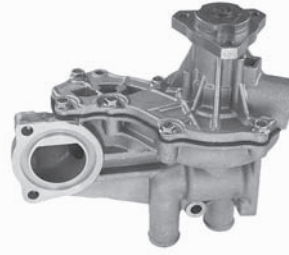

24-0146

24-0546

24-1104