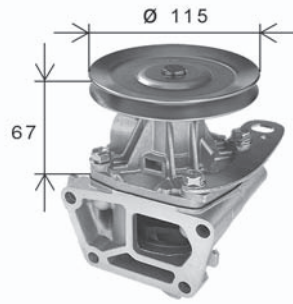

24-0019

24-0054

24-0163

24-0337