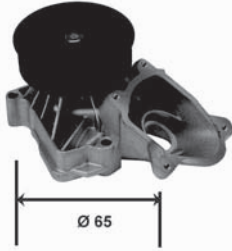

24-0053

24-0121

24-0893

24-0965

24-1039