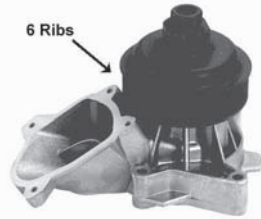

**24-0149**

**24-0893**

**24-0964**

**24-0965**

**24-1039**

**24-1046**

		 METELLI ref.			NOTE	Ad. OE
<b>3 V (E90) '1/05-</b>						
318 D (105 kW) Eng.N47D20A	07-	<b>24-1039</b>				11 51 7 807 311
318 D (90 kW) Eng.M47T2D20	05-	<b>24-0964</b>				11 51 7 788 305,11 51 7 790 322 11 51 7 791 833,11 51 7 805 808
318i (95 kW) Eng.N46B20	05-	<b>24-0893</b>				11 51 7 511 221
320 D (110 kW) Eng.M47N204D4	09-	<b>24-1046</b>			A/T	11 51 7 788 306,11 51 7 806 349
	09-	<b>24-0965</b>			M/T	11 51 7 790 135,11 51 7 791 834 11 51 7 801 609,11 51 7 805 810
320 D (120 kW) Eng.M47N204D5	05-	<b>24-0964</b>				11 51 7 788 305,11 51 7 790 322 11 51 7 791 833,11 51 7 805 808
320 D, xd (130 kW) Eng.N47D20A	07-	<b>24-1039</b>				11 51 7 807 311
320 si (127 kW) Eng.N45B20A	06-	<b>24-0893</b>				11 51 7 511 221
320i (110 kW) Eng.N46B20A/C	05-	<b>24-0893</b>				11 51 7 511 221
325 D (145 kW) Eng.M57306D3	06-	<b>24-0965</b>				11 51 7 790 135,11 51 7 791 834 11 51 7 801 609,11 51 7 805 810
330 D, xd (170 kW) Eng.M57T2D30	05-	<b>24-0965</b>				11 51 7 790 135,11 51 7 791 834 11 51 7 801 609,11 51 7 805 810
	06-	<b>24-0965</b>				11 51 7 790 135,11 51 7 791 834 11 51 7 801 609,11 51 7 805 810
<b>3 V Cabrio (E93) '3/07-</b>						
320 D, xd (130 kW) Eng.N47D20A	08-	<b>24-1039</b>				11 51 7 807 311
325 D (145 kW) Eng.M57306D3	07-	<b>24-0965</b>				11 51 7 790 135,11 51 7 791 834 11 51 7 801 609,11 51 7 805 810
	07-	<b>24-0965</b>				11 51 7 790 135,11 51 7 791 834 11 51 7 801 609,11 51 7 805 810
<b>3 V Coupé (E92) '9/06-</b>						
320 D, xd (130 kW) Eng.N47D20A	07-	<b>24-1039</b>				11 51 7 807 311
325 D (145 kW) Eng.M57306D3	07-	<b>24-0965</b>				11 51 7 790 135,11 51 7 791 834 11 51 7 801 609,11 51 7 805 810
	06-	<b>24-0965</b>				11 51 7 790 135,11 51 7 791 834 11 51 7 801 609,11 51 7 805 810
330 D, xd (170 kW) Eng.M57T2D30/M57306D3	06-	<b>24-0965</b>				11 51 7 790 135,11 51 7 791 834 11 51 7 801 609,11 51 7 805 810
335 D (210 kW) Eng.M57N306D5	06-	<b>24-0965</b>				11 51 7 790 135,11 51 7 791 834 11 51 7 801 609,11 51 7 805 810
<b>3 V Touring (E91) '1/05-</b>						
318 D (105 kW) Eng.N47D20A	07-	<b>24-1039</b>				11 51 7 807 311
318 D (90 kW) Eng.M47T2D20	05-	<b>24-0964</b>				11 51 7 788 305,11 51 7 790 322 11 51 7 791 833,11 51 7 805 808
318i (95 kW) Eng.N46B20	06-	<b>24-0893</b>				11 51 7 511 221
320 D (110 kW) Eng.M47N204D4/M47D20TU	09-	<b>24-1046</b>			A/T	11 51 7 788 306,11 51 7 806 349
	09-	<b>24-0965</b>			M/T	11 51 7 790 135,11 51 7 791 834 11 51 7 801 609,11 51 7 805 810
320 D, xd (120 kW) Eng.M47N204D5	05-	<b>24-0964</b>				11 51 7 788 305,11 51 7 790 322 11 51 7 791 833,11 51 7 805 808
320 D, xd (130 kW) Eng.N47D20A	07-	<b>24-1039</b>				11 51 7 807 311
320i (110 kW) Eng.N46B20A/C	05-	<b>24-0893</b>				11 51 7 511 221
325 D (145 kW) Eng.M57306D3	06-	<b>24-0965</b>				11 51 7 790 135,11 51 7 791 834 11 51 7 801 609,11 51 7 805 810
330 D, XD (170 kW) Eng.M57T2D30	05-	<b>24-0965</b>				11 51 7 790 135,11 51 7 791 834 11 51 7 801 609,11 51 7 805 810
	06-	<b>24-0965</b>				11 51 7 790 135,11 51 7 791 834 11 51 7 801 609,11 51 7 805 810
<b>5 I (E12) '8/72-'8/81</b>						
518 (66 kW) Eng.M10B18/(2B4),(32-32DID)	74-6/81	<b>24-0149</b>				11 51 1 258 933,11 51 1 259 660 11 51 9 070 752
518i (75 kW) Eng.M10B18(K-Jetronic)	79-81	<b>24-0149</b>				11 51 1 258 933,11 51 1 259 660 11 51 9 070 752
520 (85 kW) Eng.M10B20(Strombergvergaser)	72-77	<b>24-0149</b>				11 51 1 258 933,11 51 1 259 660 11 51 9 070 752
520 i (92 kW) Eng.M10B20(K-Jetronic)	75-79	<b>24-0149</b>				11 51 1 258 933,11 51 1 259 660 11 51 9 070 752