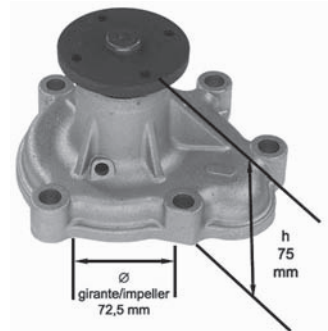

3 fori mozzo / 3-hole hub

24-0108

24-0236

24-0324

24-0410

24-0415

24-0441

24-0442

24-0443

24-0541

24-0541A

24-0571

24-0664

24-0728

24-0729

24-0834

24-0887

24-0940

24-0958