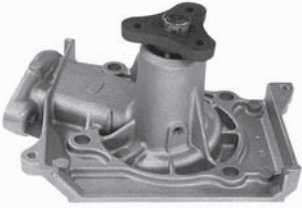

24-0437A

24-0439

24-0928

24-0950

24-1002

24-1007

24-1015

24-1021

24-1023

24-1024

24-1078

24-1088

**IMMAGINE NON
DISPONIBILE**

**PICTURE
NOT AVAILABLE**

24-1106