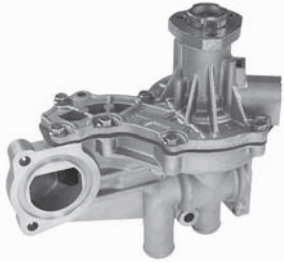

Cusciotto Rinforzato/Reinforced Bearing

24-1105