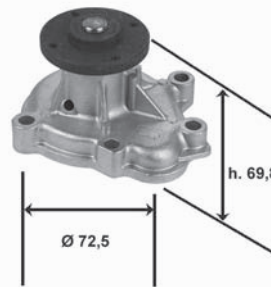

3 fori mozzo / 3-hole hub

24-0108

24-0236

24-0324

24-0410

24-0415

24-0441

24-0442

24-0443

24-0541

24-0541A

24-0571

24-0664

24-0728

24-0729

24-0834

24-0887

24-0940

24-0958