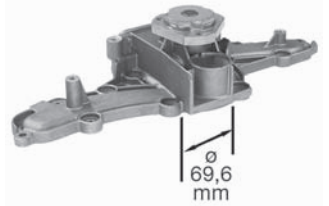

24-0051

24-0257

24-0557

24-0621

24-0673

24-0901

24-1030

24-1085