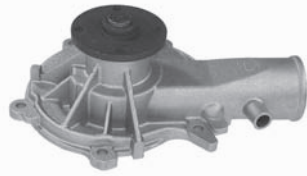

24-0326

24-0637

24-1053