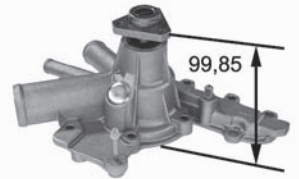

24-0051

24-0086

24-0171

24-0257

24-0381

24-0492

24-0557

24-0901

24-0957

24-1030

24-1083

24-1085