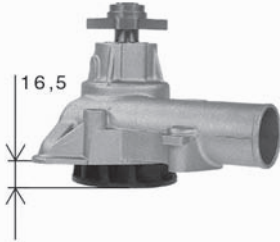

24-0019

24-0162

24-0163

24-0337