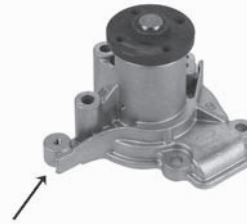

24-0877

24-0950

24-0972

24-1021

24-1023

24-1024

24-1078

24-1088