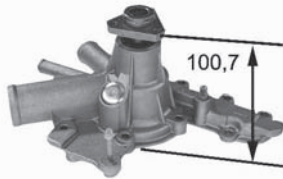

24-0051

24-0086

24-0171

24-0257

24-0381

24-0492

24-0557

24-0901

24-0957

24-1030

24-1083

24-1085