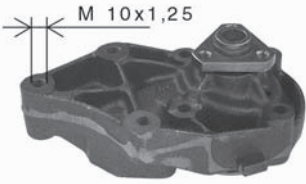

24-0418

24-0616

24-0672

24-0901

24-0946

24-0959

24-1030

Cuscinetto rinforzato
Reinforced bearing

24-1085