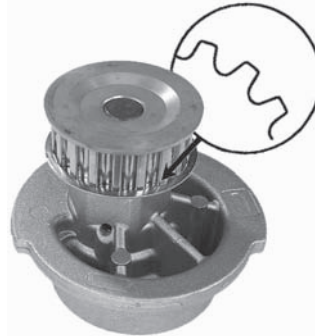

3 fori mozzo / 3-hole hub

24-0108

24-0236

24-0324

24-0410

24-0415

24-0441

24-0442

24-0443

24-0541

24-0541A

24-0571

24-0664

24-0728

24-0729

24-0834

24-0887

24-0940

24-0958