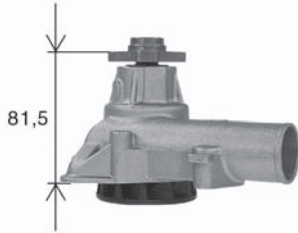

24-0019

24-0163

24-0337