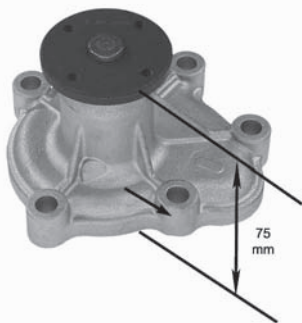

3 fori mozzo / 3-hole hub

24-0108

24-0236

24-0324

24-0410

24-0415

24-0441

24-0442

24-0443

24-0541

24-0541A

24-0571

24-0664

24-0728

24-0729

24-0834

24-0887

24-0940

24-0958