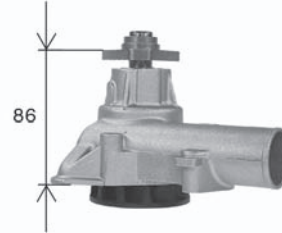

24-0019

24-0163

24-0337