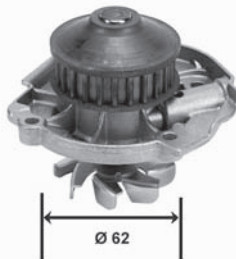

24-0418

24-0616

24-0672

24-0739

24-0901

24-0946

24-0959

24-1030

Cuscinetto rinforzato
Reinforced bearing

24-1085