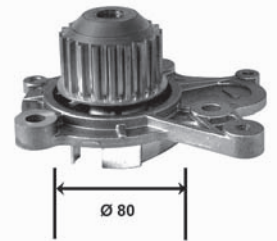

24-1063

**IMMAGINE NON
DISPONIBILE**

**PICTURE
NOT AVAILABLE**

24-1106