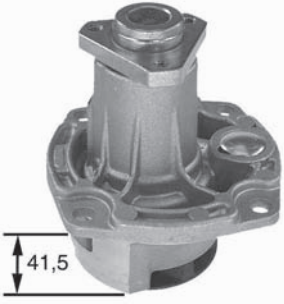

24-0101

24-0306

24-0346

24-0381

24-0453

24-0557