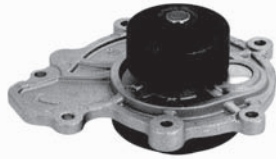

**24-1061**

**24-1068**

		<b>METELLI</b> ref.			<b>NOTE</b>	<b>Ad. OE</b>
3.0 i (170 kW) Eng.M54306S3	2/03-	<b>24-0432A</b>				11 51 1 433 712/ 828,11 51 1 722 536 11 51 1 730 414,11 51 1 740 241 11 51 1 744 243,11 51 7 503 884 11 51 7 504 040,11 51 7 527 799/ 910