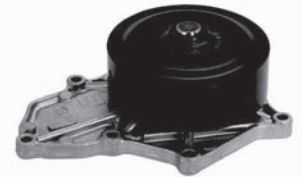

**24-0925**

**24-0949**

↑  
Voluta Piana  
Flat Helix

**24-0970**

**24-1013**

**24-1062**

**24-1092**

		METELLI ref.			NOTE	Ad. OE
<b>Cr-v II (RD8) '7/02-'12/06</b>						
2.0 (110 kW) Eng.K20A4	02-	<b>24-0970</b>				19200-PNA-003,19200-PNL-E01
2.2 CTDi (103 kW) Eng.N22A2	05-	<b>24-1013</b>				19200-RBD-E01,19200-RSR-E01/ 2
<b>Cr-v III (RE) '1/07-'4/10</b>						
2.0i Vtec (110 kW) Eng.R20A2	07-10	<b>24-1092</b>				19200-RZP-003/ -013
<b>Crx I (AF, AS) '10/83-'10/87</b>						
1.3 12v (52 kW) Eng.EV2	83-87	<b>24-0385</b>		•		19200-PE0-010/ -660
1.5i (AF) (66-74 kW) Eng.EW3	83-86	<b>24-0385</b>		•		19200-PE0-010/ -660
1.6 i 16v (AS) (92 kW) Eng.ZC1	86-87	<b>24-0778</b>		•		19200-PG6-000/ -405/ -600
<b>Crx II (ED, EE) '10/87-'2/92</b>						
1.5 (EF6) (66 kW) Eng.D15B	87-92	<b>24-0428</b>		•		19200-P01-003,19200-P1J-E02 19200-PM3-003/ -013
1.6 i 16v (79 kW) Eng.D16A6	87-88	<b>24-0669</b>		•		19200-P2A-004/ -A01/ 2 / 3 19200-PDF-E01
1.6 i 16v (ED9) (91 kW) Eng.D16Z5	87-92	<b>24-0428</b>		•		19200-P01-003,19200-P1J-E02 19200-PM3-003/ -013
1.6 i 16v (ED9) (96 kW) Eng.D16A9	87-89	<b>24-0428</b>		•		19200-P01-003,19200-P1J-E02 19200-PM3-003/ -013
1.6 i 16v Vtec (EE8) (110 kW) Eng.B16A1	89-92	<b>24-0428</b>		•		19200-P01-003,19200-P1J-E02 19200-PM3-003/ -013
<b>Crx III (EH, EG) '3/92-'12/98</b>						
1.6 ESi (EH6) (96-80 kW) Eng.D16Z6	92-98	<b>24-0925</b>		•		19200-P08-003/ 4/ -A01/ -A02
1.6 VTi (EG2) (118 kW) Eng.B16A2	92-98	<b>24-0925</b>		•		19200-P08-003/ 4/ -A01/ -A02
<b>FR-V (BE) '2/05-</b>						
1.7 16v (92 kW) Eng.D17A2	05-	<b>24-0876</b>		•		19200-PLA-005,19200-PLM-A01
1.8 16v (103 kW) Eng.R18A1	07-	<b>24-1062</b>				19200-RNA-A01/ 2
2.0 (110 kW) Eng.K20A9	05-	<b>24-0970</b>				19200-PNA-003,19200-PNL-E01
2.2 CTDi (103 kW) Eng.N22A1	05-	<b>24-1013</b>				19200-RBD-E01,19200-RSR-E01/ 2
<b>HR-V (GH) '3/99-</b>						
1.6 16v 4WD (91 kW) Eng.D16W5	3/99-	<b>24-0669</b>		•		19200-P2A-004/ -A01/ 2 / 3 19200-PDF-E01
1.6 16v, 4WD (77 kW) Eng.D16W1	3/99-	<b>24-0669</b>		•		19200-P2A-004/ -A01/ 2 / 3 19200-PDF-E01
<b>Integra I (DA1,2,4) '10/85-'8/89</b>						
1.5 (DA2) (56 kW) Eng.EW	85-89	<b>24-0385</b>		•		19200-PE0-010/ -660
1.6 (DA1, AV) (85-88 kW) Eng.ZC	86-89	<b>24-0428</b>		•		19200-P01-003,19200-P1J-E02 19200-PM3-003/ -013
<b>Jazz III (GD)/ Fit '3/02-'10/08</b>						
1.2 DSi (57 kW) Eng.L12A1	02-	<b>24-0949</b>				19200-PWA-003
1.4 DSi (61 kW) Eng.L13A1	02-	<b>24-0949</b>				19200-PWA-003
<b>Logo (GA3) '3/99-'3/02</b>						
1.3 (48 kW) Eng.D13B7	99-02	<b>24-0668</b>		•		19200-P1G-E02,19200-P7A-003
<b>Odyssey I (RA1,5) '1/95-'1/98</b>						
2.2 (110 kW) Eng.F22B	95-98	<b>24-0563</b>		•		19200-P0A-003,19200-P0B-A01 19200-PT0-013
2.3 4WD (110 kW) Eng.F23A7	97-	<b>24-0563</b>		•		19200-P0A-003,19200-P0B-A01 19200-PT0-013
<b>Prelude I Coupe (SN) '1/78-'10/83</b>						
1.6 (59-66 kW) Eng.EL	82-83	<b>24-0456</b>				19200-PA6-000/ -010/ -020 19200-PA6-030 19200-PC1-000/ -010/ -080
1.8 (74-77-66 kW) Eng.EK	82-83	<b>24-0456</b>				19200-PA6-000/ -010/ -020 19200-PA6-030 19200-PC1-000/ -010/ -080