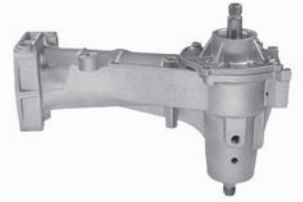

24-0008

24-0161

24-0163

24-1030

24-1083