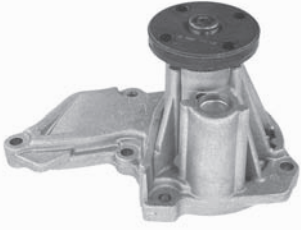

24-0742

24-0861

n° 19 Denti/Teeth

24-0938