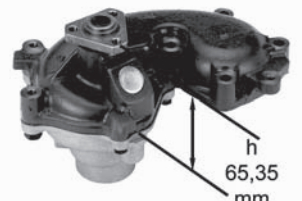

24-0672

24-0739

24-0866

24-0880

24-0887

24-0998

24-1030

		 METELLI ref.		NOTE	Ad. OE
1.7 TD (51 kW) Eng.176A3.000	96-01	<b>24-0880</b>		Eng. 2427908-	46757573/ 4
1.9 D (46 kW) Eng.223A6.000	01-	<b>24-0672</b>	•		46515970/ 2,60814609
1.9 JTD (59 kW) Eng.188A2.000	01-	<b>24-0672</b>	•		46515970/ 2,60814609
1.9 JTD (74 kW) Eng.188A2.000	02-	<b>24-0672</b>	•		46515970/ 2,60814609
<b>Palio/Siena (178BX) '4/96-</b>					
1.0 (45-56 kW) Eng.178A1.000	96-	<b>24-0998</b>		Exc. Europe	46527473
1.2 (45 kW) Eng.178C4.066/188A4.000	02-04	<b>24-0739</b>	•	Eng. 9042883-	46526243,46805736,55184080
	-4/99	<b>24-0286A</b>	•		46423351,5973713,71713727,7640163 7691820,7715242
1.2 16v (54 kW) Eng.178B5.000	98-	<b>24-0286A</b>	•		46423351,5973713,71713727,7640163 7691820,7715242
	98-	<b>24-0739</b>	•	Eng. 9042883-	46526243,46805736,55184080
1.4 (51 kW) Eng.178B2.000	96-	<b>24-0998</b>		Exc. Europe	46527473
1.4 Kat (51 kW) Eng.178B2.016	96-	<b>24-0998</b>		Exc. Europe	46527473
1.5 (57 kW) Eng.350A1000	96-98	<b>24-0998</b>		Exc. Europe	46527473
1.6 16v (74-78 kW) Eng.178B3.000	96-	<b>24-0620</b>	•		46400058,46444355,71716878
	96-	<b>24-0629</b>		+BH	46400058,46444355
1.7 TD (51 kW) Eng.176A5.000	-10/99	<b>24-0553</b>			46445405,71737981,7781232
	10/99-	<b>24-0880</b>			46757573/ 4
<b>Panda I (141A) '10/80-'7/04</b>					
0.75 Fire (25 kW) Eng.156A4.000	86-95	<b>24-0286A</b>	•		46423351,5973713,71713727,7640163 7691820,7715242
0.75, Kat (25 kW) Eng.141B.000	86-95	<b>24-0354</b>			7617364
0.9 (29 kW) Eng.1170A1.046	92-96	<b>24-0451</b>			46742168,7724414
0.9 (33 kW) Eng.100GL3.000/146A.000	80-86	<b>24-0088</b>			4243679,4296890,4384129,5882694 5939200
	87-94	<b>24-0354</b>			7617364
0.95, 4WD (35 kW) Eng.A112B1.054	82-83	<b>24-0088</b>			4243679,4296890,4384129,5882694 5939200
1.0 4WD (32 kW) Eng.156A2.100/156A3.100	86-92	<b>24-0286A</b>	•		46423351,5973713,71713727,7640163 7691820,7715242
1.0 i.e. Kat, 4WD (33 kW) Eng.141C2.000/156A2.246	87-98	<b>24-0286A</b>	•		46423351,5973713,71713727,7640163 7691820,7715242
1.0, 4WD (37 kW) Eng.156A3.000	86-92	<b>24-0286A</b>	•		46423351,5973713,71713727,7640163 7691820,7715242
1.1, 4WD (37 kW) Eng.156C.046	91-	<b>24-0286A</b>	•		46423351,5973713,71713727,7640163 7691820,7715242
	91-	<b>24-0739</b>	•	Eng. 9042883-	46526243,46805736,55184080
1.1, 4WD (40 kW) Eng.176B2.000	95-	<b>24-0286A</b>	•		46423351,5973713,71713727,7640163 7691820,7715242
	95-	<b>24-0739</b>	•	Eng. 9042883-	46526243,46805736,55184080
1.3 D (27 kW) Eng.156A5.000	86-92	<b>24-0559</b>		+RB	4336009,5882691,5890406
<b>Panda II (169) '9/03-</b>					
1.1 (40 kW) Eng.187A1.000	03-	<b>24-0739</b>	•	Eng. -2533528	46526243,46805736,55184080
	03-	<b>24-0866</b>	•	Imp. Pierburg, Eng. 2533529-	46520401,55184081,55186602,55198547 55205557
1.2 (44 kW) Eng.188A4.000	03-	<b>24-0739</b>	•	Eng. -2533528	46526243,46805736,55184080
	03-	<b>24-0866</b>	•	Imp. Pierburg, Eng. 2533529-	46520401,55184081,55186602,55198547 55205557
	03-	<b>24-1030</b>	•	Imp. Tesma, Eng. 2533529-	55204538,55221397
1.2 4WD (44 kW) Eng.188A4.000	03-	<b>24-1030</b>	•	Imp. Tesma, Eng. 2533529-	55204538,55221397
	04-	<b>24-0739</b>	•	Eng. -2533528	46526243,46805736,55184080
	04-	<b>24-0866</b>	•	Imp. Pierburg, Eng. 2533529-	46520401,55184081,55186602,55198547 55205557
1.3 JTD (51 kW) Eng.188A9.000	03-	<b>24-0887</b>			46819138,71745026
1.3 JTD 4WD (51 kW) Eng.188A9.000	04-	<b>24-0887</b>			46819138,71745026
1.3 MJT (55 kW) Eng.188A8.000	6/06-	<b>24-0887</b>			46819138,71745026
1.4 16v (74 kW) Eng.169A3.000	06-	<b>24-0866</b>	•	Imp. Pierburg	46520401,55184081,55186602,55198547 55205557
	06-	<b>24-1030</b>	•	Imp. Tesma	55204538,55221397
<b>Punto Evo '10/09-</b>					
1.2 (48 kW) Eng.199A4.000	09-	<b>24-1030</b>	•	Imp. Tesma	55204538,55221397