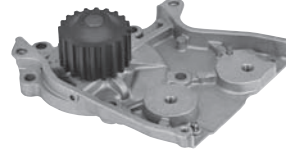

24-0437A

24-0783

24-0790

24-0800

24-0917

24-0931

24-0933

24-0973