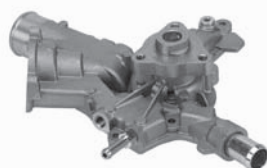

3 fori mozzo / 3-hole hub

24-0108

24-0236

24-0324

24-0410

24-0415

24-0441

24-0442

24-0443

24-0541

24-0541A

24-0571

24-0664

24-0728

24-0729

24-0834

24-0887

24-0940

24-0958