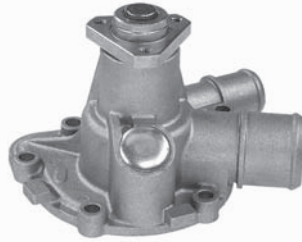

24-0345

24-0494

24-0672

24-0901

24-0957

24-0959

24-0991

24-1085