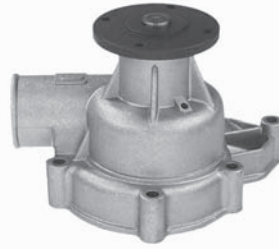

24-0053

24-0121

24-0379

24-0893

24-1039