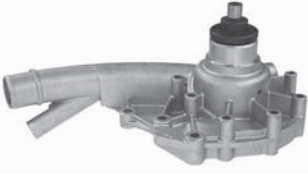

24-0377

24-0495

24-0735