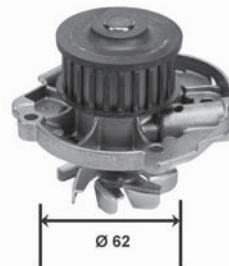

24-0418

24-0616

24-0672

24-0866

24-0901

24-0946

24-0959

24-1030

Cuscinetto rinforzato
Reinforced bearing

24-1085