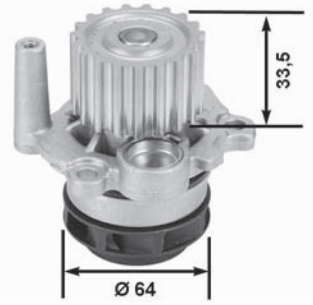

**24-0618A**

**24-0658**

girante/impeller  
h 27,65mm on  $\varnothing$  55

**24-0675**

**24-0762**

girante/impeller  
h 28,65 mm on  $\varnothing$  55

**24-0868**

7 Pale / Vane