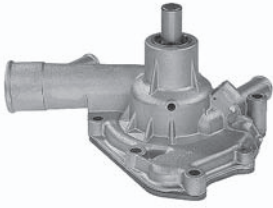

24-0019

24-0163

24-0337