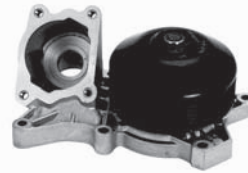

**24-0053**

**24-0121**

**24-0379**

**24-0893**

**24-0964**

**24-0965**

**24-1039**

		METELLI ref.			NOTE	Ad. OE
340 35 CWT	76-80	<b>24-0121</b>				1334045,1334074,1334087,3469874 90096415,90136382