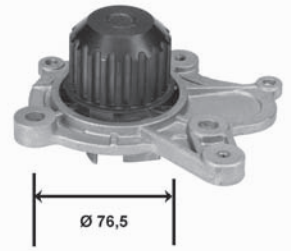

24-0829

24-0877

24-0950

24-1021

24-1023

24-1024

24-1078

24-1088