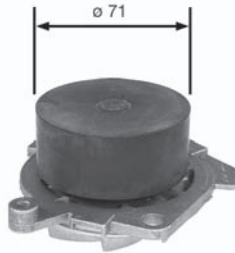

24-0086

24-0621