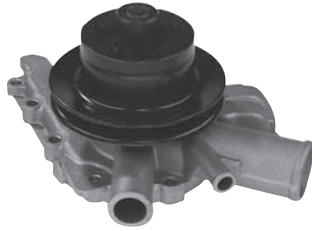

24-0051

24-0086

24-0171

24-0257

24-0381

24-0492

24-0557

24-0901

24-0957

24-1030

24-1083

24-1085