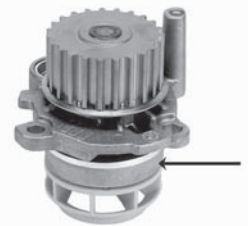

24-0675

24-0868

24-0879

24-0904

24-0980

24-1089