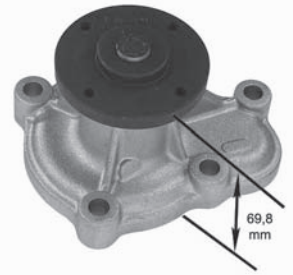

3 fori mozzo / 3-hole hub

24-0108

24-0236

24-0324

24-0410

24-0415

24-0441

24-0442

24-0443

24-0541

24-0541A

24-0571

24-0664

24-0728

24-0729

24-0834

24-0887

24-0940

24-0958