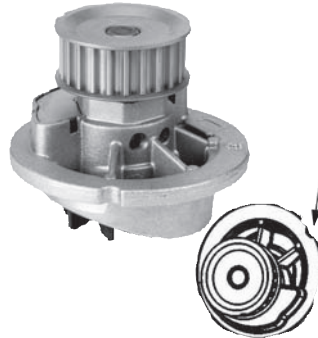

3 fori mozzo / 3-hole hub

24-0108

24-0236

24-0324

24-0410

24-0415

24-0441

24-0442

24-0443

24-0541

24-0541A

24-0571

24-0664

24-0728

24-0729

24-0834

24-0887

24-0940

24-0958