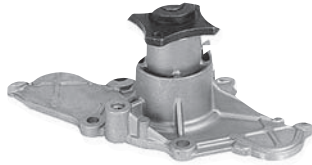

24-0456

24-0917

24-0996