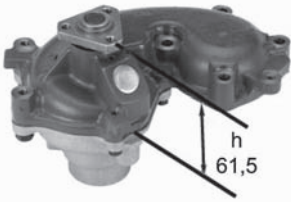

24-0553

24-0672

24-0880

24-1030