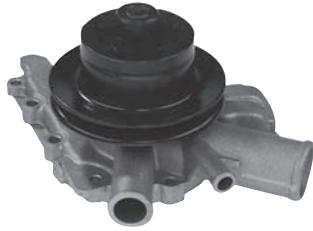

24-0051

24-0257

24-0557

24-0621

24-0901

24-1030

24-1085