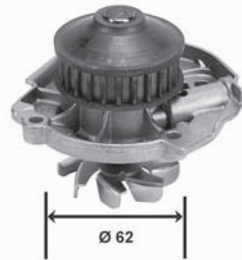

24-0672

24-0739

24-0866

24-0880

24-0887

24-0998

24-1030

		 METELLI ref.		NOTE	Ad. OE
1.7 TD (51 kW) Eng.176A3.000	96-01	<b>24-0880</b>		Eng. 2427908-	46757573/ 4
1.9 D (46 kW) Eng.223A6.000	01-	<b>24-0672</b>	•		46515970/ 2,60814609
1.9 JTD (59 kW) Eng.188A2.000	01-	<b>24-0672</b>	•		46515970/ 2,60814609
1.9 JTD (74 kW) Eng.188A2.000	02-	<b>24-0672</b>	•		46515970/ 2,60814609
<b>Palio/Siena (178BX) '4/96-</b>					
1.0 (45-56 kW) Eng.178A1.000	96-	<b>24-0998</b>		Exc. Europe	46527473
1.2 (45 kW) Eng.178C4.066/188A4.000	02-04	<b>24-0739</b>	•	Eng. 9042883-	46526243,46805736,55184080
	-4/99	<b>24-0286A</b>	•		46423351,5973713,71713727,7640163 7691820,7715242
1.2 16v (54 kW) Eng.178B5.000	98-	<b>24-0286A</b>	•		46423351,5973713,71713727,7640163 7691820,7715242
	98-	<b>24-0739</b>	•	Eng. 9042883-	46526243,46805736,55184080
1.4 (51 kW) Eng.178B2.000	96-	<b>24-0998</b>		Exc. Europe	46527473
1.4 Kat (51 kW) Eng.178B2.016	96-	<b>24-0998</b>		Exc. Europe	46527473
1.5 (57 kW) Eng.350A1000	96-98	<b>24-0998</b>		Exc. Europe	46527473
1.6 16v (74-78 kW) Eng.178B3.000	96-	<b>24-0620</b>	•		46400058,46444355,71716878
	96-	<b>24-0629</b>		+BH	46400058,46444355
1.7 TD (51 kW) Eng.176A5.000	-10/99	<b>24-0553</b>			46445405,71737981,7781232
	10/99-	<b>24-0880</b>			46757573/ 4
<b>Panda I (141A) '10/80-'7/04</b>					
0.75 Fire (25 kW) Eng.156A4.000	86-95	<b>24-0286A</b>	•		46423351,5973713,71713727,7640163 7691820,7715242
0.75, Kat (25 kW) Eng.141B.000	86-95	<b>24-0354</b>			7617364
0.9 (29 kW) Eng.1170A1.046	92-96	<b>24-0451</b>			46742168,7724414
0.9 (33 kW) Eng.100GL3.000/146A.000	80-86	<b>24-0088</b>			4243679,4296890,4384129,5882694 5939200
	87-94	<b>24-0354</b>			7617364
0.95, 4WD (35 kW) Eng.A112B1.054	82-83	<b>24-0088</b>			4243679,4296890,4384129,5882694 5939200
1.0 4WD (32 kW) Eng.156A2.100/156A3.100	86-92	<b>24-0286A</b>	•		46423351,5973713,71713727,7640163 7691820,7715242
1.0 i.e. Kat, 4WD (33 kW) Eng.141C2.000/156A2.246	87-98	<b>24-0286A</b>	•		46423351,5973713,71713727,7640163 7691820,7715242
1.0, 4WD (37 kW) Eng.156A3.000	86-92	<b>24-0286A</b>	•		46423351,5973713,71713727,7640163 7691820,7715242
1.1, 4WD (37 kW) Eng.156C.046	91-	<b>24-0286A</b>	•		46423351,5973713,71713727,7640163 7691820,7715242
	91-	<b>24-0739</b>	•	Eng. 9042883-	46526243,46805736,55184080
1.1, 4WD (40 kW) Eng.176B2.000	95-	<b>24-0286A</b>	•		46423351,5973713,71713727,7640163 7691820,7715242
	95-	<b>24-0739</b>	•	Eng. 9042883-	46526243,46805736,55184080
1.3 D (27 kW) Eng.156A5.000	86-92	<b>24-0559</b>		+RB	4336009,5882691,5890406
<b>Panda II (169) '9/03-</b>					
1.1 (40 kW) Eng.187A1.000	03-	<b>24-0739</b>	•	Eng. -2533528	46526243,46805736,55184080
	03-	<b>24-0866</b>	•	Imp. Pierburg, Eng. 2533529-	46520401,55184081,55186602,55198547 55205557
1.2 (44 kW) Eng.188A4.000	03-	<b>24-0739</b>	•	Eng. -2533528	46526243,46805736,55184080
	03-	<b>24-0866</b>	•	Imp. Pierburg, Eng. 2533529-	46520401,55184081,55186602,55198547 55205557
	03-	<b>24-1030</b>	•	Imp. Tesma, Eng. 2533529-	55204538,55221397
1.2 4WD (44 kW) Eng.188A4.000	03-	<b>24-1030</b>	•	Imp. Tesma, Eng. 2533529-	55204538,55221397
	04-	<b>24-0739</b>	•	Eng. -2533528	46526243,46805736,55184080
	04-	<b>24-0866</b>	•	Imp. Pierburg, Eng. 2533529-	46520401,55184081,55186602,55198547 55205557
1.3 JTD (51 kW) Eng.188A9.000	03-	<b>24-0887</b>			46819138,71745026
1.3 JTD 4WD (51 kW) Eng.188A9.000	04-	<b>24-0887</b>			46819138,71745026
1.3 MJT (55 kW) Eng.188A8.000	6/06-	<b>24-0887</b>			46819138,71745026
1.4 16v (74 kW) Eng.169A3.000	06-	<b>24-0866</b>	•	Imp. Pierburg	46520401,55184081,55186602,55198547 55205557
	06-	<b>24-1030</b>	•	Imp. Tesma	55204538,55221397
<b>Punto Evo '10/09-</b>					
1.2 (48 kW) Eng.199A4.000	09-	<b>24-1030</b>	•	Imp. Tesma	55204538,55221397