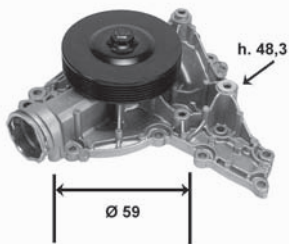

24-0582

24-0687

24-0710

24-0711

24-0752

24-0885

24-0899

24-0909

24-0910

24-0992

24-1027

24-1028