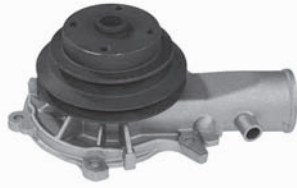

24-0053

24-0121

24-0893

24-1039