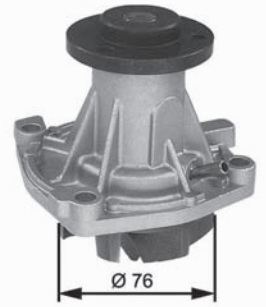

## CHRYSLER

<b>300 C, Touring '9/04-</b>						
3.0 CRD (160 kW) Eng.OM642.982	05-	<b>24-0992</b>				05175580AA

**24-0420A**

n° 20 Denti/Teeth

**24-0491**

n° 20 Denti/Teeth

**24-0628**

**24-0671**