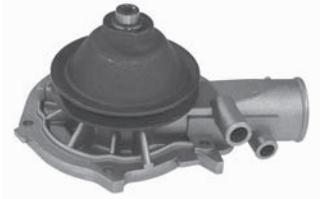

24-0326

24-0637

24-1053