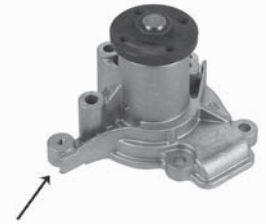

24-0702

24-0776

24-0780

24-0795

24-0934

24-0972

24-1002

24-1022

24-1024

**IMMAGINE NON
DISPONIBILE**

**PICTURE
NOT AVAILABLE**

24-1106