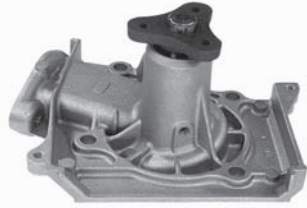

24-0208

24-0437A

24-0921