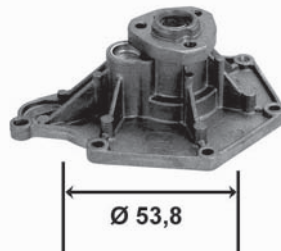

24-0618A

24-0675

24-0764

24-0868

24-0881

24-0980

24-1050