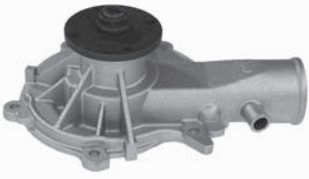

24-0326

24-0637

24-1053