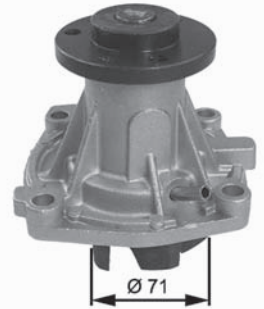

24-0491

24-0688

24-0711

24-0795

24-0802

24-0858

24-1056

24-1076