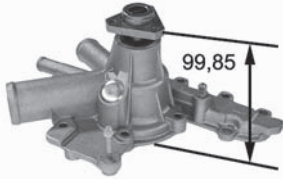

24-0086

24-0171

24-0257

24-0557

24-0901

24-0957

24-0991

24-1085