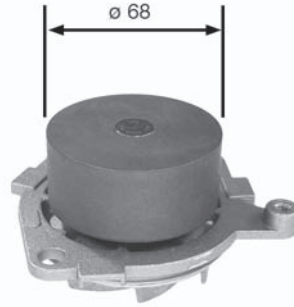

24-0171

24-0631