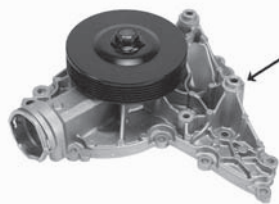

24-0582

24-0687

24-0710

24-0711

24-0752

24-0885

24-0899

24-0909

24-0910

24-0992

24-1028