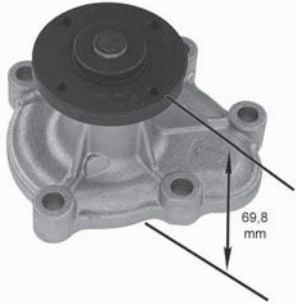

3 fori mozzo / 3-hole hub

24-0108

24-0236

24-0324

24-0410

24-0415

24-0441

24-0442

24-0443

24-0541

24-0541A

24-0571

24-0664

24-0728

24-0729

24-0834

24-0887

24-0940

24-0958