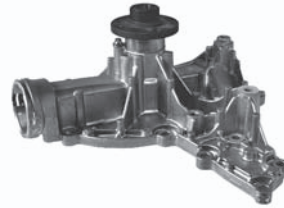

**24-0406**

**24-0710**

**24-0870**

**24-0871**

**24-0872**

**24-1006**

**24-1098**

		METELLI ref.			NOTE	Ad. OE
3.0 CDi (150 kW) Eng.OM642	06-	<b>24-1006</b>				646 200 10 01
3.2 (140 kW) Eng.M112.951	03-	<b>24-0710</b>				112 200 01 23,112 200 02 01 112 200 04 01,112 200 11 01 112 200 14 01
3.2 (160 kW) Eng.M112.951	03-	<b>24-0710</b>				112 200 01 23,112 200 02 01 112 200 04 01,112 200 11 01 112 200 14 01
3.5 (190 kW) Eng.M272.978	07-	<b>24-1098</b>				272 200 13 01
3.7 (170 kW) Eng.M112.976	04-	<b>24-0710</b>				112 200 01 23,112 200 02 01 112 200 04 01,112 200 11 01 112 200 14 01