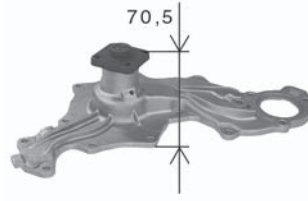

24-0083

24-0130

24-0208

24-0232

24-0321

24-0401