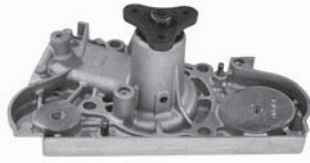

24-0437A

24-0783

24-0790

24-0800

24-0917

24-0931

24-0933

24-0973