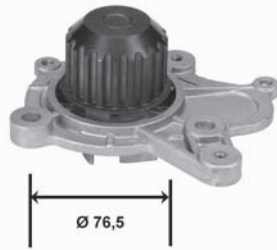

24-0702

24-0776

24-0780

24-0795

24-0829

24-0934

24-1002

24-1022

24-1024

**IMMAGINE NON
DISPONIBILE**

**PICTURE
NOT AVAILABLE**

24-1106