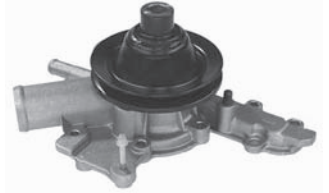

24-0051

24-0257

24-0557

24-0621

24-0901

24-1030

24-1085