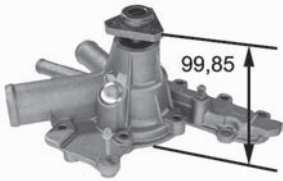

24-0051

24-0257

24-0557

24-0621

24-0901

24-1030

24-1085