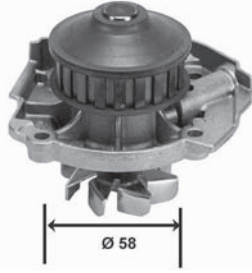

24-0286A

24-0553

24-0672

24-0880

24-1030