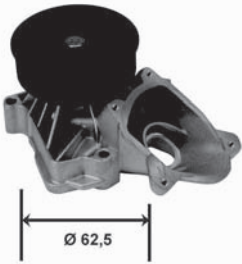

24-0053

24-0121

24-0893

24-0964

24-1039