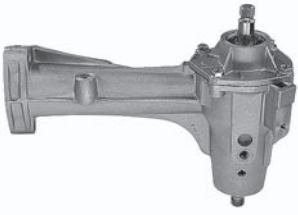

24-0006

24-0008

24-0161

24-0163

24-1030

24-1083