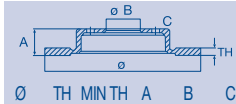

kw

FORD

Sapphire	2.9		9.88→92	•	DF0246		2525	10	89	33	636	4	10
	Diesel 2.3		82→90	•	DF0248		2395	24	222	581	636	4	10
	Turbodiesel 1.8		90→92	•	DF0248		2395	24	222	581	636	4	10
	XR 4x4 2.0		90→93	•	DF0249		260	24	222	581	636	4	10
	XR 4x4 turbodiesel		85→93	•	DF0246		2525	10	89	33	636	4	10
	XR4i 2.0		90→92	•	DF0249		260	24	222	581	636	4	10
	XR4i 2.0		90→92	•	DF0246		2525	10	89	33	636	4	10
	XR4i 2.8		83→85	•	DF0249		260	24	222	581	636	4	10
Scorpio	turbodiesel		85→9.94	•	DF0245	(- 2.9 24V/ - StarWgn)	2525	10	89	33	636	5	10
Scorpio (II)	2.0i/ 16V		10.94→98	•	DF0253		260	24	222	47	635	4	10
	2.0i/ 16V		10.94→98	•	DF0246		2525	10	89	33	636	4	10
	2.9iV6	110	10.94→98	•	DF0253		260	24	222	47	635	4	10
	2.9iV6	110	10.94→98	•	DF0246		2525	10	89	33	636	4	10
	2.9iV6 24V		10.94→98	•	DF0256		278	24	222	47	636	4	10
	Turbodiesel 2.5		10.94→98	•	DF0253		260	24	222	47	635	4	10
	Turbodiesel 2.5		10.94→98	•	DF0246		2525	10	89	33	636	4	10
	StarWgn		10.94→98	•	DF0254	(- 2.9iV6 24V)	253	20	18	437	635	4	10
Sierra	turbodiesel		86→92	•	DF0249	(-ABS)	260	24	222	581	636	4	10
	turbodiesel		86→92	•	DF0246	(-ABS)	2525	10	89	33	636	4	10
	1.6		87→92	•	DF0248		2395	24	222	581	636	4	10
	1.6 StarWgn		5.86→12.86	•	DF0248		2395	24	222	581	636	4	10
	1.8-2.0		82→92	•	DF0248		2395	24	222	581	636	4	10
	2.0i		85→92	•	DF0248	(-read)rn	2395	24	222	581	636	4	10
	2.0i		87→92	•	DF0249	(-read)sl	260	24	222	581	636	4	10
	2.0i		87→92	•	DF0246	(-read)sl	2525	10	89	33	636	4	10
	NEW 2.0i16V RS Coarb		87→1.90	•	DF0635		283	24	225	551	636	4	10
	2.3		82→87	•	DF0248		2395	24	222	581	636	4	10
	2.8		85→8.88	•	DF0249		260	24	222	581	636	4	10
	2.8		85→8.88	•	DF0246		2525	10	89	33	636	4	10
	2.9		9.88→92	•	DF0249		260	24	222	581	636	4	10
	2.9		9.88→92	•	DF0246		2525	10	89	33	636	4	10
	Diesel 2.3		82→90	•	DF0248		2395	24	222	581	636	4	10
	Turbodiesel 1.8		90→92	•	DF0248		2395	24	222	581	636	4	10
	XR 4x4 2.0		90→93	•	DF0249		260	24	222	581	636	4	10
XR 4x4 turbodiesel		85→93	•	DF0246		2525	10	89	33	636	4	10	
XR4i 2.0		90→92	•	DF0249		260	24	222	581	636	4	10	
XR4i 2.0		90→92	•	DF0246		2525	10	89	33	636	4	10