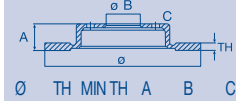

kw

MITSUBISHI

Galant (VI)	2.0i16V (EA2A)		9.96→9.00	•	DF0516	(+14'bae)	256	24	224	455	69	4	
	2.5iV6 24V (EA5A)		9.96→11.97	•	DF0516		256	24	224	455	69	4	
	2.5 V6		99→	•	DF0516	(+14'bae)	256	24	224	455	69	4	
	Turbo2.0 (EA6A)		9.96→7.01	•	DF0516		256	24	224	455	69	4	
Galant 4WD	2.0i(E75A)		93→8.96	•	DF0516		256	24	224	455	69	4	
Galant Wagon	2.0i16V (EA2W)		9.96→9.00	•	DF0516	(+14'bae)	256	24	224	455	69	4	
	2.5iV6 24V (EA5W)		9.96→11.97	•	DF0516		256	24	224	455	69	4	
	Turbo2.0 (EA6W)		9.96→7.01	•	DF0516		256	24	224	455	69	4	
Lancer (IV)	1.3 (C61A)		6.90→92	•	DF0342	(-ebc d)	236	18	164	34	86	4	10
	1.5i(C62A)		6.90→92	•	DF0342	(-ebc d)	236	18	164	34	86	4	10
	1.6i4WD (C66A/C76A)		88→93	•	DF0342		236	18	164	34	86	4	10
	1.8i4WD (C77A)		6.90→92	•	DF0342		236	18	164	34	86	4	10
	DiSEL1.8 (C64A)		6.90→92	•	DF0342		236	18	164	34	86	4	10
Lancer (V)	1.6i16V / 4WD (CB4A/CD4A)		92→95	•	DF0343		236	18	164	45	64	4	11
	DiSEL2.0 (CB8A)		92→95	•	DF0343		236	18	164	45	64	4	11
Lancer (VI)	1.3i12V (CK1A)		96→6.01	•	DF0343		236	18	164	45	64	4	11
	1.5i16V (CK2A)	69	96→6.01	•	DF0343		236	18	164	45	64	4	11
	1.6i16V (CK4A)	66	96→6.01	•	DF0343		236	18	164	45	64	4	11
Lancer (VII) NEW	2.0i16V (CSA)	99	03→07	•	DF0625		276	26	244	457	69	5	
Lancer Wagon (III)	1.8i4WD (C37V)		6.90→92	•	DF0342		236	18	164	34	86	4	10
	DiSEL1.8 (C14V)		6.90→92	•	DF0342		236	18	164	34	86	4	10
Lancer Wagon (V)	1.6i16V (CB4W)		92→02	•	DF0343		236	18	164	45	64	4	11
	1.6i16V 4WD (CD4W)		8.97→02	•	DF0516		256	24	224	455	69	4	
	DiSEL2.0 (CB8W)		92→97	•	DF0343		236	18	164	45	64	4	11
Lancer Wagon (VI) NEW	2.0i16V (CSW)	99	03→07	•	DF0625		276	26	244	457	69	5	
Montero NEW	2.5 TD (L044G)		6.87→91	•	DF0629		258	22	204	453	87	6	
	2.6 (L042G/GV)		6.87→91	•	DF0629		258	22	204	453	87	6	
Montero Wagon	2.5 TD (L049G)		6.87→91	•	DF0340		277	22	204	45	87	6	
	2.6 (L047G)		6.87→91	•	DF0340		277	22	204	45	87	6	
	3.0iV6 (L141G/146G)		89→5.91	•	DF0340		277	22	204	45	87	6	
Montero (II)	2.4i(V21/41)		91→4.00	•	DF0344		276	24	224	45	87	6	
	2.5 TD (V24/44)		91→4.00	•	DF0344		276	24	224	45	87	6	
	2.8 TDi(V26/46)		91→4.00	•	DF0344		276	24	224	45	87	6	
	3.0iV6 (V23/43)		91→4.00	•	DF0344		276	24	224	45	87	6	
	3.5iV6 (V25/45)		94→10.97	•	DF0344		276	24	224	45	87	6