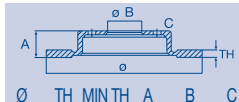

kw

MAGNETI MARELLI

CHEVROLET EUROPE

Lancetti	NEW 2.0 16V TCDi		06→	•	DF0570			256	24	22	475	60	4	
Matiz	0.8i		05→	•	DF0202			236	125	97	355	86	4	
	1.0i		05→	•	DF0202			236	125	97	355	86	4	
Nubira / S.W.	NEW 1.6i16V		05→	•	DF0542			256	24	22	47	59	4	
	NEW 1.8i16V		05→	•	DF0542			256	24	22	47	59	4	
Rezzo	NEW 1.6i16V		05→	•	DF0570			256	24	22	475	60	4	
	NEW 2.0i		05→	•	DF0570			256	24	22	475	60	4	
	NEW 2.0i16V		05→	•	DF0570			256	24	22	475	60	4	
Tacuma	NEW 1.6i16V		05→	•	DF0570			256	24	22	475	60	4	
	NEW 2.0i		05→	•	DF0570			256	24	22	475	60	4	
	NEW 2.0i16V		05→	•	DF0570			256	24	22	475	60	4	

CHRYSLER

Crossfire	3.2iV6	160	03→	•	DF0064			300	28	254	465	67	5	
	3.2iV6	160	03→	•	DF0321			278	9	73	536	67	5	
Crossfire Roadster	3.2iV6	160	04→	•	DF0064			300	28	254	465	67	5	
	3.2iV6	160	04→	•	DF0321			278	9	73	536	67	5	
PT Cruiser	1.6i16V		02→	•	DF0201			280	23	214	393	61	5	
	2.0i16V		00→	•	DF0201			280	23	214	393	61	5	
	2.4i16V	105/110	00→	•	DF0201			280	23	214	393	61	5	
	Turbo 2.2 CRD		02→	•	DF0201			280	23	214	393	61	5	
PT Cruiser Cabrio	2.4i16V	105	04→	•	DF0201			280	23	214	393	61	5	
Voyager	1600		9.90→95	•	DF0199		(45"160)	282	24	224	38	735	5	115
Voyager (II)	1600		96→2.01	•	DF0200			282	24	22.4	38	735	5	115
Voyager (III)	1600		3.01→07	•	DF0052		(45"160)	281	28	253	38	735	5	
Grand Voyager	3.3iV6		9.90→95	•	DF0199		(45"160)	282	24	224	38	735	5	115
	Turbo 2.5		9.90→95	•	DF0199		(45"160)	282	24	224	38	735	5	115
Grand Voyager (II)	1600		96→2.01	•	DF0200			282	24	22.4	38	735	5	115
Grand Voyager (III)	1600		3.01→07	•	DF0052		(45"160)	281	28	253	38	735	5	
Town & Country			97→00	•	DF0200		(45"160)	282	24	22.4	38	735	5	115
	FWD / AWD		01→	•	DF0052			281	28	253	38	735	5	

CITROËN

2 CV 6			7.81→90	•	DF0175			244	7	5	47	867	6	75
AMI 8	0.6		69→77	•	DF0175			244	7	5	47	867	6	75