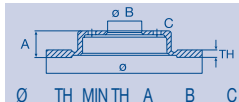

kw

MAGNETI MARELLI

HIGH CARBON PVTECH

DAEWOO

Matiz	0.8i		98→	•	DF0202		236	125	97	355	86	4	
	1.0i		03→	•	DF0202		236	125	97	355	86	4	
Nexia (Racer)	1.5i GL	55	95→97	•	DF0373		236	20	17	41	60	6	10
	1.5i16V GLX/GTX		95→97	•	DF0375		256	24	21	41	60	6	10
Nubira	1.6i16V		97→6.03	•	DF0391		256	24	22	47	60	4	
	2.0i16V		97→6.03	•	DF0391		256	24	22	47	60	4	
Nubira (II)	NEW 1.6i16V		7.03→	•	DF0542		256	24	22	47	59	4	
	NEW 1.8i16V		7.03→	•	DF0542		256	24	22	47	59	4	
Nubira S.W.	1.6i16V		97→6.03	•	DF0391		256	24	22	47	60	4	
	2.0i16V		97→6.03	•	DF0391		256	24	22	47	60	4	
Nubira S.W. (II)	NEW 1.6i16V		7.03→	•	DF0542		256	24	22	47	59	4	
	NEW 1.8i16V		7.03→	•	DF0542		256	24	22	47	59	4	
Rezzo	NEW 1.6i16V		00→	•	DF0570		256	24	22	475	60	4	
	NEW 1.8i		00→04	•	DF0570		256	24	22	475	60	4	
	NEW 2.0i		00→	•	DF0570		256	24	22	475	60	4	
	NEW 2.0i16V		00→	•	DF0570		256	24	22	475	60	4	
Tacuma	NEW 1.6i16V		00→	•	DF0570		256	24	22	475	60	4	
	NEW 1.8i		00→04	•	DF0570		256	24	22	475	60	4	
	NEW 2.0i		00→	•	DF0570		256	24	22	475	60	4	
	NEW 2.0i16V		00→	•	DF0570		256	24	22	475	60	4	

DAIHATSU

Cuore (VI)	1.0i12V	41	10.98→5.03	•	DF0198		211	11	10	41	55	4
Cuore (VII)	1.0i12V	43	5.03→8.07	•	DF0198		211	11	10	41	55	4
Cuore (VIII)	NEW 1.0i12V	51	9.07→	•	DF0198		211	11	10	41	55	4
Feroza	1.6i16V (F300)	63/70	88→97	•	DF0193		277	125	115	295	96	5
	1.6i16V (F300)	63/70	88→97	•	DF0194		277	18	17	325	96	5
Fourtrack	2.0 (F7/F8)	65	85→93	•	DF0193		277	125	115	295	96	5
	2.0 (F7/F8)	65	85→93	•	DF0194		277	18	17	325	96	5
	Di@el2.8 (F7/F8)	54	85→4.93	•	DF0193		277	125	115	295	96	5
	Di@el2.8 (F7/F8)	54	5.93→00	•	DF0194		277	18	17	325	96	5
	Turbo@el2.8 (F7/F8)	67/72/75	88→00	•	DF0194		277	18	17	325	96	5
Rocky	2.0 (F7/F8)	65	85→93	•	DF0193		277	125	115	295	96	5
	2.0 (F7/F8)	65	85→93	•	DF0194		277	18	17	325	96	5
	Di@el2.8 (F7/F8)	54	85→4.93	•	DF0193		277	125	115	295	96	5
	Di@el2.8 (F7/F8)	54	5.93→00	•	DF0194		277	18	17	325	96	5
	Turbo@el2.8 (F7/F8)	67/72/75	88→00	•	DF0194		277	18	17	325	96	5