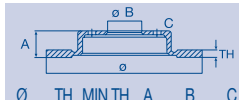

kw

MAGNETI MARELLI

High Carbon PVTech

FORD

Sierra	XR4i2.8		83→85	•	DF0249			260	24	222	581	636	4	10
StreetKa	1.6i		03→	•	DF0260			258	22	20	435	636	4	86
Touneo Connect	1.8i16V	85	02→	•	DF0265			278	24	22	445	635	5	
	1.8 TDCi	55/66/81	02→	•	DF0265			278	24	22	445	635	5	
Touneo	NEW 1.6i		02→	•	DF0616	(-ABS)		278	11	10	54	635	5	
	2.0-2.5D/TD		8.94→3.00	•	DF0258	(+1.4"bae)		254	24	222	43	785	5	10
	2.0-2.5D/TD		8.94→3.00	•	DF0259	(+1.5"bae)		270	24	222	43	785	5	10

FORD LCV

Escort Van			81→90	•	DF0250		(-ABS)	2395	10	87	581	636	4	10
			91→99	•	DF0251		(-ABS)	2395	10	8	429	636	4	10
			81→90	•	DF0248		(-ABS)	2395	24	222	581	636	4	10
			91→99	•	DF0252		(-ABS)	2395	20	18	43	636	4	10
Fiesta Courier	1.6i		91→1.00	•	DF0252		(-ABS)	2395	20	18	43	636	4	10
	1.8i		2.00→02	•	DF0252		(-ABS)	2395	20	18	43	636	4	10
	1.8i		2.00→02	•	DF0260		(-ABS)	258	22	20	435	636	4	86
Fiesta Van			76→4.89	•	DF0001			221	10	87	42	72	4	10
			5.89→95	•	DF0251		(-ABS)	2395	10	8	429	636	4	10
			5.89→95	•	DF0252		(-ABS)	2395	20	18	43	636	4	10
Transit Connect	1.8i16V	85	02→	•	DF0265			278	24	22	445	635	5	
	1.8 TDCi	55/66/81	02→	•	DF0265			278	24	22	445	635	5	
	NEW 1.6i		02→	•	DF0616	(-ABS)		278	11	10	54	635	5	
Transit	1.6i		73→85	•	DF0244		(+1.4"bae)	270	143	129	712	785	5	115
	100L-130-160-190		86→8.91	•	DF0244			270	143	129	712	785	5	115
	130-150-190		8.91→8.94	•	DF0259			270	24	222	43	785	5	10
	80-100-115-120		86→8.91	•	DF0247			254	143	129	315	785	5	115
	80-100-115-120		8.91→8.94	•	DF0258			254	24	222	43	785	5	10
	1.6i		8.94→3.00	•	DF0258		(+1.4"bae)	254	24	222	43	785	5	10
	1.6i		8.94→3.00	•	DF0259		(+1.5"bae)	270	24	222	43	785	5	10
	FWD		4.00→4.06	•	DF0262			276	243	221	43	82	5	20
RWD		4.00→4.06	•	DF0263			294	243	221	43	82	5	20	

FSO

125P	1.3 / 1.5		67→91	•	DF0204			227	108	9	458	615	4	86
Polonez	1.3 / 1.5 / 1.6 / 1.9 D		77→98	•	DF0204			227	108	9	458	615	4	86