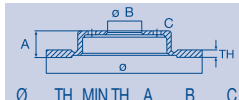

kw

MAGNETI MARELLI

**BMW**

Serie 3 320d	(E46) Seal	9.01→2.05	•	DF0167	HIGH CARBON			300	22	204	515	79	5	10
	(E46) Seal	9.01→2.05	•	DF0168	HIGH CARBON			294	19	174	592	75	5	10
	(E46) Touring	00→8.01	•	DF0160	HIGH CARBON			286	22	204	516	79	5	10
	(E46) Touring	00→8.01	•	DF0166	HIGH CARBON			276	19	174	601	75	5	10
	(E46) Touring	9.01→8.05	•	DF0167	HIGH CARBON			300	22	204	515	79	5	10
	(E46) Touring	9.01→8.05	•	DF0168	HIGH CARBON			294	19	174	592	75	5	10
Serie 3 320Cd	(E46) Coupé Clébet	03→06	•	DF0167	HIGH CARBON			300	22	204	515	79	5	10
	(E46) Coupé Clébet	03→06	•	DF0168	HIGH CARBON			294	19	174	592	75	5	10
Serie 3 320td	(E46) Coupé	01→05	•	DF0167	HIGH CARBON			300	22	204	515	79	5	10
	(E46) Coupé	01→05	•	DF0168	HIGH CARBON			294	19	174	592	75	5	10
Serie 3 323i	(E21)	78→82	•	DF0152				258	10	84	601	62	4	10
	(E30)	81→86	•	DF0026				260	22	204	351	66	4	95
	(E30)	81→86	•	DF0152				258	10	84	601	62	4	10
	(E36) Coupé Clébet	95→99	•	DF0160	HIGH CARBON			286	22	204	516	79	5	10
	(E36) Seal	95→98	•	DF0160	HIGH CARBON			286	22	204	516	79	5	10
	(E36) Touring	95→99	•	DF0160	HIGH CARBON			286	22	204	516	79	5	10
	(E36) Inlets	95→99	•	DF0166	HIGH CARBON			276	19	174	601	75	5	10
	(E46) Seal	4.98→00	•	DF0160	HIGH CARBON			286	22	204	516	79	5	10
	(E46) Seal	4.98→00	•	DF0166	HIGH CARBON			276	19	174	601	75	5	10
Serie 3 323Ci	(E46) Coupé	99→00	•	DF0160	HIGH CARBON			286	22	204	516	79	5	10
	(E46) Coupé	99→00	•	DF0166	HIGH CARBON			276	19	174	601	75	5	10
	(E46) Clébet	2000	•	DF0167	HIGH CARBON			300	22	204	515	79	5	10
	(E46) Clébet	2000	•	DF0168	HIGH CARBON			294	19	174	592	75	5	10
Serie 3 323ti	(E36) Coupé	97→00	•	DF0160	HIGH CARBON			286	22	204	516	79	5	10
Serie 3 324d	(E30)	85→91	•	DF0026				260	22	204	351	66	4	95
	(E30)	85→91	•	DF0152			(ABS)	258	10	84	601	62	4	10
Serie 3 324td	(E30)	87→91	•	DF0026				260	22	204	351	66	4	95
	(E30)	87→91	•	DF0152				258	10	84	601	62	4	10
	(E30) Touring	88→93	•	DF0026				260	22	204	351	66	4	95
	(E30) Touring	88→93	•	DF0152				258	10	84	601	62	4	10
Serie 3 325e/i	(E30)	85→91	•	DF0026				260	22	204	351	66	4	95
	(E30)	85→91	•	DF0152				258	10	84	601	62	4	10
Serie 3 325i	(E30) Clébet Touring	85→93	•	DF0026				260	22	204	351	66	4	95
	(E30) Clébet Touring	85→93	•	DF0152				258	10	84	601	62	4	10
	(E36) Seal Clébet Coupé	12.90→99	•	DF0160	HIGH CARBON			286	22	204	516	79	5	10
	(E36) Seal Clébet Coupé	12.90→99	•	DF0161	HIGH CARBON			280	10	84	601	75	5	10
	(E46) Seal Touring	00→8.05	•	DF0167	HIGH CARBON			300	22	204	515	79	5	10
(E46) Seal Touring	00→8.05	•	DF0168	HIGH CARBON			294	19	174	592	75	5	10	