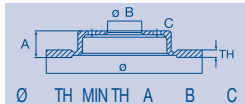

kw

MAGNETI MARELLI

JAGUAR

X-Type S.W.	2.5iV6 24V		04→	•	DF0261	HIGH CARBON		300	24	22	47	635	5	85
	3.0iV6 24V		04→	•	DF0261	HIGH CARBON		300	24	22	47	635	5	85
	Turbodiesel 2.0 D		04→	•	DF0261	HIGH CARBON		300	24	22	47	635	5	85
	Turbodiesel 2.2 D		05→	•	DF0261	HIGH CARBON		300	24	22	47	635	5	85
NEW Ineos			04→	•	DF0579	HIGH CARBON		280	12	10	34	635	5	85

JEEP

Cherokee	2.5 - 4.0 - TD 2.5 (XJ)		90→9.98	•	DF0301			280	245	227	81.5	72	5	
Cherokee (II)	2.4i16V (KJ)		9.01→05	•	DF0300	PVTech		288	28	26	65	72	5	
	3.7iV6 (KJ)		9.01→	•	DF0300	PVTech		288	28	26	65	72	5	
	Turbodiesel 2.5 CRD (KJ)		9.01→04	•	DF0300	PVTech		288	28	26	65	72	5	
	Turbodiesel 2.8 CRD (KJ)		02→	•	DF0300	PVTech		288	28	26	65	72	5	
Grand Cherokee	4.0i		92→3.99	•	DF0301			280	245	227	81.5	72	5	
	5.2iV8		92→3.99	•	DF0301			280	245	227	81.5	72	5	
	5.9iV8		97→3.99	•	DF0301			280	245	227	81.5	72	5	
	TD 2.5		95→3.99	•	DF0301			280	245	227	81.5	72	5	
Grand Cherokee (II)	4.0i		4.99→5.05	•	DF0299			305	26	245	634	72	5	
	4.7iV8		4.99→5.05	•	DF0299			305	26	245	634	72	5	
	4.7iV8 H.O.	190	01→5.05	•	DF0299			305	26	245	634	72	5	
	TD 2.7 CRD		01→5.05	•	DF0299			305	26	245	634	72	5	
	TD 3.1		4.99→01	•	DF0299			305	26	245	634	72	5	
Wrangler	2.5		90→8.96	•	DF0301			280	245	227	81.5	72	5	
	4.0		90→8.96	•	DF0301			280	245	227	81.5	72	5	
Wrangler (II)	2.5i		8.96→99	•	DF0301			280	245	227	81.5	72	5	
	4.0i		8.96→99	•	DF0301			280	245	227	81.5	72	5	

KIA

Carens	NEW 1.8i16V (FC)		00→6.02	•	DF0630			258	24	22	486	72	4	
Carens (II)	NEW 1.6i16V (FJ)		7.02→8.06	•	DF0626			280	26	24	486	72	4	
	NEW 1.8i16V (FJ)		7.02→8.06	•	DF0626			280	26	24	486	72	4	
	NEW 2.0 CRDi (FJ)		7.02→8.06	•	DF0626			280	26	24	486	72	4	
Carens (III)	NEW 2.0i16V	106	9.06→	•	DF0271			280	26	244	473	69	5	
	NEW 2.0 CRDi	103	9.06→	•	DF0271			280	26	244	473	69	5	
Carnival	2.5iV6 24V	121	99→5.00	•	DF0305			274	24	22	474	72	5	
	2.9 16V TDI	93	99→5.00	•	DF0305			274	24	22	474	72	5	
Cerato	NEW 1.6i16V		04→	•	DF0600			275	26	24	472	69	4	
	NEW 2.0i16V		04→	•	DF0600			275	26	24	472	69	4	
	NEW 1.5 CRDi		05→	•	DF0600			275	26	24	472	69	4