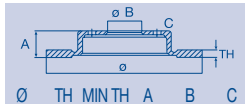

kw

MAGNETI MARELLI

AUDI

A4 (III) [8EC]	NEW	1.8i20V Turb		11.04→10.07	•	DF0134			255	12	10	397	68	9		
	NEW	2.0i20V	96	11.04→10.07	•	DF0013		High Carbon	288	25	23	462	68	5	12	
	NEW	2.0i20V	96	11.04→10.07	•	DF0134			255	12	10	397	68	9		
	NEW	2.0i20V FSI	110	1.05→7.05	•	DF0013		High Carbon	288	25	23	462	68	5	12	
	NEW	2.0i20V FSI	110	1.05→7.05	•	DF0134			255	12	10	397	68	9		
	NEW	2.0i16V TFSI	125	06→10.07	•	DF0134			255	12	10	397	68	9		
	NEW	1.9 TDI	85	11.04→10.07	•	DF0499		High Carbon	(PR1LZ)	280	22	20	462	68	5	12
	NEW	1.9 TDI	85	11.04→10.07	•	DF0013		High Carbon	(PR1LB/1LE)	288	25	23	462	68	5	12
	NEW	1.9 TDI	85	11.04→10.07	•	DF0122			245	10	8	398	68	10		
	NEW	2.0 16V TDI	89/93	05→10.07	•	DF0499		High Carbon	(PR1LO/1LZ)	280	22	20	462	68	5	12
	NEW	2.0 16V TDI	89/93	05→10.07	•	DF0013		High Carbon	(PR1LB/1LE)	288	25	23	462	68	5	12
	NEW	2.0 16V TDI	89/93	05→10.07	•	DF0122			245	10	8	398	68	10		
	NEW	2.0 16V TDI	100/103	11.04→10.07	•	DF0013		High Carbon		288	25	23	462	68	5	12
	NEW	2.0 16V TDI	100/103	11.04→10.07	•	DF0122			245	10	8	398	68	10		
	NEW	2.0 16V TDI	120/125	06→10.07	•	DF0134			255	12	10	397	68	9		
A4 Avant		1.6		96→9.97	•	DF0015		High Carbon		280	13	11	462	68	5	
		1.6		9.97→4.01	•	DF0499		High Carbon	(C18DV160001 →)	280	22	20	462	68	5	12
		1.8 20V		96→9.97	•	DF0012			288	15	13	462	68	5	11	
		1.8 20V		9.97→4.01	•	DF0499		High Carbon	(C18DV054062 →)	280	22	20	462	68	5	12
		1.8 20V Turb		96→4.01	•	DF0013		High Carbon		288	25	23	462	68	5	12
		2.4 V6 30V		97→4.01	•	DF0013		High Carbon		288	25	23	462	68	5	12
		2.6 V6		96→4.01	•	DF0013		High Carbon		288	25	23	462	68	5	12
		2.8 V6 / 30V	128/142	96→4.01	•	DF0013		High Carbon		288	25	23	462	68	5	12
		Diesel 1.9		96→9.97	•	DF0015		High Carbon		280	13	11	462	68	5	
		Diesel 1.9		9.97→4.01	•	DF0499		High Carbon	(C18DV160001 →)	280	22	20	462	68	5	12
		Turbodiesel 1.9 TDI	55/66	96→9.97	•	DF0015		High Carbon		280	13	11	462	68	5	
		Turbodiesel 1.9 TDI	55/66	9.97→4.01	•	DF0499		High Carbon	(C18DV160001 →)	280	22	20	462	68	5	12
		Turbodiesel 1.9 TDI	81/85	96→4.01	•	DF0013		High Carbon		288	25	23	462	68	5	12
		Turbodiesel 2.5 V6 TDI		97→4.01	•	DF0013		High Carbon		288	25	23	462	68	5	12
	Diesel		96→4.01	•	DF0127			(- ABS rj)	245	10	8	836	452	5	12	
A4 Avant (II)		1.6i		5.01→04	•	DF0499		High Carbon	(280j)	280	22	20	462	68	5	12
		1.6i		5.01→04	•	DF0013		High Carbon	(288j)	288	25	23	462	68	5	12
		1.6i		5.01→04	•	DF0122			245	10	8	398	68	10		
		1.8i20V Turb	110	5.01→7.02	•	DF0013		High Carbon		288	25	23	462	68	5	12
		1.8i20V Turb	110	5.01→7.02	•	DF0122			245	10	8	398	68	10		
		1.8i20V Turb	120/140	8.02→04	•	DF0016		High Carbon		312	25	23	462	68	10	12
		2.0i20V		01→04	•	DF0013		High Carbon		288	25	23	462	68	5	12
		2.0i20V		01→04	•	DF0122			245	10	8	398	68	10