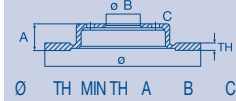

kW

BMW

Serie 1 118i	(E81/87)	96	04→2.07	•	DF0046	HIGH CARBON			284	22	204	73	79	5	
	(E81/87)	96	04→2.07	•	DF0048	HIGH CARBON		(-ABS)	280	10	84	65	75	5	
	NEW (E81/87)	95/105	3.07→	•	DF0047	HIGH CARBON			292	22	204	73	79	5	
	NEW (E88) Cablet	105	08→	•	DF0047	HIGH CARBON			292	22	204	73	79	5	
Serie 1 118d	(E81/87)	90	04→2.07	•	DF0046	HIGH CARBON			284	22	204	73	79	5	
	(E81/87)	90	04→2.07	•	DF0048	HIGH CARBON		(-ABS)	280	10	84	65	75	5	
	NEW (E81/87)	105	3.07→	•	DF0047	HIGH CARBON			292	22	204	73	79	5	
	NEW (E88) Cablet	105	08→	•	DF0047	HIGH CARBON			292	22	204	73	79	5	
Serie 1 120i	(E81/87)	110	04→2.07	•	DF0047	HIGH CARBON			292	22	204	73	79	5	
Serie 1 120d	(E81/87)	120	04→07	•	DF0047	HIGH CARBON			292	22	204	73	79	5	
Serie 3 316/i	(E30)		82→91	•	DF0153				260	127	111	351	66	4	10
	(E30)		82→91	•	DF0026			(-ABS)	260	22	204	351	66	4	95
	(E30)		82→91	•	DF0152			(-ABS)	258	10	84	601	62	4	10
Serie 3 316i	(E30) Tourig		91→93	•	DF0026				260	22	204	351	66	4	95
	(E30) Tourig		91→93	•	DF0152				258	10	84	601	62	4	10
	(E36) Seal		12.90→98	•	DF0159				286	12	104	517	79	5	10
	(E36) Seal		12.90→98	•	DF0161	HIGH CARBON		(-ABS)	280	10	84	601	75	5	10
	(E36) Coupé		94→00	•	DF0159				286	12	104	517	79	5	10
	(E36) Coupé		93→00	•	DF0159				286	12	104	517	79	5	10
	(E36) Coupé		93→00	•	DF0161	HIGH CARBON		(-ABS)	280	10	84	601	75	5	10
	(E36) Tourig		97→99	•	DF0159				286	12	104	517	79	5	10
	(E36) Tourig		97→99	•	DF0161	HIGH CARBON			280	10	84	601	75	5	10
	(E46) Seal		8.98→2.05	•	DF0160	HIGH CARBON			286	22	204	516	79	5	10
	(E46) Seal		8.98→2.05	•	DF0161	HIGH CARBON		(-ABS)	280	10	84	601	75	5	10
	(E46) Seal		8.98→2.05	•	DF0166	HIGH CARBON		(-ABS)	276	19	174	601	75	5	10
	(E46) Tourig		02→8.05	•	DF0160	HIGH CARBON			286	22	204	516	79	5	10
	(E46) Tourig		02→8.05	•	DF0166	HIGH CARBON			276	19	174	601	75	5	10
	NEW (E90) Seal	85	2.06→	•	DF0047	HIGH CARBON			292	22	204	73	79	5	
Serie 3 316Ci	(E46) Coupé		00→06	•	DF0160	HIGH CARBON			286	22	204	516	79	5	10
	(E46) Coupé		00→06	•	DF0161	HIGH CARBON			280	10	84	601	75	5	10
Serie 3 316g	(E36) Coupé		12.95→00	•	DF0159				286	12	104	517	79	5	10
Serie 3 316ti	(E46) Coupé		01→05	•	DF0160	HIGH CARBON			286	22	204	516	79	5	10
	(E46) Coupé		01→05	•	DF0161	HIGH CARBON			280	10	84	601	75	5	10
Serie 3 318i	(E30)		82→91	•	DF0153				260	127	111	351	66	4	10
	(E30)		82→91	•	DF0026			(-ABS)	260	22	204	351	66	4	95
	(E30)		82→91	•	DF0152			(-ABS)	258	10	84	601	62	4	10
	(E30) Tourig Cablet		90→93	•	DF0026				260	22	204	351	66	4	95
	(E30) Tourig Cablet		90→93	•	DF0152				258	10	84	601	62	4	10