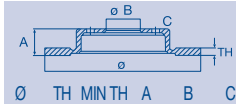

kw

OPEL

Astra	1.6i16V		94→97	•	DF0375			256	24	21	41	60	6	10
	1.6iClôbet		91→97	•	DF0373			236	20	17	41	60	6	10
	1.6N		91→97	•	DF0372			236	125	97	41	60	6	115
	1.6N Aublin		91→97	•	DF0373			236	20	17	41	60	6	10
	1.6N Strivgen		91→97	•	DF0373			236	20	17	41	60	6	10
	1.6S		91→97	•	DF0373			236	20	17	41	60	6	10
	1.8 16V GSi		91→94	•	DF0375			256	24	21	41	60	6	10
	1.8 16V GSi		91→94	•	DF0376			260	10	8	692	57	4	10
	1.8i		91→94	•	DF0081			256	20	17	41	60	6	10
	1.8i16V		93→97	•	DF0375			256	24	21	41	60	6	10
	1.8i16V		93→97	•	DF0376			260	10	8	692	57	4	10
	2.0 16V GSi		91→97	•	DF0375			256	24	21	41	60	6	10
	2.0 16V GSi		91→97	•	DF0376			260	10	8	692	57	4	10
	2.0 GSi		91→94	•	DF0375			256	24	21	41	60	6	10
	2.0 GSi		91→94	•	DF0376			260	10	8	692	57	4	10
	2.0i		91→94	•	DF0375			256	24	21	41	60	6	10
	2.0i16V	100	94→97	•	DF0375			256	24	21	41	60	6	10
	2.0i16V	100	94→97	•	DF0376			260	10	8	692	57	4	10
	Deel1.7		91→97	•	DF0373			236	20	17	41	60	6	10
	Deel1.7		91→97	•	DF0375		(poartil tijn)	256	24	21	41	60	6	10
Turbieel1.7		91→97	•	DF0373			236	20	17	41	60	6	10	
Turbieel1.7		91→97	•	DF0375		(poartil tijn)	256	24	21	41	60	6	10	
Astra G	1.2i16V		98→04	•	DF0386			256	11	8	41	60	4	
	1.2i16V		98→04	•	DF0387		(-ABS)	256	24	21	41	60	4	11
	1.2i16V		98→04	•	DF0389		(-ABS)	240	10	8	42	57	4	
	1.4i16V		98→04	•	DF0387			256	24	21	41	60	4	11
	1.4i16V		98→04	•	DF0389		(-ABS)	240	10	8	42	57	4	
	1.6i		98→04	•	DF0387			256	24	21	41	60	4	11
	1.6i		98→04	•	DF0389		(-ABS)	240	10	8	42	57	4	
	1.6i16V		98→04	•	DF0387			256	24	21	41	60	4	11
	1.6i16V		98→04	•	DF0389		(-ABS)	240	10	8	42	57	4	
	1.8i16V		98→04	•	DF0387			256	24	21	41	60	4	11
	1.8i16V		98→04	•	DF0389			240	10	8	42	57	4	
	1.8i16V		98→04	•	DF0388		(-ABS)	280	25	22	42	70	5	11
	1.8i16V		98→04	•	DF0390		(-ABS)	264	10	8	42	65	5	
	2.0i16V		98→04	•	DF0388		(-ABS)	280	25	22	42	70	5	11