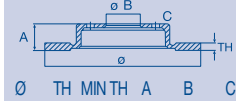

kw

ALFA ROMEO

159	2.2i16V JTS	3.06→	•	DF0114		(f7026206 →)	278	12	10	432	70	5	
	3.2iV6 JTS Q4	05→2.06	•	DF0115		(b →7026205)	330	28	26	397	70	5	
	3.2iV6 JTS Q4	3.06→	•	DF0117		(f7026206 →)	330	28	26	397	70	5	
	3.2iV6 JTS Q4	05→2.06	•	DF0118		(b →7026205)	292	22	20	432	70	5	
	3.2iV6 JTS Q4	3.06→	•	DF0116		(f7026206 →)	292	22	20	432	70	5	
	1.9 JTDM 8V	05→2.06	•	DF0111		(b →7026205)	305	28	26	397	70	5	
	1.9 JTDM 8V	3.06→	•	DF0113		(f7026206 →)	305	28	26	397	70	5	
	1.9 JTDM 8V	05→2.06	•	DF0112		(b →7026205)	278	12	10	432	70	5	
	1.9 JTDM 8V	3.06→	•	DF0114		(f7026206 →)	278	12	10	432	70	5	
	1.9 JTDM 16V	05→2.06	•	DF0111		(b →7026205)	305	28	26	397	70	5	
	1.9 JTDM 16V	3.06→	•	DF0113		(f7026206 →)	305	28	26	397	70	5	
	1.9 JTDM 16V	05→2.06	•	DF0112		(b →7026205)	278	12	10	432	70	5	
	1.9 JTDM 16V	3.06→	•	DF0114		(f7026206 →)	278	12	10	432	70	5	
	2.4 JTDM 20V	05→2.06	•	DF0115		(b →7026205)	330	28	26	397	70	5	
	2.4 JTDM 20V	3.06→	•	DF0117		(f7026206 →)	330	28	26	397	70	5	
	2.4 JTDM 20V	05→2.06	•	DF0118		(b →7026205)	292	22	20	432	70	5	
	2.4 JTDM 20V	3.06→	•	DF0116		(f7026206 →)	292	22	20	432	70	5	
	159 S.W.	2.4 JTDM 20V Q4	07→	•	DF0117			330	28	26	397	70	5
2.4 JTDM 20V Q4		07→	•	DF0116			292	22	20	432	70	5	
1.8i16V		06→	•	DF0113			305	28	26	397	70	5	
1.8i16V		06→	•	DF0114			278	12	10	432	70	5	
1.9i16V JTS		06→	•	DF0113			305	28	26	397	70	5	
1.9i16V JTS		06→	•	DF0114			278	12	10	432	70	5	
2.2i16V JTS		06→	•	DF0113			305	28	26	397	70	5	
2.2i16V JTS		06→	•	DF0114			278	12	10	432	70	5	
3.2iV6 JTS Q4		06→	•	DF0117			330	28	26	397	70	5	
3.2iV6 JTS Q4		06→	•	DF0116			292	22	20	432	70	5	
1.9 JTDM 8V		06→	•	DF0113			305	28	26	397	70	5	
1.9 JTDM 8V		06→	•	DF0114			278	12	10	432	70	5	
1.9 JTDM 16V		06→	•	DF0113			305	28	26	397	70	5	
1.9 JTDM 16V		06→	•	DF0114			278	12	10	432	70	5	
2.4 JTDM 20V		06→	•	DF0117			330	28	26	397	70	5	
2.4 JTDM 20V		06→	•	DF0116			292	22	20	432	70	5	
2.4 JTDM 20V Q4		07→	•	DF0117			330	28	26	397	70	5	
2.4 JTDM 20V Q4		07→	•	DF0116			292	22	20	432	70	5	
164	2.0i T₁₆Spk	87→89	•	DF0287		(b →6142573)	257	20	182	517	59	4 10	
	2.0i T₁₆Spk	90→98	•	DF0222		(b142574 →)	257	22	202	507	59	4 95	
	2.0i T₁₆Spk	87→98	•	DF0210			251	10	9	505	59	4 95