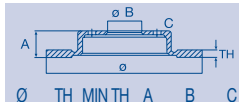

kw

MAGNETI MARELLI

HIGH CARBON PVTECH

FORD

Focus (II)	2.0i16V		11.04→	•	DF0054	HIGH CARBON	(45° 16' be)	278	25	23	485	635	5	
	2.0i16V		11.04→	•	DF0264		(47° be)	300	25	23	485	635	5	
	1.6 16V TDCi	66/80	11.04→	•	DF0054	HIGH CARBON	(45° 16' be)	278	25	23	485	635	5	
	1.6 16V TDCi	66/80	11.04→	•	DF0264		(47° be)	300	25	23	485	635	5	
	1.8 16V TDCi		05→	•	DF0054	HIGH CARBON	(45° 16' be)	278	25	23	485	635	5	
	1.8 16V TDCi		05→	•	DF0264		(47° be)	300	25	23	485	635	5	
	2.0 16V TDCi		11.04→	•	DF0054	HIGH CARBON	(45° 16' be)	278	25	23	485	635	5	
	2.0 16V TDCi		11.04→	•	DF0264		(47° be)	300	25	23	485	635	5	
	NEW 1.6i16V		11.04→	•	DF0602		(45° 16' be)	265	11	9	407	636	5	
NEW 1.6i16V		11.04→	•	DF0596		(47° be)	280	11	9	408	635	5		
Focus S.W.	1.4i16V		99→10.04	•	DF0260			258	22	20	435	636	4	85
	1.4i16V		99→10.04	•	DF0246		(-ABS)	2525	10	89	33	636	4	10
	1.6i16V		99→10.04	•	DF0260			258	22	20	435	636	4	85
	1.6i16V		99→10.04	•	DF0246		(-ABS)	2525	10	89	33	636	4	10
	1.8i16V		99→10.04	•	DF0260			258	22	20	435	636	4	85
	1.8i16V		99→10.04	•	DF0246			2525	10	89	33	636	4	10
	2.0i16V		99→10.04	•	DF0260			258	22	20	435	636	4	85
	2.0i16V		99→10.04	•	DF0246			2525	10	89	33	636	4	10
	NEW 2.0i16V ST 170		99→10.04	•	DF0633			300	24	222	445	636	4	
	NEW 2.0i16V ST 170		99→10.04	•	DF0615			280	10	89	33	636	4	
	Turbo 1.8 DI		99→10.04	•	DF0260			258	22	20	435	636	4	85
	Turbo 1.8 DI		99→10.04	•	DF0246		(-ABS)	2525	10	89	33	636	4	10
	Turbo 1.8 TDCi		01→10.04	•	DF0260			258	22	20	435	636	4	85
	Turbo 1.8 TDCi		01→10.04	•	DF0246			2525	10	89	33	636	4	10
Focus S.W. (II)	1.4i16V		11.04→	•	DF0054	HIGH CARBON	(45° 16' be)	278	25	23	485	635	5	
	1.4i16V		11.04→	•	DF0264		(47° be)	300	25	23	485	635	5	
	1.6i16V		11.04→	•	DF0054	HIGH CARBON	(45° 16' be)	278	25	23	485	635	5	
	1.6i16V		11.04→	•	DF0264		(47° be)	300	25	23	485	635	5	
	1.6i16V Ti		11.04→	•	DF0054	HIGH CARBON	(45° 16' be)	278	25	23	485	635	5	
	1.6i16V Ti		11.04→	•	DF0264		(47° be)	300	25	23	485	635	5	
	1.8i16V Fxjet		06→	•	DF0054	HIGH CARBON	(45° 16' be)	278	25	23	485	635	5	
	1.8i16V Fxjet		06→	•	DF0264		(47° be)	300	25	23	485	635	5	
	2.0i16V		11.04→	•	DF0054	HIGH CARBON	(45° 16' be)	278	25	23	485	635	5	
	2.0i16V		11.04→	•	DF0264		(47° be)	300	25	23	485	635	5	
	1.6 16V TDCi	66/80	11.04→	•	DF0054	HIGH CARBON	(45° 16' be)	278	25	23	485	635	5	
	1.6 16V TDCi	66/80	11.04→	•	DF0264		(47° be)	300	25	23	485	635	5	
	1.8 16V TDCi		05→	•	DF0054	HIGH CARBON	(45° 16' be)	278	25	23	485	635	5	
	1.8 16V TDCi		05→	•	DF0264		(47° be)	300	25	23	485	635	5