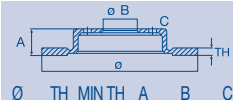

kw

MAGNETI MARELLI

AUDI

Coupé	2.2		8.84→10.88	•	DF0008	HIGH CARBON		256	20	18	417	68	4	11
	2.2		11.88→91	•	DF0010	HIGH CARBON		256	22	20	562	68	4	11
	2.2		8.84→91	•	DF0123			245	10	8	592	68	4	11
	2.3		2.87→11.88	•	DF0008	HIGH CARBON		256	20	18	417	68	4	11
	2.3		2.87→11.88	•	DF0123			245	10	8	592	68	4	11
	2.3E		11.88→7.92	•	DF0010	HIGH CARBON		256	22	20	562	68	4	11
	2.3E		8.92→94	•	DF0011	HIGH CARBON PVTech		280	22	20	562	68	4	11
	2.3E		11.88→94	•	DF0123			245	10	8	592	68	4	11
	2.3E 20V	123/125	8.89→7.91	•	DF0014	HIGH CARBON		276	25	23	562	68	4	11
	2.3E 20V	123/125	8.89→7.91	•	DF0123			245	10	8	592	68	4	11
	2.6E V6		8.92→96	•	DF0014	HIGH CARBON	(-276)	276	25	23	562	68	4	11
	2.6E V6		8.92→96	•	DF0011	HIGH CARBON PVTech	(-280)	280	22	20	562	68	4	11
	2.6E V6		8.92→96	•	DF0123			245	10	8	592	68	4	11
	2.8E V6		9.91→96	•	DF0014	HIGH CARBON		276	25	23	562	68	4	11
	2.8E V6		9.91→96	•	DF0123			245	10	8	592	68	4	11
Coupé quattro	2.0		11.88→7.91	•	DF0014	HIGH CARBON	(F + pph)	276	25	23	562	68	4	11
	2.0		11.88→7.91	•	DF0121		(F + pph)	245	10	8	397	68	4	11
	2.0i20V	118	8.89→7.91	•	DF0014	HIGH CARBON		276	25	23	562	68	4	11
	2.0i20V	118	8.89→7.91	•	DF0121			245	10	8	397	68	4	11
	2.2		12.84→87	•	DF0008	HIGH CARBON		256	20	18	417	68	4	11
	2.2		12.84→87	•	DF0121			245	10	8	397	68	4	11
	2.3		87→10.88	•	DF0008	HIGH CARBON		256	20	18	417	68	4	11
	2.3		87→10.88	•	DF0121			245	10	8	397	68	4	11
	2.3E		11.88→7.92	•	DF0010	HIGH CARBON		256	22	20	562	68	4	11
	2.3E		8.92→94	•	DF0011	HIGH CARBON PVTech		280	22	20	562	68	4	11
	2.3E		11.88→94	•	DF0121			245	10	8	397	68	4	11
	2.3E 20V		11.88→7.91	•	DF0014	HIGH CARBON		276	25	23	562	68	4	11
	2.3E 20V		11.88→7.91	•	DF0121			245	10	8	397	68	4	11
	2.6E V6		8.92→4.95	•	DF0011	HIGH CARBON PVTech		280	22	20	562	68	4	11
	2.6E V6		5.95→96	•	DF0014	HIGH CARBON		276	25	23	562	68	4	11
	2.6E V6		8.92→96	•	DF0121			245	10	8	397	68	4	11
	2.8E V6		9.91→96	•	DF0014	HIGH CARBON		276	25	23	562	68	4	11
	2.8E V6		9.91→96	•	DF0121			245	10	8	397	68	4	11
Fox			8.77→79	•	DF0479		(USA pph)	239	12	10	35	65	4	11
S3	1.8i20V Turb		99→03	•	DF0131	HIGH CARBON		312	25	23	342	65	5	12
S3 (II)	NEW 2.0i16V TFSI		06→	•	DF0627	HIGH CARBON		310	22	20	482	65	5	
S4	2.7iV6 30V	195	97→01	•	DF0018	HIGH CARBON PVTech		321	30	28	462	68	10	12
	2.7iV6 30V	195	97→2.99	•	DF0128			245	10	8	477	68	5