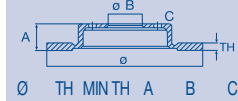

kw

FIAT

Coupé	2.0i20V Turb		96→00	•	DF0109			305	28	26	447	59	4	
	2.0i20V Turb		96→00	•	DF0216			240	11	92	40	59	4	86
Croma	1.6		85→9.88	•	DF0208			257	12	108	515	59	4	95
	1.6		10.88→92	•	DF0223			257	14	128	507	59	4	95
	1.6		85→9.88	•	DF0287		(-ABS)	257	20	182	517	59	4	10
	1.6		10.88→92	•	DF0222		(-ABS)	257	22	202	507	59	4	95
	2.0 CHT/ie.		85→9.88	•	DF0208			257	12	108	515	59	4	95
	2.0 CHT/ie.		10.88→92	•	DF0223			257	14	128	507	59	4	95
	2.0 CHT/ie.		85→9.88	•	DF0287		(-ABS)	257	20	182	517	59	4	10
	2.0 CHT/ie.		10.88→92	•	DF0222		(-ABS)	257	22	202	507	59	4	95
	2.0i		93→96	•	DF0222			257	22	202	507	59	4	95
	2.0i16V		93→96	•	DF0222			257	22	202	507	59	4	95
	2.0iTurb		85→9.88	•	DF0287			257	20	182	517	59	4	10
	2.0iTurb		10.88→92	•	DF0222			257	22	202	507	59	4	95
	2.0iTurb		93→96	•	DF0004			284	22	202	435	59	4	95
	2.5iV6		93→96	•	DF0004			284	22	202	435	59	4	95
	Diesel2.5		85→9.88	•	DF0208			257	12	108	515	59	4	95
	Diesel2.5		10.88→92	•	DF0223			257	14	128	507	59	4	95
	Diesel2.5		85→9.88	•	DF0287		(-ABS)	257	20	182	517	59	4	10
	Diesel2.5		10.88→92	•	DF0222		(-ABS)	257	22	202	507	59	4	95
	Turbodiesel1.9 id		6.88→92	•	DF0223			257	14	128	507	59	4	95
	Turbodiesel1.9 id		6.88→92	•	DF0222		(-ABS)	257	22	202	507	59	4	95
Turbodiesel1.9 id		93→96	•	DF0222			257	22	202	507	59	4	95	
Turbodiesel2.4		85→9.88	•	DF0287			257	20	182	517	59	4	10	
Turbodiesel2.5		10.88→92	•	DF0222			257	22	202	507	59	4	95	
Turbodiesel2.5		93→96	•	DF0222			257	22	202	507	59	4	95	
Turbodiesel		85→96	•	DF0210			251	10	9	505	59	4	95	
Croma (II)	1.9 16V MJT	110	05→	•	DF0399		(b →2060168)	305	28	26	447	70	5	
	1.9 16V MJT	110	05→	•	DF0401		(b →2060168)	292	20	18	415	655	5	
	2.4 20V MJT	147	05→	•	DF0399			305	28	26	447	70	5	
	2.4 20V MJT	147	05→	•	DF0401			292	20	18	415	655	5	
Doblò	1.2i	48	00→3.06	•	DF0219			257	20	182	405	59	4	86
	1.6i16V	76	01→3.06	•	DF0219			257	20	182	405	59	4	86
	Diesel1.9	46	00→03	•	DF0219			257	20	182	405	59	4	86
	Turbodiesel1.3 16V MJ	55	04→3.06	•	DF0219			257	20	182	405	59	4	86
	Turbodiesel1.9 JTD	74/77	01→3.06	•	DF0219			257	20	182	405	59	4	86
Doblò (II)	1.4i	57	10.05→	•	DF0004			284	22	202	435	59	4	95
	1.6i16V NbrtPoer	76	10.05→	•	DF0294			257	22	202	405	59	4	95

NEW