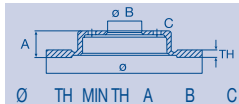

kw

MAGNETI MARELLI

FIAT LCV

Ducato (280 / 290)	Turbodiesel		86→94	•	DF0213			290	16	148	61	73	5	95
Ducato (230)	10 / 14		94→3.02	•	DF0225		(-ABS)	280	18	159	655	73	5	16
	10 / 14		94→3.02	•	DF0226		(-ABS)	280	24	219	655	73	5	16
	10 / 14		01→3.02	•	DF0235		(-ABS)	280	16	142	82	72	5	
	Mix 1.8 j		94→3.02	•	DF0227			300	24	219	655	80	5	18
	Mix 1.8 j		01→3.02	•	DF0236		(-ABS)	280	16	142	82	79	5	
Ducato (244)	11 / 15		4.02→5.06	•	DF0238			280	24	219	655	73	5	
	11 / 15		4.02→5.06	•	DF0235			280	16	142	82	72	5	
	Mix 1.8 j		4.02→5.06	•	DF0239			300	24	219	655	80	5	
	Mix 1.8 j		4.02→5.06	•	DF0236			280	16	142	82	79	5	
Ducato (250)	NEW 30		6.06→	•	DF0238			280	24	219	655	73	5	
	NEW 33		6.06→	•	DF0238			280	24	219	655	73	5	
	NEW 35		6.06→	•	DF0238			280	24	219	655	73	5	
	NEW 35 Mix		6.06→	•	DF0239		(-ABS)	300	24	219	655	80	5	
	NEW 35 Mix		6.06→	•	DF0239			300	24	219	655	80	5	
Fiorino (127)	benzin		78→87	•	DF0204		227	108	9	458	615	4	86	
Fiorino (147)	benzin		80→88	•	DF0204		227	108	9	458	615	4	86	
Fiorino (146)	benzin		88→01	•	DF0286			240	12	108	465	59	4	86
Fiorino Cargo	NEW 1.4i	54	12.07→	•	DF0294			257	22	202	405	59	4	95
	NEW 1.3 MJT	55	12.07→	•	DF0294			257	22	202	405	59	4	95
Marengo	(Benzin)		83→90	•	DF0206			257	12	108	515	617	4	86
	(Benzin)		90→96	•	DF0219		257	20	182	405	59	4	86	
	(Benzin)		97→03	•	DF0219		257	20	182	405	59	4	86	
Panda Citivan			92→04	•	DF0204		227	108	9	458	615	4	86	
Panda Van			86→04	•	DF0204		227	108	9	458	615	4	86	
Panda Van (II)	1.1i		03→	•	DF0216			240	11	92	40	59	4	86
	1.2i		03→	•	DF0216			240	11	92	40	59	4	86
	1.2i4x4		04→	•	DF0237			240	20	182	405	59	4	
	1.3 16V MJT		04→	•	DF0237			240	20	182	405	59	4	
Pick-up LX	1.5i		92→01	•	DF0286		240	12	108	465	59	4	86	
Punto Van	1.1		96→99	•	DF0216		(-ABS)	240	11	92	40	59	4	86
	1.1		96→99	•	DF0218		(ABS)	257	12	102	405	59	4	86
	Turbodiesel 1.7		96→99	•	DF0218			257	12	102	405	59	4	86
Scudo	benzin		95→03	•	DF0221		(Benzin)	257	20	182	405	59	5	10
	benzin		95→03	•	DF0006		(Luft-Git) (Benzin)	281	26	242	435	59	5	10
	1.9 Diesel		04→06	•	DF0221			257	20	182	405	59	5	10