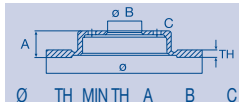

kW

MAGNETI MARELLI

CITROËN

Synergie (UK)	Turbodiesel 1.9		95→00	•	DF0224		(-ABS)	295	10	8	56	59	5	
	Turbodiesel 2.0 HDi		99→02	•	DF0006			281	26	242	435	59	5	10
	Turbodiesel 2.0 HDi		99→02	•	DF0224		(-ABS)	295	10	8	56	59	5	
	Turbodiesel 2.1 12V		96→99	•	DF0006			281	26	242	435	59	5	10
	Turbodiesel 2.1 12V		96→99	•	DF0224		(-ABS)	295	10	8	56	59	5	
Visa	Diesel 1.7		84→88	•	DF0404			247	10	8	34	66	4	85
Xantia	1.6i		93→97	•	DF0178			266	205	186	274	66	4	9
	1.8i		93→02	•	DF0178			266	205	186	274	66	4	9
	1.8i 16V		95→02	•	DF0178			266	205	186	274	66	4	9
	2.0i		93→02	•	DF0178			266	205	186	274	66	4	9
	2.0i Autin		98→02	•	DF0180			283	22	20	272	66	4	9
	2.0i 16V		93→02	•	DF0180		(-ABS)	283	22	20	272	66	4	9
	2.0i 16V		1.98→10.98	•	DF0407		(-ABS b → O 08000)	283	26	24	282	66	4	9
	2.0i 16V		11.98→02	•	DF0186		(-ABS tD 08001 →)	288	28	26	342	66	4	9
	2.0i Turb CT		95→10.98	•	DF0407		(b → O 08000)	283	26	24	282	66	4	9
	2.0i Turb CT		11.98→02	•	DF0186		(tD 08001 →)	288	28	26	342	66	4	9
	3.0i V6 24V		97→02	•	DF0186			288	28	26	342	66	4	9
	Diesel 1.9		93→96	•	DF0178			266	205	186	274	66	4	9
	Turbodiesel 1.9	55/66	93→02	•	DF0178		(-Autin)	266	205	186	274	66	4	9
	Turbodiesel 1.9 Autin	66	98→02	•	DF0186			288	28	26	342	66	4	9
	Turbodiesel 2.0 HDi	66	98→02	•	DF0178			266	205	186	274	66	4	9
	Turbodiesel 2.0 HDi	80	98→02	•	DF0186			288	28	26	342	66	4	9
	Turbodiesel 2.1		95→10.98	•	DF0407		(b → O 08000)	283	26	24	282	66	4	9
	Turbodiesel 2.1		11.98→02	•	DF0186		(tD 08001 →)	288	28	26	342	66	4	9
	1.6i		93→02	•	DF0181			224	9	7	575	71	4	9
Xantia Break	1.8i/ 16V		95→02	•	DF0180			283	22	20	272	66	4	9
	2.0i/ 16V		95→02	•	DF0180			283	22	20	272	66	4	9
	2.0i Turb CT		95→10.98	•	DF0407		(b → O 08000)	283	26	24	282	66	4	9
	2.0i Turb CT		11.98→02	•	DF0186		(tD 08001 →)	288	28	26	342	66	4	9
	3.0i V6 24V		97→02	•	DF0186			288	28	26	342	66	4	9
	Turbodiesel 1.9	55/66	95→02	•	DF0180		(-Autin)	283	22	20	272	66	4	9
	Turbodiesel 1.9 Autin	66	98→02	•	DF0186			288	28	26	342	66	4	9
	Turbodiesel 2.0 HDi	66	98→02	•	DF0180			283	22	20	272	66	4	9
	Turbodiesel 2.0 HDi	80	98→02	•	DF0186			288	28	26	342	66	4	9
	Turbodiesel 2.1		96→10.98	•	DF0407		(b → O 08000)	283	26	24	282	66	4	9
	Turbodiesel 2.1		11.98→02	•	DF0186		(tD 08001 →)	288	28	26	342	66	4	9