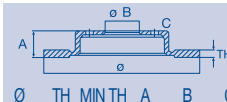

kw

KIA

Cerato	NEW 2.0 CRDi		04→	•	DF0600			275	26	24	472	69	4	
Clarus	NEW 1.8i16V (K9A)		96→01	•	DF0630			258	24	22	486	72	4	
	NEW 2.0i16V (K9A)		96→01	•	DF0630			258	24	22	486	72	4	
Clarus S.W.	NEW 1.8i16V (GC)		98→01	•	DF0630			258	24	22	486	72	4	
	NEW 2.0i16V (GC)		98→01	•	DF0630			258	24	22	486	72	4	
Joice	2.0i16V		00→03	•	DF0341	(+ABS)		256	24	22$\frac{1}{2}$	455	69	4	10
Magentis	NEW 2.0i16V		01→10.05	•	DF0577			280	26	21$\frac{1}{2}$	473	69	4	
	NEW 2.0i16V		01→10.05	•	DF0605	(+ABS)		262	10	8$\frac{1}{2}$	61	76	4	
	NEW 2.5iV6		01→10.05	•	DF0577			280	26	21$\frac{1}{2}$	473	69	4	
	NEW 2.5iV6		01→10.05	•	DF0605			262	10	8$\frac{1}{2}$	61	76	4	
Magentis (II)	NEW 2.0i16V	106	11.05→	•	DF0271			280	26	24$\frac{1}{2}$	473	69	5	
	NEW 2.7iV6	138	11.05→	•	DF0271			280	26	24$\frac{1}{2}$	473	69	5	
	NEW 2.0 CRDi	103	11.05→	•	DF0271			280	26	24$\frac{1}{2}$	473	69	5	
Picanto	1.0i12V		04→	•	DF0055	HIGH CARBON		241	18	16	489	622	4	
	1.1i12V		04→	•	DF0055	HIGH CARBON		241	18	16	489	622	4	
Retona	2.0i16V		00→	•	DF0303			284	24	22$\frac{1}{2}$	51	963	5	
	Turbodiesel 2.0		99→	•	DF0303			284	24	22$\frac{1}{2}$	51	963	5	
Rio	NEW 1.3i		00→7.02	•	DF0528			235	22	20	45	55	4	
	NEW 1.5i16V		00→7.02	•	DF0528			235	22	20	45	55	4	
Rio S.W.	NEW 1.3i		00→7.02	•	DF0528			235	22	20	45	55	4	
	NEW 1.5i16V		00→7.02	•	DF0528			235	22	20	45	55	4	
Sedona	NEW 2.5iV6 24V	121	99→5.00	•	DF0305			274	24	22	47$\frac{1}{2}$	72	5	
	NEW 2.9 16V TDI	93	99→5.00	•	DF0305			274	24	22	47$\frac{1}{2}$	72	5	
Sorento	2.4i16V		02→	•	DF0056	HIGH CARBON		302	28	26	54	963	5	
	3.5iV6 24V		02→	•	DF0056	HIGH CARBON		302	28	26	54	963	5	
	2.5 16V CRDi		02→	•	DF0056	HIGH CARBON		302	28	26	54	963	5	
Sportage	2.0i/16V	70/87/94	94→03	•	DF0303			284	24	22$\frac{1}{2}$	51	963	5	
	Turbodiesel 2.0	61	97→03	•	DF0303			284	24	22$\frac{1}{2}$	51	963	5	
Sportage (II)	2.0i16V	104	9.04→	•	DF0271			280	26	24$\frac{1}{2}$	473	69	5	
	2.7iV6	129	9.04→	•	DF0271			280	26	24$\frac{1}{2}$	473	69	5	
	2.0 CRDi	83/103	9.04→	•	DF0271			280	26	24$\frac{1}{2}$	473	69	5	

LADA

Niva	1.6 (2121)		77→93	•	DF0285			272	11	99	505	108	5	9
	1.7i(2121)		93→	•	DF0285			272	11	99	505	108	5	9
	1.8i(2121)		98→	•	DF0285			272	11	99	505	108	5	9
	Diesel 1.9 (2121)		93→	•	DF0285			272	11	99	505	108	5	9
	Turbodiesel 1.5 (2121)		98→	•	DF0285			272	11	99	505	108	5	9