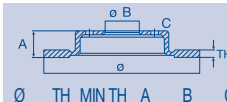

kw

BMW

Z3	2.0i24V Rotir		99→00	•	DF0160	HIGH CARBON			286	22	204	516	79	5	10
	2.2i24V Rotir		00→03	•	DF0160	HIGH CARBON			286	22	204	516	79	5	10
	2.8i24V Coup&Rotir		97→00	•	DF0160	HIGH CARBON			286	22	204	516	79	5	10
	3.0i24V Coup&Rotir		00→03	•	DF0167	HIGH CARBON			300	22	204	515	79	5	10
	konis		96→03	•	DF0038	HIGH CARBON		(- M 3.2)	272	10	84	832	75	5	
Z4	(E85) 2.0i16V	110	05→08	•	DF0160	HIGH CARBON			286	22	204	516	79	5	10
	(E85) 2.0i16V	110	05→08	•	DF0043	HIGH CARBON			280	10	84	752	75	5	
	(E85) 2.2i24V	125	03→05	•	DF0160	HIGH CARBON			286	22	204	516	79	5	10
	(E85) 2.2i24V	125	03→05	•	DF0043	HIGH CARBON			280	10	84	752	75	5	
	(E85) 2.5i24V	130/141	03→08	•	DF0160	HIGH CARBON			286	22	204	516	79	5	10
	(E85) 2.5i24V	130/141	03→08	•	DF0043	HIGH CARBON			280	10	84	752	75	5	
	(E85) 3.0i24V	170	03→05	•	DF0167	HIGH CARBON			300	22	204	515	79	5	10
	(E85) 3.0i24V	170	03→05	•	DF0044	HIGH CARBON			294	19	174	745	75	5	

CHEVROLET

GEO Metro	NEW		89→94	•	DF0456				215	10	8	33	86	4	95
	NEW	Turb	89→94	•	DF0460				231	17	15	50	64	4	85
	NEW	konis	95→97	•	DF0460				231	17	15	50	64	4	85
GEO Prizm	NEW		93→97	•	DF0470				255	22	20	482	55	4	10
GEO Tracker	NEW		89→95	•	DF0459				289	10	8	457	107	5	85
	NEW	2-dor	96→97	•	DF0459				289	10	8	457	107	5	85
	NEW	4-dor	96→97	•	DF0461				287	17	15	46	107	5	
Sprint/Turbo	NEW		85→88	•	DF0456				215	10	8	33	86	4	95
Tracker	NEW	2-dor	1998	•	DF0459				289	10	8	457	107	5	85
	NEW	4-dor	1998	•	DF0461				287	17	15	46	107	5	

CHEVROLET EUROPE

Aveo	NEW	1.2i8V	53	06→	•	DF0523			236	20	18	41	59	4	
	NEW	1.2i16V	62/69	06→	•	DF0523			236	20	18	41	59	4	
	NEW	1.4i16V	74	08→	•	DF0523			236	20	18	41	59	4	
	NEW	1.5i	62	06→	•	DF0523			236	20	18	41	59	4	
Evanda	NEW	2.0i16V		05→06	•	DF0570			256	24	22	475	60	4	
Kalos	NEW	1.2i		05→08	•	DF0523			236	20	18	41	59	4	
	NEW	1.4i		05→08	•	DF0523			236	20	18	41	59	4	
	NEW	1.4i16V		05→08	•	DF0523			236	20	18	41	59	4	
Lancetti	NEW	1.4i16V		05→	•	DF0570			256	24	22	475	60	4	
	NEW	1.6i16V		05→	•	DF0570			256	24	22	475	60	4	
	NEW	1.8i16V		05→	•	DF0570			256	24	22	475	60	4