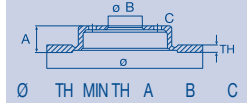

kw

BMW

Serie 5 530Xd	(E60)		05→	•	DF0031	HIGH CARBON			324	30	284	77	79	5	
	(E61) Tourig		05→	•	DF0031	HIGH CARBON			324	30	284	77	79	5	
Serie 5 535i	(E28)		85→87	•	DF0027	HIGH CARBON			282	25	23	76½	79	5	85
	(E34)		88→95	•	DF0157	HIGH CARBON			302	22	204	76½	79	5	85
	(E34)		88→95	•	DF0156	HIGH CARBON			300	10	84	61½	75	5	85
	(E39)		96→8.97	•	DF0163	HIGH CARBON			296	22	204	76	79	5	11
	(E39)		3.00→6.03	•	DF0172	HIGH CARBON			324	30	284	737	79	5	
	(E39)		96→6.03	•	DF0165	HIGH CARBON			298	20	184	61	75	5	
Serie 5 540i	(E34) Sed		10.92→95	•	DF0158	HIGH CARBON			302	28	264	76½	79	5	85
	(E34) Tourig		93→97	•	DF0158	HIGH CARBON			302	28	264	76½	79	5	85
	(E39)		3.00→6.03	•	DF0172	HIGH CARBON			324	30	284	737	79	5	
	(E39)		96→6.03	•	DF0165	HIGH CARBON			298	20	184	61	75	5	
	(E39) Tourig		3.00→5.04	•	DF0172	HIGH CARBON			324	30	284	737	79	5	
	(E39) Tourig		97→5.04	•	DF0165	HIGH CARBON			298	20	184	61	75	5	
Serie 6 628	(E24) CSI		5.82→87	•	DF0027	HIGH CARBON			282	25	23	76½	79	5	85
Serie 6 630i	(E63) Coupé		04→	•	DF0031	HIGH CARBON			324	30	284	77	79	5	
	(E63) Coupé		04→	•	DF0039	HIGH CARBON			320	20	184	61	75	5	
	(E64) Clb		04→	•	DF0031	HIGH CARBON			324	30	284	77	79	5	
	(E64) Clb		04→	•	DF0039	HIGH CARBON			320	20	184	61	75	5	
Serie 6 635	(E24) CSI		5.82→89	•	DF0027	HIGH CARBON			282	25	23	76½	79	5	85
Serie 6 645Ci	(E63) Coupé		04→	•	DF0033	HIGH CARBON		(Opb)	348	30	284	81	79	5	
	(E63) Coupé		04→	•	DF0037	HIGH CARBON			345	24	224	65	79	5	
	(E64) Clb		04→	•	DF0033	HIGH CARBON		(Opb)	348	30	284	81	79	5	
	(E64) Clb		04→	•	DF0037	HIGH CARBON			345	24	224	65	79	5	
Serie 7 725tds	(E38)		96→10.01	•	DF0162	HIGH CARBON			316	28	264	77½	79	5	85
Serie 7 728i	(E23)		9.82→86	•	DF0154	HIGH CARBON			280	25	234	78½	74	5	85
	(E38)		95→10.01	•	DF0162	HIGH CARBON			316	28	264	77½	79	5	85
Serie 7 730i	(E32) 6p		86→10.87	•	DF0158	HIGH CARBON			302	28	264	76½	79	5	85
	(E32) 6p		11.87→6.94	•	DF0157	HIGH CARBON			302	22	204	76½	79	5	85
Serie 7 730iL	(E32) 6p		88→6.94	•	DF0158	HIGH CARBON			302	28	264	76½	79	5	85
Serie 7 730i/iL	(E32) V8		92→6.94	•	DF0157	HIGH CARBON			302	22	204	76½	79	5	85
Serie 7 730i	(E38) 3.0 V8		6.94→96	•	DF0162	HIGH CARBON			316	28	264	77½	79	5	85
Serie 7 730i/Li	(E65/E66)	170/190	03→	•	DF0030	HIGH CARBON			324	30	284	81	79	5	
	(E65/E66)	170	03→	•	DF0029	HIGH CARBON			324	20	184	65	79	5	
Serie 7 730d	(E38)		98→10.01	•	DF0162	HIGH CARBON			316	28	264	77½	79	5	85
	(E65/E66)		02→2.05	•	DF0030	HIGH CARBON			324	30	284	81	79	5	
	(E65/E66)		3.05→	•	DF0033	HIGH CARBON			348	30	284	81	79	5	
	(E65/E66)		02→2.05	•	DF0029	HIGH CARBON			324	20	184	65	79	5