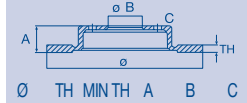

kw

ARO

10 Series	1.3-1.4-Diesel 1.6		79→	• •	DF0418		228	10	9	385	83	6	85
Super Ischia			84→	•	DF0418		228	10	9	385	83	6	85

AUDI

100 / Avant	1.6-1.9-2.0		8.76→7.82	•	DF0119		256	13	11	462	68	4	11
	2.2	85	77→7.82	•	DF0119		256	13	11	462	68	4	11
	2.2 E	100	77→7.82	•	DF0120		256	22	20	462	68	4	11
	~~1.8~~		78→7.82	•	DF0120	(-1.8)	256	22	20	462	68	4	11
	~~Diesel 2.0~~		78→7.82	•	DF0119		256	13	11	462	68	4	11
	~~Turbodiesel 2.0~~		82→7.82	•	DF0119		256	13	11	462	68	4	11
100	1.8		8.82→90	•	DF0119		256	13	11	462	68	4	11
	1.8		8.86→90	•	DF0123		245	10	8	592	68	4	11
	1.8 CS		8.84→90	•	DF0119		256	13	11	462	68	4	11
	1.9		8.82→7.84	•	DF0119		256	13	11	462	68	4	11
	2.1		8.82→7.84	•	DF0120		256	22	20	462	68	4	11
	2.1		8.82→7.84	•	DF0123		245	10	8	592	68	4	11
	~~Diesel 2.0~~		8.82→7.84	•	DF0119		256	13	11	462	68	4	11
	~~Turbodiesel 2.0~~		8.82→7.84	•	DF0119		256	13	11	462	68	4	11
100 Avant	~~1.8~~		8.82→7.84	•	DF0120		256	22	20	462	68	4	11
	~~1.8~~		8.82→7.84	•	DF0123	(-1.8)	245	10	8	592	68	4	11
	1.8		8.84→90	•	DF0120		256	22	20	462	68	4	11
	1.8		8.86→90	•	DF0123		245	10	8	592	68	4	11
	1.8 CS		8.84→90	•	DF0120		256	22	20	462	68	4	11
	2.0		8.84→90	•	DF0120		256	22	20	462	68	4	11
	2.0		8.86→90	•	DF0123		245	10	8	592	68	4	11
	2.0 CS		8.84→90	•	DF0120		256	22	20	462	68	4	11
	2.2	85/100	8.82→90	•	DF0120		256	22	20	462	68	4	11
	2.2	85/100	8.82→87	•	DF0123		245	10	8	592	68	4	11
	2.3	100	83→90	•	DF0120		256	22	20	462	68	4	11
	2.3	100	83→87	•	DF0123		245	10	8	592	68	4	11
	~~Diesel 2.0-2.4~~		8.84→90	•	DF0120		256	22	20	462	68	4	11
	~~Turbodiesel 2.0~~		8.84→90	•	DF0120		256	22	20	462	68	4	11
~~Turbodiesel 2.5~~		1990	•	DF0120	(-1.4)	256	22	20	462	68	4	11	
100 / Avant (C4 / A4)	2.0 4p	74	12.90→94	•	DF0012		288	15	13	462	68	5	11
	2.0E 4p	85	12.90→94	•	DF0012		288	15	13	462	68	5	11
	2.0E 16V		92→94	•	DF0012		288	15	13	462	68	5	11
	2.0E 16V		92→94	•	DF0126		245	10	8	639	68	5	11
	2.3E 5p		12.90→94	•	DF0012		288	15	13	462	68	5	11