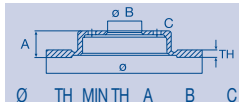

kw

MAGNETI MARELLI

FORD

Mondeo S.W. (III)	3.0iV6 24V		04→5.07	•	DF0261	HIGH CARBON		300	24	22	47	635	5	85	
	3.0iV6 24V ST220		02→5.07	•	DF0261	HIGH CARBON		300	24	22	47	635	5	85	
	2.0 16V Di/ TDDi		11.00→5.07	•	DF0261	HIGH CARBON		300	24	22	47	635	5	85	
	2.0 16V TDCi		01→5.07	•	DF0261	HIGH CARBON		300	24	22	47	635	5	85	
	2.2 16V TDCi		04→5.07	•	DF0261	HIGH CARBON		300	24	22	47	635	5	85	
NEW Mondeo			11.00→5.07	•	DF0579	HIGH CARBON		280	12	10	34	635	5	85	
Orion	1.3		83→86	•	DF0250			2395	10	87	581	636	4	10	
	1.3		9.90→92	•	DF0251		(tar)	2395	10	8	429	636	4	10	
	1.3		9.90→92	•	DF0252		(ABS/tar)	2395	20	18	43	636	4	10	
	1.4		86→8.90	•	DF0248			2395	24	222	581	636	4	10	
	1.4/i		9.90→93	•	DF0252		(tar)	2395	20	18	43	636	4	10	
	1.6/i		83→8.90	•	DF0248			2395	24	222	581	636	4	10	
	1.6/i		9.90→93	•	DF0252		(tar)	2395	20	18	43	636	4	10	
	1.6i16V		92→93	•	DF0252		(tar)	2395	20	18	43	636	4	10	
	1.8i16V	77		92→93	•	DF0252		(tar)	2395	20	18	43	636	4	10
	1.8i16V	96		92→93	•	DF0255			260	24	222	438	636	4	10
	Di1.6		84→3.89	•	DF0250			2395	10	87	581	636	4	10	
	Di1.6		86→3.89	•	DF0248		(SCS)	2395	24	222	581	636	4	10	
	Di1.8		4.89→8.90	•	DF0248			2395	24	222	581	636	4	10	
Di1.8		9.90→93	•	DF0252		(tar)	2395	20	18	43	636	4	10		
Puma	1.4i16V		98→2.00	•	DF0252		(tar)	2395	20	18	43	636	4	10	
	1.4i16V		3.00→10.00	•	DF0260			258	22	20	435	636	4	85	
	1.6i16V		11.00→02	•	DF0260			258	22	20	435	636	4	85	
	1.7i16V		97→2.00	•	DF0252		(tar)	2395	20	18	43	636	4	10	
	1.7i16V		3.00→02	•	DF0260			258	22	20	435	636	4	85	
Sapphire	1.6i		86→92	•	DF0249		(ABS)	260	24	222	581	636	4	10	
	1.6i		86→92	•	DF0246		(ABS)	2525	10	89	33	636	4	10	
	1.6		87→92	•	DF0248			2395	24	222	581	636	4	10	
	1.6 StartWgn		5.86→12.86	•	DF0248			2395	24	222	581	636	4	10	
	1.8-2.0		82→92	•	DF0248			2395	24	222	581	636	4	10	
	2.0i		85→92	•	DF0248		(read)jn	2395	24	222	581	636	4	10	
	2.0i		87→92	•	DF0249		(read)j	260	24	222	581	636	4	10	
	2.0i		87→92	•	DF0246		(read)j	2525	10	89	33	636	4	10	
	NEW 2.0i16V RS Coarth		87→1.90	•	DF0635			283	24	225	551	636	4	10	
	2.3		82→87	•	DF0248			2395	24	222	581	636	4	10	
	2.8		85→8.88	•	DF0249			260	24	222	581	636	4	10	
2.8		85→8.88	•	DF0246			2525	10	89	33	636	4	10		
2.9		9.88→92	•	DF0249			260	24	222	581	636	4	10