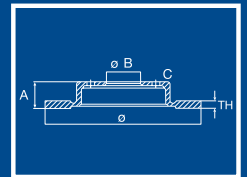

<b>ZASTAVA YUGO</b>	
4385812	DF0204
7566931	DF0216
7663465	DF0216

*Dimensioni disco*  
*Disc dimensions*  
*Abmessungen der Scheibe*  
*Dimensions disque*  
*Dimensiones disco*  
*Dimensões disco*  
*Διαστάσεις δίσκου*  
*Wymiary tarczy*  
*размеры диска*  
*Disk ebatlari*