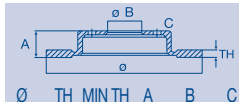

kw

MAGNETI MARELLI

PEUGEOT LCV

Boxer (244)	290-330		4.02→5.06	• DF0235			280	16	142	82	72	5	
	350 (1.8 t)		4.02→5.06	• DF0239			300	24	219	655	80	5	
	350 (1.8 t)		4.02→5.06	• DF0236			280	16	142	82	79	5	
Boxer (250)	NEW 330 / 333		6.06→	• DF0238			280	24	219	655	73	5	
	NEW 335 / 435		6.06→	• DF0239			300	24	219	655	80	5	
Expert	1.6i		95→03	• DF0221		(Belgium)	257	20	182	405	59	5	10
	1.6i		95→03	• DF0006		(Lub Gifhorn)	281	26	242	435	59	5	10
	1.9 Diesel		04→06	• DF0221			257	20	182	405	59	5	10
	2.0 HDi 94 / 109		04→06	• DF0296			285	28	26	435	59	5	10
J5			81→5.84	• DF0207		(b →0154461)	256	13	11	61	72	5	115
			6.84→94	• DF0209		(0154462 →)	256	16	135	64	73	5	115
	1.8 t		87→94	• DF0213			290	16	148	61	73	5	95
	Turbodiesel		87→94	• DF0213			290	16	148	61	73	5	95
J7			73→80	• DF0403			280	14	126	555	112	5	115
J9			80→92	• DF0403			280	14	126	555	112	5	115
Partner	1.1i		96→02	• DF0409		(ESP)	266	13	11	272	66	4	9
	1.1i		96→02	• DF0178		(ESP)	266	205	186	274	66	4	9
	1.4i		96→9.02	• DF0409		(ESP)	266	13	11	272	66	4	9
	1.4i		96→9.02	• DF0178		(ESP)	266	205	186	274	66	4	9
	1.4i		10.02→	• DF0187			266	22	20	342	66	4	9
	Diesel 1.8		96→9.02	• DF0178			266	205	186	274	66	4	9
	Diesel 1.8		10.02→08	• DF0187			266	22	20	342	66	4	9
	Diesel 1.9		96→9.02	• DF0178			266	205	186	274	66	4	9
	Diesel 1.9		10.02→08	• DF0187			266	22	20	342	66	4	9
	Turbodiesel 1.6 HDi	55	06→	• DF0187			266	22	20	342	66	4	9
	Turbodiesel 1.6 HDi	66	06→	• DF0187		(-ESP)	266	22	20	342	66	4	9
	Turbodiesel 1.6 HDi	66	06→	• DF0189		(-ESP)	283	26	24	342	66	4	9
	Turbodiesel 2.0 HDi		00→9.02	• DF0178			266	205	186	274	66	4	9
	Turbodiesel 2.0 HDi		10.02→08	• DF0187		(-ESP)	266	22	20	342	66	4	9
	Turbodiesel 2.0 HDi		10.02→08	• DF0189		(-ESP)	283	26	24	342	66	4	9
	1.6i		10.02→	• DF0191		(ESP)	247	9	7	35	71	4	
Partner (II)	NEW 1.6i16V	66/80	4.08→	• DF0189			283	26	24	342	66	4	9
	NEW 1.6 HDi	55/66/80	4.08→	• DF0189			283	26	24	342	66	4	9
Ranch	1.1i		96→02	• DF0409		(ESP)	266	13	11	272	66	4	9
	1.1i		96→02	• DF0178		(ESP)	266	205	186	274	66	4	9
	1.4i		96→9.02	• DF0409		(ESP)	266	13	11	272	66	4	9
	1.4i		96→9.02	• DF0178		(ESP)	266	205	186	274	66	4	9