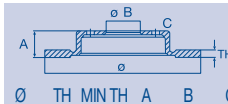

kw

HONDA

Civic Coupé	1.6i16V (EJ6)	77	96→97	•	DF0275		(- Aut) 240	21	19	447	61	4	11	
	1.6i16V (EJ6)	77	98→2.01	•	DF0277			262	21	19	446	642	4	11
	1.6i16V (EJ8)	92	98→2.01	•	DF0277			262	21	19	446	642	4	11
Civic Coupé (V)	NEW 1.6i16V (EM)	81	2.01→05	•	DF0598			262	21	19	446	642	4	11
	NEW 1.7i16V (EM)	88/92	2.01→05	•	DF0598			262	21	19	446	642	4	11
Civic CRX	1.5 (AF)		86→88	•	DF0135		(- 6) 231	12	10	44	61	4	105	
	1.6i16V-VTEC (EE8)		89→92	•	DF0277			262	21	19	446	642	4	11
Civic Shuttle	1.5 (AN)		83→87	•	DF0135		(- 6) 231	12	10	44	61	4	105	
Concerto	1.4 16V (HW)		90→92	•	DF0142			262	21	19	471	642	4	
	1.5/1.6V (HW)		90→94	•	DF0142			262	21	19	471	642	4	
	1.6/1.6V (HW)		90→94	•	DF0142			262	21	19	471	642	4	
CR-V	2.0i16V (RD)		97→6.02	•	DF0278			282	23	21	471	702	5	108
CR-V (II)	2.0i16V		7.02→1.05	•	DF0279			282	23	21	472	642	5	
	NEW 2.0i16V		2.05→06	•	DF0638			300	25	23	472	642	5	
	2.4i16V		02→1.05	•	DF0279		(- 6) 282	23	21	472	642	5		
	NEW 2.4i16V		2.05→06	•	DF0638		(- 6) 300	25	23	472	642	5		
	2.2 16V CTDi		04→1.05	•	DF0279			282	23	21	472	642	5	
	NEW 2.2 16V CTDi		2.05→06	•	DF0638			300	25	23	472	642	5	
CRX ESi	1.6i16V-VTEC (EH61)	92	92→97	•	DF0277			262	21	19	446	642	4	11
CRX VTi	1.6i16V-VTEC (EG21)	118	92→97	•	DF0277			262	21	19	446	642	4	11
HR-V	1.6i16V (GH1/2)		99→06	•	DF0278			282	23	21	471	702	5	108
Fit	1.2i/ 1.4i		02→	•	DF0282		(- 6) 240	21	19	391	61	4		
Jazz	1.2i(GD)		3.02→03	•	DF0282			240	21	19	391	61	4	
	NEW 1.2i(GD)		04→9.08	•	DF0637			258	21	19	392	642	4	
	1.4i(GD)		3.02→03	•	DF0282			240	21	19	391	61	4	
	NEW 1.4i(GD)		04→9.08	•	DF0637			258	21	19	392	642	4	
Logo	1.3i(GA3)		99→02	•	DF0282			240	21	19	391	61	4	
Prelude (III)	2.2i16V (BB6/8)		10.96→01	•	DF0278			282	23	21	471	702	5	108
Shuttle	2.3i16V (RA1)		95→97	•	DF0278			282	23	21	471	702	5	108
	2.3i16V V-TecES/LS (RA3)		98→01	•	DF0278			282	23	21	471	702	5	108
Stream	1.7i16V (RN)		01→	•	DF0279			282	23	21	472	642	5	
	2.0i16V (RN)		01→	•	DF0279			282	23	21	472	642	5	

HYUNDAI

Accent	1.3i12V (X-3)		94→99	•	DF0002			242	19	177	405	86	4	11
	1.5i12V (X-3)		94→99	•	DF0002			242	19	177	405	86	4	11
	1.5i16V (X-3)		96→99	•	DF0002			242	19	177	405	86	4	11
Accent (II) NEW	1.3i12V (LC)		00→11.02	•	DF0049			241	19	17	524	634	4