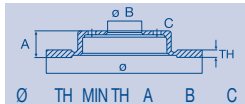

kW

MAGNETI MARELLI

FORD

Galaxy	2.3i16V		97→4.01	•	DF0491		288	25	21	553	682	5	
	2.3i16V		5.01→4.06	•	DF0094		300	26	22	563	682	5	
	2.3i16V		97→4.06	•	DF0492		268	10	8	457	682	5	
	2.8iV6 / 4WD		95→3.00	•	DF0491		288	25	21	553	682	5	
	2.8iV6 / 4WD		95→3.00	•	DF0492		268	10	8	457	682	5	
	2.8iV6 24V	150	4.00→4.06	•	DF0509	HIGH CARBON	313	26	22	563	682	5	
	2.8iV6 24V	150	4.00→4.06	•	DF0504		294	135	115	412	682	5	
	1.9 TDI	66	95→4.01	•	DF0491		288	25	21	553	682	5	
	1.9 TDI	66	5.01→4.06	•	DF0094		300	26	22	563	682	5	
	1.9 TDI	66	95→4.06	•	DF0492		268	10	8	457	682	5	
	1.9 TDI	81	97→3.00	•	DF0491		288	25	21	553	682	5	
	1.9 TDI	81	97→3.00	•	DF0492		268	10	8	457	682	5	
	1.9 TDI	85	4.00→4.01	•	DF0491		288	25	21	553	682	5	
	1.9 TDI	85	5.01→4.06	•	DF0094		300	26	22	563	682	5	
	1.9 TDI	85	4.00→4.06	•	DF0492		268	10	8	457	682	5	
	1.9 TDI	96	03→4.06	•	DF0094		300	26	22	563	682	5	
	1.9 TDI	96	03→4.06	•	DF0492		268	10	8	457	682	5	
	1.9 TDI	110	05→4.06	•	DF0509	HIGH CARBON	313	26	22	563	682	5	
1.9 TDI	110	05→4.06	•	DF0504		294	135	115	412	682	5		
Granada MK III	1.6i		85→9.94	•	DF0245	(- 2.9 24V/ - St - br/Wgh)	2525	10	89	33	636	5	10
Ka	1.3i		96→2.00	•	DF0257		2395	12	10	43	636	4	9
	1.3i		2.00→08	•	DF0252	(br)	2395	20	18	43	636	4	10
	1.6iSport		03→08	•	DF0260		258	22	20	435	636	4	85
Ka (II)	NEW 1.2i8V	51	09→	•	DF0216		240	11	92	40	59	4	86
	NEW 1.3 16V TDCi	55	09→	•	DF0237	PVTech	240	20	182	405	59	4	
Kuga	NEW 2.5i20V Turb	147	09→	•	DF0264		300	25	23	485	635	5	
	NEW 2.0 TDCi	100	08→	•	DF0264		300	25	23	485	635	5	
Maverick	2.4i/ 12V		93→99	•	DF0350		277	26	24	392	100	6	135
	Turbos 2.7		93→99	•	DF0350		277	26	24	392	100	6	135
Maverick (II)	NEW 2.0i16V		01→3.04	•	DF0552		278	24	22	47	72	5	
	NEW 3.0iV6 24V		01→3.04	•	DF0552		278	24	22	47	72	5	
Mondeo	1.6i16V		93→8.96	•	DF0253		260	24	222	47	635	4	10
	1.8i16V		93→8.96	•	DF0253		260	24	222	47	635	4	10
	2.0i16V 2WD/4WD		93→8.96	•	DF0253		260	24	222	47	635	4	10
	2.0i16V 4WD		93→8.96	•	DF0254		253	20	18	437	635	4	10
	2.5iV6 24V		94→8.96	•	DF0256		278	24	222	47	636	4	
	2.5iV6 24V		94→8.96	•	DF0254		253	20	18	437	635	4	10