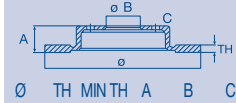

kw

LAND ROVER

Discovery 3	NEW 4.0iV6	161	10.04→	•	DF0547	HIGH CARBON		317	30	27	62	79	5	
	NEW 4.0iV6	161	10.04→	•	DF0548	HIGH CARBON		325	20	17	59	79	5	
	NEW 4.4iV8	220	10.04→	•	DF0549	HIGH CARBON		337	30	27	62	79	5	
	NEW 4.4iV8	220	10.04→	•	DF0550	HIGH CARBON		350	20	17	59	79	5	
	NEW 2.7 TDV6	140	10.04→	•	DF0547	HIGH CARBON		317	30	27	62	79	5	
	NEW 2.7 TDV6	140	10.04→	•	DF0548	HIGH CARBON		325	20	17	59	79	5	
Freelander	1.8i16V		98→10.00	•	DF0148			262	14	11	512	662	5	
	1.8i16V		11.00→10.06	•	DF0025	HIGH CARBON		277	21	18	512	662	5	
	2.5iV6		11.00→10.06	•	DF0025	HIGH CARBON		277	21	18	512	662	5	
	2.0 Di		98→10.00	•	DF0148			262	14	11	512	662	5	
	2.0 Td		11.00→10.06	•	DF0025	HIGH CARBON		277	21	18	512	662	5	
Range Rover	4.6i		70→90	•	DF0139			298	14	13	70	101	5	13
	4.6i		90→94	•	DF0144			298	24	22	70	101	5	13
	4.6i		70→94	•	DF0141			290	126	117	615	101	5	13
Range Rover Classic	3.9 V8		94→95	•	DF0144			298	24	22	70	101	5	13
	3.9 V8		94→95	•	DF0141			290	126	117	615	101	5	13
	Turbo 2.5 TDi		94→95	•	DF0144			298	24	22	70	101	5	13
	Turbo 2.5 TDi		94→95	•	DF0141			290	126	117	615	101	5	13
Range Rover (III)	NEW 4.2iV8	291	5.05→	•	DF0557	HIGH CARBON PVTech		360	30	27	81	79	5	
	NEW 4.2iV8	291	5.05→	•	DF0558	HIGH CARBON		354	20	17	75	79	5	
	NEW 4.4iV8	210	3.02→4.05	•	DF0544	HIGH CARBON	(b →3A129289)	344	30	284	76	79	5	
	NEW 4.4iV8	210	3.02→4.05	•	DF0543	HIGH CARBON	(b →3A129289)	354	12	104	75	79	5	
	NEW 4.4iV8	225	5.05→	•	DF0559	HIGH CARBON		344	30	27	76	79	5	
	NEW 4.4iV8	225	5.05→	•	DF0558	HIGH CARBON		354	20	17	75	79	5	
	NEW 2.9 24V Td	130	3.02→4.05	•	DF0544	HIGH CARBON	(b →3A129289)	344	30	284	76	79	5	
	NEW 2.9 24V Td	130	3.02→4.05	•	DF0543	HIGH CARBON	(b →3A129289)	354	12	104	75	79	5	
	NEW 2.9 24V Td	130	5.05→06	•	DF0559	HIGH CARBON		344	30	27	76	79	5	
	NEW 2.9 24V Td	130	5.05→06	•	DF0558	HIGH CARBON		354	20	17	75	79	5	
	NEW 3.6 TDV8	200	06→	•	DF0559	HIGH CARBON		344	30	27	76	79	5	
	NEW 3.6 TDV8	200	06→	•	DF0558	HIGH CARBON		354	20	17	75	79	5	
Range Rover Sport	NEW 4.2iV8		05→	•	DF0551	HIGH CARBON PVTech		360	30	27	62	79	5	
	NEW 4.2iV8		05→	•	DF0550	HIGH CARBON		350	20	17	59	79	5	
	NEW 4.4iV8		05→	•	DF0549	HIGH CARBON		337	30	27	62	79	5	
	NEW 4.4iV8		05→	•	DF0550	HIGH CARBON		350	20	17	59	79	5	
	NEW 2.7 TDV6		05→	•	DF0547	HIGH CARBON		317	30	27	62	79	5	
	NEW 2.7 TDV6		05→	•	DF0548	HIGH CARBON		325	20	17	59	79	5