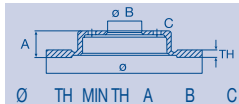

kw

MAGNETI MARELLI

High Carbon PVTech

CITROËN LCV

Berlingo Entreprise	1.6i		10.02→	•	DF0191		(+reaf)	247	9	7	35	71	4	
Berlingo Van	<b>NEW</b> 1.6i16V	66/80	4.08→	•	DF0189			283	26	24	342	66	4	9
	<b>NEW</b> 1.6 HDi	55/66/80	4.08→	•	DF0189			283	26	24	342	66	4	9
C 15	D		85→05	•	DF0404			247	10	8	34	66	4	85
	E		5.88→96	•	DF0404		(1196 →)	247	10	8	34	66	4	85
C 25			81→4.84	•	DF0207		(b →155247)	256	13	11	61	72	5	115
			4.84→94	•	DF0209		(155248 →)	256	16	135	64	73	5	115
	1.8 t Turbodiesel		87→94	•	DF0213			290	16	148	61	73	5	95
Dispatch (UK)			95→03	•	DF0221		(0.8)	257	20	182	405	59	5	10
			95→03	•	DF0006		(0.9)	281	26	242	435	59	5	10
	1.9 Diesel		04→06	•	DF0221			257	20	182	405	59	5	10
	2.0 HDi 94 / 109		04→06	•	DF0296			285	28	26	435	59	5	10
Jumper (230)	27 / 31		94→3.02	•	DF0225		(-01)	280	18	159	655	73	5	16
	27 / 31		94→3.02	•	DF0226		(-02)	280	24	219	655	73	5	16
	27 / 31		01→3.02	•	DF0235		(+reaf)	280	16	142	82	72	5	
	35		94→3.02	•	DF0227			300	24	219	655	80	5	18
	35		01→3.02	•	DF0236		(+reaf)	280	16	142	82	79	5	
Jumper (244)	29 / 33		4.02→5.06	•	DF0238			280	24	219	655	73	5	
	29 / 33		4.02→5.06	•	DF0235			280	16	142	82	72	5	
	35		4.02→5.06	•	DF0239			300	24	219	655	80	5	
	35		4.02→5.06	•	DF0236			280	16	142	82	79	5	
Jumper (250)	<b>NEW</b> 30 / 33		6.06→	•	DF0238			280	24	219	655	73	5	
	<b>NEW</b> 35		6.06→	•	DF0239		(16'be)	300	24	219	655	80	5	
Jumpy			95→03	•	DF0221		(0.8)	257	20	182	405	59	5	10
			95→03	•	DF0006		(0.9)	281	26	242	435	59	5	10
	1.9 Diesel		04→06	•	DF0221			257	20	182	405	59	5	10
	2.0 HDi 94 / 109		04→06	•	DF0296			285	28	26	435	59	5	10
Nemo Van	<b>NEW</b> 1.4i	54	12.07→	•	DF0294			257	22	202	405	59	4	95
	<b>NEW</b> 1.4 HDi	50	12.07→	•	DF0294			257	22	202	405	59	4	95
Relay (230) (UK)	1000/1400		94→3.02	•	DF0225		(-01)	280	18	159	655	73	5	16
	1000/1400		94→3.02	•	DF0226		(-02)	280	24	219	655	73	5	16
	1000/1400		01→3.02	•	DF0235		(+reaf)	280	16	142	82	72	5	
	1800		94→3.02	•	DF0227			300	24	219	655	80	5	18
	1800		01→3.02	•	DF0236		(+reaf)	280	16	142	82	79	5	
Relay (244) (UK)	1100/1500		4.02→5.06	•	DF0238			280	24	219	655	73	5	
	1100/1500		4.02→5.06	•	DF0235			280	16	142	82	72	5	
	1800		4.02→5.06	•	DF0239			300	24	219	655	80	5	