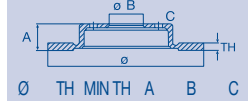

kw

CITROËN

Evasion	2.0i16V		99→02	•	DF0224		(-ABS)	295	10	8	56	59	5	
	2.0iTurb		94→00	•	DF0006			281	26	242	435	59	5	10
	2.0iTurb		94→00	•	DF0224			295	10	8	56	59	5	
	Turbodiesel 1.9		95→00	•	DF0006			281	26	242	435	59	5	10
	Turbodiesel 1.9		95→00	•	DF0224		(-ABS)	295	10	8	56	59	5	
	Turbodiesel 2.0 HDi		99→02	•	DF0006			281	26	242	435	59	5	10
	Turbodiesel 2.0 HDi		99→02	•	DF0224		(-ABS)	295	10	8	56	59	5	
	Turbodiesel 2.1 12V		96→99	•	DF0006			281	26	242	435	59	5	10
	Turbodiesel 2.1 12V		96→99	•	DF0224		(-ABS)	295	10	8	56	59	5	
Mehari			77→84	•	DF0175			244	7	5	47	867	6	75
Nemo Multispace	NEW 1.4i	54	08→	•	DF0294			257	22	202	405	59	4	95
	NEW 1.4 HDi	50	08→	•	DF0294			257	22	202	405	59	4	95
Saxo	1.0i		96→04	•	DF0177		(3-beel Beil)	238	8	6	29	57,1	3	85
	1.0i		96→04	•	DF0404		(4-beel Beil)	247	10	8	34	66	4	85
	1.1i		96→04	•	DF0177		(ATE g/m)	238	8	6	29	57,1	3	85
	1.1i		96→04	•	DF0404		(4-beel Beil)	247	10	8	34	66	4	85
	1.1i		96→04	•	DF0179		(3-beel Beil)	247	10	9	325	57	3	75
	1.4i		96→04	•	DF0404		(4-beel Beil)	247	10	8	34	66	4	85
	1.4i		96→04	•	DF0179		(3-beel Beil)	247	10	9	325	57	3	75
	1.4iVTS		00→04	•	DF0405			247	204	185	342	66	4	85
	1.6i		96→04	•	DF0405			247	204	185	342	66	4	85
	1.6i16V VTS		96→04	•	DF0405			247	204	185	342	66	4	85
	1.6i16V VTS		96→04	•	DF0183			247	8	6	253	71	4	9
	Deel 1.5		96→04	•	DF0179		(3-beel Beil)	247	10	9	325	57	3	75
Deel 1.5		96→04	•	DF0404		(4-beel Beil)	247	10	8	34	66	4	85	
Synergie (UK)	1.8i		94→00	•	DF0006		(Lu6 G/m)	281	26	242	435	59	5	10
	1.8i		94→00	•	DF0221		(Beil)	257	20	182	405	59	5	10
	1.8i		94→00	•	DF0224		(-ABS)	295	10	8	56	59	5	
	2.0i		94→00	•	DF0006			281	26	242	435	59	5	10
	2.0i		94→00	•	DF0224		(-ABS)	295	10	8	56	59	5	
	2.0i16V		99→02	•	DF0006			281	26	242	435	59	5	10
	2.0i16V		99→02	•	DF0224		(-ABS)	295	10	8	56	59	5	
	2.0iTurb		94→00	•	DF0006			281	26	242	435	59	5	10
	2.0iTurb		94→00	•	DF0224			295	10	8	56	59	5	
	Turbodiesel 1.9		95→00	•	DF0006			281	26	242	435	59	5	10