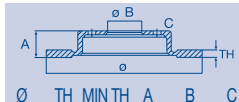

kw

MAGNETI MARELLI

HIGH CARBON PVTECH

FORD

Escort (MK IV)	1.1		9.90→92	•	DF0251	(tar)	2395	10	8	429	636	4	10
	1.3		9.90→99	•	DF0251	(tar)	2395	10	8	429	636	4	10
	1.3		9.90→99	•	DF0252	(ABS / tar)	2395	20	18	43	636	4	10
	1.3 StartWgn		9.90→99	•	DF0252	(tar)	2395	20	18	43	636	4	10
	1.4		9.90→99	•	DF0252	(tar)	2395	20	18	43	636	4	10
	1.6		9.90→99	•	DF0252	(tar)	2395	20	18	43	636	4	10
	1.6i16V		92→99	•	DF0252	(tar)	2395	20	18	43	636	4	10
	1.8i16V	77	92→99	•	DF0252	(tar)	2395	20	18	43	636	4	10
	1.8i16V	85	96→99	•	DF0252	(tar)	2395	20	18	43	636	4	10
	2.0i16V RS		10.91→99	•	DF0255		260	24	222	438	636	4	10
	Diell1.8		9.90→99	•	DF0252	(tar)	2395	20	18	43	636	4	10
	Turbodiell1.8		8.93→99	•	DF0252	(tar)	2395	20	18	43	636	4	10
	XR3i1.6		9.90→92	•	DF0252	(tar)	2395	20	18	43	636	4	10
XR3iXR 1.8i16V	96	92→95	•	DF0255		260	24	222	438	636	4	10	
Fiesta	0.9-1.1		76→4.89	•	DF0001		221	10	87	42	72	4	10
	1.3-1.4		76→4.89	•	DF0001		221	10	87	42	72	4	10
	Diell1.6		82→4.89	•	DF0001		221	10	87	42	72	4	10
Fiesta (III)	1.0-1.1		5.89→95	•	DF0251	(tar)	2395	10	8	429	636	4	10
	1.0-1.1		5.89→95	•	DF0252	(SCS / tar)	2395	20	18	43	636	4	10
	1.3-1.4		5.89→95	•	DF0251	(tar)	2395	10	8	429	636	4	10
	1.3-1.4		5.89→95	•	DF0252	(SCS / tar)	2395	20	18	43	636	4	10
	1.6 S/Si		89→92	•	DF0252	(tar)	2395	20	18	43	636	4	10
	1.6i16V		93→95	•	DF0252	(tar)	2395	20	18	43	636	4	10
	1.8i16V Si	77	92→95	•	DF0252	(tar)	2395	20	18	43	636	4	10
	Diell1.8		5.89→95	•	DF0251	(tar)	2395	10	8	429	636	4	10
	Diell1.8		5.89→95	•	DF0252	(SCS / tar)	2395	20	18	43	636	4	10
	RS 1.8 16V		92→95	•	DF0252	(UK ppl / tar)	2395	20	18	43	636	4	10
	Turb		90→92	•	DF0252	(tar)	2395	20	18	43	636	4	10
	XR2i1.6		5.89→92	•	DF0252	(tar)	2395	20	18	43	636	4	10
	XR2i1.8 16V	96	92→95	•	DF0252	(tar)	2395	20	18	43	636	4	10
Fiesta Classic	1.1-1.3-1.8D		95→96	•	DF0251	(tar)	2395	10	8	429	636	4	10
Fiesta (IV)	1.2i16V		11.95→1.00	•	DF0257	(- Autbän)	2395	12	10	43	636	4	9
	1.2i16V CTX Autbän		11.95→1.00	•	DF0252	(tar)	2395	20	18	43	636	4	10
	1.2i16V		2.00→02	•	DF0252	(- ABS / tar)	2395	20	18	43	636	4	10
	1.2i16V		2.00→02	•	DF0260	(-ABS)	258	22	20	435	636	4	85
	1.3i		11.95→1.00	•	DF0257		2395	12	10	43	636	4	9
	1.3i		2.00→02	•	DF0252	(- ABS / tar)	2395	20	18	43	636	4	10