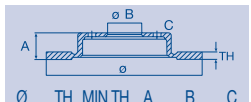

kW

MAGNETI MARELLI

AUDI

A6 quattro (III)	NEW	3.0iV6 30V		5.04→06	•	DF0546			302	12	10	492	68	5	
		3.2iV6 24V FSI	183/188	5.04→	•	DF0024	HIGH CARBON		321	30	28	594	68	5	
	NEW	3.2iV6 24V FSI	183/188	5.04→	•	DF0546			302	12	10	492	68	5	
		4.2iV8 40V / FSI	246/257	5.04→	•	DF0021	HIGH CARBON PVTech		347	30	28	594	68	5	
		4.2iV8 40V / FSI	246/257	5.04→	•	DF0022	HIGH CARBON PVTech		330	22	20	492	68	5	
		2.7 V6 24V TDI	120/132	11.04→	•	DF0024	HIGH CARBON		321	30	28	594	68	5	
	NEW	2.7 V6 24V TDI	120/132	11.04→	•	DF0546			302	12	10	492	68	5	
		3.0 V6 24V TDI	155/165/171	5.04→	•	DF0024	HIGH CARBON		321	30	28	594	68	5	
	NEW	3.0 V6 24V TDI	155/165/171	5.04→	•	DF0546			302	12	10	492	68	5	
A6 Avant quattro		1.8 20V		12.95→97	•	DF0012			288	15	13	462	68	5	11
		2.0 16V		6.94→97	•	DF0012			288	15	13	462	68	5	11
		2.3 10V		94→95	•	DF0012			288	15	13	462	68	5	11
		2.6 V6		6.94→97	•	DF0013	HIGH CARBON		288	25	23	462	68	5	12
		2.8 V6		6.94→97	•	DF0013	HIGH CARBON		288	25	23	462	68	5	12
		Turbo 2.5 TDI		95→97	•	DF0013	HIGH CARBON		288	25	23	462	68	5	12
		1.8i		6.94→97	•	DF0126		(-SP)	245	10	8	639	68	5	11
A6 Avant quattro		1.8 20V Turb		98→04	•	DF0013	HIGH CARBON	(-45"bae)	288	25	23	462	68	5	12
		1.8 20V Turb		98→04	•	DF0016	HIGH CARBON	(-46"bae)	312	25	23	462	68	10	12
		2.4iV6 30V		98→04	•	DF0013	HIGH CARBON	(-45"bae)	288	25	23	462	68	5	12
		2.4iV6 30V		98→04	•	DF0016	HIGH CARBON	(-46"bae)	312	25	23	462	68	10	12
		2.7iV6 30V Turb		99→04	•	DF0018	HIGH CARBON PVTech		321	30	28	462	68	10	12
		2.8iV6 30V		98→04	•	DF0016	HIGH CARBON		312	25	23	462	68	10	12
		3.0iV6 30V		01→04	•	DF0018	HIGH CARBON PVTech		321	30	28	462	68	10	12
		4.2iV8 40V		99→04	•	DF0018	HIGH CARBON PVTech	(-PR:1LX-T7S)	321	30	28	462	68	10	12
		Turbo 2.5 V6 TDI	110/132	98→04	•	DF0013	HIGH CARBON	(-45"bae)	288	25	23	462	68	5	12
		Turbo 2.5 V6 TDI	110/132	98→04	•	DF0016	HIGH CARBON	(-46"bae)	312	25	23	462	68	10	12
				98→04	•	DF0129		(PR:0N1)	245	10	8	538	68	5	11
				98→04	•	DF0133		(PR:0N5)	255	10	8	538	68	5	11
			98→04	•	DF0130		(PR:0N6)	255	10	8	478	68	5	11	
A6 Avant quattro (III)		2.4iV6 24V		05→	•	DF0023	HIGH CARBON		314	25	23	594	68	5	
	NEW	2.4iV6 24V		05→	•	DF0546			302	12	10	492	68	5	
		2.8iV6 24V FSI		07→	•	DF0024	HIGH CARBON		321	30	28	594	68	5	
	NEW	2.8iV6 24V FSI		07→	•	DF0546			302	12	10	492	68	5	
		3.0iV6 30V		05→06	•	DF0024	HIGH CARBON		321	30	28	594	68	5	
	NEW	3.0iV6 30V		05→06	•	DF0546			302	12	10	492	68	5	
		3.2iV6 24V FSI		05→	•	DF0024	HIGH CARBON		321	30	28	594	68	5	
	NEW	3.2iV6 24V FSI		05→	•	DF0546			302	12	10	492	68	5	
		4.2iV8 40V / FSI	246/257	05→	•	DF0021	HIGH CARBON PVTech		347	30	28	594	68	5