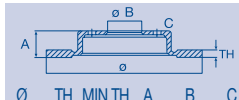

kw

MAGNETI MARELLI

High Carbon PVTech

BMW

Serie 5 518i	(E34)		89→95	•	DF0155	High Carbon			302	12	104	761	79	5	85
	(E34)		89→95	•	DF0156	High Carbon		(ABS)	300	10	84	611	75	5	85
	(E34) Touring		11.92→96	•	DF0155	High Carbon			302	12	104	761	79	5	85
	(E34) Touring		11.92→96	•	DF0156	High Carbon			300	10	84	611	75	5	85
Serie 5 520i	(E34)		87→90	•	DF0155	High Carbon			302	12	104	761	79	5	85
	(E34)		87→90	•	DF0156	High Carbon			300	10	84	611	75	5	85
	(E34) 24V		89→95	•	DF0155	High Carbon			302	12	104	761	79	5	85
	(E34) 24V		89→95	•	DF0156	High Carbon			300	10	84	611	75	5	85
	(E34) Touring 24V		91→96	•	DF0157	High Carbon			302	22	204	761	79	5	85
	(E34) Touring 24V		91→96	•	DF0156	High Carbon			300	10	84	611	75	5	85
	(E39)		96→6.03	•	DF0163	High Carbon			296	22	204	76	79	5	11
	(E39)		96→6.03	•	DF0164	High Carbon			298	10	84	61	75	5	
	(E39) Touring		97→5.04	•	DF0163	High Carbon			296	22	204	76	79	5	11
	(E39) Touring		97→5.04	•	DF0165	High Carbon			298	20	184	61	75	5	
	(E60)		7.03→	•	DF0032	High Carbon			310	24	224	77	79	5	
	(E60)		7.03→	•	DF0039	High Carbon			320	20	184	61	75	5	
	(E61) Touring		6.04→	•	DF0032	High Carbon			310	24	224	77	79	5	
	(E61) Touring		6.04→	•	DF0039	High Carbon			320	20	184	61	75	5	
Serie 5 520d	(E39)		00→6.03	•	DF0163	High Carbon			296	22	204	76	79	5	11
	(E39)		00→6.03	•	DF0164	High Carbon			298	10	84	61	75	5	
	(E39) Touring		00→5.04	•	DF0163	High Carbon			296	22	204	76	79	5	11
	(E39) Touring		00→5.04	•	DF0165	High Carbon			298	20	184	61	75	5	
	(E60)		05→	•	DF0032	High Carbon			310	24	224	77	79	5	
	(E60)		05→	•	DF0039	High Carbon			320	20	184	61	75	5	
	(E61) Touring		05→	•	DF0032	High Carbon			310	24	224	77	79	5	
	(E61) Touring		05→	•	DF0039	High Carbon			320	20	184	61	75	5	
Serie 5 523i	(E39)		96→9.00	•	DF0163	High Carbon			296	22	204	76	79	5	11
	(E39)		96→8.98	•	DF0164	High Carbon			298	10	84	61	75	5	
	(E39)		9.98→9.00	•	DF0165	High Carbon			298	20	184	61	75	5	
	(E39) Touring		97→9.00	•	DF0163	High Carbon			296	22	204	76	79	5	11
	(E39) Touring		97→9.00	•	DF0165	High Carbon			298	20	184	61	75	5	
	NEW (E60)		05→2.07	•	DF0032	High Carbon			310	24	224	77	79	5	
	NEW (E60)		05→2.07	•	DF0039	High Carbon			320	20	184	61	75	5	
	NEW (E60)	140	3.07→	•	DF0031	High Carbon			324	30	284	77	79	5	
	NEW (E60)	140	3.07→	•	DF0039	High Carbon			320	20	184	61	75	5	
	(E61) Touring		05→2.07	•	DF0032	High Carbon			310	24	224	77	79	5	
(E61) Touring		05→2.07	•	DF0039	High Carbon			320	20	184	61	75	5		
NEW (E61) Touring	140	3.07→	•	DF0031	High Carbon			324	30	284	77	79	5