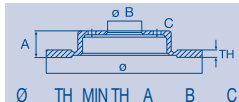

kw

MAGNETI MARELLI

FIAT

Brava	1.2i16V (80)		98→02	•	DF0218		257	12	102	405	59	4	86
	1.4i12V		95→98	•	DF0218		257	12	102	405	59	4	86
	1.6i16V (100)		95→02	•	DF0218		257	12	102	405	59	4	86
	1.6i16V Aut (100)		96→02	•	DF0219		257	20	182	405	59	4	86
	1.8i16V (115)		95→02	•	DF0219		257	20	182	405	59	4	86
	Diésel 1.9		95→97	•	DF0218		257	12	102	405	59	4	86
	Turbodiesel 1.9 (75)		96→02	•	DF0218		257	12	102	405	59	4	86
	Turbodiesel 1.9 (100)		96→98	•	DF0219		257	20	182	405	59	4	86
	Turbodiesel 1.9 JTD (105)		98→02	•	DF0219		257	20	182	405	59	4	86
Bravo	1.2i16V (80)		98→02	•	DF0218		257	12	102	405	59	4	86
	1.4i12V		95→98	•	DF0218		257	12	102	405	59	4	86
	1.6i16V (100)		95→02	•	DF0218		257	12	102	405	59	4	86
	1.6i16V Aut (100)		96→02	•	DF0219		257	20	182	405	59	4	86
	1.8i16V GT (115)		95→02	•	DF0219		257	20	182	405	59	4	86
	2.0i20V HGT (155)		95→00	•	DF0004		284	22	202	435	59	4	95
	2.0i20V HGT (155)		95→00	•	DF0216		240	11	92	40	59	4	86
	Diésel 1.9		95→97	•	DF0218		257	12	102	405	59	4	86
	Turbodiesel 1.9 (75)		96→02	•	DF0218		257	12	102	405	59	4	86
	Turbodiesel 1.9 (100)		96→98	•	DF0219		257	20	182	405	59	4	86
	Turbodiesel 1.9 JTD (105)		98→02	•	DF0219		257	20	182	405	59	4	86
Bravo (II)	1.4i16V	66	07→	•	DF0294		257	22	202	405	59	4	95
	1.4 T-jet	88	07→	•	DF0004		284	22	202	435	59	4	95
	1.4 T-jet	110	07→	•	DF0104		281	26	242	435	59	4	95
	NEW 1.6 MJT	77	08→	•	DF0004		284	22	202	435	59	4	95
	NEW 1.6 MJT	88	08→	•	DF0004		284	22	202	435	59	4	95
	1.9 MJT	88	07→09	•	DF0004		284	22	202	435	59	4	95
	1.9 16V MJT	110	07→09	•	DF0104		281	26	242	435	59	4	95
	Turbodiesel		07→	•	DF0210		251	10	9	505	59	4	95
Cinquecento	1.1iSport		11.94→98	•	DF0216		240	11	92	40	59	4	86
	700/900i		92→98	•	DF0216		240	11	92	40	59	4	86
Coupé	1.8i16V		96→00	•	DF0288		284	22	202	394	59	4	9
	1.8i16V		96→00	•	DF0216		240	11	92	40	59	4	86
	2.0i16V		94→96	•	DF0288		284	22	202	394	59	4	9
	2.0i16V		94→96	•	DF0216		240	11	92	40	59	4	86
	2.0i16V Turb		94→96	•	DF0004		284	22	202	435	59	4	95
	2.0i16V Turb		94→96	•	DF0216		240	11	92	40	59	4	86
	2.0i20V		96→00	•	DF0288		284	22	202	394	59	4	9
2.0i20V		96→00	•	DF0216		240	11	92	40	59	4	86