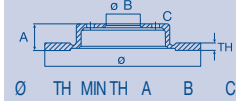

kw

CITROËN

Xantia Break	benzin		95→02		• DF0185			251	12	108	624	71	4	
XM	benzin		3.91→4.97	•	DF0182		(b229 →)	283	26	24	48	71	5	95
	2.0i16V		5.97→01	•	DF0182			283	26	24	48	71	5	95
	2.0iTurb CT		5.97→01	•	DF0182			283	26	24	48	71	5	95
	3.0iV6 24V		5.97→01	•	DF0190			288	28	26	50	71	5	
	Turbodiesel 2.1 12V		5.97→01	•	DF0182			283	26	24	48	71	5	95
	Turbodiesel 2.5 12V		5.97→01	•	DF0190			288	28	26	50	71	5	
XM Break	benzin		91→4.97	•	DF0182			283	26	24	48	71	5	95
	benzin		91→4.97	•	DF0184			250	12	108	624	71	5	9
	2.0i16V		5.97→01	•	DF0182			283	26	24	48	71	5	95
	2.0i16V		5.97→01	•	DF0184			250	12	108	624	71	5	9
	2.0iTurb CT		5.97→01	•	DF0182			283	26	24	48	71	5	95
	2.0iTurb CT		5.97→01	•	DF0184			250	12	108	624	71	5	9
	3.0iV6 24V		5.97→01	•	DF0190			288	28	26	50	71	5	
	Turbodiesel 2.1 12V		5.97→01	•	DF0182			283	26	24	48	71	5	95
	Turbodiesel 2.1 12V		5.97→01	•	DF0184			250	12	108	624	71	5	9
Turbodiesel 2.5 12V		5.97→01	•	DF0190			288	28	26	50	71	5		
Xsara	1.4i		97→8.00	•	DF0408		(- ABS)	247	13	11	342	66	4	9
	1.4i		97→8.00	•	DF0405		(+ABS)	247	204	185	342	66	4	85
	1.4i		9.00→04	•	DF0187			266	22	20	342	66	4	9
	1.6i		97→8.00	•	DF0405			247	204	185	342	66	4	85
	1.6i16V		9.00→04	•	DF0187			266	22	20	342	66	4	9
	1.8i		97→8.00	•	DF0405			247	204	185	342	66	4	85
	1.8i16V		97→8.00	•	DF0178			266	205	186	274	66	4	9
	2.0i16V		97→8.00	•	DF0178			266	205	186	274	66	4	9
	2.0i16V		9.00→04	•	DF0180		(b →09064)	283	22	20	272	66	4	9
	2.0i16V		9.00→04	•	DF0189		(b09065 →)	283	26	24	342	66	4	9
	Diesel 1.5		97→8.00	•	DF0408		(- ABS)	247	13	11	342	66	4	9
	Diesel 1.5		97→8.00	•	DF0405		(+ABS)	247	204	185	342	66	4	85
	Diesel 1.9		97→8.00	•	DF0405			247	204	185	342	66	4	85
	Diesel 1.9		9.00→04	•	DF0187			266	22	20	342	66	4	9
	Turbodiesel 1.4 HDi		03→04	•	DF0187			266	22	20	342	66	4	9
	Turbodiesel 1.9		97→8.00	•	DF0405			247	204	185	342	66	4	85
	Turbodiesel 2.0 HDi	66	99→8.00	•	DF0178			266	205	186	274	66	4	9
	Turbodiesel 2.0 HDi	66	9.00→04	•	DF0187			266	22	20	342	66	4	9
	Turbodiesel 2.0 HDi	80	01→04	•	DF0180		(b →09064)	283	22	20	272	66	4	9
	Turbodiesel 2.0 HDi	80	01→04	•	DF0189		(b09065 →)	283	26	24	342	66	4	9
benzin		97→04	•	DF0183		(reel)	247	8	6	253	71	4	9