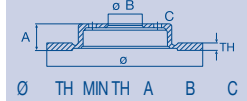

kw

HYUNDAI

Lantra (J1/J2)	1.5i12V		97→3.98	•	DF0267	(+ABS)	257	22	20	34	86	4	11
	NEW 1.5i12V		4.98→5.00	•	DF0631	(+ABS)	257	24	216	455	69	4	
	1.6i16V		91→3.98	•	DF0267		257	22	20	34	86	4	11
	NEW 1.6i16V		4.98→5.00	•	DF0631		257	24	216	455	69	4	
	1.8i16V		92→3.98	•	DF0267		257	22	20	34	86	4	11
	NEW 1.8i16V		4.98→5.00	•	DF0631		257	24	216	455	69	4	
	2.0i16V		96→3.98	•	DF0267		257	22	20	34	86	4	11
	NEW 2.0i16V		4.98→5.00	•	DF0631		257	24	216	455	69	4	
	Deel1.9		97→3.98	•	DF0267		257	22	20	34	86	4	11
NEW Deel1.9		4.98→5.00	•	DF0631		257	24	216	455	69	4		
Matrix	1.6i16V (FC)	76	01→	•	DF0197		257	24	221	466	69	4	
	1.8i16V (FC)	90	01→	•	DF0197		257	24	221	466	69	4	
	1.5 12V CRDi(FC)	60	01→04	•	DF0197		257	24	221	466	69	4	
	1.5 16V CRDi(FC)	75	05→	•	DF0197		257	24	221	466	69	4	
	1.5 16V CRDi(FC) VGT	81	05→	•	DF0197		257	24	221	466	69	4	
	NEW 1.6i16V (FC)		01→	•	DF0605	(+ABS)	262	10	84	61	76	4	
Pony/Excel	1.3-1.5i(MU)		89→94	•	DF0002		242	19	177	405	86	4	11
Santa Fe	2.0i16V		01→2.06	•	DF0196		276	26	244	47	69	5	
	2.0 16V CRDi		01→2.06	•	DF0196	(+ABS)	276	26	244	47	69	5	
Santamo	2.0i16V 2WD/4WD		99→03	•	DF0341	(+ABS)	256	24	224	455	69	4	10
Scoupe	1.5i		89→96	•	DF0002		242	19	177	405	86	4	11
Sonata	1.6i16V		89→93	•	DF0266		257	22	20	45	69	4	11
Sonata (II)	1.6i16V		94→6.98	•	DF0266		257	22	20	45	69	4	11
Sonata (III)	NEW 1.6i16V		6.98→9.00	•	DF0631		257	24	216	455	69	4	
	NEW 1.6i16V		10.00→10.01	•	DF0636		257	245	224	475	69	4	
Sonata (IV)	NEW 2.0i16V		10.01→04	•	DF0577		280	26	211	473	69	4	
	NEW 2.7iV6		10.01→04	•	DF0577		280	26	211	473	69	4	
	NEW 1.6i16V		10.01→04	•	DF0605		262	10	84	61	76	4	
Sonata (V)	2.4i16V	119	05→	•	DF0271		280	26	244	473	69	5	
Sonata	NEW 2.4 (EF)		02→	•	DF0577	(+ABS)	280	26	211	473	69	4	
	NEW 2.4 (EF)		02→	•	DF0605	(+ABS)	262	10	84	61	76	4	
Sonica	1.6i16V		94→6.98	•	DF0266		257	22	20	45	69	4	11
Terracan	NEW 3.5iV6 24V		01→	•	DF0575		280	27	254	43	87	6	
	NEW 2.5 TD		01→03	•	DF0575		280	27	254	43	87	6	
	NEW 2.9 16V CRDi	110	01→	•	DF0575		280	27	254	43	87	6	
Trajet	2.0i16V		00→	•	DF0196		276	26	244	47	69	5	
	2.7iV6		00→	•	DF0196		276	26	244	47	69	5	
	2.0 16V CRDi		01→	•	DF0196		276	26	244	47	69	5