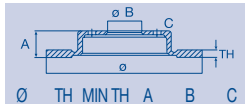

kw

MAGNETI MARELLI

HIGH CARBON PVTECH

AUDI

100 / Avant (C4 / A4)	2.3E 5$\frac{1}{2}$		12.90→94	•	DF0126		245	10	8	639	68	5	11
	2.6E V6		5.92→94	•	DF0013	HIGH CARBON	288	25	23	462	68	5	12
	2.6E V6		5.92→94	•	DF0126		245	10	8	639	68	5	11
	2.8E V6		12.90→94	•	DF0013	HIGH CARBON	288	25	23	462	68	5	12
	2.8E V6		12.90→94	•	DF0126		245	10	8	639	68	5	11
	Diesel 2.4		12.90→94	•	DF0012		288	15	13	462	68	5	11
	Turbodiesel 2.5 TDI		6.91→94	•	DF0012		288	15	13	462	68	5	11
	Turbodiesel 2.5 TDI		6.91→94	•	DF0126		245	10	8	639	68	5	11
100 quattro / Avant quattro	1.8		10.84→90	•	DF0120		256	22	20	462	68	4	11
	2.2-2.3		88→90	•	DF0120		256	22	20	462	68	4	11
100 quattro / Avant q. (C4 / A4)	2.0E 4$\frac{1}{2}$	85	12.90→93	•	DF0012		288	15	13	462	68	5	11
	2.0E 16V		93→94	•	DF0012		288	15	13	462	68	5	11
	2.0E 16V		93→94	•	DF0126		245	10	8	639	68	5	11
	2.3E 5$\frac{1}{2}$		12.90→94	•	DF0012		288	15	13	462	68	5	11
	2.3E 5$\frac{1}{2}$		12.90→94	•	DF0126		245	10	8	639	68	5	11
	2.6E V6		92→94	•	DF0013	HIGH CARBON	288	25	23	462	68	5	12
	2.6E V6		92→94	•	DF0126		245	10	8	639	68	5	11
	2.8E V6		12.90→94	•	DF0013	HIGH CARBON	288	25	23	462	68	5	12
	2.8E V6		12.90→94	•	DF0126		245	10	8	639	68	5	11
4000			8.79→84	•	DF0479	(USA part)	239	12	10	35	65	4	11
			85→87	•	DF0009	(USA part)	239	20	18	387	65	4	11
5000			77→88	•	DF0120	(USA part)	256	22	20	462	68	4	11
			83→88	•	DF0123	(USA part)	245	10	8	592	68	4	11
80	1.3 L/GL		72→7.81	•	DF0478		239	10	8	386	65	4	11
	1.5-1.6		72→7.76	•	DF0478		239	10	8	386	65	4	11
	1.5-1.6		8.76→7.81	•	DF0479		239	12	10	35	65	4	11
	Turbo		8.81→7.86	•	DF0479		239	12	10	35	65	4	11
	GT/GTE Sport		73→7.78	•	DF0009		239	20	18	387	65	4	11
	GTE 1.8		83→87	•	DF0009		239	20	18	387	65	4	11
	1.6		8.86→8.91	•	DF0119		256	13	11	462	68	4	11
	1.8 / S	54/66	8.86→8.91	•	DF0119		256	13	11	462	68	4	11
	1.8 E		8.86→8.91	•	DF0120		256	22	20	462	68	4	11
	1.8 E		8.86→8.91	•	DF0123		245	10	8	592	68	4	11
	1.9		9.86→7.89	•	DF0120		256	22	20	462	68	4	11
	1.9		9.86→7.89	•	DF0123		245	10	8	592	68	4	11
	2.0 E / 16V		8.86→8.91	•	DF0120		256	22	20	462	68	4	11