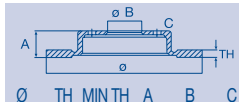

kw

MAGNETI MARELLI

High Carbon PVTech

CITROËN

C4 Picasso	2.0 16V HDi		07→	•	DF0417			302	26	24	342	66	4	
C5	1.8i16V		01→3.08	•	DF0187			266	22	20	342	66	4	9
	2.0i16V		01→3.08	•	DF0189			283	26	24	342	66	4	9
	2.0 HPI16V		01→3.08	•	DF0189			283	26	24	342	66	4	9
	3.0iV6 24V		01→3.08	•	DF0186			288	28	26	342	66	4	9
	1.6 16V HDi		04→3.08	•	DF0189			283	26	24	342	66	4	9
	2.0 HDi	80	01→9.04	•	DF0189			283	26	24	342	66	4	9
	2.0 HDi	100	10.04→3.08	•	DF0186			288	28	26	342	66	4	9
	2.2 HDi16V		01→3.08	•	DF0186			288	28	26	342	66	4	9
	1.6i16V		01→3.08	•	DF0188			276	14	12	62	71	4	
C5 (II) <b>NEW</b>	1.6i16V		4.08→	•	DF0415			290	12	10	35	71	5	
C5 Break	1.8i16V		01→3.08	•	DF0189			283	26	24	342	66	4	9
	2.0i16V		01→3.08	•	DF0189			283	26	24	342	66	4	9
	2.0 HPI16V		01→3.08	•	DF0189			283	26	24	342	66	4	9
	3.0iV6 24V		01→3.08	•	DF0186			288	28	26	342	66	4	9
	1.6 16V HDi		04→3.08	•	DF0189			283	26	24	342	66	4	9
	2.0 HDi	80	01→9.04	•	DF0189			283	26	24	342	66	4	9
	2.0 HDi	100	10.04→3.08	•	DF0186			288	28	26	342	66	4	9
	2.2 HDi16V		01→3.08	•	DF0186			288	28	26	342	66	4	9
	1.6i16V		01→3.08	•	DF0188			276	14	12	62	71	4	
C6	<b>NEW</b> 3.0iV6 24V		05→	•	DF0416			330	30	28	48	71	5	
	<b>NEW</b> 2.2 16V HDi		06→	•	DF0416			330	30	28	48	71	5	
	<b>NEW</b> 2.7 V6 24V HDi		05→	•	DF0416			330	30	28	48	71	5	
C8	2.0i16V	100/103	02→	•	DF0296			285	28	26	435	59	5	10
	2.2i16V	116	02→05	•	DF0296			285	28	26	435	59	5	10
	3.0iV6 24V	150	02→05	•	DF0412			310	32	30	435	59	5	
	2.0 16V HDi	79	02→06	•	DF0296			285	28	26	435	59	5	10
	2.0 16V HDi	88/100	06→	•	DF0296			285	28	26	435	59	5	10
	2.2 16V HDi	94	02→06	•	DF0296			285	28	26	435	59	5	10
	1.6i16V		02→	•	DF0297			272	12	10	28	59	5	
Dyane 6			77→83	•	DF0175			244	7	5	47	867	6	75
Evasion	1.8i		94→00	•	DF0006		(Lub / Glyn)	281	26	242	435	59	5	10
	1.8i		94→00	•	DF0221		(Bellin)	257	20	182	405	59	5	10
	1.8i		94→00	•	DF0224		(ABS)	295	10	8	56	59	5	
	2.0i		94→00	•	DF0006			281	26	242	435	59	5	10
	2.0i		94→00	•	DF0224		(ABS)	295	10	8	56	59	5	
	2.0i16V		99→02	•	DF0006			281	26	242	435	59	5	10