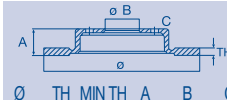

kw

CITROËN LCV

Relay (244) (UK)	1800		4.02→5.06	•	DF0236			280	16	142	82	79	5
Relay (250) (UK)	NEW 30 / 33		6.06→	•	DF0238			280	24	219	655	73	5
	NEW 35		6.06→	•	DF0239			300	24	219	655	80	5

DACIA

1210-1310-1410			85→8.88	•	DF0418			228	10	9	385	83	6	85
			9.88→	•	DF0421			238	12	105	41	61	4	85
Demén	1.3		82→85	•	DF0418			228	10	9	385	83	6	85
Duster	1.4		84→8.88	•	DF0418			228	10	9	385	83	6	85
	1.4		9.88→	•	DF0421			238	12	105	41	61	4	85
Logan	NEW 1.4i		04→	•	DF0421		(- ABS)	238	12	105	41	61	4	85
	NEW 1.4i		04→	•	DF0613		(-ABS)	260	12	108	41	61	4	
	NEW 1.6i8V		04→	•	DF0421		(- ABS)	238	12	105	41	61	4	85
	NEW 1.6i8V		04→	•	DF0613		(-ABS)	260	12	108	41	61	4	
	NEW 1.6i16V		06→	•	DF0431			259	206	177	41	61	4	9
	NEW 1.5 6i		05→	•	DF0421		(-ABS) /	238	12	105	41	61	4	85
	NEW 1.5 6i		05→	•	DF0613		(-ABS)	260	12	108	41	61	4	
NEW 1.5 6i		05→	•	DF0431		(-ABS)	259	206	177	41	61	4	9	

DAEWOO

Espero	1.5i16V		95→99	•	DF0375			256	24	21	41	60	6	10
	1.8i		95→99	•	DF0375			256	24	21	41	60	6	10
	2.0i		95→99	•	DF0375			256	24	21	41	60	6	10
Evanda	NEW 2.0i16V		02→06	•	DF0570			256	24	22	475	60	4	
Kalos	NEW 1.2i		03→	•	DF0523			236	20	18	41	59	4	
	NEW 1.4i		02→	•	DF0523			236	20	18	41	59	4	
	NEW 1.4i16V		03→	•	DF0523			236	20	18	41	59	4	
Lancetti	NEW 1.4i16V		04→	•	DF0570			256	24	22	475	60	4	
	NEW 1.6i16V		04→	•	DF0570			256	24	22	475	60	4	
	NEW 1.8i16V		04→	•	DF0570			256	24	22	475	60	4	
	NEW 2.0 16V TCDi		06→	•	DF0570			256	24	22	475	60	4	
Lanos	1.3i		97→04	•	DF0373			236	20	17	41	60	6	10
	1.5i		97→04	•	DF0373			236	20	17	41	60	6	10
	1.5i		97→04	•	DF0375		(opt)	256	24	21	41	60	6	10
	1.6i16V		97→04	•	DF0375			256	24	21	41	60	6	10