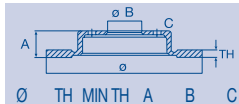

kw

MAGNETI MARELLI

HYUNDAI

Accent (II)	<b>NEW</b> 1.3i12V (LC)		12.02→6.06	•	DF0050	HIGH CARBON		241	19	17	524	624	4	
	<b>NEW</b> 1.5i12V (LC)		00→11.02	•	DF0049	HIGH CARBON		241	19	17	524	634	4	
	<b>NEW</b> 1.5i12V (LC)		12.02→6.06	•	DF0050	HIGH CARBON		241	19	17	524	624	4	
	<b>NEW</b> 1.5i16V (LC)		00→11.02	•	DF0049	HIGH CARBON		241	19	17	524	634	4	
	<b>NEW</b> 1.6i16V (LC)		12.02→6.06	•	DF0050	HIGH CARBON		241	19	17	524	624	4	
	<b>NEW</b> 1.5 12V CRDi(LC)		4.02→11.02	•	DF0049	HIGH CARBON		241	19	17	524	634	4	
	<b>NEW</b> 1.5 12V CRDi(LC)		12.02→6.06	•	DF0050	HIGH CARBON		241	19	17	524	624	4	
Atos	1.0i12V		1998	•	DF0269			230	11	94	437	67	4	10
	1.0i12V		99→9.03	•	DF0270			230	11	94	437	674	4	10
Atos Prime	1.0i12V		99→9.03	•	DF0270			230	11	94	437	674	4	10
	1.1i12V		10.03→	•	DF0270		(+ABS)	230	11	94	437	674	4	10
	1.1i12V		10.03→	•	DF0272	HIGH CARBON	(+ABS)	234	18	16	508	623	4	
Coupé	1.6i16V (RD)		96→8.98	•	DF0267			257	22	20	34	86	4	11
	<b>NEW</b> 1.6i16V (RD)		9.98→2.02	•	DF0631			257	24	216	455	69	4	
	2.0i16V (RD)		96→8.98	•	DF0267			257	22	20	34	86	4	11
	<b>NEW</b> 2.0i16V (RD)		9.98→2.02	•	DF0631			257	24	216	455	69	4	
Coupé (II)	1.6i16V (GK)		3.02→	•	DF0271			280	26	244	473	69	5	
	2.0i16V (GK)		3.02→	•	DF0271			280	26	244	473	69	5	
	2.7iV6 (GK)		3.02→	•	DF0271			280	26	244	473	69	5	
Elantra (J1/J2)	1.5i12V		97→3.98	•	DF0267		(+ABS)	257	22	20	34	86	4	11
	<b>NEW</b> 1.5i12V		4.98→5.00	•	DF0631		(+ABS)	257	24	216	455	69	4	
	1.6i16V		91→3.98	•	DF0267			257	22	20	34	86	4	11
	<b>NEW</b> 1.6i16V		4.98→5.00	•	DF0631			257	24	216	455	69	4	
	1.8i16V		92→3.98	•	DF0267			257	22	20	34	86	4	11
	<b>NEW</b> 1.8i16V		4.98→5.00	•	DF0631			257	24	216	455	69	4	
	2.0i16V		96→3.98	•	DF0267			257	22	20	34	86	4	11
	<b>NEW</b> 2.0i16V		4.98→5.00	•	DF0631			257	24	216	455	69	4	
	Diésel1.9		97→3.98	•	DF0267			257	22	20	34	86	4	11
<b>NEW</b> Diésel1.9		4.98→5.00	•	DF0631			257	24	216	455	69	4		
Elantra (III)	1.6i16V (XD)		6.00→06	•	DF0197			257	24	221	466	69	4	
	1.8i16V (XD)		6.00→06	•	DF0197			257	24	221	466	69	4	
	2.0i16V (XD)		6.00→06	•	DF0197			257	24	221	466	69	4	
	2.0 16V CRDi(XD)		6.00→06	•	DF0197			257	24	221	466	69	4	
Getz	1.1i12V		02→	•	DF0051	HIGH CARBON	(+ABS)	256	19	17	48	622	4	
	1.3i12V		02→	•	DF0051	HIGH CARBON	(+ABS)	256	19	17	48	622	4	
	1.6i16V		02→	•	DF0051	HIGH CARBON	(+ABS)	256	19	17	48	622	4	
	TD 1.5 12V CRDi		03→	•	DF0051	HIGH CARBON	(+ABS)	256	19	17	48	622	4	
i10	<b>NEW</b> 1.1i12V	49	08→	•	DF0055	HIGH CARBON		241	18	16	489	622	4	