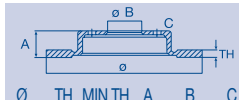

kw

MAGNETI MARELLI

HIGH CARBON PVTECH

BMW

Serie 7 735i	(E23)		9.81→86	•	DF0154	HIGH CARBON			280	25	234	781	74	5	85
Serie 7 735i/iL	(E32)		86→6.94	•	DF0158	HIGH CARBON			302	28	264	761	79	5	85
Serie 7 735i	(E38) 3.5 V8		96→10.01	•	DF0162	HIGH CARBON			316	28	264	771	79	5	85
Serie 7 735i/Li	(E65/E66)		11.01→	•	DF0030	HIGH CARBON			324	30	284	81	79	5	
	(E65/E66)		11.01→	•	DF0029	HIGH CARBON			324	20	184	65	79	5	
Serie 7 740i/iL	(E32)		92→6.94	•	DF0158	HIGH CARBON			302	28	264	761	79	5	85
	(E65/E66)	225	05→	•	DF0033	HIGH CARBON			348	30	284	81	79	5	
Serie 7 740d	(E65/E66)		02→	•	DF0033	HIGH CARBON			348	30	284	81	79	5	
	(E65/E66)		02→	•	DF0037	HIGH CARBON			345	24	224	65	79	5	
Serie 7 745i	(E23)		80→86	•	DF0154	HIGH CARBON			280	25	234	781	74	5	85
Serie 7 745i/Li	(E65/E66)		01→	•	DF0033	HIGH CARBON			348	30	284	81	79	5	
	(E65/E66)		01→	•	DF0037	HIGH CARBON			345	24	224	65	79	5	
Serie 7 745d	(E65/E66)		05→	•	DF0034	HIGH CARBON			374	36	344	81	79	5	
Serie 7 750i/iL	(E32)		87→89	•	DF0158	HIGH CARBON			302	28	264	761	79	5	85
	(E32)		90→6.94	•	DF0158	HIGH CARBON	(Huber)		302	28	264	761	79	5	85
Serie 7 760i/Li	(E65/E66)		03→	•	DF0034	HIGH CARBON			374	36	344	81	79	5	
	(E65/E66)		03→	•	DF0037	HIGH CARBON			345	24	224	65	79	5	
Serie 8 840Ci	(E31)		94→99	•	DF0035	HIGH CARBON	(Brebrjm)		324	30	284	771	79	5	
Serie 8 850Ci	(E31)		94→99	•	DF0035	HIGH CARBON	(Brebrjm)		324	30	284	771	79	5	
M5	(E34) 3.5i24V		9.88→92	•	DF0036	HIGH CARBON			315	28	264	76	79	5	
	(E34) 3.8i24V		3.92→5.94	•	DF0036	HIGH CARBON			315	28	264	76	79	5	
M535i	(E12)		80→81	•	DF0154	HIGH CARBON			280	25	234	781	74	5	85
	(E28)		85→87	•	DF0027	HIGH CARBON			282	25	23	761	79	5	85
X3	(E83) 2.0i		05→	•	DF0041	HIGH CARBON			325	25	234	62	75	5	
	(E83) 2.5i24V		04→	•	DF0041	HIGH CARBON			325	25	234	62	75	5	
	(E83) 3.0i24V		04→	•	DF0041	HIGH CARBON			325	25	234	62	75	5	
	(E83) 2.0d16V		04→	•	DF0041	HIGH CARBON			325	25	234	62	75	5	
	(E83) 3.0d24V		04→	•	DF0041	HIGH CARBON			325	25	234	62	75	5	
	(E83) ~~1.8d16V~~		04→	•	DF0045	HIGH CARBON			320	22	204	795	75	5	
X5	(E53) 3.0iV6		00→06	•	DF0169	HIGH CARBON			332	30	284	621	75	5	
	(E53) 3.0iV6		00→06	•	DF0170	HIGH CARBON			324	12	104	802	75	5	
	(E53) 4.4iV8		00→06	•	DF0169	HIGH CARBON			332	30	284	621	75	5	
	(E53) 4.4iV8		00→06	•	DF0170	HIGH CARBON			324	12	104	802	75	5	
	(E53) 3.0d24V		01→06	•	DF0169	HIGH CARBON			332	30	284	621	75	5	
	(E53) 3.0d24V		01→06	•	DF0170	HIGH CARBON			324	12	104	802	75	5	
Z1			88→91	•	DF0026				260	22	204	351	66	4	95
Z3	1.8/1.9i8V Rotax		96→03	•	DF0159				286	12	104	517	79	5	10
	1.9i16V Rotax		96→99	•	DF0159				286	12	104	517	79	5	10