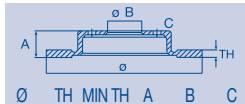

kw

MAGNETI MARELLI

PEUGEOT

806	2.0i16V		99→02	• DF0224			295	10	8	56	59	5	
	2.0iTurb		94→00	• DF0006			281	26	242	435	59	5	10
	2.0iTurb		94→00	• DF0224			295	10	8	56	59	5	
	Turbodiesel1.9		95→00	• DF0006			281	26	242	435	59	5	10
	Turbodiesel1.9		95→00	• DF0224		(ABS)	295	10	8	56	59	5	
	Turbodiesel2.0 HDi		99→02	• DF0006			281	26	242	435	59	5	10
	Turbodiesel2.0 HDi		99→02	• DF0224		(ABS)	295	10	8	56	59	5	
	Turbodiesel2.1 12V		96→99	• DF0006			281	26	242	435	59	5	10
	Turbodiesel2.1 12V		96→99	• DF0224		(ABS)	295	10	8	56	59	5	
807	2.0i16V	100/103	02→	• DF0296			285	28	26	435	59	5	10
	2.2i16V	116	02→05	• DF0296			285	28	26	435	59	5	10
	3.0iV6 24V	150	02→05	• DF0412			310	32	30	435	59	5	
	2.0 16V HDi	79/80	02→06	• DF0296			285	28	26	435	59	5	10
	2.0 16V HDi	88/100	06→	• DF0296			285	28	26	435	59	5	10
	2.2 16V HDi	94	02→06	• DF0296			285	28	26	435	59	5	10
	hdiels		02→	• DF0297			272	12	10	28	59	5	
Bipper Tepee	NEW 1.4i	54	08→	• DF0294			257	22	202	405	59	4	95
	NEW 1.4 HDi	50	08→	• DF0294			257	22	202	405	59	4	95
Partner	1.1i		96→00	• DF0409		(ESP)	266	13	11	272	66	4	9
	1.1i		96→00	• DF0178		(ESP)	266	205	186	274	66	4	9
	1.4i		96→9.02	• DF0409		(ESP)	266	13	11	272	66	4	9
	1.4i		96→9.02	• DF0178		(ESP)	266	205	186	274	66	4	9
	1.4i		10.02→	• DF0187			266	22	20	342	66	4	9
	1.6i16V		01→9.02	• DF0178			266	205	186	274	66	4	9
	1.6i16V		10.02→08	• DF0187			266	22	20	342	66	4	9
	1.8i		97→01	• DF0178			266	205	186	274	66	4	9
	Diesel1.9		96→9.02	• DF0178			266	205	186	274	66	4	9
	Diesel1.9		10.02→08	• DF0187			266	22	20	342	66	4	9
	Diesel1.9 4x4		04→05	• DF0189			283	26	24	342	66	4	9
	Turbodiesel1.6 HDi	55	06→	• DF0187			266	22	20	342	66	4	9
	Turbodiesel1.6 HDi	66	06→	• DF0187		(-ESP)	266	22	20	342	66	4	9
	Turbodiesel1.6 HDi	66	06→	• DF0189		(ESP)	283	26	24	342	66	4	9
	Turbodiesel2.0 HDi		00→9.02	• DF0178			266	205	186	274	66	4	9
	Turbodiesel2.0 HDi		10.02→08	• DF0187		(-ESP)	266	22	20	342	66	4	9
	Turbodiesel2.0 HDi		10.02→08	• DF0189		(ESP)	283	26	24	342	66	4	9
	Turbodiesel2.0 HDi4x4		04→05	• DF0189			283	26	24	342	66	4	9
	hdiels		10.02→	• DF0191		(reap)	247	9	7	35	71	4