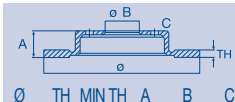

kw

FORD

Focus S.W. (II)	2.0 16V TDCi		11.04→	•	DF0054	HIGH CARBON	(-45° 16°)ae	278	25	23	485	635	5
	2.0 16V TDCi		11.04→	•	DF0264		(-47°)ae	300	25	23	485	635	5
	NEW 1.6i16V		11.04→	•	DF0602		(-45° 16°)ae	265	11	9	407	636	5
	NEW 1.6i16V		11.04→	•	DF0596		(-47°)ae	280	11	9	408	635	5
Focus CC	NEW 1.6i16V		06→	•	DF0054	HIGH CARBON	(-45° 16°)ae	278	25	23	485	635	5
	NEW 1.6i16V		06→	•	DF0602		(-45° 16°)ae	265	11	9	407	636	5
	NEW 1.6i16V		06→	•	DF0264		(-47°)ae	300	25	23	485	635	5
	NEW 1.6i16V		06→	•	DF0596		(-47°)ae	280	11	9	408	635	5
	NEW 2.0i16V		06→	•	DF0264			300	25	23	485	635	5
	NEW 2.0i16V		06→	•	DF0596			280	11	9	408	635	5
	NEW 2.0 16V TDCi		06→	•	DF0264			300	25	23	485	635	5
	NEW 2.0 16V TDCi		06→	•	DF0596			280	11	9	408	635	5
Focus C-Max	1.6i16V		03→3.07	•	DF0054	HIGH CARBON	(-45° 16°)ae	278	25	23	485	635	5
	1.6i16V		03→3.07	•	DF0264		(-47°)ae	300	25	23	485	635	5
	1.6i16V Ti		04→3.07	•	DF0054	HIGH CARBON	(-45° 16°)ae	278	25	23	485	635	5
	1.6i16V Ti		04→3.07	•	DF0264		(-47°)ae	300	25	23	485	635	5
	1.8i16V		03→3.07	•	DF0054	HIGH CARBON	(-45° 16°)ae	278	25	23	485	635	5
	1.8i16V		03→3.07	•	DF0264		(-47°)ae	300	25	23	485	635	5
	1.8i16V Fx16el		06→3.07	•	DF0054	HIGH CARBON	(-45° 16°)ae	278	25	23	485	635	5
	1.8i16V Fx16el		06→3.07	•	DF0264		(-47°)ae	300	25	23	485	635	5
	2.0i16V		04→3.07	•	DF0054	HIGH CARBON	(-45° 16°)ae	278	25	23	485	635	5
	2.0i16V		04→3.07	•	DF0264		(-47°)ae	300	25	23	485	635	5
	1.6 16V TDCi	66/80	03→3.07	•	DF0054	HIGH CARBON	(-45° 16°)ae	278	25	23	485	635	5
	1.6 16V TDCi	66/80	03→3.07	•	DF0264		(-47°)ae	300	25	23	485	635	5
	1.8 16V TDCi		05→3.07	•	DF0054	HIGH CARBON	(-45° 16°)ae	278	25	23	485	635	5
	1.8 16V TDCi		05→3.07	•	DF0264		(-47°)ae	300	25	23	485	635	5
	2.0 16V TDCi		03→3.07	•	DF0054	HIGH CARBON	(-45° 16°)ae	278	25	23	485	635	5
	2.0 16V TDCi		03→3.07	•	DF0264		(-47°)ae	300	25	23	485	635	5
NEW 1.6i16V		03→3.07	•	DF0602		(-45° 16°)ae	265	11	9	407	636	5	
NEW 1.6i16V		03→3.07	•	DF0596		(-47°)ae	280	11	9	408	635	5	
Fusion	1.1i16V	55	04→	•	DF0260			258	22	20	435	636	4 85
	1.4i16V	59	02→	•	DF0260			258	22	20	435	636	4 85
	1.6i16V	74	02→	•	DF0260			258	22	20	435	636	4 85
	1.4 TDCi	50	02→	•	DF0260			258	22	20	435	636	4 85
	1.6 TDCi	66	04→	•	DF0260			258	22	20	435	636	4 85
Galaxy	2.0i		95→4.01	•	DF0491			288	25	21	553	682	5
	2.0i		5.01→4.06	•	DF0094			300	26	22	563	682	5
	2.0i		95→4.06	•	DF0492			268	10	8	457	682	5