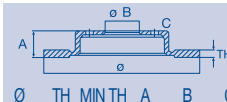

kw

SUZUKI

Vitara	1.6i16V (TD01)		91→97	•	DF0459	(b)rbj	289	10	8	457	107	5	85
	1.6i16V (TD01)		91→97	•	DF0461	(b)bj	287	17	15	46	107	5	
Wagon R+ (EM)	1.0i16V (SR410)		98→00	•	DF0273		231	17	15	49	60	4	
	1.2i16V (SR412) 2WD/4WD		98→01	•	DF0273		231	17	15	49	60	4	
Wagon R+ (MM)	1.3i16V 2WD/4WD		5.00→07	•	DF0394	(-s)j	247	12	10	442	60	4	
	1.3 16V DDS		03→07	•	DF0394	(-s)j	247	12	10	442	60	4	
X-90	1.6i16V		96→00	•	DF0459		289	10	8	457	107	5	85

SUZUKI LCV

Carry	0.8 (ST90V)		80→85	•	DF0456		215	10	8	33	86	4	95
Super Carry	0.8 (DA21)		88→99	•	DF0456		215	10	8	33	86	4	95
	1.0 (DA21)		85→99	•	DF0456		215	10	8	33	86	4	95
	1.0 (DA21) Tip2		88→99	•	DF0456		215	10	8	33	86	4	95
	1.0 (SK410)		08.92→99	•	DF0456		215	10	8	33	86	4	95

TALBOT LCV

Express			81→5.84	•	DF0207	(b →154461)	256	13	11	61	72	5	115
			6.84→94	•	DF0209	(t)54462 →)	256	16	135	64	73	5	115
	1.8 t / Turb		87→94	•	DF0213		290	16	148	61	73	5	95

TOYOTA

Avensis	1.6i16V (AT220)	74/81	97→9.00	•	DF0464		260	25	23	492	55	5	10	
	1.6i16V VVT-i	81	10.00→3.03	•	DF0464	(-4)4'ae	260	25	23	492	55	5	10	
	1.6i16V VVT-i	81	10.00→6.01	•	DF0477	(-4)5'ae	275	28	26	495	55	5		
	NEW 1.6i16V VVT-i	81	7.01→3.03	•	DF0584	(-4)5'ae	276	25	23	492	55	5		
	1.8i16V (AT221)	81	97→9.00	•	DF0464		260	25	23	492	55	5	10	
	1.8i16V VVT-i	95	10.00→3.03	•	DF0464	(-4)4'ae	260	25	23	492	55	5	10	
	1.8i16V VVT-i	95	10.00→6.01	•	DF0477	(-4)5'ae	275	28	26	495	55	5		
	NEW 1.8i16V VVT-i	95	7.01→3.03	•	DF0584	(-4)5'ae	276	25	23	492	55	5		
	2.0i16V (ST220)	94/110	97→9.00	•	DF0464		260	25	23	492	55	5	10	
	2.0i16V VVT-i	110	10.00→3.03	•	DF0464	(-4)4'ae	260	25	23	492	55	5	10	
	2.0i16V VVT-i	110	10.00→6.01	•	DF0477	(-4)5'ae	275	28	26	495	55	5		
	NEW 2.0i16V VVT-i	110	7.01→3.03	•	DF0584	(-4)5'ae	276	25	23	492	55	5		
	Turb	2.0 / 16V (CT/CDT220)	66/81	97→9.00	•	DF0464		260	25	23	492	55	5	10
	Turb	2.0 16V (CDT220)	81	10.00→3.03	•	DF0464	(-4)4'ae	260	25	23	492	55	5	10
	Turb	2.0 16V (CDT220)	81	10.00→6.01	•	DF0477	(-4)5'ae	275	28	26	495	55	5	
	NEW Turb	2.0 16V (CDT220)	81	7.01→3.03	•	DF0584	(-4)5'ae	276	25	23	492	55	5