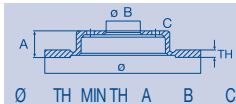

kw

AUDI

A6 Avant quattro (III)	4.2iV8 40V / FSI	246/257	05→	•	DF0022	HIGH CARBON PVTech		330	22	20	492	68	5	
	2.7 V6 24V TDI	120/132	05→	•	DF0024	HIGH CARBON		321	30	28	594	68	5	
	2.7 V6 24V TDI	120/132	05→	•	DF0546			302	12	10	492	68	5	
	3.0 V6 24V TDI	155/165/171	05→	•	DF0024	HIGH CARBON		321	30	28	594	68	5	
	NEW 3.0 V6 24V TDI	155/165/171	05→	•	DF0546			302	12	10	492	68	5	
A6 allroad	NEW 3.2iV6 FSI		5.06→	•	DF0024	HIGH CARBON		321	30	28	594	68	5	
	NEW 4.2iV8 FSI		5.06→	•	DF0021	HIGH CARBON PVTech		347	30	28	594	68	5	
	NEW 4.2iV8 FSI		5.06→	•	DF0022	HIGH CARBON PVTech		330	22	20	492	68	5	
	NEW 2.7 V6 TDI	120/132	5.06→	•	DF0024	HIGH CARBON		321	30	28	594	68	5	
	NEW 3.0 V6 TDI	155/171	5.06→	•	DF0024	HIGH CARBON		321	30	28	594	68	5	
A8	NEW 2.8iV6	128	94→3.96	•	DF0541	HIGH CARBON		314	30	28	59	68	10	12
	NEW 2.8iV6 30V	142	4.96→10.98	•	DF0541	HIGH CARBON		314	30	28	59	68	10	12
	2.8iV6 30V	142	11.98→10.02	•	DF0017	HIGH CARBON		323	30	28	592	68	10	12
	NEW 3.7iV8 32V		95→10.98	•	DF0541	HIGH CARBON		314	30	28	59	68	10	12
	3.7iV8 40V		11.98→10.02	•	DF0017	HIGH CARBON		323	30	28	592	68	10	12
	NEW TDI 2.5 V6 24V		97→10.98	•	DF0541	HIGH CARBON		314	30	28	59	68	10	12
	TDI 2.5 V6 24V		11.98→10.02	•	DF0017	HIGH CARBON		323	30	28	592	68	10	12
A8 (II)	NEW 2.8iV6 FSI		07→	•	DF0594	HIGH CARBON		323	30	28	594	68	10	12
	NEW 2.8iV6 FSI		07→	•	DF0593	HIGH CARBON		280	22	20	422	68	5	12
	NEW 3.0iV6		03→6.05	•	DF0594	HIGH CARBON		323	30	28	594	68	10	12
	NEW 3.0iV6		03→6.05	•	DF0593	HIGH CARBON		280	22	20	422	68	5	12
	NEW 3.2iV6 FSI		6.05→	•	DF0594	HIGH CARBON		323	30	28	594	68	10	12
	NEW 3.2iV6 FSI		6.05→	•	DF0593	HIGH CARBON		280	22	20	422	68	5	12
A8 quattro	NEW 2.8iV6	128	94→3.96	•	DF0541	HIGH CARBON		314	30	28	59	68	10	12
	NEW 2.8iV6 30V	142	4.96→10.98	•	DF0541	HIGH CARBON		314	30	28	59	68	10	12
	2.8iV6 30V	142	11.98→10.02	•	DF0017	HIGH CARBON		323	30	28	592	68	10	12
	NEW 3.7iV8 32V		95→10.98	•	DF0541	HIGH CARBON		314	30	28	59	68	10	12
	3.7iV8 40V		11.98→10.02	•	DF0017	HIGH CARBON		323	30	28	592	68	10	12
	NEW 4.2iV8 32V	180	94→96	•	DF0541	HIGH CARBON		314	30	28	59	68	10	12
	NEW 4.2iV8 32V	210	95→98	•	DF0541	HIGH CARBON		314	30	28	59	68	10	12
	NEW 4.2iV8 32V	220	94→10.98	•	DF0541	HIGH CARBON		314	30	28	59	68	10	12
	4.2iV8 40V	228	11.98→10.02	•	DF0017	HIGH CARBON		323	30	28	592	68	10	12
	NEW TDI 2.5 V6 24V		97→10.98	•	DF0541	HIGH CARBON		314	30	28	59	68	10	12
	TDI 2.5 V6 24V		11.98→10.02	•	DF0017	HIGH CARBON		323	30	28	592	68	10	12
	TDI 3.3 V8		00→10.02	•	DF0017	HIGH CARBON		323	30	28	592	68	10	12
A8 quattro (II)	NEW 3.2iV6 FSI		6.05→	•	DF0594	HIGH CARBON		323	30	28	594	68	10	12
	NEW 3.2iV6 FSI		6.05→	•	DF0593	HIGH CARBON		280	22	20	422	68	5	12
	NEW 3.7iV8		10.02→06	•	DF0594	HIGH CARBON		323	30	28	594	68	10	12