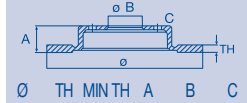

### SMART

City-coupé			98→03	•	DF0338	HIGH CARBON			280	9	8	38	58	3
Cabrio			00→03	•	DF0338	HIGH CARBON			280	9	8	38	58	3

kw