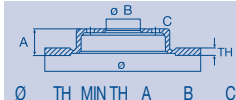

kw

AUDI

A4 Cabriolet	1.8i20V Turb		02→	•	DF0134			255	12	10	397	68	9		
	2.0i20V		04→05	•	DF0013			288	25	23	462	68	5	12	
	2.0i20V		04→05	•	DF0122			245	10	8	398	68	10		
	2.4iV6 30V		02→05	•	DF0016			312	25	23	462	68	10	12	
	2.4iV6 30V		02→05	•	DF0134			255	12	10	397	68	9		
	3.0iV6 30V		02→05	•	DF0016			312	25	23	462	68	10	12	
	3.0iV6 30V		02→05	•	DF0134			255	12	10	397	68	9		
	2.0 TDI		05→	•	DF0013			288	25	23	462	68	5	12	
	2.0 TDI		05→	•	DF0122			245	10	8	398	68	10		
	2.5 V6 TDI		02→05	•	DF0016			312	25	23	462	68	10	12	
	2.5 V6 TDI		02→05	•	DF0134			255	12	10	397	68	9		
	A4 Cabriolet quattro	1.8i20V Turb		03→05	•	DF0016			312	25	23	462	68	10	12
1.8i20V Turb			03→05	•	DF0134			255	12	10	397	68	9		
3.0iV6 30V			03→05	•	DF0016			312	25	23	462	68	10	12	
3.0iV6 30V			03→05	•	DF0134			255	12	10	397	68	9		
A6	1.8 20V		10.95→3.97	•	DF0012			288	15	13	462	68	5	11	
	2.0 8V		6.94→97	•	DF0012			288	15	13	462	68	5	11	
	2.0 16V		6.94→97	•	DF0012			288	15	13	462	68	5	11	
	2.0 E		6.94→3.97	•	DF0012			288	15	13	462	68	5	11	
	2.3 10V		94→95	•	DF0012			288	15	13	462	68	5	11	
	2.6 V6		6.94→3.97	•	DF0013			288	25	23	462	68	5	12	
	2.8 V6		6.94→3.97	•	DF0013			288	25	23	462	68	5	12	
	Turbodiesel 1.9 TDI		95→3.97	•	DF0012			288	15	13	462	68	5	11	
	Turbodiesel 2.5 TDI	85	6.94→3.97	•	DF0012			288	15	13	462	68	5	11	
	Turbodiesel 2.5 TDI	103	95→3.97	•	DF0013			288	25	23	462	68	5	12	
1.8i20V		6.94→3.97	•	DF0126			245	10	8	639	68	5	11		
A6 (II)	1.8i20V		4.97→4.04	•	DF0013			(+15"ae)	288	25	23	462	68	5	12
	1.8i20V		4.97→4.04	•	DF0016			(+16"ae)	312	25	23	462	68	10	12
	1.8 20V Turb		97→4.04	•	DF0013			(+15"ae)	288	25	23	462	68	5	12
	1.8 20V Turb		97→4.04	•	DF0016			(+16"ae)	312	25	23	462	68	10	12
	2.0i20V		01→4.04	•	DF0013			(+15"ae)	288	25	23	462	68	5	12
	2.0i20V		01→4.04	•	DF0016			(+16"ae)	312	25	23	462	68	10	12
	2.4iV6 30V		97→4.04	•	DF0013			(+15"ae)	288	25	23	462	68	5	12
	2.4iV6 30V		97→4.04	•	DF0016			(+16"ae)	312	25	23	462	68	10	12
	2.7iV6 30V Turb		99→4.04	•	DF0018				321	30	28	462	68	10	12
	2.8iV6 30V		4.97→4.04	•	DF0013			(+15"ae)	288	25	23	462	68	5	12
	2.8iV6 30V		4.97→4.04	•	DF0016			(+16"ae)	312	25	23	462	68	10	12
	3.0iV6 30V		01→4.04	•	DF0018				321	30	28	462	68	10	12