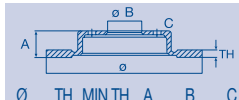

kw

MAGNETI MARELLI

LANCIA

Ypsilon	NEW 1.3 16V MJT	55	06→	•	DF0294			257	22	202	405	59	4	95
	NEW 1.3 16V MJT	66	06→	•	DF0294			257	22	202	405	59	4	95
	NEW 1.3 16V MJT	66	06→	•	DF0216		(+ABS)	240	11	92	40	59	4	86
	NEW 1.3 16V MJT Sport	77	07→	•	DF0294			257	22	202	405	59	4	95
	NEW 1.3 16V MJT Sport	77	07→	•	DF0216			240	11	92	40	59	4	86
Z	2.0i16V		99→02	•	DF0006			281	26	242	435	59	5	10
	2.0i16V		99→02	•	DF0224		(+ABS)	295	10	8	56	59	5	
	2.0iTurb		94→02	•	DF0006			281	26	242	435	59	5	10
	2.0iTurb		94→02	•	DF0224			295	10	8	56	59	5	
	Turbodiesel 2.0 JTD		99→02	•	DF0006			281	26	242	435	59	5	10
	Turbodiesel 2.0 JTD		99→02	•	DF0224			295	10	8	56	59	5	
	Turbodiesel 2.1 12V		96→99	•	DF0006			281	26	242	435	59	5	10
Turbodiesel 2.1 12V		96→99	•	DF0224			295	10	8	56	59	5		

LAND ROVER

110			83→90	•	DF0139			298	14	13	70	101	5	13
90			84→90	•	DF0139			298	14	13	70	101	5	13
Defender	110		9.90→	•	DF0139			298	14	13	70	101	5	13
	110		93→	•	DF0144			298	24	22	70	101	5	13
	110		93→	•	DF0141			290	126	117	615	101	5	13
	130		90→	•	DF0139			298	14	13	70	101	5	13
	130		93→	•	DF0144			298	24	22	70	101	5	13
	130		93→	•	DF0141			290	126	117	615	101	5	13
	90		9.90→	•	DF0139			298	14	13	70	101	5	13
	90		93→	•	DF0144			298	24	22	70	101	5	13
	90		93→	•	DF0141			290	126	117	615	101	5	13
Discovery			89→6.94	•	DF0139			298	14	13	70	101	5	13
			89→6.94	•	DF0144			298	24	22	70	101	5	13
			89→6.94	•	DF0141			290	126	117	615	101	5	13
Discovery (II)	2.0i16V	99	6.94→98	•	DF0139			298	14	13	70	101	5	13
	2.0i16V	99	6.94→98	•	DF0144			298	24	22	70	101	5	13
	2.0i16V	99	6.94→98	•	DF0141			290	126	117	615	101	5	13
	3.9iV8	134	6.94→11.98	•	DF0139			298	14	13	70	101	5	13
	3.9iV8	134	6.94→11.98	•	DF0144			298	24	22	70	101	5	13
	3.9iV8	134	6.94→11.98	•	DF0141			290	126	117	615	101	5	13
	2.5 TDI	83/90	6.94→98	•	DF0139			298	14	13	70	101	5	13
	2.5 TDI	83/90	6.94→98	•	DF0144			298	24	22	70	101	5	13
	2.5 TDI	83/90	6.94→98	•	DF0141			290	126	117	615	101	5	13