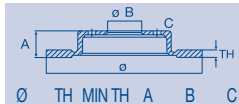

kw

MAGNETI MARELLI

HIGH CARBON PVTECH

PEUGEOT

1007	1.6i16V		05→	•	DF0191			247	9	7	35	71	4	
	1.4 HDi		05→	•	DF0187			266	22	20	342	66	4	9
	1.6 HDi		05→	•	DF0189			283	26	24	342	66	4	9
	1.6 HDi		05→	•	DF0191			247	9	7	35	71	4	
106	954/i		91→04	•	DF0177		(ATE) m	238	8	6	29	571	3	85
	954/i		91→04	•	DF0404		(Bell) m	247	10	8	34	66	4	85
	1.1/i		91→04	•	DF0177		(ATE) m	238	8	6	29	571	3	85
	1.1/i		91→04	•	DF0404		(Bell) m	247	10	8	34	66	4	85
	1.1/iXT		91→04	•	DF0404			247	10	8	34	66	4	85
	1.3iPlp		93→96	•	DF0405			247	204	185	342	66	4	85
	1.4i	55	91→04	•	DF0404			247	10	8	34	66	4	85
	1.4i	69	91→04	•	DF0405			247	204	185	342	66	4	85
	1.6i	65	93→04	•	DF0404			247	10	8	34	66	4	85
	1.6iXSi	76	93→04	•	DF0405			247	204	185	342	66	4	85
	1.6i16V GTI		96→04	•	DF0405			247	204	185	342	66	4	85
	1.6i16V GTI		96→04	•	DF0183			247	8	6	253	71	4	9
	1.6iPlp		96→04	•	DF0405			247	204	185	342	66	4	85
	1.6iPlp		96→04	•	DF0183			247	8	6	253	71	4	9
	Diesel 1.4		92→94	•	DF0404			247	10	8	34	66	4	85
	Diesel 1.5		94→04	•	DF0404			247	10	8	34	66	4	85
	Electric		96→04	•	DF0404			247	10	8	34	66	4	85
Hybrid		91→04	•	DF0405		(ABS)	247	204	185	342	66	4	85	
205	950		83→96	•	DF0404			247	10	8	34	66	4	85
	1.1		83→98	•	DF0404			247	10	8	34	66	4	85
	1.4		83→98	•	DF0404			247	10	8	34	66	4	85
	1.6	53/55	83→98	•	DF0404			247	10	8	34	66	4	85
	1.9 GTI	88/94	86→98	•	DF0405			247	204	185	342	66	4	85
	Diesel 1.8/1.9		83→98	•	DF0404			247	10	8	34	66	4	85
	Turbodiesel 1.8		90→98	•	DF0404		(- ABS)	247	10	8	34	66	4	85
	Turbodiesel 1.8		90→98	•	DF0405		(ABS)	247	204	185	342	66	4	85
206	1.1i		98→3.00	•	DF0404		(- ABS)	247	10	8	34	66	4	85
	1.1i		4.00→05	•	DF0408		(- ABS)	247	13	11	342	66	4	9
	1.1i		98→05	•	DF0408		(ABS)	247	13	11	342	66	4	9
	1.4i		98→08	•	DF0408		(- ABS)	247	13	11	342	66	4	9
	1.4i		98→08	•	DF0405		(- ABS)	247	204	185	342	66	4	85
	1.4iAutobin		99→05	•	DF0405			247	204	185	342	66	4	85
	1.4i16V		03→06	•	DF0187			266	22	20	342	66	4	9
	1.4i16V		03→06	•	DF0183			247	8	6	253	71	4	9