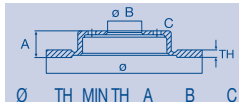

kw

MAGNETI MARELLI

FIAT

Panda (II) 4x4	1.2i		04→	•	DF0237			240	20	182	405	59	4	
	1.3 16V MJT		05→	•	DF0294			257	22	202	405	59	4	95
	1.3i		04→	•	DF0216			240	11	92	40	59	4	86
Punto	1.1 (55)		11.93→99	•	DF0216			240	11	92	40	59	4	86
	1.1 (55)		11.93→99	•	DF0218		(-ABS)	257	12	102	405	59	4	86
	1.2 (60) Sebb		6.94→99	•	DF0218			257	12	102	405	59	4	86
	1.2 (60/75)		11.93→99	•	DF0216			240	11	92	40	59	4	86
	1.2 (60/75)		11.93→99	•	DF0218		(-ABS)	257	12	102	405	59	4	86
	1.2i 16V (85)		97→99	•	DF0218			257	12	102	405	59	4	86
	1.4 Turbo GT		11.93→99	•	DF0219			257	20	182	405	59	4	86
	1.4 Turbo GT		11.93→99	•	DF0216			240	11	92	40	59	4	86
	1.6 (90)		11.93→97	•	DF0218			257	12	102	405	59	4	86
	Diésel 1.7		12.94→96	•	DF0216			240	11	92	40	59	4	86
	Diésel 1.7		12.94→96	•	DF0218		(opb)	257	12	102	405	59	4	86
Turbodiésel 1.7 (60/70)		11.93→99	•	DF0218			257	12	102	405	59	4	86	
Punto (II)	1.2i		9.99→	•	DF0216			240	11	92	40	59	4	86
	1.2i 16V		9.99→05	•	DF0218			257	12	102	405	59	4	86
	1.4i 16V		03→05	•	DF0219			257	20	182	405	59	4	86
	1.8i 16V HGT		9.99→6.03	•	DF0294			257	22	202	405	59	4	95
	1.8i 16V HGT		7.03→05	•	DF0288			284	22	202	394	59	4	9
	1.8i 16V HGT		9.99→05	•	DF0216			240	11	92	40	59	4	86
	Diésel 1.9		9.99→03	•	DF0218			257	12	102	405	59	4	86
	Turbodiésel 1.3 16V MJ		03→	•	DF0219			257	20	182	405	59	4	86
	Turbodiésel 1.9 JTD		9.99→04	•	DF0219			257	20	182	405	59	4	86
Turbodiésel 1.9 MJ		03→07	•	DF0288			284	22	202	394	59	4	9	
Qubo	NEW 1.4 8V	54	08→	•	DF0294			257	22	202	405	59	4	95
	NEW 1.3 MJT	55	08→	•	DF0294			257	22	202	405	59	4	95
Regata	70/75/85		83→90	•	DF0204			227	108	9	458	615	4	86
	100		83→90	•	DF0206			257	12	108	515	617	4	86
	Diésel 1.7		83→90	•	DF0204			227	108	9	458	615	4	86
	Diésel 1.9		83→90	•	DF0206			257	12	108	515	617	4	86
	Turbodiésel 1.9		86→90	•	DF0206			257	12	108	515	617	4	86
Regata Weekend	70		83→90	•	DF0204			227	108	9	458	615	4	86
	100		84→90	•	DF0206			257	12	108	515	617	4	86
	Diésel 1.7		83→90	•	DF0204			227	108	9	458	615	4	86
	Diésel 1.9		84→90	•	DF0206			257	12	108	515	617	4	86
	Turbodiésel		86→90	•	DF0206			257	12	108	515	617	4	86
Ritmo	1.1-1.3-1.5		78→88	•	DF0204			227	108	9	458	615	4	86