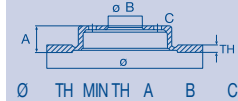

kw

FIAT LCV

Scudo	2.0 16V		04→06	•	DF0296	PVTech		285	28	26	435	59	5	10
	2.0 JTD 94 / 109		04→06	•	DF0296	PVTech		285	28	26	435	59	5	10
Strada Pick-up	1.2i		99→05	•	DF0219	PVTech		257	20	182	405	59	4	86
	NEW 1.3 MJ 16V		4.06→	•	DF0219	PVTech		257	20	182	405	59	4	86
	Diésel 1.9		00→04	•	DF0219	PVTech		257	20	182	405	59	4	86
	Turbos 1.7		99→00	•	DF0219	PVTech		257	20	182	405	59	4	86
	Turbos 1.9 JTD		03→3.06	•	DF0219	PVTech		257	20	182	405	59	4	86
Talento			88→94	•	DF0209			256	16	135	64	73	5	115
Uno Van	1.0		90→95	•	DF0204			227	108	9	458	615	4	86
	Diésel 1.7		90→95	•	DF0286			240	12	108	465	59	4	86

FORD

Cougar	2.0i 16V		98→01	•	DF0253			260	24	222	47	635	4	10	
	2.5i V6 24V		98→01	•	DF0256			278	24	222	47	636	4		
	Diésel		98→01	•	DF0254			253	20	18	437	635	4	10	
C-Max	NEW 1.6i 16V		3.07→	•	DF0054	HIGH CARBON	(+57' 16'ae)	278	25	23	485	635	5		
	NEW 1.6i 16V		3.07→	•	DF0264		(+7'ae)	300	25	23	485	635	5		
	NEW 1.8i 16V / Flexiel		3.07→	•	DF0054	HIGH CARBON	(+57' 16'ae)	278	25	23	485	635	5		
	NEW 1.8i 16V / Flexiel		3.07→	•	DF0264		(+7'ae)	300	25	23	485	635	5		
	NEW 2.0i 16V		3.07→	•	DF0054	HIGH CARBON	(+57' 16'ae)	278	25	23	485	635	5		
	NEW 2.0i 16V		3.07→	•	DF0264		(+7'ae)	300	25	23	485	635	5		
	NEW 1.6 16V TDCi	66/80	3.07→	•	DF0054	HIGH CARBON	(+57' 16'ae)	278	25	23	485	635	5		
	NEW 1.6 16V TDCi	66/80	3.07→	•	DF0264		(+7'ae)	300	25	23	485	635	5		
	NEW 1.8 16V TDCi		3.07→	•	DF0054	HIGH CARBON	(+57' 16'ae)	278	25	23	485	635	5		
	NEW 1.8 16V TDCi		3.07→	•	DF0264		(+7'ae)	300	25	23	485	635	5		
	NEW 2.0 16V TDCi		3.07→	•	DF0054	HIGH CARBON	(+57' 16'ae)	278	25	23	485	635	5		
	NEW 2.0 16V TDCi		3.07→	•	DF0264		(+7'ae)	300	25	23	485	635	5		
	NEW Diésel		3.07→	•	DF0602		(+57' 16'ae)	265	11	9	407	636	5		
	NEW Diésel		3.07→	•	DF0596		(+7'ae)	280	11	9	408	635	5		
	Escort	1.1-1.3		8.80→8.90	•	DF0250			2395	10	87	581	636	4	10
1.3			86→8.90	•	DF0248		(-SCS)	2395	24	222	581	636	4	10	
1.4			8.80→8.90	•	DF0248			2395	24	222	581	636	4	10	
1.6			8.80→8.90	•	DF0248			2395	24	222	581	636	4	10	
Diésel 1.6			8.80→3.89	•	DF0250			2395	10	87	581	636	4	10	
Diésel 1.6			86→3.89	•	DF0248		(-SCS)	2395	24	222	581	636	4	10	
Diésel 1.8			4.89→8.90	•	DF0248			2395	24	222	581	636	4	10	
RS Turb 1.6			85→90	•	DF0249			260	24	222	581	636	4	10	
XR3i 1.6			8.80→8.90	•	DF0248			2395	24	222	581	636	4	10