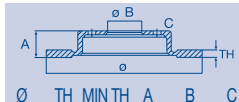

kw

MAGNETI MARELLI

SUZUKI

Alto	0.8 GA/GL/GLX (CA/CB 91)		86→92	•	DF0456		215	10	8	33	86	4	95
	1.0 (HC/SH)		93→6.02	•	DF0460		231	17	15	50	64	4	85
	1.1i16V (FF)		6.02→06	•	DF0273		231	17	15	49	60	4	
Baleno	NEW 1.3i	52	96→02	•	DF0540		235	20	18	495	60	4	85
	NEW 1.3i16V	63	95→02	•	DF0540		235	20	18	495	60	4	85
	NEW 1.6i16V		95→02	•	DF0540		235	20	18	495	60	4	85
Baleno Wagon	NEW 1.3i16V		95→02	•	DF0540		235	20	18	495	60	4	85
	NEW 1.6i16V		95→02	•	DF0540		235	20	18	495	60	4	85
Grand Vitara	NEW 1.6i16V (FT / GT)		98→9.05	•	DF0555		287	17	15	29	1084	5	
	NEW 2.0i16V (FT / GT)		98→9.05	•	DF0555	(287)mm	287	17	15	29	1084	5	
	2.0i16V (FT / GT)		98→9.05	•	DF0090	HIGH CARBON (810)mm	310	22	20	29	1084	5	
	2.5iV6 24V (FT / GT)		98→9.05	•	DF0090	HIGH CARBON	310	22	20	29	1084	5	
	Turbo 2.0 TDI (FT / GT)		98→02	•	DF0090	HIGH CARBON	310	22	20	29	1084	5	
Turbo 2.0 HDI (FT / GT)		01→9.05	•	DF0090	HIGH CARBON	310	22	20	29	1084	5		
Grand Vitara XL-7	2.7iV6 24V (FT / GT)		01→06	•	DF0090	HIGH CARBON	310	22	20	29	1084	5	
Ignis	1.3i16V (FH) 2WD/4WD		00→8.03	•	DF0462		257	17	15	492	60	4	
Jimny	1.3i16V 2WD/4WD	59/60/63	98→	•	DF0459	(b →00203804)	289	10	8	457	107	5	85
	1.5 DDS 4WD	48/63	12.03→	•	DF0459	(c →00201861)	289	10	8	457	107	5	85
	1.5 DDS 4WD	48/63	12.03→	•	DF0461	(c →00201861)	287	17	15	46	107	5	
Samurai	1.3 (SJ50)		87→89	•	DF0457		289	10	9	46	107	5	85
	1.3 (SJ70)		90→	•	DF0459		289	10	8	457	107	5	85
	Turbo 1.9 (SJ)	46/47	98→	•	DF0459		289	10	8	457	107	5	85
SJ 410	1.0 (SJ40/41)		83→88	•	DF0457		289	10	9	46	107	5	85
SJ 413	1.3 (SJ50/51/70/71)		83→90	•	DF0457		289	10	9	46	107	5	85
Swift (SA 310)	1.0 (AA41/43-AB43)		84→88	•	DF0456		215	10	8	33	86	4	95
Swift (SA 413)	1.3 (GA/GL/GLX/GS)		84→88	•	DF0456	(c →00201861)	215	10	8	33	86	4	95
Swift (SF310)	1.0i(AA/AB44)		89→91	•	DF0460	(c →00201861)	231	17	15	50	64	4	85
	1.0i(AA/AB44)		92→02	•	DF0460		231	17	15	50	64	4	85
Swift (SF413)	1.3i(AA/AB/AF/AH35)		89→91	•	DF0460	(c →00201861)	231	17	15	50	64	4	85
	1.3i(AA/AB/AF/AH35)		92→02	•	DF0460		231	17	15	50	64	4	85
	1.3i16V GTi (AA34)		89→96	•	DF0458		250	185	165	47	64	4	
	1.3i4WD (AF35)		89→95	•	DF0460		231	17	15	50	64	4	85
Swift (SF416)	1.6i16V (AH14)		89→96	•	DF0458		250	185	165	47	64	4	
	1.6i16V 4WD (AJ14)		90→95	•	DF0458		250	185	165	47	64	4	
Vitara	1.6i(TA01)		88→97	•	DF0459		289	10	8	457	107	5	85