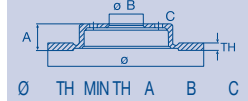

kw

FORD

Fiesta (IV)	1.3i		2.00→02	•	DF0260	(+ABS)	258	22	20	435	636	4	85
	1.4i16V		96→1.00	•	DF0252	(+tr)	2395	20	18	43	636	4	10
	1.4i16V		2.00→02	•	DF0252	(- ABS / +tr)	2395	20	18	43	636	4	10
	1.4i16V		2.00→02	•	DF0260	(+ABS)	258	22	20	435	636	4	85
	1.6i16V		00→02	•	DF0252	(- ABS / +tr)	2395	20	18	43	636	4	10
	1.6i16V		00→02	•	DF0260	(+ABS)	258	22	20	435	636	4	85
	Diesel 1.8		11.95→00	•	DF0257		2395	12	10	43	636	4	9
	Turbodiesel 1.8 TDCi		00→02	•	DF0252	(- ABS / +tr)	2395	20	18	43	636	4	10
	Turbodiesel 1.8 TDCi		00→02	•	DF0260	(+ABS)	258	22	20	435	636	4	85
Fiesta (V)	1.2i16V		4.02→9.08	•	DF0260		258	22	20	435	636	4	85
	1.3i		4.02→9.08	•	DF0260		258	22	20	435	636	4	85
	1.4i16V		4.02→9.08	•	DF0260		258	22	20	435	636	4	85
	1.6i16V		4.02→9.08	•	DF0260		258	22	20	435	636	4	85
	Turbodiesel 1.4 TDCi		4.02→9.08	•	DF0260		258	22	20	435	636	4	85
	NEW Turbodiesel 1.6 TDCi		04→9.08	•	DF0260		258	22	20	435	636	4	85
Focus	1.4i16V		98→10.04	•	DF0260		258	22	20	435	636	4	85
	1.4i16V		98→10.04	•	DF0246	(+ABS)	2525	10	89	33	636	4	10
	1.6i16V		98→10.04	•	DF0260		258	22	20	435	636	4	85
	1.6i16V		98→10.04	•	DF0246	(+ABS)	2525	10	89	33	636	4	10
	1.8i16V		98→10.04	•	DF0260		258	22	20	435	636	4	85
	1.8i16V		98→10.04	•	DF0246		2525	10	89	33	636	4	10
	2.0i16V		98→10.04	•	DF0260		258	22	20	435	636	4	85
	2.0i16V		98→10.04	•	DF0246		2525	10	89	33	636	4	10
	NEW 2.0i16V ST 170		98→10.04	•	DF0633		300	24	222	445	636	4	
	NEW 2.0i16V ST 170		98→10.04	•	DF0615		280	10	89	33	636	4	
	Turbodiesel 1.8 DI		98→10.04	•	DF0260		258	22	20	435	636	4	85
	Turbodiesel 1.8 DI		98→10.04	•	DF0246	(+ABS)	2525	10	89	33	636	4	10
	Turbodiesel 1.8 TDCi		01→10.04	•	DF0260		258	22	20	435	636	4	85
	Turbodiesel 1.8 TDCi		01→10.04	•	DF0246		2525	10	89	33	636	4	10
Focus RS	2.0i16V		02→10.04	•	DF0053	HIGH CARBON PVTECH	324	28	26	527	636	4	
Focus (II)	1.4i16V		11.04→	•	DF0054	HIGH CARBON	(+57' 16' ae)	278	25	23	485	635	5
	1.4i16V		11.04→	•	DF0264		(+7' ae)	300	25	23	485	635	5
	1.6i16V		11.04→	•	DF0054	HIGH CARBON	(+57' 16' ae)	278	25	23	485	635	5
	1.6i16V		11.04→	•	DF0264		(+7' ae)	300	25	23	485	635	5
	1.6i16V Ti		11.04→	•	DF0054	HIGH CARBON	(+57' 16' ae)	278	25	23	485	635	5
	1.6i16V Ti		11.04→	•	DF0264		(+7' ae)	300	25	23	485	635	5
	1.8i16V Fxjel		06→	•	DF0054	HIGH CARBON	(+57' 16' ae)	278	25	23	485	635	5
	1.8i16V Fxjel		06→	•	DF0264		(+7' ae)	300	25	23	485	635	5