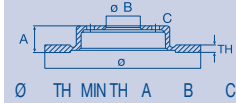

kw

PEUGEOT LCV

Ranch	1.4i		10.02→	•	DF0187			266	22	20	342	66	4	9
	Diés1.8		96→9.02	•	DF0178			266	205	186	274	66	4	9
	Diés1.8		10.02→08	•	DF0187			266	22	20	342	66	4	9
	Diés1.9		96→9.02	•	DF0178			266	205	186	274	66	4	9
	Diés1.9		10.02→08	•	DF0187			266	22	20	342	66	4	9
	NEW Turbdiés1.6 HDi	55	06→	•	DF0187			266	22	20	342	66	4	9
	NEW Turbdiés1.6 HDi	66	06→	•	DF0187		(- ESP)	266	22	20	342	66	4	9
	NEW Turbdiés1.6 HDi	66	06→	•	DF0189		(-ESP)	283	26	24	342	66	4	9
	Turbdiés2.0 HDi		00→9.02	•	DF0178			266	205	186	274	66	4	9
	Turbdiés2.0 HDi		10.02→08	•	DF0187		(- ESP)	266	22	20	342	66	4	9
Turbdiés2.0 HDi		10.02→08	•	DF0189		(-ESP)	283	26	24	342	66	4	9	
Diés		10.02→	•	DF0191		(-reps)	247	9	7	35	71	4		

PIAGGIO

Porter	Diés		93→	•	DF0195		(-ESP)	210	16	145	37	70	4	

PLYMOUTH

Voyager / Grand Voyager			97→00	•	DF0200		(15"/16"be)	282	24	22.4	38	735	5	115
	FWD / AWD		01→	•	DF0052			281	28	253	38	735	5	

PONTIAC

Firefly			85→88	•	DF0456			215	10	8	33	86	4	95
LeMans	1.6		87→93	•	DF0373		(-ESP)	236	20	17	41	60	6	10
LeMans	2.0 GSE		87→90	•	DF0375		(-ESP)	256	24	21	41	60	6	10

PROTON

Impian	1.6i16V		01→	•	DF0516			256	24	224	455	69	4	
	1.6i16V		01→	•	DF0517			260	10	84	41	90	4	
Jumbuck Pick-up	1.5		02→	•	DF0343			236	18	164	45	64	4	11
Perdana	2.0i16V		95→00	•	DF0516			256	24	224	455	69	4	
	2.0iV6 24V		99→	•	DF0516			256	24	224	455	69	4	
Persona 315	1.5i12V		96→00	•	DF0343			236	18	164	45	64	4	11
Persona 316	NEW 1.6 GLXi		96→00	•	DF0624			256	24	224	45	64	4	
Persona 318	NEW 1.8i16V GTI		96→00	•	DF0624			256	24	224	45	64	4	
Persona 415	1.5i12V		94→00	•	DF0343			236	18	164	45	64	4	11