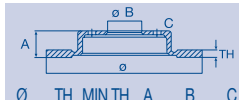

kw

MAGNETI MARELLI

HIGH CARBON PVTECH

BMW

Serie 3 318i	(E36) Seal		12.90→98	•	DF0159			286	12	104	517	79	5	10
	(E36) Seal		12.90→98	•	DF0161		(ABS)	280	10	84	601	75	5	10
	(E36) Clòt		11.93→99	•	DF0159			286	12	104	517	79	5	10
	(E36) Clòt		11.93→99	•	DF0161			280	10	84	601	75	5	10
	(E36) Tourig		95→99	•	DF0159			286	12	104	517	79	5	10
	(E36) Tourig		95→99	•	DF0161			280	10	84	601	75	5	10
	(E46) Seal		4.98→2.05	•	DF0160			286	22	204	516	79	5	10
	(E46) Seal		4.98→2.05	•	DF0161		(ABS)	280	10	84	601	75	5	10
	(E46) Seal		4.98→2.05	•	DF0166		(ABS)	276	19	174	601	75	5	10
	(E46) Tourig		99→8.05	•	DF0160			286	22	204	516	79	5	10
	(E46) Tourig		99→8.05	•	DF0166			276	19	174	601	75	5	10
	(E46) Tourig		99→8.05	•	DF0167		(poerfilb)	300	22	204	515	79	5	10
	(E46) Tourig		99→8.05	•	DF0168		(poerfilb)	294	19	174	592	75	5	10
	NEW (E90) Seal	95	9.05→8.07	•	DF0047			292	22	204	73	79	5	
	(E91) Tourig		06→	•	DF0047			292	22	204	73	79	5	
Serie 3 318iS	(E30)		89→91	•	DF0026			260	22	204	351	66	4	95
	(E30)		89→91	•	DF0152			258	10	84	601	62	4	10
	(E36) Seal Coupé		92→98	•	DF0160			286	22	204	516	79	5	10
	(E36) Seal Coupé		92→98	•	DF0161			280	10	84	601	75	5	10
Serie 3 318Ci	(E46) Coupé		99→06	•	DF0160			286	22	204	516	79	5	10
	(E46) Coupé		99→06	•	DF0161		(ABS)	280	10	84	601	75	5	10
	(E46) Coupé		99→06	•	DF0166		(ABS)	276	19	174	601	75	5	10
	(E46) Clòt		01→06	•	DF0160			286	22	204	516	79	5	10
	(E46) Clòt		01→06	•	DF0166			276	19	174	601	75	5	10
Serie 3 318d	(E46) Seal		01→2.05	•	DF0160			286	22	204	516	79	5	10
	(E46) Seal		01→2.05	•	DF0166			276	19	174	601	75	5	10
	(E46) Tourig		02→8.05	•	DF0160			286	22	204	516	79	5	10
	(E46) Tourig		02→8.05	•	DF0166			276	19	174	601	75	5	10
	(E46) Tourig		02→8.05	•	DF0167		(poerfilb)	300	22	204	515	79	5	10
	(E46) Tourig		02→8.05	•	DF0168		(poerfilb)	294	19	174	592	75	5	10
	NEW (E90) Seal	90	9.05→8.07	•	DF0047		(ABS)	292	22	204	73	79	5	
	(E91) Tourig		9.05→	•	DF0047			292	22	204	73	79	5	
Serie 3 318td	(E46) Copta		03→05	•	DF0160			286	22	204	516	79	5	10
	(E46) Copta		03→05	•	DF0166			276	19	174	601	75	5	10