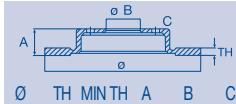

kw

OPEL

Astra Cabrio	1.6i16V		01→05	•	DF0389			240	10	8	42	57	4	
	1.8i16V		01→05	•	DF0387			256	24	21	41	60	4	11
	1.8i16V		01→05	•	DF0389			240	10	8	42	57	4	
	1.8i16V		01→05	•	DF0388		HIGH CARBON (+ABS)	280	25	22	42	70	5	11
	1.8i16V		01→05	•	DF0390		(-ABS)	264	10	8	42	65	5	
	2.0i16V Turb		02→05	•	DF0397			308	25	22	42	70	5	
	2.0i16V Turb		02→05	•	DF0390			264	10	8	42	65	5	
	2.2i16V		01→05	•	DF0388		HIGH CARBON	280	25	22	42	70	5	11
	2.2i16V		01→05	•	DF0390			264	10	8	42	65	5	
	Turbodiesel 2.2 16V DTI		02→05	•	DF0388		HIGH CARBON	280	25	22	42	70	5	11
	Turbodiesel 2.2 16V DTI		02→05	•	DF0390			264	10	8	42	65	5	
Astra Coupé	1.8i16V		00→05	•	DF0388		HIGH CARBON	280	25	22	42	70	5	11
	2.0i16V Turb		00→05	•	DF0397			308	25	22	42	70	5	
	2.2i16V		00→05	•	DF0388		HIGH CARBON	280	25	22	42	70	5	11
	Turbodiesel 2.2 16V DTI		02→05	•	DF0388		HIGH CARBON	280	25	22	42	70	5	11
	Turbodiesel 2.2 16V DTI		00→05	•	DF0390			264	10	8	42	65	5	
Astra TwinTop	1.6i16V		05→	•	DF0389		(4-béte)	240	10	8	42	57	4	
	1.6i16V		05→	•	DF0388		HIGH CARBON (5-béte)	280	25	22	42	70	5	11
	1.6i16V		05→	•	DF0390		(5-béte)	264	10	8	42	65	5	
	NEW 1.6i16V Turb	132	07→	•	DF0397			308	25	22	42	70	5	
	NEW 1.6i16V Turb	132	07→	•	DF0390			264	10	8	42	65	5	
	1.8i16V	92	05→	•	DF0389		(4-béte)	240	10	8	42	57	4	
	1.8i16V	92	05→	•	DF0388		HIGH CARBON (5-béte)	280	25	22	42	70	5	11
	1.8i16V	92	05→	•	DF0390		(5-béte)	264	10	8	42	65	5	
	1.8i16V	103	05→	•	DF0388		HIGH CARBON	280	25	22	42	70	5	11
	1.8i16V	103	05→	•	DF0390			264	10	8	42	65	5	
	2.0i16V Turb	125/147	05→	•	DF0397			308	25	22	42	70	5	
	2.0i16V Turb	125/147	05→	•	DF0390			264	10	8	42	65	5	
	1.9 16V CDTI	110	05→	•	DF0397			308	25	22	42	70	5	
1.9 16V CDTI	110	05→	•	DF0390			264	10	8	42	65	5		
Calibra	2.0i16V 2WD/4WD		9.89→97	•	DF0375			256	24	21	41	60	6	10
	2.0i16V Turb 4#		92→95	•	DF0378		HIGH CARBON	284	24	21	41	70	7	12
	2.0i2WD		9.89→96	•	DF0375			256	24	21	41	60	6	10
	2.0i4WD		8.89→95	•	DF0375			256	24	21	41	60	6	10
	2.5iV6 24V		93→95	•	DF0378		HIGH CARBON	284	24	21	41	70	7	12
Combo Tour	1.4i16V	66	04→	•	DF0395			260	24	21	41	60	4	11
	1.6i	64	01→04	•	DF0395			260	24	21	41	60	4	11
	1.6i16V	69	06→	•	DF0084		HIGH CARBON	280	25	22	42	60	4