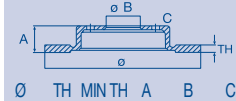

kw

DAIHATSU

Sportrack	1.6i/16V (F300)	63/70	88→97	•	DF0193	(-s)	277	125	115	295	96	5
	1.6i/16V (F300)	63/70	88→97	•	DF0194	(-s)	277	18	17	325	96	5
Taft	1.6i		10.81→84	•	DF0193		277	125	115	295	96	5
Trevis	NEW 1.0i12V	43	06→	•	DF0198	(-s)	211	11	10	41	55	4
Wildcat	Deel2.8 (F70/75)	54	85→87	•	DF0193		277	125	115	295	96	5
	Turbos2.8 (F70/75)	65	85→87	•	DF0194		277	18	17	325	96	5

DAIHATSU LCV

Hijet	NEW 1.3 16V (S85)		95→10.05	•	DF0195		210	16	145	37	70	4
	NEW Deel1.2/1.4 (S85)		95→00	•	DF0195		210	16	145	37	70	4

DODGE

Caravan / Grand Caravan			97→00	•	DF0200	HIGH CARBON (-45'16'be)	282	24	22.4	38	735	5	115
	FWD / AWD		01→	•	DF0052	HIGH CARBON	281	28	253	38	735	5	
Colt	4-dor		93→95	•	DF0343		236	18	164	45	64	4	11

EAGLE

Summit	NEW 1.5		91→92	•	DF0342	(M)	236	18	164	34	86	4	10
	NEW 4-dor		93→95	•	DF0343		236	18	164	45	64	4	11

FIAT

124	1.6i		66→82	•	•	DF0204		227	108	9	458	615	4	86
125	1.6i		67→78	•	•	DF0204		227	108	9	458	615	4	86
127	1.6i		71→87	•		DF0204		227	108	9	458	615	4	86
128	1.6i		69→85	•		DF0204		227	108	9	458	615	4	86
131	1.6i		74→85	•		DF0204		227	108	9	458	615	4	86
132	1.6i		72→76	•	•	DF0204		227	108	9	458	615	4	86
	1.6i		77→81	•		DF0203		251	11	95	515	618	4	86
500	1.2i	51	07→	•		DF0216		240	11	92	40	59	4	86
	1.4i16V	74	07→	•		DF0294	PVTech	257	22	202	405	59	4	95
	1.4i16V	74	07→	•		DF0216		240	11	92	40	59	4	86
	1.3 16V MJT	55	07→	•		DF0237	PVTech	240	20	182	405	59	4	
600	1.1i		05→	•		DF0216		240	11	92	40	59	4	86
850	Coupe Sport		68→72	•		DF0204		227	108	9	458	615	4	86
	SportSportSuper		68→72	•		DF0204		227	108	9	458	615	4	86
Argenta	1.6i		81→86	•		DF0206		257	12	108	515	617	4	86
Barchetta	1.8i16V		95→05	•		DF0219	PVTech	257	20	182	405	59	4	86
	1.8i16V		95→05	•		DF0216		240	11	92	40	59	4	86