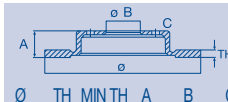

kw

OPEL

Zafira (II)	NEW 1.7 CDTI	81/92	08→	•	DF0390		264	10	8	42	65	5
	NEW 1.9 CDTI	74/88/110	7.05→	•	DF0397		308	25	22	42	70	5
	NEW 1.9 CDTI	74/88/110	7.05→	•	DF0390		264	10	8	42	65	5

OPEL LCV

Astra-Van	1.7i		9.98→04	•	DF0387		256	24	21	41	60	4	11
	1.7i		9.98→04	•	DF0389	(ABS)	240	10	8	42	57	4	
Campo	2.3i	69/72	92→96	•	DF0149		257	22	206	36	88	6	10
	2.2 D	39/45	88→96	•	DF0149		257	22	206	36	88	6	10
	2.5 D	56	91→94	•	DF0149		257	22	206	36	88	6	10
	2.5 TD	56	94→01	•	DF0149		257	22	206	36	88	6	10
	2.5 DTI	74	01→02	•	DF0149		257	22	206	36	88	6	10
	3.1 TD	80	92→01	•	DF0149		257	22	206	36	88	6	10
Combo	1.2 - 1.4		93→10.01	•	DF0373		236	20	17	41	60	6	10
	Deel 1.7		93→10.01	•	DF0373		236	20	17	41	60	6	10
Combo (II)	1.4i16V	66	04→	•	DF0395		260	24	21	41	60	4	11
	1.6i	64	10.01→04	•	DF0395		260	24	21	41	60	4	11
	1.6i16V	69	06→	•	DF0084 HIGH CARBON		280	25	22	42	60	4	
	1.3 16V CDTI	51/55	04→	•	DF0395		260	24	21	41	60	4	11
	1.7i16V DI / DTI	48/55	10.01→04	•	DF0395		260	24	21	41	60	4	11
	1.7 16V CDTI	74	04→	•	DF0395		260	24	21	41	60	4	11
	1.7i		10.01→	•	DF0084 HIGH CARBON	(1.7i)	280	25	22	42	60	4	
	NEW 1.7i		04→	•	DF0583	(reap)	264	10	8	42	57	4	
Movano	1.7i		98→	•	DF0442 HIGH CARBON	(1.5'ae)	280	24	21	615	795	6	
	1.7i		98→	•	DF0089 HIGH CARBON	(1.6'ae)	305	28	25	78	90	5	
	1.7i		98→	•	DF0396	(reap)	305	12	105	667	90	5	
Vivaro	1.7i		01→	•	DF0088 HIGH CARBON		305	28	24	494	72	5	
	NEW 1.7i		01→	•	DF0574	(1.7i) +ABS rj	280	12	10	1025	645	5	

PERODUA

Kelisa	NEW 850 / 1.0i		01→07	•	DF0198		211	11	10	41	55	4

PEUGEOT

107	1.0i12V		05→	•	DF0192		247	20	18	353	55	4	
	1.4 HDi		05→	•	DF0192		247	20	18	353	55	4	
1007	1.4i		05→	•	DF0187		266	22	20	342	66	4	9
	1.6i16V		05→	•	DF0187		266	22	20	342	66	4	9