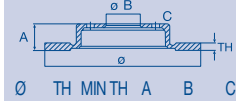

kw

RENAULT

Clio	Diésel 1.9 (B/C/S 576)		94→98	•	DF0424			238	20	177	41	61	4	8
	Diésel 1.9 (B557N/C357N)		96→98	•	DF0424			238	20	177	41	61	4	8
	NEW 1.9i		90→98	•	DF0531		(-ABS) / (-ABS) / - ABS rjg	238	8	7	746	523	4	8
Clio (II)	1.2i		98→5.01	•	DF0421		(- ABS)	238	12	105	41	61	4	85
	1.2i		98→5.01	•	DF0424		(-ABS)	238	20	177	41	61	4	8
	1.2i		6.01→	•	DF0431			259	206	177	41	61	4	9
	NEW 1.2i		12.02→	•	DF0531		(-ABS) / (-ABS) / - ABS rjg	238	8	7	746	523	4	8
	1.2i16V		01→05	•	DF0431			259	206	177	41	61	4	9
	NEW 1.2i16V		12.02→05	•	DF0531		(-ABS) / (-ABS) / - ABS rjg	238	8	7	746	523	4	8
	1.4i		98→5.01	•	DF0421		(- ABS)	238	12	105	41	61	4	85
	1.4i		98→5.01	•	DF0424		(-ABS)	238	20	177	41	61	4	8
	1.4i		6.01→05	•	DF0431			259	206	177	41	61	4	9
	1.4iAutobn		98→05	•	DF0424		(- ABS)	238	20	177	41	61	4	8
	1.4iAutobn		98→05	•	DF0431		(-ABS)	259	206	177	41	61	4	9
	NEW 1.4i		12.02→05	•	DF0531		(-ABS) / (-ABS) / - ABS rjg	238	8	7	746	523	4	8
	1.4i16V		99→05	•	DF0424		(- ABS)	238	20	177	41	61	4	8
	1.4i16V		99→05	•	DF0431		(-ABS)	259	206	177	41	61	4	9
	NEW 1.4i16V		12.02→05	•	DF0531		(-ABS) / (-ABS) / - ABS rjg	238	8	7	746	523	4	8
1.6i		98→05	•	DF0424		(- ABS)	238	20	177	41	61	4	8	
1.6i		98→05	•	DF0431		(-ABS)	259	206	177	41	61	4	9	
1.6iAutobn		98→05	•	DF0431			259	206	177	41	61	4	9	
NEW 1.6i		12.02→05	•	DF0531		(-ABS) / (-ABS) / - ABS rjg	238	8	7	746	523	4	8	
1.6i16V		98→05	•	DF0431			259	206	177	41	61	4	9	
NEW 1.6i16V		12.02→05	•	DF0531		(-ABS) / (-ABS) / - ABS rjg	238	8	7	746	523	4	8