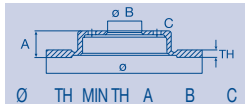

kw

MAGNETI MARELLI

**MINI**

Mini / Mini Cooper	1.3i		97→01	•	DF0140	HIGH CARBON		213	95	86	61,1	556	4	6
Mini	0e 1.6i16V (R50/63)	66	01→10.06	•	DF0174	HIGH CARBON		276	22	204	44	64	4	12
	0e D 1.4 (R50/53)	55/65	03→10.06	•	DF0174	HIGH CARBON		276	22	204	44	64	4	12
	Cooper 1.6i16V (R50/53)	85	01→10.06	•	DF0174	HIGH CARBON		276	22	204	44	64	4	12
	Cooper S 1.6i16V (R50/53)	120/125	02→10.06	•	DF0174	HIGH CARBON		276	22	204	44	64	4	12
	0e 1.3i		01→7.06	•	DF0028	HIGH CARBON		259	10	84	44	64	4	
Mini Cabrio	0e 1.6i16V (R52)	66	04→2.09	•	DF0174	HIGH CARBON		276	22	204	44	64	4	12
	Cooper 1.6i16V (R52)	85	04→2.09	•	DF0174	HIGH CARBON		276	22	204	44	64	4	12
	Cooper S 1.6i16V (R52)	125	04→2.09	•	DF0174	HIGH CARBON		276	22	204	44	64	4	12
	0e 1.3i		04→7.06	•	DF0028	HIGH CARBON		259	10	84	44	64	4	