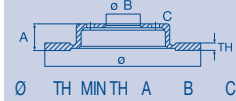

kw

BMW

Serie 3 325iX	(E30) ~~Seal~~Tourig	86→93	•	DF0026		260	22	204	351	66	4	95
	(E30) ~~Seal~~Tourig	86→93	•	DF0173		258	10	84	745	62	4	
Serie 3 325Ci	(E46) Coupé	00→06	•	DF0167	HIGH CARBON	300	22	204	515	79	5	10
	(E46) Coupé	00→06	•	DF0168	HIGH CARBON	294	19	174	592	75	5	10
	(E46) ~~Clàt~~et	00→06	•	DF0167	HIGH CARBON	300	22	204	515	79	5	10
Serie 3 325td/tds	(E36) ~~Seal~~	9.91→98	•	DF0160	HIGH CARBON	286	22	204	516	79	5	10
	(E36) ~~Seal~~	9.91→98	•	DF0161	HIGH CARBON	280	10	84	601	75	5	10
Serie 3 325tds	(E36) Tourig	94→99	•	DF0160	HIGH CARBON	286	22	204	516	79	5	10
	(E36) Tourig	94→99	•	DF0161	HIGH CARBON	280	10	84	601	75	5	10
Serie 3 325ti	(E46) ~~Copl~~a	01→05	•	DF0167	HIGH CARBON	300	22	204	515	79	5	10
	(E46) ~~Copl~~a	01→05	•	DF0168	HIGH CARBON	294	19	174	592	75	5	10
Serie 3 325xi	(E46) ~~Seal~~Tourig	00→8.05	•	DF0167	HIGH CARBON	300	22	204	515	79	5	10
Serie 3 328i	(E36) Coupé	11.94→99	•	DF0160	HIGH CARBON	286	22	204	516	79	5	10
	(E36) Coupé	11.94→99	•	DF0166	HIGH CARBON	276	19	174	601	75	5	10
	(E36) <del>Seal</del>~~Clàt~~et	11.94→99	•	DF0160	HIGH CARBON	286	22	204	516	79	5	10
	(E36) <del>Seal</del>~~Clàt~~et	11.94→99	•	DF0161	HIGH CARBON	280	10	84	601	75	5	10
	(E36) <del>Seal</del>~~Clàt~~et	11.94→99	•	DF0166	HIGH CARBON	276	19	174	601	75	5	10
	(E36) Tourig	11.94→99	•	DF0160	HIGH CARBON	286	22	204	516	79	5	10
	(E36) Tourig	11.94→99	•	DF0166	HIGH CARBON	276	19	174	601	75	5	10
	(E46) ~~Seal~~	4.98→00	•	DF0167	HIGH CARBON	300	22	204	515	79	5	10
	(E46) ~~Seal~~	4.98→00	•	DF0168	HIGH CARBON	294	19	174	592	75	5	10
	(E46) Tourig	99→00	•	DF0167	HIGH CARBON	300	22	204	515	79	5	10
	(E46) Tourig	99→00	•	DF0168	HIGH CARBON	294	19	174	592	75	5	10
Serie 3 328Ci	(E46) Coupé	99→00	•	DF0167	HIGH CARBON	300	22	204	515	79	5	10
	(E46) Coupé	99→00	•	DF0168	HIGH CARBON	294	19	174	592	75	5	10
Serie 3 330i	(E46) ~~Seal~~Tourig	00→8.05	•	DF0171	HIGH CARBON	325	25	234	525	79	5	10
	(E46) ~~Seal~~Tourig	00→8.05	•	DF0042	HIGH CARBON	320	22	204	605	75	5	
Serie 3 330Ci	(E46) <del>Copl</del>~~Clàt~~et	00→06	•	DF0171	HIGH CARBON	325	25	234	525	79	5	10
	(E46) <del>Copl</del>~~Clàt~~et	00→06	•	DF0042	HIGH CARBON	320	22	204	605	75	5	
Serie 3 330d	(E46) ~~Seal~~Tourig	99→8.05	•	DF0171	HIGH CARBON	325	25	234	525	79	5	10
	(E46) ~~Seal~~Tourig	99→8.05	•	DF0042	HIGH CARBON	320	22	204	605	75	5	
Serie 3 330Cd	(E46) Coupé	03→06	•	DF0171	HIGH CARBON	325	25	234	525	79	5	10
	(E46) Coupé	03→06	•	DF0042	HIGH CARBON	320	22	204	605	75	5	
Serie 3 330xi	(E46) ~~Seal~~Tourig	00→8.05	•	DF0171	HIGH CARBON	325	25	234	525	79	5	10
	(E46) ~~Seal~~Tourig	00→8.05	•	DF0042	HIGH CARBON	320	22	204	605	75	5	
Serie 3 330xd	(E46) ~~Seal~~Tourig	00→8.05	•	DF0171	HIGH CARBON	325	25	234	525	79	5	10
	(E46) ~~Seal~~Tourig	00→8.05	•	DF0042	HIGH CARBON	320	22	204	605	75	5