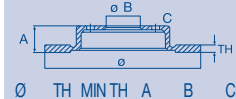

kw

High
CARBON PVTech

AUDI

A6 Avant (II)	Turbodiesel 1.9 TDI	81/85/96	98→04	•	DF0016	High CARBON	(-#6"ae)	312	25	23	462	68	10	12	
	Turbodiesel 2.5 V6 TDI	110/120/132	98→04	•	DF0013	High CARBON	(-#5"ae)	288	25	23	462	68	5	12	
	Turbodiesel 2.5 V6 TDI	110/120/132	98→04	•	DF0016	High CARBON	(-#6"ae)	312	25	23	462	68	10	12	
	benzene			98→04	•	DF0126			245	10	8	639	68	5	11
A6 Avant (III)	2.0iV6 TFSI		05→	•	DF0023	High CARBON		314	25	23	594	68	5		
	2.4iV6 24V		05→	•	DF0023	High CARBON		314	25	23	594	68	5		
	2.8iV6 24V FSI		06→	•	DF0024	High CARBON		321	30	28	594	68	5		
	3.0iV6 30V		05→06	•	DF0024	High CARBON		321	30	28	594	68	5		
	3.2iV6 24V FSI		05→	•	DF0024	High CARBON		321	30	28	594	68	5		
	2.0 16V TDI	89/100/103	05→	•	DF0023	High CARBON		314	25	23	594	68	5		
	2.7 V6 24V TDI	120/132	05→	•	DF0024	High CARBON		321	30	28	594	68	5		
	3.0 V6 24V TDI	171	06→	•	DF0024	High CARBON		321	30	28	594	68	5		
NEW benzene			05→	•	DF0546			302	12	10	492	68	5		
A6 quattro	1.8 20V		12.95→3.97	•	DF0012			288	15	13	462	68	5	11	
	2.0 16V		6.94→97	•	DF0012			288	15	13	462	68	5	11	
	2.3 10V		94→95	•	DF0012			288	15	13	462	68	5	11	
	2.6 V6		6.94→3.97	•	DF0013	High CARBON		288	25	23	462	68	5	12	
	2.8 V6		6.94→3.97	•	DF0013	High CARBON		288	25	23	462	68	5	12	
	Turbodiesel 2.5 TDI		95→3.97	•	DF0013	High CARBON		288	25	23	462	68	5	12	
	benzene		6.94→3.97	•	DF0126			245	10	8	639	68	5	11	
A6 quattro (II)	1.8 20V Turb		97→4.04	•	DF0013	High CARBON	(-#5"ae)	288	25	23	462	68	5	12	
	1.8 20V Turb		97→4.04	•	DF0016	High CARBON	(-#6"ae)	312	25	23	462	68	10	12	
	2.4iV6 30V		97→4.04	•	DF0013	High CARBON	(-#5"ae)	288	25	23	462	68	5	12	
	2.4iV6 30V		97→4.04	•	DF0016	High CARBON	(-#6"ae)	312	25	23	462	68	10	12	
	2.7iV6 30V Turb		99→4.04	•	DF0018	High CARBON PVTech		321	30	28	462	68	10	12	
	2.8iV6 30V		3.97→4.04	•	DF0016	High CARBON		312	25	23	462	68	10	12	
	3.0iV6 30V		01→4.04	•	DF0018	High CARBON PVTech		321	30	28	462	68	10	12	
	4.2iV8 40V		99→4.04	•	DF0018	High CARBON PVTech	(- PR:1LX-T7S)	321	30	28	462	68	10	12	
	Turbodiesel 2.5 V6 TDI	110/132	3.97→4.04	•	DF0013	High CARBON	(-#5"ae)	288	25	23	462	68	5	12	
	Turbodiesel 2.5 V6 TDI	110/132	3.97→4.04	•	DF0016	High CARBON	(-#6"ae)	312	25	23	462	68	10	12	
				97→4.04	•	DF0129		(PR:0N1)	245	10	8	538	68	5	11
				97→4.04	•	DF0133		(PR:0N5)	255	10	8	538	68	5	11
			97→4.04	•	DF0130		(PR:0N6)	255	10	8	478	68	5	11	
A6 quattro (III)	2.4iV6 24V		05→	•	DF0023	High CARBON		314	25	23	594	68	5		
	NEW 2.4iV6 24V		05→	•	DF0546			302	12	10	492	68	5		
	2.8iV6 24V FSI		07→	•	DF0024	High CARBON		321	30	28	594	68	5		
	NEW 2.8iV6 24V FSI		07→	•	DF0546			302	12	10	492	68	5		
3.0iV6 30V		5.04→06	•	DF0024	High CARBON		321	30	28	594	68	5