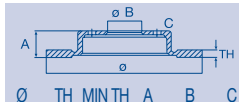

kw

MAGNETI MARELLI

High Carbon PVTECH

BMW

Serie 5 525td/tds	(E34) Tourig		7.91→96	•	DF0156	High Carbon			300	10	84	61	75	5	85
Serie 5 525td	(E39)		97→6.03	•	DF0163	High Carbon			296	22	204	76	79	5	11
	(E39)		97→6.03	•	DF0164	High Carbon			298	10	84	61	75	5	
Serie 5 525tds	(E39)		96→6.03	•	DF0163	High Carbon			296	22	204	76	79	5	11
	(E39)		96→6.03	•	DF0164	High Carbon			298	10	84	61	75	5	
	(E39) Tourig		97→5.04	•	DF0163	High Carbon			296	22	204	76	79	5	11
	(E39) Tourig		97→5.04	•	DF0165	High Carbon			298	20	184	61	75	5	
Serie 5 525Xi	(E60)		05→	•	DF0031	High Carbon			324	30	284	77	79	5	
	(E61) Tourig		05→	•	DF0031	High Carbon			324	30	284	77	79	5	
Serie 5 528i	(E28)		6.84→87	•	DF0027	High Carbon			282	25	23	76	79	5	85
	(E39)		96→6.03	•	DF0163	High Carbon			296	22	204	76	79	5	11
	(E39)		96→6.03	•	DF0165	High Carbon			298	20	184	61	75	5	
	(E39) Tourig		97→00	•	DF0163	High Carbon			296	22	204	76	79	5	11
	(E39) Tourig		97→00	•	DF0165	High Carbon			298	20	184	61	75	5	
Serie 5 530d	(E39)		98→9.00	•	DF0163	High Carbon			296	22	204	76	79	5	11
	(E39)		9.00→6.03	•	DF0172	High Carbon			324	30	284	737	79	5	11
	(E39)		98→6.03	•	DF0165	High Carbon			298	20	184	61	75	5	
	(E39) Tourig		98→9.00	•	DF0163	High Carbon			296	22	204	76	79	5	11
	(E39) Tourig		9.00→5.04	•	DF0172	High Carbon			324	30	284	737	79	5	
	(E39) Tourig		98→5.04	•	DF0165	High Carbon			298	20	184	61	75	5	
	(E60)		7.03→	•	DF0031	High Carbon			324	30	284	77	79	5	
	(E60)		7.03→	•	DF0039	High Carbon			320	20	184	61	75	5	
	(E61) Tourig		6.04→	•	DF0031	High Carbon			324	30	284	77	79	5	
	(E61) Tourig		6.04→	•	DF0039	High Carbon			320	20	184	61	75	5	
Serie 5 530i	(E34)		88→95	•	DF0157	High Carbon			302	22	204	76	79	5	85
	(E34)		88→95	•	DF0156	High Carbon			300	10	84	61	75	5	85
	(E34) V8 Seti Tourig		10.92→96	•	DF0157	High Carbon			302	22	204	76	79	5	85
	(E34) V8 Seti Tourig		10.92→96	•	DF0156	High Carbon			300	10	84	61	75	5	85
	(E39)		00→6.03	•	DF0172	High Carbon			324	30	284	737	79	5	
	(E39)		00→6.03	•	DF0165	High Carbon			298	20	184	61	75	5	
	(E39) Tourig		00→5.04	•	DF0172	High Carbon			324	30	284	737	79	5	
	(E39) Tourig		00→5.04	•	DF0165	High Carbon			298	20	184	61	75	5	
	(E60)		7.03→	•	DF0031	High Carbon			324	30	284	77	79	5	
	(E60)		7.03→	•	DF0039	High Carbon			320	20	184	61	75	5	
	(E61) Tourig		6.04→	•	DF0031	High Carbon			324	30	284	77	79	5	
	(E61) Tourig		6.04→	•	DF0039	High Carbon			320	20	184	61	75	5	
Serie 5 530Xi	(E60)		05→	•	DF0031	High Carbon			324	30	284	77	79	5	
	(E61) Tourig		05→	•	DF0031	High Carbon			324	30	284	77	79	5