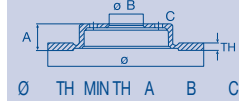

kw

PEUGEOT

206	1.6i		98→00	•	DF0405			247	204	185	342	66	4	85	
	1.6i16V		00→10.01	•	DF0178		(b →09078)	266	205	186	274	66	4	9	
	1.6i16V		10.01→07	•	DF0187		(109079 →)	266	22	20	342	66	4	9	
	1.6i16V		00→07	•	DF0183			247	8	6	253	71	4	9	
	2.0i16V GT/GT/S16		99→10.01	•	DF0178		(b →09078)	266	205	186	274	66	4	9	
	2.0i16V GT/GT/S16		10.01→04	•	DF0187		(109079 →)	266	22	20	342	66	4	9	
	2.0i16V GT/GT/S16		99→04	•	DF0183			247	8	6	253	71	4	9	
	2.0i16V RC	130	03→06	•	DF0189			283	26	24	342	66	4	9	
	2.0i16V RC	130	03→06	•	DF0183			247	8	6	253	71	4	9	
	Diesel 1.9		98→01	•	DF0408		(-ABS)	247	13	11	342	66	4	9	
	Diesel 1.9		98→01	•	DF0405		(-ABS)	247	204	185	342	66	4	85	
	Turbodiesel 1.4 HDi		01→08	•	DF0405			247	204	185	342	66	4	85	
	Turbodiesel 1.6 HDi		04→07	•	DF0187			266	22	20	342	66	4	9	
	Turbodiesel 1.6 HDi		04→07	•	DF0183			247	8	6	253	71	4	9	
	Turbodiesel 2.0 HDi		99→10.01	•	DF0178		(b →09078)	266	205	186	274	66	4	9	
	Turbodiesel 2.0 HDi		10.01→05	•	DF0187		(109079 →)	266	22	20	342	66	4	9	
	206 CC	1.6i16V		00→10.01	•	DF0178		(b →09078)	266	205	186	274	66	4	9
1.6i16V			10.01→08	•	DF0187		(109079 →)	266	22	20	342	66	4	9	
2.0i16V			00→10.01	•	DF0178		(b →09078)	266	205	186	274	66	4	9	
2.0i16V			10.01→07	•	DF0187		(109079 →)	266	22	20	342	66	4	9	
Turbodiesel 1.6 HDi			05→07	•	DF0187			266	22	20	342	66	4	9	
Turbodiesel 1.6 HDi			00→08	•	DF0183			247	8	6	253	71	4	9	
206 S.W.	1.1i		02→05	•	DF0404		(-ABS)	247	10	8	34	66	4	85	
	1.1i		02→05	•	DF0408		(ABS)	247	13	11	342	66	4	9	
	1.4i		02→08	•	DF0405			247	204	185	342	66	4	85	
	1.4i16V		03→06	•	DF0187			266	22	20	342	66	4	9	
	1.4i16V		03→06	•	DF0183			247	8	6	253	71	4	9	
	1.6i16V		02→07	•	DF0187			266	22	20	342	66	4	9	
	1.6i16V		02→07	•	DF0183			247	8	6	253	71	4	9	
	2.0i16V	100	02→05	•	DF0187			266	22	20	342	66	4	9	
	2.0i16V	100	02→05	•	DF0183			247	8	6	253	71	4	9	
	Turbodiesel 1.4 HDi		02→08	•	DF0405			247	204	185	342	66	4	85	
	Turbodiesel 1.6 HDi		04→06	•	DF0187			266	22	20	342	66	4	9	
	Turbodiesel 1.6 HDi		04→06	•	DF0183			247	8	6	253	71	4	9	
	Turbodiesel 2.0 HDi		02→05	•	DF0187			266	22	20	342	66	4	9	
	207	NEW 1.4i		06→	•	DF0187			266	22	20	342	66	4	9
NEW 1.4i16V		65	06→	•	DF0187			266	22	20	342	66	4	9	
NEW 1.4i16V		70	07→	•	DF0189			283	26	24	342	66	4	9