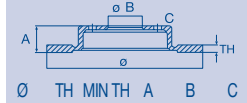

kw

AUDI

A4 Avant (II)	2.0i16V FSI		02→04	•	DF0013	HIGH CARBON			288	25	23	462	68	5	12	
	2.0i16V FSI		02→04	•	DF0122				245	10	8	398	68	10		
	2.4iV6 30V		5.01→04	•	DF0016	HIGH CARBON			312	25	23	462	68	10	12	
	2.4iV6 30V		5.01→04	•	DF0134				255	12	10	397	68	9		
	3.0iV6 30V		01→04	•	DF0016	HIGH CARBON			312	25	23	462	68	10	12	
	3.0iV6 30V		01→04	•	DF0134				255	12	10	397	68	9		
	1.9 TDI	74	5.01→04	•	DF0499	HIGH CARBON		(280)	280	22	20	462	68	5	12	
	1.9 TDI	74	5.01→04	•	DF0013	HIGH CARBON		(288)	288	25	23	462	68	5	12	
	1.9 TDI	74	5.01→04	•	DF0122				245	10	8	398	68	10		
	1.9 TDI	96	5.01→04	•	DF0013	HIGH CARBON			288	25	23	462	68	5	12	
	1.9 TDI	96	5.01→04	•	DF0122				245	10	8	398	68	10		
	2.5 V6 TDI		5.01→04	•	DF0016	HIGH CARBON			312	25	23	462	68	10	12	
NEW	2.5 V6 TDI		5.01→04	•	DF0134				255	12	10	397	68	9		
A4 Avant (III) [8ED]	NEW	1.6i		11.04→3.08	•	DF0499	HIGH CARBON		(PR1LZ)	280	22	20	462	68	5	12
	NEW	1.6i		11.04→3.08	•	DF0013	HIGH CARBON		(PR1LB/1LE)	288	25	23	462	68	5	12
	NEW	1.6i		11.04→3.08	•	DF0122				245	10	8	398	68	10	
	NEW	1.8i20V Turb		11.04→3.08	•	DF0134				255	12	10	397	68	9	
	NEW	2.0i20V		11.04→3.08	•	DF0013	HIGH CARBON			288	25	23	462	68	5	12
	NEW	2.0i20V		11.04→3.08	•	DF0134				255	12	10	397	68	9	
	NEW	2.0i20V FSI		06→3.08	•	DF0134				255	12	10	397	68	9	
	NEW	1.9 TDI	85	11.04→3.08	•	DF0499	HIGH CARBON		(PR1LZ)	280	22	20	462	68	5	12
	NEW	1.9 TDI	85	11.04→3.08	•	DF0013	HIGH CARBON		(PR1LB/1LE)	288	25	23	462	68	5	12
	NEW	1.9 TDI	85	11.04→3.08	•	DF0122				245	10	8	398	68	10	
	NEW	2.0 16V TDI	89/93	05→3.08	•	DF0499	HIGH CARBON		(PR1LZ)	280	22	20	462	68	5	12
	NEW	2.0 16V TDI	89/93	05→3.08	•	DF0013	HIGH CARBON		(PR1LB/1LE)	288	25	23	462	68	5	12
	NEW	2.0 16V TDI	89/93	05→3.08	•	DF0122				245	10	8	398	68	10	
	NEW	2.0 16V TDI	100/103	11.04→3.08	•	DF0013	HIGH CARBON			288	25	23	462	68	5	12
	NEW	2.0 16V TDI	100/103	11.04→3.08	•	DF0122				245	10	8	398	68	10	
NEW	2.0 16V TDI	120/125	06→3.08	•	DF0134				255	12	10	397	68	9		
A4 quattro	1.8 20V		11.94→9.96	•	DF0012				288	15	13	462	68	5	11	
	1.8 20V		10.96→11.00	•	DF0499	HIGH CARBON		(Cl&DV054062 →)	280	22	20	462	68	5	12	
	1.8 20V Turb		11.94→11.00	•	DF0013	HIGH CARBON			288	25	23	462	68	5	12	
	2.4 V6 30V		97→11.00	•	DF0013	HIGH CARBON			288	25	23	462	68	5	12	
	2.6 V6		11.94→11.00	•	DF0013	HIGH CARBON			288	25	23	462	68	5	12	
	2.8 V6 / 30V	128/142	11.94→11.00	•	DF0013	HIGH CARBON			288	25	23	462	68	5	12	
	Turbos 1.9 TDI	81/85	96→11.00	•	DF0013	HIGH CARBON			288	25	23	462	68	5	12	
	Turbos 2.5 V6 TDI	110	97→11.00	•	DF0013	HIGH CARBON			288	25	23	462	68	5	12	
Turbos 1.9 TDI		11.94→11.00	•	DF0128				245	10	8	477	68	5