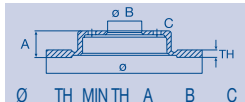

kW

MAGNETI MARELLI

OPEL

Astra G	2.0i16V		98→04	•	DF0390			264	10	8	42	65	5	
	2.0i16V OPC		99→04	•	DF0397			308	25	22	42	70	5	
	2.0i16V OPC		99→04	•	DF0390			264	10	8	42	65	5	
	Turbo1.7		98→00	•	DF0387			256	24	21	41	60	4	11
	Turbo1.7		98→00	•	DF0389		(-ABS)	240	10	8	42	57	4	
	Turbo1.7 16V DTI		00→04	•	DF0387			256	24	21	41	60	4	11
	Turbo1.7 16V DTI		00→04	•	DF0389			240	10	8	42	57	4	
	Turbo1.7 16V CDTI		03→04	•	DF0387			256	24	21	41	60	4	11
	Turbo1.7 16V CDTI		03→04	•	DF0389			240	10	8	42	57	4	
	Turbo2.0 16V Di		98→04	•	DF0387			256	24	21	41	60	4	11
	Turbo2.0 16V Di		98→04	•	DF0389			240	10	8	42	57	4	
	Turbo2.0 16V Di		98→04	•	DF0388		(-ABS)	280	25	22	42	70	5	11
	Turbo2.0 16V Di		98→04	•	DF0390		(-ABS)	264	10	8	42	65	5	
	Turbo2.0 16V DTI		99→04	•	DF0388			280	25	22	42	70	5	11
	Turbo2.0 16V DTI		99→04	•	DF0390			264	10	8	42	65	5	
	Turbo2.2 16V DTI		02→04	•	DF0388			280	25	22	42	70	5	11
Turbo2.2 16V DTI		02→04	•	DF0390			264	10	8	42	65	5		
Astra H Sedan	1.2i16V	48/59	05→	•	DF0389		(4-blade)	240	10	8	42	57	4	
	1.2i16V	48/59	05→	•	DF0388		(5-blade)	280	25	22	42	70	5	11
	1.2i16V	48/59	05→	•	DF0390		(5-blade)	264	10	8	42	65	5	
	1.4i16V	66	3.04→	•	DF0389		(4-blade)	240	10	8	42	57	4	
	1.4i16V	66	3.04→	•	DF0388		(5-blade)	280	25	22	42	70	5	11
	1.4i16V	66	3.04→	•	DF0390		(5-blade)	264	10	8	42	65	5	
	1.6i16V	77/85	3.04→	•	DF0389		(4-blade)	240	10	8	42	57	4	
	1.6i16V	77/85	3.04→	•	DF0388		(5-blade)	280	25	22	42	70	5	11
	1.6i16V	77/85	3.04→	•	DF0390		(5-blade)	264	10	8	42	65	5	
	<b>NEW</b> 1.6i16V Turb	132	07→	•	DF0397			308	25	22	42	70	5	
	<b>NEW</b> 1.6i16V Turb	132	07→	•	DF0390			264	10	8	42	65	5	
	1.8i16V	92	3.04→	•	DF0389		(4-blade)	240	10	8	42	57	4	
	1.8i16V	92	3.04→	•	DF0388		(5-blade)	280	25	22	42	70	5	11
	1.8i16V	92	3.04→	•	DF0390		(5-blade)	264	10	8	42	65	5	
	1.8i16V	103	06→	•	DF0388			280	25	22	42	70	5	11
	1.8i16V	103	06→	•	DF0390			264	10	8	42	65	5	
	2.0i16V Turb	125/147	3.04→	•	DF0397			308	25	22	42	70	5	
	2.0i16V Turb	125/147	3.04→	•	DF0390			264	10	8	42	65	5	
	1.3 CDTI	66	05→	•	DF0389		(4-blade)	240	10	8	42	57	4	
	1.3 CDTI	66	05→	•	DF0388		(5-blade)	280	25	22	42	70	5	11
1.3 CDTI	66	05→	•	DF0390		(5-blade)	264	10	8	42	65	5		