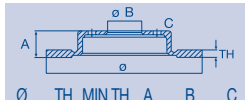

kw

MAGNETI MARELLI

HIGH CARBON PVTECH

OPEL

Astra H GTC	<b>NEW</b> 1.7 16V CDTI	92	07→	•	DF0397		308	25	22	42	70	5	
	<b>NEW</b> 1.7 16V CDTI	92	07→		• DF0390		264	10	8	42	65	5	
	1.9 16V CDTI	74	06→		• DF0389	(4-blade)	240	10	8	42	57	4	
	1.9 16V CDTI	74	06→	•	DF0388	HIGH CARBON (5-blade)	280	25	22	42	70	5	11
	1.9 16V CDTI	74	06→		• DF0390	(5-blade)	264	10	8	42	65	5	
	1.9 16V CDTI	88/110	05→	•	DF0397		308	25	22	42	70	5	
	1.9 16V CDTI	88/110	05→		• DF0390		264	10	8	42	65	5	
Astra H S.W.	1.4i16V	66	8.04→		• DF0389	(4-blade)	240	10	8	42	57	4	
	1.4i16V	66	8.04→	•	DF0388	HIGH CARBON (5-blade)	280	25	22	42	70	5	11
	1.4i16V	66	8.04→		• DF0390	(5-blade)	264	10	8	42	65	5	
	1.6i16V	77/85	8.04→		• DF0389	(4-blade)	240	10	8	42	57	4	
	1.6i16V	77/85	8.04→	•	DF0388	HIGH CARBON (5-blade)	280	25	22	42	70	5	11
	1.6i16V	77/85	8.04→		• DF0390	(5-blade)	264	10	8	42	65	5	
	<b>NEW</b> 1.6i16V Turb	132	07→	•	DF0397		308	25	22	42	70	5	
	<b>NEW</b> 1.6i16V Turb	132	07→		• DF0390		264	10	8	42	65	5	
	1.8i16V	92	8.04→		• DF0389	(4-blade)	240	10	8	42	57	4	
	1.8i16V	92	8.04→	•	DF0388	HIGH CARBON (5-blade)	280	25	22	42	70	5	11
	1.8i16V	92	8.04→		• DF0390	(5-blade)	264	10	8	42	65	5	
	1.8i16V	103	05→	•	DF0388	HIGH CARBON (5-blade)	280	25	22	42	70	5	11
	1.8i16V	103	05→		• DF0390		264	10	8	42	65	5	
	2.0i16V Turb	125/147	8.04→	•	DF0397		308	25	22	42	70	5	
	2.0i16V Turb	125/147	8.04→		• DF0390		264	10	8	42	65	5	
	1.3 CDTI	66	05→		• DF0389	(4-blade)	240	10	8	42	57	4	
	1.3 CDTI	66	05→	•	DF0388	HIGH CARBON (5-blade)	280	25	22	42	70	5	11
	1.3 CDTI	66	05→		• DF0390	(5-blade)	264	10	8	42	65	5	
	1.7 16V CDTI	59/74	8.04→		• DF0389	(4-blade)	240	10	8	42	57	4	
	1.7 16V CDTI	59/74	8.04→	•	DF0388	HIGH CARBON (5-blade)	280	25	22	42	70	5	11
	1.7 16V CDTI	59/74	8.04→		• DF0390	(5-blade)	264	10	8	42	65	5	
	<b>NEW</b> 1.7 16V CDTI	81	07→	•	DF0388	HIGH CARBON (5-blade)	280	25	22	42	70	5	11
	<b>NEW</b> 1.7 16V CDTI	81	07→		• DF0390		264	10	8	42	65	5	
<b>NEW</b> 1.7 16V CDTI	92	07→	•	DF0397		308	25	22	42	70	5		
<b>NEW</b> 1.7 16V CDTI	92	07→		• DF0390		264	10	8	42	65	5		
1.9 16V CDTI	74	05→		• DF0389	(4-blade)	240	10	8	42	57	4		
1.9 16V CDTI	74	05→	•	DF0388	HIGH CARBON (5-blade)	280	25	22	42	70	5	11	
1.9 16V CDTI	74	05→		• DF0390	(5-blade)	264	10	8	42	65	5		
1.9 16V CDTI	88/110	8.04→	•	DF0397		308	25	22	42	70	5		
1.9 16V CDTI	88/110	8.04→		• DF0390		264	10	8	42	65	5		
Astra Cabrio	1.6i16V		01→05	•	DF0387		256	24	21	41	60	4	11