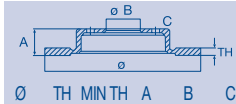

kw

OPEL

Astra H Sedan	1.7 16V CDTI	59/74	3.04→	•	DF0389		(4-béte)	240	10	8	42	57	4	
	1.7 16V CDTI	59/74	3.04→	•	DF0388		HIGH CARBON (5-béte)	280	25	22	42	70	5	11
	1.7 16V CDTI	59/74	3.04→	•	DF0390		(5-béte)	264	10	8	42	65	5	
	NEW 1.7 16V CDTI	81	07→	•	DF0388		HIGH CARBON	280	25	22	42	70	5	11
	NEW 1.7 16V CDTI	81	07→	•	DF0390			264	10	8	42	65	5	
	NEW 1.7 16V CDTI	92	07→	•	DF0397			308	25	22	42	70	5	
	NEW 1.7 16V CDTI	92	07→	•	DF0390			264	10	8	42	65	5	
	1.9 16V CDTI	74	05→	•	DF0389		(4-béte)	240	10	8	42	57	4	
	1.9 16V CDTI	74	05→	•	DF0388		HIGH CARBON (5-béte)	280	25	22	42	70	5	11
	1.9 16V CDTI	74	05→	•	DF0390		(5-béte)	264	10	8	42	65	5	
	1.9 16V CDTI	88/110	04→	•	DF0397			308	25	22	42	70	5	
1.9 16V CDTI	88/110	04→	•	DF0390			264	10	8	42	65	5		
Astra H GTC	1.2i16V	48/59	05→	•	DF0389		(4-béte)	240	10	8	42	57	4	
	1.2i16V	48/59	05→	•	DF0388		HIGH CARBON (5-béte)	280	25	22	42	70	5	11
	1.2i16V	48/59	05→	•	DF0390		(5-béte)	264	10	8	42	65	5	
	1.4i16V	66	05→	•	DF0389		(4-béte)	240	10	8	42	57	4	
	1.4i16V	66	05→	•	DF0388		HIGH CARBON (5-béte)	280	25	22	42	70	5	11
	1.4i16V	66	05→	•	DF0390		(5-béte)	264	10	8	42	65	5	
	1.6i16V	77/85	05→	•	DF0389		(4-béte)	240	10	8	42	57	4	
	1.6i16V	77/85	05→	•	DF0388		HIGH CARBON (5-béte)	280	25	22	42	70	5	11
	1.6i16V	77/85	05→	•	DF0390		(5-béte)	264	10	8	42	65	5	
	NEW 1.6i16V Turb	132	07→	•	DF0397			308	25	22	42	70	5	
	NEW 1.6i16V Turb	132	07→	•	DF0390			264	10	8	42	65	5	
	1.8i16V	92	05→	•	DF0389		(4-béte)	240	10	8	42	57	4	
	1.8i16V	92	05→	•	DF0388		HIGH CARBON (5-béte)	280	25	22	42	70	5	11
	1.8i16V	92	05→	•	DF0390		(5-béte)	264	10	8	42	65	5	
	1.8i16V	103	06→	•	DF0388		HIGH CARBON	280	25	22	42	70	5	11
	1.8i16V	103	06→	•	DF0390			264	10	8	42	65	5	
	2.0i16V Turb	125/147	05→	•	DF0397			308	25	22	42	70	5	
	2.0i16V Turb	125/147	05→	•	DF0390			264	10	8	42	65	5	
	1.3 CDTI	66	06→	•	DF0389		(4-béte)	240	10	8	42	57	4	
	1.3 CDTI	66	06→	•	DF0388		HIGH CARBON (5-béte)	280	25	22	42	70	5	11
	1.3 CDTI	66	06→	•	DF0390		(5-béte)	264	10	8	42	65	5	
	1.7 16V CDTI	74	05→	•	DF0389		(4-béte)	240	10	8	42	57	4	
	1.7 16V CDTI	74	05→	•	DF0388		HIGH CARBON (5-béte)	280	25	22	42	70	5	11
1.7 16V CDTI	74	05→	•	DF0390		(5-béte)	264	10	8	42	65	5		
NEW 1.7 16V CDTI	81	07→	•	DF0388		HIGH CARBON	280	25	22	42	70	5	11	
NEW 1.7 16V CDTI	81	07→	•	DF0390			264	10	8	42	65	5