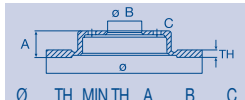

kw

**MAGNETI MARELLI**

**AUDI**

A4 quattro (II)	1.8i20V Turb	110	12.00→7.02	•	DF0013	HIGH CARBON			288	25	23	462	68	5	12
	1.8i20V Turb	110	12.00→7.02	•	DF0122				245	10	8	398	68	10	
	1.8i20V Turb	120/140	8.02→04	•	DF0016	HIGH CARBON			312	25	23	462	68	10	12
	1.8i20V Turb	120/140	8.02→04	•	DF0122				245	10	8	398	68	10	
	3.0iV6 30V		00→04	•	DF0016	HIGH CARBON			312	25	23	462	68	10	12
	3.0iV6 30V		00→04	•	DF0134				255	12	10	397	68	9	
	1.9 TDI	96	12.00→04	•	DF0013	HIGH CARBON			288	25	23	462	68	5	12
	1.9 TDI	96	12.00→04	•	DF0122				245	10	8	398	68	10	
	2.5 V6 TDI	132	01→04	•	DF0016	HIGH CARBON			312	25	23	462	68	10	12
2.5 V6 TDI	132	01→04	•	DF0134				255	12	10	397	68	9		
A4 quattro (III) [8EC]	<b>NEW</b> 1.8i20V Turb		11.04→10.07	•	DF0134				255	12	10	397	68	9	
	<b>NEW</b> 2.0 16V TDI	103	06→10.07	•	DF0013	HIGH CARBON			288	25	23	462	68	5	12
	<b>NEW</b> 2.0 16V TDI	103	06→10.07	•	DF0122				245	10	8	398	68	10	
	<b>NEW</b> 2.0 16V TDI	120/125	06→10.07	•	DF0134				255	12	10	397	68	9	
A4 Avant quattro	1.8 20V		1.96→9.96	•	DF0012				288	15	13	462	68	5	11
	1.8 20V		10.96→4.01	•	DF0499	HIGH CARBON		(Ci8DV054062 →)	280	22	20	462	68	5	12
	1.8 20V Turb		1.96→4.01	•	DF0013	HIGH CARBON			288	25	23	462	68	5	12
	2.4 V6 30V		97→4.01	•	DF0013	HIGH CARBON			288	25	23	462	68	5	12
	2.6 V6		1.96→4.01	•	DF0013	HIGH CARBON			288	25	23	462	68	5	12
	2.8 V6 / 30V	128/142	1.96→4.01	•	DF0013	HIGH CARBON			288	25	23	462	68	5	12
	Turbodiesel 1.9 TDI	81/85	96→4.01	•	DF0013	HIGH CARBON			288	25	23	462	68	5	12
	Turbodiesel 2.5 V6 TDI	110	97→4.01	•	DF0013	HIGH CARBON			288	25	23	462	68	5	12
1.96→4.01			•	DF0128				245	10	8	477	68	5		
A4 Avant quattro (II)	1.8i20V Turb	110	5.01→7.02	•	DF0013	HIGH CARBON			288	25	23	462	68	5	12
	1.8i20V Turb	110	5.01→7.02	•	DF0122				245	10	8	398	68	10	
	1.8i20V Turb	120/140	8.02→04	•	DF0016	HIGH CARBON			312	25	23	462	68	10	12
	1.8i20V Turb	120/140	8.02→04	•	DF0122				245	10	8	398	68	10	
	3.0iV6 30V		01→04	•	DF0016	HIGH CARBON			312	25	23	462	68	10	12
	3.0iV6 30V		01→04	•	DF0134				255	12	10	397	68	9	
	1.9 TDI	96	01→04	•	DF0013	HIGH CARBON			288	25	23	462	68	5	12
	1.9 TDI	96	01→04	•	DF0122				245	10	8	398	68	10	
	2.5 V6 TDI	132	01→04	•	DF0016	HIGH CARBON			312	25	23	462	68	10	12
	2.5 V6 TDI	132	01→04	•	DF0134				255	12	10	397	68	9	
A4 Avant quattro (III) [8ED]	<b>NEW</b> 1.8i20V Turb		11.04→3.08	•	DF0134				255	12	10	397	68	9	
	<b>NEW</b> 2.0 16V TDI	103	06→3.08	•	DF0013	HIGH CARBON			288	25	23	462	68	5	12
	<b>NEW</b> 2.0 16V TDI	103	06→3.08	•	DF0122				245	10	8	398	68	10	
	<b>NEW</b> 2.0 16V TDI	120/125	06→3.08	•	DF0134				255	12	10	397	68	9	
A4 Cabriolet	1.8i20V Turb		02→	•	DF0016	HIGH CARBON		312	25	23	462	68	10	12	