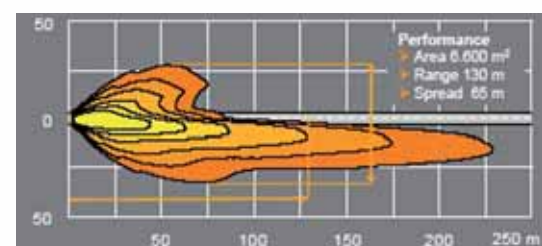

Τη δεκαετία του '80 αναπτύσσεται μία νέα τεχνολογία διάθλασης του φωτός που εφαρμόζεται στους προβολείς αλογόνου (και στη συνέχεια και στους λαμπτήρες Xenon). Πρόκειται για την τεχνολογία πολυελλειψοειδούς **σχήματος PES** (Poly- Ellipsoid-System).

Η τεχνολογία αυτή προβλέπει τη χρήση ενός συμπληρωματικού φακού στο εσωτερικό του προβολέα που επιτρέπει την αύξηση της ικανότητας φωτισμού (διάχυση του φωτός και ένταση) με προβολείς ίσων διαστάσεων.

Στη δεκαετία του '90 γεννιέται το **σύστημα Xenon**, βασισμένο στη χρήση λαμπτήρων με εκκένωση αερίου στο εσωτερικό των προβολέων (γνωστοί με τις συντομογραφίες D1S, D2S, D1R, D2R). Πρόκειται για λαμπτήρες που έχουν την δυνατότητα να παρέχουν έως και 200% περισσότερο φως σε σχέση με έναν λαμπτήρα αλογόνου και με χαμηλότερη κατανάλωση ενέργειας.