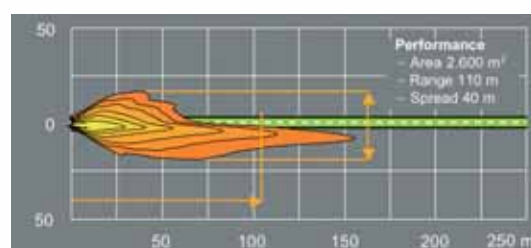

100-летний прогресс в Освещении Automotive

Бурная технологическая эволюция в секторе автомобильного освещения, особенно передних фар, началась в начале XX века.

В 1912 году итальянская компания “Карелло” первой в Европе внедрила в автомобилях электрические фары, запитываемые от электрического генератора.

Следующим этапом стали фары с лампочкой с двумя нитями накаливания для ближнего и дальнего света с асимметричным распределением ближнего света.

В начале 60-х годов “Карелло” выпустила первую модель фары с галогенной лампой, сила света которой была чуть ли не в два раза выше, чем у фар с обычными лампочками накаливания.

Технологическая эволюция галогенных ламп, в свою очередь, позволила усилить излучение света и улучшить эксплуатационные качества фар:

использование одной галогенной лампы Н7 вместо лампы Н4 позволяет увеличить светототдачу фар более чем на 30%.