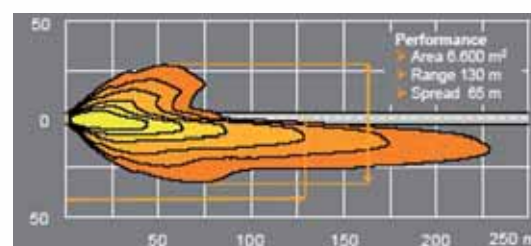

В 80-х годах появилась новая технология преломление света, примененная сначала в галогенных, а позднее и в ксеноновых фарах. Полиэллипсоидная технология PES (Poly- Ellipsoid-System) предусматривает использование дополнительной линзы внутри фары, которая позволяет усилить светототдачу (распределение и интенсивность света) без увеличения габаритов фары.

90-е годы стали свидетелями появления ксеноновой системы, основанной на использовании в фарах газоразрядных ламп (D1S, D2S, D1R, D2R).

Они излучают в два раза больше света, чем галогенные лампы, но с меньшими энергозатратами.