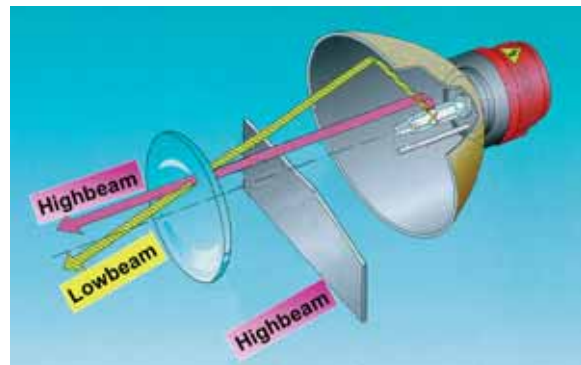

Questa tecnologia prevede l'utilizzo di una lente supplementare all'interno del proiettore che permette di incrementare la capacità illuminante (distribuzione della luce e intensità) a parità di dimensioni del proiettore.

Performance H7

Performance Xenon

L'utilizzo di queste lampade richiede però l'applicazione di tecnologie molto sofisticate sui proiettori. Oltre ad un'ottica sempre più perfetta sono necessarie centraline elettroniche (ECU) in grado di produrre scariche di corrente a 10.000/20.000 Volt per l'accensione delle lampade, stabilizzatori di tensione e correttori di assetto automatici (indispensabili per non abbagliare gli altri veicoli) e sistemi elettrici lavafari (obbligatori per le omologazioni europee).

Il sistema **Bi-Xenon** è l'ulteriore evoluzione di questa tecnologia e consiste nell'utilizzo di un attuatore elettromeccanico in grado di spostare la posizione della lampada in pochi centesimi di secondo modificandone la rifrazione all'interno del proiettore e riproducendo così sia il fascio anabbagliante che quello abbagliante per mezzo di una sola lampada.

Le tecnologie più recenti hanno sviluppato i sistemi **SFS (Static Frontlighting Systems)** e **AFS (Adaptive Frontlighting Systems)**, o più semplicemente "luci di curva".

Il sistema SFS (o anche Fog-Cornering combination) è quello più semplice e consiste nell'utilizzo di una lampada addizionale all'interno di un proiettore fendinebbia (con apposita ottica) che si accende con l'attivazione dell'indicatore di direzione aumentando così l'illuminazione nella direzione in cui il veicolo vuole svoltare.