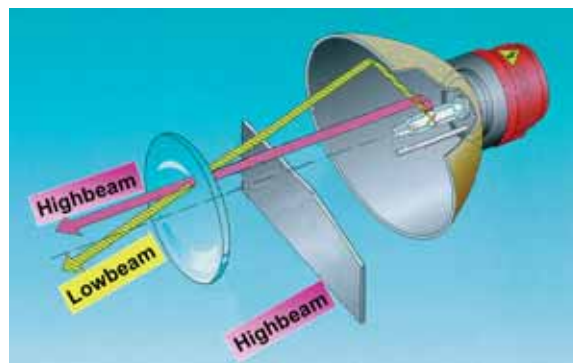

Na początku lat 60-tych firma Carello wprowadziła pierwszy reflektor korzystający z nowego rodzaju żarówki: **lampy halogenowej**.

W porównaniu z poprzednimi technologiami, reflektor z żarówką halogenową jest w stanie wytworzyć światło prawie dwa razy bardziej intensywne niż reflektory wykorzystujące zwykłe żarówki.

Dalszy rozwój technologiczny żarówek halogenowych spowodował wzrost zdolności wytwarzania światła, co odbiło się pozytywnie na wydajności reflektorów.

Dla przykładu żarówka halogenowa H7 w porównaniu z żarówką H4 pozwala wytworzyć światło o 30% intensywniejsze.

W latach 80-tych powstała nowa technologia załamywania światła, która znalazła zastosowanie w reflektorach halogenowych (a następnie w ksenonowych). Ta **technologia to PES** (Poly- Ellipsoid-System). Wykorzystuje ona dodatkową soczewkę wewnątrz reflektora.

System Bi-Xenon jest kolejnym stopniem rozwoju tej technologii: polega on na wykorzystaniu siłownika elektromechanicznego, który przesuwa żarówkę w czasie kilku setnych sekundy, zmieniając załamanie wiązki wewnątrz reflektora. Otrzymujemy w ten sposób światła mijania i światła drogowe przy użyciu tylko jednej żarówki.