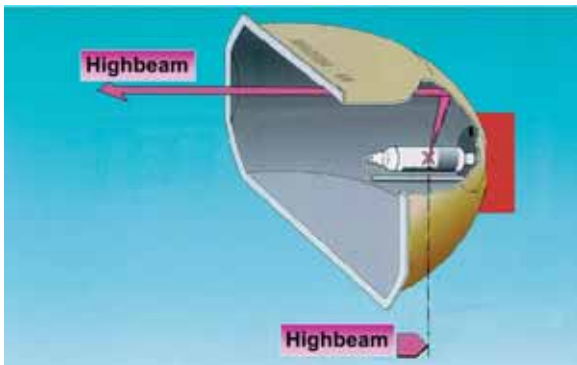

Η χρήση αυτών των λαμπτήρων ωστόσο απαιτεί την εφαρμογή πολύπλοκων τεχνολογιών στους προβολείς. Εκτός από τα συνεχώς τελειοποιημένα οπτικά μέρη, απαιτούνται ηλεκτρονικές μονάδες ελέγχου (ECU) που να μπορούν να παράγουν εκκενώσεις ρεύματος 10.000/20.000 Volt για να ανάψουν οι λαμπτήρες, απαιτούνται επίσης ανορθωτές τάσης και αυτόματοι ρυθμιστές δέσμης (απαραίτητοι προκειμένου να μην θαμπώνονται οι άλλοι οδηγοί) και ηλεκτρικά συστήματα καθαρισμού προβολέων (υποχρεωτικά για την ευρωπαϊκή έγκριση).

Το σύστημα **Bi-Xenon** αποτελεί μία περαιτέρω εξέλιξη αυτής της τεχνολογίας και συνίσταται στη χρήση ενός ηλεκτρομηχανικού ενεργοποιητή που μπορεί να μετακινήσει τη θέση του λαμπτήρα μέσα σε μερικά εκατοστά του δευτερολέπτου μεταβάλλοντας έτσι τη διάθλαση στο εσωτερικό του προβολέα και αναπαράγοντας τόσο τη μεσαία σκάλα όσο και τη μεγάλη σκάλα με έναν μόνο λαμπτήρα.