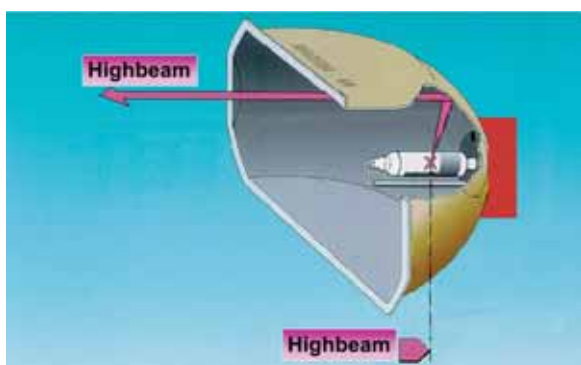

Caractéristiques H7

Caractéristiques Xenon

Ces lampes demandent cependant l'application de technologies très sophistiquées sur les projecteurs. En plus d'optique toujours plus parfaite, il est nécessaire d'avoir des centrales électroniques (ECU) en mesure de produire une décharge de courant 10.000 à 20.000 Volt pour l'allumage des lampes, de régulateurs de tension et des correcteurs de portée d'éclairage automatique (indispensables pour ne pas éblouir les autres véhicules) et aussi des lave-projecteurs (obligatoire pour les homologations européennes).

Le système bi- Xenon est l'ultime évolution de cette technologie et consiste dans l'utilisation d'un micromoteur électromécanique capable de déplacer de la position de la lampe en quelques centièmes de seconde, modifiant la réfraction à l'intérieur du projecteur et reproduisant ainsi soit le faisceau de croisement que celui route au moyen d'une seule lampe.