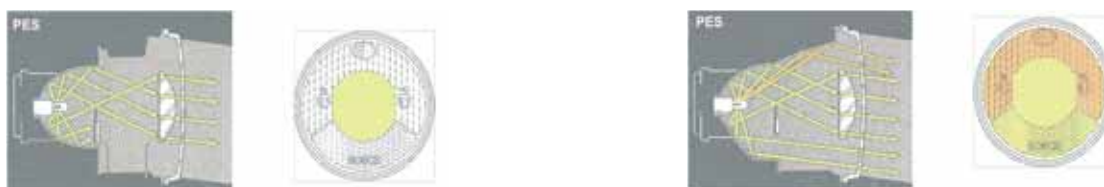

Questa tecnologia prevede l'utilizzo di una lente supplementare all'interno del proiettore che permette di incrementare la capacità illuminante (distribuzione della luce e intensità) a parità di dimensioni del proiettore.