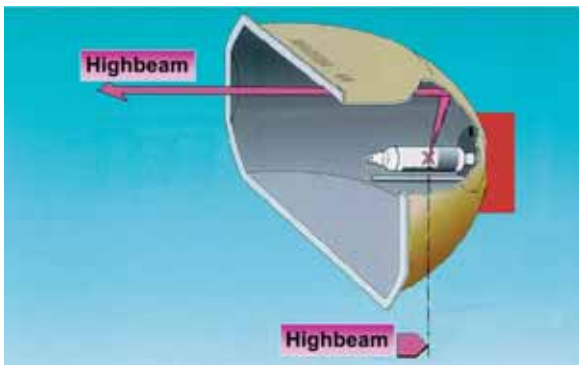

Diese Technologie sieht die Verwendung einer zusätzlichen Linse im inneren des Scheinwerfers vor und ermöglicht es, die Leuchtkraft (durch Verteilung und Konzentration) in der Relation zur Scheinwerfergröße zu erhöhen.

Das **Bi-Xenon System** ist die aktuellste Entwicklung dieser Technologie und bedient sich einer elektromechanischen Verstellung der Lampenposition in Bruchteilen einer Sekunde. Damit wird die Lichtverteilung innerhalb des Scheinwerfers für Ablend- oder Fernlicht mit nur einer Lampe erreicht.