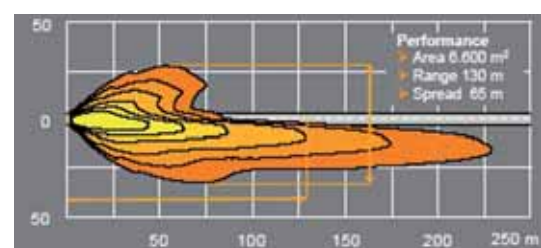

Performance Xenon