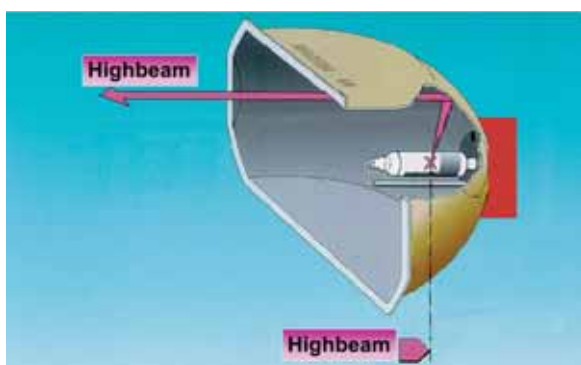

O sistema Bi-Xenon é a última evolução desta tecnologia e consiste no uso de um actuador electromagnético capaz de mover a posição da lâmpada em poucas centésimas de segundo modificando a refração no interior do projector e reproduzindo tanto o feixe dos médios como o dos máximos através de uma só lâmpada.