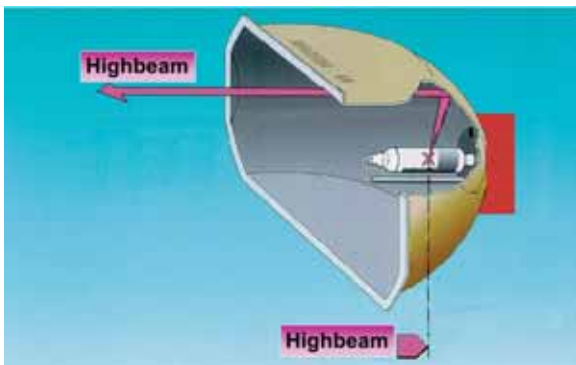

Применение таких ламп требует усовершенствования конструкции фар. Кроме безупречной оптической системы, необходимы электронные модули (ECU), вызывающие электрический разряд 10000/20000 В для зажигания лампочек, а также стабилизаторы напряжения, автоматические регуляторы положения фар (необходимые для того чтобы не ослепить встречных водителей) и электрические очистители фар (обязательные для омологации в Европе).

Усовершенствованный Bi-Xenon вариант этой технологии заключается в применении электромеханической системы, которая за несколько миллисекунд изменяет положение лампы и, значит, преломление света внутри фары, и таким образом формирует поток ближнего и дальнего света за счет одной лампы.