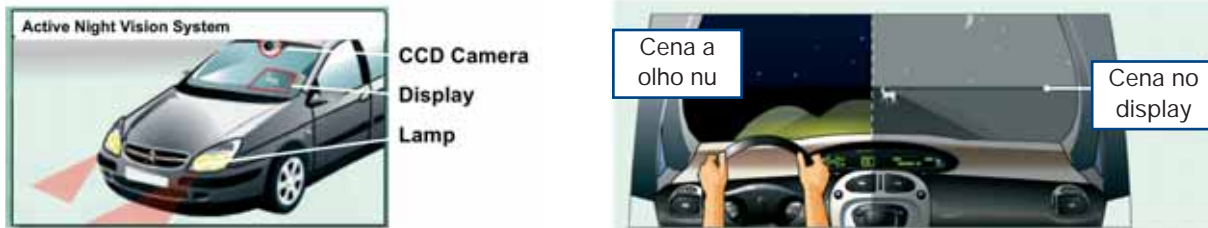

O sistema Bi-Xenon é a última evolução desta tecnologia e consiste no uso de um actuador electromagnético capaz de mover a posição da lâmpada em poucas centésimas de segundo modificando a refração no interior do projector e reproduzindo tanto o feixe dos médios como o dos máximos através de uma só lâmpada.

As tecnologias mais recentes desenvolveram os sistemas **SFS (Static Frontlighting Systems)** e **AFS (Adaptive Frontlighting Systems)**, ou mais simples "luzes de curva".

O sistema SFS (ou também combinação Fog-Cornering) é o mais simples e consiste na utilização de uma lâmpada adicional dentro do projector anti-nevoeiro (com uma óptica adequada) que se acende ao activar o indicador de direcção aumentando assim a iluminação na direcção que o veículo deseja virar.

Situação normal

Ligação luz de curva estática acoplada ao indicador de direcção

Muito mais complexo é sistema AFS (luz de curva dinâmica).

Este sistema é composto por uma centralina capaz de processar os dados recebidos por uma serie de sensores (velocidade do veículo, raio de curva. etc) e de transmiti-los a um corrector de altura automático no angulo vertical e horizontal do projector com a finalidade de dirigir o feixe luminoso até às zonas que necessitam de maior visibilidade proporcionando segurança na condução.

Finalmente o ultimo desenvolvimento introduzido na fabricao de veculos de serie   o **sistema de viso de raios infravermelhos (IR Sivion System)**.

De origem militar, consiste na utilizao no interior do projector de um emissor de raios infravermelhos que combinados com uma telecamara CCD permite a reproduo adequada no interior do habitculo de uma viso nocturna o mais parecida possvel com a que tem um olho humano em conduo de luz diurna.