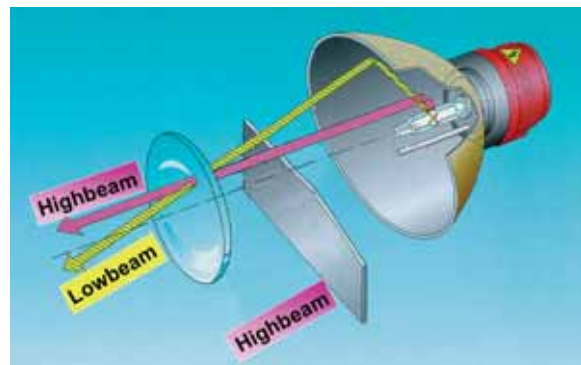

Esta tecnología prevee la utilización de una lente suplementaria en el interior del proyector que incrementa la capacidad de iluminación (distribución de la luz e intensidad) de acuerdo con las dimensiones del proyector.

Comportamiento H7

Comportamiento Xenon

La utilización de estas lámparas necesita sin embargo de la aplicación de tecnologías muy sofisticadas en los proyectores. Además de una óptica cada vez más perfecta son necesarias centralitas electrónicas (ECU) capaces de producir descargas de corriente a 10.000/20.000 Volt. para el encendido de la lámpara, estabilizadores de tensión y correctores de altura automáticos (indispensables para no deslumbrar a los otros vehículos) así como sistemas eléctricos lava-faros (obligatorios para la homologación europea).

El sistema **Bi-Xénon** es la última evolución de esta tecnología y consiste en el uso de un actuador electromecánico capaz de mover la posición de la lámpara en pocas centésimas de segundo modificando la refracción en el interior del proyector y reproduciendo tanto el haz antideslumbrante como el deslumbrante a través de una sola lámpara.

Las tecnologías más recientes han desarrollado los sistemas **SFS (Static Frontlighting Systems)** y **AFS (Adaptive Frontlighting Systems)**, o más simple "luces de curva".

El sistema SFS (o incluso la combinación Fog-Cornering) es el más simple y consiste en la utilización de una lámpara adicional dentro del proyector antiniebla (con una óptica adecuada) que se enciende al activar el indicador de dirección aumentando así la iluminación en la dirección en la que el vehículo gira.