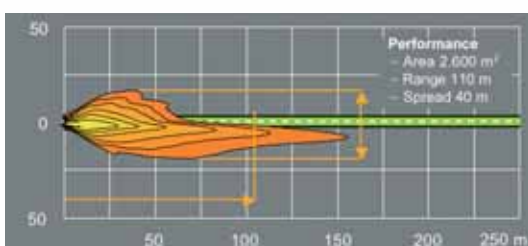

Τη δεκαετία του '80 αναπτύσσεται μία νέα τεχνολογία διάθλασης του φωτός που εφαρμόζεται στους προβολείς αλογόνου (και στη συνέχεια και στους λαμπτήρες Xenon). Πρόκειται για την τεχνολογία πολυελλειψοειδούς **σχήματος PES** (Poly- Ellipsoid-System).

Η τεχνολογία αυτή προβλέπει τη χρήση ενός συμπληρωματικού φακού στο εσωτερικό του προβολέα που επιτρέπει την αύξηση της ικανότητας φωτισμού (διάχυση του φωτός και ένταση) με προβολείς ίσων διαστάσεων.

Στη δεκαετία του '90 γεννιέται το **σύστημα Xenon**, βασισμένο στη χρήση λαμπτήρων με εκκένωση αερίου στο εσωτερικό των προβολέων (γνωστοί με τις συντομογραφίες D1S, D2S, D1R, D2R). Πρόκειται για λαμπτήρες που έχουν την δυνατότητα να παρέχουν έως και 200% περισσότερο φως σε σχέση με έναν λαμπτήρα αλογόνου και με χαμηλότερη κατανάλωση ενέργειας.