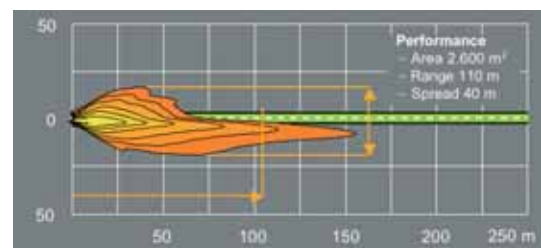

Performance H7