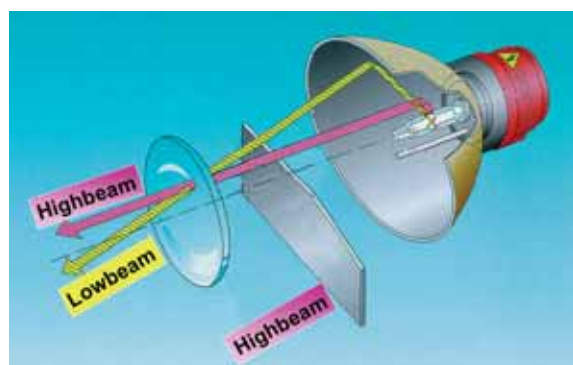

Esta tecnologia prevê uma utilização de uma lente suplementar no interior do projector que aumenta a capacidade de iluminação (distribuição da luz e da intensidade) de acordo com as dimensões do projector.

Comportamento H7

Comportamento Xenon

A utilização destas lâmpadas necessita da aplicação de tecnologias muito sofisticadas nos projectores. Para além de uma óptica cada vez mais perfeita são necessárias centralinas electrónicas (ECU) capazes de produzir descargas de corrente a 10.000/20.000 Volts para o acender da lâmpada, estabilizadores de tensão e correctores de altura automáticos (indispensáveis para não encandear os outros veículos) assim como sistemas eléctricos lava-faróis (obrigatórios para a homologação europeia)

O sistema Bi-Xenon é a última evolução desta tecnologia e consiste no uso de um actuador electromagnético capaz de mover a posição da lâmpada em poucas centésimas de segundo modificando a refração no interior do projector e reproduzindo tanto o feixe dos médios como o dos máximos através de uma só lâmpada.

Situação normal

Ligação luz de curva estática acoplada ao indicador de direcção

Muito mais complexo é sistema AFS (luz de curva dinâmica).

Este sistema é composto por uma centralina capaz de processar os dados recebidos por uma serie de sensores (velocidade do veículo, raio de curva. etc) e de transmiti-los a um corrector de altura automático no angulo vertical e horizontal do projector com a finalidade de dirigir o feixe luminoso até às zonas que necessitam de maior visibilidade proporcionando segurança na condução.