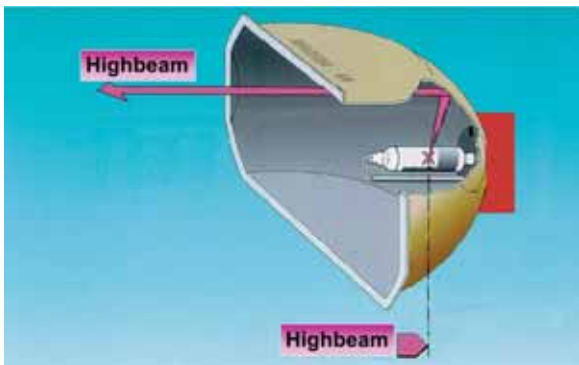

Questa tecnologia prevede l'utilizzo di una lente supplementare all'interno del proiettore che permette di incrementare la capacità illuminante (distribuzione della luce e intensità) a parità di dimensioni del proiettore.

Il sistema **Bi-Xenon** è l'ulteriore evoluzione di questa tecnologia e consiste nell'utilizzo di un attuatore elettromeccanico in grado di spostare la posizione della lampada in pochi centesimi di secondo modificandone la rifrazione all'interno del proiettore e riproducendo così sia il fascio anabbagliante che quello abbagliante per mezzo di una sola lampada.