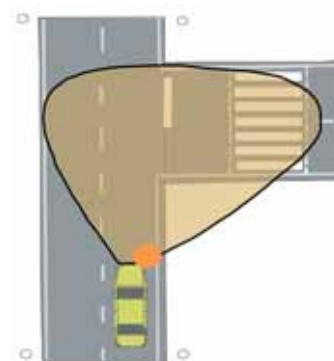

Включение статического виражного света вместе с указателем поворота