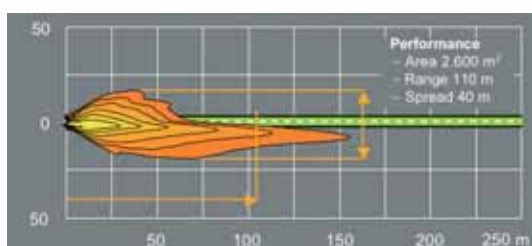

В 80-х годах появилась новая технология преломление света, примененная сначала в галогенных, а позднее и в ксеноновых фарах. Полиэллипсоидная технология PES (Poly- Ellipsoid-System) предусматривает использование дополнительной линзы внутри фары, которая позволяет усилить светототдачу (распределение и интенсивность света) без увеличения габаритов фары.

90-е годы стали свидетелями появления ксеноновой системы, основанной на использовании в фарах газоразрядных ламп (D1S, D2S, D1R, D2R).

Они излучают в два раза больше света, чем галогенные лампы, но с меньшими энергозатратами.