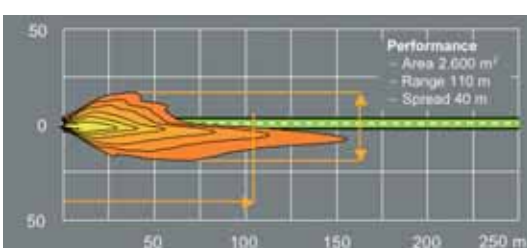

Comportamento H7