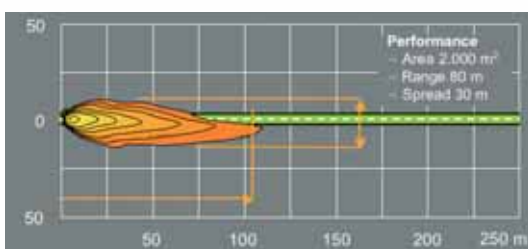

Εκατό χρόνια εξέλιξης στον φωτισμό των αυτοκινήτων

Από την αρχή του '900 παρατηρείται μια μεγάλη τεχνολογική ανάπτυξη στον τομέα φωτισμού των αυτοκινήτων που κυρίως αφορούσε τα προϊόντα “προβολείς” ή “φανοί”.

Το 1912 η ιταλική εταιρεία Carello είναι η πρώτη στην Ευρώπη που εισάγει στο αυτοκίνητο ηλεκτρικούς προβολείς με τροφοδοσία από γεννήτρια.

Η επόμενη φάση ήταν η ανάπτυξη προβολέων με ασυμμετρικό λαμπτήρα δύο νημάτων που είναι σε θέση να λειτουργήσει ταυτόχρονα για τη μεσαία και για τη μεγάλη σκάλα.

Στις αρχές της δεκαετίας του '60, πάντα η εταιρεία Carello εισάγει τον πρώτο προβολέα που χρησιμοποιεί έναν νέο τύπο λαμπτήρα: τον **λαμπτήρα αλογόνου**.

Σε σχέση με την προηγούμενη τεχνολογία, ο προβολέας με λαμπτήρα αλογόνου είναι σε θέση να παρέχει φως με σχεδόν διπλάσια ένταση σε σχέση με τους προβολείς που χρησιμοποιούν λαμπτήρες πυράκτωσης.

Η τεχνολογική εξέλιξη των λαμπτήρων αλογόνου με τη σειρά της αύξησε την ικανότητα παραγωγής φωτός με τα αντίστοιχα οφέλη για την απόδοση των προβολέων.

Για παράδειγμα, με τη χρήση ενός λαμπτήρα αλογόνου H7 στη θέση ενός λαμπτήρα H4 επιτυγχάνουμε μεγαλύτερη απόδοση φωτεινότητας κατά 30%.