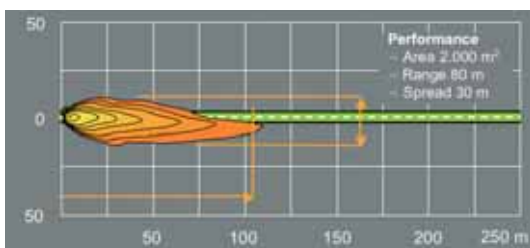

Hundert Jahre Entwicklung in der Automobilbeleuchtung

Seit Anfang des letzten Jahrhunderts wurden enorme technische Entwicklungen im Bereich der Beleuchtung für Automobile erreicht, vor allem für Scheinwerfer und Rückleuchten.

1912 hat das italienische Unternehmen Carello als erstes in Europa für Fahrzeuge **elektrische, durch Generatoren angetriebene, Scheinwerfer** eingeführt.

In der nachfolgenden Phase erfolgte die Entwicklung von Scheinwerfern mit asymmetrischen Glühlampen mit zwei Glühwendeln, um gleichzeitig die Funktion des Fern- und Abblendlichtes zu erreichen.

Zu Beginn der 60er Jahre hat die Firma Carello den ersten Scheinwerfer eingeführt, der einen neuen Glühlampentyp verwendete: **Die Halogenlampe**.

Hinsichtlich der vorhergehenden Technologie (**Bilux**), ist der Scheinwerfer mit der Halogenlampe in der Lage, im Vergleich zu Scheinwerfern mit normaler Lampe, ein Lichtstrahl von nahezu doppelter Intensität zu liefern.

Die technische Veränderung der Halogenlampe seinerseits hat die Leistungsfähigkeit von Scheinwerfern gesteigert, Licht zu erzeugen.

Zum Beispiel erreicht man mit dem Einsatz von H7 Halogenlampen, anstatt von H4 Lampen, eine 30% höhere Leuchtleistung.

Performance H4