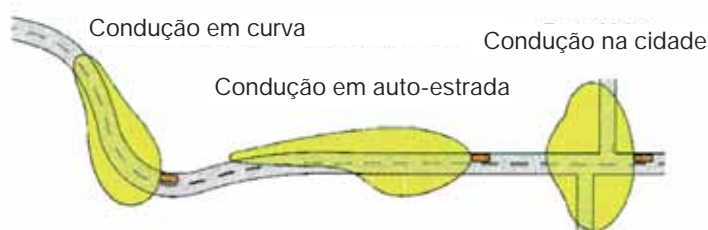

Muito mais complexo é sistema AFS (luz de curva dinâmica).

Este sistema é composto por uma centralina capaz de processar os dados recebidos por uma serie de sensores (velocidade do veículo, raio de curva. etc) e de transmiti-los a um corrector de altura automático no angulo vertical e horizontal do projector com a finalidade de dirigir o feixe luminoso até às zonas que necessitam de maior visibilidade proporcionando segurança na condução.