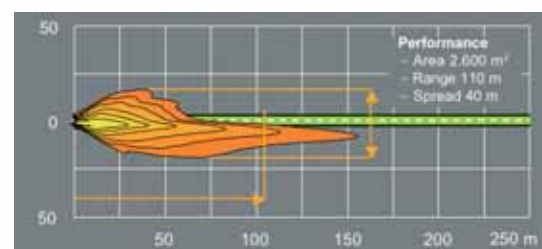

Η τεχνολογική εξέλιξη των λαμπτήρων αλογόνου με τη σειρά της αύξησε την ικανότητα παραγωγής φωτός με τα αντίστοιχα οφέλη για την απόδοση των προβολέων.

Για παράδειγμα, με τη χρήση ενός λαμπτήρα αλογόνου H7 στη θέση ενός λαμπτήρα H4 επιτυγχάνουμε μεγαλύτερη απόδοση φωτεινότητας κατά 30%.