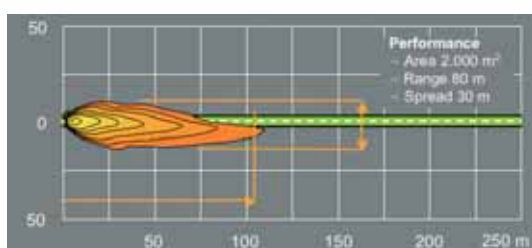

100-летний прогресс в Освещении Automotive

Бурная технологическая эволюция в секторе автомобильного освещения, особенно передних фар, началась в начале XX века.

В 1912 году итальянская компания “Карелло” первой в Европе внедрила в автомобилях электрические фары, запитываемые от электрического генератора.

Следующим этапом стали фары с лампочкой с двумя нитями накаливания для ближнего и дальнего света с асимметричным распределением ближнего света.

В начале 60-х годов “Карелло” выпустила первую модель фары с галогенной лампой, сила света которой была чуть ли не в два раза выше, чем у фар с обычными лампочками накаливания.

Технологическая эволюция галогенных ламп, в свою очередь, позволила усилить излучение света и улучшить эксплуатационные качества фар:

использование одной галогенной лампы Н7 вместо лампы Н4 позволяет увеличить светототдачу фар более чем на 30%.