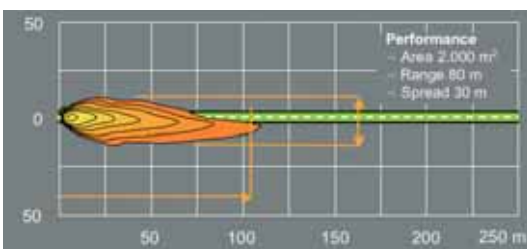

Cem anos de evolução na Iluminação do Automovel

Desde o começo de 1900 são enormes os desenvolvimentos tecnológicos obtidos no campo da Iluminação do Automóvel, sobretudo no que refere aos projectores e faróis.

Em 1912 a empresa Italiana Carello foi a primeira na Europa a introduzir os **projectores eléctricos alimentados por um gerador**.

O passo seguinte foi o desenvolvimento dos projectores com **lâmpada assimétrica** de dois filamentos, capazes de produzir ao mesmo tempo as funções de luz de médios e luz de máximos.

No início dos anos 60 a Carello introduz o primeiro projector que utiliza um novo tipo de lâmpada; **a lâmpada de halogéneo**.

Relativamente à tecnologia procedente, o projector com halogéneo é capaz de produzir quase o dobro da luz em relação aos projectores que utilizam as lâmpadas incandescentes normais.

O desenvolvimento tecnológico das lâmpadas halogénicas incrementou por sua vez a capacidade de gerar luz com benefícios substanciais sobre os projectores.

Por exemplo, a utilização de uma lâmpada de halogéneo H7 em lugar de uma lâmpada h4 permite produzir uma performance de luz superior a 30%.

Comportamento H4