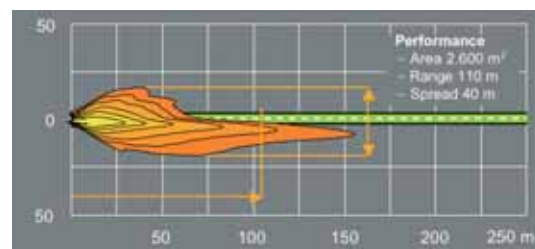

Performance H7