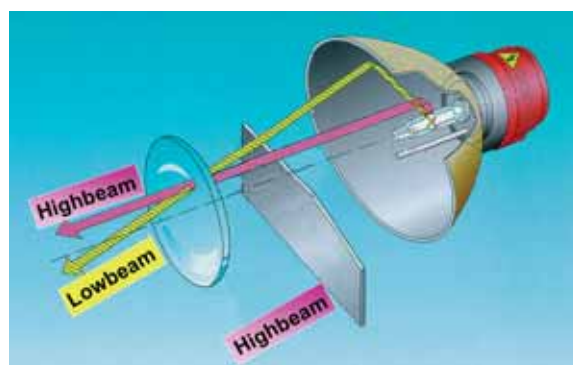

Cette technologie est l'utilisation d'une lentille supplémentaire à l'intérieur du projecteur qui permet d'optimiser la capacité lumineuse (distribution de la lumière et de l'intensité) fonction de la dimension du projecteur.

Caractéristiques H7

Caractéristiques Xenon

Ces lampes demandent cependant l'application de technologies très sophistiquées sur les projecteurs. En plus d'optique toujours plus parfaite, il est nécessaire d'avoir des centrales électroniques (ECU) en mesure de produire une décharge de courant 10.000 à 20.000 Volt pour l'allumage des lampes, de régulateurs de tension et des correcteurs de portée d'éclairage automatique (indispensables pour ne pas éblouir les autres véhicules) et aussi des lave-projecteurs (obligatoire pour les homologations européennes).

Le système bi- Xenon est l'ultime évolution de cette technologie et consiste dans l'utilisation d'un micromoteur électromécanique capable de déplacer de la position de la lampe en quelques centièmes de seconde, modifiant la réfraction à l'intérieur du projecteur et reproduisant ainsi soit le faisceau de croisement que celui route au moyen d'une seule lampe.

Les technologies plus récentes ont développé les **systèmes SFS (Static Frontlighting Systems) et AFS (Adaptive Frontlighting Systems)**, ou plus simplement « lumières de courbe ».

Le système SFS (ou même fog- Cornering combination) est le plus simple et consiste dans l'utilisation d'une lampe additionnelle à l'intérieur d'un projecteur antibrouillard (équipé d'un optique approprié) qui s'allume lors de l'utilisation de l'indicateur de direction augmentant ainsi l'éclairage dans la direction dans laquelle le véhicule veut se diriger.