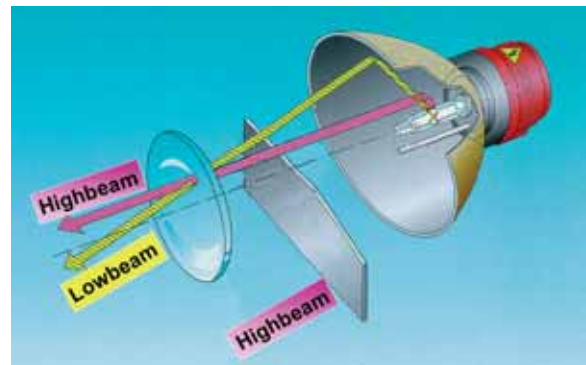

Η χρήση αυτών των λαμπτήρων ωστόσο απαιτεί την εφαρμογή πολύπλοκων τεχνολογιών στους προβολείς. Εκτός από τα συνεχώς τελειοποιημένα οπτικά μέρη, απαιτούνται ηλεκτρονικές μονάδες ελέγχου (ECU) που να μπορούν να παράγουν εκκενώσεις ρεύματος 10.000/20.000 Volt για να ανάψουν οι λαμπτήρες, απαιτούνται επίσης ανορθωτές τάσης και αυτόματοι ρυθμιστές δέσμης (απαραίτητοι προκειμένου να μην θαμπώνονται οι άλλοι οδηγοί) και ηλεκτρικά συστήματα καθαρισμού προβολέων (υποχρεωτικά για την ευρωπαϊκή έγκριση).

Το σύστημα **Bi-Xenon** αποτελεί μία περαιτέρω εξέλιξη αυτής της τεχνολογίας και συνίσταται στη χρήση ενός ηλεκτρομηχανικού ενεργοποιητή που μπορεί να μετακινήσει τη θέση του λαμπτήρα μέσα σε μερικά εκατοστά του δευτερολέπτου μεταβάλλοντας έτσι τη διάθλαση στο εσωτερικό του προβολέα και αναπαράγοντας τόσο τη μεσαία σκάλα όσο και τη μεγάλη σκάλα με έναν μόνο λαμπτήρα.