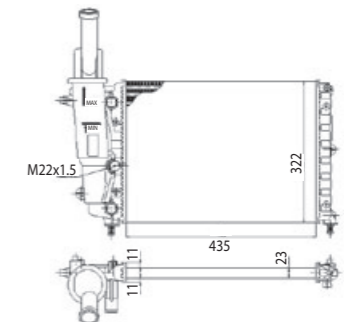

KOD KRÓTKI SHORT CODE	KOD DŁUGI LONG CODE	NR KAT. MM MM CAT. NO	OPIS DESCRIPTION	ZASTOSOWANIE CAR APPLICATION	NR OE OE NO
BMQ899	350213899003	BM899	CHŁODNICA/ RADIATOR	FIAT GRANDE PUNTO (199) 1,2; 1,4; 1,4 16V 2005->	FIAT: 55700447
BMQ960	350213960003	BM960	CHŁODNICA/ RADIATOR	OPEL ASTRA G (F08, F35, F48, F69 - MANUAL) 1,4 16V; 1,6; 1,6 16V; 1,8 16V; ZAFIRA (F75 - MANUAL) 1,6 16V; 1,8 16V	OPEL: 9202493; 9202496; 90570725; 90770725
BMQ961	350213961003	BM961	CHŁODNICA/ RADIATOR	OPEL ASTRA G* (F07, F35, F69) 1,6; 1,6 16V; 1,8 16V; 2,2 16V; ZAFIRA* (F75) 1,6CNG; 1,6 16V; 1,8 16V; 2,2	OPEL: 09193265; 1300196; 1300214; 9119482
BMQ991	350213991003	BM991	CHŁODNICA/ RADIATOR	DACIA LOGAN 1,5 DCi; NISSAN KUBISTAR 1,5DCi; RENAULT CLIO 1,5DCi; 1,9DTi; KANGOO 1,5DCi; LOGAN 1,5 DCi; THALIA 1,5DCi	DACIA/ NISSAN/ RENAULT: 8200033831; 8200343476
BMQ1035	350213103503	BM1035	CHŁODNICA/ RADIATOR	DACIA LOGAN* 1,4; 1,6; SANDERO 1,4; 1,6; NISSAN KUBISTAR* 1,2; 1,6 16V; 1,5DCi; RENAULT CLIO* II 1,2; 1,4; 1,6; KANGOO I/ II 1,6; 1,9DTi; LOGAN* 1,4; 1,6; THALIA* 1,4 16V	DACIA/ RENAULT: 7700428082; 7711134332
BMQ1044	350213104403	BM1044	CHŁODNICA/ RADIATOR	VW PASSAT III (3A2/35I) 1,6; 1,8; 2,0; 1,9TDi; PASSAT VARIANT (3A5/35I) 1,6; 1,8; 2,0; 1,9TDi	VW: 3A0121253AA
BMQ1120	350213112003	BM1120	CHŁODNICA/ RADIATOR	OPEL ASTRA G (F08, F35, F48, F69 - AUTOMAT) 1,4 16V; 1,6; 1,6 16V; 1,8 16V; ZAFIRA (F75 - AUTOMAT) 1,6CNG; 1,6 16V; 1,8 16V	OPEL: 1300187; 1300213; 90770726

NAGRZEWNICE / HEATERS