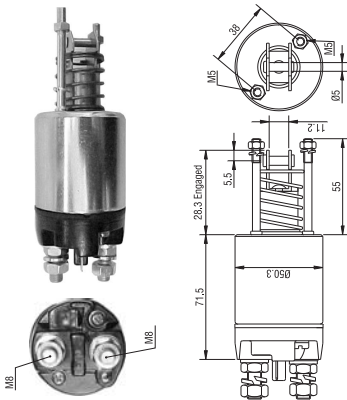

940113050473
AME0473 12V

Fiat:
9945630

Fiat
Palio 1.6 SPI
1.6MPI

940113050474
AME0474 12V

Fiat:
9936623

Marelli:
63220506   63221308   63221431
63220536   63221309   63221434
63220901   63221338   63221637
63220931   63221404

Fiat
Panda 30, L, CS, S (652cc), 127 TT
Duna 60, 70
Uno Turbo
Regata

Marelli:
63600802
85530010
85540591

Lancia
Beta 1400, 1600, 1800
Trevi 2.0

940113050476
AME0476 12V

Mazda:
N32618X10

Mitsubishi:
M1T70781   M1T71781
M1T70881   M1T74181
M1T71381   M3T27781

Hyundai
Sonata 3.0i

Mitsubishi:
M371X64271
M371X64471
M371X64273
M371X74471
MD611591

Mazda
RX7 1.3, 929 2.0, 929 3.0 V6

Mitsubishi
Galant 2.5i 24v
Pajero 3.0 V6
Pajero 3.5i V6
Sigma 3.0 V6
Sigma 3.0 24V, 3000 GT

Nissan:
23343M8210