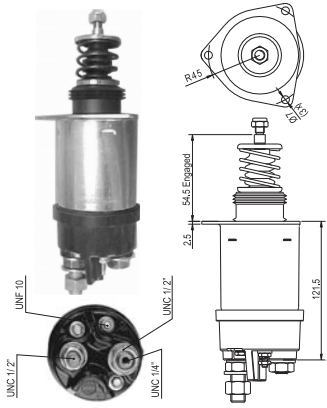

940113050506
AME0506 24V

Delco:
1115678
1115682

Delco:
10479292
10479310

Mercedes
Mercedes MBB 1362L, 1632LS,
1634LS, 1938L, 1938LS, 1938S,
1944L, 2638, 2638LK, 2638LS,
OF1722, OH1628L

Delco
41 MT

940113050507
AME0507 12V

Marelli:
85541350

Marelli:
63101007

Mercedes Benz:

Chrysler:
Smart Cabrio 0.6 M 160 E6AL B05
Smart City Coupe 0.6 M 160 E6AL B03
Smart City Coupe 0.6 M 160 E6AL B05
Smart City Coupe 0.6 M 160 E6AL B04