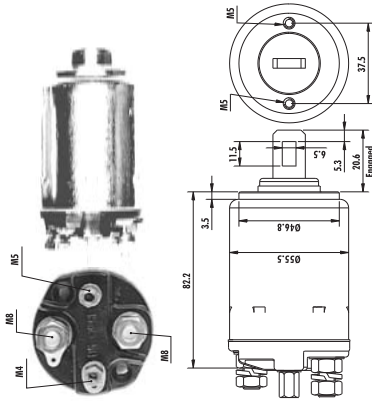

940113050083
AME0083 12V

Bosch:
9330451005

Wapsa:
23704

Bosch:
9000451003
9000451011

Wapsa:
MWB19

Volkswagen
Passat
Gol
Saveiro
Voyage
Parati

940113050084
AME0084 24V

Bosch:
9330451010

Wapsa:
23737

Wapsa:
MWC5

Ford

Jeep
Militar