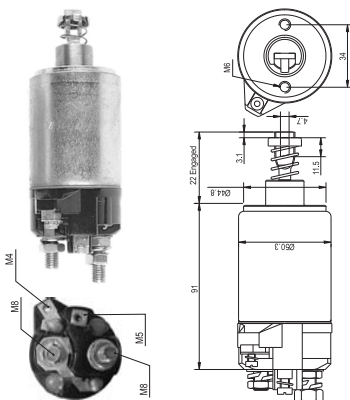

940113050089
AME0089 12V

Bosch:
9330081010

Bosch:
9000082006
9000082015
9000083016
9000083017

Opala z Bosch Starters; Maverick 6 Cil.

940113050090
AME0090 12V

Bosch:
0331302029
0331302036
0331302044

Bosch:
0331302029
0331302036
0331302044
9000082023

Chevette
Chevette Hatch, Marajó 1.4 (08.76 ==> 12.82)

BMW
2002; 320 I

Volvo
160, 240 and 760

Opel
Ascona
Commodore
Kadett
Rekord

940113050091
AME0091 12V

Bosch:
0331302076
0331302576

Bosch:
0001211209
0001211210

Passat
1.5 and 1.6 (07.74 ==> 02.82)

Audi
NSU 80 1.3, 1.5, 1.6
LTR. (05.72 ==> 08.86)

Porsche