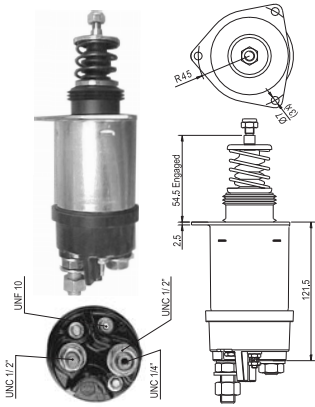

Delco
41 MT Series DD Starters

940113050010
AME0010 12V

Bosch:
2339304001

Bosch:
0001106011 0001108121
0001107016 0001108122
0001107041 0001108155
0001107046 0001108168
0001107059 0001113010
0001107082

Ford
Escort engine/silnik Zetec 1.8i i 1.8i
16V(12.97-)
Fiesta
Courier 1.4 16V engine/silnik Zetec
(08.97-)
Fiesta
KA 1.0i, 1.3i
Courier 1.3i (05.96-)