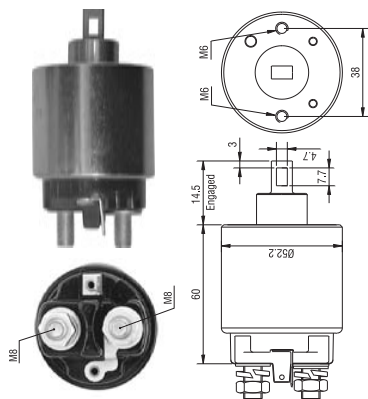

MAGNETI MARELLI

O.E.

940113050239
AME0239 12V

Hitachi:
211437606
211447505
211447503
211487503

Hitachi:
S114-388D S114-411 S114-618
S114-396 S114-412 S114-618A
S114-406 S114-614 S114-619

Honda
Honda Civic
1.5 CRX
Ballade 1.5
Integra 1.5, 1.6

Rover
Group Rover 213

940113050240
AME0240 12V

Hitachi:
211487508

Nissan:
2334317C00
23343G8400

Hitachi:
S114-306
S114-527A
S114-605
S114-527
S114-527B
S114-607
S114-607C

Nissan
Van
D21 Pick-up

940113050241
AME0241 12V

Lucas Indiel:
35640630

Prestolite Indiel:
35640630

Lucas:
35258270

Ford
Verona
Orion engine/silnik Audi
827 2.0 i Audi 827 1.6 /1.8

Volkswagen
Pointer engine/silnik Audi 827 1.8
Polo Classic