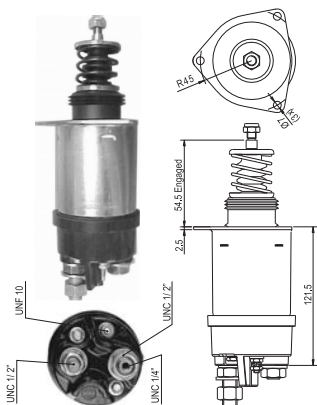

940113050505
AME0505 12V

Delco:
10501216
1115698
1115702
1115705

Delco:
10478812
10478818
10479165

AGCO
Tractor

Massey Ferguson
2360 engine/silnik

Cummins

Caterpillar
MT 875

Delco
41 MT