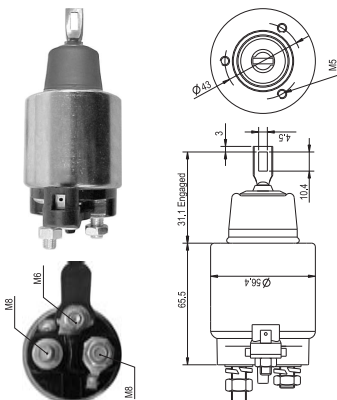

**MAGNETI
MARELLI**

O.E.

940113050362
AME0362 12V

Bosch:
2339303259

Bosch:
0001107048

Mercedes Benz
Classe E 190 2.3 (09/86 - 08/92) Seria
124 230 E (12/84 - 06/93)

940113050363
AME0363 12V

Bosch:
0331303127
2339303204

Bosch:
0001108080
0001108146

940113050364
AME0364 12V

Bosch:
2339303221

Bosch:
0001107049
9007045009

Chrysler
Dodge
Plymouth