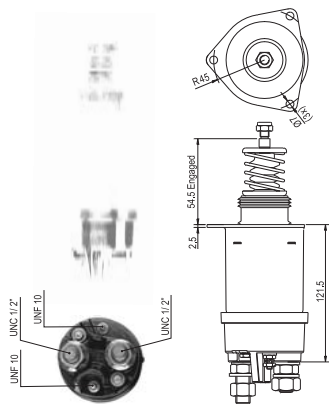

940113050008
AME0008 12V

Delco:
10501216
1115698
1115702
1115705

Delco:
10478812
10478818
10479165

AGCO
Tractor

Massey Ferguson
2360

Caterpillar
Colheitadeira MT 875

Delco
41 MT Series DD Starters