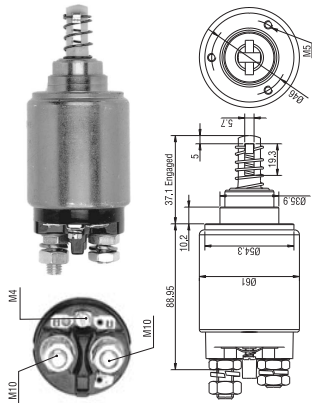

Daf
Deutz
IHC
KHD
Mercedes

940113050261
AME0261 12V

Bosch:
0331402107
0331402607

Bosch:
0001369014

Lombardini
Same
Carraro

940113050262
AME0262 12V

Bosch:
0331401040
0331402035
0331402501
0331402001
0331402039
0331402504
0331402019
0331402087
0331402519
0331402030
0331402205
0331402530
0331402539