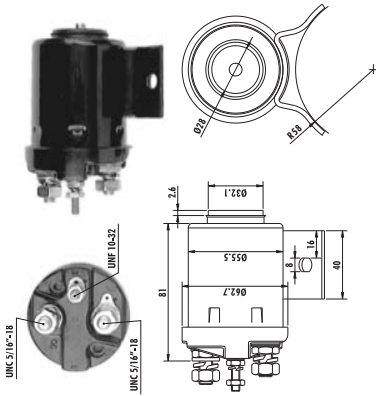

940113050071
AME0071 12V

Bosch:
9331451020

Wapsa:
22918

Bosch:
9000453055

Wapsa:
MPB3

Ford
Wilys Aero Wilys, Itamaraty, Rural
Pick-up

Jeep
(12 V). (06.70=>)
Hyster Guindaste KF (06/70)

Mercedes Benz
engine/ silnik 0321 - H2/0321-H/ CP-
312/321 (12.73=>)

940113050072
AME0072 12V

Wapsa:
22927

Wapsa:
MWB14

Ford
Rural
Pik-up

Jeep

Maverick
Caminhao F 75 - 4 CC