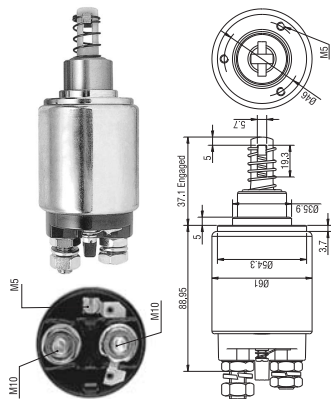

940113050179
AME0179 24V

Bosch:
9331081045

Bosch:
9000083065

Mercedes
Chassi OH 1115/1315 (OM 366)
Bus M366G/0371U (OM 366) - silnik
JF, O 371 UL
OH 1621 LG
OH 1623 LG