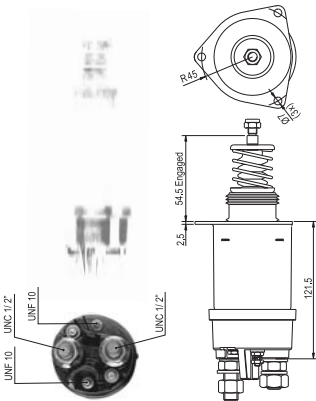

940113050005
AME0005 12V

Delco:
10511209
1115645
1115664
1115701
1115712

Delco:
10478801 1990348 1990442
10478802 1990349 1990446
10478803 1990352 1990449
10478804 1990353 1990467
10478810 1990354 1990468
10478816 1990355 1990469
10478894 1990356 1990470
10478895 1990358 1990471
10478962 1990362 1990475
10478964 1990363 1990477
10478966 1990365 1990478
10478967 1990370 1990483
10478978 1990372 1990484
10478983 1990375 1990486
10478992 1990376 1990487
10478997 1990377 1990489
10479000 1990379 1990490
10479018 1990385 1990492
10479019 1990386 1990494
10479021 1990387 1990495
10479026 1990391 1990496
10479027 1990393 1993772
10479028 1990394 1993774
10479030 1990395 1993775
10479037 1990397 1993776
10479038 1990398 1993783
10479040 1990400 1993785
10479041 1990403 1993795
10479062 1990404 1993803
10479063 1990405 1993806
10479064 1990406 1993807
10479065 1990408 1993813
10479078 1990417 1993816
10479080 1990420 1993820
10479082 1990421 1993823
10479090 1990430 1993849
10479091 1990431 1993856
10479092 1990438 1993863
10479099 1990439 1993925
10479117 1990440 1993961
1990337 1990441 1993973

Delco
42 MT Series DD Starters