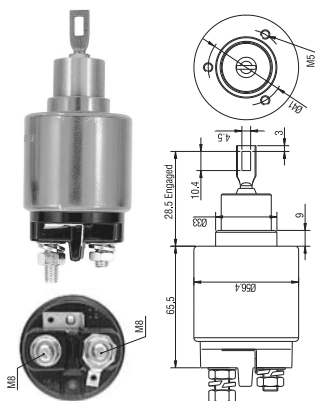

O.E.

940113050320
AME0320 12V

Bosch:
9330081061

Bosch:
9000082072

VW
Gol
Voyage
Parati
Saveiro 1.6 (AE 1600)

940113050321
AME0321 12V

Bosch:
9330081058

Bosch:
9000082036
9000082063

GM
Ipanema 1.8/ 2.0
Kadett 1.8/ 2.0, 2.0i
Kadett 2.0 GSI (03.91=>)
Monza 1.6, 1.8, 1.8i, 2.0, 2.0i (01.82=>)
Monza 2.0 MPFI Classic (03.91=>)
Pick-up S10
Blazer 2.2 EFI (03.95==>07.95)

940113050322
AME0322 12V

Bosch:
0331303066
2339303239
9330081062

Bosch:
0001110017
0001208707
0001110999
0001507707
0001208507
9000082062
0001208516

Citröen
Berlingo 1.8 D, 1.9 D, BX 17 D, 19 D, C 15 (Diesel), C 25 1.8 2.0
Evasion 1.9 D, 2.0
Jumper 1.9 D, 2.0 D
Visa 17 D
Xantia 1.9 D, TD XM 2.1 D, TD
Xsara 1.9 D, TD
Ford Escort Ghia 1.8, 1.8 XR3 i
Guarujá (AP 1.8)
Verona GLX (1.8 AP) (06.89=>)

Peugeot
205 (Diesel), 305 (Diesel), 306 1.8, 1.9 D, TD, 309 1.8, 1.9 D, 405 1.8 D, 1.9 D, TD, 406 1.9 D, 2.0i, Turbo, Boxer 1.9 D, TD, 2.5 D, TD
Expert 1.9 D, TD
Partner 1.8 D, 1.9 D
Talbot Horizon 1.9 D
Solara (Diesel)

VW
Apollo 1.8 GL, GLS (AP) (04.90==>)