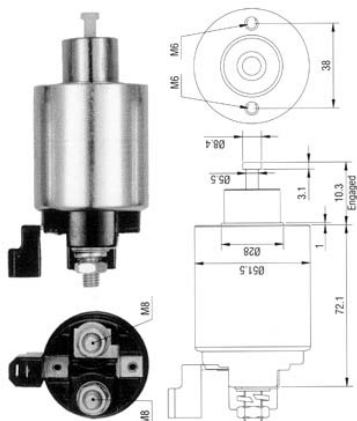

MAGNETI MARELLI

O.E.

940113050485
AME0485 12V

Mitsubishi:
79873

Chrysler:
4609058

Chrysler
Chrysler Cirrus V6 2.5L (1995=>97)
Dodge Stratus V6 2.5L (1995=>97)
Chrysler Sebring V6 2.5L (1995=>97)

940113050486
AME0486 12V