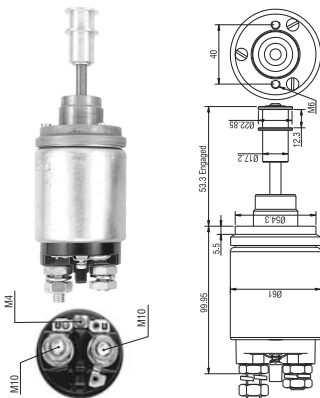

940113050184
AME0184 12V

Bosch:
0331400014
0331400017
0331401007
0331400016
0331400022
0331401507
0331402076

Bosch:
0001358017
0001358020
0001358032
0001358018
0001358028
0001358033
0001358046

Deutz

Hanomag

Iveco

KHD

Magirus Deutz

Lamborghini

Same