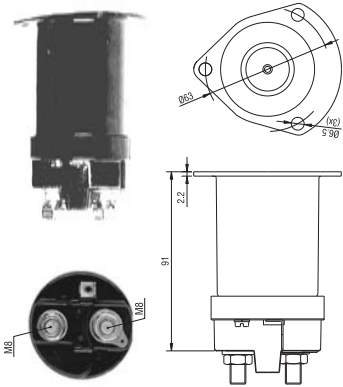

940113050118
AME0118 12V

Delco:
3471725
DR904

Delco:
3471155
3471169

Opel
Ascona 1.6, 1.6S, 1.8i, 1.8S, 2.0i
Astra 1.8i, 2.0i 16V
Calibra 2.0i 16V 4X4, 2.0i Turbo
Frontera 2.0i
Kadett D 1.6i, 1.8i, E 1.6S, 1.8, 1.8 GSi,
1.8i, 2.0i, GSi, 2.0i 16V
Manta B 1.8S
Omega 1.8, 1.8i, 1.8S, 2.0i
Rekord E 1.8, 1.8S, 1.8i
Vectra 1.8, 1.8i, 1.8S, 2.0, 2.0i, 2.0i
4X4, 2000 16V, 4X4
Vauxhall Astra 1.6, 1.8i, 1.8 GTE, 2.0i,
16V
Belmont 1.6, 1.8i
Calibra 2.0i, Carlton 1.8, 1.8i, 2.0i
Cavalier 1.6, 1.8, 2.0i, 16V, 4X4
Frontera 2.0i

940113050119
AME0119 12V

Delco:
3471693
DR902

Delco:
3471143
3471163

Opel
Ascona 1.2, 1.2 S
Corsa 1.0 S, 1.2
Kadett B 1.1, 1.2
Kadett C 1.0, 1.2
Kadett E 1.2
Manta A 1.2 S
Manta B 1.2
Vauxhall Astra 1.2
Nova 1.0