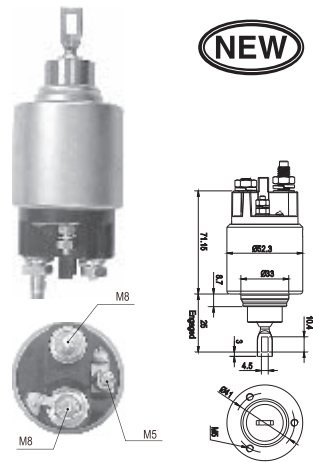

Citroen:
5802 E5   91 536 044
96 035 035   96 054 384
96 147 592   96 155 198
96 343 143

Fiat:
Ducato 2.0
Ulysse 1.8, 1.9, 2.0

Fiat:
9947830   9603503580
9615519880   9624291380
9629473280

Lancia:
Phedra 2.0, 2.2
Zeta 2.1

Lancia:
9947830   9629473280

Peugeot:
205 1.6, 1.9 GTi
306 1.8, 2.0
405 1.6, 1.8, 1.9, 2.0
406 1.6, 1.8, 1.9, 2.0
605 2.0
806 1.8, 2.0
Boxer 2.0, 2.0i
Partner 1.8

940113050555
AME0555 12V

Bosch:
2339304005
2339304009

Bosch:
0-001-108-157

BMW:
Serie 3
316i
316i Compact
316i Touring, 318i
318 iS
318 iS Coupe
318 Ti Compact
320i
320i Cabrio
320i Coupe
323 Ci Coupe
323i
323i Cabrio
323i Coupe
323i Touring
323 Ti Compact, 325i
325 Cabrio
325i Coupe
328 Ci Coupe
328i
328i