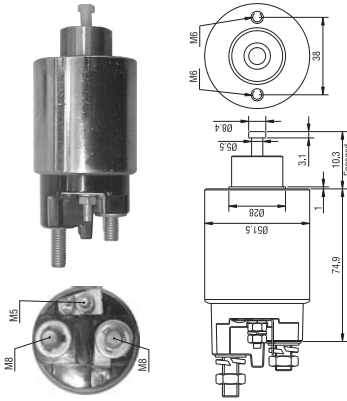

**MAGNETI
MARELLI**

O.E.

940113050354
AME0354 12V