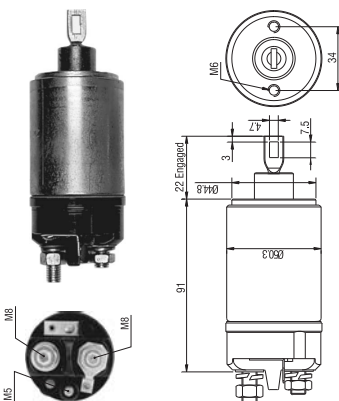

940113050165
AME0165 12V

Bosch:
0331302034

Bosch:
0001211013
0001311001
0001311027
0001311114
0001311127

Porsche

Saab

VW

Volvo

940113050166
AME0166 12V

Bosch:
0331302033

Bosch:
0001208030
0001211018
0001211023
0001311023

Ford
Capri 2.0, 2.3, 2.6., 2.8i
Consul 1.7 V4
Granada 1.7, 2.0 V6, 2.3, 2.6, 2.8, 2.8i
Sierra 2.0, 2.3, 2.8 Xr4i
Taurus 2.0, 2.3
Transit FT 75, 100, 120, 125, 130, 150
160, 175, 190, FT 600, FT 900, FT1000
FT 1100, FT 1300, FT 1500, FT 1750

Lamborghini
L20, 8 LD Series, 9LD Series,
900 Series, 11 LD 535.3

Audi

Porsche

VW

Saab
95, 96, V4, 95L, 96L

940113050167
AME0167 12V

Bosch:
0331302053

Bosch:
0001217001
0001311033
0001311034
0001311037
0001311038
0001311048

Ford