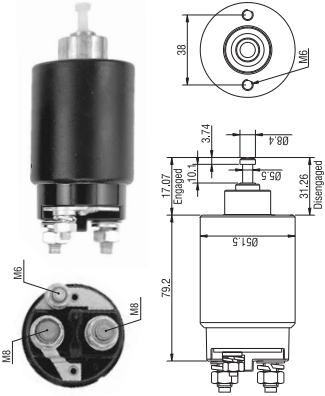

940113050265
AME0265 12V

Ford
Contour
Mercury Mystique
Lincoln
Ranger 2.5 (benz)
F250 4.2L (benz)