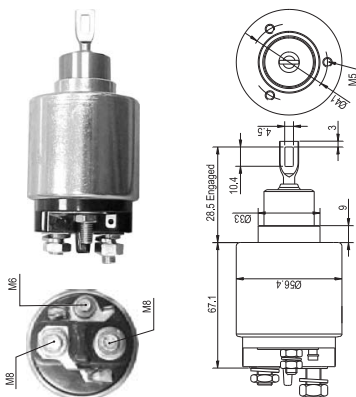

**MAGNETI
MARELLI**

O.E.

940113050362
AME0362 12V

Bosch:
2339303259

Bosch:
0001107048

Mercedes Benz
Classe E 190 2.3 (09/86 - 08/92) Seria
124 230 E (12/84 - 06/93)

940113050363
AME0363 12V

Bosch:
0331303127
2339303204