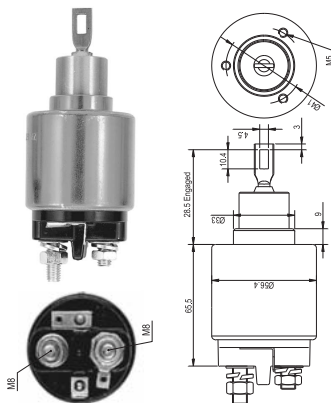

**MAGNETI
MARELLI**

O.E.

940113050377
AME0377 12V

Delco:
3471697
DR903

Delco:
3471150
3471160

Opel
Ascona 1.3, 1.3S
Astra 1.4, 1.4i
Corsa 1.2 S, 1.3, 1.3i, 1.3 S, 1.4
Kadett D 1.2 S, 1.3, 1.3 S
Kadett E 1.3, 1.3i, 1.3 S, 1.4, 1.6 S, 1.6i
Manta B 1.3, 1.3 S
Vectra 1.4, 1.6, 1.6i, 1.6 S
Vauxhall Astra 1.3, 1.4
Astramax 1.3, 1.4
Belmont 1.3
Cavalier 1.3, 1.4
Nova 1.2, 1.3, 1.4

940113050378
AME0378 12V

Ducellier:
682244

Ducellier:
532016A 6217B 6217E
532016B 6217C 6217F
6217A 6217D 6217G
6217H

Citröen
Amil 8 Super (01.73=>12.76)
AX 11,12 (07.84=>)
GS, GSA (00.71=>07.86)

940113050379
AME0379 12V

Bosch:
2339303240

Bosch:
0001108088

Volvo:
3523301

Volvo
740 2.0i 08/1991 i 08/1994
940 2.3 09/1992 i 08/1995
940 2.3 Turbo Intercooler 09/1991 i
08/1997
960 2.3 Turbo Intercooler 09/1991 i
08/1997