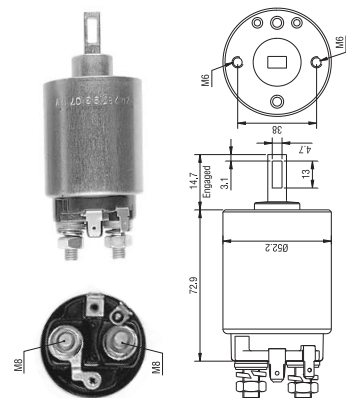

Thermo King

Yanmar

940113050281
AME0281 12V

Hitachi:
211427006

Hitachi:
S114-237

Volvo
Penta Marine

MAGNETI MARELLI

O.E.