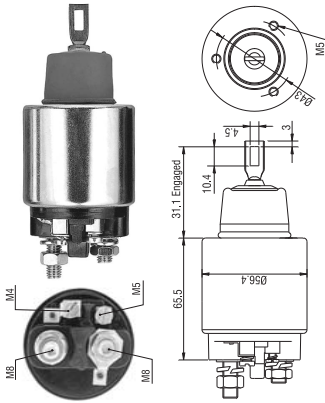

**MAGNETI
MARELLI**

O.E.

940113050269
AME0269 12V

Bosch:
0331303012

Bosch:
0001314005 0001314030
0001314028 0001314041
0001314029

Mercedes
450 and 300 (Diesel)
250
250 T(09.79==>07.85)
280 S, SE, SEL (12.79==>07.85)
280 GE (11.79==>08.89)

940113050270
AME0270 12V

Bosch:
0331303094
9330081050

Bosch:
0001112005
0001114003
0001114005
9000081001
9000081002

Audi 80 1.8 E, 1.8i, 1.8 S
Audi 80 1.8 Quattro 1.8 GTE Quattro
1.9 E, Quattro 2.0
Quattro 2.0 16V
Audi 90 2.0
Audi 100 1.8, 2.0
Ford Escort 1.6i (AE)
1.8i and 2.0i (AP) (01.93=>)
Verona 1.8i and 2.0i (AP) (01.95=>)
VW Logus, Pointer
Polo Classic 1.6i, 1.6Mi, 1.8i, 1.8Mi, 2.0i
2.0Mi(01.95=>)
Caddy 1.6, 1.8i
Corrado 1.8 16V, G60
Golf1.4 Type III
Golf1.6 Type I, II, III
Golf 1.6D, TD
Golf 1.8 Type I, II, III
Golf 1.8 16V
Golf GTI 1.8, 1.8i, 1.8 16V
Jetta 1.8, 1.8 16V
Passat 1.6 TD, 1.8, 1.8 16V, 2.0, 2.0, 16V
Multivan 2.0 Scirocco 1.6, 1.8 16V
California 2.0
Caravelle 2.0
Transporter 2.0, 2.4 D