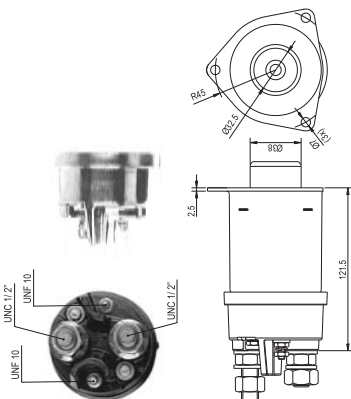

Delco
42MT series starters

940113050033
AME0033 12V

Delco:
1115602
D900A

Delco:

10479072
1990423
1990424
1990427
1990428
1990429
1993975

Delco
42MT series starters

940113050034
AME0034 24V

Delco:
1115594