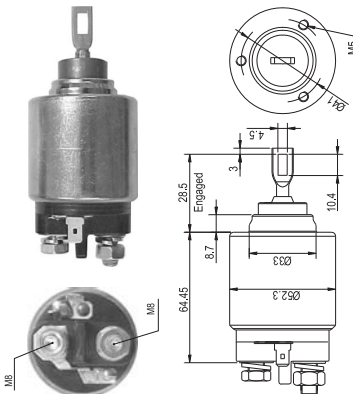

940113050016
AME0016 12V

Marelli:
85541003

Ford:
95FB-11000-BC
95FB-11000-BD
95FB-11000-BG

Ford
Escort 1.8 EFI
Fiesta 0.9, 1.0, 1.3

Mazda
121 1.3i