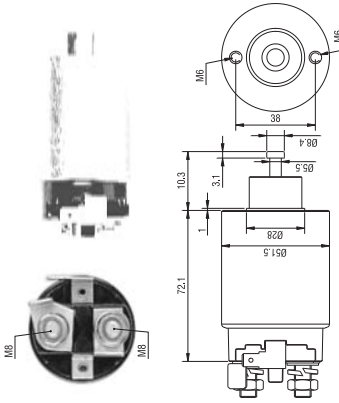

MAGNETI MARELLI

O.E.

940113050227
AME0227 12V

Mazda:
N32618X10

Mitsubishi:
M371X64271
M371X64471
M371X64273
M371X74471
MD611591

Nissan:
23343M8210

Mitsubishi:
M1T70781 M1T71781
M1T70881 M1T74181
M1T71381 M3T27781

Hyundai
Sonata 3.0i

Mazda
RX7 1.3
929 2.0
929 3.0 V6

Mitsubishi
Galant 2.5i 24v
Pajero 3.0 V6
Pajero 3.5i V6
Sigma 3.0 V6
Sigma 3.0 24V
3000 GT

940113050228
AME0228 12V

Mazda:
E35618X10

Mitsubishi:
M371X60171
MD618728
MD607889
SB601

Mitsubishi:
M0T70381 M1T73383 M3T32593
M1T70481 M2T40081 M3T41081
M1T70483 M2T49881 M3T41083
M1T73381 M3T32591 M3T42781
M3T43381

Chrysler

Dodge
RAM 50
Eagle Summit
Talon
Vista

Hyundai
Excel
Scoupe
Hyundai Excel

Mitsubishi
Cordia
Eclipse
Expo
Galant
Mirage

Plymouth
Champ/Colt
Colt Vista
Laser