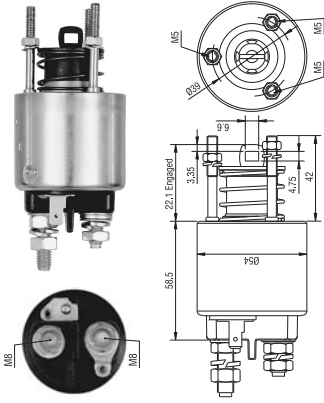

940113050473
AME0473 12V

Fiat:
9945630

Fiat
Palio 1.6 SPI
1.6MPI

940113050474
AME0474 12V

Fiat:
9936623

Marelli:
63220506   63221308   63221431
63220536   63221309   63221434
63220901   63221338   63221637
63220931   63221404

Fiat
Panda 30, L, CS, S (652cc), 127 TT
Duna 60, 70
Uno Turbo
Regata

Marelli:
63600802
85530010
85540591

Lancia
Beta 1400, 1600, 1800
Trevi 2.0