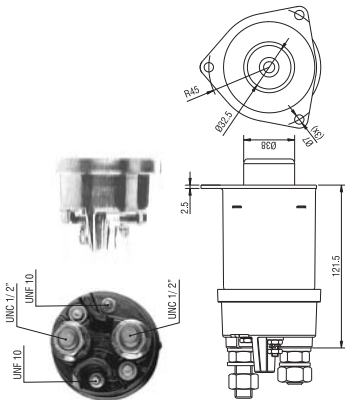

94011305020
AME0520 24V

Delco:
1115597
1115600
D903A

Delco:
10478836 1990381 1993822
10478892 1990411 1993827
10478893 1990414 1993996
10478979 1990416 1993998
1993999

Starters/rozruszniki Delco 42MT series
DD