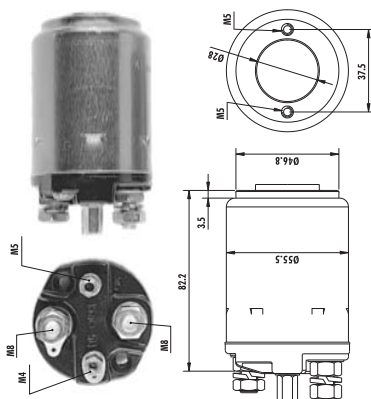

**MAGNETI
MARELLI**

O.E.

940113050080
AME0080 12V

Bosch:
9331451010

Wapsa:
22917

Bosch:
9000452001
9000452003

Wapsa:
MWB17

Volkswagen
Kombi and Saveiro Diesel 1.6

940113050081
AME0081 12V

Bosch:
9331451001

Wapsa:
22939

Bosch:
9000451017
9000451024

Wapsa:
MWB23

Ford
Escort, Del Rey silnik CHT

940113050082
AME0082 12V

Bosch:
9331451015

Wapsa:
22938

Bosch:
9000451001
9000451010

Wapsa:
MWB25

Volkswagen
Santana and Gol 1.8