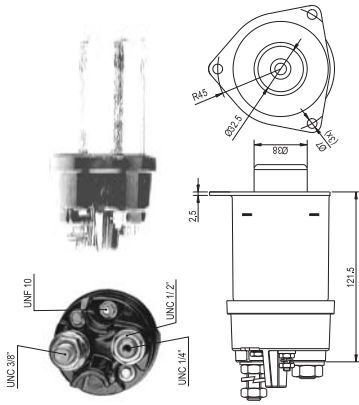

940113050029
AME0029 12V

Delco:
1115612

Delco:
1993790
1993791
1993792
1993793
1993799
1993818

Delco
Delco 37MT series DD starters

940113050030
AME0030 12V

Delco:
1115618
D923A

Delco:
10478953
10479035
10479069
1993947
1993969
1993970
1993974
1993997

Delco
Delco 37MT series DD starters