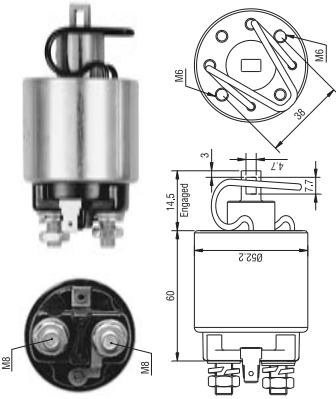

940113050242
AME0242 12V