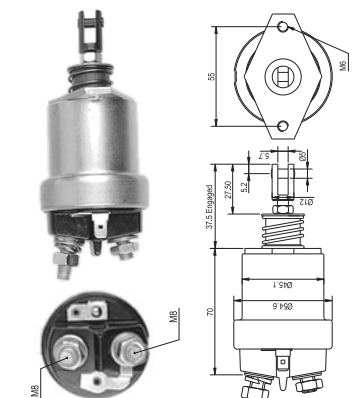

**MAGNETI
MARELLI**

O.E.

940113050121
AME0121 12V

Ducellier:
606893 680560
680559 680566

Valeo:
NE361
NE355

Ducellier:
6020E 6081F 6212A
6020F 6189A 6212B
6035E 6189B 6241A
6035F 6189C 6241B
6081E 6189D

Peugeot
504 and 505

940113050122
AME0122 12V

Ducellier:
583079

Ducellier:
6183
6187
6203
6216
6220
6231

DAF
66 1300

Citröen
LNA 11E

Revisase
11 SE, SX, GT, Visa Chromo

Volvo
66,
Bernard Motori

Fiat
128

Peugeot
Peugeot 104L, GL, GR Z, ZL, ZA, 205L
GL, 505TI, 604, 504, 2000R

Renault
Renault R4, R5, R6, R10, R12, R14
R15, R16, R17, R18, R20

940113050123
AME0123 12V

Bosch:
9330081034

Ford
Corcel I i II(==>I 03/78)

VW
Sedan, Kombi, Karmann Ghia, JK 2000

Agrale
M70, M80, M85, M90 (==>07.70)