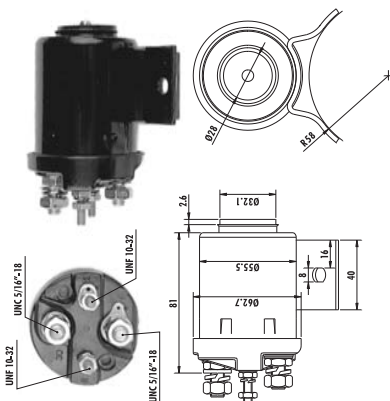

**MAGNETI
MARELLI**

O.E.

MF Tratores 85X
95l,
95x
275
285
290, Trator 50 X, 55X, 65R, 65X,
235
250
265 (DE 11/71---->)
296
296 -silnik 6354
Trator MF 400
MF 3366
Valmet Trator engine/silnik
MWM 3,4,6 cil.

VW
6.90
11.130
13.130
6x4 engine/silnik MWM

940113050069
AME0069 12V

Bosch:
9331451017
Wapsa:
22913

Wapsa:
MWV12
MWV12F

VW
Fusca 1300, 1500; 1600 (4P)
Kombi
Karmann Ghia
Variant
TC
Variant TL

940113050070
AME0070 12V

Bosch:
9331451030
Wapsa:
22916

Bosch:
9000453038 9000453044 9000453061
9000453042 9000453045
Wapsa:
MALF3
MPB4

Clark
CHY 60 / 70 / 80 / 100 / 120 / 140
engine/silnik GM 6 CC

Ford
Galaxie, LTD Landau (12.75=>)
F100, F350, F600 benz.

Hyster
Empilhadeira engine/silnik Perkins 4 CC
- 4-206, 4.236