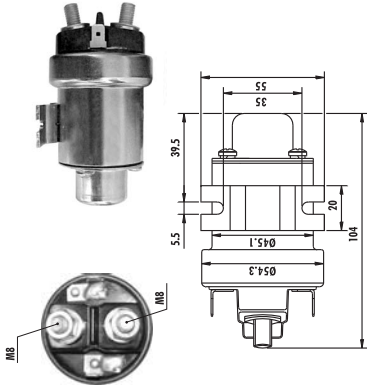

Universal:

Universal
24V

MAGNETI MARELLI

O.E.

940113050020
AME0020 12V

Universal:

Universal
12V

940113050021
AME0021 24V