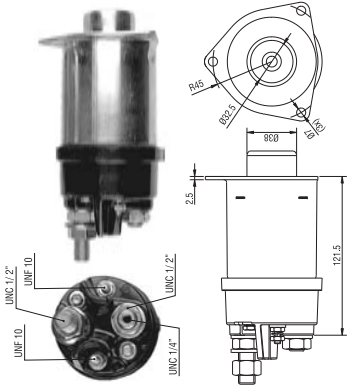

Delco
37MT series DD starters

**MAGNETI
MARELLI**

O.E.

940113050042
AME0042 12V

Delco:
1115617
D924A

Delco:
1993866
1993971

Delco
37MT series DD starters

940113050043
AME0043 24V