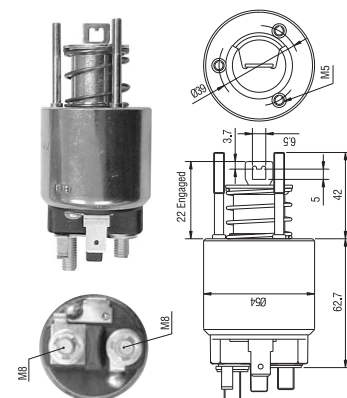

Mitsubishi:
SB669

Mitsubishi:
M2T80081
M2T80281
M2T80481
M2T80681

Mitsubishi
Acura
Mitsubishi starters/rozsuzniki PLGR

940113050356
AME0356 12V