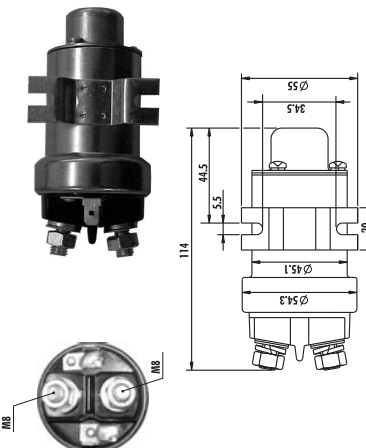

940113050017
AME0017 12V

Ford:
B6AZ11450A
BD7T11450A
C7AF11450A
D2DZ11450A
D9AZ11450A

Motorcraft:
SW3

Visteon:
B6AZ11450A

Volkswagen:
TD2911251A

Ford
Lincoln
Mercury

940113050018
AME0018 12V

Universal:

Universal
12V

940113050019
AME0019 24V

Universal:

Universal
24V