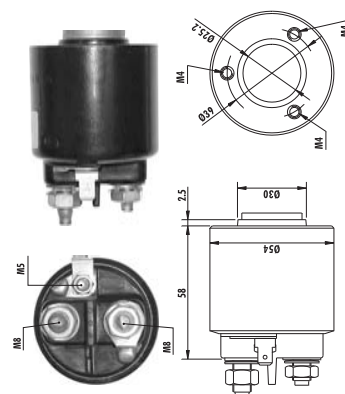

Land Rover

Peugeot

205 1.0, 1.1, 1.3
Rallye 1.4, 309 1.1, 1.4, 405 1.4 GL, GR

Suzuki

940113050061
AME0061 12V

Valeo:
594087
NE815

**MAGNETI
MARELLI**

O.E.