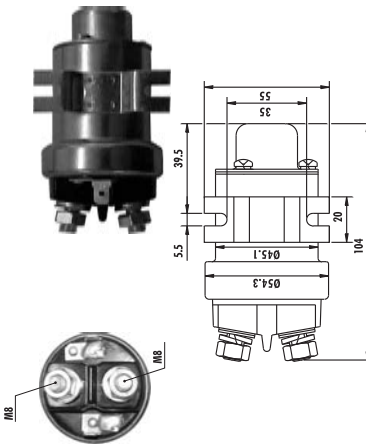

Motorcraft:
SW3

Visteon:
B6AZ11450A

Volkswagen:
TD2911251A

Ford
Lincoln
Mercury

940113050018
AME0018 12V

Universal:

Universal
12V

940113050019
AME0019 24V