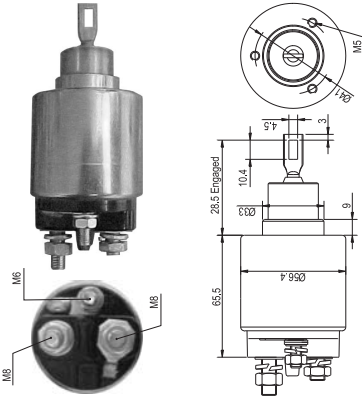

MAGNETI MARELLI

O.E.

940113050348
AME0348

Bosch:
0331303144

Bosch:
0001218159

Fiat
Ducato 2.5 Diesel
Ducato 2.5 Diesel Turbo (03.94.)

940113050349
AME0349 12V

Bosch:
2339303202
F000SH0107
2339303294
F000SH0152
2339303306

Bosch:
0001107030
0001107075
F000AL0108

Toyota
Corolla 1.8i 16V (08/98-06/02)
Avenis
Carina
Corolla 2.0 Diesel