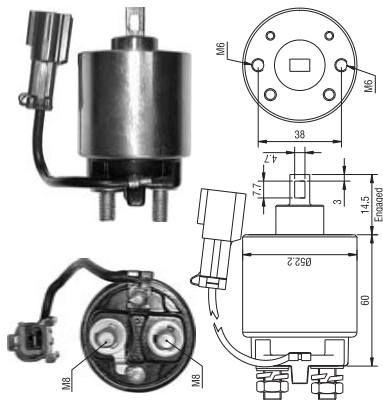

Hitachi:
211447612
Nissan:
2334331000
70Y00

Hitachi:
S114-801A
S114-801B
S114-801C

Nissan
Maxima 2.0, 3.0 (10.94=>)
Infiniti I30 (01.96=>00.99)

**MAGNETI
MARELLI**

O.E.

940113050245
AME0245

Universal

940113050246
AME0246 12V