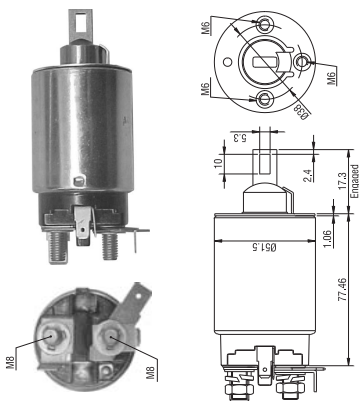

**MAGNETI
MARELLI**

O.E.

940113050288
AME0288 12V

Mitsubishi:
SB665

Mitsubishi:
M1T73581
M1T74481
M1T74482

Eagle
Medallion
Premier

Dodge
Monaco

Mitsubishi
starters/rozzrusznik PMGR

940113050289
AME0289 12V

Mitsubishi:
M371X51371
SB513

Mitsubishi:
M2T53086
M3T25885

Chrysler

Dodge
RAM 50 Pick-up

Mitsubishi
Mitsubishi Pick-up

Dodge
RAM 50 Pick-up

940113050290
AME0290 12V

Mitsubishi:
SB532

Nissan