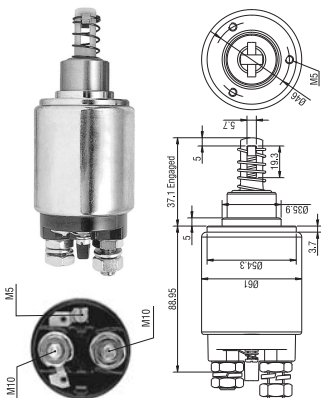

940113050177
AME0177 24V

Nashville:
44010200

940113050178
AME0178 24V

Bosch:
9330081032

Bosch:
9000083043
9000083046
9000083064
9000083073
9000083076
9000453079
9000453088

Cummins
6BT 5.9 L

Fiat
Diesel 80 (8340) 120 (8360) 140
(8360) 01/78 --> 06/82

Iveco
150T

Mercedes Benz
1214, 1218, 1414, 1418, 1217,1614
1618, 1621

Toyota
Bandeirante

940113050179
AME0179 24V

Bosch:
9331081045

Bosch:
9000083065

Mercedes
Chassi OH 1115/1315 (OM 366)
Bus M366G/0371U (OM 366) - silnik
JF, O 371 UL
OH 1621 LG
OH 1623 LG