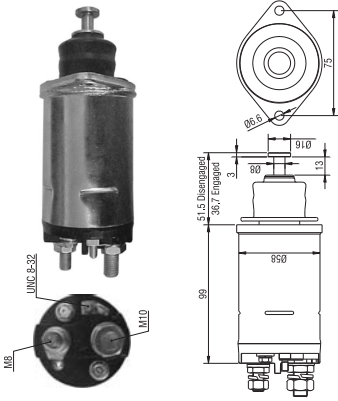

940113050297
AME0297 12V

Delco:
10456454

Delco:
1113269 1113295
1113270 1113296

Chevrolet
starters/rozruszniki

Delco
28MT Series OSGR

GM
Truck

940113050298
AME0298 12V

Delco:
10457232