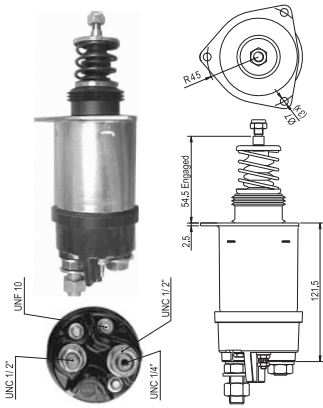

Delco
37 MT Series DD Starters

Volkswagen
VW 18.310 Titan Tractor

Delco
37 MT Series DD Starters

940113050007
AME0007 24V

Delco:
1115667
1115668
1115673

Delco:		
10478820	1990371	1990474
10478839	1990373	1990485
10478898	1990378	1990491
10478980	1990382	1990493
10478981	1990383	1990497
10478986	1990388	1993784
10478989	1990389	1993786
10478990	1990413	1993788
10478996	1990415	1993796
10478998	1990418	1993797
10479012	1990422	1993801
10479022	1990432	1993802
10479067	1990435	1993804
10479164	1990436	1993805
1990343	1990437	1993808
1990344	1990447	1993810
1990350	1990453	1993812
1990357	1990454	1993814
1990359	1990455	1993815
1990360	1990456	1993826
1990361	1990457	1993828
1990364	1990459	1993833
1990366	1990460	1993835
1990367	1990462	1993923
1990368	1990463	1993987
1990464	1993991	1993993