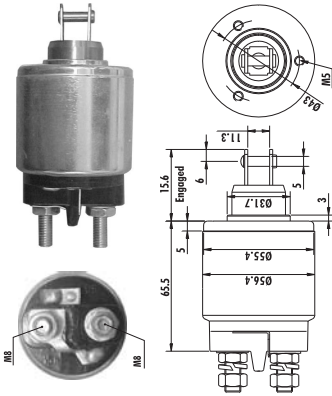

Lancia
Delta 1.5 Kombi
Prisma 1.3, 1500
Mercury
Toro

**MAGNETI
MARELLI**

O.E.

940113050132
AME0132 12V

Lada:
21083708808

Lada
Niva and Samara 1.3, 1.5 (01.86=>)

940113050133
AME0133 12V

Bosch:
0331303003
0331303010
0331303040
0331303007
0331303015
0331303503
9330081039