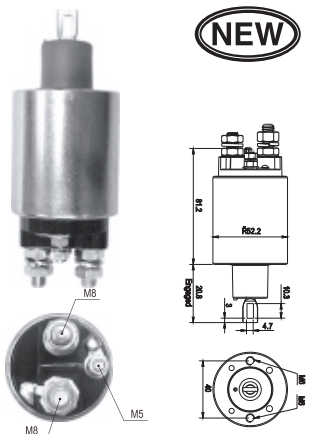

Deutz:
Cosechadora
Truck
Tractor
Pick-up

Ford:
F 100
F 150
F 250
F 7000
Transit

Massey Ferguson:
Cosechadora
Tractor
Apiladora

Peugeot:
504
505
Pick-up

940113050546
AME0546 12V

Valeo:
594407

Paris-Rhone / Valeo:
438081
D7E15
D7E20