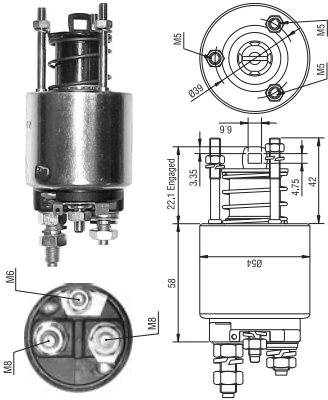

MAGNETI MARELLI

O.E.

940113050533
AME0533 12V

Marelli:
85541420

Marelli:
63102008
63103007
63222901
63103002
63103008
63222908
63103003
63103108
63223101

Fiat
Brava 1.6 EL, 1.6 SX
Bravo 1.6 S, 1.6 SX
Cinquecento 900, 900i, 903, 903i.e.
Marea 1.6i 16V Weekend
Palio 1.6 16V, 1.6 16V Weekend
Ponto 90 1.6
Punto GT 1.4, GT 1.4 Turbo
Scudo 1.6, 1.6 Kasten
Tempra 1.4i.e., 1.6 i.e.

Lancia
Dedra
Delta

Seat
Ibiza
Marbella

940113050536
AME0536 12V

Bosch:
0331302060
0331302560

Bosch:
0001311035   0001311056
0001314016   0001311050
0001314003   0001314017
0001311051   0001314008
0001314024   0001311052
0001314009   0001314031
0001311054   0001314010
0001315002   0001311055
0001314011

Buick Marine DV 10 (00.75=>)
DV 20 (00.75=>)
DV 36
DV 48

Saab
Marine H-HG Series (06.76=>06.83)
2 H, 2 HG (01.66=>06.83)

Volvo
Penta Marine AQD 11C (07.75=>)
MD 3 B (05.71=>10.75)
MD 11C, C/HY (07.75=>05.81)
MD 11 D (06.81=>)
MD 17 C, D (11.75=>)