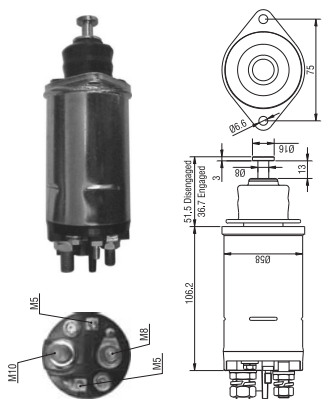

Cummins

Detroit
Diesel

Mack

940113050302
AME0302 24V

Delco:
10457152

Delco:
10479600 10479616
10479608 1113272

Starters/rozruszniki Delco

Delco
28MT series
Lister-Petter