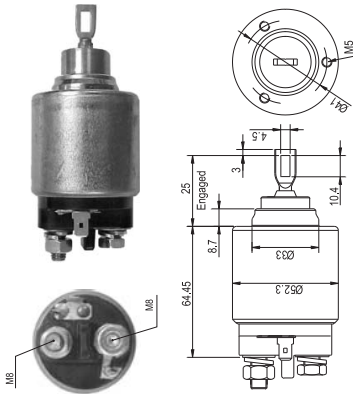

Volvo
S40
V40
C70
S70
V70
S80
850
960

MAGNETI MARELLI

O.E.

940113050012
AME0012 12V

Bosch:
2339304020
2339304025

Bosch:
0001116001

Renault
Clio 1.1 (04.96=>)
Clio 1.2i (04.96=>)
Kangoo 1.2i (10.97=>)
Twingo 1.1 (05.96=>)
Twingo 1.3 (05.96=>)