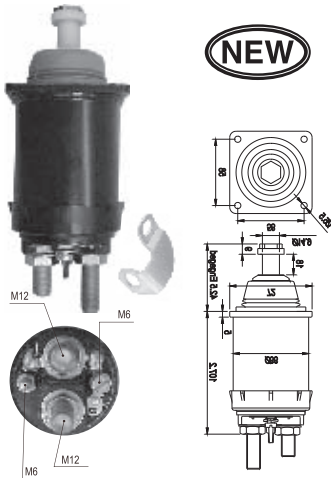

Isuzu:
Rhodeo 4 cyl.
Family II 4cyl.

940113050568
AME0568 12V

Nippondenso:
228000-7791

Land Rover / Rover Group:
Rover 75 1.8L 16V

940113050569
AME0569 12V

Bosch:
2339403014

Bosch:
0-001-371-015
0-001-371-016
0-001-371-018
0-001-372-007
0-001-372-008