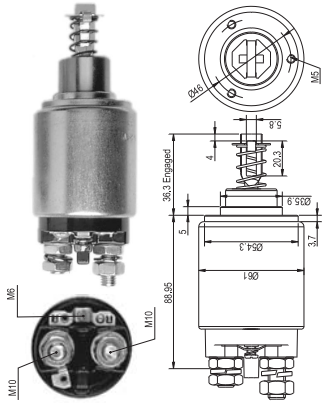

IHC

Iveco
John Deere
KHD
Mark
Magirus

MasseyFerguson

Mercedes
Diesel

Renault

Volvo
Diesel

940113050103
AME0103 24V

Bosch:
0331402007
0331402507