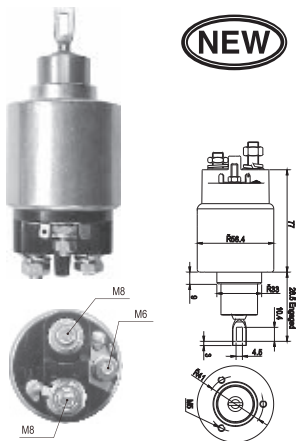

940113050543
AME0543 12V

Bosch:
2339304039

Bosch:
0-001-107-406
0-001-115-008

Mercedes:
Classe A 160 CDI, 170 CDI 07.98,
C 180 Kompressor -> 05.02
C 200 CGI Kompressor -> 07.03
C 200 Kompressor -> 05.02
C 230 Kompressor -> 02.04
C Coupe 160 Kompressor -> 05.02
C Coupe 180 Kompressor -> 05.02
C Coupe 200 CGI Kompressor -> 07.03
C Coupe 200 Kompressor -> 05.02
C Coupe 230 Kompressor -> 05.02
C T-Model 180 Kompressor -> 05.02
C T-Model 200 CGI Kompressor -> 07.03
C T-Model 200 Kompressor -> 05.02
C T-Model 230 Kompressor -> 02.04
CLK 200 CGI -> 07.03
CLK 200 Kompressor -> 09.02
CLK Convertible 200 Kompressor -> 02.03
CLK Convertible 200 CGI -> 07.03
E 200 Kompressor -> 11.02
E T-Model T Kompressor -> 11.02
SLK 200 Kompressor -> 03.03
Vaneo 1.4 CDI -> 02.02