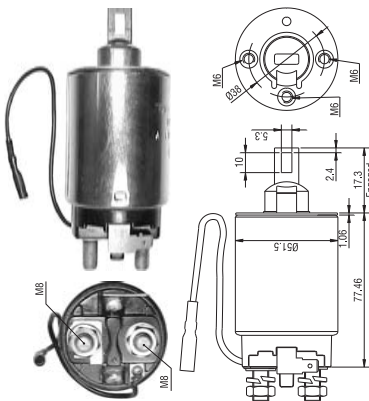

940113050290
AME0290 12V

Mitsubishi:
SB532

Nissan