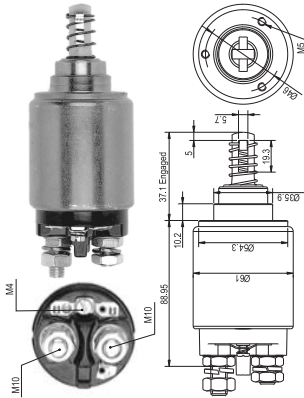

**MAGNETI
MARELLI**

O.E.

940113050106
AME0106 12V

Bosch:
0331402002
0331402003
0331402502
0331402503

Bosch:
0001362046 0001366008
0001362305 0001366010
0001362312 0001366025
0001362700

Iveco, Kaelble, Massey Ferguson,
Mercedes, Palmieri, Poclair, Steyer, IHC,
Vaxhall, Ford, Bertolini, Volvo, Atlas, Atlas
Copco, Man, VW, Calyson, Case,
DeutzFahr, Farymann,
Ruggerini, Ferrari, Hamm, Hatz, Holder,
Renault, Huerlimann, Slanzi

940113050107
AME0107 12V

Bosch:
0331401040
0331402039
0331402519
0331402001
0331402087
0331402535
0331402019
0331402205
0331402539
0331402030
0331402501
0331402035
0331402504

Bosch:
0001362062 0001367029
0001362073 0001367030
0001362092 0001367037
0001367028 0001367045

Ford

New Holland
Tratores 8430 DT
8630 DT, 8830 DT

Mercedes
240D and 300

Volvo
240, 740 and 769

VW
Dasher, Quantum

Audi
5000 and 4000 (Diesel)