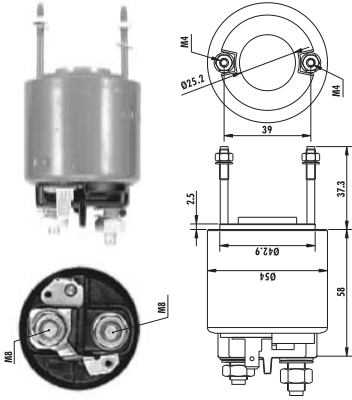

940113050142
AME0142 12V

Paris Rhone:
105254
182462
CED543

Valeo:
NE134
NE140

Paris Rhone:
D10E81
D9E100
D9E87
D10E87
D9E81
D9E95

Valeo:
D9E95

Peugeot
505 Ti (03.83 => 12.93)

Renault
Alpine A310
Alpine 2.5, 2.9 V6 GT, Turbo
Espace 2.9
Safrane 3.0i
R25 2.6 V6 Turbo, R30i, TS, TX