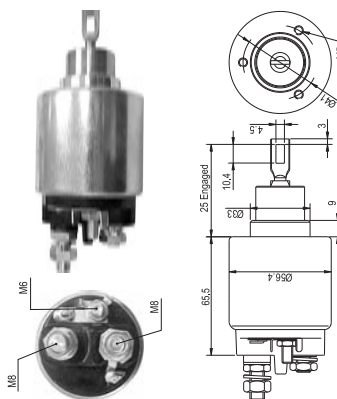

Fiat:
4 643 307 210
46 430 721
46 437 520

Lancia:
46 430 721
46 437 520

940113050053
AME0053 12V

Lucas Indiel:
230770
231020
35640770
35641020
K01253

Lucas:
35258660

Chevrolet
S10
Blazer engine/silnik Maxions HS