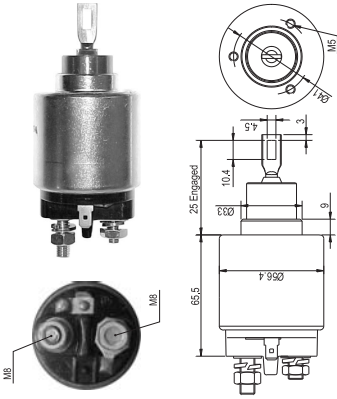

940113050051
AME0051 12V

Bosch:
F000SH0110

Bosch:
F000AL0307

Renault
Clio 1.6i (07/99 ->)
R19 (07/99 ->)

940113050052
AME0052 12V

Bosch:
2339303227
F000SH0123

Alfa Romeo:
46 437 520

Fiat
STRADA 1.7 TDS - 03/1999 -->
STRADA 1.9 D - 11/2000 -->

Bosch:
0001109018
0001109048

Fiat:
4 643 307 210
46 430 721
46 437 520

Lancia:
46 430 721
46 437 520