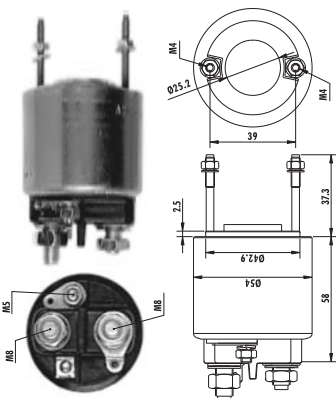

Valeo:
NE421

Bukh

Citröen

Peugeot

Renault
R21, R25

Volvo

940113050146
AME0146 12V

Paris Rhone:
181069
CED549
CED568