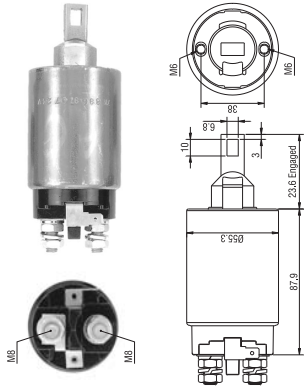

940113050335
AME0335 24V

Mitsubishi:
M372X10371
M372X10372PS
ME700119
ME700316

Mitsubishi

940113050336
AME0336 24V

Bosch:
0331101006

Bosch:
0001410021 9000084010
9000084021 0001410041
9000084012 9000084022
0001410089 9000084014
9000084023 0001417064
9000084015 9000084024
9000084007 9000084018
9000084026 9000084008
9000084019 9000410021
9000410041

Atlas Copco
Caterpillar
Cummins
Fiat
Fiat Allis
Iveco
J.I. Case
Komatsu
Massey Ferguson
Maifera
Mercedes Benz
MWM
Scania
Volvo
Volkswagen