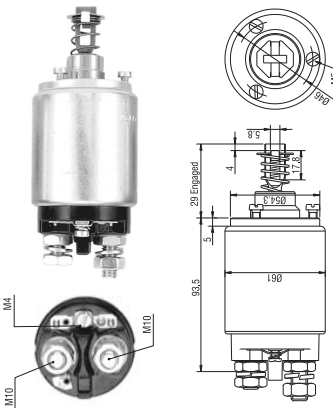

940113050259
AME0259 12V

Bosch:
0331401008
0331401508

Bosch:
0001354007
0001354041
0001354088
0001354010
0001354081
0001354089
0001354021
0001354087
0001354090

Case
321, 431, 531, 644 (01.86==>)
Daf
Deutz
IHC
KHD
Mercedes