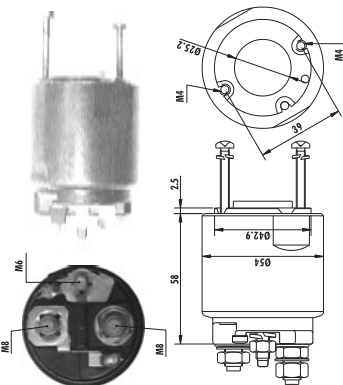

Paris Rhone:
594347
CED5033

Valeo:
594347
CED5033

Paris Rhone:
D7E4
D7E8

Valeo:
D7E4
D7E8

Mercedes Benz
168 series A140
A160 od 10/97

940113050065
AME0065 12V