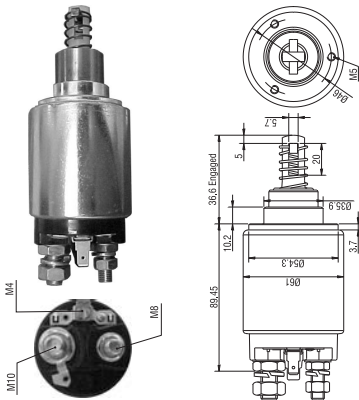

940113050441
AME0441 12V

Bosch:
2339303262

Bosch:
0001110054

Mercedes Benz
Class S 500
Class SL 500