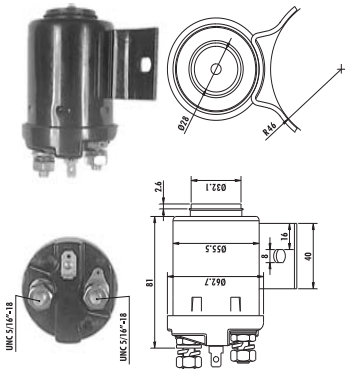

**MAGNETI
MARELLI**

O.E.

MF Tratores 85X
95l,
95x
275
285
290, Trator 50 X, 55X, 65R, 65X,
235
250
265 (DE 11/71---->)
296
296 -silnik 6354
Trator MF 400
MF 3366
Valmet Trator engine/silnik
MWM 3,4,6 cil.

VW
6.90
11.130
13.130
6x4 engine/silnik MWM

940113050069
AME0069 12V

Bosch:
9331451017
Wapsa:
22913

Wapsa:
MWV12
MWV12F

VW
Fusca 1300, 1500; 1600 (4P)
Kombi
Karmann Ghia
Variant
TC
Variant TL

940113050070
AME0070 12V

Bosch:
9331451030
Wapsa:
22916

Bosch:
9000453038 9000453044 9000453061
9000453042 9000453045
Wapsa:
MALF3
MPB4

Clark
CHY 60 / 70 / 80 / 100 / 120 / 140
engine/silnik GM 6 CC

Ford
Galaxie, LTD Landau (12.75=>)
F100, F350, F600 benz.

Hyster
Empilhadeira engine/silnik Perkins 4 CC
- 4-206, 4.236