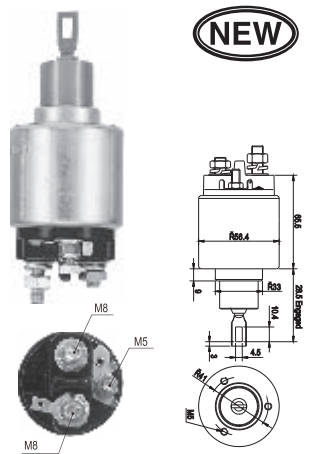

940113050564
AME0564 12V

Bosch:
9330061129
F000SH0150

Bosch:
F-005-M00-024

Opel:
Astra 4 cyl.
Calibra 4 cyl.
Vectra 4 cyl.

Isuzu:
Rhodeo 4 cyl.
Family II 4cyl.