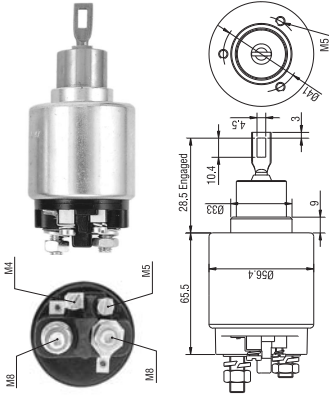

940113050324
AME0324 12V

Bosch:
9330081060

Bosch:
9000081007
9000082074

Ford
Versailles
Royale

EFI

VW
Santana
Quantum 1.8/ 2.0 (10.96==>)

940113050325
AME0325 12V

Bosch:
0331303055
0331303056
0331303076
0331303132