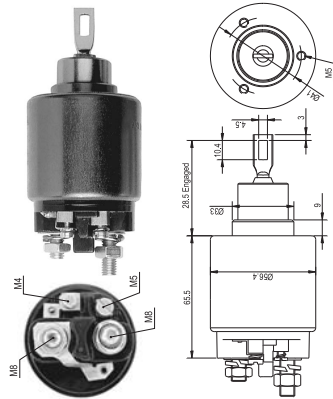

940113050124
AME0124 12V

Bosch:
0331303003
0331303007
0331303010
0331303015
0331303040
0331303503
9330081039

Bosch:
0001208200 0001311137 9000082043
0001208201 0001314002 9000082045
0001208208 0001314018 9000082046
0001211213 0001314033 9000082047
0001211214 9000082025 9000082049
0001211216 9000082028 9000082050
0001211217 9000082030 9000082051
0001211218 9000082032 9000082054
0001211219 9000082034 9000082057
0001311118 9000082035 9000082060
0001311122 9000082041 9000082065
0001311136 9000082042 9000082073

Agrale
TX 1100 (M790)
Motores M93iD, M70, M80, M85, M90

Audi
Audi 100

Ford
Corcel II, Belina II, Del Rey, Pampa
Scala (1.6 CHT--> 12/80)
Escort Hobby 1.3 and 1.6 (CHT)
Gurgel Sedan, Supermini

Mercedes
Mercedes 230, 280, 380, 420,450, 500
and 560
Motores RD900, RD900L, RD950,
RD950L

Peugeot
Peugeot 505

Porsche
Porsche 924 and 944

Volkswagen
Passat 1.5 and , 1.6, Gol 1300, 1600
and 1.6 (AE1600), Kombi 1600, Sedan
1300 and 1600, Karmann Ghia TC1600,
Variant II, Voyage 1.5; 1.6, Parati 1.5,
1.6 (AP 1600); 1.6 (AE 1600). Fusca
1.6 (Mod. 94). Gol 1.3/1.6, Brasilia
1.3/1.6, Variant II, Voyage, Parati1.5/1.6,
Karmann Ghia TC 1600, Kombi 1600,
Passat 1.5./1.6, Transporter 1.6,
Gol GT 1.8, GTS, Parati 1.8, GTS,
Santana i Quantum 1.8/2.0,
Voyage 1.8., Yanmar Micro Tratores TC
11/TC11 Super (NS11)