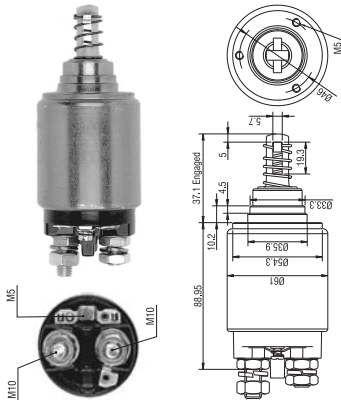

940113050253
AME0253 24V

Bosch:
0331402008
0331402508

Bosch:
0001364100
0001364101
0001364104
0001364105
0001368057

Deutz
IHC
KHD
Magirus