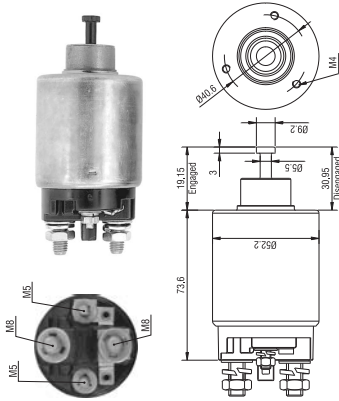

MAGNETI MARELLI

O.E.

940113050412
AME0412 12V

Delco:
1114583

Delco:
9000821 9000844
9000822 9000867
9000840 9000884

Mercury
Marine
Starters/rozzruszniki Delco PG 260 Series
PMGR

940113050413
AME0413 12V

Delco:
1114580
1114581