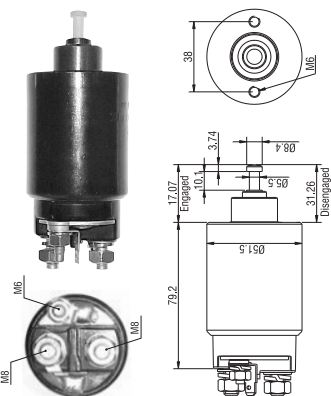

Visteon:
PMGR Starters

Visteon:
PMGR Starters

Lincoln:
Mark serie 4.6 L (281) V8
Navigator 5.4 L (330) V8
Town Car 4.6 L (281) V8

Mercury:
Cougar 4.6 L (281) V8
Marquis 4.6 L (281) V8

MAGNETI MARELLI

O.E.

940113050533
AME0533 12V