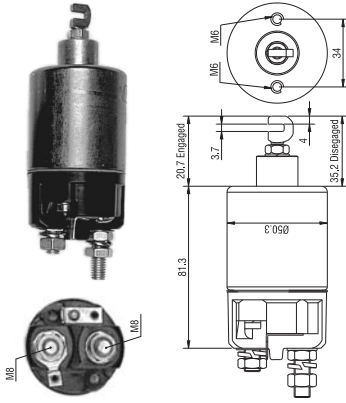

Fiat
Allis

Marelli
4.0Kw DD starters

**MAGNETI
MARELLI**

O.E.

940113050198
AME0198 12V

Kubota:
1522163020 1523163010
1523163020

Mazda:
022123764 057823764

Motorcraft:
SWE1136 SWE1450
SWE1999