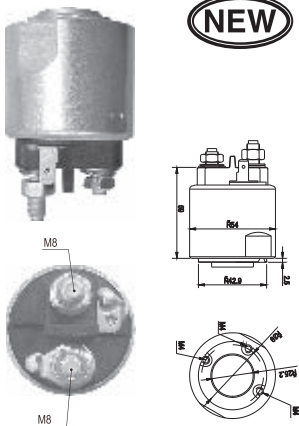

Renault:
Clio II 1.6
Kangoo 1.4
Megane Classic 1.4
Thalia 1.4

Renault:
7700274303

**MAGNETI
MARELLI**

O.E.

940113050547
AME0547 12V

Valeo:
494803

Paris-Rhone / Valeo:
D7E11
438128

Renault:
Megane 1.6 16V
Scenic 1.6 16V