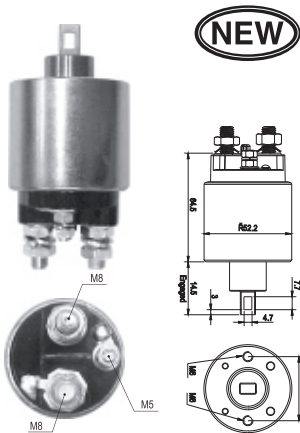

Lucas / Prestolite Indiel:
35640490
23.0690
K01334

Lucas / Prestolite Indiel:
352 58 370
352 58 730

Citroën:
C5 2.0, 2.0HDi
C15 1.8
C25 1.9
Berlingo 1.8, 1.9
BX 1.7, 1.9
BX15
BX16
BX18
BX19

Peugeot:
205 1.6, 1.9
306 1.6, 1.9
405 1.6, 1.9
Boxer 1.9
Partner 1.6

940113050561

AME0561 12V