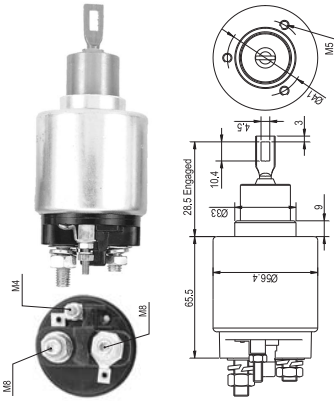

**MAGNETI
MARELLI**

O.E.

940113050326
AME0326 12V

Bosch:
0331303108

Bosch:
0001108046
0001108069
0001208404
0001108066
0001108070
0001208407
0001108068
0001110024
0001208420
0001208421

Chrysler Acclaim, ES 2.2i, 2.5i, GS 2.2i Turbo, GTS 2.2i Turbo, 2.5i, 2.5i Turbo, Le Baron 2.2, 2.5, 3.0, New Yorker, Sundance, TC, Voyager 2.5i, 3.0 V6., Dodge Caravan, Daytona, Dynasty, Spirit, Shadow, Plymouth