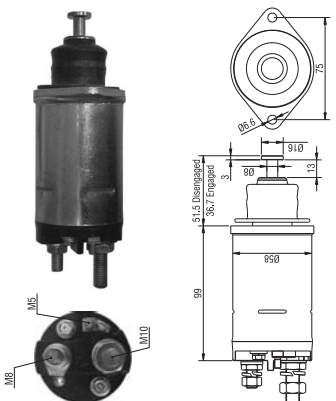

Bosch:
0001107011
0001107039
0001112018

Nissan
Micra

940113050467
AME0467 12V

Delco:
10478614

Starters/rozruszniki Delco 28 MT Series
OSGR

**MAGNETI
MARELLI**

O.E.

940113050468
AME0468 12V