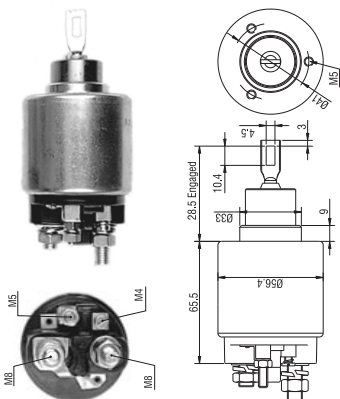

940113050268
AME0268 12V

Bosch:
0331303030
0331303530

Bosch:
0001108021 0001208221
0001208211 0001311134
0001311135

Porsche
Peugeot
Citröen