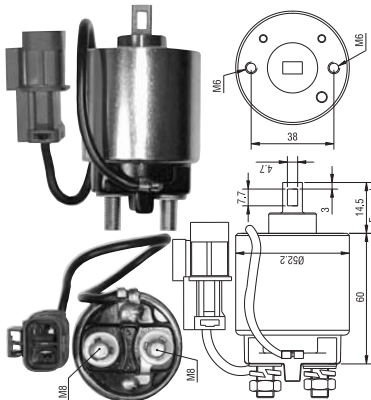

940113050241
AME0241 12V

Lucas Indiel:
35640630

Prestolite Indiel:
35640630

Lucas:
35258270

Ford
Verona
Orion engine/silnik Audi
827 2.0 i Audi 827 1.6 /1.8

Volkswagen
Pointer engine/silnik Audi 827 1.8
Polo Classic