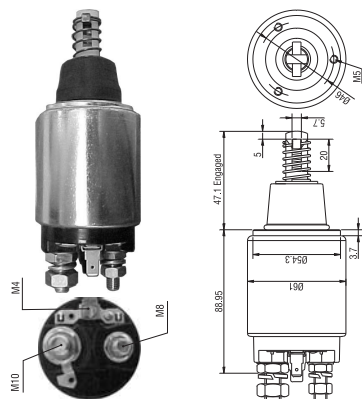

940113050391
AME0391 12V

Fiat:
4154106

Lada:
21013708805

Fiat:
4156064 4294494
4474746 4162784
4294495 4474762

Fiat
124 Special T, Sport
Spider 125 Berlina
Special 130 Berlina
Special 131 Berlina
Familiare 132 Berlina
Coupe
Dino Coupe

Lada:
2101-370-8805

Marelli:
63222400 63222700
63222730 63222430
63222701 63222731

Lada
125