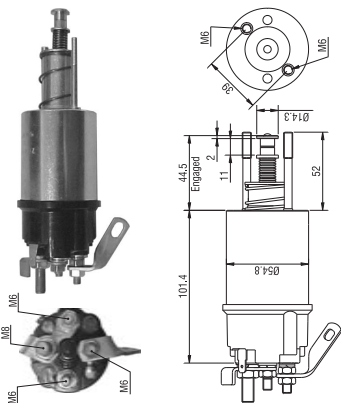

940113050157
AME0157 12V

Ford:
2701E11390A
D4NN11390B
2701E11390B
D7NN11390B

Lucas:
76740 76862 77010
76753 76869 77014
76756 76881 77025
76781 76900 77032
76825 76910 77052
76833 76911 77109
76834 76912 TOB108
76835 76913 TOB110
76836 76928 TOB111
76854 76956 TOB133

Lucas:
26211 26312 26358
26227 26316 26359
26234 26323 26366
26246 26338 26376
26265 26339 26379
26274 26341 26395A/B
26291 26343 26395D/E
26294 26345 26410A/B
26295 26351 26414A/E
26304 26352 26423A/D
26305 26357 26431A

Lucas
M50
Case
Clark
Equipment
Ford
tractor
International
Leyland
Lincoln
Eletric
Lucas
M50 starter
Massey Ferguson
Sperry New Holland and Yale Forklift