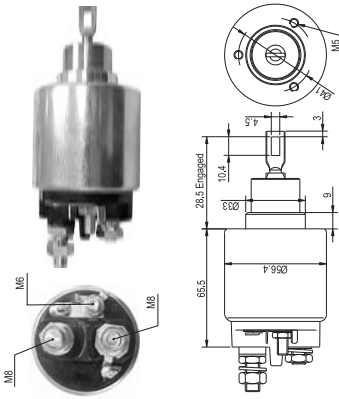

940113050365
AME0365 12V

Bosch:
2339303256
F000SH0108
F000SH0139

Alfa Romeo:
46468696

Bosch:
0001107066
0001110124
F000AL0102
0001107091
F000AL0100

Fiat:
46468696
46748349
46821681

Lancia:
46468696

Fiat

Punto Marea
Marea Weekend 1.8 MPI 16V
08/1999- 02/2000
Brava 1.8 MPI 16V 02/2000 -->
Marea 2.0 20V 10/1996- 02/1999
Marea 2.0 MPI 20V Turbo 12/1998 -->
Marea Weekend 2.0 MPI 20V Turbo
12/1998 --> 02/2000
Palio Weekend 1.6 MPI 16V
04/2000 --> 02/2002
Siena 1.6 MPI 16V
04/2000 --> 02/2002
Strada 1.6 MPI 16V 03/2002 -->