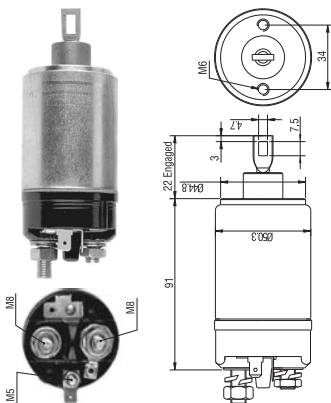

940113050167
AME0167 12V

Bosch:
0331302053

Bosch:
0001217001
0001311033
0001311034
0001311037
0001311038
0001311048

Ford