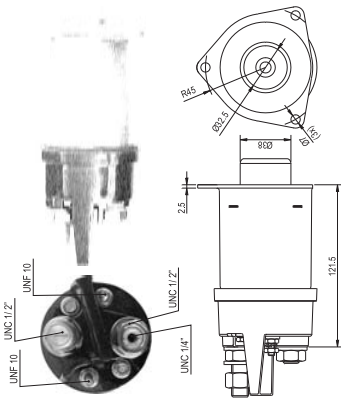

940113050495
AME0495 24V

Delco:
1115625
D919A

Delco:
10478937/ 938/939
10478947/948/952 10479011/053/168
10478940/941/942 10478988
1993842/ 933/936
10478943/944/946 10479008/009/
010 1993940/941/944 1993945/
980

Delco
Moto
Jonh Deere
Traktor