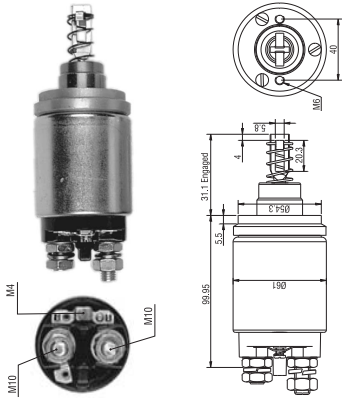

940113050183
AME0183 24V

Bosch:
0331401002
0331402081

Bosch:
0001360002 0001360009 0001360018
0001360003 0001360010 0001360047
0001360004 0001360012 0001360053
0001360008 0001360013

Hatz

IHC

KHD

Man

MWM

Poclain

Saviem

Scania

Steyer