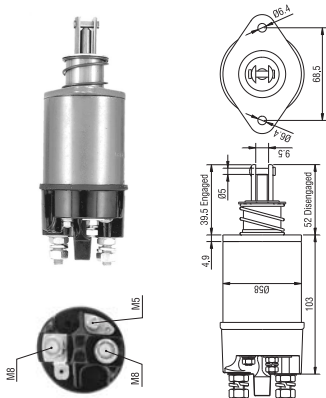

940113050291
AME0291 12V

Mitsubishi:
M371X61371
MD611378
SB613

Mitsubishi:
M3T41285

Mitsubishi
Colt 1.3, 1.3i, 1.5, 1.6i, 1.8i
Galant 1600,1850, 1.6,1.8, 2000, 22.0,
2.0i, 2.0 4WD
Lancer 1.3, 1.5, 1.6, 1.8i, 1.8 4WD, L
300 1.8, 2.0, 2.4
Pajero 2.4, 2.6
Space Gear 2.0i
Space Runner 1.8i
Space Wagon 1.8, 2.0i
Tredia 1.4, 1.5, 1.8

940113050292
AME0292 12V

Mitsubishi:
SB524

Mitsubishi:
M2T53882

Nissan
Cherry 1.6 GL
Sunny 1.6, 1.6i 2WD, 100NX 1.6 Cold
Climate

940113050293
AME0293 12V

Lucas Indiel:
35640274
Prestolite Indiel:
35640274

Lucas:
35256422
35256424
35257700
35257880

Borgward Motores Indenor XDP 6.9
Borgward VW 4 Cil., 2.4, 100 HP
Indenor XD2, XD2 Diesel, Ligerio, XD3,
XD3T E XD2S Turbo
Chrysler/VW DP600, DP800, DP500 e
DD1000
Dodge taxi, Pick-up DP100, DP200,
Deutz Motor Deutz 913- 3, 4, 5, 6 Cil.,
F4L2114- 1973 -->
Ford bus B7000 , B600, F6000, F7000,
F3500 ,Pick-up F250 , F100
General Motors engine/silnik Bedford
1975-->
John Deere Tratores 1420, 2330, 2420,
2530, 2730 , 3420, 4420, 3530,4530
Industriais JD 627, JD 727, 2140 (4cil),
3140 (6Cil.)
Massey Ferguson Traktor 1095, 1098,
1195, 1215 Turbo, 1075, 1078, 1088,
1175, 1185, 165, 265, 150, 155, 255
Perkins 3.152, 4.203, 6.305, 6.354
Traktor: MF 150, 155, 255
Renault Galdiator T1000, Trafic, Pick -up
18,21 Diesel ., Sevel/Peugeot 504
Pick-up; Diesel Ligerio, 505 XD3, XD3T e
XD2S Turbo (nr. Sevel 9418002079)