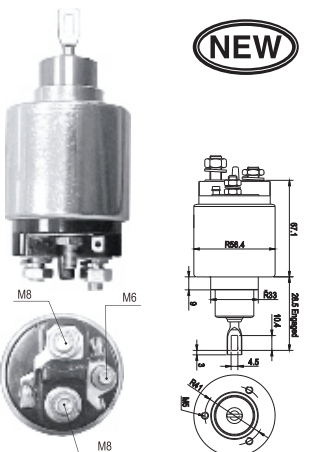

**MAGNETI
MARELLI**

O.E.

940113050562
AME0562 12V

Valeo:
494813

Paris-Rhone / Valeo:
438153
438180
438181
D7E33
D7E34
D7E37

Ford:
Courier 1.6, 1.0,
Ecosport 1.0, 1.6
Fiesta 1.0, 1.6
Ka 1.0, 1.6
New Fiesta 1.0, 1.6

940113050563
AME0563 12V

Bosch:
F000SH0122
F000SH0151

Bosch:
F-010-ALO-101

Peugeot:
306 1.6
405 1.9

940113050564
AME0564 12V

Bosch:
9330061129
F000SH0150

Bosch:
F-005-M00-024

Opel:
Astra 4 cyl.
Calibra 4 cyl.
Vectra 4 cyl.

Isuzu:
Rhodeo 4 cyl.
Family II 4cyl.