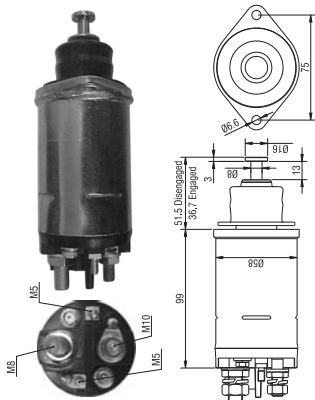

940113050299
AME0299 12V

Delco:
10457061

Delco:
10479613

Starters/rozruszniki Delco 28MT series