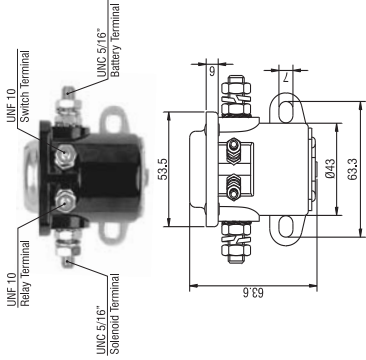

Motorcraft:
SW3

Visteon:
B6AZ11450A

Volkswagen:
TD2911251A

Ford
Lincoln
Mercury

940113050018
AME0018 12V

Universal:

Universal
12V

940113050019
AME0019 24V