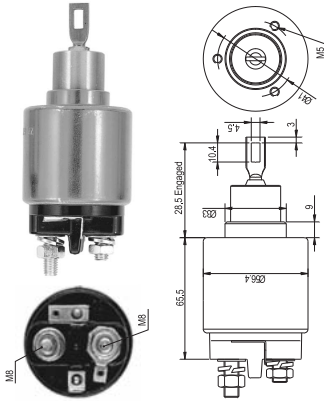

940113050125
AME0125 12V

Bosch:
9330081041

Bosch:
9000082058

GM
Kadett 2.0
Monza 2.0; 2.0i

MAGNETI MARELLI

O.E.

940113050126
AME0126 12V

Bosch:
0331303002
0331303013
0331303024
0331303029
0331303041
0331303059
0331303068
0331303070
0331303071
0331303112
0331303502
2339303232
9330081040