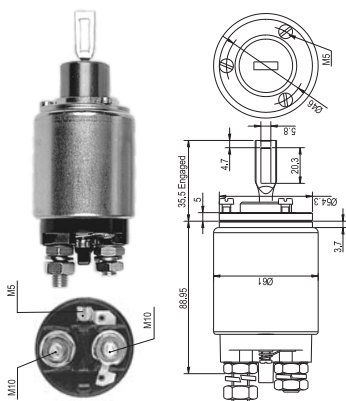

940113050095
AME0095 12V

Bosch:
9330081030

Bosch:
9000083027 9000083053 9000083067
9000083028 9000083054 9000083069
9000083035 9000083055 9000083071
9000083036 9000083056 9000083072
9000083038 9000083058 9000083077
9000083042 9000083059 9000083089

Wszystkie "JF" Serie Starters.
Alfa Romeo, Auto Carro, Saviem,
Carraro, Ford, Lamborghini, Same,
Cassan, KHD, Man, Hanomag, Opel,
Maserati, Bomag, Volvo, VW,
MagirusDeutz Ag, Atlas Copco, Bertolini,
Case, Ferrari, IHC, Hilder, Iveco,
Massey Ferguson, Slanzi, Mercedes,
Hamm, Hatz, Palmieri, Renault, Poclair,
Ruggerini, Steyer, Vauxhall, CBT,
Cummins, Agrale, J.I. Case, GM,
Mercedes Benz, Toyota, Maxion, MWM,
Valmet, Yanmar, Ford New Holland

940113050097
AME0097 12V

Bosch:
9330081008

Bosch:
9000083015

Wszystkie "JD" Series Starters

940113050098
AME0098 12V

Bosch:
9330081031

Bosch:
0001358030 9000083004 9000083019
9000083000 9000083011 9000083029
9000083001 9000083012 9000083040
9000083002 9000083013 9000083003
9000083018

Agrale
Caminhoes TX 1600, CBT Trator 1105
Fiat
Allis Trator AD7B, J.I. Case Trator W20
Maxion Trator MF 235 (Per-A 3.152)
MBB Caminhao 1113, 1313, 1316
1513, 1516, 2013, 2016, 2213, 2216
Chassis OF r OH 1113, 1313, 1316
industrial, MF MF 235, 265, MWM
Motores D225-6, 225-3, 225-4, 229-3

MasseyFerguson

Mercedes
Valmet

Toyota
Bandeirante
Valmet Tratores 621D, 65, 68, 85, 110

Yanmar
Motor AE-1 (engine/silnik JD)