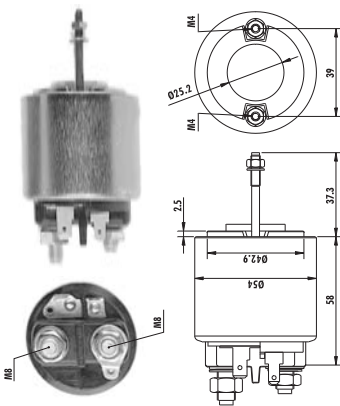

940113050143
AME0143 12V

Paris Rhone:
106142
106143

Valeo:
106143

Paris Rhone:
D10E85   D9E112   D9E771
D10E92   D9E39   D9E772
D10E921   D9E52

Valeo:
D9E772

Renault
Clio 1.0, 1.1, 1.2, 1.4, 1.4i, 1.7, 1.8, 1.8i
Express 1.1, 1.2, 1.4, 1.4i
Rapid 1.4, R5 Super 5

Volvo
340 1.7, 440, 480