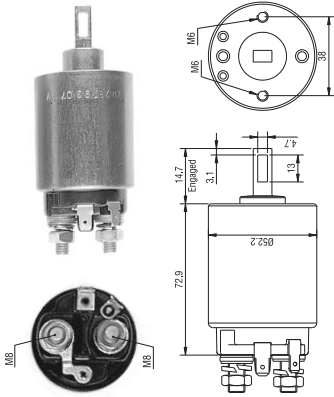

MAGNETI MARELLI

O.E.

940113050282
AME0282 12V

Hitachi:
211427008

Hitachi:
S114-232A

Volvo
240 Series (03.79=>08.93)
340 2.0 (08.84=>07.88)
343 (05.81=>07.84)
345 (08.71=>07.84)
360 2.0 (08.82=>07.90)
740 2.3, 2.3i, 2.3i 16 (08.85=>07.91)
940 2.3i, 2.3i 16, 2.3 Turbo
(09.90=>08.97)

940113050283
AME0283 12V

Mitsubishi:
M371X69171

Nissan:
2334330R11

Eagle
Mitsubishi
1.6/ 2.0
Dodge
Hyundai
Plymouth
1.4/2.7
Suzuki
Samurai