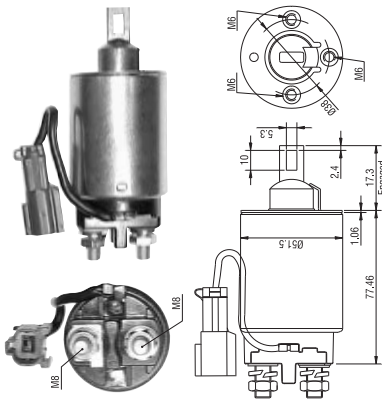

940113050293
AME0293 12V

Lucas Indiel:
35640274
Prestolite Indiel:
35640274

Lucas:
35256422
35256424
35257700
35257880

Borgward Motores Indenor XDP 6.9
Borgward VW 4 Cil., 2.4, 100 HP
Indenor XD2, XD2 Diesel, Ligerio, XD3,
XD3T E XD2S Turbo
Chrysler/VW DP600, DP800, DP500 e
DD1000
Dodge taxi, Pick-up DP100, DP200,
Deutz Motor Deutz 913- 3, 4, 5, 6 Cil.,
F4L2114- 1973 -->
Ford bus B7000 , B600, F6000, F7000,
F3500 ,Pick-up F250 , F100
General Motors engine/silnik Bedford
1975-->
John Deere Tratores 1420, 2330, 2420,
2530, 2730 , 3420, 4420, 3530,4530
Industriais JD 627, JD 727, 2140 (4cil),
3140 (6Cil.)
Massey Ferguson Traktor 1095, 1098,
1195, 1215 Turbo, 1075, 1078, 1088,
1175, 1185, 165, 265, 150, 155, 255
Perkins 3.152, 4.203, 6.305, 6.354
Traktor: MF 150, 155, 255
Renault Galdiator T1000, Trafic, Pick -up
18,21 Diesel ., Sevel/Peugeot 504
Pick-up; Diesel Ligerio, 505 XD3, XD3T e
XD2S Turbo (nr. Sevel 9418002079)