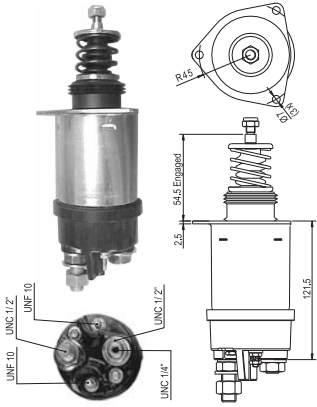

940113050004
AME0004 12V

Delco:
1115694
1115704

Delco:
10478890 10479169 1993969
10478953 10479170 1993970
10479035 10479187 1993974
10479069 1993947 1993997

Terex
V-30, V-40, V-41, V-50, V-51
V-60 engine/silnik Perkins 3-152; 4-236

Delco
41 MT

Delco
37 MT Starters