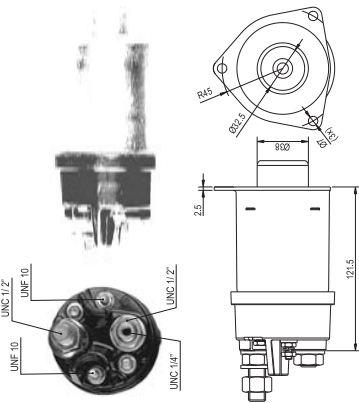

940113050031
AME0031 12V

Delco:
1115593

Ford:
E6HZ11390B

Delco:

10478801	1990363	1990468
10478802	1990365	1990469
10478803	1990370	1990470
10478804	1990372	1990471
10478810	1990375	1990475
10478816	1990376	1990477
10478894	1990377	1990478
10478895	1990379	1990483
10478962	1990385	1990484
10478964	1990386	1990486
10478966	1990387	1990487
10478967	1990391	1990489
10478978	1990393	1990490
10478983	1990394	1990492
10478992	1990395	1990494
10478997	1990397	1990495
10479000	1990398	1990496
10479018	1990400	1993772
10479019	1990403	1993774
10479021	1990404	1993775
10479037	1990405	1993776
10479038	1990406	1993783

Delco
Delco 42MT series DD starters