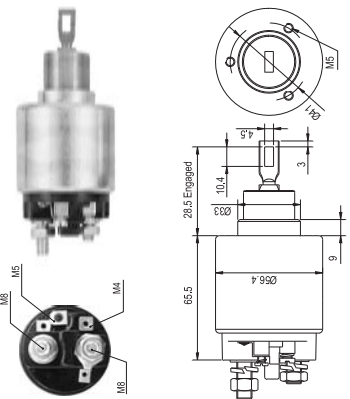

**MAGNETI
MARELLI**

O.E.

940113050048
AME0048 12V

Bosch:
0331303102
0331303116
0331303117
2339303244

Bosch:
0001108042 0001218134
0001108054 0001218135
0001108064 0001218136
0001108065 0001311150
0001108115 0001311151
0001110041 0001314043
0001218027 0001314045
0001218028