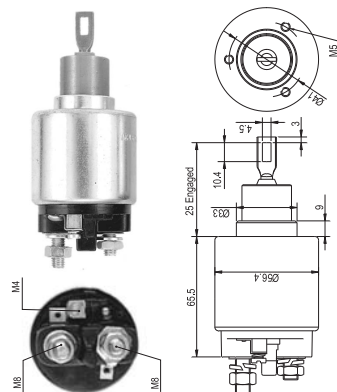

**MAGNETI
MARELLI**

O.E.

940113050443
AME0443 12V

Mazda:
E35618X10

Mitsubishi:
M371X60171
MD607889
MD618728
SB601

Mitsubishi:
M0T70381
M1T70481
M1T70483
M1T73381
M3T43381

M1T73383
M2T40081
M2T49881
M3T32591