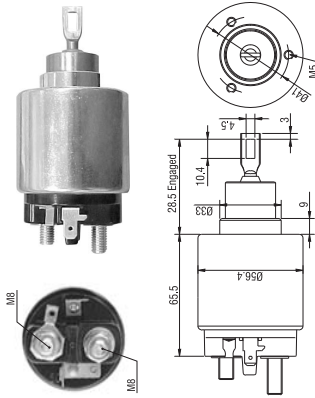

**MAGNETI
MARELLI**

O.E.

940113050406
AME0406 12V

Bosch:
9330081049

Bosch:
9000082059

Volkswagen
Fox (01.94)

940113050407
AME0407 12V

Bosch:
2339303311

Bosch:
0001108182

Citroën:
96325689

Peugeot:
96325689

Renault:
7700106763

Renault
Clio 1.0i 8V
1.6i 09/1999 -->
Express
Extra
Rapid
V6 Diesel 03/1986.03/1997
Scenic - New Scenic