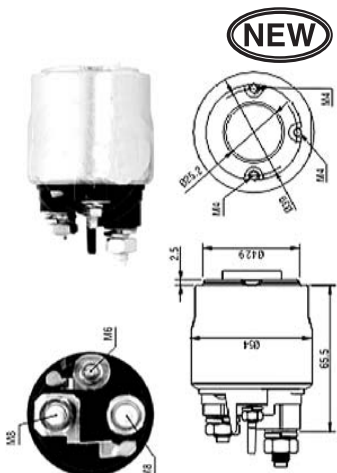

Bosch:
2339403014

Bosch:
0-001-371-015
0-001-371-016
0-001-371-018
0-001-372-007
0-001-372-008

DAF:
DAF 454 CF 85.340 12.6 250
DAF 455 CF 85.380 12.6 280
DAF 443 CF 85.430 12.6 315

DAF:
1448595

DAF:
1357210
1357211
1357212
1357213

Leyland:
1443674

940113050570
AME0570 12V