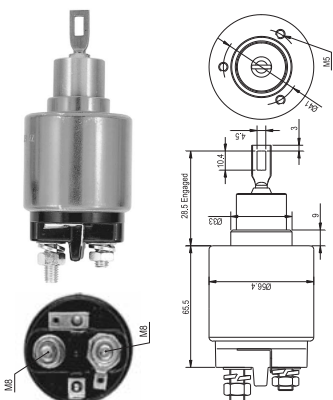

940113050125
AME0125 12V

Bosch:
9330081041

Bosch:
9000082058

GM
Kadett 2.0
Monza 2.0; 2.0i