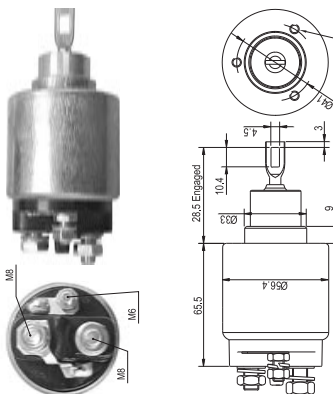

Iveco
Daily 35.10 3.0 Turbo,
35.10 3.0 Turbo (01.97=>)

940113050454
AME0454 12V

Bosch:
0331303159
0331303659

Bosch:
0001108123

Chrysler
Dynasty
Fifth Avenue
Imperial

New Yorker

Voyager

**MAGNETI
MARELLI**