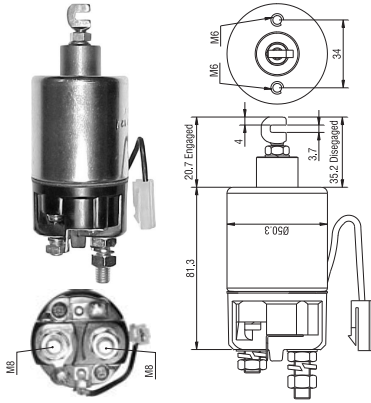

Ford
Courier

Subaru
Coupe
Brat
Sedan

Toyota
Toyota Pick-up
Mark II
Supra
Corolla
Corona

Land Cruiser
Celica

940113050200
AME0200 12V

Nippondenso:
0534002160 0534002550
0534003340

Toyota:
2815023010 2815036050
2815023011 2815060060