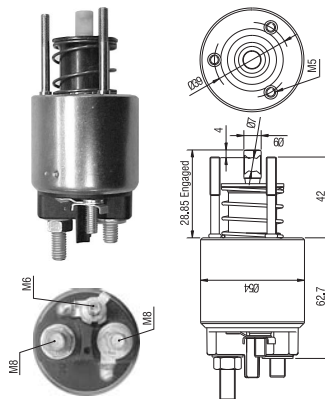

940113050454
AME0454 12V

Bosch:
0331303159
0331303659

Bosch:
0001108123

Chrysler
Dynasty
Fifth Avenue
Imperial

New Yorker

Voyager