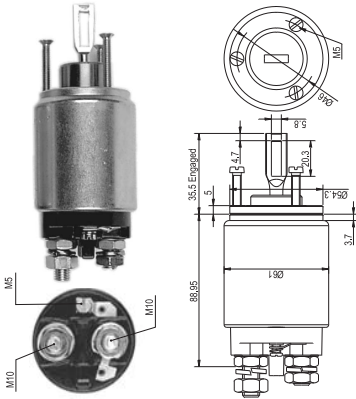

**MAGNETI
MARELLI**

O.E.

940113050112
AME0112 12V

Bosch:
9330081035

Bosch:
9000083014
9000083030

CBT
Trator 1035, MBB L 608D
(Om 314)

Toyota
Bandeirante z "JD" series starters

940113050113
AME0113 24V

Bosch:
9330081036

Bosch:
9000083045 9000083066
9000083052 9000453075
9000083063 9000453086

Fiat
Allis silnik MWM, Trator AD7B (Om 352)

Komatsu
PC 150 mod. 5 (silnik JF 24v)
(Cummins 6 BT 5.9)