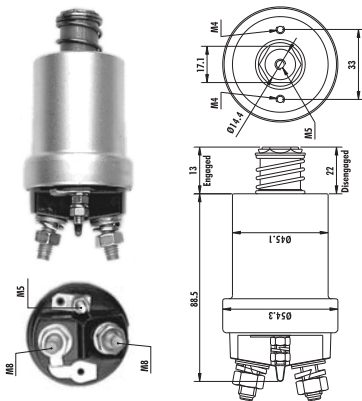

940113050378
AME0378 12V

Ducellier:
682244

Ducellier:
532016A 6217B 6217E
532016B 6217C 6217F
6217A 6217D 6217G
6217H

Citröen
Amil 8 Super (01.73=>12.76)
AX 11,12 (07.84=>)
GS, GSA (00.71=>07.86)

940113050379
AME0379 12V