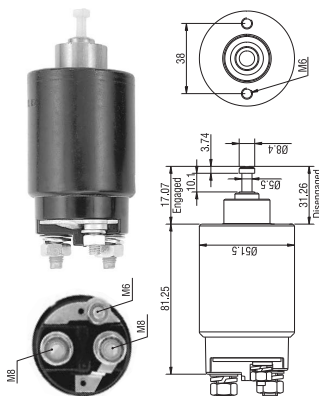

Mazda
Navajo
Pick-up

940113050264
AME0264 12V

Ford:
F3RZ11390A
F78Z11390AA
F3RZ11390B
XS6U11390AA

Motorcraft:
SW2506
SW2507
SW818

Visteon:
XS6U11390AA

Ford:
96BB-11000-AB F3RZ-11002-B
SA-813 97VB-11000-BA
F3RZ-11002-C SA-814
97VB-11000-B F50Y-11002-A
SA-815 F3RZ-11002-A
F87U-11000-DC SA-818
XS6U-11000-AC