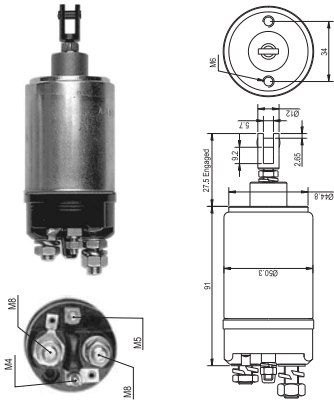

940113050089
AME0089 12V

Bosch:
9330081010

Bosch:
9000082006
9000082015
9000083016
9000083017

Opala z Bosch Starters; Maverick 6 Cil.

940113050090
AME0090 12V

Bosch:
0331302029
0331302036
0331302044

Bosch:
0331302029
0331302036
0331302044
9000082023

Chevette
Chevette Hatch, Marajó 1.4 (08.76 ==> 12.82)

BMW
2002; 320 I

Volvo
160, 240 and 760

Opel
Ascona
Commodore
Kadett
Rekord