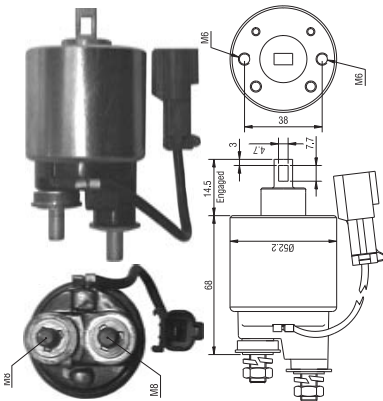

Hitachi:
S114-753
S114-753C

Isuzu
Trooper 3.2L (01.92==>00.2000)
Acura SLX (01.92=>2000)

940113050243
AME0243 12V