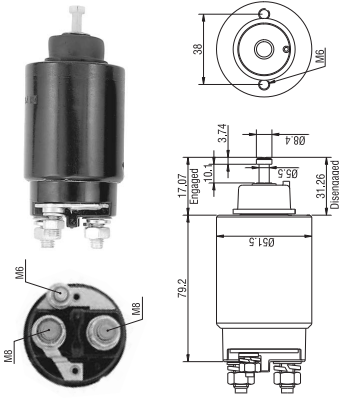

940113050446
AME0446 12V

Ford:
F75Z11390AA
F8ZZ11390BA

Motorcraft:
SW5189

Visteon:
F75Z11390AA

Ford:
F75U-11000-AB F81U-11000-AA
SA-873 F75U-11000-AC
F81U-11000-AC SA-875
F75Z11002-AA F81Z-11002-AA
XL1U-11000-AA F7UU-11000-AA
SA-842 XL1U-11000-AB
F7UZ-11002-AA SA-848
XL1Z-11002-AA

Visteon:
XL1Z-11002-AA

Ford
Ford F150 (V6) 4.2L e 4.6L
Ford PMGR series Lincoln

Mercury