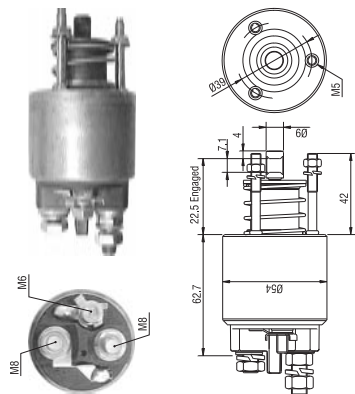

940113050471
AME0471 12V

Bosch:
2339303318

Bosch:
0001107010
0001107038
0001109015
0001112017

Nissan
Micra