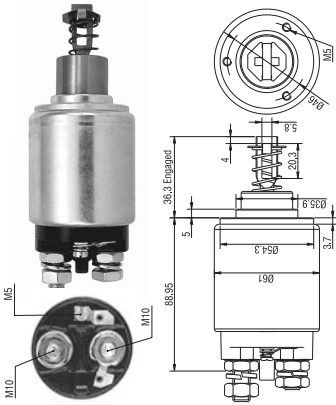

940113050095
AME0095 12V

Bosch:
9330081030

Bosch:
9000083027 9000083053 9000083067
9000083028 9000083054 9000083069
9000083035 9000083055 9000083071
9000083036 9000083056 9000083072
9000083038 9000083058 9000083077
9000083042 9000083059 9000083089

Wszystkie "JF" Serie Starters.
Alfa Romeo, Auto Carro, Saviem,
Carraro, Ford, Lamborghini, Same,
Cassan, KHD, Man, Hanomag, Opel,
Maserati, Bomag, Volvo, VW,
MagirusDeutz Ag, Atlas Copco, Bertolini,
Case, Ferrari, IHC, Hilder, Iveco,
Massey Ferguson, Slanzi, Mercedes,
Hamm, Hatz, Palmieri, Renault, Poclair,
Ruggerini, Steyer, Vauxhall, CBT,
Cummins, Agrale, J.I. Case, GM,
Mercedes Benz, Toyota, Maxion, MWM,
Valmet, Yanmar, Ford New Holland