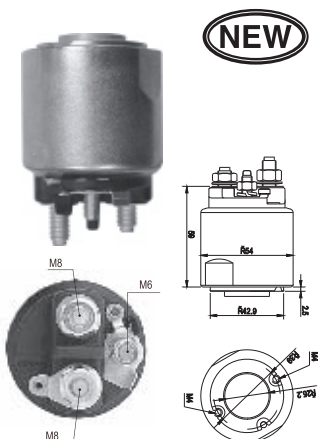

Valeo:
494806

Paris-Rhone / Valeo:
432626
438126
438127
BD7E17

Opel:
Corsa 1.0, 1.0 16V, 1.4, 1.6, 1.6 16V