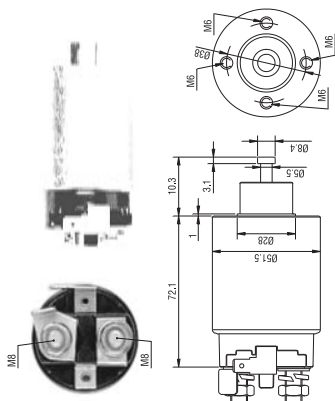

940113050476
AME0476 12V

Mazda:
N32618X10

Mitsubishi:
M1T70781   M1T71781
M1T70881   M1T74181
M1T71381   M3T27781

Hyundai
Sonata 3.0i

Mitsubishi:
M371X64271
M371X64471
M371X64273
M371X74471
MD611591

Mazda
RX7 1.3, 929 2.0, 929 3.0 V6

Mitsubishi
Galant 2.5i 24v
Pajero 3.0 V6
Pajero 3.5i V6
Sigma 3.0 V6
Sigma 3.0 24V, 3000 GT

Nissan:
23343M8210