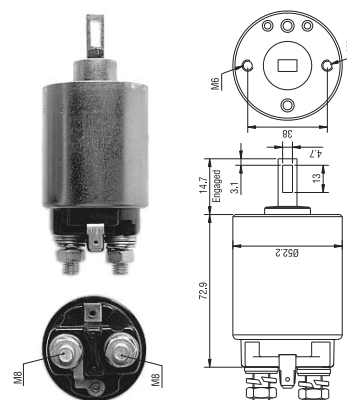

**MAGNETI
MARELLI**

O.E.

940113050406
AME0406 12V

Bosch:
9330081049

Bosch:
9000082059

Volkswagen
Fox (01.94)

940113050407
AME0407 12V

Bosch:
2339303311

Bosch:
0001108182

Citroën:
96325689

Peugeot:
96325689

Renault:
7700106763

Renault
Clio 1.0i 8V
1.6i 09/1999 -->
Express
Extra
Rapid
V6 Diesel 03/1986.03/1997
Scenic - New Scenic

940113050408
AME0408 12V

Hitachi:
211437005

Nissan:
23343U6000

Hitachi:
S114-295
S114-352
S114-370
S114-427

Iseki
Isuzu
John Deere
Nissan
Bluebird 1600, 1.6, 1.8