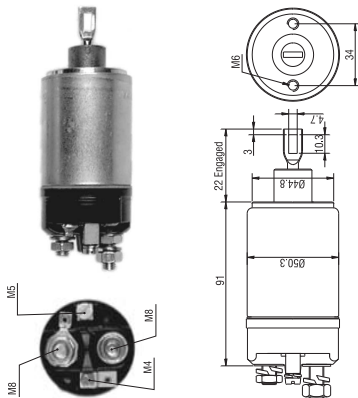

940113050172
AME0172 12V

Bosch:
0330041001
0330041004
9330041001

Opel, Olimpico 6 cyl, Ford, Galaxia, Mustang, Falcon, Holden, Chrysler Dort, Coronet, Valiant., Volkswagen Sedan, Kombi, Panel, Hormica.

940113050173
AME0173 12V