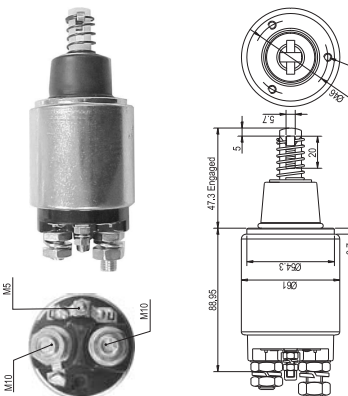

**940113050256
AME0256 12V**

Bosch:
2339402147

Ford:
BF0T11K390AB

Bosch:
0001223505

Ford:
XC3U-11000-CA

Ford
F-250 (11.98=>)
F-250 Duty
F350
F4000 (1999=>)
engine/silnik Cummins 3.9l i MWM 4.2l