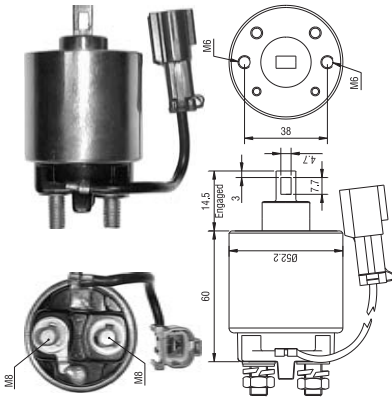

MAGNETI MARELLI

O.E.

940113050401
AME0401 12V

Hitachi:
211487603
Nissan:
2334384A07

Hitachi:
S114-461A S114-767
S114-520B S114-802A
S114-534 S114-862A

Nissan
Maxima 3.0i (10.88=>)
Primera 1.6 (05.93=>)
Sunny 1.4i, 1.6i (11.90=>)
100 NX (10.90=>)