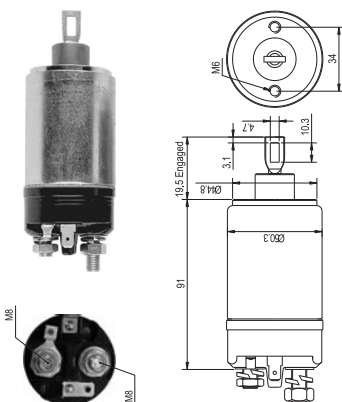

Chevette
1.4
Marajó and Marajó 1.4
Caravan

Lester:
16703

Audi

Opel

Porsche

Saab
99

Volvo
14

Bosch
208
211 and 311 Séries DD Starters