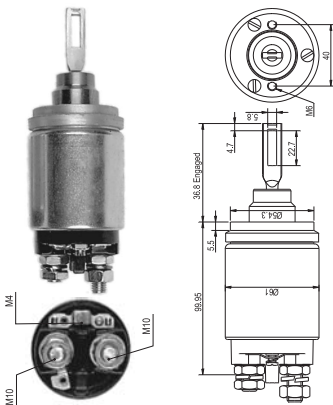

Bosch:
0001360026
0001363101

Alfa Romeo

Volvo Penta

Volvo

Renault
Saviem, Unic, VM Stab, Meccanici

Fiat
241 TN, 616, 625, 40 NC, 50 NC, 50 F

940113050104
AME0104 12V

Bosch:
0331402077