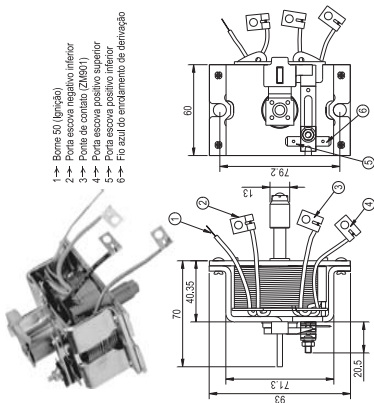

Atlas Copco
Caterpillar
Cummins
Fiat
Fiat Allis
Iveco
J.I. Case
Komatsu
Massey Ferguson
Maifera
Mercedes Benz
MWM
Scania
Volvo
Volkswagen

MAGNETI MARELLI

O.E.

940113050338
AME0338 24V

Bosch:
0331101005

Bosch: