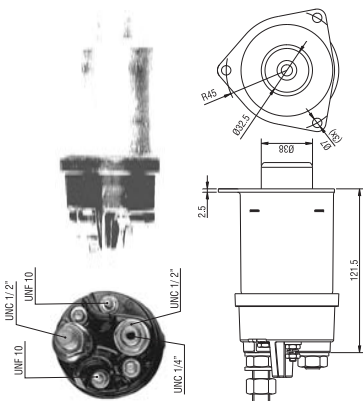

94011305021
AME0521 12V

Delco:
1115643
D942A

Delco:
10478890
10478921

Starters/rozruszniki Delco 37MT series
DD