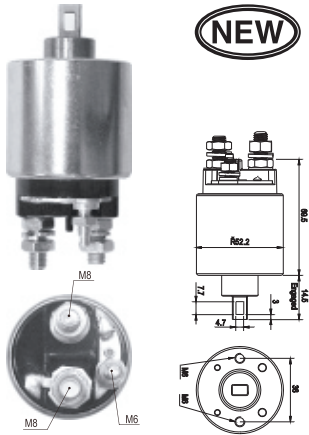

940113050545
AME0545 12V

Lucas / Prestolite Indiel:
35640850
K01247

Lucas / Prestolite Indiel:
352 58 620
352 58 690
352 58 710
352 58 960
352 58 980
352 59 050
352 59 180
352 59 300
352 59 330
352 59 710
352 59 720
352 60 950
352 61 070
352 61 175