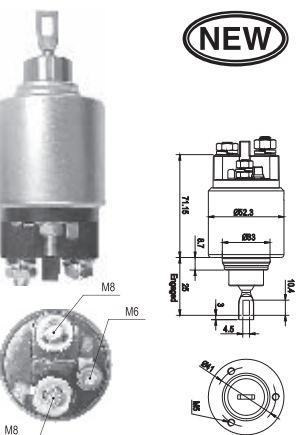

**MAGNETI
MARELLI**

O.E.

940113050541
AME0541 12V

Lucas / Prestolite Indiel:
35640870
K01223

Lucas / Prestolite Indiel:
352 58 600

Renault:
Clio 1.6
R9 1.4, 1.6
R11 1.4, 1.6
R19 1.6

940113050542
AME0542 12V

Bosch:
F000SH0100
F000SH0154

Bosch:
F-000-AL0-302

Mercedes:
Classe-A 160

940113050543
AME0543 12V

Bosch:
2339304039

Bosch:
0-001-107-406
0-001-115-008

Mercedes:
Classe A 160 CDI, 170 CDI 07.98,
C 180 Kompressor -> 05.02
C 200 CGI Kompressor -> 07.03
C 200 Kompressor -> 05.02
C 230 Kompressor -> 02.04
C Coupe 160 Kompressor -> 05.02
C Coupe 180 Kompressor -> 05.02
C Coupe 200 CGI Kompressor -> 07.03
C Coupe 200 Kompressor -> 05.02
C Coupe 230 Kompressor -> 05.02
C T-Model 180 Kompressor -> 05.02
C T-Model 200 CGI Kompressor -> 07.03
C T-Model 200 Kompressor -> 05.02
C T-Model 230 Kompressor -> 02.04
CLK 200 CGI -> 07.03
CLK 200 Kompressor -> 09.02
CLK Convertible 200 Kompressor -> 02.03
CLK Convertible 200 CGI -> 07.03
E 200 Kompressor -> 11.02
E T-Model T Kompressor -> 11.02
SLK 200 Kompressor -> 03.03
Vaneo 1.4 CDI -> 02.02