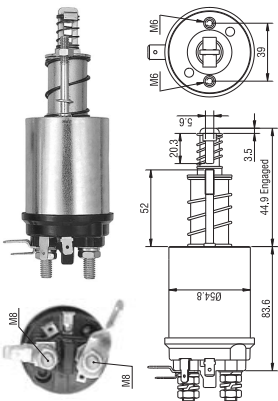

940113050388
AME0388 12V

Lukas:
76816
76896
76939
TOB167

Lucas:
25626A
25626D
25647A
25647L

Triumph

MG

Massey Ferguson

Rolls Royce