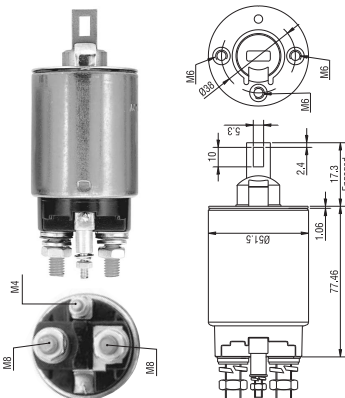

Thermo King

Yanmar

940113050410
AME0410 12V

Mitsubishi:
SB591

Mitsubishi:
M3T10881

Chrysler

Dodge

Plymouth