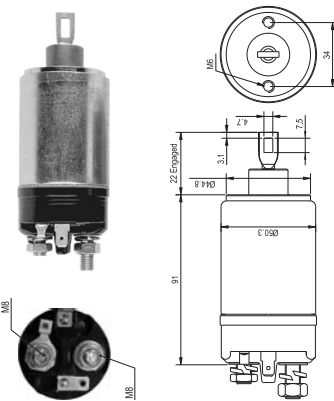

Chevette
Chevette Hatch, Marajó 1.4 (08.76 ==> 12.82)

BMW
2002; 320 I

Volvo
160, 240 and 760

Opel
Ascona
Commodore
Kadett
Rekord

940113050091
AME0091 12V

Bosch:
0331302076
0331302576

Bosch:
0001211209
0001211210