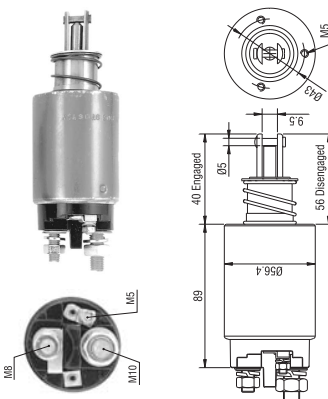

940113050296
AME0296 12V

Delco:
10457055

Delco:
10479604 1113276 1113286
10479619 1113278 1113287
10479621 1113279 1113288
10479651 1113280 1113289
1113273 1113281 1113290
1113274 1113282 1113292
1113275 1113284 1113297

Starters/rozsuznaki Delco 28 MT Series
OSGR Starters, Allis-Chalmers, Clark,
Cummins, Deutz, Deutz Allis, DMT,
Ford New Holland, Freightliner, Hyster,
IHC, Jacobsen, Lincoln Electric,
Lister-Petter, Mack, Massey Ferguson,
Melroe Bobcat, Miller Electric, Oshkosh,
Perkins, RVI, Teledyne, Toro, Versalite,
Waukesha, White