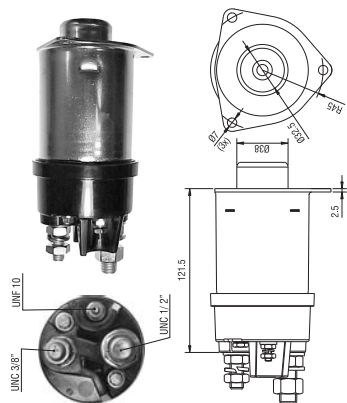

940113050524
AME0524 12V

Delco:
1115596

Ford:
E6HZ11390A

Delco:
1990347

Starters/rozruszniki Delco 37MT series
DD