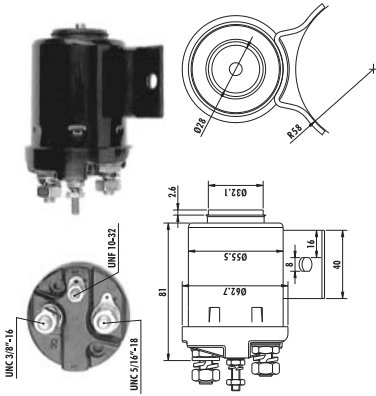

940113050077
AME0077 12V

Bosch:
9331451026
Wapsa:
22942

Bosch:
9000453024
9000453057
Wapsa:
MPB66

Ford
Caminhao Cargo 1218, 1415, 1418,
1618, 2218 -silnik Ford 6.6
Caminhao Cf7000, 1519, 1521,1621,
2319, 2321, 3021, 3223 -silnik Ford 7.8

940113050078
AME0078 12V

Bosch:
9331451008
Wapsa:
22932

Bosch:
9000451003
9000451011
Wapsa:
MWB19

Volkswagen
Passat, Voyage, Parati, Gol, Saveiro