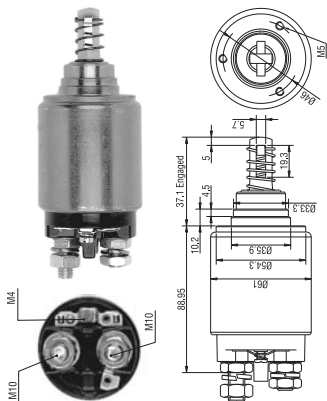

MAGNETI MARELLI

O.E.

940113050401
AME0401 12V

Hitachi:
211487603
Nissan:
2334384A07

Hitachi:
S114-461A S114-767
S114-520B S114-802A
S114-534 S114-862A

Nissan
Maxima 3.0i (10.88=>)
Primera 1.6 (05.93=>)
Sunny 1.4i, 1.6i (11.90=>)
100 NX (10.90=>)

940113050402
AME0402 12V

Bosch:
0331402002
0331402003
0331402502
0331402503

Bosch:
0001362013 0001362034
0001362305 0001362014
0001362035 0001362312
0001362016 0001362037
0001366008 0001362022
0001362041 0001366010
0001362023 0001362046
0001366025 0001362024
0001362071

Iveco, Kaelble, Massey Ferguson,
Mercedes, Palmieri, Poclairn, Steyer,
Vaxhall, Ford, Bertolini, Atlas Copco,
Man, Volkswagen, Calyson, Case,
Deutz, IHC, Fahr, Farymann, Ruggerini,
Ferrari, Hamm, Hatz, Holder,
Renault, Huerlimann, Sianzi, Scania,
Magirus, Volvo, Atlas

940113050403
AME0403 12V

Ford:
E90Z11390A
F3VY11390A
E90Z11390B
F3VY11390B
F02Z11390A
F4DZ11390A

Ford:
E90Y11002A F00Y11002A
F2TU11000CA E90Y11002B
F0TZ11002A F2TZ11002A
E9SF11000AA F0TZ11002B
F2TZ11002B E9SF11000BA
F13U11000AA F2TZ11002C
E9SZ11002A F13Z11002A
F2VU11000AC E9SZ11002B
F17U11000AB F2VU11000AD
F02F11000AA F1TZ11002A
F2VY11002A F02U11000AA
F1VU11000AA F3DU-11000-BA
F02Z11002A F1VY11002A
F3DU11000AA F07U11000AA
F23U11000AA F3DZ11002A
F07U11000BA F23U11000BC
F3DZ11002B F0CF11000AA
F23Z11002A F3LU11000AA
F0CF11000BA F23Z11002B
F3LY11002A F0CU11000AA
F2DU11000AA F4CU11000AA
F0CU11000AB F2DU11000BA

Ford
Ford PMGR starters

Lincoln
Continental
Tow Car

Ford
Probe
Taurus
Aerostar
Ranger Pick-up
Tempo
Escort
Explorer

Crown
Victoria
F-Series Truck
F-Series Pick-up
Bronco

Motorcraft:
SW2188
SW2245
SW2502A
SW2207
SW2502
SW5038