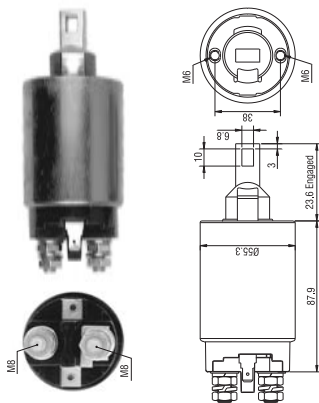

940113050330
AME0330 12V

Ford:
E3TZ11390A

Mazda:
859924736

Mitsubishi:
M372X04171
SC041

Ford:
E3TZ-11002-C
E3TZ-11002-F

Mazda:
8599-18-400A
S203-18-400B
N211-18-400
S211-18-400

Mitsubishi:
M2T54371   M2T60072   M3T66072
M2T54372   M2T60073   M3T66073
M2T60071   M3T66071   M3T66074

Ford
Ford Ranger

Isuzu
Isuzu Forklift

Mazda
B2200 Pick-up (Diesel)