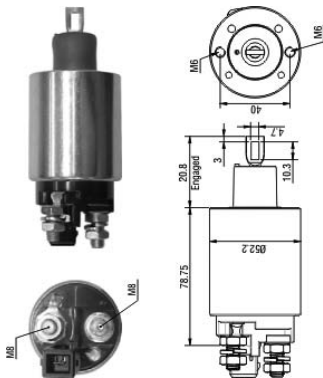

940113050056
AME0056 24V

Lucas Indiel:
35640840

Prestolite Indiel:
35640840

Lucas Indiel:
35259770
35259780

Prestolite Indiel:
35259770
35259780

Volkswagen
Caminhao engine/silnik Cummins

Volvo
VM17
VM23 engine/silnik MWM X10 & 229
SERIES