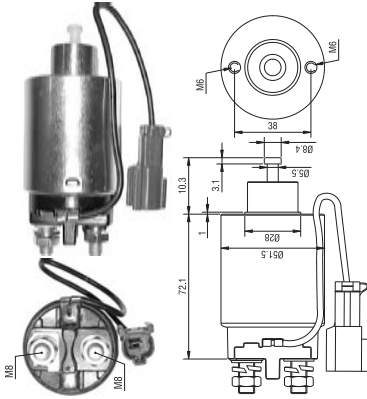

940113050285
AME0285 12V

Mitsubishi:
M371X64771
M375X00271

Nissan:
2334384A17

Mitsubishi:
M1T72085 M1T72087
M1T72086 M1T72087A
M1T72086A

Nissan
Almera 1.6i
Primera 1.6
Primera 1.6 cold Climate
Sunny 1.4i
Sunny 1.6i
100NX 1.6