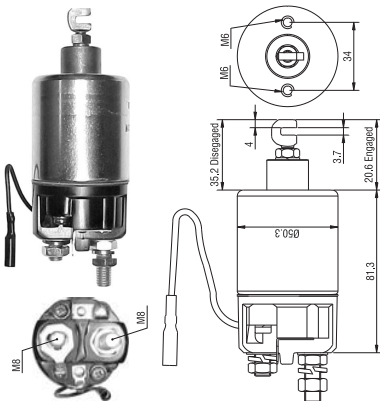

Daihatsu

Ford

Kubota

Suzuki

Toyota
Corona
Corolla
Celica
Cressida
Supra

940113050199
AME0199 12V

Ford:
D27Z11390A D77Z11390A
D27Z11390B D77Z1390B

Kubota:
1523163021