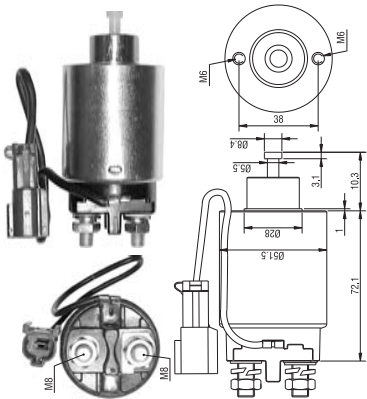

940113050286
AME0286 12V

Mitsubishi:
M371X76275
M371X76371
SB691
SB784P

Nissan:
2334330R13

Mitsubishi:
M1T72281 M1T72985

Nissan:
23300-30R13

Nissan
Bluebird 1.8, 2.0
Prairie
Prairie 2.4
Primera 2.0
Sunny 2.0
100NX 2.0i, 240 SX