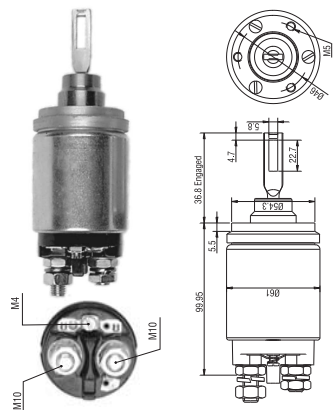

O.E.

940113050257
AME0257 24V

Bosch:
0331402021
0331402055

Bosch:
0001364102
0001364200
0001364203

Daf
Deutz
IHC
Magirus

940113050258
AME0258 12V

Bosch:
0331401016

Bosch:
0001354086 0001354099
0001354092 0001354101
0001354093

Mercedes
240D
300
Volvo
240
Audi
5000 (Diesel)

940113050259
AME0259 12V

Bosch:
0331401008
0331401508

Bosch:
0001354007
0001354041
0001354088
0001354010
0001354081
0001354089
0001354021
0001354087
0001354090

Case
321, 431, 531, 644 (01.86==>)
Daf
Deutz
IHC
KHD
Mercedes