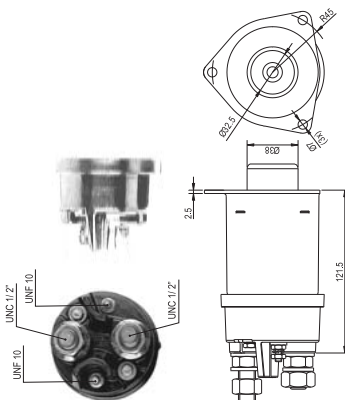

940113050034
AME0034 24V

Delco:
1115594

Delco:
1990330 1993741
1990331 1993742
1990332 1993744
1990499 1993771
1993701 1993773
1993702 1993829
1993707 1993831
1993729 1993861
1993732 1993862

J.I. Case

Caterpillar

Cummins
Diesel Engines
Lister Diesel

Waukesha

Delco
37MT series starters

940113050035
AME0035 24V

Delco:
1115619
1115621
D915A

Delco:
10478814
10478819
1993901
1993902
1993903
1993905
1993909
1993910
1993911
1993914
1993926
1993972

Mercedes
engine/silnik BR400

Delco
37MT series starters

940113050036
AME0036 24V

Delco:
1115595
1115601
1115608

Delco:
10478820 1990383 1990491
10478839 1990388 1990493
10478980 1990389 1990497
10478981 1990413 1993784
10478986 1990415 1993786
10478989 1990418 1993788
10478990 1990422 1993796
10478996 1990432 1993797
10479012 1990434 1993801
10479022 1990435 1993802
10479067 1990436 1993804
1990344 1990437 1993805
1990350 1990447 1993808
1990357 1990453 1993810
1990359 1990454 1993812
1990360 1990455 1993814
1990361 1990456 1993815

J.I. Case
Case Construction Equipment

Caterpillar

Delco
42MT series starters