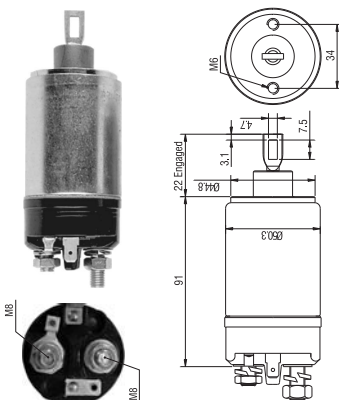

Alfa Romeo

BMW

Porsche

Saab

Volvo

**MAGNETI
MARELLI**

O.E.

940113050248
AME0248 12V