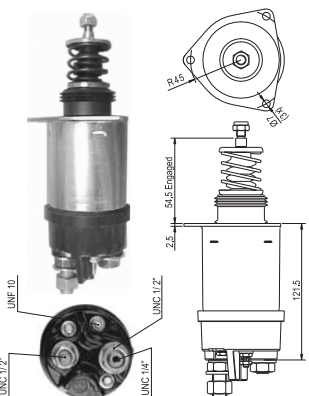

MAGNETI MARELLI

O.E.

940113050006
AME0006 24V

Delco:
1115675
1115677

Cummins:
3908594

Mercedes
Mercedes MBB 1362L, 1632L, 1634LS,
1938L, 1938LS, 1938S, 1944L, 2638,
2638LK, 2638LS, OF1722, OH1628L

Delco
37 MT Series DD Starters

Volkswagen
VW 18.310 Titan Tractor

Delco
37 MT Series DD Starters

940113050007
AME0007 24V

Delco:
1115667
1115668
1115673

Delco:		
10478820	1990371	1990474
10478839	1990373	1990485
10478898	1990378	1990491
10478980	1990382	1990493
10478981	1990383	1990497
10478986	1990388	1993784
10478989	1990389	1993786
10478990	1990413	1993788
10478996	1990415	1993796
10478998	1990418	1993797
10479012	1990422	1993801
10479022	1990432	1993802
10479067	1990435	1993804
10479164	1990436	1993805
1990343	1990437	1993808
1990344	1990447	1993810
1990350	1990453	1993812
1990357	1990454	1993814
1990359	1990455	1993815
1990360	1990456	1993826
1990361	1990457	1993828
1990364	1990459	1993833
1990366	1990460	1993835
1990367	1990462	1993923
1990368	1990463	1993987
1990464	1993991	1993993

Case

Caterpillar

Cummins

Fiat
Allis Grader
Clark
Ingersoll Rand
Terex

Delco
42 MT Series DD Starters

940113050008
AME0008 12V

Delco:
10501216
1115698
1115702
1115705

Delco:
10478812
10478818
10479165

AGCO
Tractor

Massey Ferguson
2360

Caterpillar
Colheitadeira MT 875

Delco
41 MT Series DD Starters