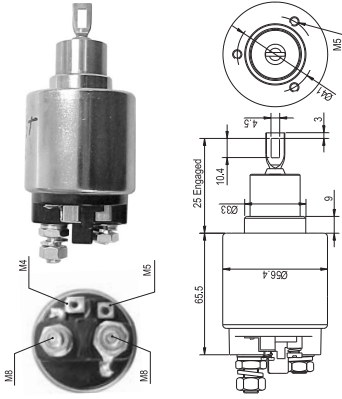

**MAGNETI
MARELLI**

O.E.

940113050362
AME0362 12V

Bosch:
2339303259

Bosch:
0001107048

Mercedes Benz
Classe E 190 2.3 (09/86 - 08/92) Seria
124 230 E (12/84 - 06/93)

940113050363
AME0363 12V

Bosch:
0331303127
2339303204