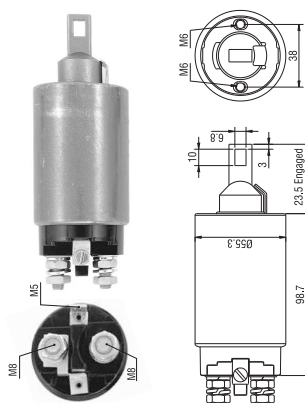

Mitsubishi:
M372X00171
M372X02371
SC003

Onan:
1911430

Mitsubishi:
M2T56071
M2T56072

Dodge

Mazda

Mitsubishi
Pajero

Onan
(Diesel)

940113050334
AME0334 12V