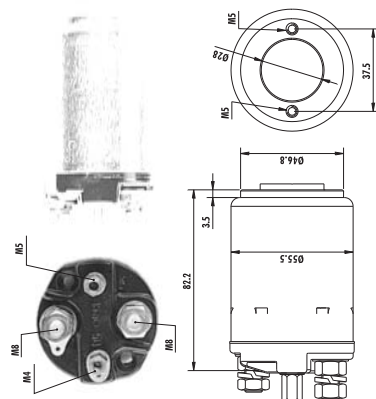

940113050079
AME0079 12V

Bosch:
9331451013
Wapsa:
22934

Bosch:
9000451002
Wapsa:
MWB18

Volkswagen
Sedan, Brasília, Kombi, Saveiro, Gol