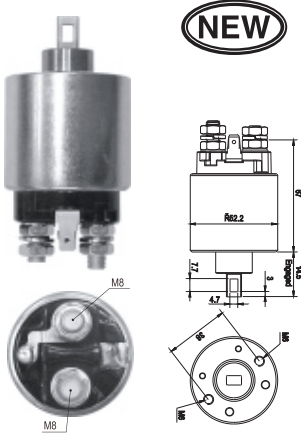

Renault:
7700100647
7700870951

**MAGNETI
MARELLI**

O.E.

940113050541
AME0541 12V

Lucas / Prestolite Indiel:
35640870
K01223

Lucas / Prestolite Indiel:
352 58 600

Renault:
Clio 1.6
R9 1.4, 1.6
R11 1.4, 1.6
R19 1.6