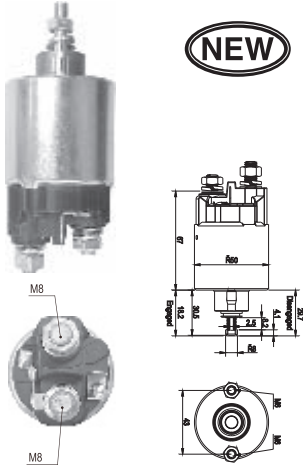

940113050568
AME0568 12V