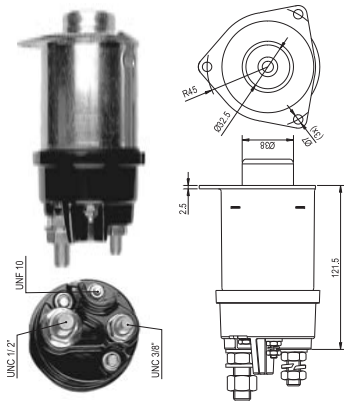

**MAGNETI
MARELLI**

O.E.

940113050509
AME0509 12V

Delco:
1115591

Delco:
1990308
1990319
1990341

Cummins
Chevy Truck
GMC Truck
Diesel Engines

Ford
Truck

Waukesha

940113050510
AME0510 12V

Delco:
1115609
D904A

Ford:
E7HZ1390B

Motorcraft:
SW2157

Delco:	10478831	1993761	1993871
	10479036	1993762	1993873
	10479068	1993763	1993874
	1048806	1993764	1993878
	1990309	1993765	1993879
	1990310	1993768	1993880
	1990313	1993769	1993881
	1990315	1993770	1993883
	1990316	1993778	1993884
	1990317	1993787	1993885
	1990320	1993789	1993886
	1990498	1993794	1993887
	1993705	1993817	1993898
	1993713	1993819	1993928
	1993736	1993832	1993931
	1993737	1993837	1993950
	1993738	1993850	1993951
	1993754	1993853	1993963
	1993755	1993855	1993964
	1993756	1993865	1993979
	1993759	1993869	1993994

Cummins:
engine/silnik Diesel

Ford:
engine/silnik Cummins seria C 6 Lts,

Clark:
Equipment
International Harester
Lister Diesel

Perkins:
Diesel Engines

Delco:
37 MT

VW:
engine/silnik Cummins Seria C 6 Lts.