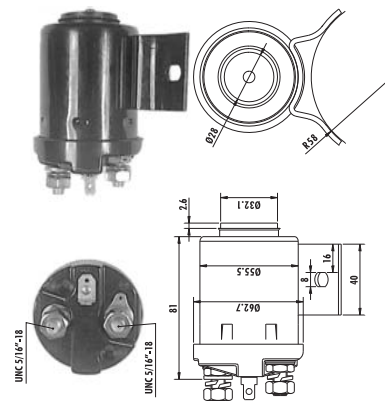

Jeep
Militar

940113050085
AME0085 12V

Bosch:
9331451016

Wapsa:
22928

Bosch:
9000453011 9000453047
9000453015 9000453050

Wapsa:
MPB31 MPB59

Ford
Trator 4600, 5600
6600 (diesel 4 cilindry)
Caminhao F 4000 c-silnik
Ford 4 cilindry diesel