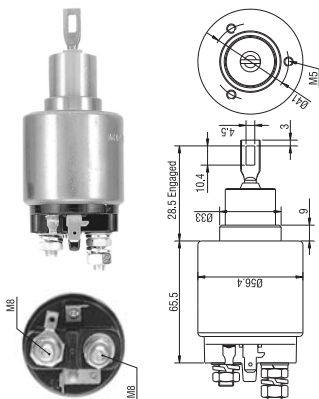

940113050271
AME0271 12V

Bosch:
0331303100
0331303125
9330081066
0331303124
0331303624

GM:
90349451
93240222

Bosch:
0001107015
0001108079
000110125
0001107044
0001108093
0001112015
0001107066
0001108150
9000081003
0001108018
0001108177
9000081004
0001108053
000110124
9001081033

GM:
90341777 90458462
90444193 93237478

BMW Z1, 320i, 320i Touring, 325e
325i, 325ix, 520i, 525e, 525i
GM Corsa EFI, MPFI 1.0, 1.4
Corsa (Hatch, Pick-up, Sedan) EFI
MPFI 1.6, 1.6 16V
Vectra 2.0 EFI, 2.0 GLS, 2.0 GLS e 2.0
GSI 16V (4.96=>)
Omega e Suprema Powertech 2.0i, 2.2i
3.0i (10.94=>)
Vectra 2.0 EFI, 2.0 GSI 16V(04.96=>)
Opel Ascona 1.8i, S, 2.0i
Astra 1.8i, 2.0i 16V
Calibra 2.0i 16V, 4x4, 2.0i Turbo,
Frontera 2.0i
Kadet 1.8, 1.8i, 1.8i GSI, 1.8
Omega 1.8, 1.8i, 1.8 S, 2.0i
Vectra 1.8, 1.8i, 1.8S, 2.0, 2.0i, 2000, 16V
Blitz 2.0 D
Vauxhal Carlton 1.8, 2.0, 2.0i 16V
Frontera 2.0i