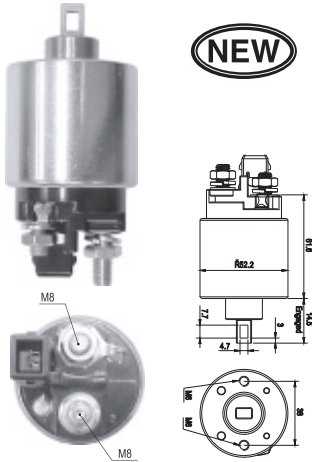

940113050550
AME0550 12V

Lucas / Prestolite Indiel:
35640860
230860
K01338

Lucas / Prestolite Indiel:
352 58 640
352 59 060
352 59 250

Ford:
Escort Coupe AP827 1.6, AP827 1.8
Orion AP827 1.8
Verona AP827 1.6, AP827 1.8

Seat:
Inca 1.6, 1.9 D

Volkswagen:
Caddy 1.6, 1.9
Golf 1.8
Logus 1.6
Pointer 1.6, 1.8
Polo 1.6, 1.8, 1.9 D

940113050551
AME0551 12V