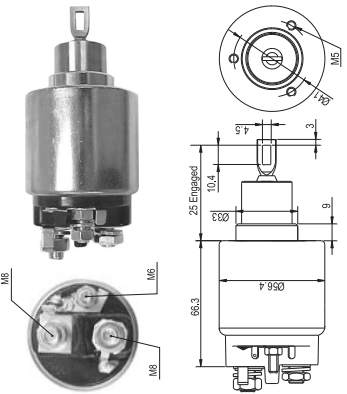

Bosch:
0001107011
0001107039
0001112018

Nissan
Micra

940113050467
AME0467 12V

Delco:
10478614

Starters/rozruszniki Delco 28 MT Series
OSGR

**MAGNETI
MARELLI**

O.E.

940113050468
AME0468 12V