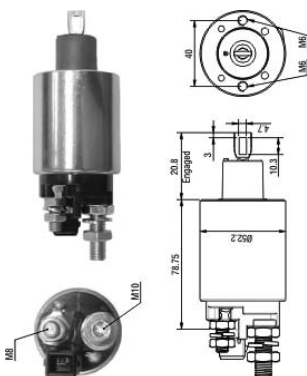

MAGNETI MARELLI

O.E.

940113050054
AME0054 12V

Lucas Indiel:
35640840

Prestolite Indiel:
35640840

Lucas:
35258540

General Motors
Silverado engine/silnik MaxionS4 i diesel

940113050055
AME0055 12V

Lucas Indiel:
210810
35640810
K01245

Prestolite Indiel:
210810
35640810
K01245

Prestolite Indiel:
35258580
35258910

Ford
Pick Up F100 engine/silnik MWM 6 cil.
F-14000 engine/silnik MWM
Silverado-MWM - >97

940113050056
AME0056 24V

Lucas Indiel:
35640840

Prestolite Indiel:
35640840

Lucas Indiel:
35259770
35259780

Prestolite Indiel:
35259770
35259780

Volkswagen
Caminhao engine/silnik Cummins

Volvo
VM17
VM23 engine/silnik MWM X10 & 229
SERIES