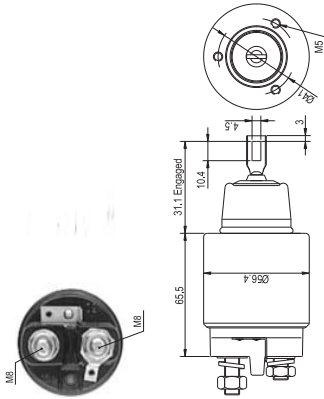

940113050380
AME0380 12V

Bosch:
0331303168

Bosch:
0001109040
0001110120

940113050381
AME0381 12V

Hitachi:
211457506
Nissan:
2334316E01

Hitachi:
S114-430A
S114-430B
S114-439
S114-439A

Nissan
Maxima 3.0 L (1985=>1988)