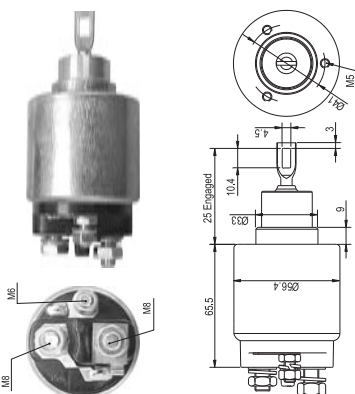

**MAGNETI
MARELLI**

O.E.

940113050468
AME0468 12V

Bosch:
6033AD0025
6033AD0026

Bosch:
6033AB1J00

MWM:
905720100082

Volkswagen:
62911023

MWM
Brasil

940113050470
AME0470 12V

Fiat:
9948651

Fiat:
46465475
46758241

Marelli:
63101004
63102004
63102014

Fiat
Palio (Fire) EX 1000 8V (2001=>)
EX Century 1000 16V (2002=>)
ELX 1000
1300 16V (2001=>)
ELX
City 1300 16V (01.00=>12.00)
ELX 25- 1000 16V (2002=>)
Weekend ELX 1000
1300 16V (2001=>)
Weekend ELX
City 1300 16V (01.00=>12.00)
Young 1000 8V (2002=>)
Siena (Fire) 1000 8V (2002=>)
EX 1000 16V (2001=>)
ELX 1000/1300 16V (2001=>)
ELX 25-1000 16V (2002=>)
ELX
City 1300 16V (01.00=>12.00)
Uno Mille (Fire) 8V (2002=>)

940113050471
AME0471 12V

Bosch:
2339303318

Bosch:
0001107010
0001107038
0001109015
0001112017

Nissan
Micra