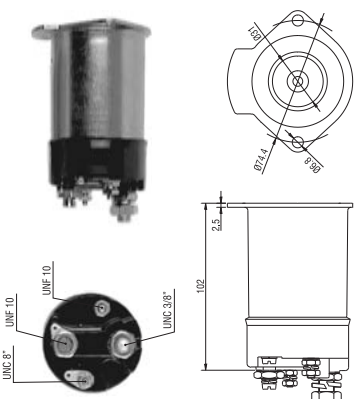

**MAGNETI
MARELLI**

O.E.

940113050112
AME0112 12V

Bosch:
9330081035

Bosch:
9000083014
9000083030

CBT
Trator 1035, MBB L 608D
(Om 314)

Toyota
Bandeirante z "JD" series starters

940113050113
AME0113 24V

Bosch:
9330081036

Bosch:
9000083045 9000083066
9000083052 9000453075
9000083063 9000453086

Fiat
Allis silnik MWM, Trator AD7B (Om 352)

Komatsu
PC 150 mod. 5 (silnik JF 24v)
(Cummins 6 BT 5.9)

940113050114
AME0114 12V

Delco:
1114256
1119798
D932

Delco:
732246348

Allis Chalmers, Buck, Cadillac
Delco Delco 5MT, 10Mt, 20Mt, 25MT
27MT series starters
Hyster-rozrusznik G.M. 2500 4 Cil. 4100
6Cil.
J.I. Case
Jeep
Jonh Deere
Massey Ferguson
Oldsmobile
C10, C14, C60 (Gas.), Opala (4,6 Cil.),
Chevrolet Passenger & Truck GMC
International
Mc CormickDeering
J.I. Case
Massey Ferguson
Oldsmobile
Pontiac
Jeep
Pontiac