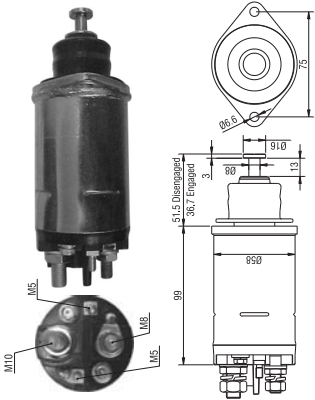

**MAGNETI
MARELLI**

O.E.

940113050300
AME0300 12V

Delco:
10457151

Delco:
10479606   10479615   10479620
10479607   10479617   10479628
10479614   10479618   1113271
1113285

Starters/rozruszniki Delco

Delco
28MT Series OSGR

Bluebird

Clark

Ford
Truck

John Deere

940113050301
AME0301 24V

Delco:
10457116

Delco:
10479605   1113277
10479612   1113291

Starters/rozruszniki Delco 28MT Series OSGR

Cummins

Detroit
Diesel

Mack