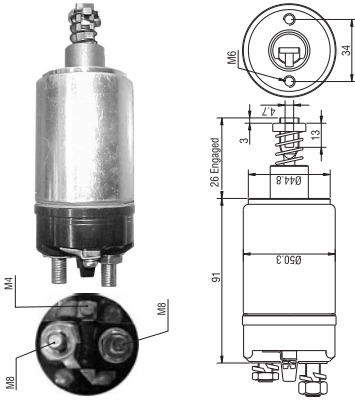

Volvo
240
740
760

MAGNETI MARELLI

O.E.

940113050251
AME0251 12V

Bosch:
0331302061

Bosch:
0001215001

Bosch
215 Series DD Starters

940113050252
AME0252 12V