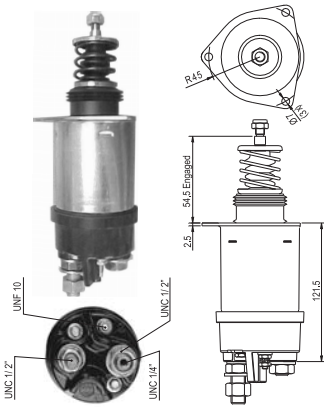

Lancia
Dedra 1.9 TDS
Thema 2.5 TD

MAGNETI MARELLI

O.E.

940113050499
AME0499 12V

Delco:
1115689

Delco:		
10478806	1993761	1993873
10478831	1993762	1993874
10479036	1993763	1993878
10479068	1993764	1993879
10479174	1993765	1993880
1990309	1993768	1993881
1990310	1993769	1993883
1990313	1993770	1993884
1990315	1993778	1993885
1990316	1993787	1993886
1990317	1993789	1993887
1990320	1993794	1993898
1990498	1993817	1993928
1993705	1993819	1993931
1993713	1993832	1993950
1993736	1993837	1993951
1993737	1993850	1993963
1993738	1993853	1993964
1993754	1993855	1993979
1993755	1993865	1993994
1993756	1993869	
1993759	1993871	