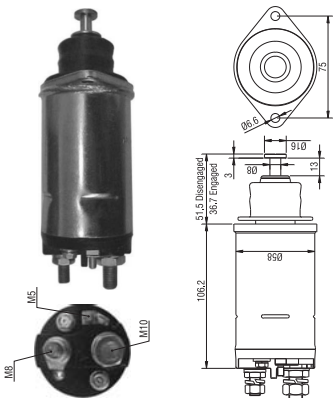

Cummins

Detroit
Diesel

Mack

940113050302
AME0302 24V

Delco:
10457152

Delco:
10479600 10479616
10479608 1113272

Starters/rozruszniki Delco

Delco
28MT series
Lister-Petter