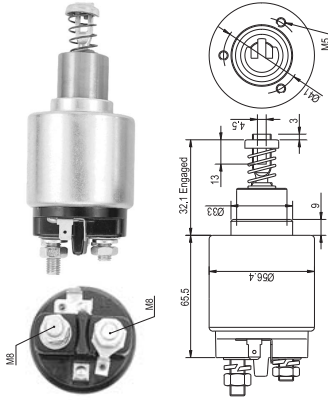

940113050129
AME0129 12V

Bosch:
0331303004
0331303009
0331303018
0331303073

Bosch:
0001212204 0001312107
0001212205 0001314014
0001212206 0001317008
0001212207 0001317012
0001212400 0001317015
0001212401 0001317021
0001312106 0001317024

VW Cabriolet
Scirocco 1.5 (8.77==>12.83)
Scirocco 1.6 (08.75==>07.92)
Dasher
Jetta
Rabbit (Diesel)
Vanagon
Audi 5000
Caddy 1.6 (8.83==>9.92)
Golf 1.5 (6.74==>7.83)
Golf 1.6 Type I, II(8.75==>7.92)
Jetta 1.5(9.79==>12.83)
Jetta 1.6 (8.79==>7.92)

940113050130
AME0130 12V

Bosch:
0331303020
0331303520

Bosch:
0001108013
0001108032
0001108045
0001208413

Dodge Aries, 400, 600
Laser
Caravan
Spirit
Mini Ram Van
Charger
Lancer
Omni
Shadow
Dakota
Daytona
Chrysler Lebaron
TC
Claas
New Yorker
Limo
Plymouth Caravelle
Reliant
Voyager
Tourismo
Horizon
Sundance
Acclaim