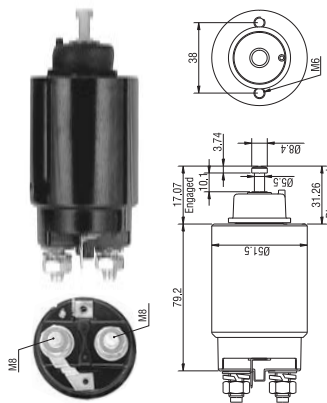

Ford:
F77U-11000-AA

Visteon:
F77U-11000-AA

Ford:
Explorer
Aerostars
Rangers
4.0L, A/T (1997)