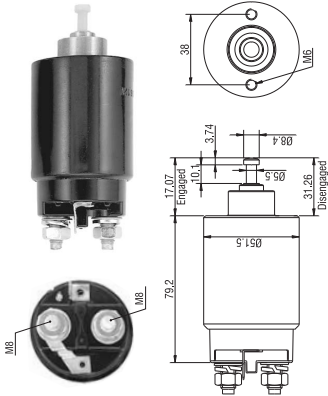

MAGNETI MARELLI

O.E.

940113050263
AME0263 12V

Ford:
E90Z11390B
F02Z11390A
F3VY11390B
E90Z11390A
F3VY11390A
F4DZ11390A

Motorcraft:
SW2188 SW2245 SW2502A
SW2207 SW2502 SW5038

Visteon:
F3VY11390A

Ford:
E90F-11000-AA F0FZ-1100-2B
F2TU-11000-AA E90F-11000-BA
F00U-11000-AA F2TU-11000-BA
E90Y-11002-A 00Y-1100-2A
F2TU-11000-CA E90Y-11002-B
F0TZ-11002-A F2TZ-11000-AC
E9SF-11000-AA F0TZ-11002-B
F2TZ-11002-A E9SF-11000-BA
F13U-11000-AA F2TZ-11002-B
E9SZ-1100-2B F13Z-11002-A
F2TZ-11002-C E9SZ-11002-A
F17U-11000-AB F2VU-11000-AD
F02F-11000-AA F1TZ-11002-A
F2VY-11002-A F02U-11000-AA
F1VU-11000-AA F3DU-11000-AA
F02Z-1100-2A F1VY-11002-A
F3DU-11000-BA F07U-11000-AA
F23U-11000-AA F3DZ-11002-A
F07U-11000-BA F23U-11000-BC
F3DZ-11002-B F0CF-11000-AA
F23Z-11002-A F3LU-11000-AA
F0CF-11000-BA F23Z-11002-B
F3LY-11002-A F0CU-11000-AA
F2DU-11000-AA F4CU-11000-AA
F0CU-11000-AB F2DU-11000-BA
F4CU-11000-BA F0CU-11000-BA
F2DZ-11002-A F4FU-11000-AA
F0CU-11001-AA F2HT-11000-AA
F67U-11000-AA F0CU-11001-AB
F2HT-11000-BA F67Z-11002-AA
F0CU-11001-BA F2HZ-11002-A
F6DU-11000-AA F0FZ-1100-2A
F2HZ-11002-B F6DZ-11002-A

Visteon:
F6DZ-11002-A

Ford
starter/rozsusznik PMGR

Lincoln
Continental
Tow Car

Ford
Probe
Taurus,
Aerostar
Ranger Pick-up
Tempo
Escort
Explorer
Crown Victoria
F-Series Truck
F-Series Pick-up
Bronco

Mustang
Aerostar
E Series Van
Windstar
Mercury Sable
Topaz, Tracer
Grand Marquis

Mazda
Navajo
Pick-up