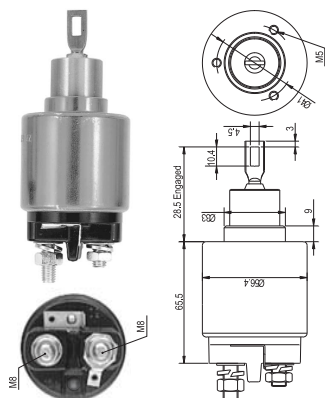

MAGNETI MARELLI

O.E.

940113050412
AME0412 12V

Delco:
1114583

Delco:
9000821 9000844
9000822 9000867
9000840 9000884

Mercury
Marine
Starters/rozzruszniki Delco PG 260 Series
PMGR

940113050413
AME0413 12V

Delco:
1114580
1114581

Delco:
9000762
9000768
9000776
9000789
9000797

Buick

Mercury
Marine
Oldsmobile

Pontiac
(1991 => 1994)

Starters/rozzruszniki Delco:
PG 200
PG 250 PMGR

940113050414
AME0414 12V

Bosch:
9330061106
F000SH0132

Bosch:
F.005.M00.012
F.005.M00.014

GM
Omega 3.8 V6 (03/98 =>)

Holden
Calais 5.0 (04/95-05/96)
Caprice 5.0 (03/95-08/96)
Statesman 5.0 (03/95-08/96)