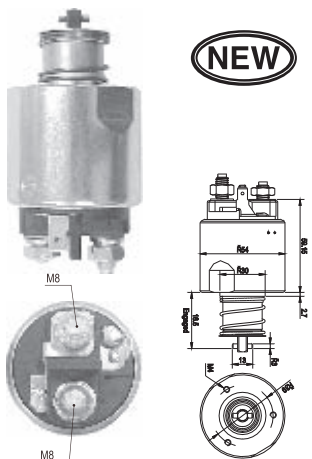

940113050552
AME0552 12V

Valeo:
594431

Paris Rhone / Valeo:
D7R48
438096
455972

Renault:
771134793

Volvo:
3061819
3062065

Volvo:
S40 I 1.9 DI
S40 I 1.9 TD