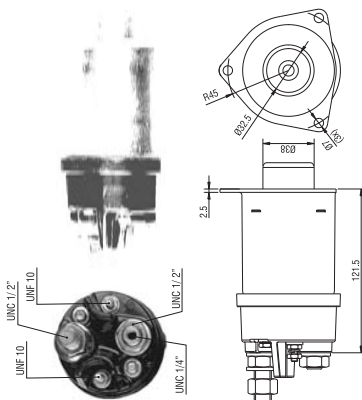

940113050038
AME0038 12V

Delco:
1115643
D942A

Delco:
10478890
10478921

Delco
37MT series DD starters