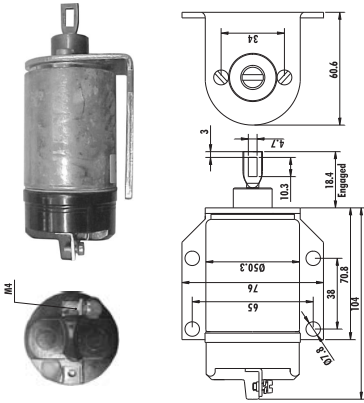

Hitachi:
211447612
Nissan:
2334331000
70Y00

Hitachi:
S114-801A
S114-801B
S114-801C

Nissan
Maxima 2.0, 3.0 (10.94=>)
Infiniti I30 (01.96=>00.99)

**MAGNETI
MARELLI**

O.E.

940113050245
AME0245

Universal

940113050246
AME0246 12V