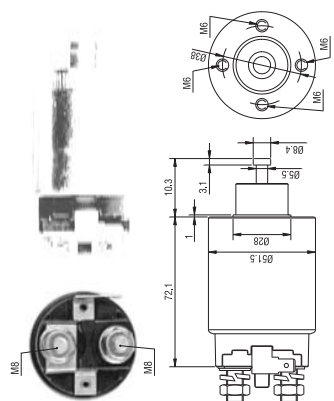

MAGNETI MARELLI

O.E.

940113050282
AME0282 12V

Hitachi:
211427008

Hitachi:
S114-232A

Volvo
240 Series (03.79=>08.93)
340 2.0 (08.84=>07.88)
343 (05.81=>07.84)
345 (08.71=>07.84)
360 2.0 (08.82=>07.90)
740 2.3, 2.3i, 2.3i 16 (08.85=>07.91)
940 2.3i, 2.3i 16, 2.3 Turbo
(09.90=>08.97)

940113050283
AME0283 12V

Mitsubishi:
M371X69171

Nissan:
2334330R11

Eagle
Mitsubishi
1.6/ 2.0
Dodge
Hyundai
Plymouth
1.4/2.7
Suzuki
Samurai

940113050284
AME0284 12V

Mitsubishi:
M1371X69171

Nissan:
2334330R11

Eagle
Mitsubishi
1.6/ 2.0
Dodge
Hyundai
Plymouth
1.4/2.7
Suzuki
Samurai