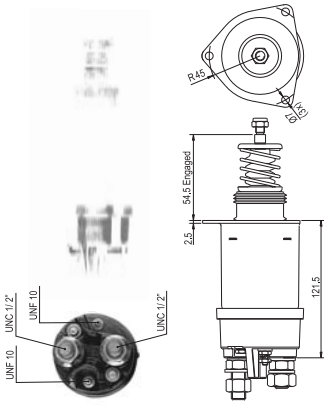

Case:

Caterpillar:

Cummins:

Fiat:
Allis Grader

Clark:
Ingersoll Rand

Terex:

Delco:
42 MT

940113050505
AME0505 12V