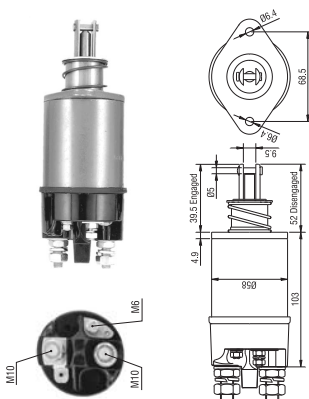

940113050409
AME0409 12V

Hitachi:
211457504
211487004
211497004
211497503

Hitachi:
S114-146 S114-173E S114-229F
S114-170 S114-173F S114-235
S114-170E S114-174 S114-235A
S114-172A S114-182 S114-301
S114-172D S114-182G S114-381
S114-172E S114-218A S114-382
S114-446 S13-65

Nissan
Bluebird 160B, 180B, 1400, 1600, 1.6, 1.8
Capstar 1.6, 2.0
Cedric 200C, 240C, 240K GT, 240Z
King Cap 1.8
King Van 2.0,
King Vanette 2.0, Silvia 180 SX
Sunny 1600
Sunny Excellent
Violet 140J, 1.6, 140Y, 160B, 180B.,
TCM FHG 35, 40

Thermo King

Yanmar

940113050410
AME0410 12V

Mitsubishi:
SB591

Mitsubishi:
M3T10881

Chrysler

Dodge

Plymouth

940113050411
AME0411 24V

Lucas Indiel:
35640346
Prestolite Indiel:
35640346

Lucas:
35256474
35256747
FC115024

Deutz
Tractor A46, A65, D47, D66, D85,
trucks/ciężarówka engine/silnik Deutz
913, 6 i8 Cil.

Fiat
Bus 150 Turbo