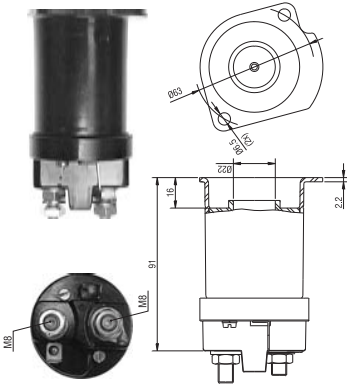

940113050378
AME0378 12V

Ducellier:
682244

Ducellier:
532016A 6217B 6217E
532016B 6217C 6217F
6217A 6217D 6217G
6217H

Citröen
Amil 8 Super (01.73=>12.76)
AX 11,12 (07.84=>)
GS, GSA (00.71=>07.86)

940113050379
AME0379 12V