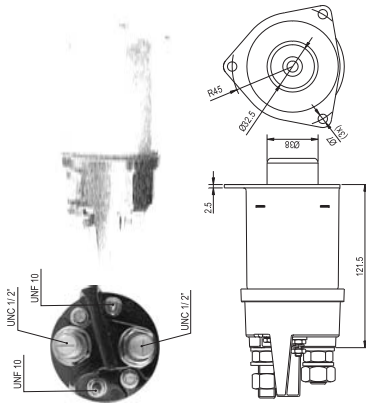

**MAGNETI
MARELLI**

O.E.

940113050493
AME0493 12V

Delco:
1115624
D918A

Delco:
10478832/ 833/ 931 10478987
1993934/ 935/937
10478932/933/934 10479004/005/006
1993939/942/943
10478935/936/ 951 10479007/01/ 052
1993977/ 982/ 983

Starters/rozsuszni Delco 42MT Series
DD

940113050494
AME0494 24V

Delco:
1115622
1115627
D916A
D921A

Delco:
10478811 1993917 1993953
10478819 1993918 1993954
10478960 1993920 1993955
10478976 1993921 1993986
10479020 1993930

Starters/rozsuszni Delco 37MT Series
DD
Caterpillar
Equipment