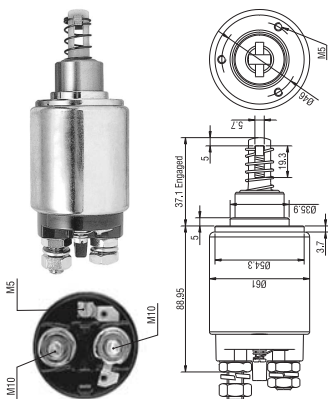

940113050171
AME0171 12V

Bosch:
0331302050
0331302101
0331302601

Bosch:
0001211209
0001211210
0001311041
0001313003
0001313005
0001313006
0001313007

Audi

Mercedes

Porsche

Volkswagen

940113050172
AME0172 12V

Bosch:
0330041001
0330041004
9330041001

Opel, Olimpico 6 cyl, Ford, Galaxia, Mustang, Falcon, Holden, Chrysler Dort, Coronet, Valiant., Volkswagen Sedan, Kombi, Panel, Hormica.

940113050173
AME0173 12V

Bosch:
9330081030

Bosch:
9000083027 9000083055
9000083028 9000083056
9000083035 9000083058
9000083036 9000083059
9000083037 9000083067
9000083038 9000083069
9000083042 9000083071
9000083053 9000083072
9000083054 9000083077
9000083089

Alfa Romeo, Auto Carro, Saviem, Carraro, Ford, Lamborghini, Same, Cassan, KHD, Man, Hanomag, Opel, Masserati, Bomag, Volvo, VW, MarirusDeutz Ag, Atlas Copco, Bertolini, Case, Ferrari, IHC, Hilder, Iveco, MasseyFerguson, Slanzi, Mercedes, Hamm, Hatz, Palmieri, Renault, Poclairn, Ruggerini, Steyer, Vauxhall, CBT, Cummins, Agrale, J.I.Case, GM, Mercedes Benz, Toyota, Maxion, MWM, Valmet, Yanmar, Ford New Holand.