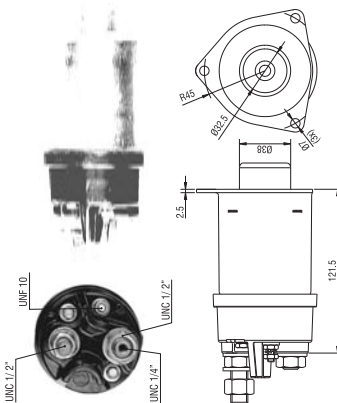

940113050041
AME0041 12V

Delco:
1115596

Ford:
E6HZ11390.A

Delco:
1990347

Delco
37MT series DD starters