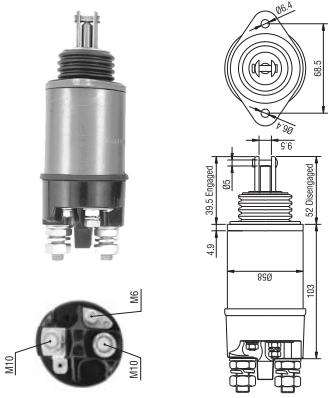

MAGNETI MARELLI

O.E.

940113050294
AME0294 12V

Lucas Indiel:
35640306

Prestolite Indiel:
35640306

Lucas:
35257385

Mercedes Benz

940113050295
AME0295 12V