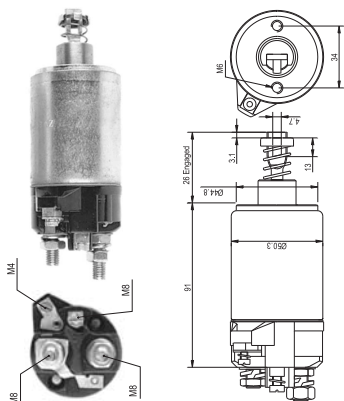

MAGNETI MARELLI

O.E.

940113050092
AME0092 12V

Bosch:
0331302054
0331302063

Bosch:
0001208049 0001211229 0001211996
0001208055 0001211989 0001311046
0001208206 0001211995 0001311049
0001311101

Ford
Capri, Capri 1.3 Ltr. Capri II 2800 USA
Ford Granada, Granada 1.7
Granada 2.8i
Ford Consul 2.3 Ltr.
Ford Taurus 2.0, 2.3
Taurus 1.3, 1.6 Ltr., Ford FT 100, 125
130, 150, 175, 190 1.7 Ltr., FT 75, 100
1.5 Ltr.

Saab

940113050093
AME0093 12V

Bosch:
0331302097

Bosch:
0001312100

Porsche
911
Carrera and 930

940113050094
AME0094 12V

Bosch:
0331302058

Bosch:
0001208227
0001312102
0001312110

Audi
Fox
4000

VW
Dasher
Quantum

Porsche
911 (oprócz 3,6 Lt.) and 928