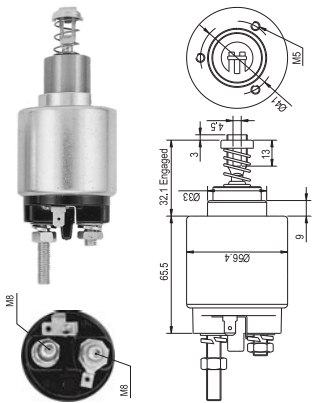

940113050050
AME0050 12V

Bosch:
2339303210

Bosch:
0001007032
0001107031

Chrysler
Dodge
Eagle
Mitsubishi
Plymouth