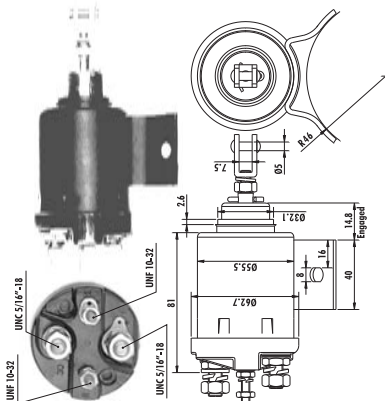

Jeep
Militar

940113050085
AME0085 12V

Bosch:
9331451016

Wapsa:
22928

Bosch:
9000453011 9000453047
9000453015 9000453050

Wapsa:
MPB31 MPB59

Ford
Trator 4600, 5600
6600 (diesel 4 cilindry)
Caminhao F 4000 c-silnik
Ford 4 cilindry diesel