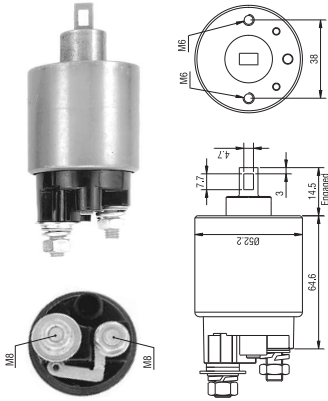

MAGNETI MARELLI

O.E.

940113050239
AME0239 12V

Hitachi:
211437606
211447505
211447503
211487503

Hitachi:
S114-388D S114-411 S114-618
S114-396 S114-412 S114-618A
S114-406 S114-614 S114-619

Honda
Honda Civic
1.5 CRX
Ballade 1.5
Integra 1.5, 1.6

Rover
Group Rover 213

940113050240
AME0240 12V

Hitachi:
211487508

Nissan:
2334317C00
23343G8400

Hitachi:
S114-306
S114-527A
S114-605
S114-527
S114-527B
S114-607
S114-607C

Nissan
Van
D21 Pick-up