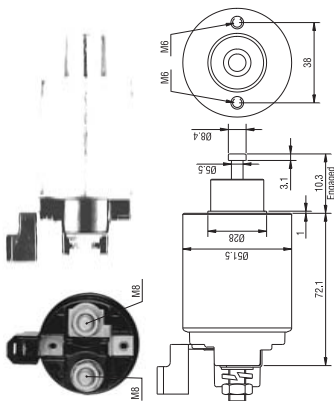

940113050353
AME0353 12V

Mitsubishi:
79873

Chrysler:
4609058

Mitsubishi:
M1T78851ZC

Chrysler

Chrysler
Cirrus V6 2.5L (1995=>97)

Dodge
Stratus V6 2.5L (1995=>97)
Chrysler Sebring V6 2.5L (1995=>97)

**MAGNETI
MARELLI**