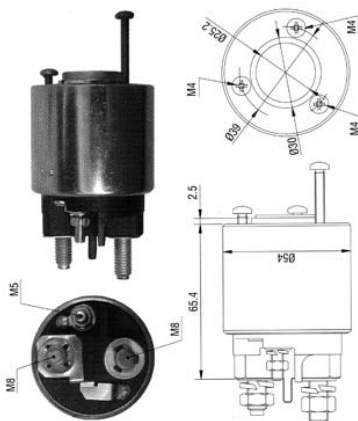

**MAGNETI
MARELLI**

O.E.

940113050371
AME0371 12V

Paris Rhone:
182464
CED518

Valeo:
182464
CED518

Paris Rhone:
D9E36
D9E54

Valeo:
D9E36
D9E54

Citroën
C 22 E
C25 E
C25 1.8, 2.0

940113050372
AME0372 12V

Valeo:
594048
594183
NE898

Valeo:
D6RA12
D6RA38
D6RA72
D6RA16
D6RA66
D6RA721
D6RA161
D6RA661

Renault
Clio 1.2, 1.4, 1.4i, 1.6i, 1.8 16S 16V,
1.8i, 1.9D,
Express 1.1, 1.2, 1.4, 1.4i
Kangoo 1.4i, 1.9D
Laguna 1.8, 2.0,
Megane 1.4i, 1.6ie, 2.0i, 2.0 16V
Rapid 1.4, R5 Super 5, R19 1.7i, R19, R21
Trafic 1.7, 1.9D

940113050373
AME0373 12V

Valeo:
594181

Valeo:
D6RA161
D6RA571
D6RA38
D6RA66
D6RA661

Citroën
Evasion 2.0
Jumper 2.0
Xantia 1.6i, 1.8i, 2.0i
XM 2.0, 2.0i
Xsara 1.8, 1.8 16 V
ZX 1.6i, 2
CV 4, 2 CV 6

Peugeot
306 1.8i, 2.0i
405 1.6i, 1.8i
1.9 GRi
1.9 SRI, 2.0i
406 1.6, 1.8, 2.0,
605 2.0 SL
2.0 SRL
806 2.0i, Turbo
Boxer 2.0i