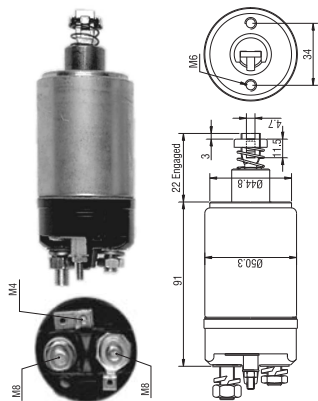

940113050250
AME0250 12V

Bosch:
0331302106

Bosch:
0001311146

Volvo
240
740
760