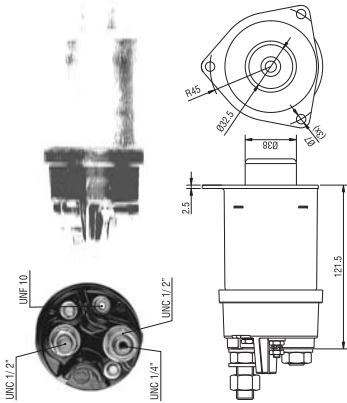

940113050522
AME0522 24V

Delco:
1115641
D939A

Delco:
10478898
10479024
10479043
10479079

Starters/rozruszniki Delco 41MT série
DD

940113050523
AME0523 12V

Delco:
1115639

Delco:
10478812   10479023
10478818   10479060
10478897   10479061
10478999   10479165
10479215

Starters/rozruszniki Delco MT Series DD

940113050524
AME0524 12V

Delco:
1115596

Ford:
E6HZ11390A

Delco:
1990347

Starters/rozruszniki Delco 37MT series
DD