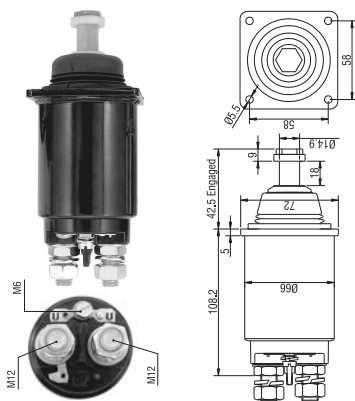

940113050309
AME0309 12V

Lucas Indiel:
35640381

Prestolite Indiel:
35640381

Lucas:
35256303
35256640
35257086

Ford
Falcon
Fairlane
Pick-up
F1000
Truck F350, F600
Sierra
Bounous 2 Cil.

940113050310
AME0310 12V

Bosch:
9330451058
9330451065
9330451064
9330451069

Bosch:
0001370001 9000453066
9000453029 9000453067
9000453065

Ford

New Holland
engine/silnik HTA 7/8 TCP 7/8

Mercedes Benz
1625 (OM 449 A)
1630 (OM 49 LA)
1825 (OM 449 A)
2325 (OM 449 A)

VW
14.170
14.210
16.170
16.210
16.210H
16.220H
24.220

940113050311
AME0311 24V

Bosch:
9330451059
9330451070
9330451071

Bosch:
9000453068

Mercedes Benz
1625 (OM 449 A)
1630 (OM 449 LA)
1825 (OM 449 A)
1935 (OM 447 LA)
1941 (OM 447 LA)
2325 (OM 449 A)
L 2635
00400 R/RS/RSD/RSL/UP/UPA
OH 1635 L
OHL 1624 G