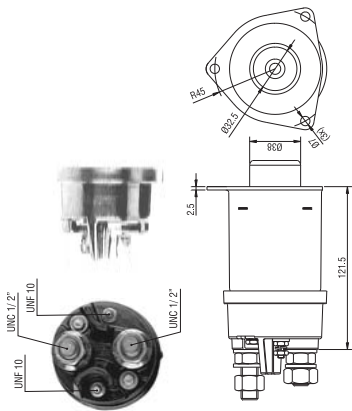

**MAGNETI
MARELLI**

O.E.

1990364	1990457	1993826
1990366	1990459	1993828
1990367	1990460	1993833
1990368	1990462	1993835
1990371	1990463	1993923
1990373	1990464	1993924
1990378	1990474	1993987
1990382	1990485	1993991
1993993		

940113050037
AME0037 24V

Delco:
1115597
1115600
D903A

Delco:
10478836
10478892
10478893
10478979
1990381
1990411
1990414
1990416
1993822
1993827
1993996
1993998
1993999

Delco
42MT series DD starters