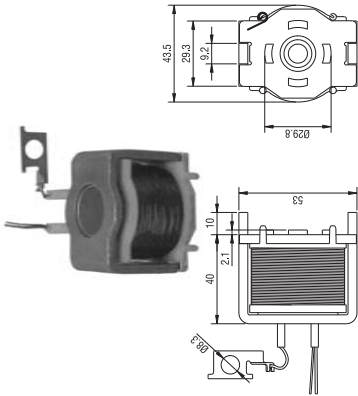

940113050359
AME0359 12V

Nippondenso:
128000781

Starters/rozsuznik OSGR

Nippondenso
1.2, 1.4 Kw.

Chrysler

Dodge

Plymouth

Harley Davidson
(1989 => 2001)