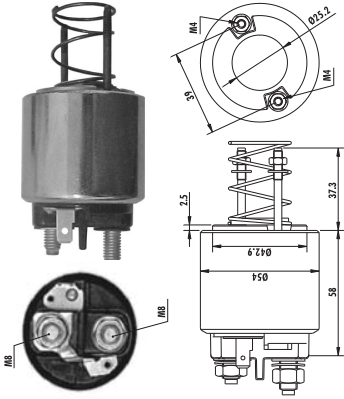

**MAGNETI
MARELLI**

O.E.

940113050383
AME0383 12V

Paris Rhone:
104604
CED540

Valeo:
104604
CED540

Paris Rhone:
D9E76
D9E77

Valeo:
D9E76
D9E77

Renault
Clio 1.9 D, 2.0 16V
Express 1.6 D, 1.9 D
Rapid 1.6 D, 1.9 D R5 1.6 D
R5 Super 5 D
R9 TD, GTD, TDE 1.6 D, R11 1.6 TD
R19 Cold Climate

Volvo
340 1.6 D

940113050384
AME0384 12V

Marelli:
85540961

Marelli:
63222900
63223085
63223303

Fiat
Fiat Tipo 1.6 e 2.0
Punto GT 1.4 (11.93=>)
Punto 90 1.6 (01.94=>03.97)