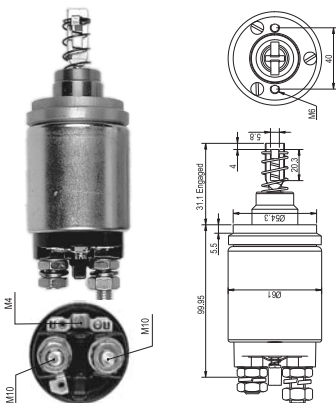

Bosch:
0001354091

Carraro

Goldonzi

Hanomag

Lamborghini

KHD

Mercedes
VM, Same Cassani, Ruggerini

940113050105
AME0105 12V