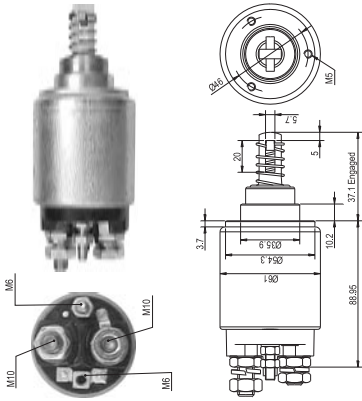

**MAGNETI
MARELLI**

O.E.

940113050389
AME0389 24V

Bosch:
2339402117
2339402156
2339402180

Bosch:
0001231002

Mercedes:
0041518401
0051512001

Citro, Eonic, LK/LN2, Uni Mog; Vario,
Mercedes: 712 C engine/silnik OM 904
LA (10.1998=>)
915 engine/silnik OM 915 A
(02.1998=>)
914 C/LO engine/silnik OM 904 LA
(10.1998=>)
1215 C engine/silnik OM 904 LA
(05.1999=>)
L 1218 engine/silnik 904 LA
(07.2001=>)
L 1418 engine/silnik 904 LA
(07.2001=>)
L 1618 M engine/silnik 904 LA
(10.1998=>)
L 1622 engine/silnik 924 LA
(07.2001=>)
2423 engine/silnik 906 LA
(05.1999=>)
O 500 M, O 500 U engine/silnik OM 906
LA (05.2001=>)
O 500 R engine/silnik 926 LA
(05.2001=>)

940113050390
AME0390 12V

Bosch:
2339402115

Agriculture