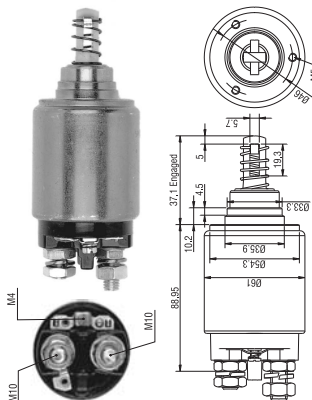

940113050260
AME0260 12V

Bosch:
0331401009
0331401509

Bosch:
0001354012
0001354084
0001354108
0001354082
0001354094
0001354113
0001354083
0001354096

Daf
Deutz
IHC
KHD
Mercedes

940113050261
AME0261 12V

Bosch:
0331402107
0331402607

Bosch:
0001369014

Lombardini
Same
Carraro

940113050262
AME0262 12V

Bosch:
0331401040
0331402035
0331402501
0331402001
0331402039
0331402504
0331402019
0331402087
0331402519
0331402030
0331402205
0331402530
0331402539

Bosch:
0001359090
0001362073
0001367030
0001362027
0001362092
0001367037
0001362029
0001367028
0001367045
0001362062
0001367029

Mercedes
240
300
Volvo
240
740
769
VW
Dasher
Quantum
Audi
5000
4000 (Diesel)