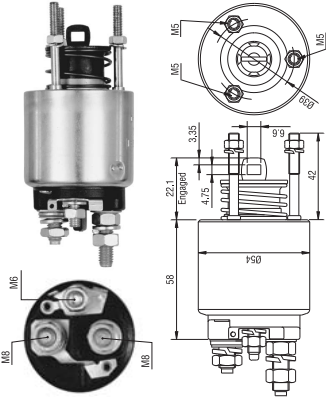

**MAGNETI
MARELLI**

O.E.

940113050458
AME0458 12V

Fiat:
9947959

Fiat
Palio 1.0; 1.5

940113050459
AME0459

Bosch:
0331402106
0331402606

Bosch:
0001369015
0001369021
0001369200

Ford
Tractors

Ford:
FONN-11000-CA