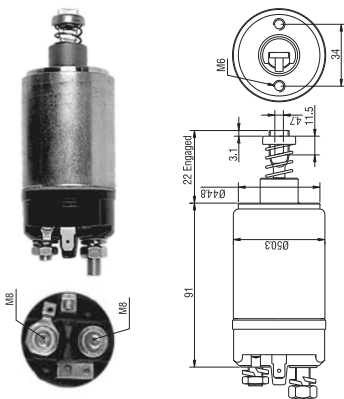

Volvo
240
740
760

MAGNETI MARELLI

O.E.

940113050251
AME0251 12V

Bosch:
0331302061

Bosch:
0001215001

Bosch
215 Series DD Starters

940113050252
AME0252 12V