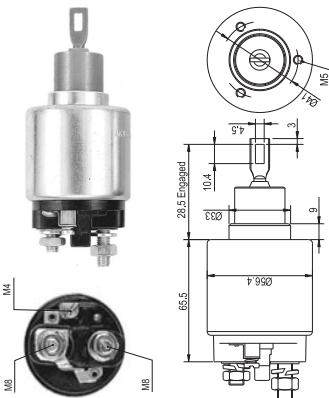

940113050324
AME0324 12V

Bosch:
9330081060

Bosch:
9000081007
9000082074

Ford
Versailles
Royale

EFI

VW
Santana
Quantum 1.8/ 2.0 (10.96==>)

940113050325
AME0325 12V

Bosch:
0331303055
0331303056
0331303076
0331303132