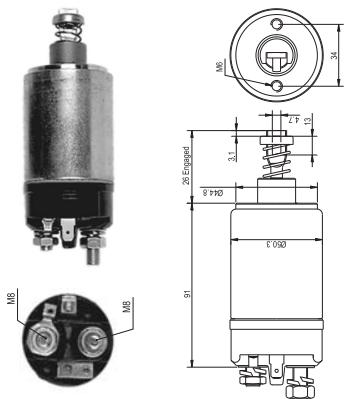

Saab

940113050093
AME0093 12V

Bosch:
0331302097

Bosch:
0001312100

Porsche
911
Carrera and 930

940113050094
AME0094 12V

Bosch:
0331302058

Bosch:
0001208227
0001312102
0001312110