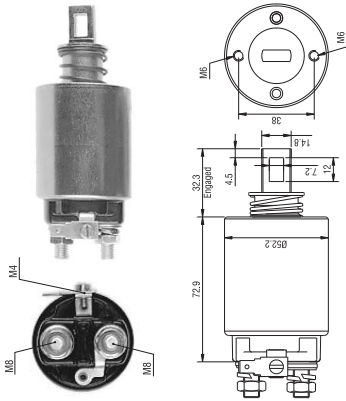

Isuzu

940113050280
AME0280 12V

Hitachi:
211457504
211487004
211497004
211497503

Hitachi:
S114-146 S114-173F S114-235A
S114-170 S114-174 S114-301
S114-170E S114-182 S114-381
S114-172A S114-182G S114-382
S114-172D S114-218A S114-446
S114-172E S114-229F S13-65
S114-173E S114-235