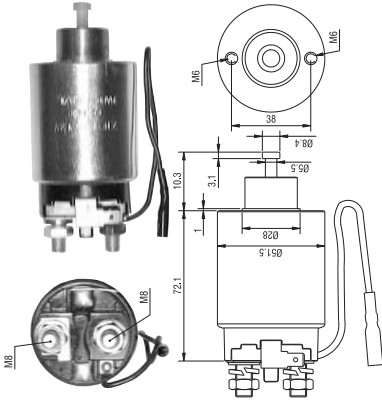

940113050291
AME0291 12V

Mitsubishi:
M371X61371
MD611378
SB613

Mitsubishi:
M3T41285

Mitsubishi
Colt 1.3, 1.3i, 1.5, 1.6i, 1.8i
Galant 1600,1850, 1.6,1.8, 2000, 22.0,
2.0i, 2.0 4WD
Lancer 1.3, 1.5, 1.6, 1.8i, 1.8 4WD, L
300 1.8, 2.0, 2.4
Pajero 2.4, 2.6
Space Gear 2.0i
Space Runner 1.8i
Space Wagon 1.8, 2.0i
Tredia 1.4, 1.5, 1.8

940113050292
AME0292 12V

Mitsubishi:
SB524

Mitsubishi:
M2T53882

Nissan
Cherry 1.6 GL
Sunny 1.6, 1.6i 2WD, 100NX 1.6 Cold
Climate