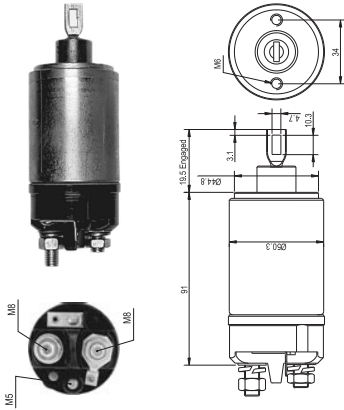

MAGNETI MARELLI

O.E.

940113050092
AME0092 12V

Bosch:
0331302054
0331302063

Bosch:
0001208049 0001211229 0001211996
0001208055 0001211989 0001311046
0001208206 0001211995 0001311049
0001311101

Ford
Capri, Capri 1.3 Ltr. Capri II 2800 USA
Ford Granada, Granada 1.7
Granada 2.8i
Ford Consul 2.3 Ltr.
Ford Taurus 2.0, 2.3
Taurus 1.3, 1.6 Ltr., Ford FT 100, 125
130, 150, 175, 190 1.7 Ltr., FT 75, 100
1.5 Ltr.

Saab

940113050093
AME0093 12V

Bosch:
0331302097

Bosch:
0001312100

Porsche
911
Carrera and 930