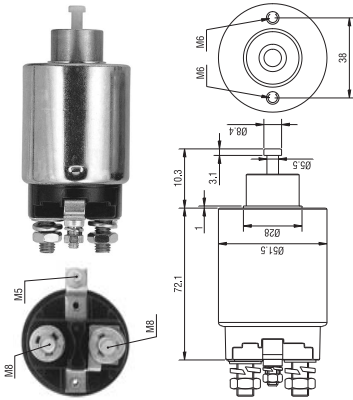

**MAGNETI
MARELLI**

O.E.

940113050288
AME0288 12V

Mitsubishi:
SB665

Mitsubishi:
M1T73581
M1T74481
M1T74482

Eagle
Medallion
Premier

Dodge
Monaco

Mitsubishi
starters/rozzrusznik PMGR

940113050289
AME0289 12V

Mitsubishi:
M371X51371
SB513

Mitsubishi:
M2T53086
M3T25885

Chrysler

Dodge
RAM 50 Pick-up

Mitsubishi
Mitsubishi Pick-up

Dodge
RAM 50 Pick-up