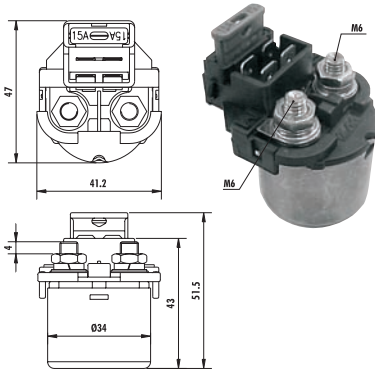

Electroiman - Aplicacion por código

Rèle de partida - Aplicação por código

MAGNETI MARELLI

O.E.

940113050001
AME0001 12V

Honda:
35850KBB900

Honda
NX 200, XR 200, CBX 200
XLR 125, NXR 125, NXR 150

940113050002
AME0002 12V