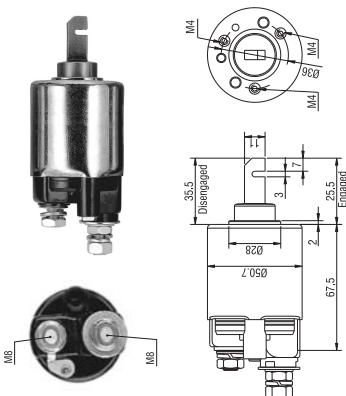

**MAGNETI
MARELLI**

O.E.

940113050150
AME0150 12V

Honda:
31210PC2016
31210PD2006
31210PD2016

Mitsuba:
SM302-02
SM302-18
SM402-10N
SM302-08
SM302-28

Honda
Accord 1600, 1.6, 1800, 2.0, 2.0i 16V
Legend 2.5i
Prelude 1800, 2.0, 2.0i, 2.0i 16V