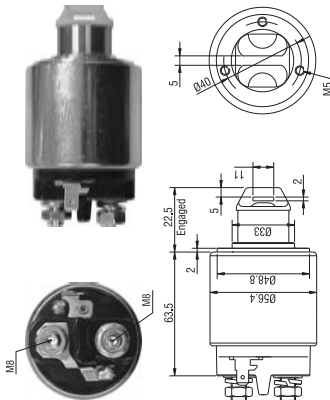

940113050360
AME0360 12V

Lucas Indiel:
35640700

Lucas Indiel:
35258380

Renault

Clio
R19 Argentino engine/silnik CL3 1.6
R19 RN, starters/rozsuzniki M93 12V

Prestolite Indiel:
35640700

Prestolite Indiel:
35258380

Renault:
7702218570

940113050361
AME0361 12V

Bosch:
2339303206

Bosch:
0001107034 0001107045

GM

Vectra
Astra 2.0L 16V

GM:
90487704

GM:
90512189 90518627