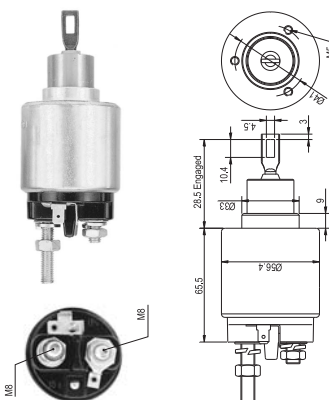

940113050323
AME0323 12V

Bosch:
0331303035
0331303053
2339303260

Bosch:
0001108003
0001110016
0001314027
0001314036

Mercedes
200, 200E, T, TE, 230 E, CE, TE, E 200
E, MC 230 E, ML 230 E, SLK 200 E,
SLK 230 Kompressor, 190E 1.8, 190 E
2.3, C 180E, C 200 E, C220 E, C 230 E,
CLK 200 E, Sprinter 214 2.3,
Sprinter 414 2.3, Vito 113 2.0.

940113050324
AME0324 12V

Bosch:
9330081060

Bosch:
9000081007
9000082074

Ford
Versailles
Royale

EFI

VW
Santana
Quantum 1.8/ 2.0 (10.96==>)

940113050325
AME0325 12V

Bosch:
0331303055
0331303056
0331303076
0331303132

Bosch:
0001110009 0001211253
0001208425 0001211254
0001208426 0001317016
0001208429 0001317017

VW
Bus 1.6 D, TD, TD Syncro, 1.7 D, 1.9,
2.1, Caravelle 1.9, 1.9i, 2.1i,
Syncro, Transporter 1.6, 1.6 D, TD, 1.7,
1.9, 2.0, 2.1.