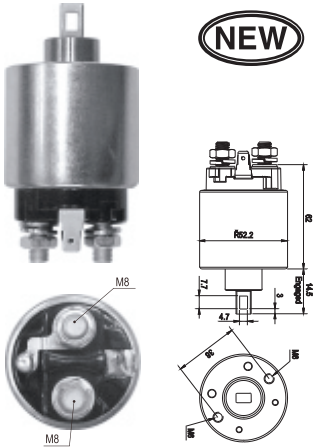

**MAGNETI
MARELLI**

O.E.

940113050553
AME0553 12V

Lucas / Prestolite Indiel:
35640800
230800
K01337

Lucas / Prestolite Indiel:
352 58 560

Renault:
Clio 1.4, F8Q 1.9
Megane 2.0 (Tipo)
R19 1.8

940113050554
AME0554 12V

Bosch:
2339304011

Fiat:
9949390

Bosch:
0-001-107-063   0-001-108-176
0-001-109-026

Citroën:
Xantia 1.6, 1.8i, 2.0i, 2.0Turbo
XM 2.0i 16V, 2.1D 12V
Xsara 1.8i, 1.8i 16V, 2.0 16V, 2.0i 16V
ZX 1.6i, 1.8i 16V