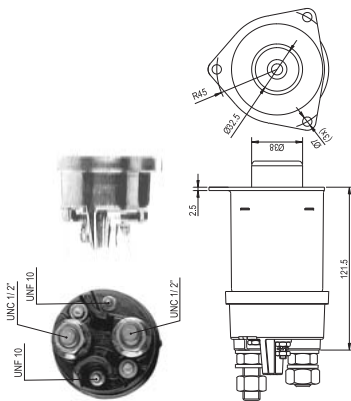

**MAGNETI
MARELLI**

O.E.

10479062	1990408	1993785
10479063	1990417	1993795
10479064	1990420	1993803
10479065	1990421	1993806
1990337	1990430	1993807
1990348	1990431	1993813
1990349	1990438	1993816
1990352	1990439	1993820
1990353	1990440	1993823
1990354	1990441	1993849
1990355	1990442	1993856
1990356	1990446	1993863
1990358	1990449	1993925
1990362	1990467	1993961
1993973		

940113050032
AME0032 12V

Delco:
1115598

Delco:

10478918	1990374	1990451
10478965	1990380	1990452
10478977	1990396	1990458
10478984	1990401	1990466
10478985	1990407	1990473
10478991	1990419	1993782
10479003	1990448	1993811
1990369	1990450	1993824

Delco
42MT series starters

940113050033
AME0033 12V

Delco:
1115602
D900A

Delco:

10479072
1990423
1990424
1990427
1990428
1990429
1993975

Delco
42MT series starters