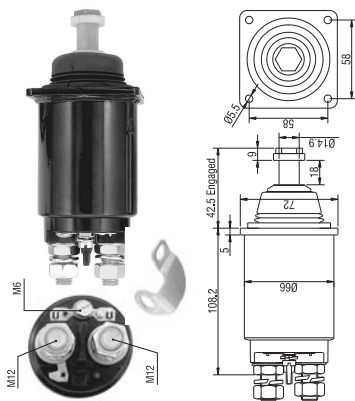

940113050311
AME0311 24V

Bosch:
9330451059
9330451070
9330451071

Bosch:
9000453068

Mercedes Benz
1625 (OM 449 A)
1630 (OM 449 LA)
1825 (OM 449 A)
1935 (OM 447 LA)
1941 (OM 447 LA)
2325 (OM 449 A)
L 2635
00400 R/RS/RSD/RSL/UP/UPA
OH 1635 L
OHL 1624 G