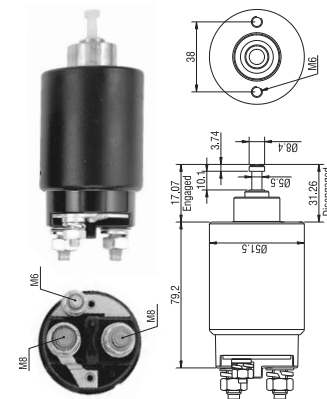

940113050405
AME0405 12V

Ford:
F6VZ11390AA

Motorcraft:
SW5112
SW5203

Visteon:
F6VZ11390AA

Ford:
F6VU11000AA
F6VZ11002AA
SA-822

Visteon:
F6VU11000AA

Ford
Contour

Mercury
Mystique

Lincoln
Ranger 2.5 (benz)
F 250 4.2 L (benz)