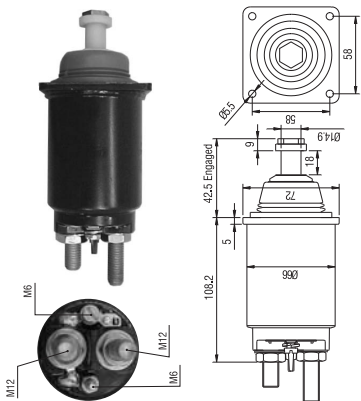

940113050314
AME0314 24V

Bosch:
2339403010

Bosch:
0001372001
0001372005
0001372006

Mercedes Benz:
0041519401

Mercedes Benz
1831, 1835, 1840, 1843, 1848, 1853,
2031, 2040, 2053, 2531, 2535, 2540,
2543, 2548, 2553, 2557, 2631, 2635,
2640, 2643, 2648, 2653, 2657, 3231,
3235, 3240, 3243, 3331, 3335, 3340,
3343, 3348, 3353, 3357, 4140, 4143,
4148 (09.96 ...)