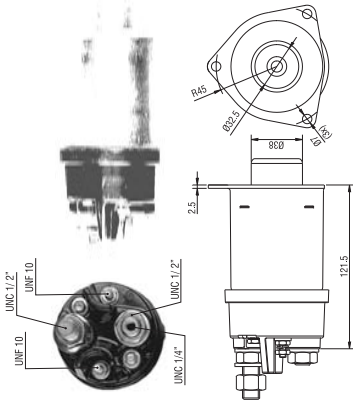

MAGNETI MARELLI

O.E.

940113050525
AME0525 12V

Delco:
1115617
D924A

Delco:
1993866
1993971

Starters/rozzruszniki Delco 37MT series DD

940113050526
AME0526 12V

Marelli:
85541010
85541400

Marelli:
63101000 63222909
63101002 63223108
63102003 63223200
63102007

Fiat
Brava 1.6 EL, 1.6 SX
Bravo 1.6 S, 1.6 SX
Cinquecento 1.1 Sporting
Marea 1.6i 16V Weekend
Palio 1.1 i.e.
Palio 75 1.2
Palio 1.6 16V, 1.6 16V Weekend
Panda 1100 i.e., 4X4
Punto 55 1.1, 1.2
Punto 60 1.2
Punto 75 1.2
Punto GT 1.4, GT 1.4 Turbo
Scudo 1.6, 1.6 Kasten

Lancia
Y 1.2
Y10 1.1 i.e. Fire