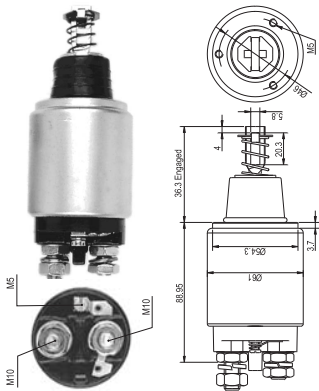

Bosch:
9330081028

Bosch:
9000083031 9000083062 9000453074
9000083041 9000083074 9000453076
9000083051 9000083075 9000453083
9000083061 9000453072

Case
580-série 580H, SH (4x2), SH (4x4).
CBT Tractor 2105 (MBB-OM 352) od
04/82.