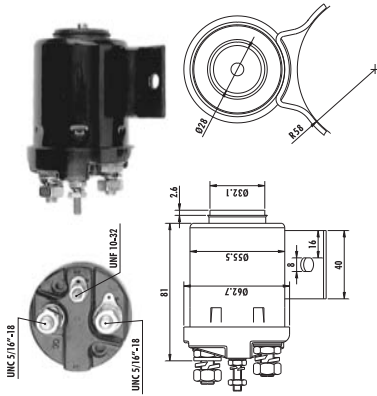

MAGNETI MARELLI

O.E.

940113050086
AME0086 12V

Wapsa:
22931

Wapsa:
MPB50

Massey Ferguson
Trator MF 295 and 296 com motor
Perkins 6-354 com 6 cil.

940113050087
AME0087 12V

Bosch:
0331302040
0331302540
0331302064
330.081038