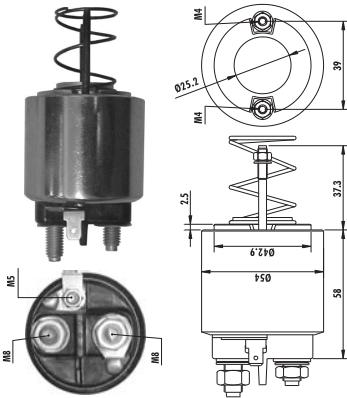

**MAGNETI
MARELLI**

O.E.

940113050371
AME0371 12V

Paris Rhone:
182464
CED518

Valeo:
182464
CED518

Paris Rhone:
D9E36
D9E54

Valeo:
D9E36
D9E54

Citroën
C 22 E
C25 E
C25 1.8, 2.0

940113050372
AME0372 12V

Valeo:
594048
594183
NE898

Valeo:
D6RA12
D6RA38
D6RA72
D6RA16
D6RA66
D6RA721
D6RA161
D6RA661

Renault
Clio 1.2, 1.4, 1.4i, 1.6i, 1.8 16S 16V,
1.8i, 1.9D,
Express 1.1, 1.2, 1.4, 1.4i
Kangoo 1.4i, 1.9D
Laguna 1.8, 2.0,
Megane 1.4i, 1.6ie, 2.0i, 2.0 16V
Rapid 1.4, R5 Super 5, R19 1.7i, R19, R21
Trafic 1.7, 1.9D