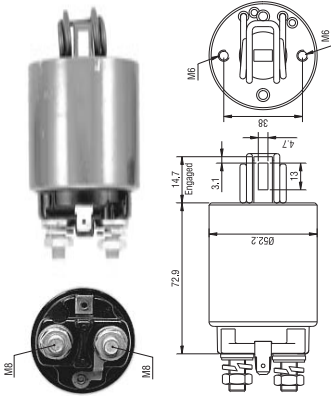

940113050409
AME0409 12V

Hitachi:
211457504
211487004
211497004
211497503

Hitachi:
S114-146 S114-173E S114-229F
S114-170 S114-173F S114-235
S114-170E S114-174 S114-235A
S114-172A S114-182 S114-301
S114-172D S114-182G S114-381
S114-172E S114-218A S114-382
S114-446 S13-65

Nissan
Bluebird 160B, 180B, 1400, 1600, 1.6, 1.8
Capstar 1.6, 2.0
Cedric 200C, 240C, 240K GT, 240Z
King Cap 1.8
King Van 2.0,
King Vanette 2.0, Silvia 180 SX
Sunny 1600
Sunny Excellent
Violet 140J, 1.6, 140Y, 160B, 180B.,
TCM FHG 35, 40

Thermo King

Yanmar