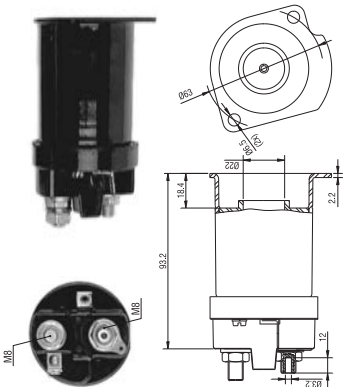

940113050120
AME0120 12V

Delco:
3471697
DR903

Delco:
3471150
3471160

Opel
Ascona 1.3, 1.3S
Astra 1.4, 1.4i
Corsa 1.2 S, 1.3, 1.3i, 1.3 S, 1.4
Kadett D 1.2 S, 1.3, 1.3 S
Kadett E 1.3, 1.3i, 1.3 S, 1.4, 1.6 S, 1.6i
Manta B 1.3, 1.3 S
Vectra 1.4, 1.6, 1.6i, 1.6 S
Vauxhall Astra 1.3, 1.4
Astramax 1.3, 1.4
Belmont 1.3
Cavalier 1.3, 1.4
Nova 1.2, 1.3, 1.4