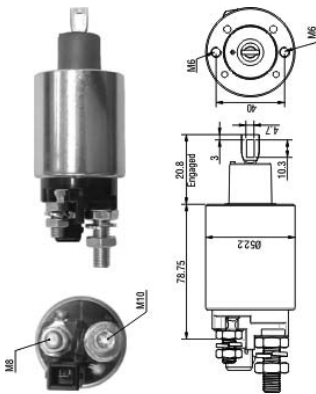

940113050366
AME0366 12V

Lucas Indiel:
35640995
35641160
K01351

Lucas Indiel:
35259870
35259880
35261120

Prestolite Indiel:
35259870
35259880
35261120

Prestolite Indiel:
35640995
35641160
K01351

Cummins
engines/silniki 6BTAA 5.9L

Ford
Cargo1217 engine/silnik
Cummins 6BT 5.9L
Cargo1417 engine/silnik
Cummins 6BTAA 5.9L
Cargo 1421 engine/silnik
Cummins 6BTAA 5.9L
Cargo 1617 engine/silnik
Cummins 6BTAA 5.9L
Cargo 1621 engine/silnik
Cummins 6BTAA 5.9L
Cargo 815 engine/silnik
Cummins 4BT 3.9L
Cargo 815VUC engine/silnik
Cummins 4BT 3.9L
Seria: FF12000
FF14000
FF1600
engine/silnik
Cummins B 5.9L
Cargo engine/silnik
Cummins ISBE 4/6

Volkswagen
trucks/ciężarówek