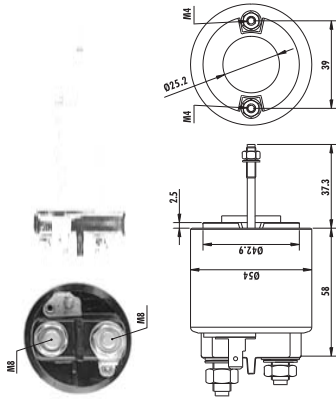

**MAGNETI
MARELLI**

O.E.

940113050144
AME0144 12V

Paris Rhone:
102217
CED528

Valeo:
CED528

Paris Rhone:
D9E38
D9E49
D9E61
D9E48
D9E50
D9E62
D9E51
D9E66

Valeo:
D9E66

Peugeot
J7 1.6, 1.8, J9

Renault
Fuego TL, GTL, R18 L, TL, GTL

Volvo
340 1.4, 343

940113050145
AME0145 12V

Paris Rhone:
102295
182458
CED 530

Valeo:
NE421

Bukh

Citröen

Peugeot

Renault
R21, R25

Volvo