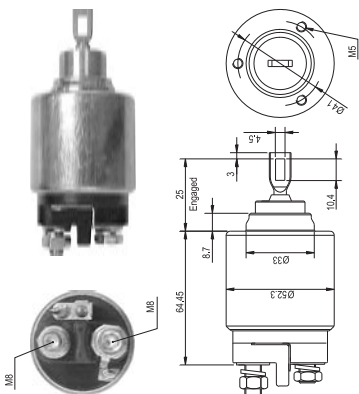

940113050009
AME0009 24V

Delco:
1115672
1115678
1115682

Delco:
10479292
10479310

Mercedes
MBB 1362L, 1632LS, 1634LS, 1938L,
1938LS, 1938S, 1944L, 2638, 2638LK,
2638LS, OF1722, OH1628L

Delco
41 MT Series DD Starters

940113050010
AME0010 12V

Bosch:
2339304001

Bosch:
0001106011 0001108121
0001107016 0001108122
0001107041 0001108155
0001107046 0001108168
0001107059 0001113010
0001107082

Ford
Escort engine/silnik Zetec 1.8i i 1.8i
16V(12.97-)
Fiesta
Courier 1.4 16V engine/silnik Zetec
(08.97-)
Fiesta
KA 1.0i, 1.3i
Courier 1.3i (05.96-)

940113050011
AME0011 12V

Bosch:
2.339.304.007
2.339.304.019
2.339.304.023

Bosch:
0001107062
0001107067
0001107076
0001107078
0001107083
0001108166
0001108167
0001108173
0001108181
0001115002
0001115007

Renault
Laguna 2.0
Safrane 2.5/2.0

Volvo
S40
V40
C70
S70
V70
S80
850
960