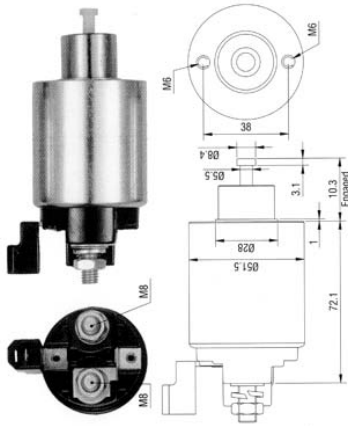

MAGNETI MARELLI

O.E.

940113050485
AME0485 12V

Mitsubishi:
79873

Chrysler:
4609058

Chrysler
Chrysler Cirrus V6 2.5L (1995=>97)
Dodge Stratus V6 2.5L (1995=>97)
Chrysler Sebring V6 2.5L (1995=>97)

940113050486
AME0486 12V