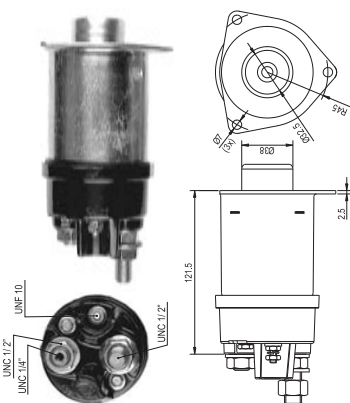

940113050028
AME0028 12V

Delco:
1115610
D905A

Ford:
E7HZ11390A

Motorcraft:
SW2114

Delco:
1993767
1993854

Delco
Delco 37MT series starters

940113050029
AME0029 12V

Delco:
1115612