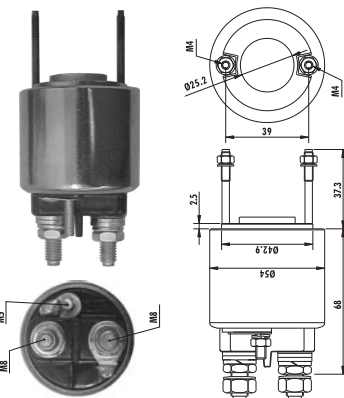

**MAGNETI
MARELLI**

O.E.

940113050383
AME0383 12V

Paris Rhone:
104604
CED540

Valeo:
104604
CED540

Paris Rhone:
D9E76
D9E77

Valeo:
D9E76
D9E77

Renault
Clio 1.9 D, 2.0 16V
Express 1.6 D, 1.9 D
Rapid 1.6 D, 1.9 D R5 1.6 D
R5 Super 5 D
R9 TD, GTD, TDE 1.6 D, R11 1.6 TD
R19 Cold Climate

Volvo
340 1.6 D

940113050384
AME0384 12V

Marelli:
85540961

Marelli:
63222900
63223085
63223303

Fiat
Fiat Tipo 1.6 e 2.0
Punto GT 1.4 (11.93=>)
Punto 90 1.6 (01.94=>03.97)

940113050385
AME0385 12V

Paris Rhone:
102190
108458
CED528

Valeo:
102190
108458
CED528

Paris Rhone:
D9E46
D9E68

Valeo:
D9E46
D9E68

Renault
R4 L, TL, GTL, R4 F6
R5 TL, GTL, TS, TX
R5 Turbo
R5 Alpine
R5 Alpine Turbo
R12, R15
Trafic 1.4