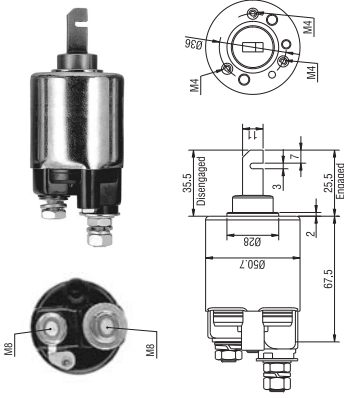

**MAGNETI
MARELLI**

O.E.

940113050150
AME0150 12V

Honda:
31210PC2016
31210PD2006
31210PD2016

Mitsuba:
SM302-02
SM302-18
SM402-10N
SM302-08
SM302-28

Honda
Accord 1600, 1.6, 1800, 2.0, 2.0i 16V
Legend 2.5i
Prelude 1800, 2.0, 2.0i, 2.0i 16V