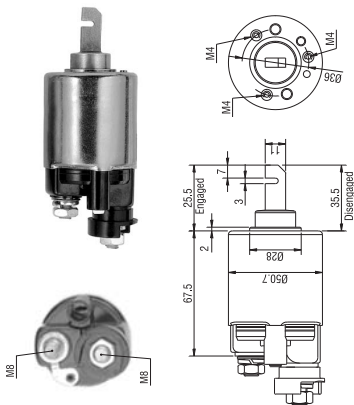

940113050152
AME0152 12V

Honda:
31210P2A901
31210P2C901

Honda:
31200-P2C-901
31200-P2E-901
31200-P2E-A51

Mitsuba:
SM442-07
SM442-08-1N
SM442-10
SM442-11

Honda
Civic, L4, 1.6L