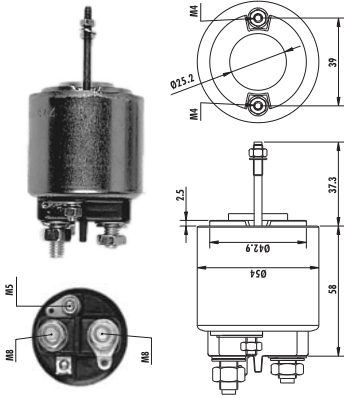

Volvo
340 1.4 343

940113050147
AME0147 12V

Valeo:
594054

Valeo:
D9R116

Volvo
Penta Marine D40-TD40
MC5C/MS2, MD30-TMD30
TMD41B, TAMD31/31D
TAMD41B/61B

940113050148
AME0148 12V

Paris Rhone:
CED569

Valeo:
594047
594048
594119