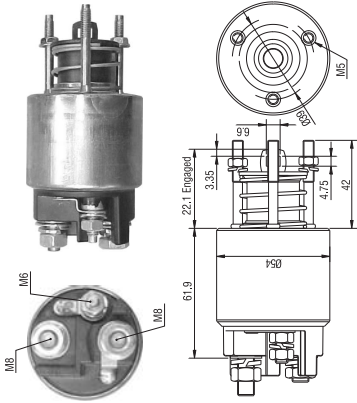

940113050529
AME0529 12V

Marelli:
85541210

Marelli:
63102000
63192000

Nissan
Primera 1.6 (06.96=>)

940113050531
AME0531 12V

Ford:
PMGR Starters

Ford:
PMGR Starters

Ford:
Courier Zetec engine
Escort Zetec engine
Fiesta Zetec engine
Fiesta Zetec engine
Ka Zetec engine
Ranger 2.3 L (140) L4
Taurus 3.0 L (182) V6
Thunderbird 3.9 L (240) V8

Visteon:
PMGR Starters

Visteon:
PMGR Starters

Jaguar:
X-Type 2.5 L (152) V6
X-Type 3.0 L (183) V6

Lincoln:
Continental 4.6 L (281) V8
LS 3.9 L (240) V8

Mazda:
B series Pick-up 2.3 L

Mercury:
Sable 3.0 L (182) V6