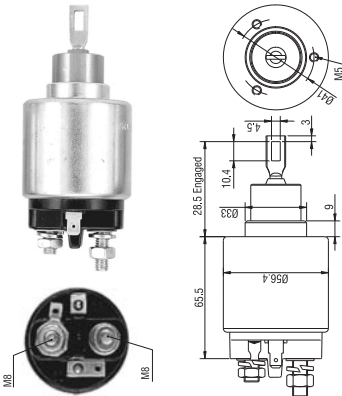

GM
Ipanema 1.8/ 2.0
Kadett 1.8/ 2.0, 2.0i
Kadett 2.0 GSI (03.91=>)
Monza 1.6, 1.8, 1.8i, 2.0, 2.0i (01.82=>)
Monza 2.0 MPFI Classic (03.91=>)
Pick-up S10
Blazer 2.2 EFI (03.95==>07.95)

940113050322
AME0322 12V