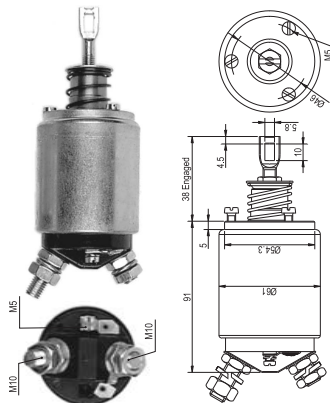

940113050097
AME0097 12V

Bosch:
9330081008

Bosch:
9000083015

Wszystkie "JD" Series Starters

940113050098
AME0098 12V

Bosch:
9330081031

Bosch:
0001358030 9000083004 9000083019
9000083000 9000083011 9000083029
9000083001 9000083012 9000083040
9000083002 9000083013 9000083003
9000083018