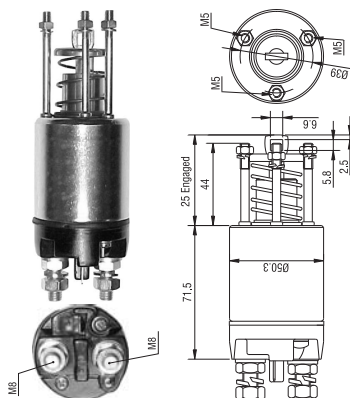

**MAGNETI
MARELLI**

O.E.

940113050458
AME0458 12V

Fiat:
9947959

Fiat
Palio 1.0; 1.5

940113050459
AME0459

Bosch:
0331402106
0331402606

Bosch:
0001369015
0001369021
0001369200

Ford
Tractors

Ford:
FONN-11000-CA

940113050460
AME0460 12V

Fiat:
9941308
9942333

Marelli:
63222831   63222833   63222837
63222832   63222836   63223031
63223032

Fiat
Tempra 1.4, 1.6, i.e.
Tipo 1.4, i.e., 1.6, 2.0
Uno 70, 70 i.e.
Cinquecento 900, 900i, 903i.e.

Marelli:
85540471

Lancia
Dedra 1.6i.e. SPI.