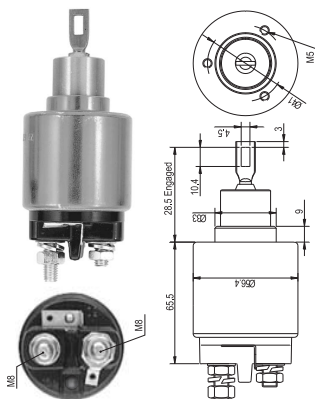

940113050434
AME0434 12V

Bosch:
0331303007

Bosch:
0001211218
0001211219
B331330009

Volkswagen:
056911023A
056911023AX
056911023B

Audi

Audi 80 1.3 (07/1972 - 07/1975)
Audi 80 1.5 (05/1972 - 08/1975)
Audi 80 1.6 (10/1973 - 06/1983)
Audi 100 1.6 (01/1975 - 07/1982)
Audi4000 1.6 (08/1978 - 07/1980)

Ford

Ford Pampa 1.6 (04/1993 - 07/1994)

Volkswagen

VW Dasher 1.5 (07/1973-07/1975)
VW Dasher 1.6 (08/1975-07/1980)
VW ILTIS 1.7 (07/1979-12/1988)
VW PASSAT (Brazil)
1.3 (07/1973-01/1978)
VW PASSAT (Brazil)
1.5(07/1973-08/1975)
VW PASSAT (Brazil)
1.5(08/1979- 07/1982)
VW PASSAT (Brazil)
1.6 (09/1975-07/1980)
VW PASSAT (Brazil)
1.6 (08/1982 -06/1989)
VW SANTANA 1.6 (08/1981-12/1982)
SaveiroVoyage 1.6 (06/1993 - 07/1984)
Voyage 1.6 (06/1993 - 07/1994)
Voyage 1.6 (01/1984 - 10/1989)

940113050435
AME0435 12V

Bosch:
0331303070

Bosch:
0001107005 0001124006
0001124005 0001125001

Volkswagen:
02B911023D

VW