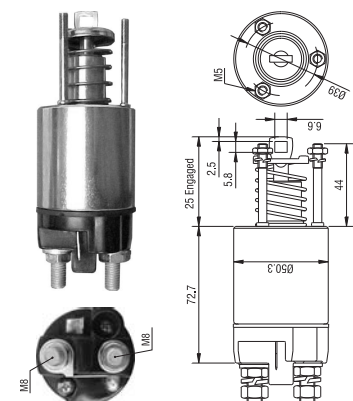

MAGNETI MARELLI

O.E.

940113050525
AME0525 12V

Delco:
1115617
D924A

Delco:
1993866
1993971

Starters/rozzruszniki Delco 37MT series DD

940113050526
AME0526 12V

Marelli:
85541010
85541400

Marelli:
63101000 63222909
63101002 63223108
63102003 63223200
63102007

Fiat
Brava 1.6 EL, 1.6 SX
Bravo 1.6 S, 1.6 SX
Cinquecento 1.1 Sporting
Marea 1.6i 16V Weekend
Palio 1.1 i.e.
Palio 75 1.2
Palio 1.6 16V, 1.6 16V Weekend
Panda 1100 i.e., 4X4
Punto 55 1.1, 1.2
Punto 60 1.2
Punto 75 1.2
Punto GT 1.4, GT 1.4 Turbo
Scudo 1.6, 1.6 Kasten

Lancia
Y 1.2
Y10 1.1 i.e. Fire

940113050528
AME0528 12V

Marelli:
85540071

Marelli:
632 218 30

Autobianchi
Y10 Touring, Turbo (03.84=>12.88)
Y10 1.1 i.e. 4WD(09.92=>01.95)
Y10 Fire (03.85=>09.92)

Fiat
Panda 750 (09.86=>12.92)
1000,i.e. (09.86=>04.92)
1000 4x4 (10.87=>12.92)
1100 i.e.
1100 4x4 (10.91=>)
Tipo 1.1 (07.87=>03.93)
Uno 1.1, 50 i.e.,60 (09.89=>09.92)
Uno 45, 45 i.e., 45 Fire,
1000,1.0 (03.83=>10.92)

Lancia
Y10 Fire (03.85=>00.97)
Y 10i.e. 89 (10.87=>00.97)