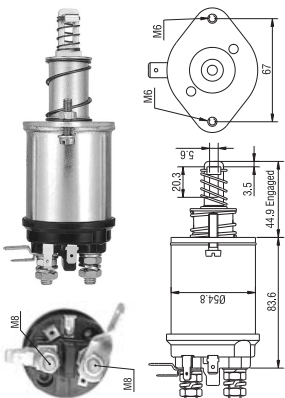

Lucas:
25626A
25626D
25647A
25647L

Triumph

MG

Massey Ferguson

Rolls Royce

**MAGNETI
MARELLI**

O.E.

940113050389
AME0389 24V