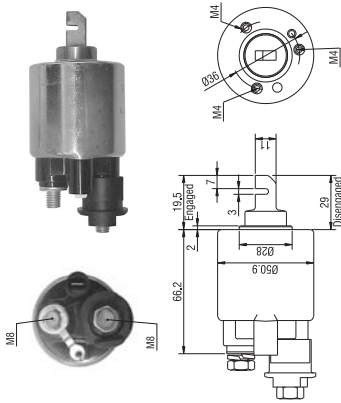

MAGNETI MARELLI

O.E.

940113050156
AME0156 12V

Honda:
31210P0A004
31210PAAA02

Honda:
31200-P0A-004
31200-PAA-A02

Isuzu:
5-86202-606-0
5-86206-168-0

Mitsuba:
SM422-02
SM442-02-0W

Honda
Accord 2.2L L4 com AT
Odyssey 2.2L L4
Acura CL 2.2L L4
Odyssey 2.3L L4
Accord 2.3L L4
Acura CL 2.3L L4
Odyssey 3.5L L6
Isuzu Oasis 2.2L L4
Oasis 2.3L L4 todos