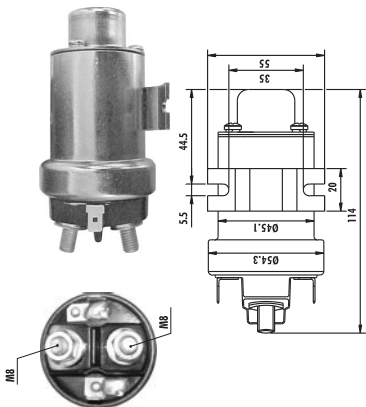

940113050022
AME0022 12V

Hitachi:
211437613
211497612

Hitachi:
S114-850

Opel
Combo 1.7 Diesel (07.94==>)
Corsa 1.7 Diesel (04.96==>)