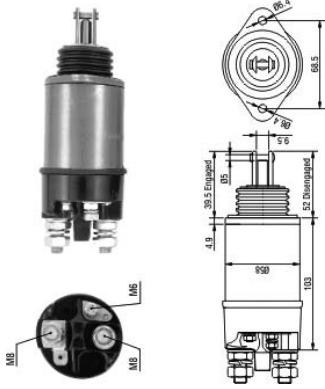

MAGNETI MARELLI

O.E.

940113050449
AME0449 12V

Lucas Indiel:
230780 35640780
230790 35640790

Prestolite Indiel:
230780 35640780
230790 35640790

Lucas Indiel:
35258500 35258670 35258770

Prestolite Indiel:
35258500 35258670 35258770

John Deere
Tractor (SLC) 4 cil. (79-83)
Tractor 6300 (SLC)-(79-83)
Tractor (SLC) 6 cil.
Tractor 6600; 7500 (SLC)
Tractor 6600; 7500

940113050453
AME0453 12V

Iveco:
1311955508

Marelli:
63114014
E95RL

Fiat
Ducato 2.8 TDi (01.97=>)

Iveco
Daily 35.10 3.0 Turbo,
35.10 3.0 Turbo (01.97=>)