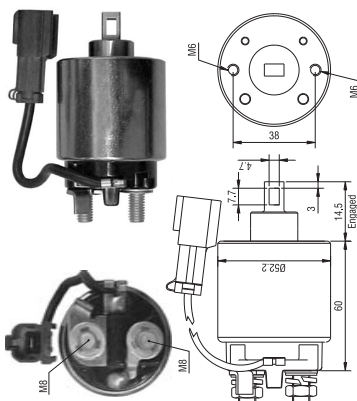

Lucas Indiel:
35640710

Prestolite Indiel:
35640710

Lucas:
35258430

GM

Silverado engine/silnik 6 cyl (benz)

940113050445
AME0445 12V