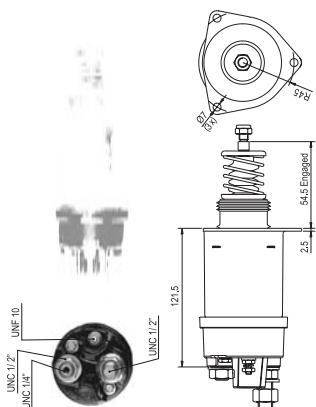

Cummins

Ford
Clark Equipment
International Harester

VW
engine/silnik Cummins série C 6Lts

940113050003
AME0003 12V

Delco:
1990347
1993767
1993854

Ford Truck
6.6L
7.8L Diesel

Delco
37

Ford:
E5HT-11001-AA
E6HZ-11002-A
E9HT-11001-BA
E9HZ-11002-A