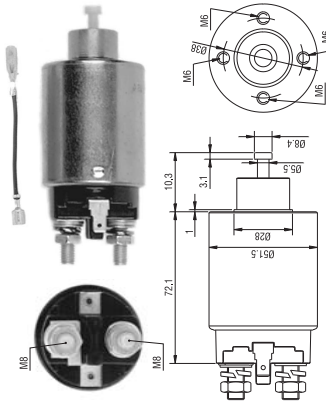

**MAGNETI
MARELLI**

O.E.

940113050443
AME0443 12V

Mazda:
E35618X10

Mitsubishi:
M371X60171
MD607889
MD618728
SB601

Mitsubishi:
M0T70381
M1T70481
M1T70483
M1T73381
M3T43381

M1T73383
M2T40081
M2T49881
M3T32591