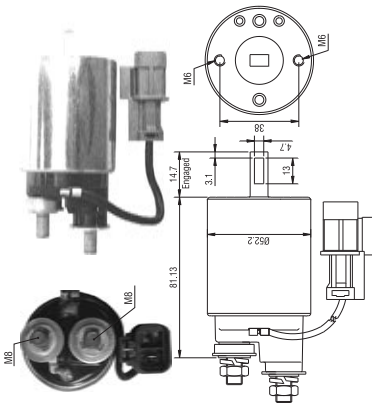

940113050382
AME0382 12V

Paris Rhone:
181404
CED550
Valeo:
181404
CED550

Paris Rhone:
D9R90
D9R96
D9R97
Valeo:
D9R90
D9R96
D9R97

Citröen
C 25 D, TD (10.85=>)
CX 25 D, TD (04.83=>12.86)
CX 2500 D, Reflex D (02.78=>06.82)
Peugeot
J5 1.9 D (07.87=>)
J5 2.5 TD (CRD 93 LS) (07.87=>)