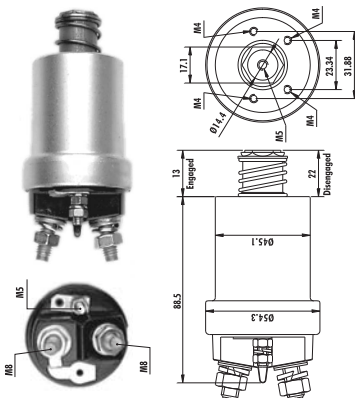

940113050123
AME0123 12V

Bosch:
9330081034

Ford
Corcel I i II(==>I 03/78)

VW
Sedan, Kombi, Karmann Ghia, JK 2000

Agrale
M70, M80, M85, M90 (==>07.70)