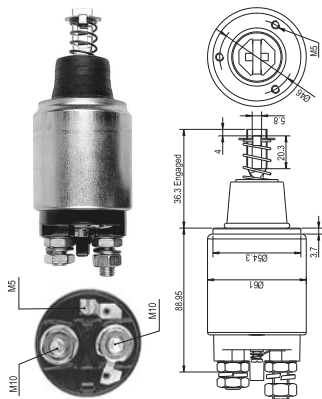

940113050109
AME0109 24V

Bosch:
9330081023

Bosch:
9000083024
9000083025

Fiat
70 (CO-3)
100 (CO-3 variant 36)
130 (CP-3)
Trator AD7B (==>12.79)

940113050110
AME0110 24V

Bosch:
9330081045

Bosch:
9000083065

MBB
M 366G, Chassis OF
OH 1115, 1315 (OM 366)
0371U (OM 366)
engine/silnik J.F.O 371 UI
OH 1621 LG, OH 1623 LG

940113050111
AME0111 24V

Bosch:
9330081042

Bosch:
9000083050
9000083068

Fiat
Allis Tractor AD7B (MWM-D 229-6)
(--->12/84)
Tratores FD 9, FD 10 B, FD 12 B
(MWM-D 229-6) (05.91==>)
Fiat Allis 24v