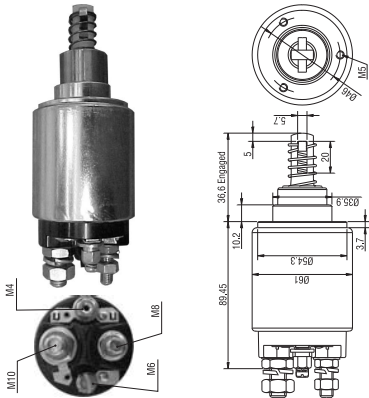

940113050460
AME0460 12V

Fiat:
9941308
9942333

Marelli:
63222831   63222833   63222837
63222832   63222836   63223031
63223032

Fiat
Tempra 1.4, 1.6, i.e.
Tipo 1.4, i.e., 1.6, 2.0
Uno 70, 70 i.e.
Cinquecento 900, 900i, 903i.e.

Marelli:
85540471

Lancia
Dedra 1.6i.e. SPI.