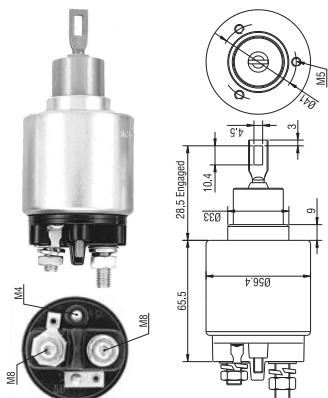

Lancia
Delta 1.5 Kombi
Prisma 1.3, 1500
Mercury
Toro