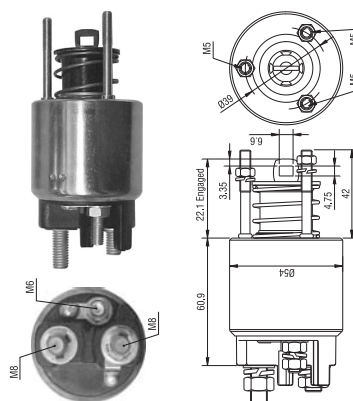

MAGNETI MARELLI

O.E.

940113050012
AME0012 12V

Bosch:
2339304020
2339304025

Bosch:
0001116001

Renault
Clio 1.1 (04.96=>)
Clio 1.2i (04.96=>)
Kangoo 1.2i (10.97=>)
Twingo 1.1 (05.96=>)
Twingo 1.3 (05.96=>)

940113050013
AME0013 12V

Bosch:
2339304003

Bosch:
0001107047
0001112036

Renault
Clio
Express
Kangoo
Laguna
Megane

Rapid
R9, R19, R21
Trafic

Volvo
460 (03.90-08.97)
480 (03.90-08.91)

940113050016
AME0016 12V

Marelli:
85541003

Ford:
95FB-11000-BC
95FB-11000-BD
95FB-11000-BG

Ford
Escort 1.8 EFI
Fiesta 0.9, 1.0, 1.3

Mazda
121 1.3i