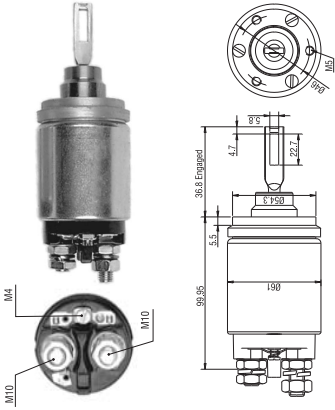

940113050260
AME0260 12V

Bosch:
0331401009
0331401509

Bosch:
0001354012
0001354084
0001354108
0001354082
0001354094
0001354113
0001354083
0001354096

Daf
Deutz
IHC
KHD
Mercedes