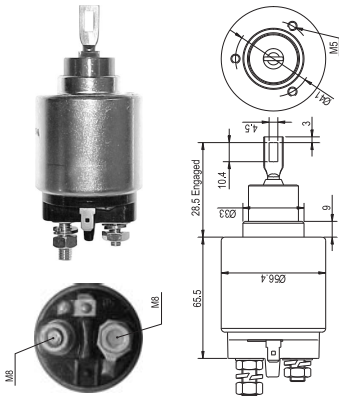

940113050328
AME0328 12V

Bosch:
9330081063
F000SH0129

Bosch:
9000082069
9000082077
F000AL0306

VW
Gol 1.0, 1.0i(AE) (01.94==>)
Kombi 1.6 (08.93==>)