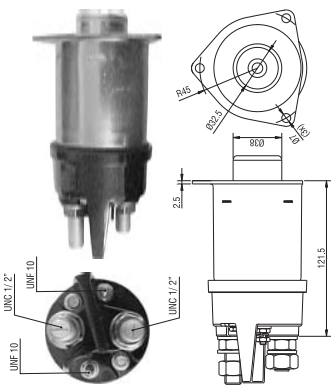

940113050044
AME0044 12V

Lucas Indiel:
35640540
35640550
35640590
35640660

Lucas:
35257510
35257810
35257850
35257990
35258060
35258180
35258340

Fiat
Linea 128, Uno, Fiorino
Pick-up (c/motor Tipo 1.4 e 1.6)
Fiat 147, Spazio, Vivace, Regatta
Duna (46582489)

Ford
Versailles, Escort L, GL

Taurus
2.3 (88AR11001A)

Peugeot
505, 504 Berlina e Pick-up

Renault
R21, R19, R18, R12, R9, Renault 21 2.2
Trafic T352
TA52 Luxo 2.2 (77002205105)

VW
Gol, Voyage, Parati, Saveiro, Apollo
Logus, Santana e, Quantum. Gacel,
Carat (88AR11001A)