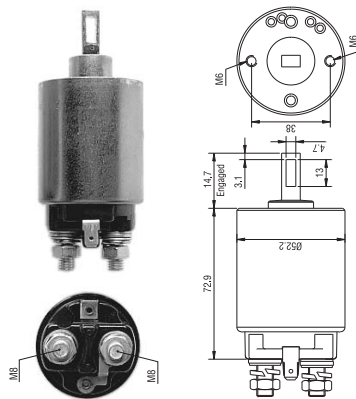

940113050279
AME0279 12V

Ford:
E2NN11390AA

Hitachi:
213017004
21308700

Hitachi:
S12-62
S13-32
S13-61A

Ford
Loader
Tractor 545
Industrial

Isuzu

940113050280
AME0280 12V

Hitachi:
211457504
211487004
211497004
211497503

Hitachi:
S114-146   S114-173F   S114-235A
S114-170   S114-174   S114-301
S114-170E   S114-182   S114-381
S114-172A   S114-182G   S114-382
S114-172D   S114-218A   S114-446
S114-172E   S114-229F   S13-65
S114-173E   S114-235

Nissan
Bluebird 160B, 180B, 1400, 1600, 1.6, 1.8
Capstar 1.6, 2.0
Cedric 200C, 240C, 240K GT, 240Z
King Cap 1.8
King Van 2.0
King Vanette 2.0
Silvia 180 SX
Sunny 1600
Sunny Excellent
Violet 140J, 1.6, 140Y, 160B, 180B
TCM FHG 35, 40

Thermo King

Yanmar

940113050281
AME0281 12V

Hitachi:
211427006

Hitachi:
S114-237

Volvo
Penta Marine