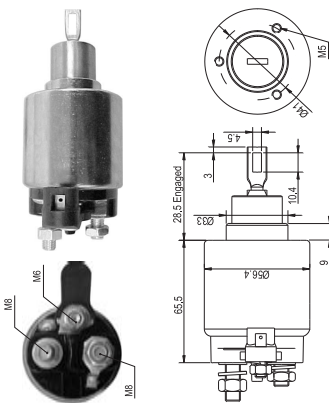

**MAGNETI
MARELLI**

O.E.

940113050048
AME0048 12V

Bosch:
0331303102
0331303116
0331303117
2339303244

Bosch:
0001108042 0001218134
0001108054 0001218135
0001108064 0001218136
0001108065 0001311150
0001108115 0001311151
0001110041 0001314043
0001218027 0001314045
0001218028

Audi
Audi 5000 (Diesel)
BMW
BMW 5281, 3201, 633CSI, 733i, 528E
Mercedes
Mercedes 450 SE, SEL, SL, 240D,
300D, CD SD
Volvo
Volvo 240

940113050049
AME0049 12V

Bosch:
0331303057
0331303104

Bosch:
0001212213
0001212214
0001212402
0001212403

Volkswagen
Vanagon 1.9 and 2.1

940113050050
AME0050 12V

Bosch:
2339303210

Bosch:
0001007032
0001107031

Chrysler
Dodge
Eagle
Mitsubishi
Plymouth