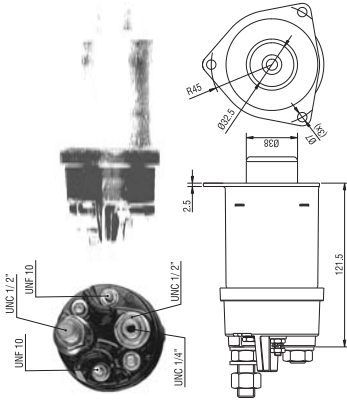

94011305021
AME0521 12V

Delco:
1115643
D942A

Delco:
10478890
10478921

Starters/rozruszniki Delco 37MT series
DD

940113050522
AME0522 24V

Delco:
1115641
D939A

Delco:
10478898
10479024
10479043
10479079

Starters/rozruszniki Delco 41MT série
DD