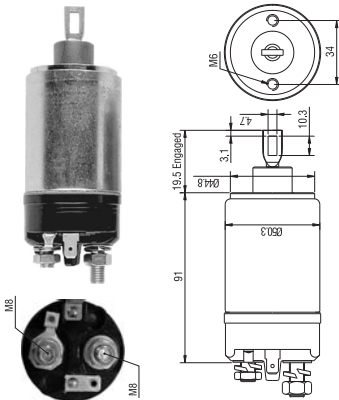

940113050247
AME0247 12V

Bosch:
0331302011
0331302047
0331302052
0331302075

Bosch:
0001208006
0001211004
0001211016
0001208014
0001211005
0001214002
0001211002
0001211014
0001311045

Alfa Romeo

BMW

Porsche

Saab

Volvo