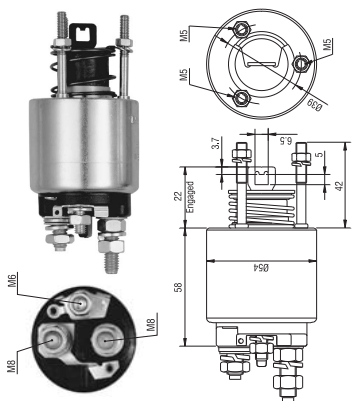

940113050528
AME0528 12V

Marelli:
85540071

Marelli:
632 218 30

Autobianchi
Y10 Touring, Turbo (03.84=>12.88)
Y10 1.1 i.e. 4WD(09.92=>01.95)
Y10 Fire (03.85=>09.92)

Fiat
Panda 750 (09.86=>12.92)
1000,i.e. (09.86=>04.92)
1000 4x4 (10.87=>12.92)
1100 i.e.
1100 4x4 (10.91=>)
Tipo 1.1 (07.87=>03.93)
Uno 1.1, 50 i.e.,60 (09.89=>09.92)
Uno 45, 45 i.e., 45 Fire,
1000,1.0 (03.83=>10.92)

Lancia
Y10 Fire (03.85=>00.97)
Y 10i.e. 89 (10.87=>00.97)