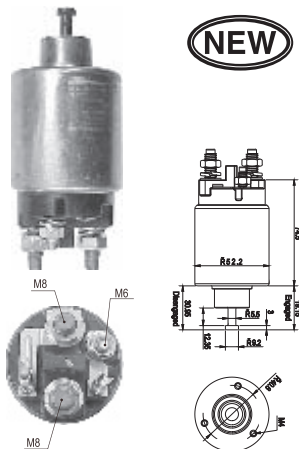

940113050549
AME0549 12V

Bosch:
F000SH0106
F000SH0155

Bosch:
F-000-AL0-101

Mercedes:
Classe A 190 com motor 166.990

Mercedes:
0 051 511 101
0 051 514 701
A 0 051 511 101