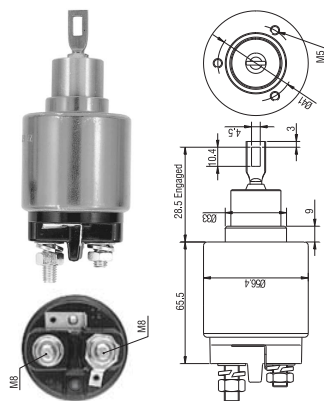

940113050128
AME0128 12V

Bosch:
0331303006
0331303026
0331303506

Bosch:
0001110005
0001110012
0001110025
0001208204
0001208408
0001208410
0001311129

BMW

Seat

Fiat

Lancia

Vauxhall

Opel