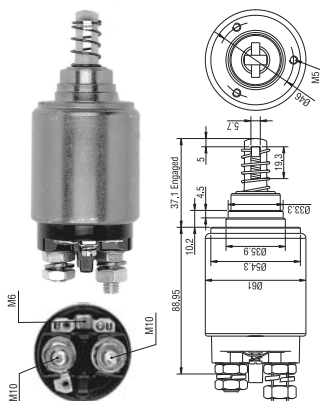

Deutz

Hanomag

Iveco

KHD

Magirus Deutz

Lamborghini

Same

940113050185
AME0185 12V