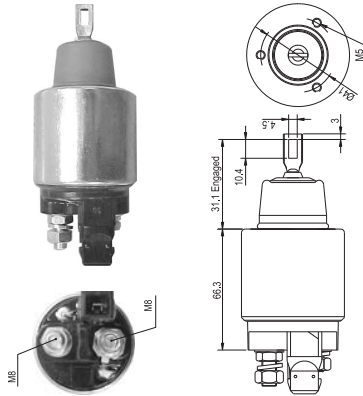

**MAGNETI
MARELLI**

O.E.

940113050468
AME0468 12V

Bosch:
6033AD0025
6033AD0026

Bosch:
6033AB1J00

MWM:
905720100082

Volkswagen:
62911023

MWM
Brasil

940113050470
AME0470 12V

Fiat:
9948651

Fiat:
46465475
46758241

Marelli:
63101004
63102004
63102014

Fiat
Palio (Fire) EX 1000 8V (2001=>)
EX Century 1000 16V (2002=>)
ELX 1000
1300 16V (2001=>)
ELX
City 1300 16V (01.00=>12.00)
ELX 25- 1000 16V (2002=>)
Weekend ELX 1000
1300 16V (2001=>)
Weekend ELX
City 1300 16V (01.00=>12.00)
Young 1000 8V (2002=>)
Siena (Fire) 1000 8V (2002=>)
EX 1000 16V (2001=>)
ELX 1000/1300 16V (2001=>)
ELX 25-1000 16V (2002=>)
ELX
City 1300 16V (01.00=>12.00)
Uno Mille (Fire) 8V (2002=>)