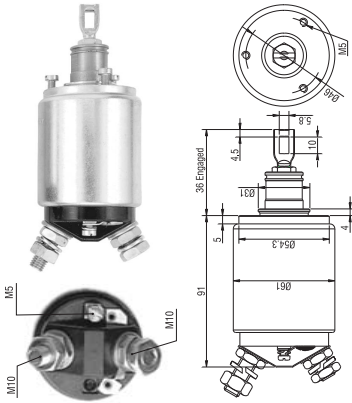

Renault

Volvo

Scania
P93H, P94, F94; L94

Fiat
241 Tn, 616, 625, 40 NC, 50 NC, 50 F

940113050109
AME0109 24V

Bosch:
9330081023

Bosch:
9000083024
9000083025

Fiat
70 (CO-3)
100 (CO-3 variant 36)
130 (CP-3)
Trator AD7B (==>12.79)