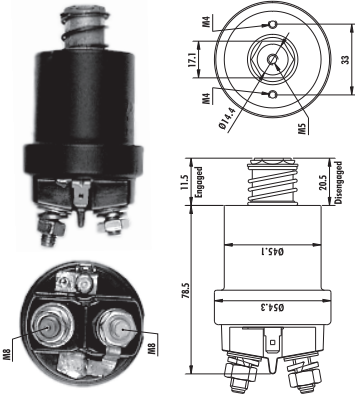

**MAGNETI
MARELLI**

O.E.

940113050121
AME0121 12V

Ducellier:
606893 680560
680559 680566

Valeo:
NE361
NE355

Ducellier:
6020E 6081F 6212A
6020F 6189A 6212B
6035E 6189B 6241A
6035F 6189C 6241B
6081E 6189D

Peugeot
504 and 505