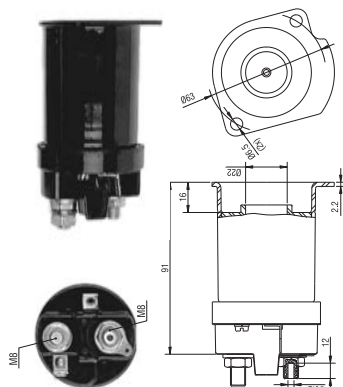

**MAGNETI
MARELLI**

O.E.

940113050121
AME0121 12V

Ducellier:
606893 680560
680559 680566

Valeo:
NE361
NE355

Ducellier:
6020E 6081F 6212A
6020F 6189A 6212B
6035E 6189B 6241A
6035F 6189C 6241B
6081E 6189D

Peugeot
504 and 505