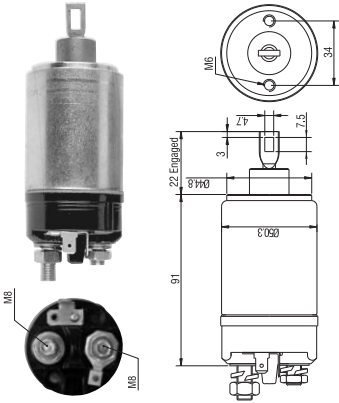

940113050165
AME0165 12V

Bosch:
0331302034

Bosch:
0001211013
0001311001
0001311027
0001311114
0001311127

Porsche

Saab

VW

Volvo

940113050166
AME0166 12V

Bosch:
0331302033

Bosch:
0001208030
0001211018
0001211023
0001311023

Ford
Capri 2.0, 2.3, 2.6., 2.8i
Consul 1.7 V4
Granada 1.7, 2.0 V6, 2.3, 2.6, 2.8, 2.8i
Sierra 2.0, 2.3, 2.8 Xr4i
Taurus 2.0, 2.3
Transit FT 75, 100, 120, 125, 130, 150
160, 175, 190, FT 600, FT 900, FT1000
FT 1100, FT 1300, FT 1500, FT 1750

Lamborghini
L20, 8 LD Series, 9LD Series,
900 Series, 11 LD 535.3

Audi

Porsche

VW

Saab
95, 96, V4, 95L, 96L