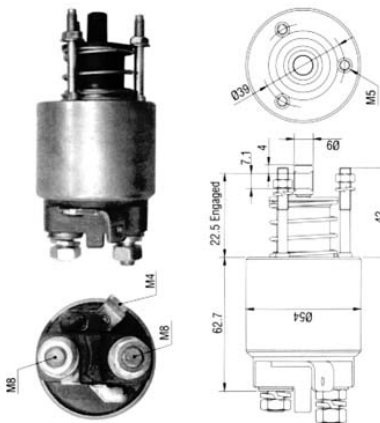

940113050488
AME0488 12V

Harley Davidson:
4147377A
7146965A
7147086T
4147377B
7146965B
7147377
7146965
7146969

Harley Davidson:
Motorcycles (1965=>88)
FLH1200
FXE1200
XLH1000