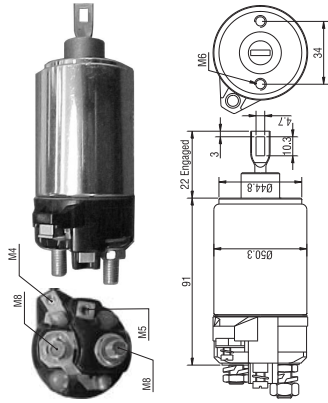

940113050172
AME0172 12V

Bosch:
0330041001
0330041004
9330041001

Opel, Olimpico 6 cyl, Ford, Galaxia, Mustang, Falcon, Holden, Chrysler Dort, Coronet, Valiant., Volkswagen Sedan, Kombi, Panel, Hormica.

940113050173
AME0173 12V