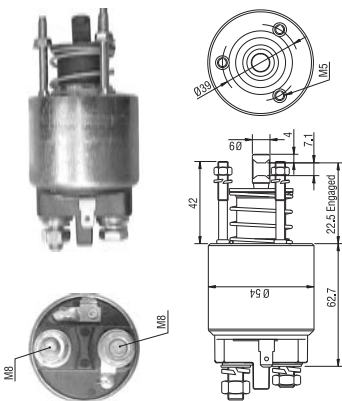

Marelli:
63101007

Mercedes Benz:

Chrysler:
Smart Cabrio 0.6 M 160 E6AL B05
Smart City Coupe 0.6 M 160 E6AL B03
Smart City Coupe 0.6 M 160 E6AL B05
Smart City Coupe 0.6 M 160 E6AL B04

940113050508
AME0508 12V