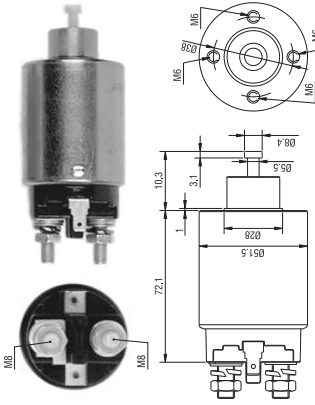

Mazda
RX7 1.3, 929 2.0, 929 3.0 V6

Mitsubishi
Galant 2.5i 24v
Pajero 3.0 V6
Pajero 3.5i V6
Sigma 3.0 V6
Sigma 3.0 24V, 3000 GT

Nissan:
23343M8210

MAGNETI MARELLI

O.E.

940113050477
AME0477 12V

Mazda:
E35618X10