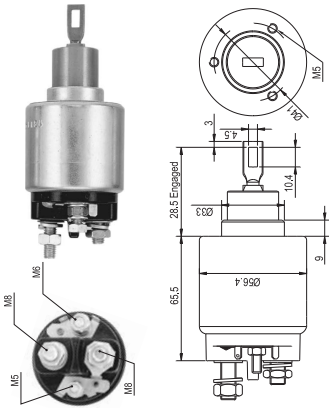

**MAGNETI
MARELLI**

O.E.

940113050048
AME0048 12V

Bosch:
0331303102
0331303116
0331303117
2339303244

Bosch:
0001108042 0001218134
0001108054 0001218135
0001108064 0001218136
0001108065 0001311150
0001108115 0001311151
0001110041 0001314043
0001218027 0001314045
0001218028

Audi
Audi 5000 (Diesel)
BMW
BMW 5281, 3201, 633CSI, 733i, 528E
Mercedes
Mercedes 450 SE, SEL, SL, 240D,
300D, CD SD
Volvo
Volvo 240

940113050049
AME0049 12V

Bosch:
0331303057
0331303104

Bosch:
0001212213
0001212214
0001212402
0001212403

Volkswagen
Vanagon 1.9 and 2.1