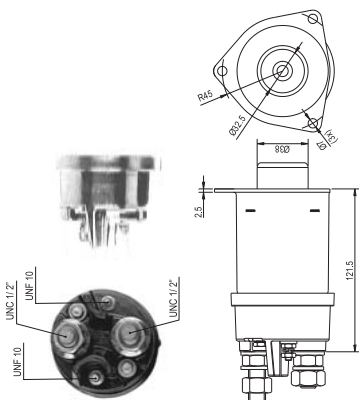

940113050029
AME0029 12V

Delco:
1115612

Delco:
1993790
1993791
1993792
1993793
1993799
1993818

Delco
Delco 37MT series DD starters

940113050030
AME0030 12V

Delco:
1115618
D923A

Delco:
10478953
10479035
10479069
1993947
1993969
1993970
1993974
1993997

Delco
Delco 37MT series DD starters

940113050031
AME0031 12V

Delco:
1115593

Ford:
E6HZ11390B

Delco:

10478801	1990363	1990468
10478802	1990365	1990469
10478803	1990370	1990470
10478804	1990372	1990471
10478810	1990375	1990475
10478816	1990376	1990477
10478894	1990377	1990478
10478895	1990379	1990483
10478962	1990385	1990484
10478964	1990386	1990486
10478966	1990387	1990487
10478967	1990391	1990489
10478978	1990393	1990490
10478983	1990394	1990492
10478992	1990395	1990494
10478997	1990397	1990495
10479000	1990398	1990496
10479018	1990400	1993772
10479019	1990403	1993774
10479021	1990404	1993775
10479037	1990405	1993776
10479038	1990406	1993783

Delco
Delco 42MT series DD starters