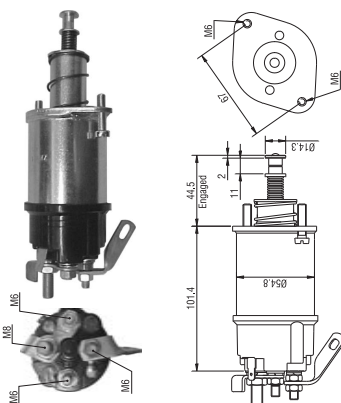

940113050158
AME0158 12V

Lucas:
60933083
76997
TOB123
76901
77040
TOB125
76926
77089
TOB183

Lucas:
26349
26416

Bedford
Ford
Lucas
M50 series DD starters
TJ (00.75=>)
TK Diesel (00.75=>)
TL 220
330 D (00.80=>)