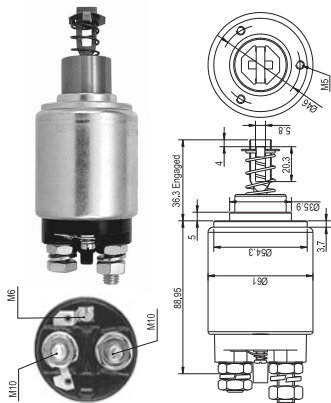

940113050111
AME0111 24V

Bosch:
9330081042

Bosch:
9000083050
9000083068

Fiat
Allis Tractor AD7B (MWM-D 229-6)
(--->12/84)
Tratores FD 9, FD 10 B, FD 12 B
(MWM-D 229-6) (05.91==>)
Fiat Allis 24v