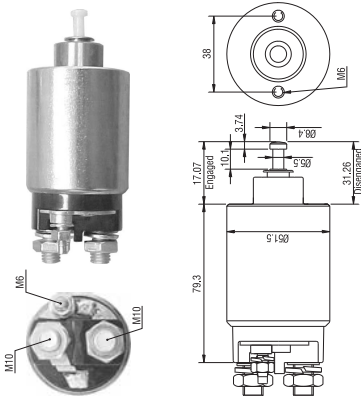

940113050267
AME0267 12V

Ford:
XG11390908813
Visteon:
XG11390908813

Ford:
1C3U-11000-AA
1C3U-11000-AE
2C3T-11000-AA
1C3U-11000-AB
1C3Z-11002-AA
2C3Z-11002-AA

Visteon:
1C3U-11000-AA
1C3U-11000-AE
2C3T-11000-AA
1C3U-11000-AB
1C3Z-11002-AA
2C3Z-11002-AA

Ford
Excursion (2001 => 2003)
F series Pick UP 6.0L
7.3L (Power Stroke Diesel)