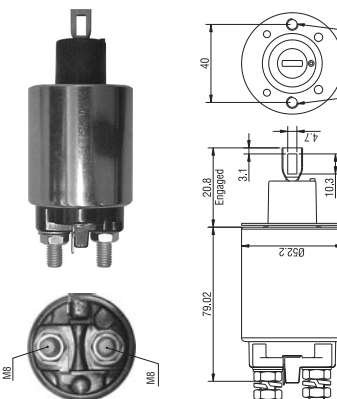

940113050051
AME0051 12V

Bosch:
F000SH0110

Bosch:
F000AL0307

Renault
Clio 1.6i (07/99 ->)
R19 (07/99 ->)

940113050052
AME0052 12V

Bosch:
2339303227
F000SH0123

Alfa Romeo:
46 437 520

Fiat
STRADA 1.7 TDS - 03/1999 -->
STRADA 1.9 D - 11/2000 -->

Bosch:
0001109018
0001109048

Fiat:
4 643 307 210
46 430 721
46 437 520

Lancia:
46 430 721
46 437 520

940113050053
AME0053 12V

Lucas Indiel:
230770
231020
35640770
35641020
K01253

Lucas:
35258660

Chevrolet
S10
Blazer engine/silnik Maxions HS

Lucas Indiel:
35258490

Ford
Pick-up F1000 - Maxion HS

Prestolite Indiel:
35258490
35259040

Mercedes Benz
Furgao Sprinter-engine/silnik Maxion HS