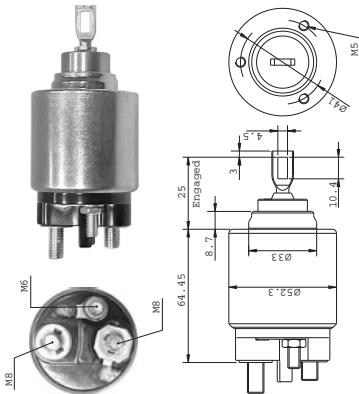

Delco
41 MT Series DD Starters

940113050010
AME0010 12V

Bosch:
2339304001

Bosch:
0001106011 0001108121
0001107016 0001108122
0001107041 0001108155
0001107046 0001108168
0001107059 0001113010
0001107082

Ford
Escort engine/silnik Zetec 1.8i i 1.8i
16V(12.97-)
Fiesta
Courier 1.4 16V engine/silnik Zetec
(08.97-)
Fiesta
KA 1.0i, 1.3i
Courier 1.3i (05.96-)