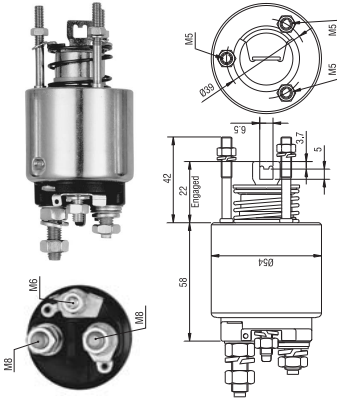

940113050436
AME0436 12V

Fiat:
9947960

Fiat
Palo 16V

940113050437
AME0437 12V

Bosch:
2339402113

Delco:
10478806   1993759   1993869

Agriculture