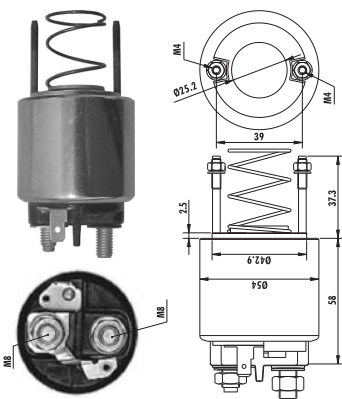

Paris Rhone:
181404
CED550
Valeo:
181404
CED550

Paris Rhone:
D9R90
D9R96
D9R97
Valeo:
D9R90
D9R96
D9R97

Citröen
C 25 D, TD (10.85=>)
CX 25 D, TD (04.83=>12.86)
CX 2500 D, Reflex D (02.78=>06.82)
Peugeot
J5 1.9 D (07.87=>)
J5 2.5 TD (CRD 93 LS) (07.87=>)