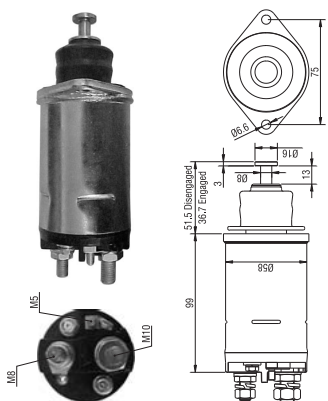

MAGNETI MARELLI

O.E.

940113050294
AME0294 12V

Lucas Indiel:
35640306

Prestolite Indiel:
35640306

Lucas:
35257385

Mercedes Benz

940113050295
AME0295 12V

Lucas Indiel:
35640640

Prestolite Indiel:
35640640

Lucas:
35258240
35258440

Pick-up F100, F150, F1000, F4000
(engine/silnik MWM)
Pick-up D20 Diesel engine/silnik Maxion

940113050296
AME0296 12V

Delco:
10457055

Delco:
10479604 1113276 1113286
10479619 1113278 1113287
10479621 1113279 1113288
10479651 1113280 1113289
1113273 1113281 1113290
1113274 1113282 1113292
1113275 1113284 1113297

Starters/rozsuznaki Delco 28 MT Series
OSGR Starters, Allis-Chalmers, Clark,
Cummins, Deutz, Deutz Allis, DMT,
Ford New Holland, Freightliner, Hyster,
IHC, Jacobsen, Lincoln Electric,
Lister-Petter, Mack, Massey Ferguson,
Melroe Bobcat, Miller Electric, Oshkosh,
Perkins, RVI, Teledyne, Toro, Versalite,
Waukesha, White