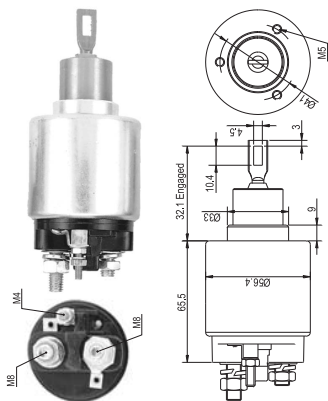

940113050130
AME0130 12V

Bosch:
0331303020
0331303520

Bosch:
0001108013
0001108032
0001108045
0001208413

Dodge Aries, 400, 600
Laser
Caravan
Spirit
Mini Ram Van
Charger
Lancer
Omni
Shadow
Dakota
Daytona
Chrysler Lebaron
TC
Claas
New Yorker
Limo
Plymouth Caravelle
Reliant
Voyager
Tourismo
Horizon
Sundance
Acclaim