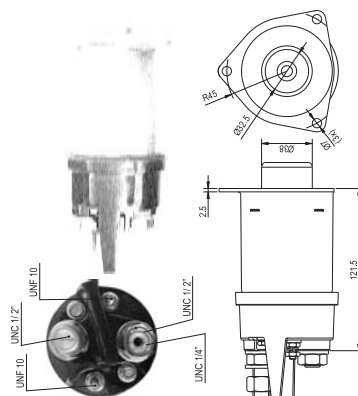

940113050489
AME0489 12V

Fiat:
9938442

Marelli:
63600904
85530220
85540041

Marelli:
63220932 63221531 63221631
63221400 63221532 63221632
63221430 63221534 63221636
63221433 63221538 63221731
63221438 63221539

Fiat
Regata
Croma

Lancia
Lancia Thema
Prisma TD

940113050491
AME0491 12V

Marelli:
85541740
85541860

Marelli:
63103026
63111016
63111017
63111036

Fiat
Brava 1.6 EL, ELX, SX (10.95...)
Bravo 1.6 S, SX (10.95...)
Marea 1.6i 16V
Weekend 1.6i 16V (09.96...)
Multipla 1.6 16V (04.99...)
Palio 1.6 16V (04.96...)
Punto GT 1.4 (01.95...)
GT 1.4 Turbo (09.96...)
Scudo 1.6/ 1.6 Van (02.96...)

Lancia
Dedra 1.6 16V
Station wagon (01.96...)
Lybra 1.6 (07.99...)

940113050492
AME0492 12V

Delco:
1115623
D917A

Delco:
10478832 10478987
1993935 10478833
10479004 1993937
10478931 10479005
1993938 10478932
10479006 1993939
10478933 10479007
1993942 10478935
10479017 1993943
10478936 10479052
1993977 10478951
1993934 1993982
1993983

Starters/rozzruszniki Delco 37MT Series DD

GM
GMC 14190 - ANO 97