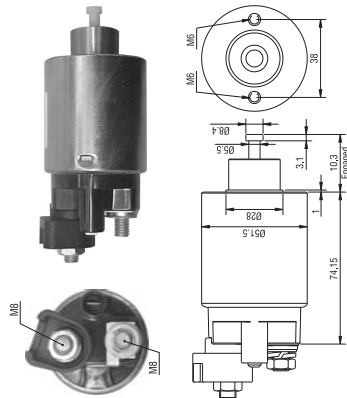

Mitsubishi:
M0T80082
M1T80081
M1T80082
M1T90281

Mitsubishi

Jeep

JPX

940113050355
AME0355 12V