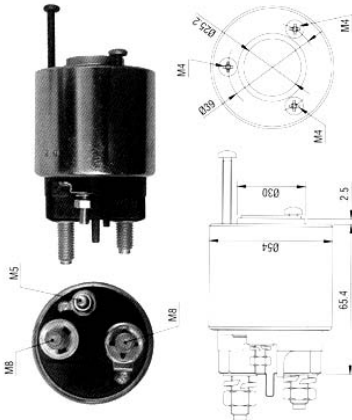

940113050373
AME0373 12V

Valeo:
594181

Valeo:
D6RA161
D6RA571
D6RA38
D6RA66
D6RA661

Citroën
Evasion 2.0
Jumper 2.0
Xantia 1.6i, 1.8i, 2.0i
XM 2.0, 2.0i
Xsara 1.8, 1.8 16 V
ZX 1.6i, 2
CV 4, 2 CV 6

Peugeot
306 1.8i, 2.0i
405 1.6i, 1.8i
1.9 GRi
1.9 SRI, 2.0i
406 1.6, 1.8, 2.0,
605 2.0 SL
2.0 SRL
806 2.0i, Turbo
Boxer 2.0i