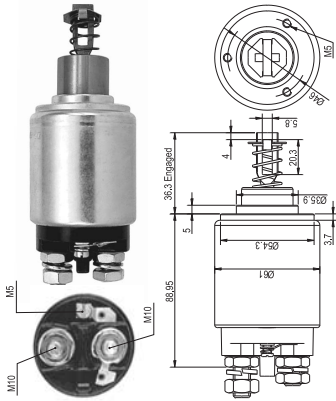

MasseyFerguson

Mercedes
Valmet

Toyota
Bandeirante
Valmet Tratores 621D, 65, 68, 85, 110

Yanmar
Motor AE-1 (engine/silnik JD)

**MAGNETI
MARELLI**

O.E.

940113050100
AME0100 24V

Bosch:
9330081032