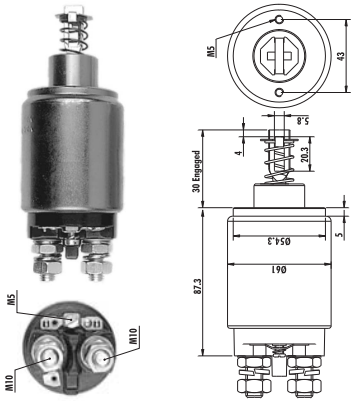

940113050177
AME0177 24V

Nashville:
44010200

940113050178
AME0178 24V

Bosch:
9330081032

Bosch:
9000083043
9000083046
9000083064
9000083073
9000083076
9000453079
9000453088

Cummins
6BT 5.9 L

Fiat
Diesel 80 (8340) 120 (8360) 140
(8360) 01/78 --> 06/82

Iveco
150T

Mercedes Benz
1214, 1218, 1414, 1418, 1217,1614
1618, 1621

Toyota
Bandeirante