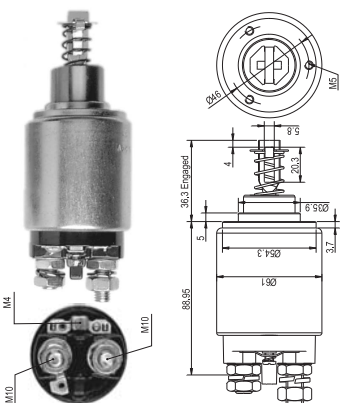

Bosch:
0331402004
0331402016

Bosch:
0001362030
0001362044
0001362304
0001367026
0001367032
0001368069

Audi
Diesel

Case

Daf

Fiat

IHC

Iveco
John Deere
KHD
Mark
Magirus

MasseyFerguson

Mercedes
Diesel

Renault

Volvo
Diesel