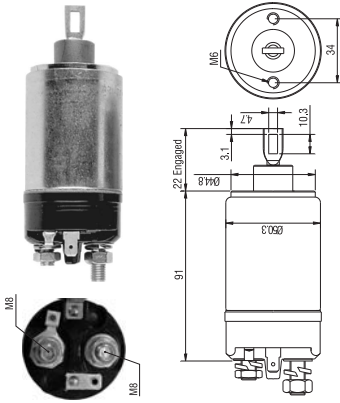

**MAGNETI
MARELLI**

O.E.

940113050248
AME0248 12V

Bosch:
0331302056

Bosch:
0001311042
0001314004

BMW
M535 3.5, 3.5i, M 635 CSI, 315, 316
316 1.8, 316i, 318i, 518, 518i, 525i
528i, 535i, 628 CSI, 630 CS, 633 CSI
635 CSI, 728i, 730, 730i, 732i, 733i
735i, 745i, 2500 2.5 and 2500 2.8

Ford
Consul 3.0, Granada 3.0
V6 (03.72 == > 03.73)

Ferrari

Fiat

Lancia

Opel

Saab

Volvo

940113050249
AME0249 12V

Bosch:
0331302096
0331302596

Bosch:
0001208403

Plymouth
Horizon

Chrysler

Dodge