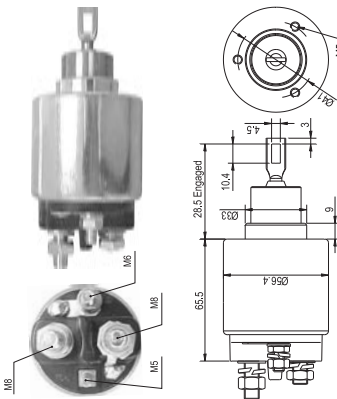

940113050364
AME0364 12V

Bosch:
2339303221

Bosch:
0001107049
9007045009

Chrysler
Dodge
Plymouth