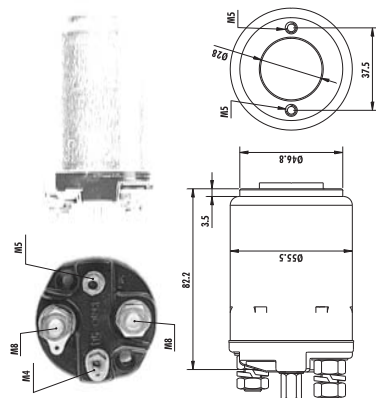

940113050077
AME0077 12V

Bosch:
9331451026
Wapsa:
22942

Bosch:
9000453024
9000453057
Wapsa:
MPB66

Ford
Caminhao Cargo 1218, 1415, 1418,
1618, 2218 -silnik Ford 6.6
Caminhao Cf7000, 1519, 1521,1621,
2319, 2321, 3021, 3223 -silnik Ford 7.8

940113050078
AME0078 12V

Bosch:
9331451008
Wapsa:
22932

Bosch:
9000451003
9000451011
Wapsa:
MWB19

Volkswagen
Passat, Voyage, Parati, Gol, Saveiro

940113050079
AME0079 12V

Bosch:
9331451013
Wapsa:
22934

Bosch:
9000451002
Wapsa:
MWB18

Volkswagen
Sedan, Brasília, Kombi, Saveiro, Gol