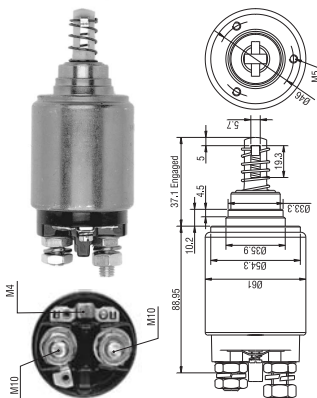

Ford

New Holland
Tratores 8430 DT
8630 DT, 8830 DT

Mercedes
240D and 300

Volvo
240, 740 and 769

VW
Dasher, Quantum

Audi
5000 and 4000 (Diesel)

940113050108
AME0108 24V

Bosch:
0331402051
0331402053
0331402054
0331402094
0331402206