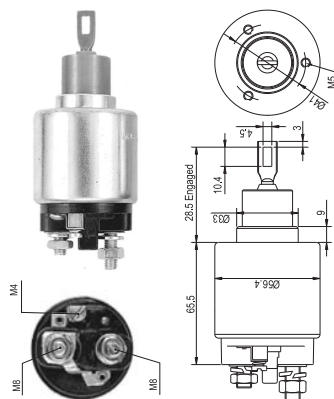

**MAGNETI
MARELLI**

O.E.

940113050326
AME0326 12V

Bosch:
0331303108

Bosch:
0001108046
0001108069
0001208404
0001108066
0001108070
0001208407
0001108068
0001110024
0001208420
0001208421

Chrysler Acclaim, ES 2.2i, 2.5i, GS 2.2i Turbo, GTS 2.2i Turbo, 2.5i, 2.5i Turbo, Le Baron 2.2, 2.5, 3.0, New Yorker, Sundance, TC, Voyager 2.5i, 3.0 V6., Dodge Caravan, Daytona, Dynasty, Spirit, Shadow, Plymouth

940113050327
AME0327 12V

Bosch:
9330081065

Bosch:
9000081005
9000082079
9000082083
9000081008
9000082082
9000082085

Fiat
Tempra 2.0i 16V/Turbo/Turbo MPI
Tipo 1.6i.e
Uno
Uno Mille
Premio 1.6
Elba (Duna) 1.3/1.5/1
Pick-up LX
1.4 Turbo i.e, 1.5 R, 1.6 R

940113050328
AME0328 12V

Bosch:
9330081063
F000SH0129

Bosch:
9000082069
9000082077
F000AL0306

VW
Gol 1.0, 1.0i(AE) (01.94==>)
Kombi 1.6 (08.93==>)