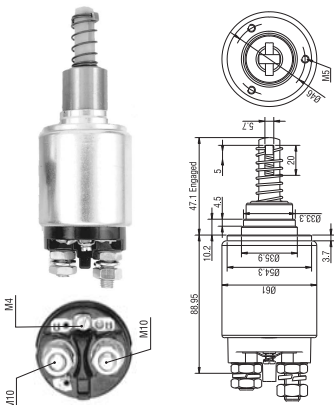

MAGNETI MARELLI

O.E.

940113050251
AME0251 12V

Bosch:
0331302061

Bosch:
0001215001

Bosch
215 Series DD Starters

940113050252
AME0252 12V

Bosch:
0331401038
0331401045

Bosch:
0001358049 0001362063 0001366020
0001358201 0001362074 0001366024
0001359072 0001362300 0001366027
0001359073 0001362306 0001366028
0001359081 0001362310 0001366029
0001359082 0001366001 0001367001
0001359099 0001366002 0001367004
0001359100 0001366003 0001367005
0001359106 0001366009 0001367007
0001359108 0001366012 0001367009
0001359119 0001366013 0001367010
0001362015 0001366014 0001367013
0001362025 0001366016 0001367023
0001362036 0001366017 0001362058
0001366018

Mercedes
190E, 240D, 300
BMW
528i, 533i, 535i, 633 CSI
731i, M5, M6
Volvo
240
Audi
5000
VW
Vanagon (Diesel)
IHC
Magirus
Massey Ferguson
Opel
Renault

940113050253
AME0253 24V

Bosch:
0331402008
0331402508

Bosch:
0001364100
0001364101
0001364104
0001364105
0001368057

Deutz
IHC
KHD
Magirus