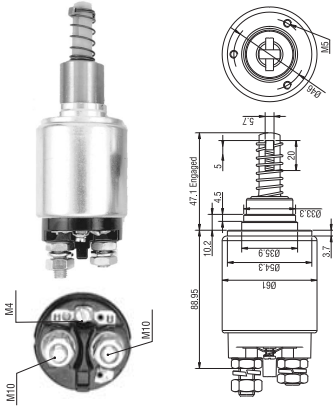

O.E.

940113050257
AME0257 24V

Bosch:
0331402021
0331402055

Bosch:
0001364102
0001364200
0001364203

Daf
Deutz
IHC
Magirus

940113050258
AME0258 12V

Bosch:
0331401016

Bosch:
0001354086 0001354099
0001354092 0001354101
0001354093