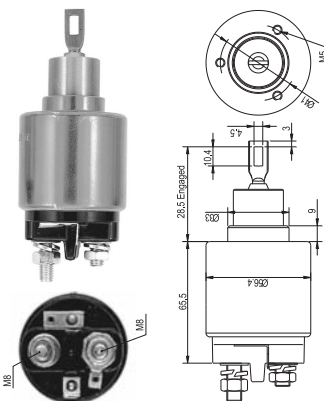

940113050127
AME0127 12V

BMW:
12411273228

Bosch:
0331303008
0331303033
0331303074
9330081046

Saab:
7527856

Volvo:
1363546-1

Bosch:
0001108012 9000082021
0001108030 9000082033
0001108038 9000082039
0001108088 9000082040
0001108089 9000082048
0001108091 9000082052
0001108092 9000082053
0001311100 9000082061
0001314025 9000082066

Alfa Romeo
Alfa 2300B, 1300TI, 2300D (09.82=>)

Fiat
Fiorino, Uno Mille, Uno Turbo,
Alfa Romeo 2300B, 2300TI, 2300D
Tempra 2.0, Tempra 2.0i 16V
Tempra Turbo. 147, Oggi, Panorama,
Pick-up; Spazio 1.1 e 1.3 (01/73
=> 12/86)

Elba
Premio 1.5 (10/85 =>)
Elba, Premio, Fiorino;
Uno 1.3 (10/85 =>)
Elba, Premio, Fiorino e Uno 1.6 01/90
=>)
General Motors Chevette 1.4, 1.6
Junior.
Chevette Hatch

BMW

Saab