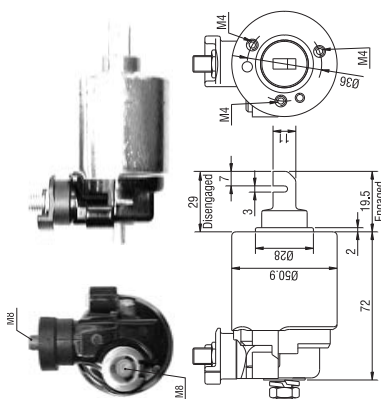

**MAGNETI
MARELLI**

O.E.

940113050150
AME0150 12V

Honda:
31210PC2016
31210PD2006
31210PD2016

Mitsuba:
SM302-02
SM302-18
SM402-10N
SM302-08
SM302-28

Honda
Accord 1600, 1.6, 1800, 2.0, 2.0i 16V
Legend 2.5i
Prelude 1800, 2.0, 2.0i, 2.0i 16V

940113050151
AME0151 12V

Honda:
31210PT0004
31210PT09050

Mitsuba:
SM402-03
SM402-07

Honda
Accord/Prelude

940113050152
AME0152 12V

Honda:
31210P2A901
31210P2C901

Honda:
31200-P2C-901
31200-P2E-901
31200-P2E-A51

Mitsuba:
SM442-07
SM442-08-1N
SM442-10
SM442-11

Honda
Civic, L4, 1.6L