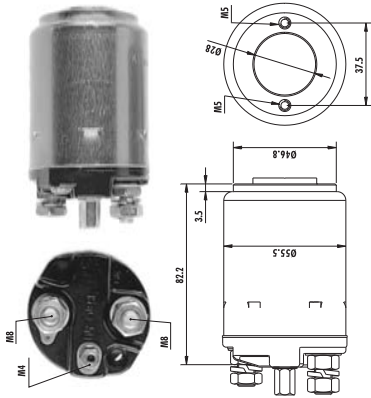

**MAGNETI
MARELLI**

O.E.

940113050080
AME0080 12V

Bosch:
9331451010

Wapsa:
22917

Bosch:
9000452001
9000452003

Wapsa:
MWB17

Volkswagen
Kombi and Saveiro Diesel 1.6

940113050081
AME0081 12V

Bosch:
9331451001

Wapsa:
22939

Bosch:
9000451017
9000451024

Wapsa:
MWB23

Ford
Escort, Del Rey silnik CHT