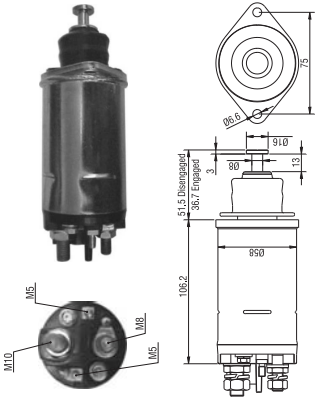

940113050303
AME0303 24V

Delco:
10457115

Delco:
10479600
10479608
10479616
1113272

Starters/rozsuszni Delco
Delco 28MT series
Lister-Petter