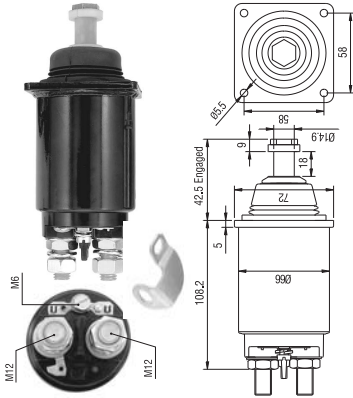

**MAGNETI
MARELLI**

O.E.

940113050312
AME0312 24V

Bosch:
2339403006
2339403506

Bosch:
0001371004
0001371006
0001371008
9000453068

Scania
engines/silniki DS 11 94A
DS 11 95A
DS 11 96A
DS 11 97A
DSC 11 56A
DSC 11 57A
DSC 11 58A
DSI 11 71A
DSI 11 72A
K 124 (08.97 =>)
P 124C (09.96=>)
R 124G (11.95 =>)
T 124 (02.97=>)