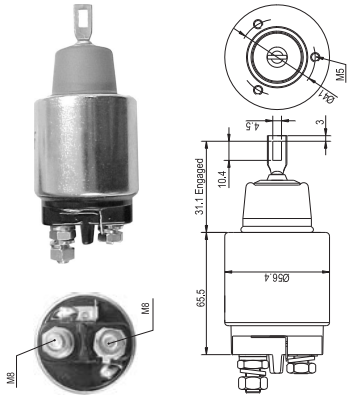

940113050465
AME0465 12V

Bosch:
9330331012

Bosch:
0001218173

Volvo
V70
850

940113050466
AME0466 12V

Bosch:
0331303164
2339303317

Bosch:
0001107011
0001107039
0001112018

Nissan
Micra