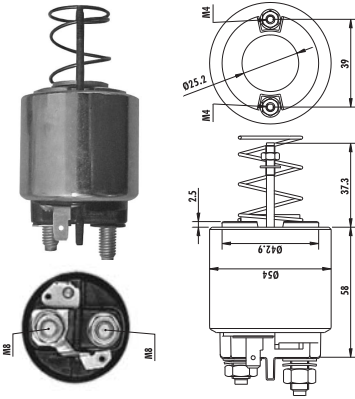

940113050386
AME0386 12V

Paris Rhone:
181069
CED549

Valeo:
181069
CED549

Paris Rhone:
D9R126
D9R91

Valeo:
D9R126
D9R91

Land Rover

Layland

940113050387
AME0387 12V

Lukas:
60933111
77131
TPB111
76923
77141
TPB116
77121
77143
TPB118
77121A
TPB104
TPB119

Lucas:
27500   27514   27521
27502   27515   27522
27503   27516   27528
27504   27518   27539
27509   27519   27540
27513   27520   27541
27565

Massey Ferguson
Allis Chalmers
Barber Greene
David Brown

Case
Tractors

Jonhson
Equipment

Lister
Diesel

MG

Rover