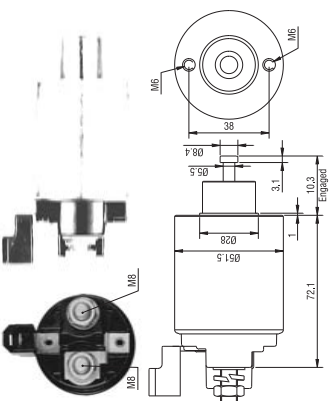

940113050353
AME0353 12V

Mitsubishi:
79873

Chrysler:
4609058

Mitsubishi:
M1T78851ZC

Chrysler

Chrysler
Cirrus V6 2.5L (1995=>97)

Dodge
Stratus V6 2.5L (1995=>97)
Chrysler Sebring V6 2.5L (1995=>97)

**MAGNETI
MARELLI**