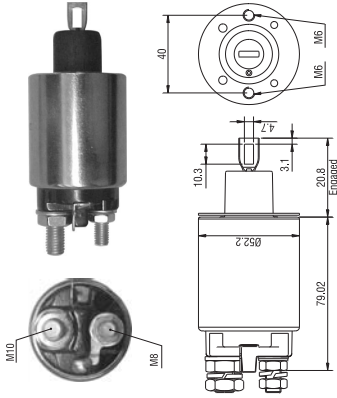

MAGNETI MARELLI

O.E.

940113050054
AME0054 12V

Lucas Indiel:
35640840

Prestolite Indiel:
35640840

Lucas:
35258540

General Motors
Silverado engine/silnik MaxionS4 i diesel

940113050055
AME0055 12V

Lucas Indiel:
210810
35640810
K01245

Prestolite Indiel:
210810
35640810
K01245

Prestolite Indiel:
35258580
35258910

Ford
Pick Up F100 engine/silnik MWM 6 cil.
F-14000 engine/silnik MWM
Silverado-MWM - >97