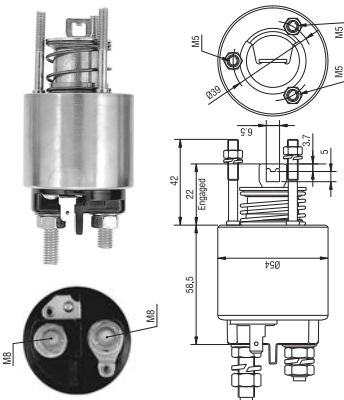

Volvo
340 1.6 D

940113050384
AME0384 12V

Marelli:
85540961

Marelli:
63222900
63223085
63223303

Fiat
Fiat Tipo 1.6 e 2.0
Punto GT 1.4 (11.93=>)
Punto 90 1.6 (01.94=>03.97)

940113050385
AME0385 12V

Paris Rhone:
102190
108458
CED528