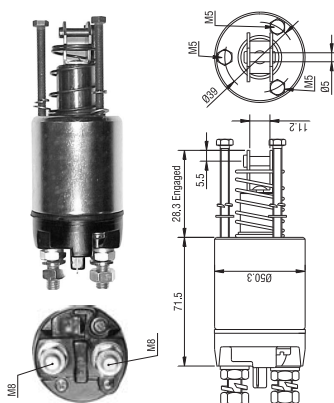

Lancia
Dedra 1.9 TDS
Thema 2.5 TD

MAGNETI MARELLI

O.E.

940113050499
AME0499 12V

Delco:
1115689

Delco:		
10478806	1993761	1993873
10478831	1993762	1993874
10479036	1993763	1993878
10479068	1993764	1993879
10479174	1993765	1993880
1990309	1993768	1993881
1990310	1993769	1993883
1990313	1993770	1993884
1990315	1993778	1993885
1990316	1993787	1993886
1990317	1993789	1993887
1990320	1993794	1993898
1990498	1993817	1993928
1993705	1993819	1993931
1993713	1993832	1993950
1993736	1993837	1993951
1993737	1993850	1993963
1993738	1993853	1993964
1993754	1993855	1993979
1993755	1993865	1993994
1993756	1993869	
1993759	1993871	