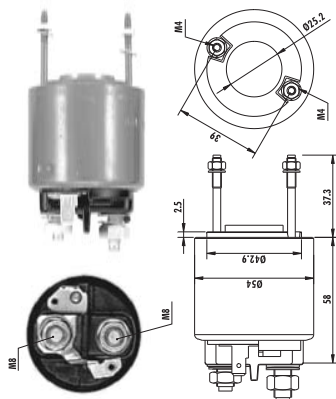

940113050141
AME0141 12V

Paris Rhone:
104594
CED541
NE159

Valeo:
104594
CED541
NE159

Paris Rhone:
D9E78
D9E79

Valeo:
D9E78
D9E79

Renault
R4, TL, GTL, R4 F6, R4 L, R5 TL, TS
GTL, TX, Turbo
Alpine, Alpine Turbo
R12, R15
Trafic 1.4 (10.81 => 10.97)

940113050142
AME0142 12V

Paris Rhone:
105254
182462
CED543

Valeo:
NE134
NE140

Paris Rhone:
D10E81
D9E100
D9E87
D10E87
D9E81
D9E95

Valeo:
D9E95

Peugeot
505 Ti (03.83 => 12.93)

Renault
Alpine A310
Alpine 2.5, 2.9 V6 GT, Turbo
Espace 2.9
Safrane 3.0i
R25 2.6 V6 Turbo, R30i, TS, TX

Talbot
Matra Murena 2.2L, LS
Tagora 2.2 GL, GLS, 160, GT, 180, 1610

940113050143
AME0143 12V

Paris Rhone:
106142
106143

Valeo:
106143

Paris Rhone:
D10E85   D9E112   D9E771
D10E92   D9E39   D9E772
D10E921   D9E52

Valeo:
D9E772

Renault
Clio 1.0, 1.1, 1.2, 1.4, 1.4i, 1.7, 1.8, 1.8i
Express 1.1, 1.2, 1.4, 1.4i
Rapid 1.4, R5 Super 5

Volvo
340 1.7, 440, 480