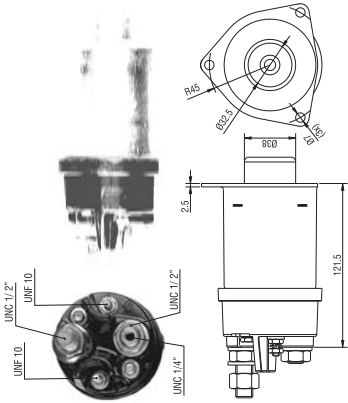

Delco:
1115643
D942A

Delco:
10478890
10478921

Delco
37MT series DD starters

940113050039
AME0039 24V

Delco:
1115641
D939A

Delco:
10478898
10479024
10479043
10479079

Delco
41MT série DD startes

940113050040
AME0040 12V