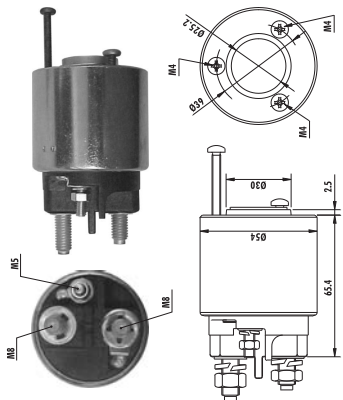

Valeo:
594183
594048
NE898

Valeo:
D6RA12   D6RA38   D6RA72
D6RA16   D6RA66   D6RA721
D6RA161   D6RA661

Renault
Clio 1.2, 1.4, 1.4i, 1.6i
1.8 16S 16V, 1.8i, 1.9D
Express 1.1, 1.2
1.4, 1.4i
Kangoo 1.4i, 1.9D
Laguna 1.8, 2.0
Mégane 1.4i, 1.6ie, 2.0i, 2.0 16V
Rapid 1.4
R5 Super 5, R19 1.7i, R19, R21
Trafic 1.7, 1.9D