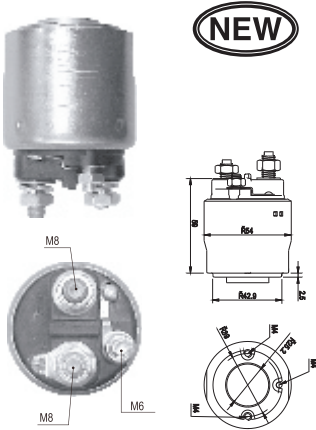

Opel:
Corsa 1.0, 1.0 16V, 1.4, 1.6, 1.6 16V

**MAGNETI
MARELLI**

O.E.

940113050562
AME0562 12V

Valeo:
494813

Paris-Rhone / Valeo:
438153
438180
438181
D7E33
D7E34
D7E37

Ford:
Courier 1.6, 1.0,
Ecosport 1.0, 1.6
Fiesta 1.0, 1.6
Ka 1.0, 1.6
New Fiesta 1.0, 1.6