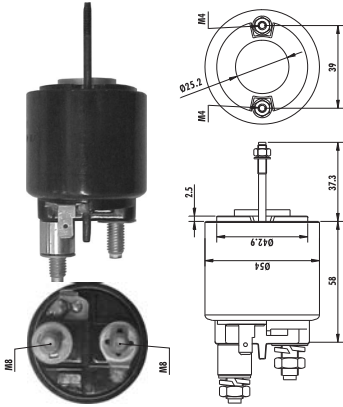

**MAGNETI
MARELLI**

O.E.

940113050062
AME0062 12V

Paris Rhone:
099378
CED517

Valeo:
099378
CED517

Paris Rhone:
D9E31
D9E32
D9E43
D9E44
D9E82
D9E83

Valeo:
D9E31
D9E32
D9E43
D9E44
D9E82
D9E83

Citroën
C15 1.1, 1.3

Peugeot
205 1.1, 1.2, 1.3, 1.4, 1.6, 1.9,
309, 1.1, 1.3, 1.4

Talbot
Horizon
Matra murena 1.6

Solara
LS, GL, GLS, SX
Solara Diesel, 150 GT-2 6J2, 1510

940113050064
AME0064