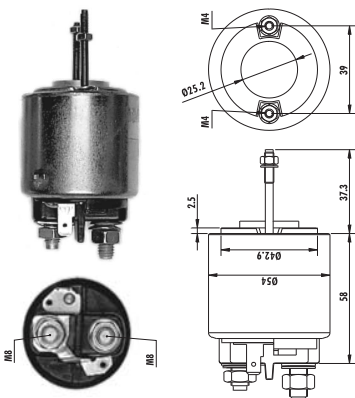

**MAGNETI
MARELLI**

O.E.

940113050144
AME0144 12V

Paris Rhone:
102217
CED528

Valeo:
CED528

Paris Rhone:
D9E38
D9E49
D9E61
D9E48
D9E50
D9E62
D9E51
D9E66

Valeo:
D9E66

Peugeot
J7 1.6, 1.8, J9

Renault
Fuego TL, GTL, R18 L, TL, GTL

Volvo
340 1.4, 343

940113050145
AME0145 12V

Paris Rhone:
102295
182458
CED 530

Valeo:
NE421

Bukh

Citröen

Peugeot

Renault
R21, R25

Volvo

940113050146
AME0146 12V

Paris Rhone:
181069
CED549
CED568

Valeo:
CED568

Paris Rhone:
D9R126
D9R91

Valeo:
D9R73
D9R91

Citröen

BX11, 14 C 15 0.9, 1.1, C 22 E
C 25 E, C25 1.8, 2.0, CX Cold Climate
CX 20, RE, TRE, 22RS, TRS, LN 0.9
LNA, Visa GT, 1.4 GT, 10E, 11E, 11, 14

Peugeot

104 1.0, 1.1, 1.2, 1.4, 205 1.0, 1.4
505 GTi, STi, Ti, 505i, J7 1.6, 1.8, J9

Renault

Espace GTS, TSE, GTX, TXE, Quadra
Espace 2.0i, 2.1 TD, 2.2i Cold Climate
Fuego Diesel, Fuego TL, GTL, TX, GTX
Master 2.0, 2.1, R18 Diesel, R18 L, TL
GTL, TX, GTX, Gix Cold Climate, R20
TS, LS, TX, GTX, R30 TD
Safrane 2.1 TD
Trafic 2.0, 2.1 D, 2.2

Volvo
340 1.4 343