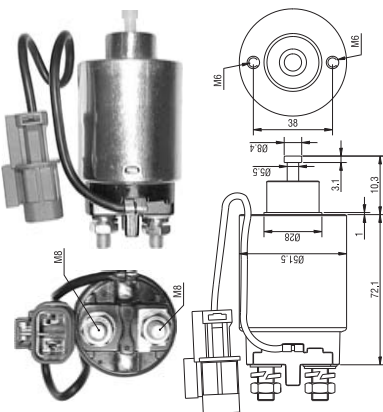

940113050287
AME0287 12V

Mitsubishi:
M371X78371
M371X92575
SB783

Nissan:
2334360U10

Mitsubishi:
M1T60281 M1T60286
M1T60285 MIT60281
MIT60285

Nissan:
2330060U10 2330060U10
2330086G10 2330086G10

Nissan
King Cap 2.4
Terrano 2.4
2400 Pick-up