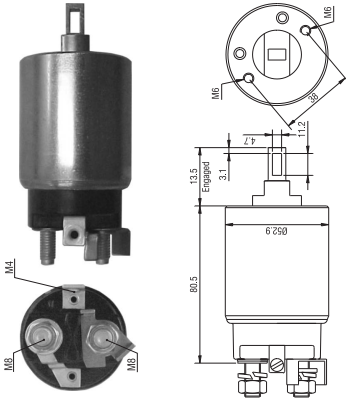

940113050351
AME0351 24V

Hitachi:
22405700
Isuzu:
8941529810

Hitachi:
S24-03C
S25-03A
S24-07
S25-161
Isuzu:
8-94254-922-1
8-94423-452-0

Isuzu
NKR 3.3 Diesel (07.85=>)
NPR 3.3 Diesel (07.85=>)
TLD 2.8 Diesel (00.83=>07.85)

940113050352
AME0352 12V

Mitsubishi:
78773

Mitsubishi:
M1T77777ZC
M1T77781
M1T77781ZC

Chrysler
Concorde V6 3.5L (1993=>95)

Dodge
Intrepid V6 3.5L (1993=>95)

Eagle
Vision V6 3.5L (1993=>95)

Chrysler
LHS V6 3.5L (1994=>95)
Chrysler

New Yorker
V6 3.5L (1994=>95)