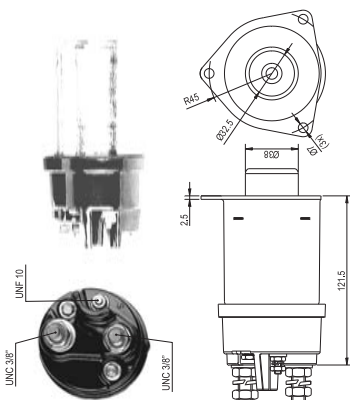

940113050506
AME0506 24V

Delco:
1115678
1115682

Delco:
10479292
10479310

Mercedes
Mercedes MBB 1362L, 1632LS,
1634LS, 1938L, 1938LS, 1938S,
1944L, 2638, 2638LK, 2638LS,
OF1722, OH1628L

Delco
41 MT

940113050507
AME0507 12V

Marelli:
85541350

Marelli:
63101007

Mercedes Benz:

Chrysler:
Smart Cabrio 0.6 M 160 E6AL B05
Smart City Coupe 0.6 M 160 E6AL B03
Smart City Coupe 0.6 M 160 E6AL B05
Smart City Coupe 0.6 M 160 E6AL B04

940113050508
AME0508 12V

Delco:
1115589

Delco:
1990311 1990326 1993719
1990312 1990327 1993726
1990318 1990336 1993728
1990321 1993709 1993745
1990322 1993712 1993746

Toyota
Pick-up
Celica
Corona
Cressica

Land Cruiser
Starlet
Supra
Tercel
International Harvester
Kenworth
Lister
Diesel

Perkins
Diesel Engines

Walesha
White Farm

Delco
37 MT