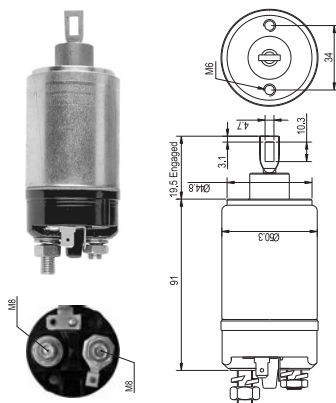

940113050088
AME0088 12V

Bosch:
0331302062
9330081022
9330081024

Bosch:
0001208202 0001211201 9000082017
0001211200 0001211241 9000082024

Chevette
1.4
Marajó and Marajó 1.4
Caravan

Lester:
16703

Audi

Opel

Porsche

Saab
99

Volvo
14

Bosch
208
211 and 311 Séries DD Starters