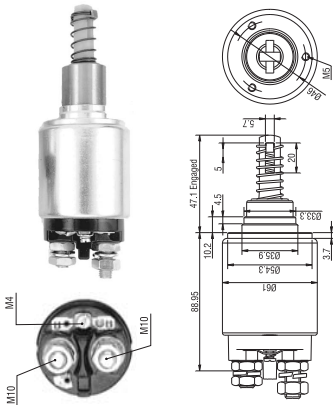

**940113050255
AME0255 12V**

Bosch:
0331402011

Bosch:
0001365004 0001365006
0001365005 0001365007
0001365008

starters/rozsuszniaki

Bosch
365 series DD

Clayson

KHD

Magirus