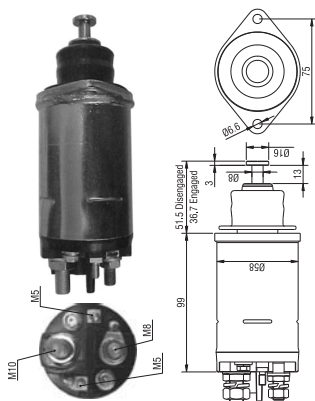

**MAGNETI
MARELLI**

O.E.

940113050300
AME0300 12V

Delco:
10457151

Delco:
10479606 10479615 10479620
10479607 10479617 10479628
10479614 10479618 1113271
1113285

Starters/rozruszniki Delco

Delco
28MT Series OSGR