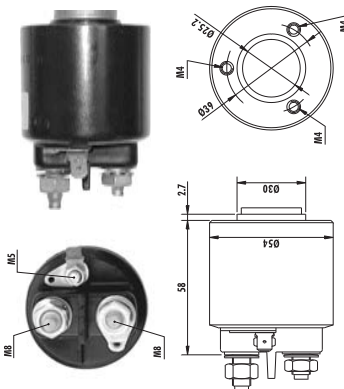

940113050147
AME0147 12V

Valeo:
594054

Valeo:
D9R116

Volvo
Penta Marine D40-TD40
MC5C/MS2, MD30-TMD30
TMD41B, TAMD31/31D
TAMD41B/61B

940113050148
AME0148 12V

Paris Rhone:
CED569

Valeo:
594047
594048
594119

Valeo:
D5RA16   D6RA27   D6RA54
D5RA17   D6RA29   D6RA60
D6RA12   D6RA34   D6RA8
D6RA18   D6RA40   D7R2
D6RA19   D6RA50   D7R4
D6RA22   D6RA52

Citroën
Berlingo 1.8 D, 1.9 D, BX 17 D, 19 D,
C15 Diesel, C 25 D800, D1000, D1400,
Evasion 1.9 D, 2.0
Jumper 1.9 D, 2.0, 2.0 D, Visa 17 D
Xantia 1.6i, 1.8i, 1.9 D, 1.9 TD, 2.0i, XM
2.0, 2.0i, 2.1 D, 2.1 TD
Xsara 1.8, 1.8 16V, 1.9 D, 1.9 TD, ZX 1.6i

Lombardine

Peugeot

205 Diesel, 305 Diesel, 306 1.8, 1.8i,
1.9 D, 2.0i, 2.0D, 405 1.6i, 1.8i, 1.9 D,
1.9 TD, 1.9 GRi, SRi, 2.0i, 406 1.6, 1.8,
1.9, 2.0, 2.1 D, 2.1 TD, 605 2.0 SL,
SRI, 2.1 D, 2.1 TD, 3.0 SR, SV, 3.0 24V,
806 1.9 D, 2.0i, 2.0i Turbo Boxer 2.0i

Talbot

Horizon 1.9 D
Solara Diesel

Volvo

Penta Marine

940113050149
AME0149 12V

Honda:
31210PC2026
31210PE1171

Mitsuba:
SM302 07   SM302 16   SM302-04

Honda
Civic 1200, 1.3, 1.3 S, 1.3 SL
1.4, 1.5 CRX, 1.5i, 1.6 16V
Concerto 1.5i, 1.6i,
Jazz
Integra 1.5, 1.6
Shuttle 1.3, 1.4
1500, 1500 4WD, 1.5, 1.6i