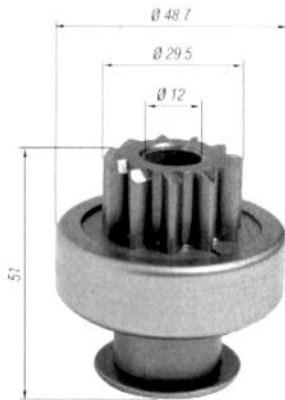

940113020450
AMB0450

Magneti Marelli:
85541250 · 85541690

Magneti Marelli:
63111008 · 63111027
63112003

T11 | SPL10 | CW

940113020451
AMB0451

Magneti Marelli:
74896851 · 85540141

Magneti Marelli:
63222001 · 63222031
63222039 · 63222136

Fiat:
Croma D/TD

Lancia:
Thema D/TD