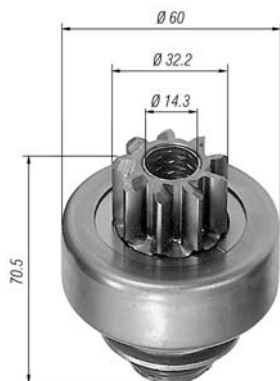

**MAGNETI  
MARELLI**

**O.E.**

**940113020157**  
**AMB0157**

**Nippondenso:**  
0283000891

**Toyota:**  
2801146013

**940113020158**  
**AMB0158**

**Caterpillar:**  
3T-8754 · 5S-6372

**Facet:**  
10061