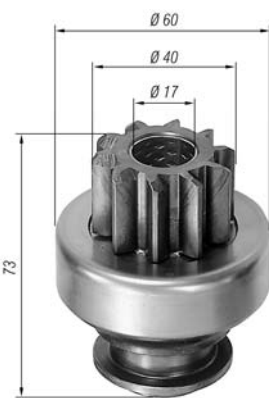

940113020039 AMB0039

Italacciai:
SD303

Lucas:
TMB120 · TNB108 · TNB165
54247034 · 54247036
54268141 · 54294922
60600024

Lucas:
26236L · 26238M/Q · 26248M
26256H · 26259L/N · 26260E
26264H/K · 26271F/J · 26279F/K
26281F/J · 26283H/K · 26285F
26287F/J · 26288F · 26310E/F
26321D/F · 26347A/B · 26364A/F
26370B/E · 26375A/D · 26387A/E
26391A/B · 26412A · 26413A
26422A · 27245A · 27403A
27407A · 27408A · 27409A/D
27411A/B · 27414A · 27415A/D
27417A/D · 27420A/B · 27424A/B
27426A/F · 27427A/E · 27429A/B
27432A/E · 27433A/D · 27435A
27439A · 27446A · 27459A
27461A/B · 27464A/B ·
27468A/B · 27469A · 27470A/B
27474A/B · 27502A/D
27503A/D · 27510
27513A · 27514A/B
27515A/E · 27518A/E
27519A/D · 27522A/D
27523A/D · 27524A/B
27525A/B · 27526A/D
27527A/B · 27532A/D
27536A/D · 27537A/B
27538A/D · 27539A/F
27540A/H · 27541A/D
27550A/B · 27559A/E
27565B/D · 27568A · 27570A/B
27571A/B · 27572A/B · 27573
27574 · 27583D

Dodge:
DKC, DKCB, KC, KCB, 50/100 Series

Eicher:
Tiger 74

Ford:
2000, 2600, 3000, 3600

JCB:
400, 500 Series, 800 Series

Land Rover:
Diesel

Leyland:
FG, FM, VW Range, EA

Massey Ferguson:
MF133, 145, 152, 165, 174, MF194,
235, 250, 265, 290

New Holland:
1540, 1545, 1550 Combine

Perkins:
6 cyl