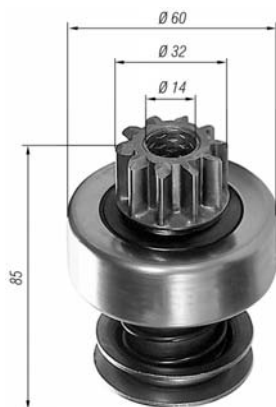

T10 | SPL12 | CW

940113020412
AMB0412

Remy:
D2054 · 10457057

Remy:
10479607 · 1113274
1113275 · 1113278
1113281 · 1113282
1113284 · 1113285
1113288 · 1113289
1113290 · 1113297

Clark:

Hyster:

IHC:

Massey Ferguson:

New Holland:

Perkins: