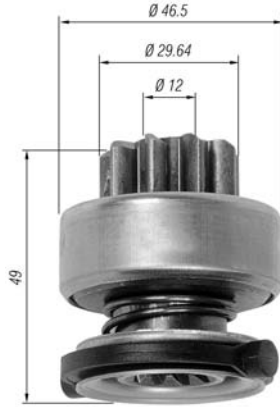

MAGNETI MARELLI

MAGNETI MARELLI

O.E.

**940113020334**  
**AMB0334**

T9 | SPL10 | CW

**Bosch:**  
1006209634

**Bosch:**  
0001108157 · 0001108169

**Alfa Romeo:**  
156 JTD