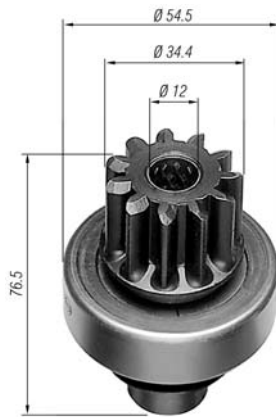

MAGNETI MARELLI

MAGNETI MARELLI

O.E.

940113020203
AMB0203

T11 | SPL9 | CW

Lucas:
TMB275

Paris-Rhone:
180826

Valeo:
NE211 · 182177

Valeo:
D9R90 · D9R99

Citroën:
C25 Diesel, CX 2.5 D

Peugeot:
405 D, J5 D