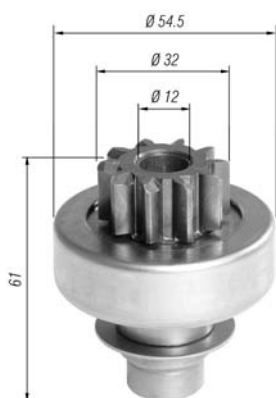

**940113020395**  
**AMB0395**

**Magneti-Marelli:**  
72336117

**Peugeot:**  
J9D (Karsan)

T11 | SPL6 | CW

**940113020396**  
**AMB0396**

**Valeo:**  
NE885 · 186321  
594251

**Valeo:**  
D9R142 · ND161

**Renault:**  
Laguna D RN, RT, RXE