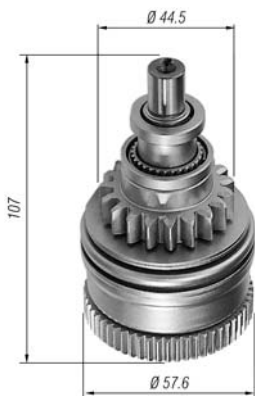

940113020228
AMB0228

T19 | - | CCW

Yamaha:
6K8818071000
6M68183E0000

Kawasaki:
Jet Ski

Yamaha:
Jet Ski