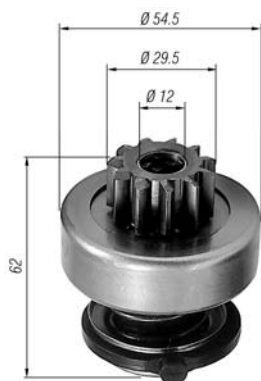

940113020217
AMB0217

T11 | SPL10 | CW

Bosch:
9003336206

Bosch:
0001218007 · 0001218023
0001218125 · 0001218126

Alfa Romeo:
164 2.5 TD (VM Engine)
33 1.8 TD
75 2.0 TD
Alfetta 2.4 TD
Giulietta 2.0

Chrysler:
Voyager 2.5 TD
Voyager 2.5 TD (VM Engine)

Rover:
825 TD