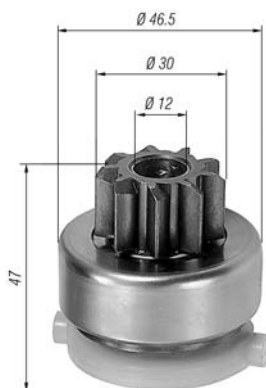

**MAGNETI
MARELLI**

O.E.

940113020410
AMB0410

Ford:
FOFZ11350A · SD-340

Ford:
FOCF-11000AA
FOCU-11000AA
SA779

Ford:
Escort

T9 | SPL12 | CW

940113020411
AMB0411

Remy:
10456455 · 10457056

Remy:
10479604 · 10479614
10479615 · 10479617
10479618 · 10479634
1113269 · 1113270
1113292 · 1113295
1113296

Cummins:

Ford:
F700

General Motors:
Pick-up

John Deere (SLC):