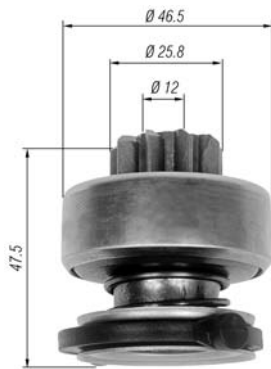

**MAGNETI MARELLI****MAGNETI MARELLI****O.E.****940113020329**  
**AMB0329**

T9 | SPL10 | CW

**Lancia:**

Lybra 1.6 16V

**Mercedes Benz:**C240, C280, C280 T, Modell  
CLK 320 Coupé**Opel:**Astra G 1.8 16V  
Astra G Cabriolet 1.8 16V  
Astra G Coda Spiovente 1.8  
Astra G Coupé 1.8 16V  
Astra G Familiare 1.8 16V  
Corsa B 1.0 12V  
Corsa C 1.0 12V  
Vectra B 1.8i 16V  
Vectra B Coda Spiovente 1.8i 16V  
Vectra B Familiare 1.8i 16V**Peugeot:**106, 205, 206 1.1, 1.4, 1.6  
306 Coda Spiovente 1.4, 1.6  
306 Familiare 1.4, 1.6  
307 1.6, SW 1.6  
309 II 1.1, 1.4  
Boxer Autobus 2.0 4X4  
Boxer Furgonato 2.0  
Boxer Pianale Piatto, Autotelaio 2.0  
Partner Furgonato 1.1, 1.4  
Partner Van, Limousine**Renault:**Megane Cabriolet 2.0 16V  
Megane Coupé 2.0 16V  
Megane I 2.0 16V  
Sport Spider 2.0 16V**Vauxhall:**