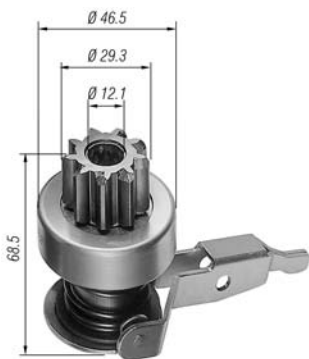

**MAGNETI  
MARELLI**

**O.E.**

**940113020406**  
**AMB0406**

T9 | SPL12 | CW

**Lucas:**  
TNB137 · 54244686  
54245201 · 54245341  
54246005 · 54247077  
54247181

**Lucas:**  
25165ADM35 · 25264AF5M90  
25274ADM35 · 25329AM35  
25348A5M90