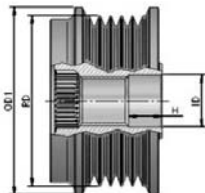

940113010045

AMA0045

R	6	# of Ribs
OD1	64	Outer Diameter 2 (mm)
OD2	-	Outer Diameter 2 (mm)
ID	17	Inner Diameter
H	20	Height or Rabbet
RD	54	Ribs Diameter
CW		Clockwise
S	M16	Screw

Cargo:
230521

Delphi:
10511026

Hitachi:
GD2180891

IKA:
353281

INA:
F240113 · F24011301
F24011303

LUK:
535006510

Vauxhall/Opel:
1204366

Delco:
DRA3794N

Isuzu:
8971891135

Opel:
1204158 · 93175799
93175944 · 97189113

Opel:		
ASTRA G Hatchback 1.7 DTI 16V	02.00-01.05	75
ASTRA G Hatchback 1.7 CDTI	04.03-01.05	80
ASTRA G Sedan 1.7 DTI 16V	02.00-01.05	75
ASTRA G Sedan 1.7 CDTI	04.03-01.05	80
ASTRA G Avant 1.7 DTI 16V	02.00-07.04	75
ASTRA G Avant 1.7 CDTI	04.03-07.04	80
COMBO Tour 1.7 DI 16V	10.01-	65
COMBO Tour 1.7 DTI 16V	10.01-	75
COMBO 1.7 DI 16V	10.01-	65
COMBO 1.7 DTI 16V	10.01-	75
CORSA C 1.7 DI	09.00-	65
CORSA C 1.7 DTI	09.00-	75
CORSA C 1.7 DI 16V	09.00-	65
CORSA C 1.7 DTI 16V	09.00-	75
MERIVA 1.7 DTI	09.03-	75