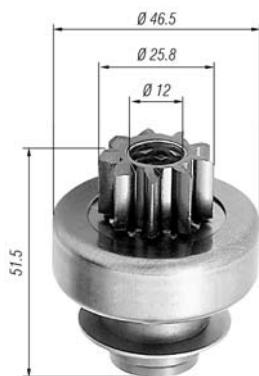

T9 | SPL9 | CW