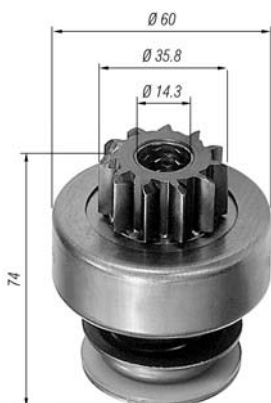

T11 | SPL10 | CW

Bosch:
2006209465

Bosch:
0001362700

KHD:
F2 L1011.
F3 L1011.
F4 L1011.