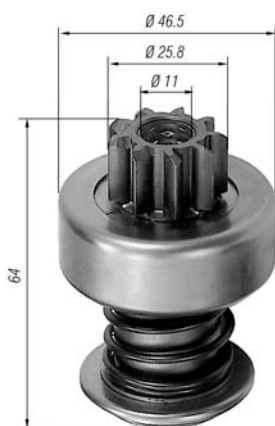

T9 | SPL10 | CW

Bosch:
1006209475 · 1006209477
9001042100

Chrysler:
5213384

Dodge:

600 2.2 Turbo

940113020073
AMB0073