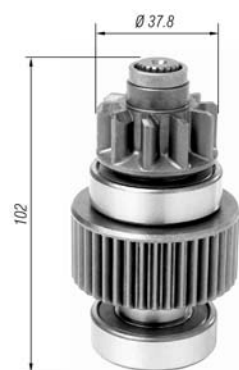

T10 | - | CW

Thermo King:
2801167030

Thermo King:
2810067050

Toyota:
Hilux 3.0 SW 4

940113020384

AMB0384