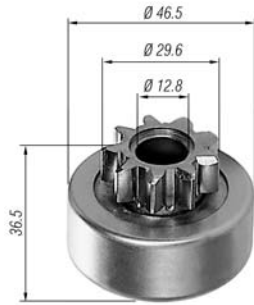

MAGNETI MARELLI

MAGNETI MARELLI

O.E.

**940113020209**  
**AMB0209**

Facet:  
10593

Sea Doo:  
Jet Ski

T9 | SPL6 | CCW

**940113020210**  
**AMB0210**