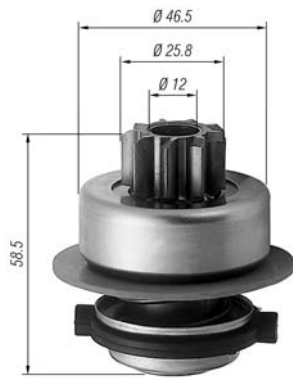

**940113020171
AMB0171**

T9 | SPL10 | CCW