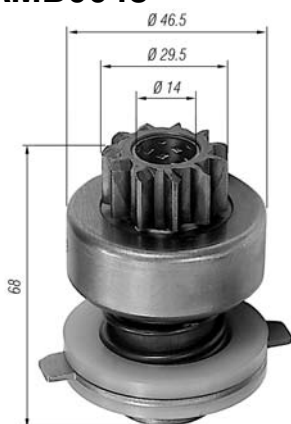

**Belarus:**  
MTZ50, 52

**CBT:**  
CT2213708600  
210137086200

**Femsa:**  
MTD12H8 · MTD12P6  
MTD12V9 MTD1214  
MTD1219 · MTD129

**Ferrari:**  
208 GT, 308 GT, 365 GT, 512 BB

T11 | SPL6 | CW

**Femsa:**  
1706110