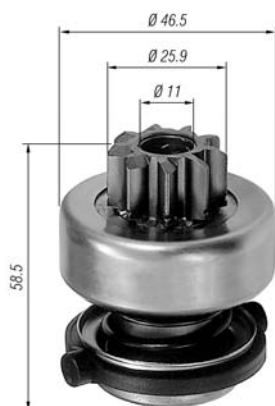

**MAGNETI  
MARELLI**

**O.E.**

**940113020151**  
**AMB0151**

Caravelle SE 1988 L4 2.5 Gas  
Horizon Turismo 1987 L4 2.2 Gas  
Reliant LE 1986 L4 2.5 Gas  
Reliant LE 1987 L4 2.2 Gas  
Reliant LE 1987 L4 2.5 Gas  
Reliant LE 1988 L4 2.2 Gas  
Reliant LE 1988 L4 2.5 Gas  
Reliant SE 1986 L4 2.5 Gas  
Voyager LE 1986 L4 2.2 Gas  
Voyager LE 1987 L4 2.2 Gas  
Voyager LE 1988 L4 2.5 Gas  
Voyager SE 1986 L4 2.2 Gas  
Voyager SE 1987 L4 2.2 Gas  
Voyager SE 1988 L4 2.5 Gas