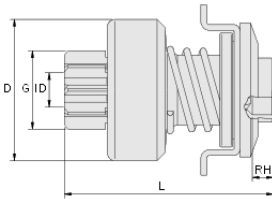

MAGNETI MARELLI

MAGNETI MARELLI

O.E.

**940113020456
AMB0456**

T	9	# of PinionTeeth
G	25.8	Pinion O.D. (mm)
L	56	Length (mm)
SPL	9	# of Splines
ID	12.1	Pinion I.D. (mm)
D	46.5	Drive O.D. (mm)
CW		Clockwise

Lucas:
TMB173

Lucas Indiel:

Bosch:
0001108137 · 0001108144
0001108156 · 0001109040
0001110090 · 0001110120

Lucas Indiel:
2680B · 2680D

Magneti - Marelli:
54291022

Magneti - Marelli:
85541381

Land Rover:

Defender 110 3.9L - 3947cc 1993
Defender 90 3.9L - 3947cc 1994 - 1995
Range Rover 3,5L 3532cc 1987 - 1988
Range Rover 3,9L 3347cc 1989 - 1995