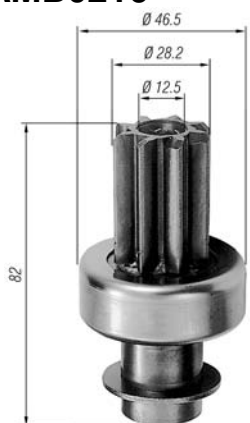

**MAGNETI  
MARELLI**

**O.E.**

**940113020215**  
**AMB0215**

T9 | SPL12 | CW

**Hitachi:**  
212015501 · 21309500

**Lester:**  
17087 · 17090  
17299 · 17331  
18064 · 18298

**940113020216**  
**AMB0216**

T8 | SPL10 | CCW