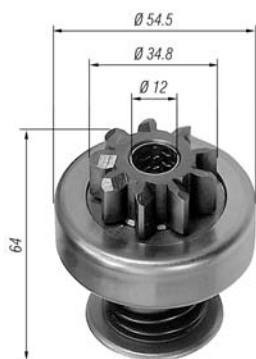

**MAGNETI
MARELLI**

O.E.

940113020119
AMB0119

Bosch:
1006209436

Bosch:
0001314017

Bomag:
BW905 SH/SL

Mercedes Benz:
0302, 0352 Otobus

T9 | SPL10 | CW

940113020120
AMB0120

Bosch:
2006209495 · 2006209532

Fiat:
9959813

Italacciai:
SD442

Bosch:
0001362302 · 0001362324
0001367002 · 0001367017
0001367020 · 0001367047
0001367048 · 0001367051
0001367057 · 0001367066
0001367070 · 0001367071
0001367302 · 0001368023
0001368034 · 0001368040
0001368044 · 0001368052
0001368060 · 0001368068
0001368070 · 0001368072
0001368076 · 0001368082
0001368306 · 9000143412
9000143415 · 9000143416

Italacciai:
0001362302

Daf:
F1300, F1400, F1500

Ford:
D1211 Kamyon

Harvester:
D358.
Inter 1800 Kamyon

Volvo:
2250, F406, 407