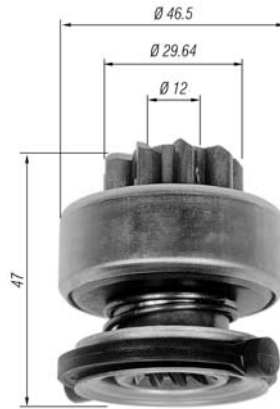

T9 | SPL10 | CW

Bosch:
F000AL1250 · 1006209607
1006209675

Bosch:
F000AL102 · 0001107030
0001107066 · 0001107078
0001107079 · 0001108181

Fiat:
Barchetta
Bravo 1.8, 2.0
Coupé 1.8
Marea 1.8, 2.0
Punto II 1.8

Lancia:
Lybra 1.6, 1.8 E 2.0

Nissan-Datsun:
KA24 E

Toyota:
Carina E 1.6, 1.8 16V
Celica 1.8 16V

Fiat:
9947838

Fiat:
46468696

940113020336
AMB0336