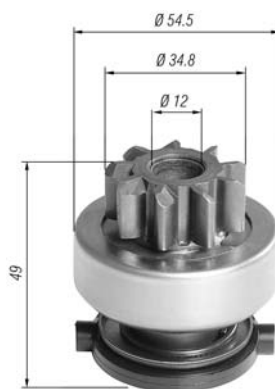

T9 | SPL10 | CW