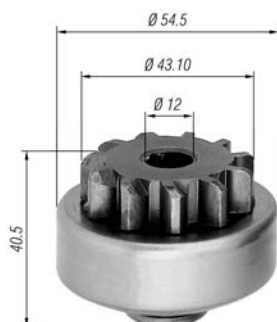

**MAGNETI
MARELLI**

O.E.

940113020290
AMB0290

Facet:
10036 · 480105 · 480183

Harley-Davidson:
3144365A

Harley-Davidson:
3145564 · 3145564A

Harley-Davidson:

T11 | SPL19 | CW

940113020291
AMB0291

Bosch:
1006209553 · 1006209565
1006209583 · 1006209910
1006209922

Bosch:
0001107005 · 0001107006
0001108076 · 0001108077
0001108096 · 0001114009
0001114010

Volkswagen:
Corrado 1.8 16V, G60
Passat 1.8
Transporter 1.8, 2.0