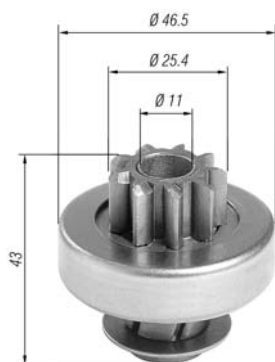

**MAGNETI
MARELLI**

**MAGNETI
MARELLI**

O.E.

940113020388
AMB0388

Valeo:
187428

Valeo:
D7E2

Citroën:
AX
BX

Peugeot:
106
205
309
405

Renault:
Clio II

T9 | SPL5 | CW

940113020389
AMB0389

Bosch:
1006209704

Bosch:
0001116001

Renault:
Clio I, II
Kangoo
Twingo 1.2 L