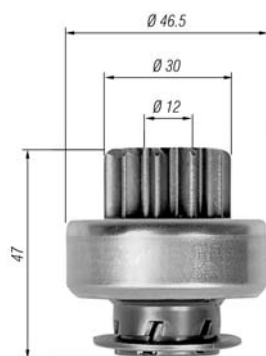

T11 | SPL6 | CW