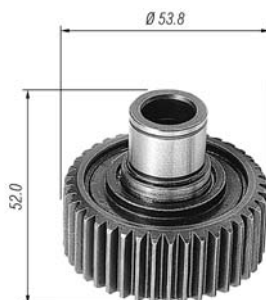

- | - | CCW

Lester:
17242

Nippondenso:
128000832

940113020429
AMB0429