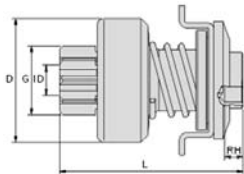

**Magneti Marelli:**  
63222001 · 63222031  
63222039 · 63222136

**Fiat:**  
Croma D/TD

**Lancia:**  
Thema D/TD

T	9	# of PinionTeeth
G	34,8	Pinion O.D. (mm)
L	62	Lenght (mm)
SPL	10	# of Splines
ID	28	Pinion I.D. (mm)
D	60	Drive O.D. (mm)
CW		Clockwise