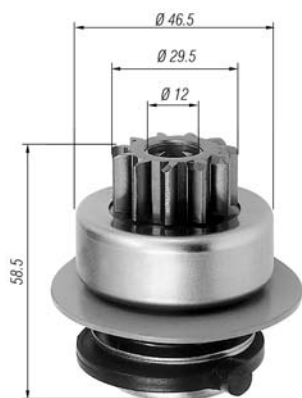

**MAGNETI
MARELLI**

O.E.

940113020260
AMB0260

Bosch:
1006209578 · 1006209923

Bosch:
0001108099

Lada:
Samara 1.1, 1.3, 1.5

T11 | SPL10 | CCW

940113020261
AMB0261

Mitsubishi:
M191T13671 · M191T14671

Mitsubishi:
M1T90281

Citroën:
Evasion TD
Jumper
Jumpy
Xantia TD
ZX TD

Mitsubishi:

Peugeot:
306, 405, 406, 806
Boxer
Expert