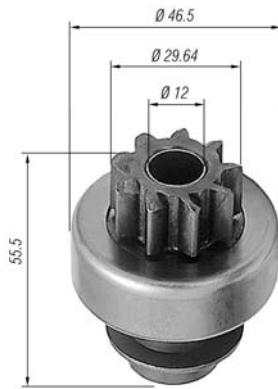

**MAGNETI
MARELLI**

O.E.

940113020173
AMB0173

Mitsubishi:
M191T22271 · M191T22871
M191T23171

Kubota:
1585263011 · 1585263012

Kubota:
Tractors

Mitsubishi:
M2T30481 · M2T42381

T9 | SPL8 | CW

940113020174
AMB0174

Lucas:
TNB173 · 54290474

Daf:
1000 Turbo
Road Runner 5.9