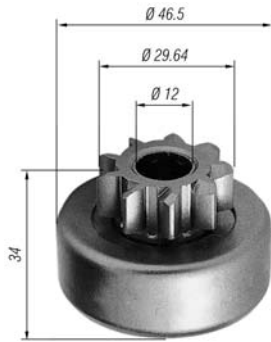

MAGNETI MARELLI

MAGNETI MARELLI

O.E.

940113020238
AMB0238

Nippondenso:
0283006000 · 0283007711

Sea Doo:
Jet Ski GSX, GTI, GTS, GTX, HX, SP (Bombardier),
SP1, SPX, XP

T9 | SPL6 | CCW

940113020239
AMB0239

Remy:
10476642

Remy:
CM9805 · 10465294
323489 · 9000805
9000812

Cadillac:
Deville D'Elegance 1997 V8 4.6 Gas
Eldorado ELC 1998 V8 4.6 Gas
Eldorado ETC 1998 V8 4.6 Gas
Eldorado Touring 1995 V8 4.6 Gas
Eldorado Touring 1996 V8 4.6 Gas
Eldorado Touring 1997 V8 4.6 Gas
Seville SLS 1995 V8 4.6 Gas
Seville SLS 1996 V8 4.6 Gas
Seville SLS 1997 V8 4.6 Gas
Seville SLS 1998 V8 4.6 Gas
Seville STS 1995 V8 4.6 Gas
Seville STS 1996 V8 4.6 Gas
Seville STS 1997 V8 4.6 Gas
Seville STS 1998 V8 4.6 Gas