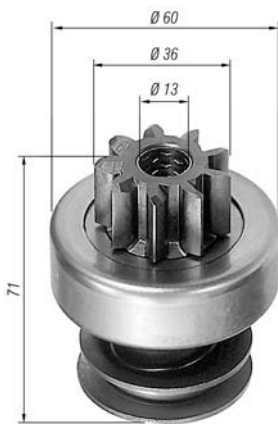

940113020288
AMB0288

T9 | SPL12 | CW

Lester:
18086 · 18101
18103