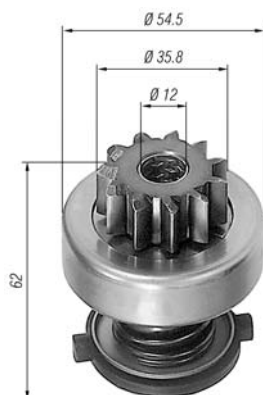

MAGNETI
MARELLI

MAGNETI
MARELLI

O.E.

940113020302
AMB0302

Bosch:
9002336230

Bosch:
0001218172

KHD:
BF4 L1011

940113020303
AMB0303

Bosch:
1006209482 · 1006209914

Bosch:
0001314047 · 0001316012

Hatz:
1D 60/80