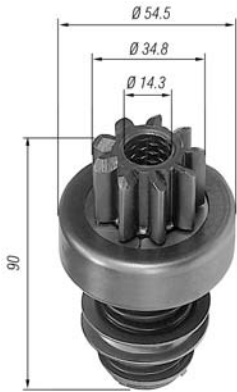

**940113020084
AMB0084**

T9 | SPL10 | CW

Bosch:
2006209086 · 2006209095
2006209215 · 2006209229

Italacciai:
SD346

Bosch:
0001354080 · 0001354082
0001354088 · 0001354091
0001354092 · 0001354093
0001354097 · 0001354099
0001354100 · 0001354103
0001355014 · 0001355015

Agria:
3800 G, 4800 K, 5700

Eicher:
Eichus
Panther
Puma

Farymann:
G10, 20

Goldoni:
Universal 230, 336

Hanomag:
F20, 25, 30, 35

Harvester:
Inter 624, 654 Ince FRZ

Ruggerini:
RD90/2, RD95/2, RD100/2

Steyr Puch:
30, 30 B, 430, 540, 540 G, 86

Zettelmeyer:
VA3, VT2, VTL