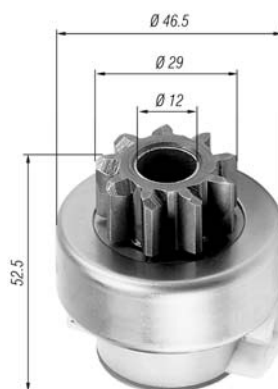

T9 | SPL10 | CW

Magneti-Marelli:
85540881 · 85541030

Magneti-Marelli:
63111000 · 63223435
63223639

BMW:
318 I, 324 D, 524 D

Lancia:
K 2.0, 2.4 TD

940113020326
AMB0326