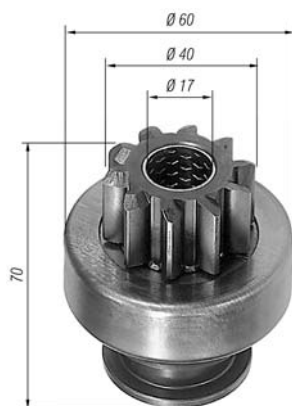

**940113020137
AMB0137**

T10 | SPL12 | CW

Lucas:
TMB148 · 54247393
54268139 · 54290585

Lucas:
27500A/J · 27504A/B
27506A/D · 27507A/B
27511A · 27516A/D
27528A/D · 27553A/D
27554A/B · 27562A/B

Ford:
Cargo Series, D, K Series