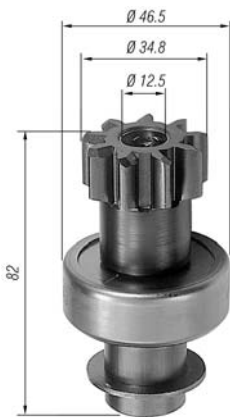

T9 | SPL10 | CW

Nippondenso:
0283001390 · 0283003590

Nippondenso:
0280003610 · 0280003611
0280007480

Kubota: