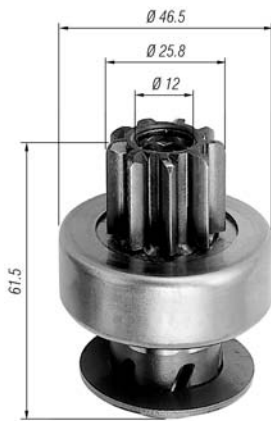

T9 | SPL6 | CW

940113020240
AMB0240

Citroën:
96017849

Lucas:
TMB281

Paris-Rhone:
182412 · 184448
594029 · 594031

Valeo:
NE778 · NE784
184448

Valeo:
D6RA12 · D6RA16
D6RA18 · D6RA20
D6RA23 · D6RA26
D6RA37 · D6RA38
D6RA41 · D6RA45
D6RA5 · D6RA51
D6RA57 · D6RA6
D6RA66 · D6RA72

Citroën:
AX
BX14, 16, 19
XM 2.0, 3.0

Peugeot:
205 GTI, 305 1.6, 309, 405, 605 2.0

Renault:
Safrane 2.0, 2.2