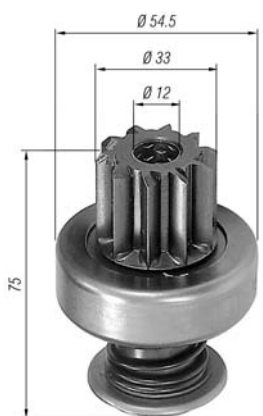

T10 | SPL10 | CW

940113020304
AMB0304

Bosch:
1006209628 · 1006209649
1006209758

Bosch:
0001124003 · 0001124013
0001125005 · 0001125006

Audi:
A3 1.9 TDI

Seat:
Cordoba 1.9 TD
Ibiza 1.9 TD
Inca 1.9 D
Toledo 1.9 TDI

Skoda:
Felicia 1.9 D
Octavia 1.6, 1.8, 1.9 TDI
Pick-up 1.9 D

Volkswagen:
Beetle 1.9 TDI
Caddy 1.7 SDI, 1.9 D
Golf 1.8, Golf III 1.9 TDI
Polo 1.7, 1.9 SDI
Sharan 2.8 V6
Vento 1.9 D/TD