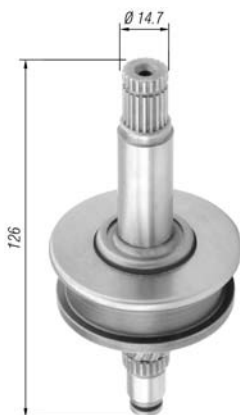

T18 | - | CW

Citroën:
95562677

Mitsubishi:
MD607540 · MM502531
M357T70171 · M357T70771
M357T707971

Nissan-Datsun:
23354N5912

Mitsubishi:
MD099673 · MM115518
M1T50471 · M2T50181
M2T50481 · M2T50485
M2T52181 · M2T52681
M2T52881 · M2T52882
M2T53083 · M2T53181
M2T53781 · M2T53785
M2T54085 · M2T58581

Nissan-Datsun:
23300-H9112 · 23300-N5911
23300-W1011 · 23300-W7011
23300-02E10 · 23300-04E10
23300-18C70

**940113020360
AMB0360**