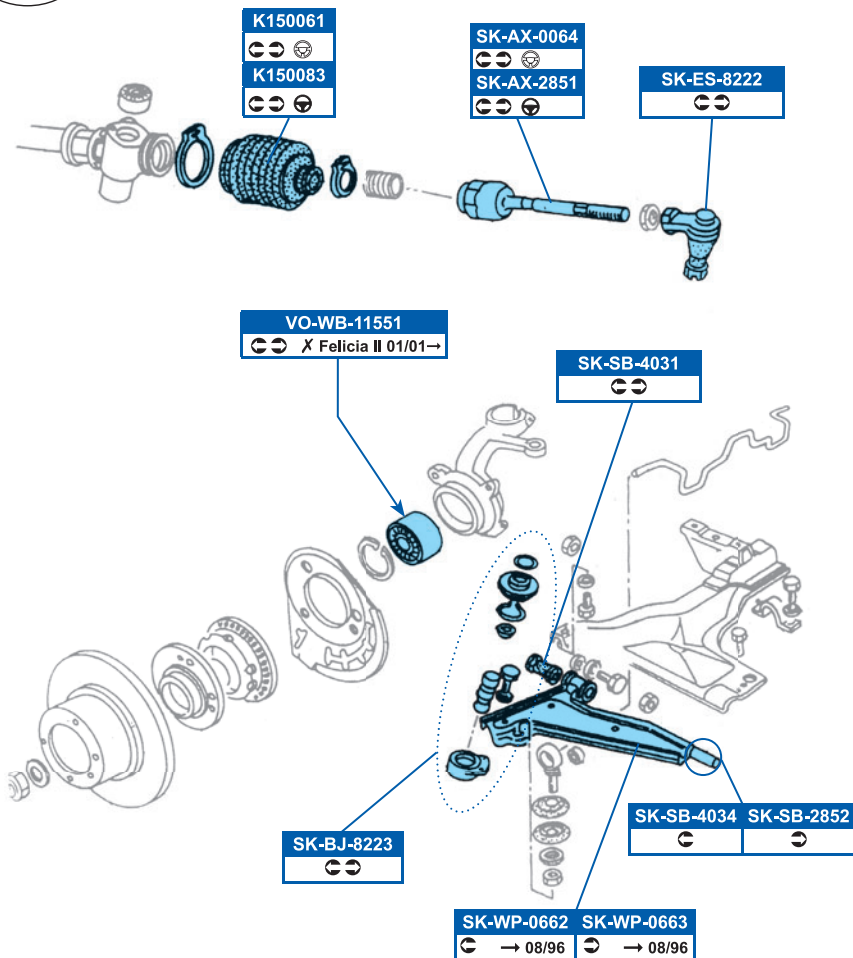

115422291

**DDF359**

236x12.7mm

**SK-WB-11608**

963020400

**DDF813**

236x12.7mm

<b>FDB610</b>	<b>DDF875</b>
All models	