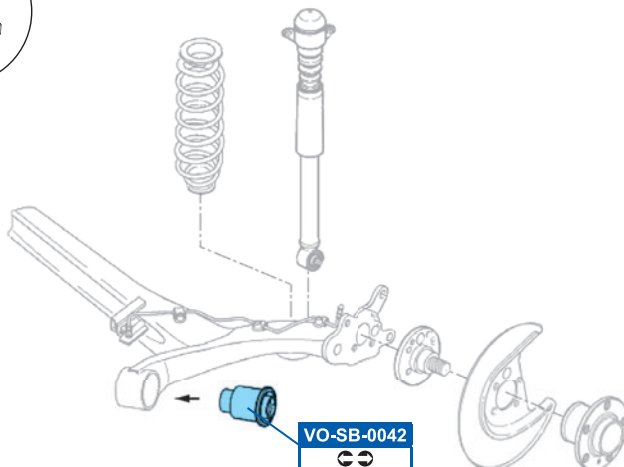

115x60x17.5mm

21662

**SK-SB-2852**

6U0407504

**DDF875**

236x12.7mm

FDB1101	DDF1164
ATE PR 1LB(+9U0), 1LM(+9U0) X	
FDB1634	DDF1164
ATE PR 1LB(+9U1), 1LM(+9U1) ✓	
FDB1094	DDF927
ATE PR 1LQ(+9U0), 1LQ(+9U0) X	
FDB1398	DDF927
ATE PR 1LQ(+9U1), 1LQ(+9U1) ✓	
FDB1419	DDF1221
TRW PR 1LN(+9U0) X	
FDB1662	DDF1221
TRW PR 1LN(+9U1) ✓	