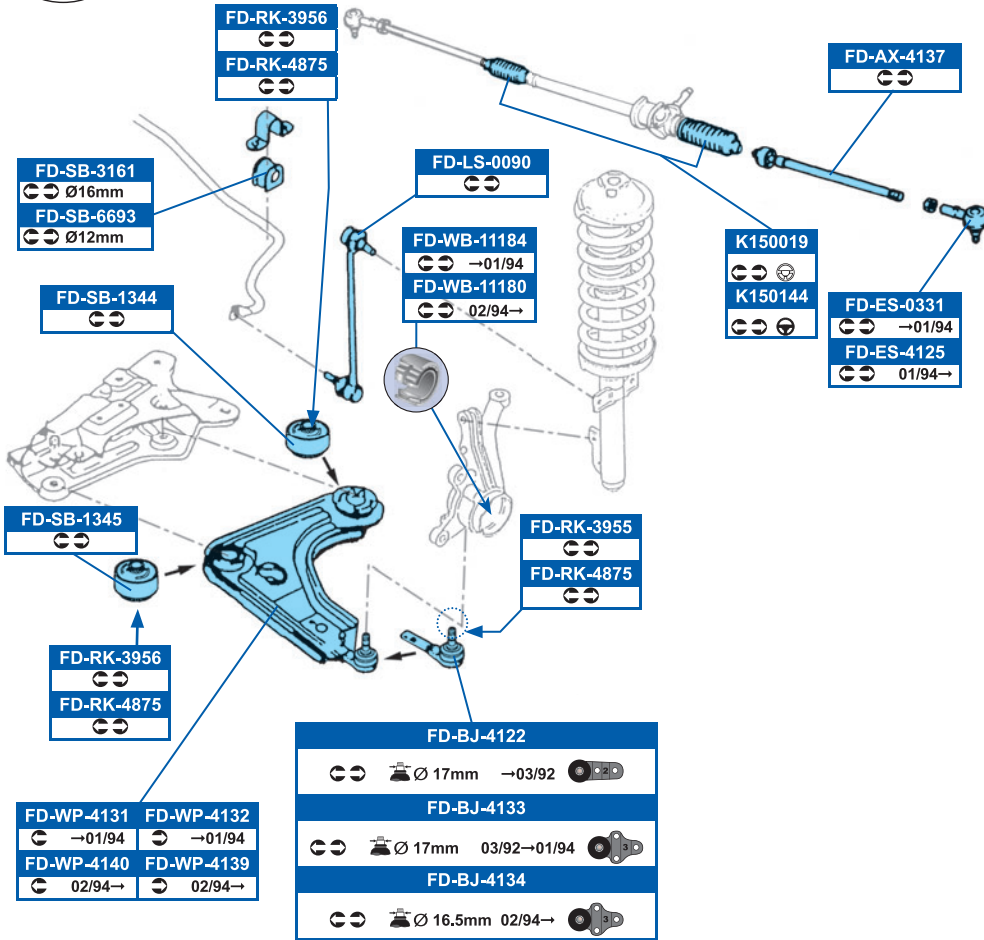

# FORD

FIESTA Box (F3L, F5L) 07/91→02/96

<b>FDB589</b>	<b>DDF208</b>
X ABS	
<b>FDB212</b>	<b>DDF766</b>
✓ ABS	

<b>FSB265</b>
X ABS
<b>FSB266</b>
✓ ABS

**FD-AX-4137**

1659374, 89FB3L555AB, 89FB3L555BB

**FD-BJ-4122**