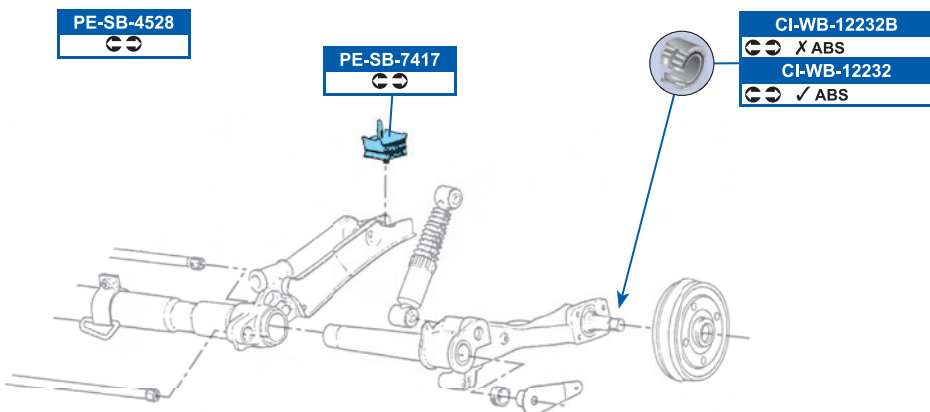

305x28mm

**DDF1498**

280x12mm

<b>FDB393</b>	<b>DDF059</b>
BDX	
<b>FDB455</b>	<b>DDF059</b>
TRW	

<b>FSB183</b>
All models

**CI-SB-1262**

3523-31

**CI-WB-12232**