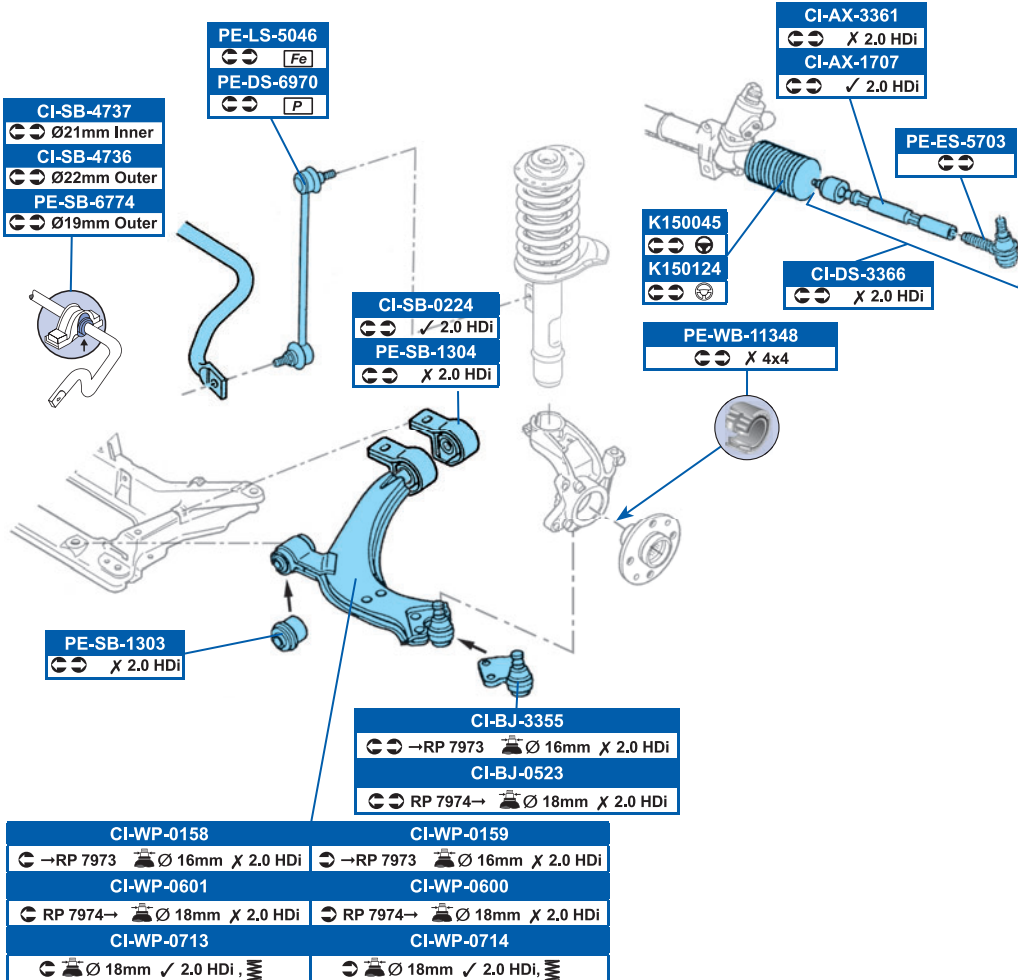

509465

**PE-SB-1304**

352375

**FDB1476**

137x57.4x19.3mm

23600

Continued...

FDB1112	DDF1000
TRW →09/01	
FDB1112	DDF192
TRW →09/01	
FDB1399	DDF1140
Bosch 10/01→ X ESP	
FDB1476	DDF1152
Bosch 10/01→ ✓ ESP	