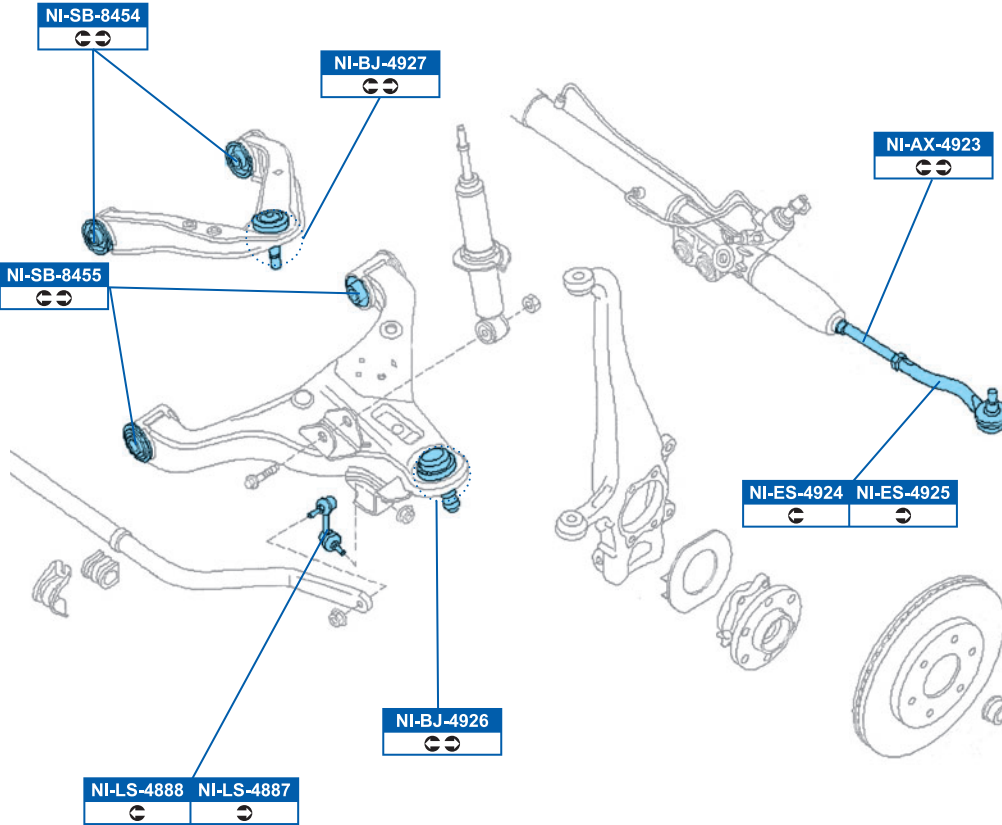

# NISSAN

NAVARA (D40) 10/04→

<b>FDB1997</b>	<b>DDF1611</b>
Tokico  Ø16"	
<b>FDB1881</b>	<b>DDF1611</b>
Sumitomo  Ø17"	

<b>FDB1882</b>	-
All models	
<b>FSB4030</b>	
Handbrake	

**NI-AX-4923**

48521EA000

**NI-SB-2786**