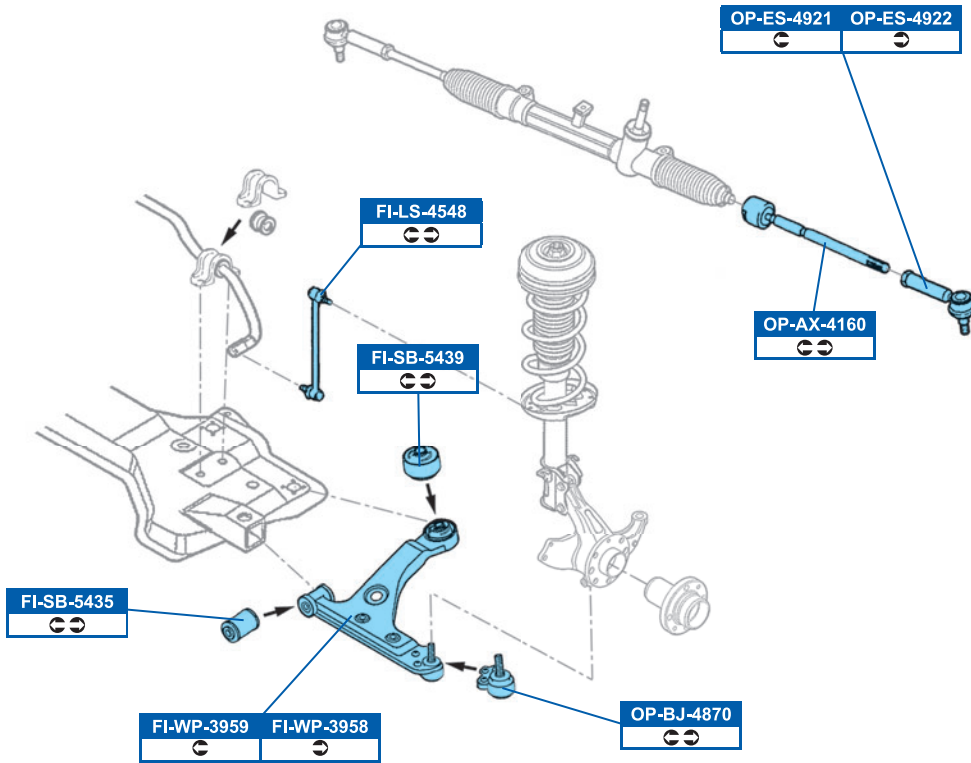

**FI-WP-3959**

55703629

**OP-BJ-4870**

352087

**OP-ES-4921**

1603544, 93189023

<b>FDB1466</b>	<b>DDF1304</b>
Ø 257mm	
<b>FDB1467</b>	<b>DDF1298</b>
Ø 284mm	

<b>FSB682</b>
All models