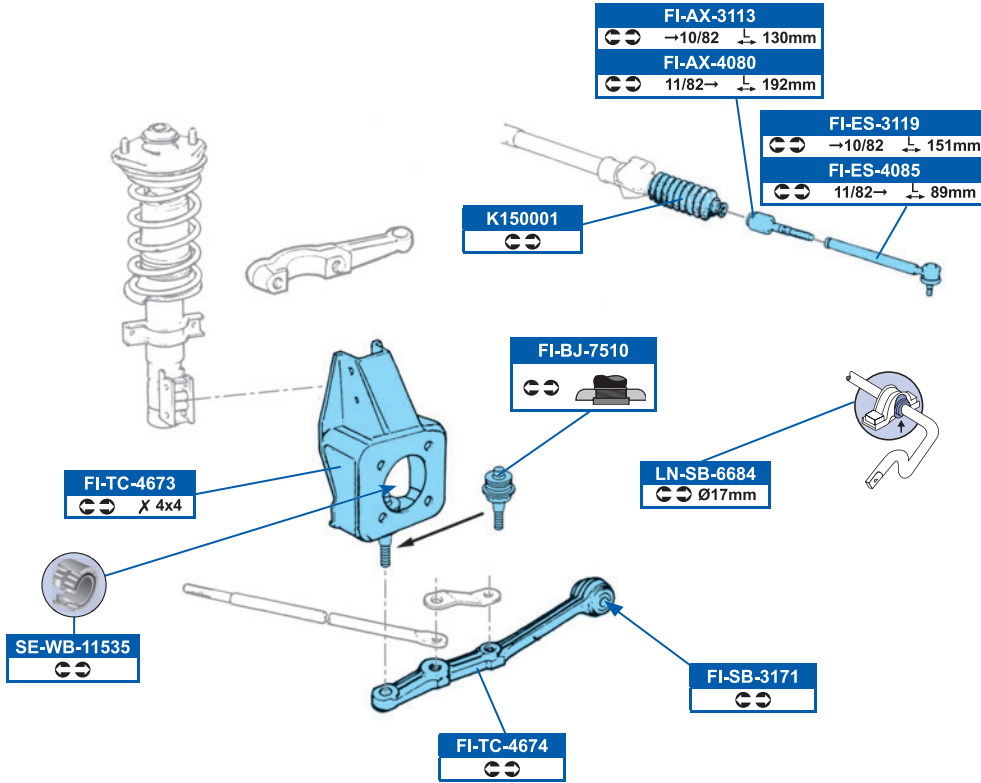

**FSB682**

228x40mm

**OP-BJ-4870**

352087

**OP-ES-4921**

1603544, 93189023

<b>FDB346 / FDB351</b>	<b>DDF083</b>
X 1000ie	
<b>FDB351</b>	<b>DDF140</b>
✓ 1000ie	

<b>FSB27</b>
All models