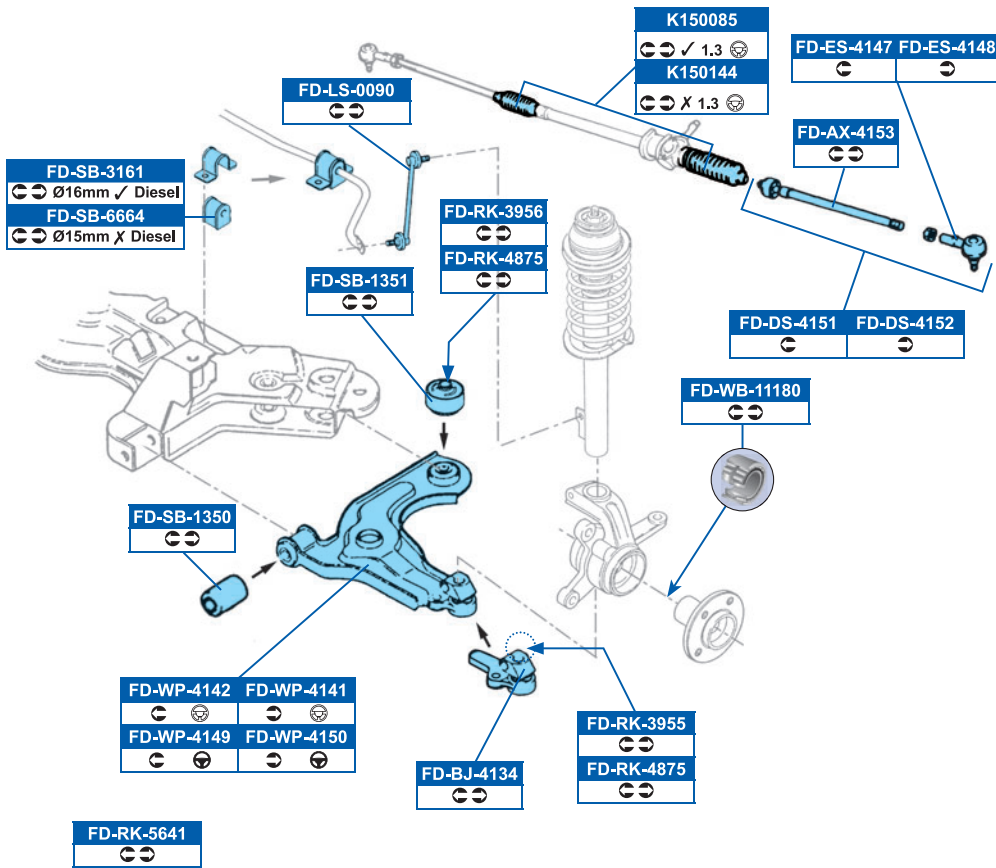

FORD

FIESTA Box (J5_, J3_) 02/96→

FIESTA Box (JV_) 05/98→

FDB206	DDF766
→02/00 X ✓ 1.3, 1.8D	
FDB212	DDF766
→02/00 ✓ ✓ 1.3, 1.8D	
FDB1081	DDF766
→02/00 X 1.3, 1.8D	
FDB1082	DDF845
→02/00 X 1.3, 1.8D	
FDB1393	DDF887
03/00→ X ABS	
FDB1394	DDF1072
03/00→ ✓ ABS