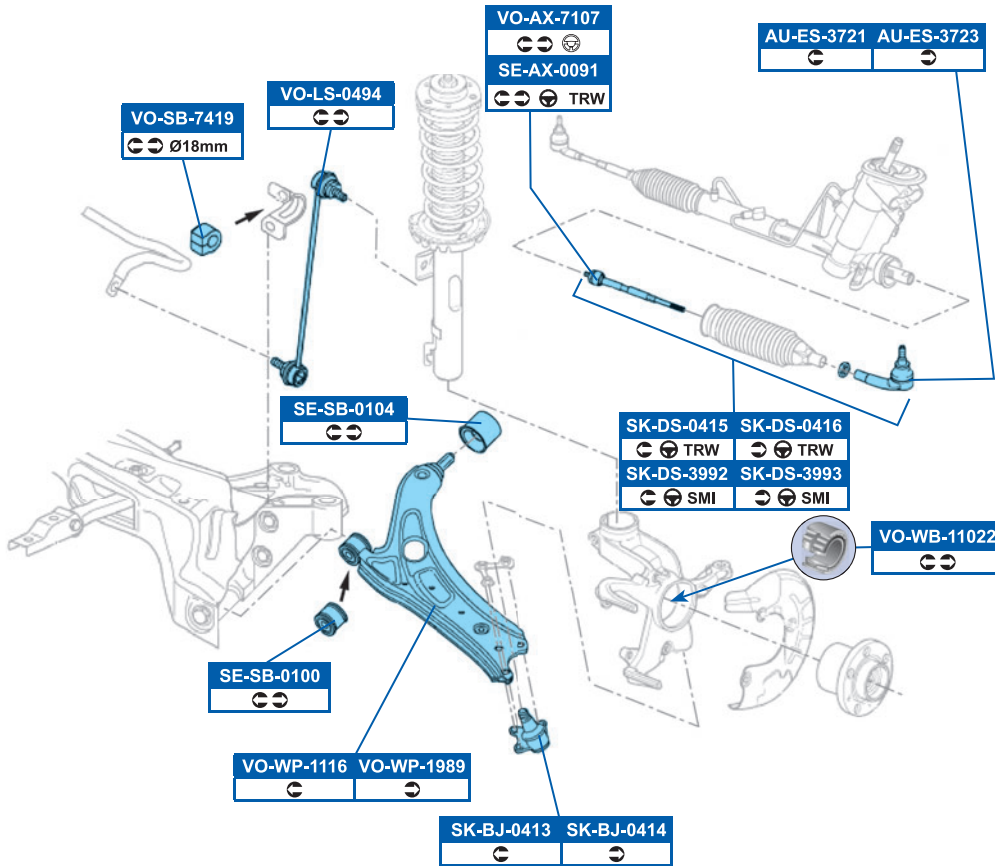

115x60x17.5mm

21662

**SK-SB-2852**

6U0407504

**DDF875**

236x12.7mm

FDB1101	DDF1164
ATE PR 1LB(+9U0), 1LM(+9U0) X	
FDB1634	DDF1164
ATE PR 1LB(+9U1), 1LM(+9U1) ✓	
FDB1094	DDF927
ATE PR 1LQ(+9U0), 1LQ(+9U0) X	
FDB1398	DDF927
ATE PR 1LQ(+9U1), 1LQ(+9U1) ✓	
FDB1419	DDF1221
TRW PR 1LN(+9U0) X	
FDB1662	DDF1221
TRW PR 1LN(+9U1) ✓	