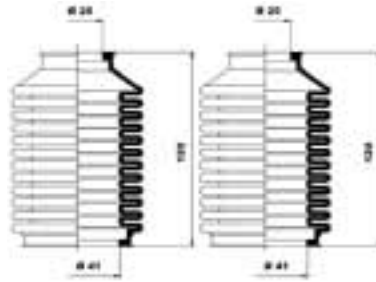

K150001

K150024

K150026

K150029

K150081

K150094

K150182

K150187

K150231

K150234

K150235