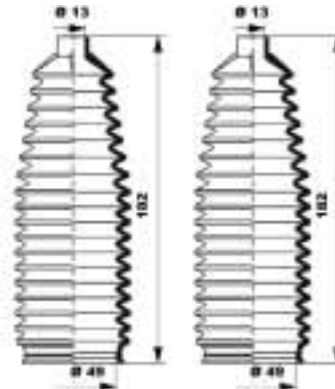

K150192

K150220

K150228

K150236

**MOOG****VOLVO**

240 (P242, P244)	08/1974 - 08/1993	K150012	PS 01/82 →
240 Kombi (P245)	08/1974 - 08/1993	K150012	PS 01/82 →
260 (P262, P264)	08/1974 - 07/1982	K150069	
260 Coupe (P262)	08/1977 - 07/1978	K150069	
260 Estate (P265)	07/1975 - 07/1982	K150069	
340-360 (343, 345)	08/1975 - 07/1991	K150013	
340-360 Saloon (344)	08/1979 - 07/1991	K150013	
440 K (445)	08/1988 - 12/1996	K150076 K150077 K150168	✓ CAMGEAR ✓ ZF ✓ TRW
460 L (464)	09/1988 - 07/1996	K150076 K150077 K150168	✓ CAMGEAR ✓ ZF ✓ TRW
480 E	04/1986 - 07/1996	K150076 K150077 K150168	✓ CAMGEAR ✓ ZF ✓ TRW
740 (744)	08/1983 - 08/1992	K150012	PS
740 Kombi (745)	08/1985 - 08/1992	K150012	PS
760 (704, 764)	08/1981 - 07/1992	K150012	PS
760 Kombi (704, 765)	01/1982 - 07/1992	K150012	PS
780	08/1986 - 07/1990	K150012	PS
940 (944)	08/1990 - 12/1994	K150012	× 2.3T, 2.4TD MS
940 II (944)	08/1994 - 10/1998	K150012	× 2.3T, 2.4TD MS
940 II Estate (945)	08/1994 - 10/1998	K150012	× 2.3T, 2.4TD MS
940 Kombi (945)	08/1990 - 07/1995	K150012	× 2.3T, 2.4TD MS
960 (964)	08/1990 - 07/1994	K150012	× 2.3T, 2.4TD MS
960 II (964)	07/1994 - 12/1996	K150012	
960 II Estate (965)	07/1994 - 12/1996	K150012	
960 Kombi (965)	08/1990 - 07/1994	K150012	× 2.3T, 2.4TD MS
C70 Convertible	03/1998 -	K150180 K150211	✓ SMI ✓ TRW
C70 Coupe	03/1997 - 09/2002	K150180 K150211	✓ SMI ✓ TRW
S40 I (VS)	07/1995 - 12/2003	K150153	
S60	11/2000 -	K150180 K150211 K150212	✓ SMI ✓ TRW ✓ ZF
S70	01/1997 - 11/2000	K150180 K150211	✓ SMI ✓ TRW
S80	05/1998 -	K150180 K150211 K150212	✓ SMI ✓ TRW ✓ ZF
S90	01/1997 - 05/1998	K150180 K150211	SMI TRW