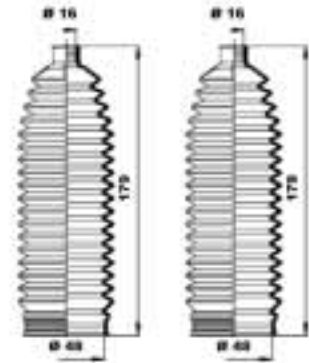

K150001

K150024

K150026

K150029

K150081

K150094

K150182

K150187

K150231

K150234

K150235