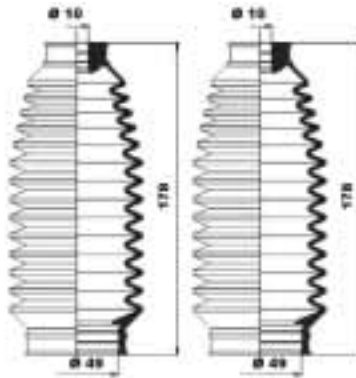

K150094

K150179

K150216

**MOOG****...SEAT**

Cordoba (6L2)	09/2002 -	K150187 K150234 K150235	PS → Ch. 6L3 162980 MS, SMI, Koyo PS Ch. 6L3 162981 →
Cordoba Vario (6K5)	06/1999 -	K150024 K150094	MS PS
Ibiza I (021A)	06/1984 - 12/1993	K150001	
Ibiza II (6K1)	03/1993 - 08/1999	K150024 K150029 K150094	MS PS →09/95 PS 10/95→
Ibiza III (6K1)	08/1999 - 02/2002	K150024 K150081 K150094	MS, ✗ 1.0L MS, ✓ 1.0L PS
Ibiza IV (6L1)	02/2002 -	K150187 K150234 K150235	PS → Ch. 6L3 162980 MS, SMI, Koyo PS Ch. 6L3 162981 →
Inca (6K9)	11/1995 -	K150024 K150029 K150094	MS PS →09/95 PS 10/95→
Leon (1M1)	11/1999 -	K150182 K150231	✗ 1.9TDI (Eng. ALH) ✓ 1.9TDI (Eng. ALH)
Malaga (023A)	11/1984 - 12/1993	K150001 K150026	MS PS
Marbella (28)	08/1986 - 10/1998	K150001	
Marbella Box (028A)	11/1986 - 12/1993	K150001	
Terra (24)	01/1987 - 12/1996	K150001	
Terra Box (024A)	01/1987 - 02/1996	K150001	
Toledo I (1L)	01/1991 - 03/1999	K150024 K150094	MS PS
Toledo II (1M2)	04/1999 -	K150182 K150231	✗ 1.9TDI (Eng ARL), 2,3i (Eng AQN) ✓ 1.9TDI (Eng ARL), 2,3i (Eng AQN)