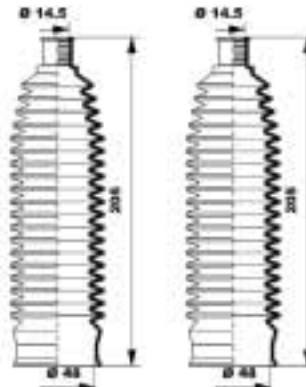

K150001

K150024

K150026

K150029

K150081

K150094

K150182

K150187

K150231

K150234

K150235