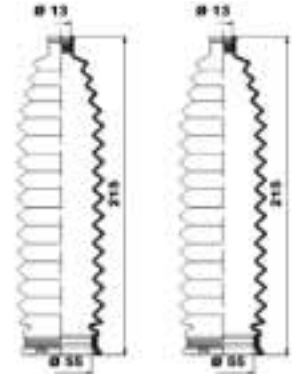

K150152

K150171

K150191

K150228

**MOOG****...PEUGEOT**

206 (2A/C)	09/1998 -	K150127 K150128	MS PS
206 CC (2D)	09/2000 -	K150127 K150128	MS PS
206 SW (2E/K)	07/2002 -	K150127 K150128	MS PS
305 I (581A)	11/1977 - 09/1982	K150005 K150009	MS Ch. 8.138.333 → Ch. 8.796.679 PS, MS Ch. 8.796.679 →
305 I Break (581D)	08/1980 - 09/1982	K150005 K150009	MS Ch. 8.138.333 → Ch. 8.796.679 PS, MS Ch. 8.796.679 →
305 II (581M)	10/1982 - 07/1990	K150005 K150009	MS Ch. 8.138.333 → Ch. 8.796.679 PS, MS Ch. 8.796.679 →
305 II Break (581E)	10/1982 - 07/1990	K150005 K150009	MS Ch. 8.138.333 → Ch. 8.796.679 PS, MS Ch. 8.796.679 →
306 (7B, N3, N5)	06/1994 -	K150009 K150124 K150126	→Ch. 6656 MS Ch. 6657→ PS 05/97→
306 Break (7E, N3, N5)	06/1994 -	K150009 K150124 K150126	→Ch. 6656 MS Ch. 6657→ PS 05/97→
306 Convertible (7D, N3, N5)	03/1994 -	K150009 K150124 K150126	→Ch. 6656 MS Ch. 6657→ PS 05/97→
306 Hatchback (7A, 7C, N3, N5)	05/1993 -	K150009 K150124 K150126	→Ch. 6656 MS Ch. 6657→ PS 05/97→
307 (3A/C)	08/2000 -	K150128	
307 Break (3E)	03/2002 -	K150128	
307 CC (3B)	10/2003 -	K150128	
307 SW (3H)	03/2002 -	K150128	
309 I (10C, 10A)	10/1985 - 12/1989	K150005 K150009	MS PS
309 II (3C, 3A)	07/1989 - 12/1993	K150005 K150009	MS PS
405 II (4B)	08/1992 - 10/1995	K150043 K150044 K150122	PS × 2.0T 16V 4x4 MS × 2.0T 16V 4x4 ✓ 2.0T 16V 4x4
405 II Break (4E)	08/1992 - 10/1996	K150043 K150044	PS MS
406 (8B)	10/1995 - 05/2004	K150122 K150010 K150130	→Ch. 7664 × 2.1TD → 04/99, Ch. 7665→ ✓1.6, 1.8, 1.9TD, 2.0, 2.2, HDi / ✓ 2.1TD - 3.0i →Ch. 8393 05/99→ × 3.0i
406 Break (8E/F)	10/1996 -	K150122 K150010 K150130	→Ch. 7664 × 2.1TD → 04/99, Ch. 7665→ ✓1.6, 1.8, 1.9TD, 2.0, 2.2, HDi / ✓ 2.1TD - 3.0i →Ch. 8393 05/99→ × 3.0i
406 Coupe (8C)	03/1997 -	K150122 K150010 K150130	→Ch.7664 × 2.1TD → 04/99, Ch. 7665→ ✓1.6, 1.8, 1.9TD, 2.0, 2.2, HDi / ✓ 2.1TD - 3.0i →Ch. 8393 05/99→ × 3.0i