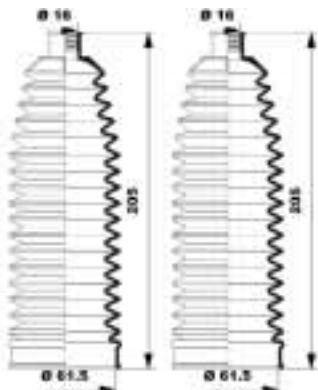

K150146

K150147

K150159

K150237

K150241

K150001

AUTOBIANCHI A 112

FIAT 126, 127, 127 Panorama, 128, 128 Coupe, 128 Familiare, 147, 147 Panorama, Duna (146 B), Duna Weekend (146 B), Fiorino (127), Fiorino (147), Fiorino Box (146 Uno), Fiorino Pick Up (146), Fiorino Pick Up (147), Panda (141A), Panda Van, Ritmo Bertone Convertible, Ritmo I (138A), Ritmo II (138A), Uno (146A/E), X 1/9 (128 AS)