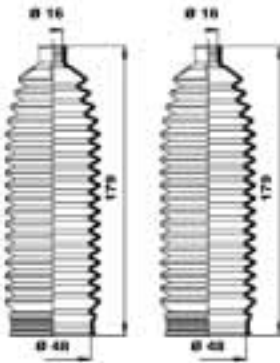

K150001

K150024

K150026

K150029

K150081

K150094

K150182

K150187

K150231

K150234

K150235