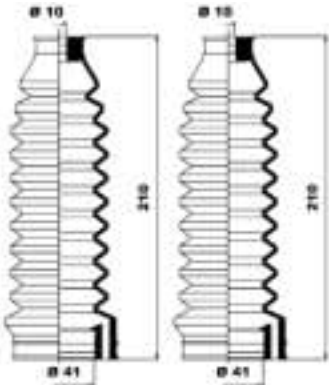

K150187

K150234

K150235

**MOOG****...VW**

Sharan (7M8, 7M9, 7M6)	05/1995 -	K150084 K150094	✓ 1.9 TDi (Eng. ASZ - 96 kW) × 1.9 TDi (Eng. ASZ - 96 kW)
Touareg (7LA)	10/2002 -	K150237	
Transporter III Box	05/1979 - 07/1992	K150025	
Transporter III Bus	05/1979 - 07/1992	K150025	
Transporter III Flatbed / Chassis	05/1979 - 07/1992	K150025	
Transporter IV Box (70XA)	07/1990 -	K150147 K150159	Ø 46 Ø 54
Transporter IV Bus (70XB, 70XC, 7DB, 7DW)	09/1990 -	K150147 K150159	Ø 46 Ø 54
Transporter IV Flatbed / Chassis (70XD)	07/1990 -	K150147 K150159	Ø 46 Ø 54
Transporter V Box (7HA, 7HH)	04/2003 -	K150241	
Transporter V Bus (7HB, 7HJ)	04/2003 -	K150241	
Transporter V Flatbed / Chassis (7JD, 7JE, 7JL)	04/2003 -	K150241	
Vento (1H2)	11/1991 - 09/1998	K150024 K150094 K150146	MS PS TRW PS ZF