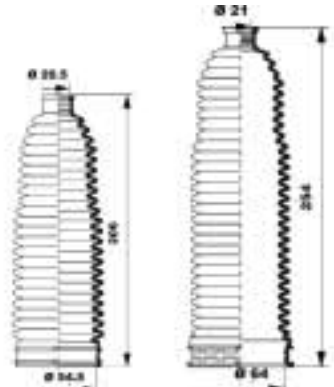

K150182

K150187

K150232

K150235

K150242

**MOOG****...AUDI**

Coupe (81, 85)	07/1980 - 10/1988	K150021 K150022	→ Ch. 81A0173588 Ch. 81A0173589 →
Coupe (89, 8B)	10/1988 - 12/1996	K150022	
TT (8N3)	10/1998 -	K150182	
TT Roadster (8N9)	10/1999 -	K150182	
V8 (D1)	10/1988 - 02/1994	K150021	