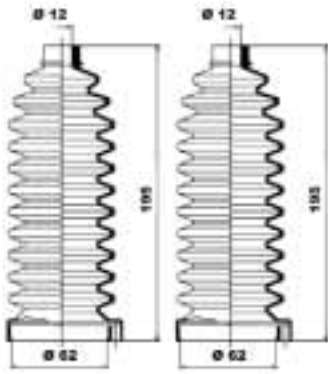

K150023

K150024

K150029

K150038

K150057

K150081

K150083

K150084

K150094

K150179

K150216