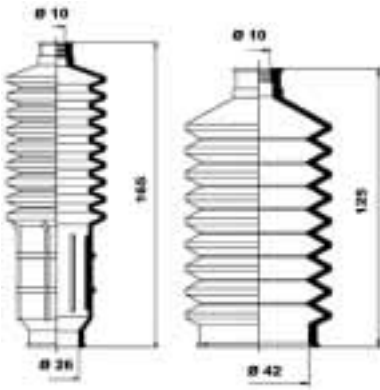

K150001

K150024

K150026

K150029

K150081

K150094

K150182

K150187

K150231

K150234

K150235