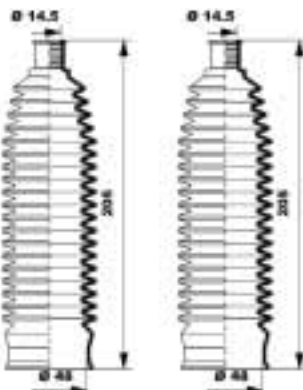

K150187

K150234

K150235

**MOOG****...VW**

Sharan (7M8, 7M9, 7M6)	05/1995 -	K150084 K150094	✓ 1.9 TDi (Eng. ASZ - 96 kW) × 1.9 TDi (Eng. ASZ - 96 kW)
Touareg (7LA)	10/2002 -	K150237	
Transporter III Box	05/1979 - 07/1992	K150025	
Transporter III Bus	05/1979 - 07/1992	K150025	
Transporter III Flatbed / Chassis	05/1979 - 07/1992	K150025	
Transporter IV Box (70XA)	07/1990 -	K150147 K150159	Ø 46 Ø 54
Transporter IV Bus (70XB, 70XC, 7DB, 7DW)	09/1990 -	K150147 K150159	Ø 46 Ø 54
Transporter IV Flatbed / Chassis (70XD)	07/1990 -	K150147 K150159	Ø 46 Ø 54
Transporter V Box (7HA, 7HH)	04/2003 -	K150241	
Transporter V Bus (7HB, 7HJ)	04/2003 -	K150241	
Transporter V Flatbed / Chassis (7JD, 7JE, 7JL)	04/2003 -	K150241	
Vento (1H2)	11/1991 - 09/1998	K150024 K150094 K150146	MS PS TRW PS ZF