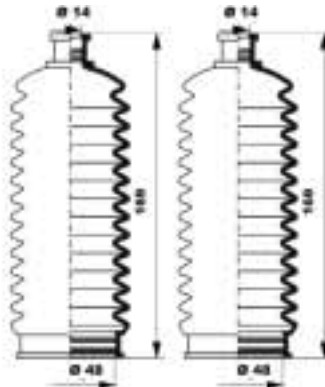

K150163

K150171

K150223

K150263

**MOOG****...CITROËN**

BX (XB-_)	10/1982 - 09/1993	K150017 K150020	MS PS
BX Break (XB-_)	04/1983 - 12/1994	K150017 K150020	MS PS
C2	09/2003 -	K150226	
C3	02/2002 -	K150226	
C3 Pluriel	05/2003 -	K150226	
C5	03/2001 - 01/2008	K150225	
C5 Break	06/2001 - 01/2008	K150225	
C8	07/2002 -	K150227	
C15 (VD-_)	10/1984 -	K150005 K150124	× C15D 05/97→ ✓ C15D 05/97→
C25 Box (280_, 290_)	07/1981 - 03/1994	K150047	
C25 Bus (280_, 290_)	07/1981 - 02/1994	K150047	
C25 Flatbed / Chassis (280_, 290_)	07/1981 - 03/1994	K150047	
Evasion (22, U6)	06/1994 - 07/2002	K150087	
Jumper Box (230L)	02/1994 - 04/2002	K150119	
Jumper Box (244)	04/2002 - 03/2006	K150119	
Jumper Bus (230P)	02/1994 - 04/2002	K150119	
Jumper Bus (244, Z_)	04/2002 - 03/2006	K150119	
Jumper Flatbed / Chassis (230)	03/1994 - 04/2002	K150119	
Jumper Flatbed / Chassis (244)	04/2002 - 03/2006	K150119	
Jumpy (U6U)	06/1994 - 12/2006	K150087	
Jumpy Box	06/1994 - 12/2006	K150087	
Jumpy Flatbed / Chassis	10/1999 - 12/2006	K150087	
LNA	11/1976 - 10/1986	K150005	