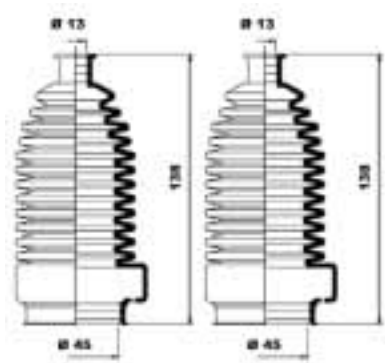

K150024

K150146

K150159