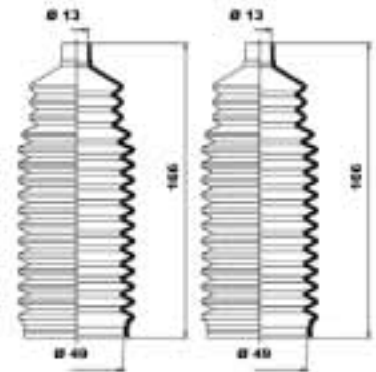

K150163

K150171

K150223

K150263

**MOOG****...CITROËN**

BX (XB-_)	10/1982 - 09/1993	K150017 K150020	MS PS
BX Break (XB-_)	04/1983 - 12/1994	K150017 K150020	MS PS
C2	09/2003 -	K150226	
C3	02/2002 -	K150226	
C3 Pluriel	05/2003 -	K150226	
C5	03/2001 - 01/2008	K150225	
C5 Break	06/2001 - 01/2008	K150225	
C8	07/2002 -	K150227	
C15 (VD-_)	10/1984 -	K150005 K150124	× C15D 05/97→ ✓ C15D 05/97→
C25 Box (280_, 290_)	07/1981 - 03/1994	K150047	
C25 Bus (280_, 290_)	07/1981 - 02/1994	K150047	
C25 Flatbed / Chassis (280_, 290_)	07/1981 - 03/1994	K150047	
Evasion (22, U6)	06/1994 - 07/2002	K150087	
Jumper Box (230L)	02/1994 - 04/2002	K150119	
Jumper Box (244)	04/2002 - 03/2006	K150119	
Jumper Bus (230P)	02/1994 - 04/2002	K150119	
Jumper Bus (244, Z_)	04/2002 - 03/2006	K150119	
Jumper Flatbed / Chassis (230)	03/1994 - 04/2002	K150119	
Jumper Flatbed / Chassis (244)	04/2002 - 03/2006	K150119	
Jumpy (U6U)	06/1994 - 12/2006	K150087	
Jumpy Box	06/1994 - 12/2006	K150087	
Jumpy Flatbed / Chassis	10/1999 - 12/2006	K150087	
LNA	11/1976 - 10/1986	K150005	