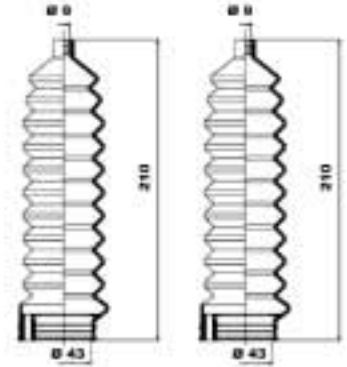

K150023

K150024

K150029

K150038

K150057

K150081

K150083

K150084

K150094

K150179

K150216