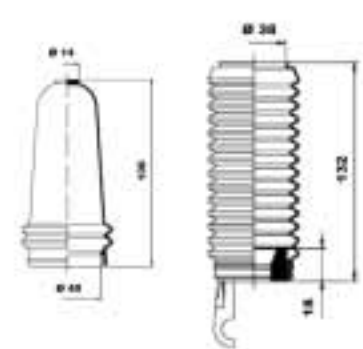

K150152

K150171

K150191

K150228

**MOOG****...PEUGEOT**

206 (2A/C)	09/1998 -	K150127 K150128	MS PS
206 CC (2D)	09/2000 -	K150127 K150128	MS PS
206 SW (2E/K)	07/2002 -	K150127 K150128	MS PS
305 I (581A)	11/1977 - 09/1982	K150005 K150009	MS Ch. 8.138.333 → Ch. 8.796.679 PS, MS Ch. 8.796.679 →
305 I Break (581D)	08/1980 - 09/1982	K150005 K150009	MS Ch. 8.138.333 → Ch. 8.796.679 PS, MS Ch. 8.796.679 →
305 II (581M)	10/1982 - 07/1990	K150005 K150009	MS Ch. 8.138.333 → Ch. 8.796.679 PS, MS Ch. 8.796.679 →
305 II Break (581E)	10/1982 - 07/1990	K150005 K150009	MS Ch. 8.138.333 → Ch. 8.796.679 PS, MS Ch. 8.796.679 →
306 (7B, N3, N5)	06/1994 -	K150009 K150124 K150126	→Ch. 6656 MS Ch. 6657→ PS 05/97→
306 Break (7E, N3, N5)	06/1994 -	K150009 K150124 K150126	→Ch. 6656 MS Ch. 6657→ PS 05/97→
306 Convertible (7D, N3, N5)	03/1994 -	K150009 K150124 K150126	→Ch. 6656 MS Ch. 6657→ PS 05/97→
306 Hatchback (7A, 7C, N3, N5)	05/1993 -	K150009 K150124 K150126	→Ch. 6656 MS Ch. 6657→ PS 05/97→
307 (3A/C)	08/2000 -	K150128	
307 Break (3E)	03/2002 -	K150128	
307 CC (3B)	10/2003 -	K150128	
307 SW (3H)	03/2002 -	K150128	
309 I (10C, 10A)	10/1985 - 12/1989	K150005 K150009	MS PS
309 II (3C, 3A)	07/1989 - 12/1993	K150005 K150009	MS PS
405 II (4B)	08/1992 - 10/1995	K150043 K150044 K150122	PS × 2.0T 16V 4x4 MS × 2.0T 16V 4x4 ✓ 2.0T 16V 4x4
405 II Break (4E)	08/1992 - 10/1996	K150043 K150044	PS MS
406 (8B)	10/1995 - 05/2004	K150122 K150010 K150130	→Ch. 7664 × 2.1TD → 04/99, Ch. 7665→ ✓1.6, 1.8, 1.9TD, 2.0, 2.2, HDi / ✓ 2.1TD - 3.0i →Ch. 8393 05/99→ × 3.0i
406 Break (8E/F)	10/1996 -	K150122 K150010 K150130	→Ch. 7664 × 2.1TD → 04/99, Ch. 7665→ ✓1.6, 1.8, 1.9TD, 2.0, 2.2, HDi / ✓ 2.1TD - 3.0i →Ch. 8393 05/99→ × 3.0i
406 Coupe (8C)	03/1997 -	K150122 K150010 K150130	→Ch.7664 × 2.1TD → 04/99, Ch. 7665→ ✓1.6, 1.8, 1.9TD, 2.0, 2.2, HDi / ✓ 2.1TD - 3.0i →Ch. 8393 05/99→ × 3.0i