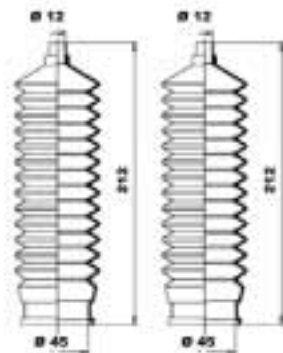

K150187

K150234

K150235

**MOOG****...VW**

Sharan (7M8, 7M9, 7M6)	05/1995 -	K150084 K150094	✓ 1.9 TDi (Eng. ASZ - 96 kW) × 1.9 TDi (Eng. ASZ - 96 kW)
Touareg (7LA)	10/2002 -	K150237	
Transporter III Box	05/1979 - 07/1992	K150025	
Transporter III Bus	05/1979 - 07/1992	K150025	
Transporter III Flatbed / Chassis	05/1979 - 07/1992	K150025	
Transporter IV Box (70XA)	07/1990 -	K150147 K150159	Ø 46 Ø 54
Transporter IV Bus (70XB, 70XC, 7DB, 7DW)	09/1990 -	K150147 K150159	Ø 46 Ø 54
Transporter IV Flatbed / Chassis (70XD)	07/1990 -	K150147 K150159	Ø 46 Ø 54
Transporter V Box (7HA, 7HH)	04/2003 -	K150241	
Transporter V Bus (7HB, 7HJ)	04/2003 -	K150241	
Transporter V Flatbed / Chassis (7JD, 7JE, 7JL)	04/2003 -	K150241	
Vento (1H2)	11/1991 - 09/1998	K150024 K150094 K150146	MS PS TRW PS ZF