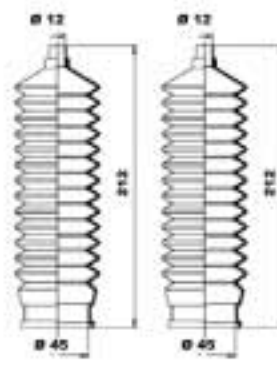

SMART

Cabrio	03/2000 - 01/2004	K150214	
City-Coupe (MC01)	07/1998 - 01/2004	K150214	
Fortwo Cabrio	01/2004 -	K150214	
Fortwo Coupe	01/2004 -	K150214	

K150061

K150083

K150141

K150182

K150187

K150214