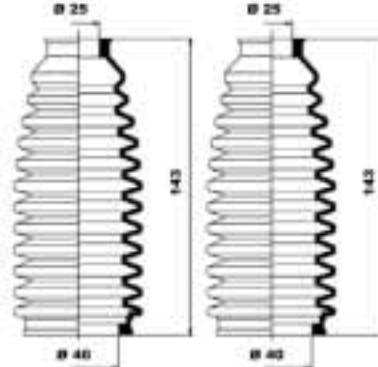

K150001

K150024

K150026

K150029

K150081

K150094

K150182

K150187

K150231

K150234

K150235