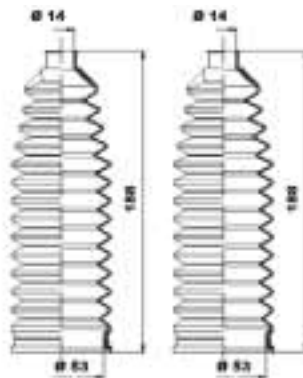

K150094

K150179

K150216

**MOOG****...SEAT**

Cordoba (6L2)	09/2002 -	K150187 K150234 K150235	PS → Ch. 6L3 162980 MS, SMI, Koyo PS Ch. 6L3 162981 →
Cordoba Vario (6K5)	06/1999 -	K150024 K150094	MS PS
Ibiza I (021A)	06/1984 - 12/1993	K150001	
Ibiza II (6K1)	03/1993 - 08/1999	K150024 K150029 K150094	MS PS →09/95 PS 10/95→
Ibiza III (6K1)	08/1999 - 02/2002	K150024 K150081 K150094	MS, ✗ 1.0L MS, ✓ 1.0L PS
Ibiza IV (6L1)	02/2002 -	K150187 K150234 K150235	PS → Ch. 6L3 162980 MS, SMI, Koyo PS Ch. 6L3 162981 →
Inca (6K9)	11/1995 -	K150024 K150029 K150094	MS PS →09/95 PS 10/95→
Leon (1M1)	11/1999 -	K150182 K150231	✗ 1.9TDI (Eng. ALH) ✓ 1.9TDI (Eng. ALH)
Malaga (023A)	11/1984 - 12/1993	K150001 K150026	MS PS
Marbella (28)	08/1986 - 10/1998	K150001	
Marbella Box (028A)	11/1986 - 12/1993	K150001	
Terra (24)	01/1987 - 12/1996	K150001	
Terra Box (024A)	01/1987 - 02/1996	K150001	
Toledo I (1L)	01/1991 - 03/1999	K150024 K150094	MS PS
Toledo II (1M2)	04/1999 -	K150182 K150231	✗ 1.9TDI (Eng ARL), 2,3i (Eng AQN) ✓ 1.9TDI (Eng ARL), 2,3i (Eng AQN)