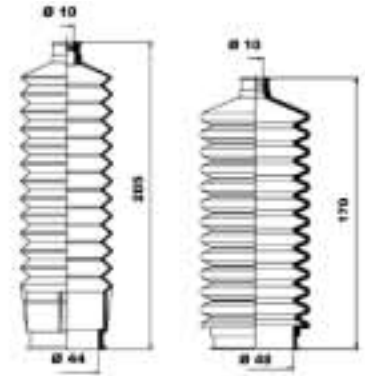

K150001

K150024

K150026

K150029

K150081

K150094

K150182

K150187

K150231

K150234

K150235