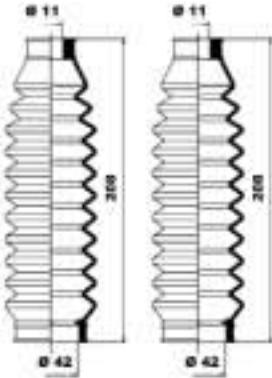

K150023

K150024

K150029

K150038

K150057

K150081

K150083

K150084

K150094

K150179

K150216