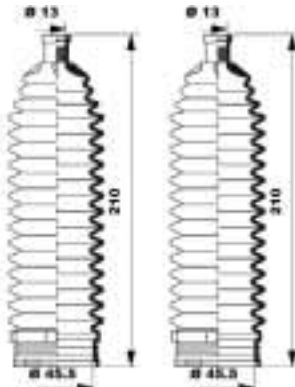

K150001

K150024

K150026

K150029

K150081

K150094

K150182

K150187

K150231

K150234

K150235