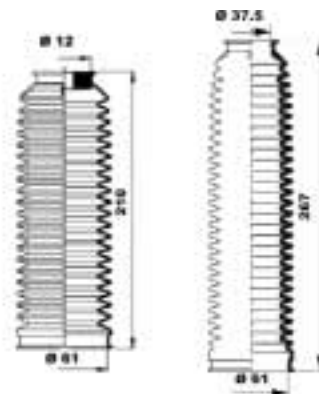

**MOOG****MAZDA**

6 (GG)	06/2002 -	K150197	
6 Hatchback (GG)	08/2002 -	K150197	
6 Station Wagon (GY)	08/2002 -	K150197	
121 I (DA)	10/1987 - 10/1990	K150068	
121 II (DB)	11/1990 - 03/1996	K150068	
121 III (JASM, JBSM)	03/1996 -	K150085 K150144	MS PS
323 C IV (BG)	06/1989 - 10/1994	K150052	
323 C V (BA)	08/1994 - 09/1998	K150052 K150178 K150194	✓ 1.8 16V ✓ 1.5 16V ✓ 1.3 16V
323 F IV (BG)	06/1989 - 10/1994	K150052	
323 F V (BA)	07/1994 - 09/1998	K150194 K150052 K150178	✓ 1.8 16V →06/97 ✓ 1.8 16V 06/97→ ✓ 1.5 16V, 2.0 24v
323 F VI (BJ)	09/1998 -	K150178	
323 II (BD)	11/1980 - 10/1989	K150052	01/85→
323 II Hatchback (BD)	06/1980 - 10/1989	K150052	01/85→
323 III (BF)	08/1985 - 04/1990	K150052	
323 III Hatchback (BF)	08/1985 - 11/1991	K150052	
323 III Station Wagon (BW)	05/1986 - 10/1995	K150052	
323 P V (BA)	10/1996 - 09/1998	K150052 K150178 K150194	✓ 2.0 D ✓ 1.5 16V ✓ 1.3 16V
323 P VI (BJ)	09/1998 -	K150194	
323 S IV (BG)	06/1989 - 10/1994	K150052	
323 S V (BA)	08/1994 - 09/1998	K150194 K150052 K150194	✓ 1.8 16V →06/97 ✓ 1.8 16V 06/97→, 2.0D ✓ 1.3 16V
323 S VI (BJ)	09/1998 -	K150194	
626 II (GC)	11/1982 - 09/1987	K150052 K150169	L=212 L=178
626 II Hatchback (GC)	11/1982 - 09/1987	K150052 K150169	L=212 L=178
626 III (GD)	07/1987 - 05/1992	K150052 K150169	L=212 L=178
626 III Coupe (GD)	06/1987 - 05/1992	K150052 K150169	L=212 L=178
626 III Hatchback (GD)	06/1987 - 05/1992	K150052 K150169	L=212 L=178
626 III Station Wagon (GV)	09/1987 - 09/1997	K150052 K150169	L=212 L=178
626 IV (GE)	08/1991 - 04/1997	K150169	
626 IV Hatchback (GE)	08/1991 - 04/1997	K150169	