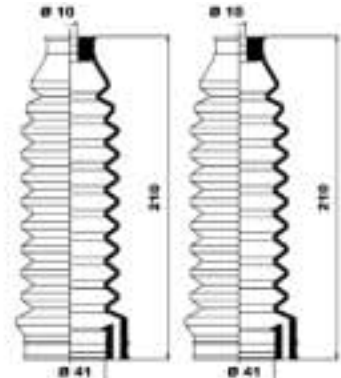

K150094

K150179

K150216

**MOOG****...SEAT**

Cordoba (6L2)	09/2002 -	K150187 K150234 K150235	PS → Ch. 6L3 162980 MS, SMI, Koyo PS Ch. 6L3 162981 →
Cordoba Vario (6K5)	06/1999 -	K150024 K150094	MS PS
Ibiza I (021A)	06/1984 - 12/1993	K150001	
Ibiza II (6K1)	03/1993 - 08/1999	K150024 K150029 K150094	MS PS →09/95 PS 10/95→
Ibiza III (6K1)	08/1999 - 02/2002	K150024 K150081 K150094	MS, ✗ 1.0L MS, ✓ 1.0L PS
Ibiza IV (6L1)	02/2002 -	K150187 K150234 K150235	PS → Ch. 6L3 162980 MS, SMI, Koyo PS Ch. 6L3 162981 →
Inca (6K9)	11/1995 -	K150024 K150029 K150094	MS PS →09/95 PS 10/95→
Leon (1M1)	11/1999 -	K150182 K150231	✗ 1.9TDI (Eng. ALH) ✓ 1.9TDI (Eng. ALH)
Malaga (023A)	11/1984 - 12/1993	K150001 K150026	MS PS
Marbella (28)	08/1986 - 10/1998	K150001	
Marbella Box (028A)	11/1986 - 12/1993	K150001	
Terra (24)	01/1987 - 12/1996	K150001	
Terra Box (024A)	01/1987 - 02/1996	K150001	
Toledo I (1L)	01/1991 - 03/1999	K150024 K150094	MS PS
Toledo II (1M2)	04/1999 -	K150182 K150231	✗ 1.9TDI (Eng ARL), 2,3i (Eng AQN) ✓ 1.9TDI (Eng ARL), 2,3i (Eng AQN)