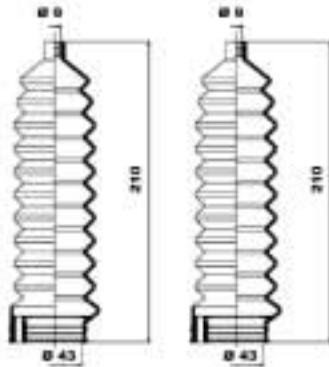

K150001

K150024

K150026

K150029

K150081

K150094

K150182

K150187

K150231

K150234

K150235