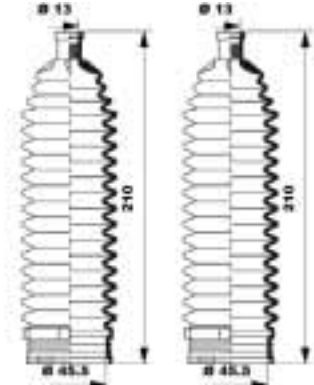

K150187

K150234

K150235

**MOOG****...VW**

Sharan (7M8, 7M9, 7M6)	05/1995 -	K150084 K150094	✓ 1.9 TDi (Eng. ASZ - 96 kW) × 1.9 TDi (Eng. ASZ - 96 kW)
Touareg (7LA)	10/2002 -	K150237	
Transporter III Box	05/1979 - 07/1992	K150025	
Transporter III Bus	05/1979 - 07/1992	K150025	
Transporter III Flatbed / Chassis	05/1979 - 07/1992	K150025	
Transporter IV Box (70XA)	07/1990 -	K150147 K150159	Ø 46 Ø 54
Transporter IV Bus (70XB, 70XC, 7DB, 7DW)	09/1990 -	K150147 K150159	Ø 46 Ø 54
Transporter IV Flatbed / Chassis (70XD)	07/1990 -	K150147 K150159	Ø 46 Ø 54
Transporter V Box (7HA, 7HH)	04/2003 -	K150241	
Transporter V Bus (7HB, 7HJ)	04/2003 -	K150241	
Transporter V Flatbed / Chassis (7JD, 7JE, 7JL)	04/2003 -	K150241	
Vento (1H2)	11/1991 - 09/1998	K150024 K150094 K150146	MS PS TRW PS ZF