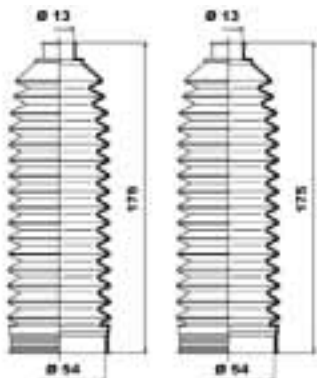

K150094

K150179

K150216

**MOOG****...SEAT**

Cordoba (6L2)	09/2002 -	K150187 K150234 K150235	PS → Ch. 6L3 162980 MS, SMI, Koyo PS Ch. 6L3 162981 →
Cordoba Vario (6K5)	06/1999 -	K150024 K150094	MS PS
Ibiza I (021A)	06/1984 - 12/1993	K150001	
Ibiza II (6K1)	03/1993 - 08/1999	K150024 K150029 K150094	MS PS →09/95 PS 10/95→
Ibiza III (6K1)	08/1999 - 02/2002	K150024 K150081 K150094	MS, ✗ 1.0L MS, ✓ 1.0L PS
Ibiza IV (6L1)	02/2002 -	K150187 K150234 K150235	PS → Ch. 6L3 162980 MS, SMI, Koyo PS Ch. 6L3 162981 →
Inca (6K9)	11/1995 -	K150024 K150029 K150094	MS PS →09/95 PS 10/95→
Leon (1M1)	11/1999 -	K150182 K150231	✗ 1.9TDI (Eng. ALH) ✓ 1.9TDI (Eng. ALH)
Malaga (023A)	11/1984 - 12/1993	K150001 K150026	MS PS
Marbella (28)	08/1986 - 10/1998	K150001	
Marbella Box (028A)	11/1986 - 12/1993	K150001	
Terra (24)	01/1987 - 12/1996	K150001	
Terra Box (024A)	01/1987 - 02/1996	K150001	
Toledo I (1L)	01/1991 - 03/1999	K150024 K150094	MS PS
Toledo II (1M2)	04/1999 -	K150182 K150231	✗ 1.9TDI (Eng ARL), 2,3i (Eng AQN) ✓ 1.9TDI (Eng ARL), 2,3i (Eng AQN)