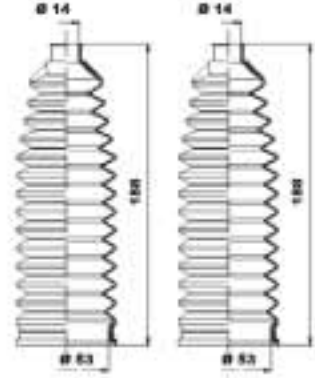

K150216

**MOOG****...FIAT**

Ducato Box (230L)	03/1994 - 04/2002	K150118 K150119	MS PS
Ducato Box (244)	04/2002 -	K150120	
Ducato Box (280)	01/1982 - 08/1990	K150041 K150018	PS MS
Ducato Box (290)	03/1989 - 03/1994	K150041 K150018	PS MS
Ducato Bus (230)	03/1994 - 04/2002	K150118 K150119	MS PS
Ducato Bus (244, Z_)	04/2002 -	K150120	
Ducato Flatbed / Chassis (230)	03/1994 - 04/2002	K150118 K150119	MS PS
Ducato Flatbed / Chassis (244)	04/2002 -	K150120	
Ducato Flatbed / Chassis (280)	07/1982 - 08/1990	K150041 K150018	PS MS
Ducato Flatbed / Chassis (290)	03/1989 - 03/1994	K150041 K150018	PS MS
Ducato Panorama (280)	07/1982 - 08/1990	K150041 K150018	PS MS
Ducato Panorama (290)	01/1990 - 03/1994	K150041 K150018	PS MS
Duna (146 B)	01/1987 - 12/1991	K150001	
Duna Weekend (146 B)	01/1987 - 12/1991	K150001	
Fiorino (127)	10/1977 - 12/1987	K150001	
Fiorino (147)	01/1980 - 04/1988	K150001	
Fiorino Box (146 Uno)	01/1988 - 05/2001	K150001	
Fiorino Pick Up (146)	01/1988 - 05/2001	K150001	
Fiorino Pick Up (147)	10/1982 - 12/1988	K150001	
Marea (185)	09/1996 -	K150067	
Marea Weekend (185)	09/1996 -	K150067	
Multipla (186)	04/1999 -	K150173	
Palio (178BX)	04/1996 -	K150067	
Palio Weekend (178DX)	04/1996 -	K150067	
Panda (141A_)	03/1980 -	K150001	
Panda Van	01/1986 -	K150001	
Punto (176)	09/1993 - 09/1999	K150067	
Punto (188)	09/1999 -	K150067 K150257	× 1.3JTD MS - Ø53 ✓ 1.3JTD MS - Ø46
Punto Convertible (176C)	04/1994 - 06/2000	K150067	
Punto Van (176L)	04/1996 - 02/2000	K150067	
Punto Van (188AX)	02/2000 -	K150067	
Regata (138)	09/1983 - 12/1990	K150026	PS
Regata Weekend	01/1984 - 06/1991	K150026	PS
Ritmo Bertone Convertible	01/1980 - 07/1989	K150001	
Ritmo I (138A)	01/1978 - 05/1987	K150001	
Ritmo II (138A)	10/1982 - 12/1988	K150001	