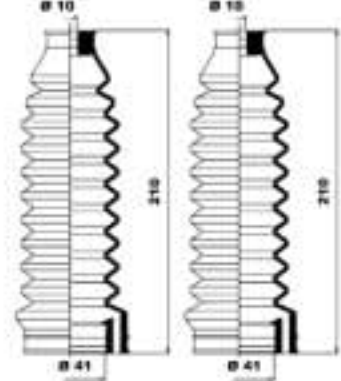

K150001

K150024

K150026

K150029

K150081

K150094

K150182

K150187

K150231

K150234

K150235