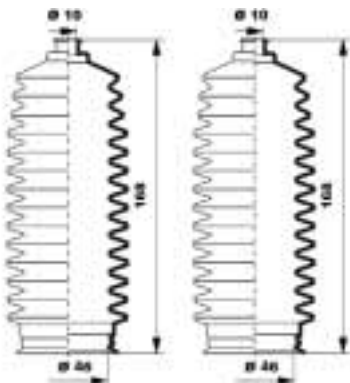

K150173

K150257

**MOOG****...FIAT**

Scudo Box (220L)	02/1996 -	K150087	
Scudo Combinato (220P)	02/1996 -	K150087	
Seicento (187)	01/1998 -	K150046	
Seicento Van (187)	01/1998 -	K150046	
Siena	04/1996 -	K150067	
Stilo (192)	10/2001 -	K150217	
Stilo Multi Wagon (192)	01/2003 -	K150217	
Strada (178E)	06/1999 -	K150067 K150258	✓ 1.2 (54 kW), 1.7TD ✓ 1.2 (44 kW), 1.9D, 1.9 JTD
Talento Box (290)	03/1989 - 03/1994	K150041 K150018	PS MS
Talento Bus (290)	03/1989 - 03/1994	K150041 K150018	PS MS
Talento Flatbed / Chassis (290)	03/1989 - 03/1994	K150041 K150018	PS MS
Tempra (159)	03/1990 - 08/1997	K150165 K150166	MS PS
Tempra S.W. (159)	03/1990 - 08/1997	K150165 K150166	MS PS