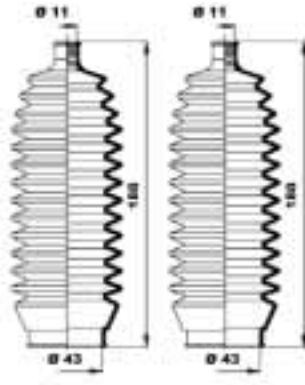

K150160

K150243

K150244

K150255

**MOOG****...NISSAN**

Micra (K11)	08/1992 - 02/2003	K150203	
Micra (K12)	01/2003 -	K150245	
Micra C+C	08/2005 -	K150245	
Prairie Pro (M11)	10/1988 - 07/1994	K150058	
Primera (P10)	06/1990 - 06/1996	K150039 K150105 K150058 K150104	✓ 1.6 →09/95 ✓ 1.6 09/95→ ✓ 2,0i, 2.0D →09/95 ✓ 2,0i, 2.0D 09/95→
Primera (P11)	06/1996 -	K150039	
Primera (P12)	03/2002 -	K150243	
Primera Estate (WP12)	03/2002 -	K150243	
Primera Hatchback (P10)	06/1990 - 06/1996	K150039 K150105 K150058 K150104	✓ 1.6 →09/95 ✓ 1.6 09/95→ ✓ 2,0i, 2.0D →09/95 ✓ 2,0i, 2.0D 09/95→
Primera Hatchback (P11)	06/1996 - 07/2002	K150039	
Primera Hatchback (P12)	07/2002 -	K150243	
Primera Traveller (W10)	07/1990 - 03/1998	K150039 K150058 K150104	✓ 1.6 ✓ 2,0i, 2.0D →09/95 ✓ 2,0i, 2.0D 09/95→
Primera Traveller (WP11)	04/1998 -	K150039	
Serena (C23M)	07/1992 -	K150033	
Sunny Box (Y10)	11/1990 -	K150097 K150105	→ 12/93 01/94 →
Sunny II (N13)	06/1986 - 10/1990	K150097	01/90→
Sunny II Hatchback (N13)	06/1986 - 10/1990	K150097	01/90→
Sunny III (N14)	10/1990 - 12/1995	K150097 K150105	→ 12/93 01/94 →
Sunny III Hatchback (N14)	10/1990 - 07/1995	K150097 K150105	→ 12/93 01/94 →
Sunny III Liftback (N14)	10/1990 - 10/1995	K150097 K150105	→ 12/93 01/94 →
Sunny III Traveller (Y10)	11/1990 -	K150097 K150105	→ 12/93 01/94 →
Vanette Cargo Box (HC 23)	01/1995 -	K150104	
Vanette Cargo Bus (HC 23)	01/1996 -	K150104	
X-Trail (T30)	07/2001 -	K150248	