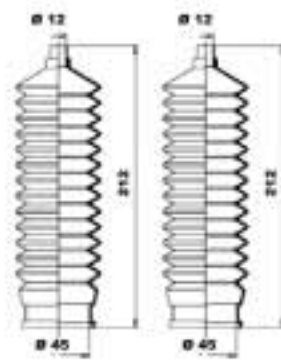

K150001

K150024

K150026

K150029

K150081

K150094

K150182

K150187

K150231

K150234

K150235