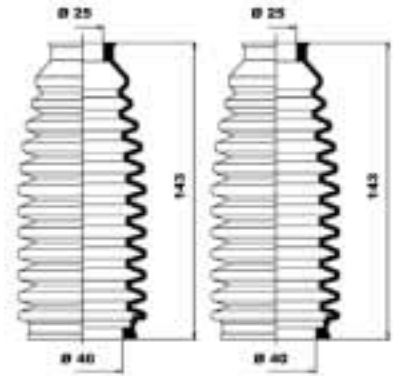

K150057

K150081