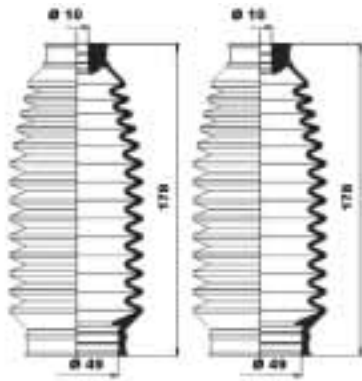

K150024

K150084

K150159