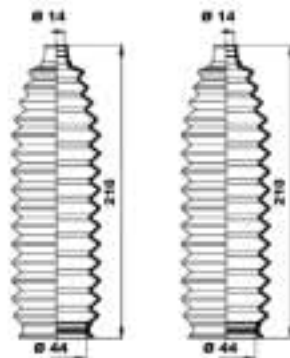

K150177

K150188

K150189

K150207

**MOOG****...TOYOTA**

MR 2 (_W3_)	04/2000 -	K150215	
Paseo (EL54)	08/1995 - 07/1999	K150145	
Paseo Convertible (EL54)	10/1996 - 03/1999	K150145	
Picnic (_XM10)	05/1996 -	K150171	
RAV 4 I (SXA1_)	06/1994 - 06/2000	K150177	
RAV 4 I Cabrio (SXA1_)	12/1997 - 06/2000	K150177	
RAV 4 II (XA2)	06/2000 -	K150177	
Starlet (_P7_)	10/1984 - 12/1989	K150096	MS
Starlet (_P8_)	12/1989 - 03/1996	K150095 K150096 K150145	✓ 1.3 ✓ 1.5D MS ✓ 1.5D PS
Starlet (EP91)	04/1996 - 03/1999	K150096	MS
Yaris (_CP10)	04/1999 -	K150215 K150240	PS, x Elec. PS MS
Yaris Verso (NC/LP2_)	11/1999 -	K150215 K150240	PS, x Elec. PS MS