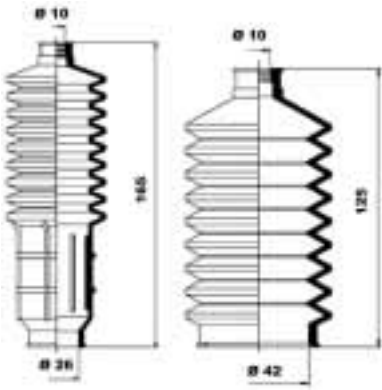

K150001

K150024

K150159