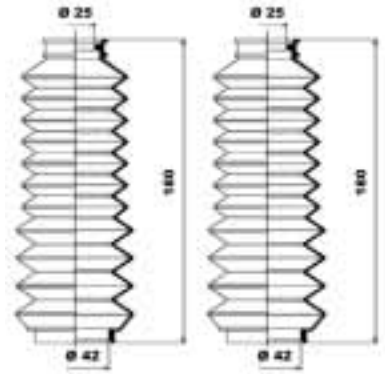

K150024

K150025

K150159