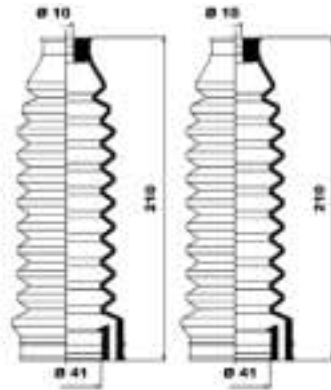

K150024

K150094

K150159