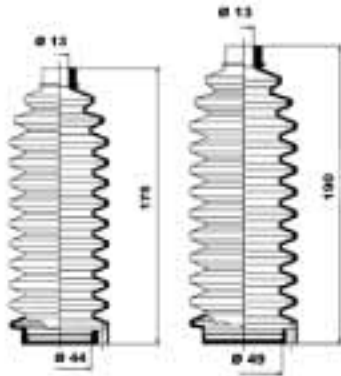

K150023

K150024

K150029

K150038

K150057

K150081

K150083

K150084

K150094

K150179

K150216