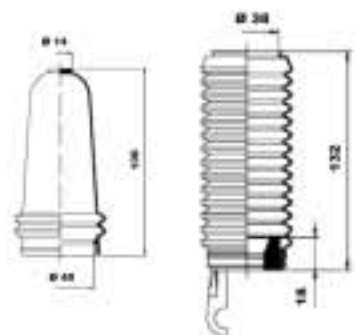

K150129

K150150

K150151

K150152

**MOOG****...CITROËN**

Xsara Picasso (N68)	12/1999 -	K150126 K150266	× 2.0i 16V ✓ 2.0i 16V
ZX (N2)	03/1991 - 06/1997	K150005 K150045	MS PS
ZX Break (N2)	10/1993 - 10/1997	K150005 K150045	MS PS