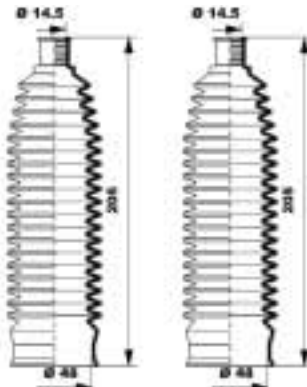

K150182

K150187

K150232

K150235

K150242

**MOOG****...AUDI**

Coupe (81, 85)	07/1980 - 10/1988	K150021 K150022	→ Ch. 81A0173588 Ch. 81A0173589 →
Coupe (89, 8B)	10/1988 - 12/1996	K150022	
TT (8N3)	10/1998 -	K150182	
TT Roadster (8N9)	10/1999 -	K150182	
V8 (D1)	10/1988 - 02/1994	K150021	