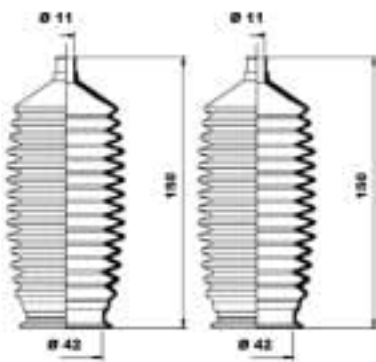

K150163

K150171

K150223

K150263

**MOOG****...CITROËN**

BX (XB-_)	10/1982 - 09/1993	K150017 K150020	MS PS
BX Break (XB-_)	04/1983 - 12/1994	K150017 K150020	MS PS
C2	09/2003 -	K150226	
C3	02/2002 -	K150226	
C3 Pluriel	05/2003 -	K150226	
C5	03/2001 - 01/2008	K150225	
C5 Break	06/2001 - 01/2008	K150225	
C8	07/2002 -	K150227	
C15 (VD-_)	10/1984 -	K150005 K150124	× C15D 05/97→ ✓ C15D 05/97→
C25 Box (280_, 290_)	07/1981 - 03/1994	K150047	
C25 Bus (280_, 290_)	07/1981 - 02/1994	K150047	
C25 Flatbed / Chassis (280_, 290_)	07/1981 - 03/1994	K150047	
Evasion (22, U6)	06/1994 - 07/2002	K150087	
Jumper Box (230L)	02/1994 - 04/2002	K150119	
Jumper Box (244)	04/2002 - 03/2006	K150119	
Jumper Bus (230P)	02/1994 - 04/2002	K150119	
Jumper Bus (244, Z_)	04/2002 - 03/2006	K150119	
Jumper Flatbed / Chassis (230)	03/1994 - 04/2002	K150119	
Jumper Flatbed / Chassis (244)	04/2002 - 03/2006	K150119	
Jumpy (U6U)	06/1994 - 12/2006	K150087	
Jumpy Box	06/1994 - 12/2006	K150087	
Jumpy Flatbed / Chassis	10/1999 - 12/2006	K150087	
LNA	11/1976 - 10/1986	K150005	