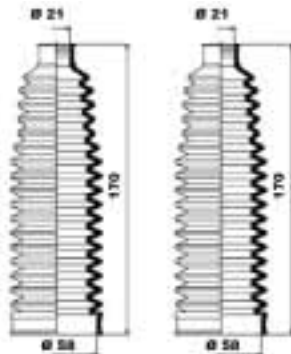

K150182

K150231

K150232

K150233

**MOOG****...VW**

Polo (6N1)	10/1994 - 10/1999	K150081 K150083 K150094	MS PS ✓ 1.0, 1.4 PS ✗ 1.0, 1.4
Polo (6N2)	10/1999 - 09/2001	K150081 K150083 K150094	MS PS ✓ 1.0, 1.4 PS ✗ 1.0, 1.4
Polo (9N_)	10/2001 -	K150187 K150235 K150234	ZF → Ch. 9N3 190000 ZF Ch. 9N3 190001 → SMI - Koyo
Polo (86)	03/1975 - 09/1981	K150007	✓ Eng. HA, HJ
Polo (86C, 80)	10/1981 - 09/1994	K150007	
Polo Box (6NF)	10/1994 -	K150081 K150083 K150094	MS PS ✓ 1.0, 1.4 PS ✗ 1.0, 1.4
Polo Box (86CF)	04/1993 -	K150007	
Polo Classic (6KV2)	11/1995 - 09/2001	K150081 K150083 K150094	MS PS ✓ 1.4 PS ✗ 1.4
Polo Classic (86C, 80)	01/1985 - 09/1994	K150007	
Polo Coupe (86C, 80)	10/1981 - 09/1994	K150007	
Polo Saloon	07/2003 -	K150187 K150235 K150234	ZF → Ch. 9N3 190000 ZF Ch. 9N3 190001 → SMI - Koyo
Polo Variant (6KV5)	04/1997 - 09/2001	K150081 K150083 K150094	MS PS ✓ 1.4 PS ✗ 1.4
Santana (32B)	08/1981 - 12/1984	K150022	
Scirocco (53B)	08/1980 - 07/1992	K150024 K150029	MS PS