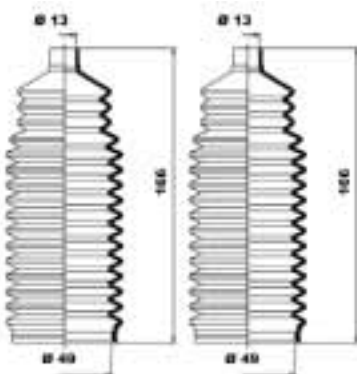

K150152

K150171

K150191

K150228

**MOOG****...PEUGEOT**

206 (2A/C)	09/1998 -	K150127 K150128	MS PS
206 CC (2D)	09/2000 -	K150127 K150128	MS PS
206 SW (2E/K)	07/2002 -	K150127 K150128	MS PS
305 I (581A)	11/1977 - 09/1982	K150005 K150009	MS Ch. 8.138.333 → Ch. 8.796.679 PS, MS Ch. 8.796.679 →
305 I Break (581D)	08/1980 - 09/1982	K150005 K150009	MS Ch. 8.138.333 → Ch. 8.796.679 PS, MS Ch. 8.796.679 →
305 II (581M)	10/1982 - 07/1990	K150005 K150009	MS Ch. 8.138.333 → Ch. 8.796.679 PS, MS Ch. 8.796.679 →
305 II Break (581E)	10/1982 - 07/1990	K150005 K150009	MS Ch. 8.138.333 → Ch. 8.796.679 PS, MS Ch. 8.796.679 →
306 (7B, N3, N5)	06/1994 -	K150009 K150124 K150126	→Ch. 6656 MS Ch. 6657→ PS 05/97→
306 Break (7E, N3, N5)	06/1994 -	K150009 K150124 K150126	→Ch. 6656 MS Ch. 6657→ PS 05/97→
306 Convertible (7D, N3, N5)	03/1994 -	K150009 K150124 K150126	→Ch. 6656 MS Ch. 6657→ PS 05/97→
306 Hatchback (7A, 7C, N3, N5)	05/1993 -	K150009 K150124 K150126	→Ch. 6656 MS Ch. 6657→ PS 05/97→
307 (3A/C)	08/2000 -	K150128	
307 Break (3E)	03/2002 -	K150128	
307 CC (3B)	10/2003 -	K150128	
307 SW (3H)	03/2002 -	K150128	
309 I (10C, 10A)	10/1985 - 12/1989	K150005 K150009	MS PS
309 II (3C, 3A)	07/1989 - 12/1993	K150005 K150009	MS PS
405 II (4B)	08/1992 - 10/1995	K150043 K150044 K150122	PS × 2.0T 16V 4x4 MS × 2.0T 16V 4x4 ✓ 2.0T 16V 4x4
405 II Break (4E)	08/1992 - 10/1996	K150043 K150044	PS MS
406 (8B)	10/1995 - 05/2004	K150122 K150010 K150130	→Ch. 7664 × 2.1TD → 04/99, Ch. 7665→ ✓1.6, 1.8, 1.9TD, 2.0, 2.2, HDi / ✓ 2.1TD - 3.0i →Ch. 8393 05/99→ × 3.0i
406 Break (8E/F)	10/1996 -	K150122 K150010 K150130	→Ch. 7664 × 2.1TD → 04/99, Ch. 7665→ ✓1.6, 1.8, 1.9TD, 2.0, 2.2, HDi / ✓ 2.1TD - 3.0i →Ch. 8393 05/99→ × 3.0i
406 Coupe (8C)	03/1997 -	K150122 K150010 K150130	→Ch.7664 × 2.1TD → 04/99, Ch. 7665→ ✓1.6, 1.8, 1.9TD, 2.0, 2.2, HDi / ✓ 2.1TD - 3.0i →Ch. 8393 05/99→ × 3.0i