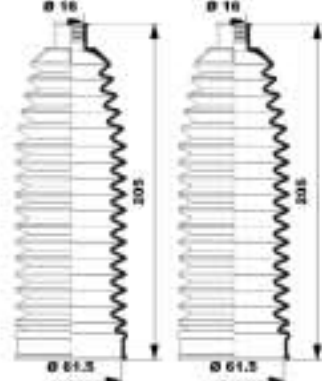

K150182

K150187

K150231

K150241

**MOOG****...VW**

New Beetle (9C1, 1C1)	01/1998 -	K150182	
New Beetle Convertible (1Y7)	01/2003 -	K150231	
Passat (3A2, 351)	02/1988 - 08/1996	K150022 K150024 K150141 K150029 K150094 K150146	MS x1.6, 1.6i MS ✓1.6, 1.6i ✓ 1.6i (Eng. AEK & AFT), 1.9TDi (Eng. AFN) ✓ PS, TRW (Ø 9) ✓ PS, TRW (Ø 10) ✓ PS ZF
Passat (3B2)	08/1996 - 11/2000	K150141 K150082	x 2.3i, 2.5 TDi, 2.8i ✓ 2.3i, 2.5 TDi, 2.8i
Passat (3B3)	11/2000 -	K150141 K150232	x 2.5 TDi ✓ 2.5 TDi
Passat (32)	05/1973 - 07/1980	K150022	
Passat (32B)	08/1980 - 12/1988	K150022 K150094	MS PS TRW
Passat Saloon (32B)	01/1985 - 03/1988	K150022 K150094	MS PS TRW
Passat Variant (3A5, 351)	02/1988 - 05/1997	K150022 K150024 K150141 K150029 K150094 K150146	MS x1.6, 1.6i MS ✓1.6, 1.6i ✓ 1.6i (Eng. AEK & AFT), 1.9TDi (Eng. AFN) ✓ PS, TRW (Ø 9) ✓ PS, TRW (Ø 10) ✓ PS ZF
Passat Variant (3B5)	06/1997 - 11/2000	K150141 K150082	x 2.3i, 2.5 TDi, 2.8i ✓ 2.3i, 2.5 TDi, 2.8i
Passat Variant (3B6)	11/2000 -	K150141 K150232	x 2.5 TDi ✓ 2.5 TDi
Passat Variant (32B)	08/1980 - 06/1989	K150022 K150094	MS PS TRW
Passat Variant (33)	05/1973 - 10/1981	K150022	
Phaeton (3D2)	04/2002 -	K150233	