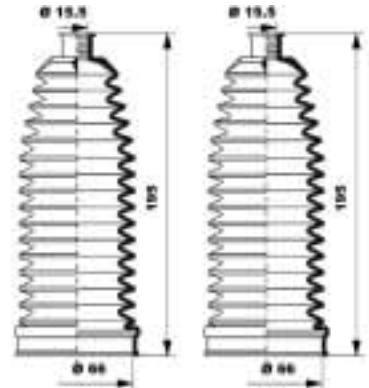

K150146

K150147

K150159

K150237

K150241

K150001

AUTOBIANCHI A 112

FIAT 126, 127, 127 Panorama, 128, 128 Coupe, 128 Familiare, 147, 147 Panorama, Duna (146 B), Duna Weekend (146 B), Fiorino (127), Fiorino (147), Fiorino Box (146 Uno), Fiorino Pick Up (146), Fiorino Pick Up (147), Panda (141A), Panda Van, Ritmo Bertone Convertible, Ritmo I (138A), Ritmo II (138A), Uno (146A/E), X 1/9 (128 AS)