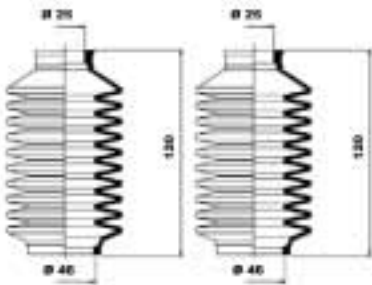

K150024

K150147

K150159