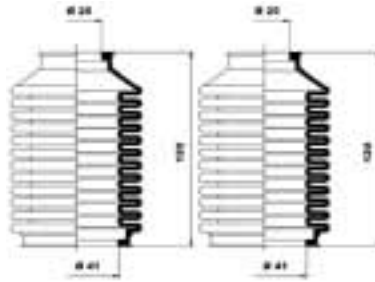

K150023

K150024

K150029

K150038

K150057

K150081

K150083

K150084

K150094

K150179

K150216