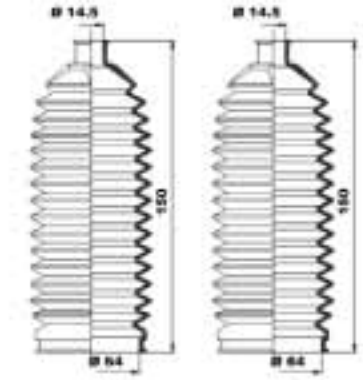

K150230

**MOOG****...FORD**

Fiesta Box (FVD)	03/1983 - 12/1995	K150019 K150144	MS PS
Fiesta Box (J5_, J3_)	02/1996 -	K150085 K150144	✓ 1.3 MS ✗ 1.3 MS
Fiesta Box (JV_)	05/1998 -	K150085 K150144	✓ 1.3 MS ✗ 1.3 MS
Fiesta III (GFJ)	01/1989 - 12/1995	K150019 K150144	MS PS
Fiesta IV (JA_, JB_)	08/1995 - 01/2002	K150085 K150144	✓ 1.3 MS ✗ 1.3 MS
Fiesta V (JH_)	11/2001 -	K150219	
Focus (DAW, DBW)	10/1998 - 11/2004	K150193 K150260	✗ ST170 ✓ ST170
Focus C-Max	10/2003 -	K150193	
Focus Estate (DNW)	02/1999 - 11/2004	K150193 K150260	✗ ST170 ✓ ST170
Focus Saloon (DFW)	02/1999 - 11/2004	K150193	
Fusion (JU_)	08/2002 -	K150219	
Galaxy (WGR)	03/1995 -	K150084	
Ka (RB_)	09/1996 -	K150085 K150144	MS PS
Maverick (UDS, UNS)	02/1993 - 04/1998	K150218	
Mondeo I (GBP)	02/1993 - 08/1996	K150070 K150080	L=215 L=207
Mondeo I Estate (BNP)	01/1993 - 08/1996	K150070 K150080	L=215 L=207
Mondeo I Saloon (GBP)	02/1993 - 08/1996	K150070 K150080	L=215 L=207
Mondeo II (BAP)	09/1996 - 11/2000	K150070	
Mondeo II Estate (BNP)	09/1996 - 11/2000	K150070	
Mondeo II Saloon (BFP)	09/1996 - 11/2000	K150070	
Mondeo III (B5Y)	11/2000 -	K150218	
Mondeo III Estate (BWY)	11/2000 -	K150218	
Mondeo III Saloon (B4Y)	11/2000 -	K150218	
Orion II (AFF)	12/1985 - 07/1990	K150085	08/88→
Orion III (GAL)	07/1990 - 12/1993	K150085	