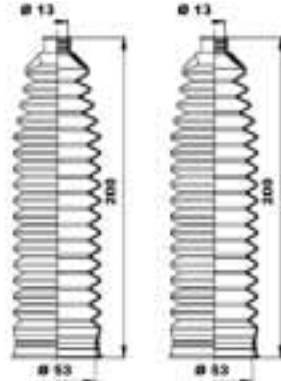

K150152

K150171

K150191

K150228

**MOOG****...PEUGEOT**

206 (2A/C)	09/1998 -	K150127 K150128	MS PS
206 CC (2D)	09/2000 -	K150127 K150128	MS PS
206 SW (2E/K)	07/2002 -	K150127 K150128	MS PS
305 I (581A)	11/1977 - 09/1982	K150005 K150009	MS Ch. 8.138.333 → Ch. 8.796.679 PS, MS Ch. 8.796.679 →
305 I Break (581D)	08/1980 - 09/1982	K150005 K150009	MS Ch. 8.138.333 → Ch. 8.796.679 PS, MS Ch. 8.796.679 →
305 II (581M)	10/1982 - 07/1990	K150005 K150009	MS Ch. 8.138.333 → Ch. 8.796.679 PS, MS Ch. 8.796.679 →
305 II Break (581E)	10/1982 - 07/1990	K150005 K150009	MS Ch. 8.138.333 → Ch. 8.796.679 PS, MS Ch. 8.796.679 →
306 (7B, N3, N5)	06/1994 -	K150009 K150124 K150126	→Ch. 6656 MS Ch. 6657→ PS 05/97→
306 Break (7E, N3, N5)	06/1994 -	K150009 K150124 K150126	→Ch. 6656 MS Ch. 6657→ PS 05/97→
306 Convertible (7D, N3, N5)	03/1994 -	K150009 K150124 K150126	→Ch. 6656 MS Ch. 6657→ PS 05/97→
306 Hatchback (7A, 7C, N3, N5)	05/1993 -	K150009 K150124 K150126	→Ch. 6656 MS Ch. 6657→ PS 05/97→
307 (3A/C)	08/2000 -	K150128	
307 Break (3E)	03/2002 -	K150128	
307 CC (3B)	10/2003 -	K150128	
307 SW (3H)	03/2002 -	K150128	
309 I (10C, 10A)	10/1985 - 12/1989	K150005 K150009	MS PS
309 II (3C, 3A)	07/1989 - 12/1993	K150005 K150009	MS PS
405 II (4B)	08/1992 - 10/1995	K150043 K150044 K150122	PS × 2.0T 16V 4x4 MS × 2.0T 16V 4x4 ✓ 2.0T 16V 4x4
405 II Break (4E)	08/1992 - 10/1996	K150043 K150044	PS MS
406 (8B)	10/1995 - 05/2004	K150122 K150010 K150130	→Ch. 7664 × 2.1TD → 04/99, Ch. 7665→ ✓1.6, 1.8, 1.9TD, 2.0, 2.2, HDi / ✓ 2.1TD - 3.0i →Ch. 8393 05/99→ × 3.0i
406 Break (8E/F)	10/1996 -	K150122 K150010 K150130	→Ch. 7664 × 2.1TD → 04/99, Ch. 7665→ ✓1.6, 1.8, 1.9TD, 2.0, 2.2, HDi / ✓ 2.1TD - 3.0i →Ch. 8393 05/99→ × 3.0i
406 Coupe (8C)	03/1997 -	K150122 K150010 K150130	→Ch.7664 × 2.1TD → 04/99, Ch. 7665→ ✓1.6, 1.8, 1.9TD, 2.0, 2.2, HDi / ✓ 2.1TD - 3.0i →Ch. 8393 05/99→ × 3.0i