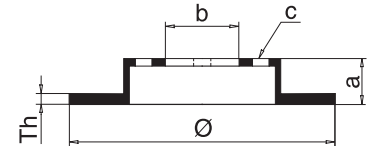

**NK
Ref. No.**

				ø	Th.	Min Th.	a	b	c
203023(V	mitsubishi	L 300 Chassis (P1_T)/L 300 Bus (P0_W, P1_W, P2_W)/ L 300 Box (P0_W, P1_W)	F	258.0	22.0	20.4	33.5	84.0	5
203024	KIA	JOICE	R	262.0	10.0	8.4	61.6	90.0	4
	MITSUBISHI	GALANT V (E5_A, E7_A, E8_A)/GALANT V Saloon (E5_A, E7_A, E8_A)/ GALANT VI Station Wagon (EA_)/GALLOPER (JK-01)/ LANCER Kombi (CS_W)/LANCER Saloon (CS_A)/ SPACE RUNNER (N1_W, N2_W)/SPACE WAGON (N3_W, N4_W)/ GALANT VI (EA_)	R	262.0	10.0	8.4	61.6	90.0	4
203025(V	KIA	JOICE	F	256.0	24.0	22.4	45.0	69.0	4
	MITSUBISHI	SPACE RUNNER (N1_W, N2_W)/SPACE WAGON (N3_W, N4_W)/ SPACE WAGON (N5_W)	F	256.0	24.0	22.4	45.0	69.0	4
203026(V *	MITSUBISHI	L 200 (K_T)	F	258.0	22.0	20.4	33.5	84.0	6
203028(V	MITSUBISHI	PAJERO II Canvas Top (V2_W, V4_W)/PAJERO II (V2_W, V4_W)	F	276.0	27.0	25.4	45.2	87.0	6
203029(V	MITSUBISHI	L 300 Chassis (P1_T)/L 400 Bus (PAOV)/L 400 Box (PAOV)/ SPACE GEAR (PA/B/D_VW)	F	254.0	24.0	22.4	39.0	87.0	5
203030(V	MITSUBISHI	L 400 Bus (PAOV)/SPACE GEAR (PA/B/D_VW)	F	276.0	24.0	22.4	45.2	93.0	6
203031	MITSUBISHI	LANCER V (CB/D_A)/CARISMA Saloon (DA_)/COLT IV (CA_A)/ LANCER III Station Wagon (C1_V, C3_V)/MIRAGE Hatchback/ CARISMA (DA_)/LANCER V Station Wagon (CB_W, CD_W)	F/R	236.0	10.0	8.4	41.0	64.0	4
203032(V	MITSUBISHI	GALANT VI (EA_)/GALANT VI Station Wagon (EA_)	F	275.5	24.0	22.4	45.0	69.0	4
203033(V	MITSUBISHI	PAJERO CLASSIC (V2_W)/PAJERO SPORT (K90)/ PAJERO PININ (H6_W, H7_W)/PAJERO III (V60, V70)	F	290.0	26.0	24.4	46.4	94.0	6
203034(V	MITSUBISHI	SPACE WAGON (N5_W)/SPACE RUNNER (N50)	F	276.0	24.0	22.4	45.0	69.0	5
203035(V	MITSUBISHI	COLT CZC Cabriolet/COLT VI	F	256.0	24.0	21.5	45.6	69.0	4
	SMART (MCC)	FORFOUR	F	256.0	24.0	21.5	45.6	69.0	4
203036	MITSUBISHI	COLT VI/COLT CZC Cabriolet	R	250.0	10.0	8.0	38.4	69.0	4
	SMART (MCC)	FORFOUR	R	250.0	10.0	8.0	38.4	69.0	4
203037	MITSUBISHI	ECLIPSE I (D2_A)	R	265.0	10.0	8.4	49.5	90.0	5
203038(V	MITSUBISHI	ECLIPSE II (D3_)/ECLIPSE I (D2_A)	F	256.0	24.0	22.4	45.5	69.0	5
203039(V	MITSUBISHI	LANCER V (CB/D_A)/LANCER IV (C6_A, C7_A)/COLT IV (CA_A)	F	256.0	24.0	22.4	45.4	64.0	4
203040(V	MITSUBISHI	SPACE WAGON (N5_W)/LANCER VI (CK/P_A)	R	282.0	20.0	18.0	60.6	88.5	5
203041(V	MITSUBISHI	PAJERO IV (V80, V90)/PAJERO CLASSIC (V2_W)/ PAJERO PININ (H6_W, H7_W)/PAJERO III (V60, V70)/ PAJERO SPORT (K90)	R	300.0	22.0	20.0	73.1	93.6	6
203042	CHRYSLER	SEBRING (JR)/SEBRING Coupe	R	262.0	10.0	8.4	60.5	90.0	5
	MITSUBISHI	LANCER Saloon (CS_A)/ECLIPSE II (D3_)/OUTLANDER/ LANCER Kombi (CS_W)/AIRTREK/SPACE RUNNER (N50)	R	262.0	10.0	8.4	60.5	90.0	5
203043(V	CITROËN	C-CROSSER (EP_)	F	293.0	24.0	22.4	46.0	69.0	5
	MITSUBISHI	AIRTREK/OUTLANDER	F	293.0	24.0	22.4	46.0	69.0	5
	PEUGEOT	4007 (GP_)	F	293.0	24.0	22.4	46.0	69.0	5
203044(V	MITSUBISHI	PAJERO SPORT (K90)/L 200 (K_T)	F	314.0	24.0	22.4	45.6	87.0	6
203045	MITSUBISHI	COLT IV (CA_A)/LANCER III Station Wagon (C1_V, C3_V)/ LANCER IV (C6_A, C7_A)/LANCER V (CB/D_A)	R	260.0	10.0	8.4	41.3	64.0	4
203046(V	MITSUBISHI	GRANDIS	F	290.0	26.0	24.4	46.3	68.9	5
203047	MITSUBISHI	GRANDIS	R	302.0	10.0	8.4	60.8	68.9	5
203048(V	MITSUBISHI	PAJERO PININ (H6_W, H7_W)	F	285.0	22.0	20.0	39.1	68.8	5
203049	MITSUBISHI	PAJERO PININ (H6_W, H7_W)	R	262.0	9.5	8.4	60.6	89.6	5
203051(V	MITSUBISHI	L 200 (K_T)	F	254.0	24.0	22.4	39.5	86.5	6
203052(V	MITSUBISHI	LANCER Saloon (CS_A)/LANCER Kombi (CS_W)/GALANT VI (EA_)/ GALANT VI Station Wagon (EA_)	F	276.0	26.0	24.4	46.3	68.7	4
203053	CITROËN	C-CROSSER (EP_)	R	302.0	10.0	8.4	59.5	79.7	5
	MITSUBISHI	OUTLANDER	R	302.0	10.0	8.4	59.5	79.7	5
	PEUGEOT	4007 (GP_)	R	302.0	10.0	8.4	59.5	79.7	5
203054(V	MITSUBISHI	PAJERO IV (V80, V90)	F	290.0	26.0	24.4	46.9	93.9	6
203055(V	MITSUBISHI	PAJERO IV (V80, V90)	F	332.0	28.0	26.0	56.8	94.0	6
203056(V	MITSUBISHI	PAJERO IV (V80, V90)	R	332.0	18.0	16.0	75.2	93.4	6
203057(V	MITSUBISHI	LANCER Saloon (CX_A)/LANCER SPORTBACK (CY/Z_A)	F	276.0	26.0		46.0	68.8	5
203058	MITSUBISHI	LANCER SPORTBACK (CY/Z_A)/LANCER Saloon (CX_A)	R	262.0	10.0	8.4	60.3	79.9	5
203208 *	MAZDA	323 II Hatchback (BD)/323 II (BD)	F	227.0	11.0	10.0	31.0	75.0	4
203216(V	MAZDA	323 III Station Wagon (BW)/323 III Hatchback (BF)/323 III (BF)	F	238.0	18.0	16.0	31.0	75.0	4
203219(V *	MAZDA	626 III (GD)/626 III Coupe (GD)/626 III Hatchback (GD)	F	242.0	20.0	18.0	37.7	75.0	4
203220(V	FORD USA	PROBE I/PROBE II (ECP)	F	263.5	24.0	22.0	46.5	64.0	5
	MAZDA	626 III Coupe (GD)/626 III Hatchback (GD)/626 III Station Wagon (GV)/ 626 III (GD)	F	263.5	24.0	22.0	46.5	64.0	5
203222(V	KIA	BESTA Box	F	256.0	20.0	18.0	20.0	86.0	6
	MAZDA	B-SERIE (UF)/E-SERIE Bus (SR1)/E-SERIE Box (SR2)	F	256.0	20.0	18.0	20.0	86.0	6
203223(V	MAZDA	323 C V (BA)/MX-5 I (NA)/323 S V (BA)/323 S IV (BG)/323 F IV (BG)/ 323 C IV (BG)/121 II (DB)/323 P V (BA)	F	234.5	18.0	16.0	45.0	55.0	4