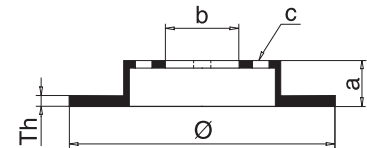

Dimensions in mm/Dimensionen in mm/Dimensions in mm

**NK  
Ref. No.**

				ø	Th.	Min Th.	a	b	c
202308 *	FIAT	REGATA Weekend/RITMO II (138A)/REGATA (138)/RITMO Bertone Cabriolet	F	257.0	12.0	10.8	51.6	61.5	4
	LANCIA	PRISMA (831AB0)/DELTA I (831AB0)	F	257.0	12.0	10.8	51.6	61.5	4
202310	LADA	NADESDHA (2120)/NIVA (2121)/NIVA II (2123)	F	271.5	11.0	9.9	50.5	108.0	5
202311	LADA	NOVA (2105, 2108, 2109)/112/111/110/SAMARA (2108, 2109)/SAMARA FORMA (21099)	F	239.0	12.0	10.8	42.5	58.5	4
202314	AUTOBIANCHI	Y10	F	241.0	12.0	10.8	46.5	59.0	4
	FIAT	DUNA Weekend (146 B)/FIORINO Pick up (146)/FIORINO Pick up (147)/PANDA (141A_)/PANDA Van (141_)/ELBA (146_)/SIENA (178_)/DUNA Hatchback/FIORINO Box (146 Uno)/FIORINO (147)/DUNA (146 B)/DUNA Saloon/UNO (146A/E)	F	241.0	12.0	10.8	46.5	59.0	4
	INNOCENTI	ELBA (146)	F	241.0	12.0	10.8	46.5	59.0	4
	LANCIA	Y10 (156)	F	241.0	12.0	10.8	46.5	59.0	4
202327(V)	ALFA ROMEO	145 (930)/146 (930)/155 (167)	F	284.0	22.0	20.2	39.5	59.0	4
	BMW	7 (E38)	F	284.0	22.0	20.2	39.5	59.0	4
	FIAT	TIPO (160)/PUNTO (188)/MULTIPLA (186)/COUPE (FA/175)	F	284.0	22.0	20.2	39.5	59.0	4
	LANCIA	DELTA II (836)/DEDRA SW (835)/DEDRA (835)	F	284.0	22.0	20.2	39.5	59.0	4
202328 *	FIAT	CROMA (154)	F	257.0	14.0	12.8	50.7	59.0	4
	LANCIA	THEMA (834)/THEMA SW (834)	F	257.0	14.0	12.8	50.7	59.0	4
202329(V *	SEAT	MALAGA (023A)/IBIZA I (021A)	F	251.5	20.0	18.0	45.8	61.8	4
202331(V	FIAT	SIENA (178_)/PALIO (178BX)/COUPE (FA/175)/PALIO Weekend (178DX)	F	240.0	20.0	18.2	46.5	59.0	4
202332(V	FIAT	COUPE (FA/175)	F	305.0	28.0	26.0	44.7	59.0	4
202333(V	LANCIA	KAPPA Coupe (838)/KAPPA (838A)/KAPPA SW (838B)	F	281.0	22.0	20.2	47.5	59.0	5
202334	ALFA ROMEO	166 (936)	R	276.0	10.0	9.0	51.5	59.0	5
	LANCIA	KAPPA (838A)/KAPPA Coupe (838)/KAPPA SW (838B)	R	276.0	10.0	9.0	51.5	59.0	5
202335(V	ALFA ROMEO	166 (936)	F	282.0	26.0	24.0	47.2	59.0	5
	LANCIA	KAPPA (838A)/KAPPA Coupe (838)/KAPPA SW (838B)	F	282.0	26.0	24.0	47.2	59.0	5
202336(V	ALFA ROMEO	MITO	F	257.0	22.0	20.2	40.5	59.0	4
	CITROËN	NEMO Box (AA_)/NEMO Kombi	F	257.0	22.0	20.2	40.5	59.0	4
	FIAT	IDEA/STILO Multi Wagon (192)/STILO (192)/QUBO/PUNTO (188)/DOBLO (119)/LINEA/FIORINO Box/DOBLO Cargo (223)/BRAVO/500/PANDA (169)	F	257.0	22.0	20.2	40.5	59.0	4
	LANCIA	DEDRA (835)/DEDRA SW (835)/MUSA/YPSILON	F	257.0	22.0	20.2	40.5	59.0	4
	PEUGEOT	BIPPER (AA_)/BIPPER Tepee	F	257.0	22.0	20.2	40.5	59.0	4
202337	LANCIA	LYBRA SW (839BX)/LYBRA (839AX)	F	281.0	15.0	13.2	44.7	59.0	4
202341(V	LADA	110/111/112	F	239.0	20.0	18.0	42.6	58.5	4
202342(V	LADA	112/110/111	F	260.0	20.0	18.0	42.6	58.5	4
202343(V	FIAT	PANDA Van (169)/500/PANDA (169)	F	240.0	20.0	18.2	40.8	58.8	4
	FORD	KA	F	240.0	20.0	18.2	40.8	58.8	4
202344(V	ALFA ROMEO	MITO	F	281.0	26.0	24.2	44.4	59.0	4
	FIAT	STILO Multi Wagon (192)/BRAVO/STILO (192)	F	281.0	26.0	24.2	44.4	59.0	4
	LANCIA	DELTA III	F	281.0	26.0	24.2	44.4	59.0	4
202347	LANCIA	THEMA SW (834)/Y10 (156)/PRISMA (831AB0)	F	276.0	22.0	19.0	72.4	73.0	5
202348(V	FIAT	GRANDE PUNTO (199)	F	257.0	22.0	20.0	40.9	60.0	4
	OPEL	CORSA D	F	257.0	22.0	20.0	40.9	60.0	4
202350(V	FIAT	GRANDE PUNTO (199)	F	284.0	22.0	20.0	43.7	59.9	4
	OPEL	CORSA D	F	284.0	22.0	20.0	43.7	59.9	4
202351	FIAT	GRANDE PUNTO (199)	R	264.0	10.0	8.0	40.8	59.9	4
202353	FIAT	CROMA (194)	F	305.0	28.0				
202510	FORD	FIESTA II (FBD)/FIESTA Box (FVD)/FIESTA I (GFBT)	F	221.0	10.0	8.7	42.5	72.0	4
202512 *	FORD	SIERRA Kombi (BNC)/SIERRA Hatchback (GBC)	F	239.0	12.7	11.7	58.2	63.5	4
202513	FORD	ESCORT IV (GAF, AWF, ABFT)/ESCORT '81 Express (AVA)/ESCORT '86 Express (AVF)/ESCORT III Cabriolet (ALD)/ESCORT III Kombi (AWA)/ESCORT IV Kombi (AWF, AVF)/ORION II (AFF)/ESCORT III (GAA)/ESCORT IV Cabriolet (ALF)	F	239.0	10.0	9.0	58.2	63.5	4
202514(V	FORD	ORION II (AFF)/SIERRA Hatchback (GBC, GBG)/SIERRA Hatchback (GBC)/SIERRA Kombi (BNG)/ESCORT III Kombi (AWA)/SIERRA (GBG, GB4)/ESCORT IV Kombi (AWF, AVF)/ESCORT IV Cabriolet (ALF)/ESCORT IV (GAF, AWF, ABFT)/ESCORT III Cabriolet (ALD)/ESCORT III (GAA)/ES	F	239.0	24.0	22.2	58.2	63.5	4
202517	FORD	TRANSIT Bus (T_)/TRANSIT Bus (V_)/TRANSIT Box (72E, 71E)/TRANSIT Box (T_)/TRANSIT Chassis (V_)/TRANSIT Box (V_)/TRANSIT Chassis (T_)	F	270.0	14.4	13.5	71.5	78.5	5
202518(V *	FORD	TRANSIT Chassis (V_)/TRANSIT Box (V_)/TRANSIT Bus (V_)	F	270.0	24.0	22.8	71.5	78.5	5
202521(V	FORD	SCORPIO I Kombi (GGE)/SCORPIO I (GAE, GGE)/SCORPIO I Saloon (GGE)	F	260.0	24.0	22.2	51.6	72.0	5
202522	FORD	SCORPIO I (GAE, GGE)/SCORPIO I Saloon (GGE)/SCORPIO I Kombi (GGE)	R	253.0	10.3	8.9	33.2	63.5	5
202523	FORD	TRANSIT Bus (T_)/TRANSIT Box (T_)/TRANSIT Chassis (T_)	F	254.0	14.3	13.3	31.5	78.5	5
202524(V	FORD	SCORPIO I (GAE, GGE)/SCORPIO I Kombi (GGE)/SCORPIO I Saloon (GGE)/SCORPIO II (GFR, GGR)	F	260.0	24.4	22.8	53.3	63.5	5