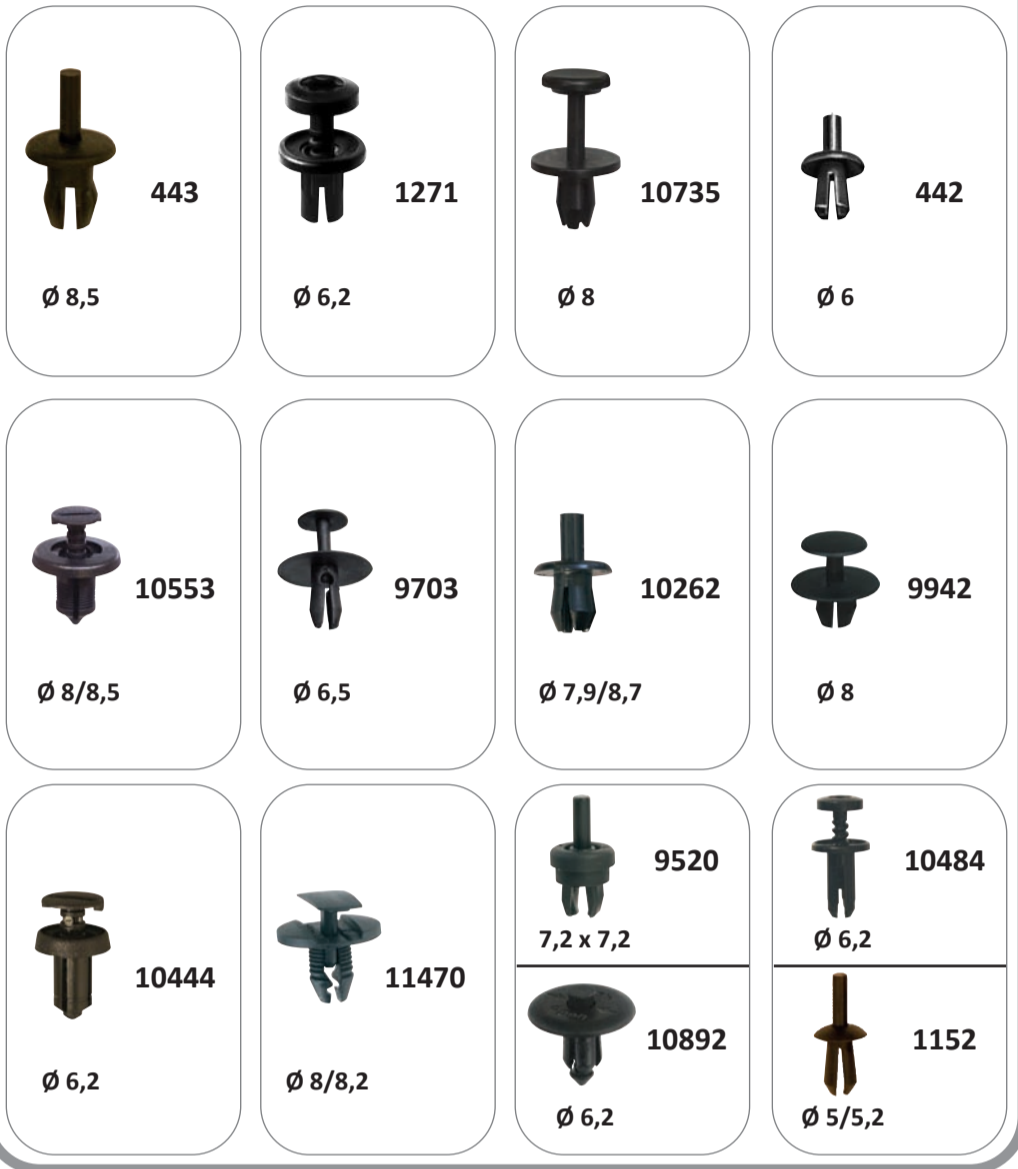

Dimension / Size mm

REF	Qté meuble Qty box	Désignation / Designation	Modèles / Models
442	40	Rivet plastique (poinç. Ø 6 - ep. panneau 2 à 6) Plastic rivet (hole size Ø 6 - Grip range 2 until 6)	Peugeot 306, 309, Citroën AX, Xantia, C5, C15
443	25	Rivet plastique (poinç. Ø 8,5 - ep. panneau 5,7 à 7,2) Plastic rivet (hole size Ø 8,5 - Grip range 5,7 until 7,2)	Peugeot 106, 306, 309, 605, Expert, Expert II, Citroën Saxo, Jumpy, Jumpy II
1152	25	Rivet plastique (poinç. Ø 5,5 - ep. panneau 2,5 à 8) Plastic rivet (hole size Ø 5,5 - Grip range 2,5 until 8)	Peugeot 307, 406, 806, Partner II, Expert, Expert II, Citroën ZX, BX, Xantia, XM, Evasion, Jumpy, Jumpy II
1271	25	Rivet plastique (poinç. Ø 6,2 - ep. panneau 3 à 5,8) Plastic rivet (hole size Ø 6,2 - Grip range 3 until 5,8)	Renault Tous Modèles / All Models, Peugeot Tous Modèles / All Models, Citroën Tous Modèles / All Models, Opel Vivaro, Movano
9520	15	Rivet plastique (poinç. Ø 7,2 x 7,2) Plastic rivet (hole size Ø 7,2 x 7,2)	Citroën Clio II, Clio III, Mégane II, Scénic II, Laguna, Laguna II
9703	35	Rivet plastique (poinç. Ø 6,5 - ep. panneau 3,8 à 6) Plastic rivet (hole size Ø 6,5 - Grip range 3,8 until 6)	Peugeot Tous Modèles / All Models, Citroën Tous Modèles / All Models
9942	15	Rivet plastique (poinç. Ø 8 - ep. panneau 2 à 4,5) Plastic rivet (hole size Ø 8 - Grip range 2 until 4,5)	Peugeot 1007, 206, 206+, 207, 306, 307, 308, 406, Expert, Expert II, Citroën C2, C3, C3 Pluriel, C3 II, C5, Xsara, Jumpy, Jumpy II
10262	15	Rivet plastique (poinç. Ø 7,9 - ep. panneau 4 à 7) Plastic rivet (hole size Ø 7,9 - Grip range 4 until 7)	Audi A2, A3, A4, A6, A8, TT, VW Tous Modèles / All Models, Ford Escort 92-2001, Orion, Granada, Scorpio, Sierra P100, Opel Tous Modèles / All Models
10444	20	Rivet plastique (poinç. Ø 6,2 - ep. panneau 2 à 6) Plastic rivet (hole size Ø 6,2 - Grip range 2 until 6)	Renault Tous Modèles / All Models, Dacia Tous Modèles / All Models, Fiat 500, Ford Mondéo 2007, Opel Movano, Vivaro, Nissan Micra
10484	15	Rivet plastique (poinç. Ø 6,2 - ep. panneau 5,8 à 11) Plastic rivet (hole size Ø 6,2 - Grip range 5,8 until 11)	Renault Clio III, Peugeot 306, 307, 308, 406, 407, Partner-B9, Citroën C5, C5 II, C5-X7, Xsara, Xsara-Picasso, Xantia, Berlingo-B9
10553	30	Rivet plastique (poinç. Ø 8/8,5 - ep. panneau 1 à 5) Plastic rivet (hole size Ø 8/8,5 - Grip range 1 until 5)	Renault Tous Modèles / All Models, Dacia Tous Modèles / All Models, Peugeot 308, 3008, 5008, Opel Movano, Vivaro
10735	25	Rivet plastique (poinç. Ø 8 - ep. panneau 5) Plastic rivet (hole size Ø 8 - Grip range 5)	Peugeot 1007, 207, 407, 807, Expert, Expert II, Expert-G9, Citroën Tous Modèles / All Models
10892	15	Rivet plastique (poinç. Ø 6,2 - ep. panneau 6) Plastic rivet (hole size Ø 6,2 - Grip range 6)	Renault Clio II
11470	30	Rivet plastique (poinç. Ø 8,2 - ep. panneau 2 à 7,5) Plastic rivet (hole size Ø 8,2 - Grip range 2 until 7,5)	Peugeot Tous Modèles / All Models, Citroën Tous Modèles / All Models