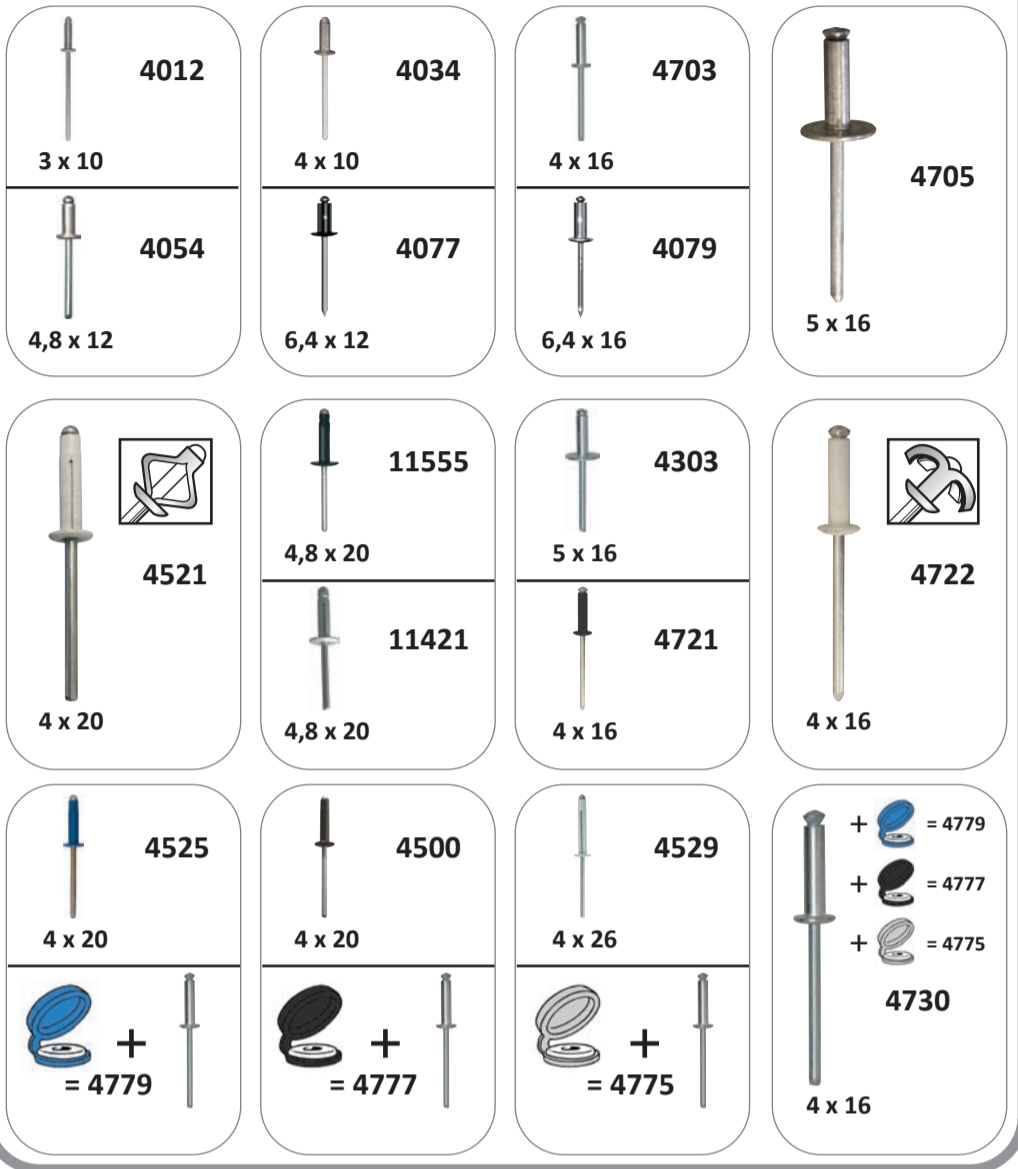

Dimension / Size mm

REF	Qté meuble Qty box	Désignation / Designation	Modèles / Models
4012	20	Rivet aveugle - aluminium Blind rivet - aluminium alloy 3 x 10	Toutes Marques / All Manufacturers Tous Modèles / All Models
4034	20	Rivet aveugle - aluminium Blind rivet - aluminium alloy 4 x 10	Toutes Marques / All Manufacturers Tous Modèles / All Models
4054	20	Rivet aveugle - aluminium Blind rivet - aluminium alloy 4,8 x 12	Toutes Marques / All Manufacturers Tous Modèles / All Models
4077	10	Rivet spécial - aluminium Special rivet - aluminium alloy 6,4 x 12	Peugeot 106, 807, Partner, Citroën Saxo, ZX, C8, Berlingo, Fiat Ulysse
4079	20	Rivet spécial - aluminium Special rivet - aluminium alloy 6,4 x 16	Peugeot 106, 206, 306, 307, 806, 807, Expert, Citroën Saxo, Xsara, Xantia, Evasion, C8, Jumpy, Fiat Ulysse, Scudo
4303	30	Rivet aveugle - tête large - aluminium Blind rivet - large head - aluminium alloy 5 x 16	Toutes Marques / All Manufacturers Tous Modèles / All Models
4500	15	Rivet à expansion peint Painted expanding rivet 4 x 20	Tous Modèles / All Models Spécial Plaques de Police / Numbers Plates
4521	50	Rivet à expansion peint Painted expanding rivet 4 x 20	Tous Modèles / All Models Spécial Plaques de Police / Numbers Plates
4525	25	Rivet à expansion peint Painted expanding rivet 4 x 20	Tous Modèles / All Models Spécial Plaques de Police / Numbers Plates
4529	30	Rivet à expansion peint Painted expanding rivet 4 x 26	Tous Modèles / All Models Spécial Plaques de Police / Numbers Plates
4703	30	Rivet épanoui Spreading rivet 4 x 16	Toutes Marques / All Manufacturers Tous Modèles / All Models
4705	30	Rivet épanoui Spreading rivet 5 x 16	Toutes Marques / All Manufacturers Tous Modèles / All Models
4721	30	Rivet épanoui peint Painted spreading rivet 4 x 16	Tous Modèles / All Models Spécial Plaques de Police / Numbers Plates
4722	60	Rivet épanoui peint Painted spreading rivet 4 x 16	Tous Modèles / All Models Spécial Plaques de Police / Numbers Plates
4730	70	Rivet épanoui Spreading rivet 4 x 16	Tous Modèles / All Models Spécial Plaques de Police / Numbers Plates
4775	70	Rivet épanoui avec Chapo® Spreading rivets with Chapo® 4 x 16	Tous Modèles / All Models Spécial Plaques de Police / Numbers Plates
4777	20	Rivet épanoui avec Chapo® Spreading rivets with Chapo® 4 x 16	Tous Modèles / All Models Spécial Plaques de Police / Numbers Plates
4779	25	Rivet épanoui avec Chapo® Spreading rivets with Chapo® 4 x 16	Tous Modèles / All Models Spécial Plaques de Police / Numbers Plates
11421	15	Rivet expansé spécial Special expanded rivet 4,8 x 20	Toutes Marques / All Manufacturers Tous Modèles / All Models
11555	20	Rivet expansé spécial Special expanded rivet 4,8 x 20	Renault Tous Modèles / All Models, Peugeot Bipper, Citroën Nemo, Spécial Boucliers / For Front Bumpers Shields Spoiler, Ford KA 2008, Fiat Qubo, Fiorino

Dimension / Size mm