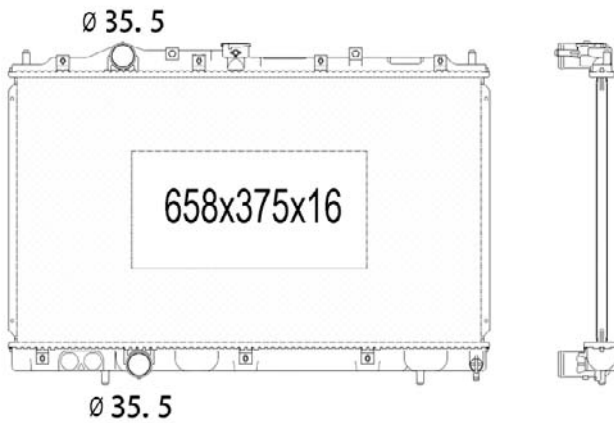

Inlet: 36
Outlet: 36
Core: 658x375x16
OE: MR187961
MR204591
MITSUBISHI COLT V (CJ) 09/1995 - 07/2005
MITSUBISHI LANCER VI (CK) 09/1995 - 09/2001

TYC 723-1010