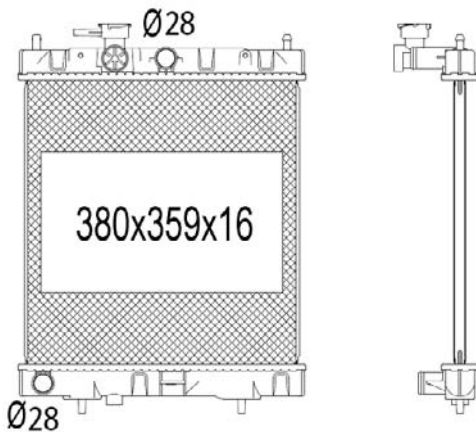

TYC 723-1016

Inlet: 35  
 Outlet: 35  
 Core: 668x377x16  
 OE: MB356527

MITSUBISHI GALANT IV (E3) 11/1987 - 12/1992

TYC 724-1001

Inlet: 28  
 Outlet: 28  
 Core: 380x359x16  
 OE: 2141041B00  
 2141072B00  
 2141097B00