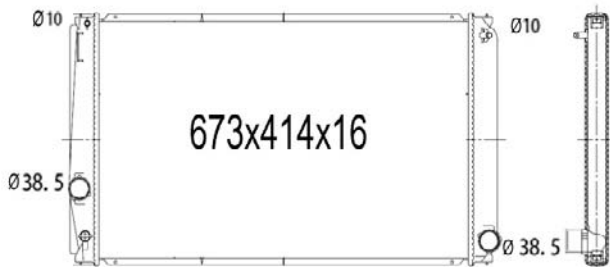

TYC 736-1015

Inlet: 39
Outlet: 39
Core: 673x415x16
OE: 1640028560

TOYOTA RAV4 III (ACA/ACE) 11/2005