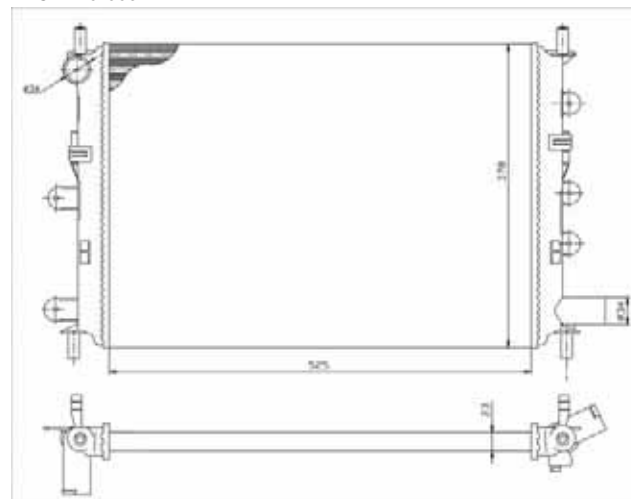

Inlet: 36
Outlet: 36
Core: 499x298x26
OE: 1106768
91AB8005AG
1664630

FORD ESCORT VII (GAL/AAL/ABL/ANL/AFL) 02/1995 - 08/2000
FORD ESCORT VI (GAL) 09/1992 - 01/1995
FORD ESCORT V (GAL/AVL) 07/1990 - 12/1992

TYC 710-0034-R