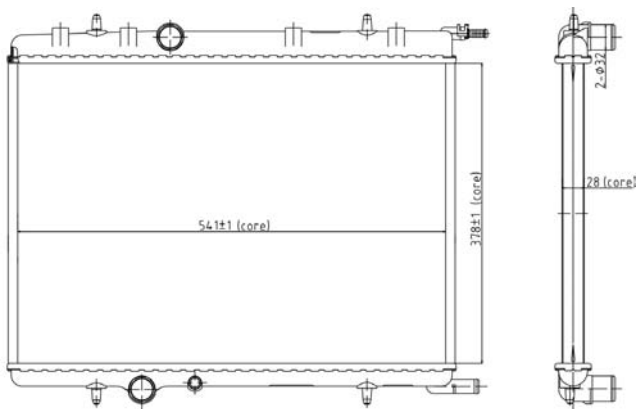

TYC 705-0028

Inlet: 32
Outlet: 32
Core: 376x542x26
OE: 1330F6

PEUGEOT 307 (3A/3C/3E/3H) 08/2000 - 08/2007
PEUGEOT 206 (2A/2C/2E/2K) 08/1998
CITROEN XSARA (N1/N2) 04/1997 - 08/2005

TYC 705-0032

Inlet: 32
Outlet: 32
Core: 390x322x23
OE: 1301SQ
1301SR
1301TA

PEUGEOT 106 II (1) 04/1996
CITROEN SAXO (S0/S1) 02/1996 - 04/2004

TYC 705-0064

Inlet: 32
Outlet: 32
Core: 376x542x26
OE: 1330G9
1330A2

PEUGEOT 307 (3A/3C/3E/3H) 08/2000 - 08/2007
CITROEN XSARA (N1/N2) 04/1997 - 08/2005

TYC 705-0065

Inlet: 32
Outlet: 32
Core: 376x542x26
OE: 1330H0
1330A3

CITROEN XSARA (N1/N2) 04/1997 - 08/2005

TYC 705-0066

Inlet: 32
Outlet: 32
Core: 541x378x28
OE: 1330F7

PEUGEOT 307 (3A/3C/3E/3H) 08/2000 - 08/2007
CITROEN XSARA PICASSO (N68) 09/1999 - 01/2007
CITROEN XSARA (N1/N2) 04/1997 - 08/2005

TYC 705-0068

Inlet: 28
Outlet: 28
Core: 415x380x23
OE: 1330C0
1330C1
1330C2

PEUGEOT 207 (WA/WC/WK) 02/2006
PEUGEOT 1007 (KM) 04/2005
CITROEN C2 (JM) 09/2003
CITROEN C3 (FC/HB) 02/2002