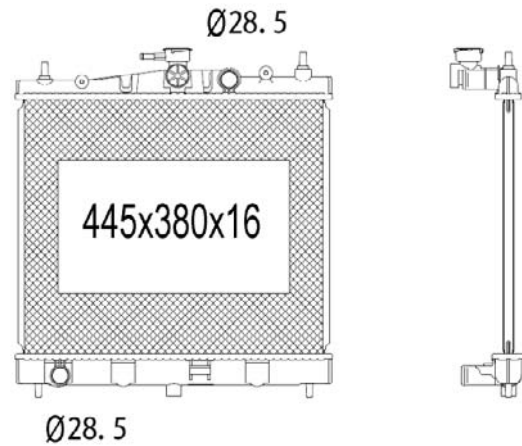

Inlet: 29  
 Outlet: 29  
 Core: 445x380x16  
 OE: 21410AX200

NISSAN MICRA (K12) 01/2003

TYC 724-1007

Inlet: 29  
 Outlet: 29  
 Core: 695x360x16  
 OE: 21410BN700

NISSAN ALMERA (N16) 01/2000 - 03/2007

TYC 724-1008