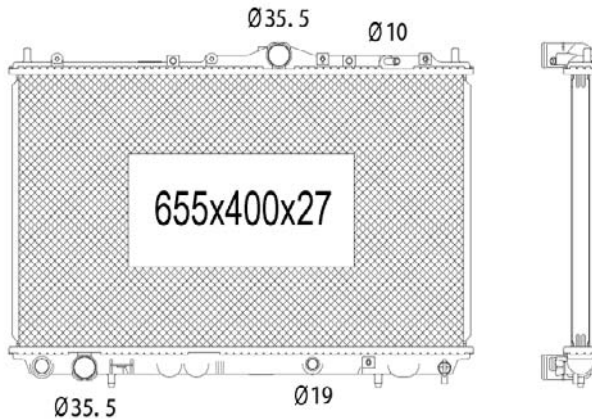

TYC 723-1004

Inlet: 36
Outlet: 36
Core: 655x400x27
OE: MR187415
8602107
8602106

VOLVO S40/V40 (VS/VW) 07/1995 - 01/2004
MITSUBISHI CARISMA (DA) 07/1995 - 06/2006

TYC 723-1006