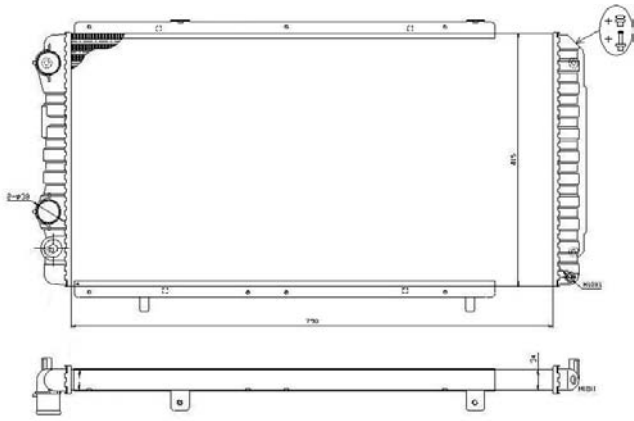

TYC 709-0014-R

Inlet: 38
Outlet: 38
Core: 790x415x34
OE: 1301HS
1301N0
1301N2

PEUGEOT BOXER (230) 04/2002 - 03/2006
PEUGEOT BOXER (230) 03/1994 - 04/2002
FIAT DUCATO (230) 04/2002 - 03/2006
FIAT DUCATO (230) 03/1994 - 04/2002
CITROËN JUMPER (230) 04/2002 - 03/2006

TYC 709-0015-R