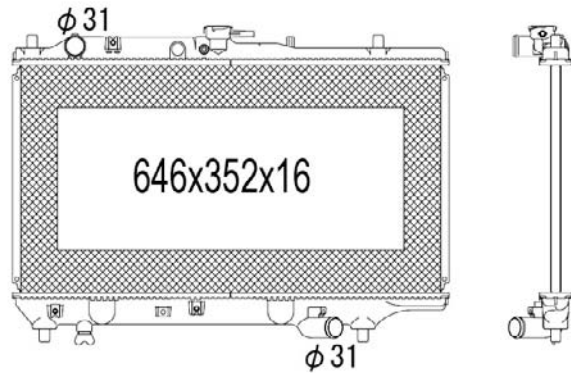

Inlet: 31
Outlet: 31
Core: 646x352x16
OE: BP2815200
BP2815200A
BP2815200B

MAZDA 323 C/F/S IV (BG) 06/1989 - 10/1994

TYC 720-1011