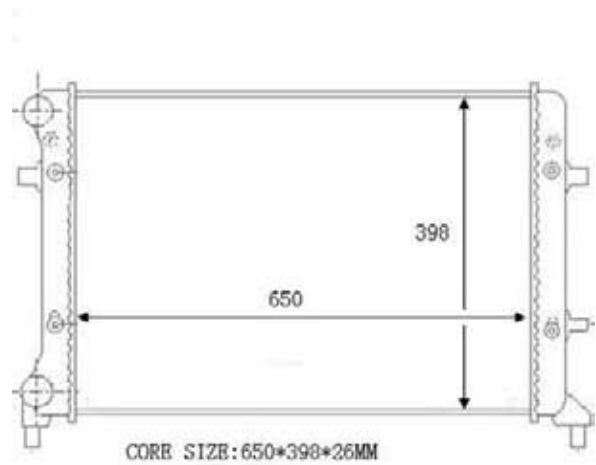

TYC 702-0023

Inlet: 33
Outlet: 33
Core: 650x398x26
OE: 1K0121251E
1K0121251F
VOLKSWAGEN GOLF PLUS (5M1) 01/2005
VOLKSWAGEN CADDY III (2K) 03/2004
VOLKSWAGEN GOLF V (1K1/1K5) 10/2003 - 09/2008
VOLKSWAGEN TOURAN (1T1/1T2) 02/2003
SKODA OCTAVIA (1Z2/1Z5) 02/2004