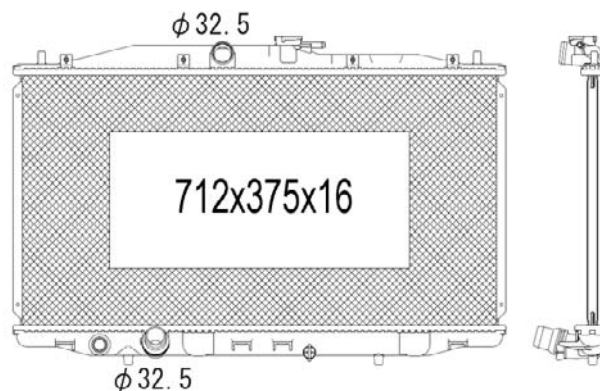

TYC 712-1004

Inlet: 33
Outlet: 33
Core: 712x375x16
OE: 19010RBAE01 HONDA ACCORD VIII (CL/CM) 02/2003