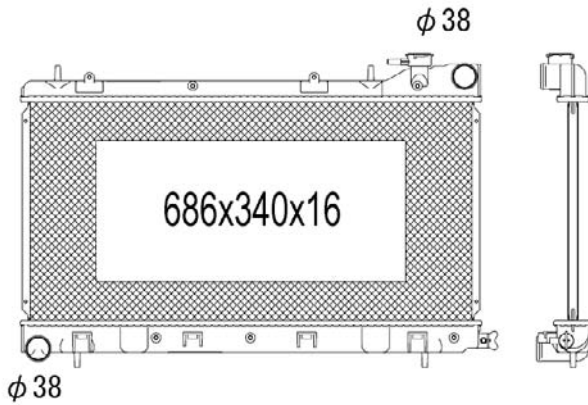

Inlet: 38
Outlet: 38
Core: 686x340x16
OE: 45111FA200
45111FC350

SUBARU FORESTER (SF) 07/1997 - 09/2002
SUBARU IMPREZA (GC/GF/GFC) 08/1992 - 12/2000

TYC 735-0012