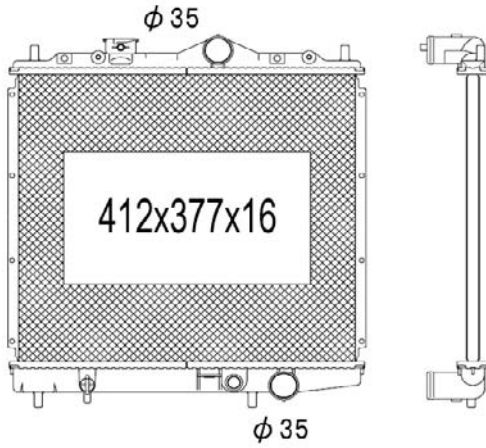

TYC 723-1015

Inlet: 35
Outlet: 35
Core: 412x377x16
OE: MB660540
MB660558

MITSUBISHI COLT V (CJ) 09/1995 - 07/2005
MITSUBISHI COLT IV (CA) 03/1992 - 04/1996
MITSUBISHI LANCER V (CA/CB) 06/1992 - 10/2003
MITSUBISHI LANCER IV (C6/C7) 04/1988 - 05/1994