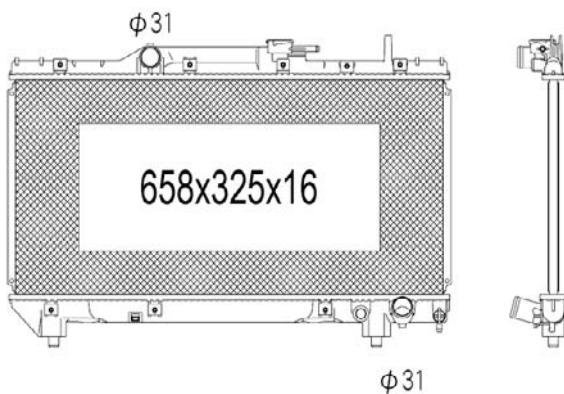

Inlet: 34
Outlet: 34
Core: 500x402x34
OE: 1640054750

TOYOTA HIACE IV (H1/H2) 08/1995
TOYOTA HIACE III (H10) 08/1989 - 08/1995

TYC 736-1001

Inlet: 31
Outlet: 31
Core: 658x325x16
OE: 1640074820
1640074840

TOYOTA CARINA E (T19) 04/1992 - 09/1997

TYC 736-1002