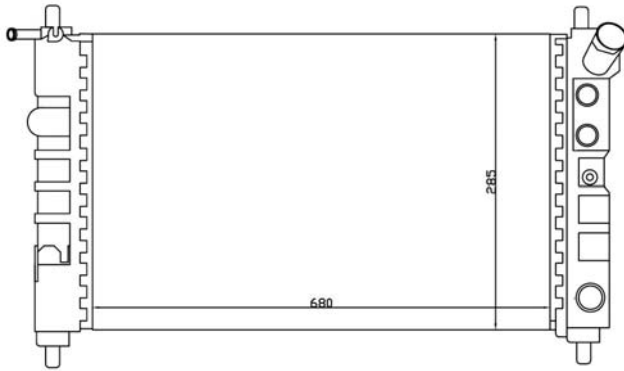

TYC 725-0004-R

Inlet: 34  
 Outlet: 34  
 Core: 610x360x32  
 OE: 1300180  
 52479099  
 1300182  
 OPEL VECTRA B (31/36/38) 09/1995 - 07/2003

Radiator drawings

TYC 725-0005

Inlet: 35  
 Outlet: 35  
 Core: 680x285x34  
 OE: 1300205  
 9180595  
 1300192