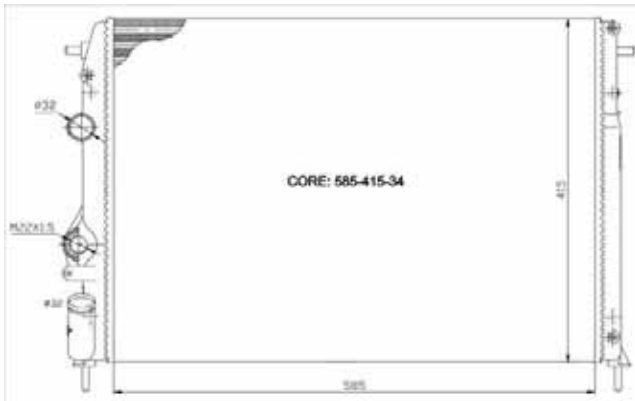

TYC 728-0011

Inlet: 32
Outlet: 32
Core: 585x415x34
OE: 7700429769

RENAULT MEGANE SCENIC (JA) 01/1997 - 10/1999
RENAULT MEGANE I (CPE/CONV) (DA/EA) 03/1996 - 08/2003
RENAULT MEGANE I (HB/SDN/WGN) (BA/LA/KA) 08/1995 - 08/2003