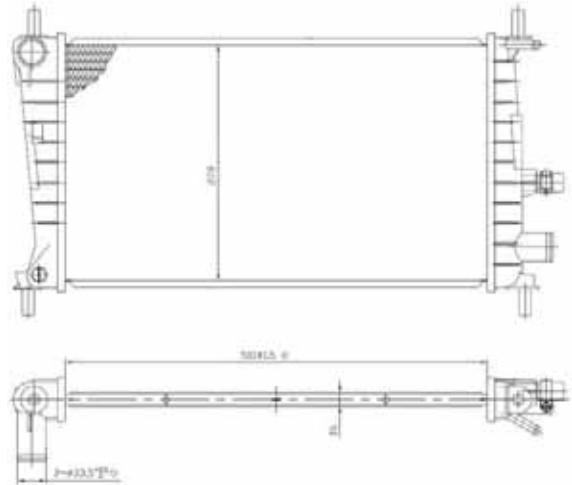

TYC 710-0026

Inlet: 34  
 Outlet: 34  
 Core: 501x278x16  
 OE: 1111384  
 XS6H8005EB  
 1001857

FORD FIESTA IV (JA/JB) 08/1995 - 03/2002

TYC 710-0027

Inlet: 33  
 Outlet: 33  
 Core: 499x364x26  
 OE: 1124283  
 97FB8005AB  
 1042588