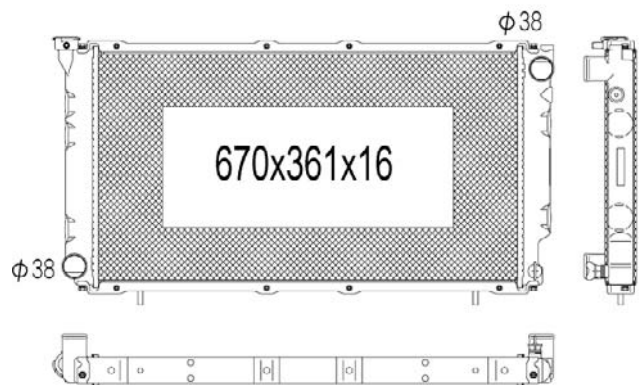

Inlet: 38
Outlet: 38
Core: 670x394x25
OE: 45111AA170

SUBARU LEGACY I (BC) 01/1989 - 08/1994

TYC 734-1002