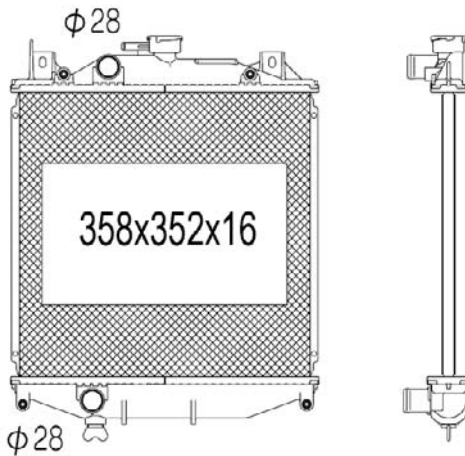

TYC 735-1006

Inlet: 28
Outlet: 28
Core: 358x352x16
OE: 1770060B22
1770060820
1770060821

SUZUKI SWIFT II (EA/MA/AH/AJ) 03/1989 - 01/2005