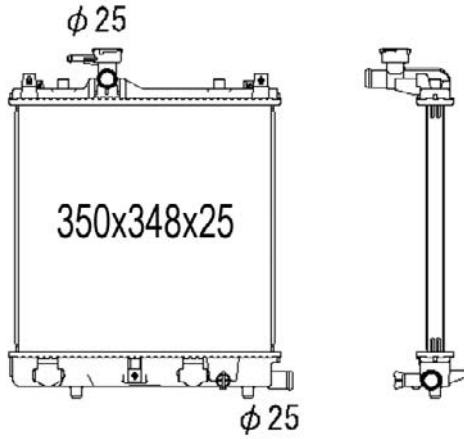

TYC 735-1002

Inlet: 25
Outlet: 25
Core: 350x348x25
OE: 1770075F00
1770076G20

SUZUKI WAGON R+ (EM) 02/1998 - 05/2000