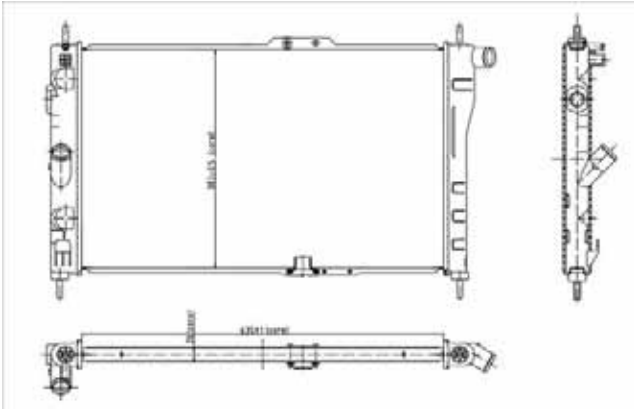

Inlet: 34  
 Outlet: 34  
 Core: 635x383x16  
 OE: 96182261

DAEWOO LANOS (KLAT) 05/1997

TYC 706-0004

Inlet: 28  
 Outlet: 28  
 Core: 460x295x18  
 OE: 96314162

DAEWOO MATIZ I (KLYA) 09/1998 - 01/2001

TYC 706-0015