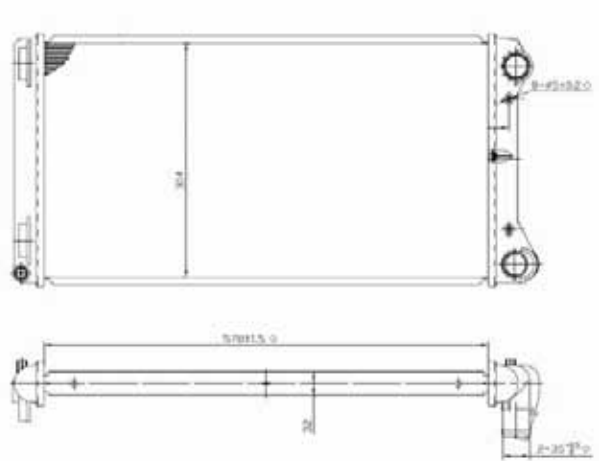

TYC 709-0002

Inlet: 35
Outlet: 35
Core: 578x304x32
OE: 46546944

FIAT PUNTO (188) 09/1999