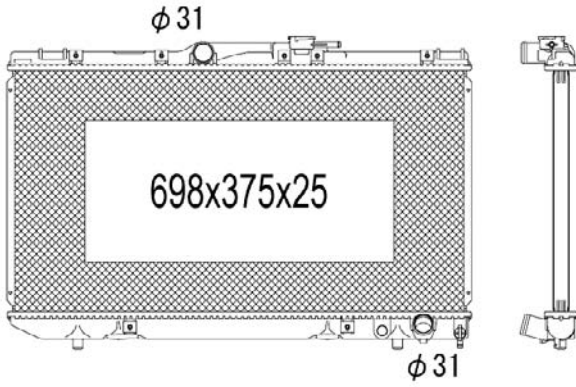

TYC 736-1027

Inlet: 31
Outlet: 31
Core: 698x375x25
OE: 1640064731
1640064731

TOYOTA CARINA E (T19) 04/1992 - 09/1997