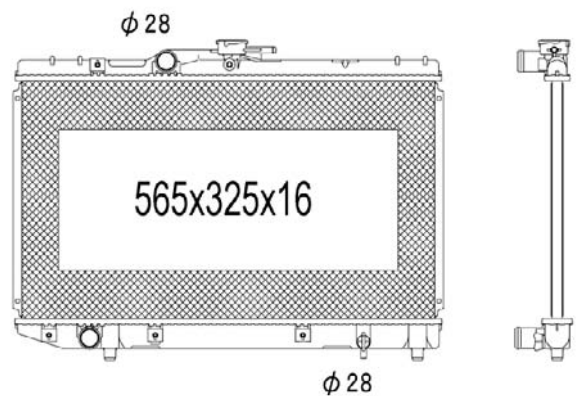

Inlet: 28
Outlet: 28
Core: 565x325x16
OE: 1640011350
1640011380
TOYOTA STARLET (EP91) 04/1996 - 03/1999
TOYOTA STARLET (P8) 12/1989 - 03/1996