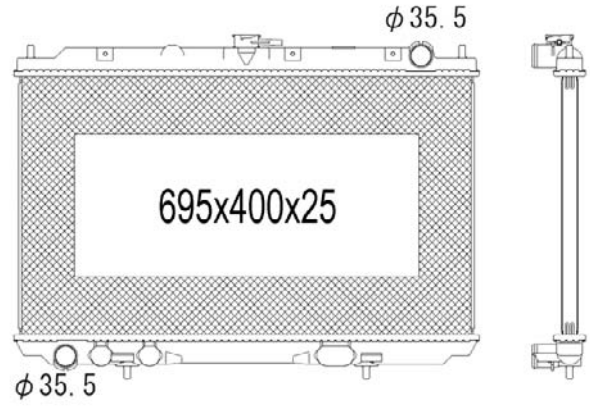

TYC 724-1010

Inlet: 36  
 Outlet: 36  
 Core: 695x400x25  
 OE: 21410BU100

NISSAN ALMERA TINO (V10) 08/2000

TYC 724-1011

Inlet: 36  
 Outlet: 36  
 Core: 686x450x36  
 OE: 214102S810

NISSAN PICKUP (D22) 01/1997