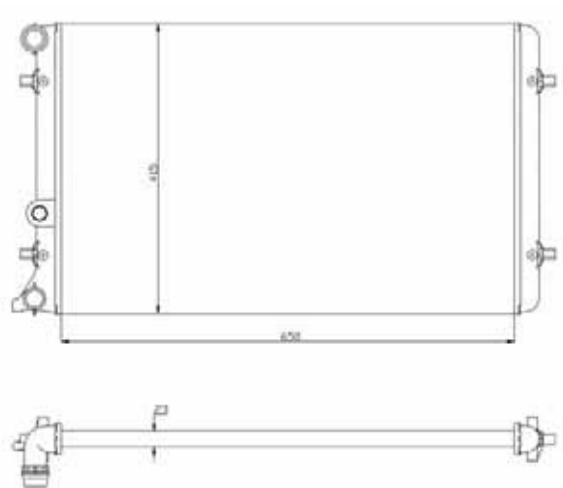

TYC 702-0033

Inlet: 33
Outlet: 33
Core: 650x415x23   VOLKSWAGEN BORA (1J2/1J6) 10/1998 - 07/2005
OE: 1J0121253N   VOLKSWAGEN GOLF IV (1J1/1J5) 08/1997 - 06/2005
                                 SKODA OCTAVIA (1U2/1U5) 09/1996 - 01/2004
                                 SEAT LEON (1M1) 11/1999 - 08/2005
                                 SEAT TOLEDO II (1M2) 04/1999 - 05/2006