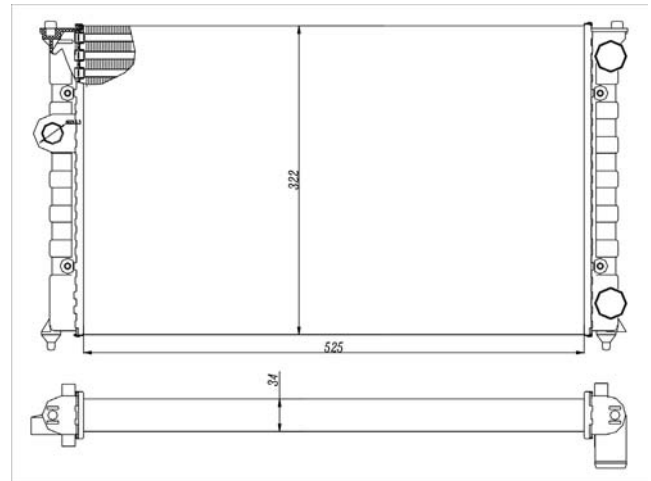

TYC 737-0016

Inlet: 32
Outlet: 32
Core: 525x322x34
OE: 1H0121253R

VOLKSWAGEN GOLF III (1H1/1H5) 08/1991 - 07/1997
VOLKSWAGEN VENTO (1H2) 11/1991 - 09/1998