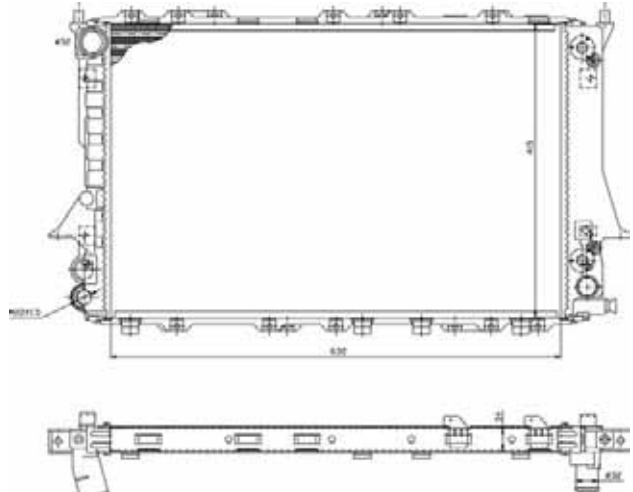

TYC 702-0029-R

Inlet: 32
Outlet: 32
Core: 632x415x34   AUDI A6 (4A/C4) 06/1994 - 12/1997
OE: 4A0121251M   AUDI 100 (4A/C4) 12/1990 - 07/1994