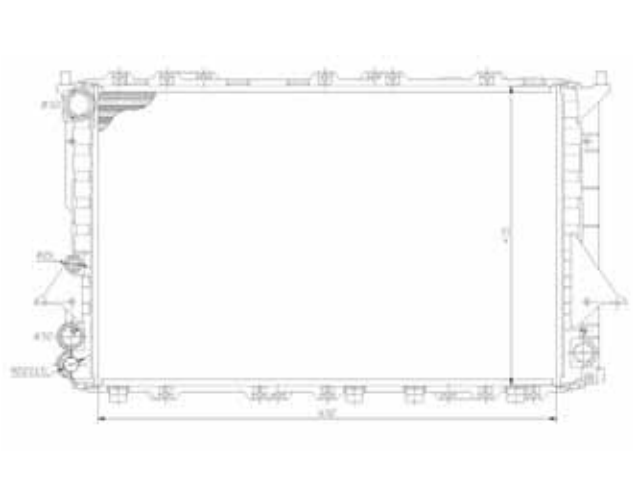

Inlet: 32  
 Outlet: 32  
 Core: 632x415x34      AUDI A6 (4A/C4) 06/1994 - 12/1997  
 OE: 4A0121251C      AUDI 100 (4A/C4) 12/1990 - 07/1994

TYC 702-0027

Inlet: 32  
 Outlet: 32  
 Core: 632x415x34      AUDI A6 (4A/C4) 06/1994 - 12/1997  
 OE: 4A0121251D      AUDI 100 (4A/C4) 12/1990 - 07/1994