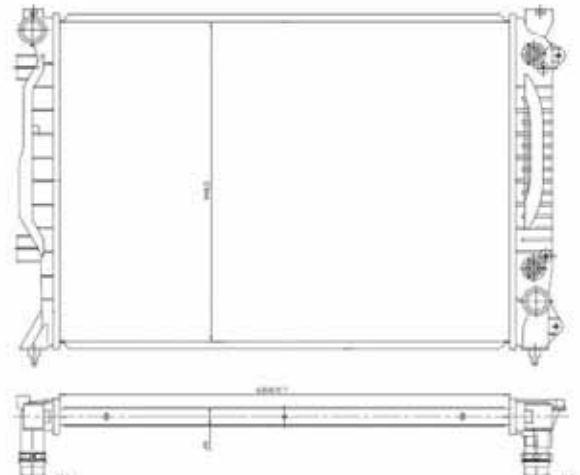

TYC 702-0017

Inlet: 33  
 Outlet: 33  
 Core: 631x449x26  
 OE: 4B0121251  
 AUDI A6 (4B/C5) 01/1997 - 01/2005

TYC 702-0018

Inlet: 33  
 Outlet: 33  
 Core: 631x449x26  
 OE: 4B0121251A  
 AUDI A6 (4B/C5) 01/1997 - 01/2005