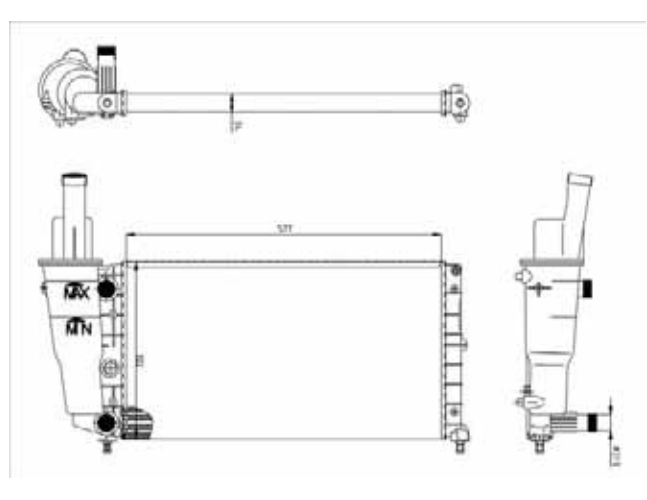

TYC 709-0006

Inlet: 29  
 Outlet: 29  
 Core: 496x322x34  
 OE: 7745692  
 FIAT PUNTO (176) 09/1993 - 09/1999

TYC 709-0007

Inlet: 32  
 Outlet: 32  
 Core: 577x322x34  
 OE: 46430837  
 LANCIA Y (840A) 11/1995 - 09/2003  
 FIAT PUNTO (176) 09/1993 - 09/1999