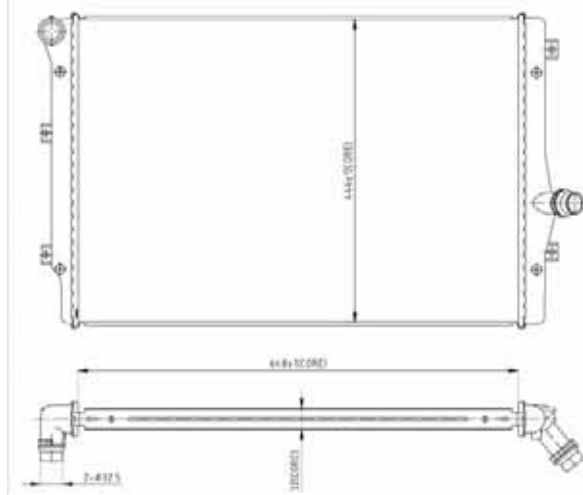

TYC 702-0024

Inlet: 33
Outlet: 33
Core: 648x446x32
OE: 1K0121251N
VOLKSWAGEN GOLF PLUS (5M1) 01/2005
VOLKSWAGEN GOLF V (1K1/1K5) 10/2003 - 09/2008
VOLKSWAGEN TOURAN (1T1/1T2) 02/2003
SKODA OCTAVIA (1Z2/1Z5) 02/2004
SEAT ALTEA (5P1) 03/2004 - 05/2009