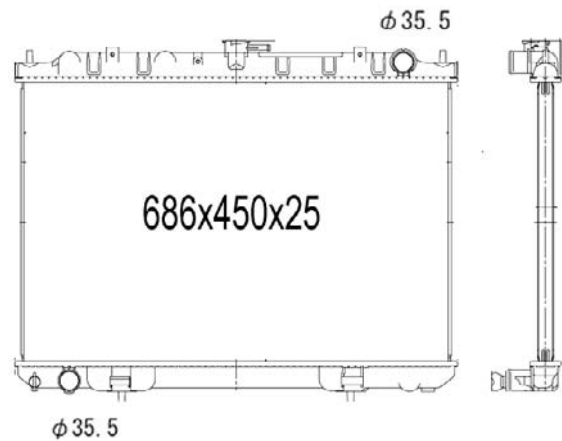

Inlet: 36
Outlet: 36
Core: 686x450x25
OE: 214108H800

NISSAN X-TRAIL (T30) 06/2001