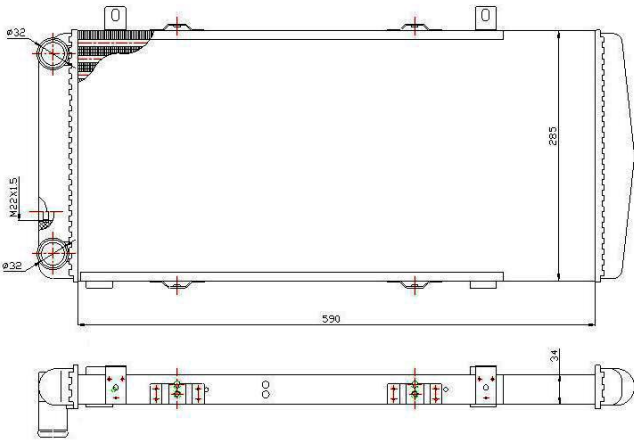

TYC 732-0002

Inlet 32 mm
Outlet 32 mm
Core 590x285x34
OE 6U0121253 SKODA Felicia II (6U1/6U5) 01/1998 - 06/2001
SKODA Felicia I (6U1/6U5) 10/1994 - 03/1998