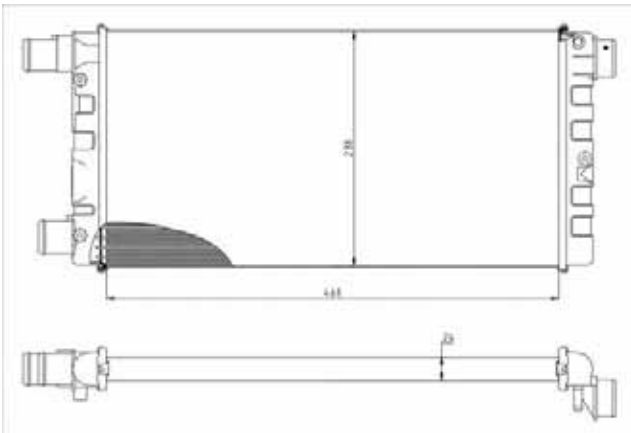

TYC 709-0008

Inlet: 32
Outlet: 32
Core: 460x238x24
OE: 7700881
7705430
4645843
FIAT SEICENTO (187) 01/1998 - 12/2005
FIAT CINQUECENTO (170) 07/1991 - 07/1999
FIAT PANDA (141A) 03/1980 - 07/2004