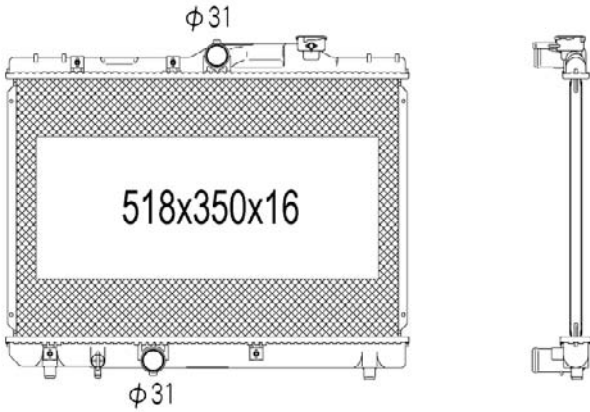

TYC 736-1005

Inlet: 31
Outlet: 31
Core: 518x350x16
OE: 1640016790
1640016620
1640015530

TOYOTA COROLLA (E11) 04/1997 - 01/2002
TOYOTA COROLLA (E10) 05/1992 - 04/1997