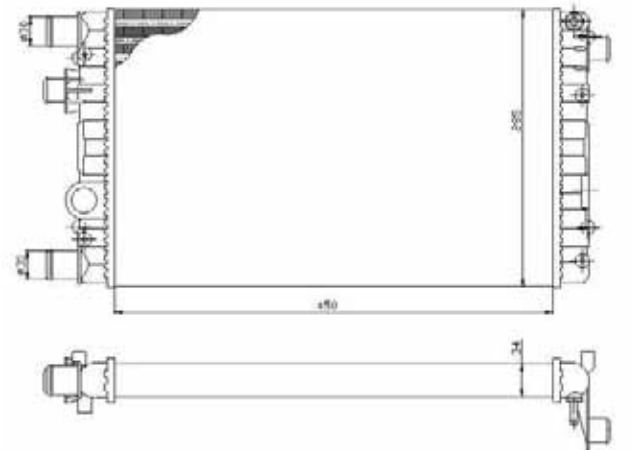

TYC 709-0012

Inlet: 30
Outlet: 30
Core: 450x285x34
OE: 46558704
FIAT SEICENTO (187) 01/1998 - 12/2005