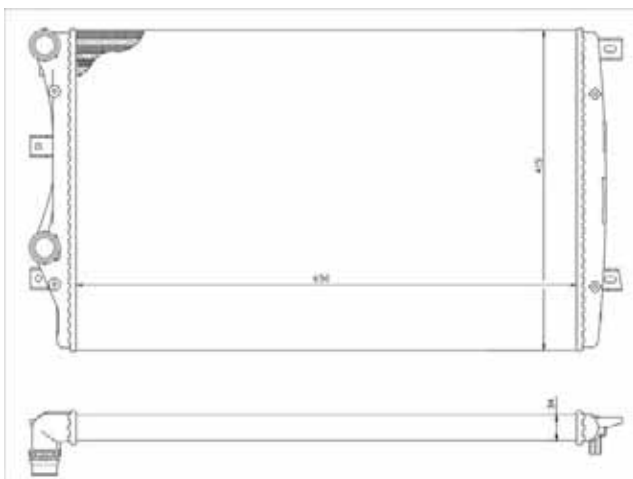

TYC 737-0017-R

Inlet: 33
Outlet: 33
Core: 650x415x34
OE: 1K0121253H

VOLKSWAGEN GOLF PLUS (5M1) 01/2005
VOLKSWAGEN PASSAT (3C2/3C5) 03/2005
VOLKSWAGEN CADDY III (2K) 03/2004
VOLKSWAGEN GOLF V (1K1/1K5) 10/2003 - 09/2008
VOLKSWAGEN TOURAN (1T1/1T2) 02/2003

TYC 737-0018