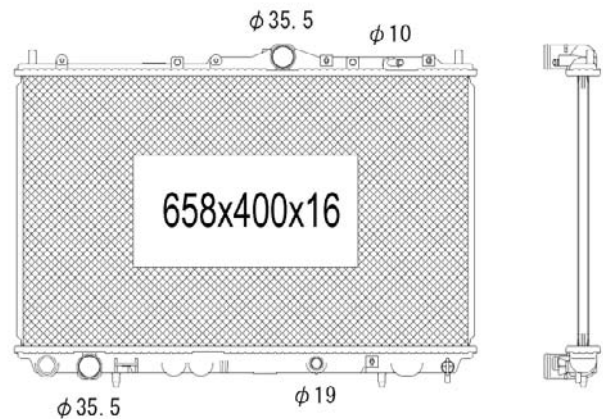

Inlet: 36
Outlet: 36
Core: 658x400x16
OE: 8602065

VOLVO S40/V40 (VS/VW) 07/1995 - 01/2004