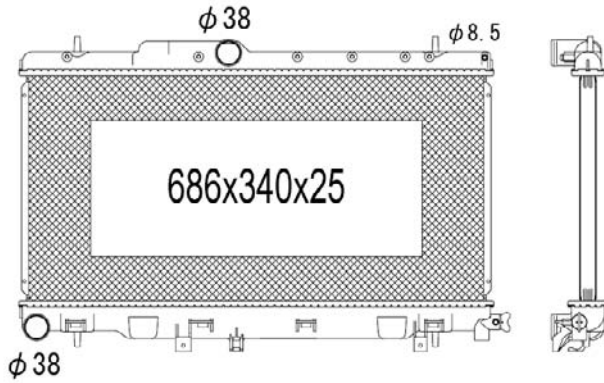

TYC 734-1005

Inlet: 38
Outlet: 38
Core: 686x340x16
OE: 45111FE050
45111AE000
45111AE001

SUBARU IMPREZA (GD/GG) 10/2000
SUBARU OUTBACK (BE/BH) 08/2000 - 08/2003
SUBARU LEGACY III (BE/BH) 10/1998 - 08/2003