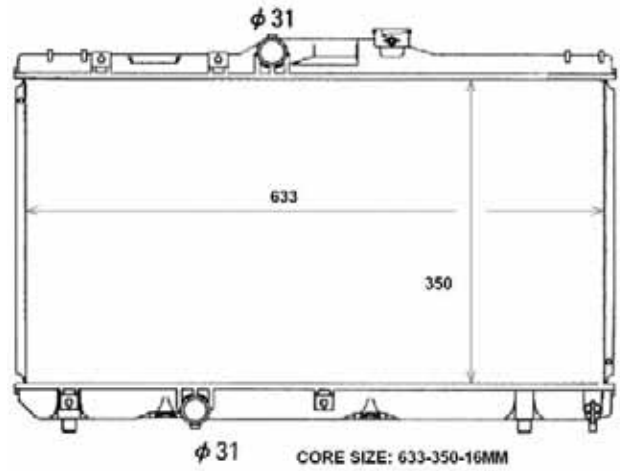

Inlet: 29
Outlet: 29
Core: 352x328x32
OE: 1770071C01

SUZUKI SWIFT II (EA/MA/AH/AJ) 03/1989 - 01/2005

TYC 736-0047