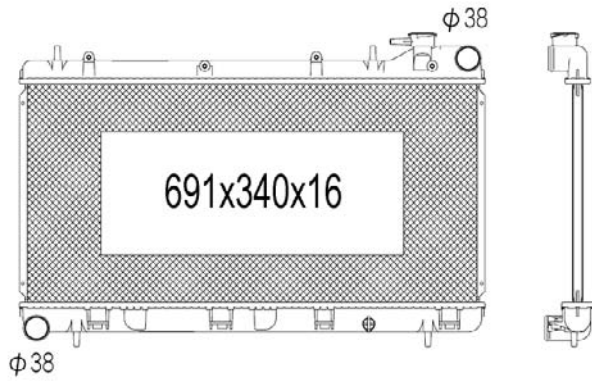

TYC 734-1009

Inlet: 38
Outlet: 38
Core: 691x340x16
OE: 45199FA040

SUBARU IMPREZA (GC/GF/GFC) 08/1992 - 12/2000

TYC 734-1010