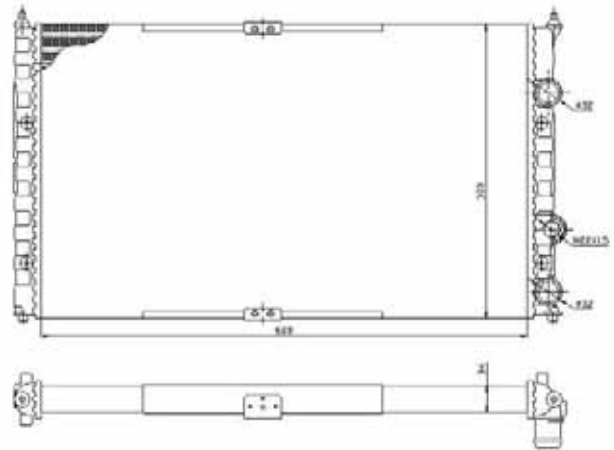

Inlet: 38
Outlet: 38
Core: 680x415x34
OE: 2D0121253
2D0121253B

VOLKSWAGEN LT 28-46 II (2DM/2DX) 04/1996

TYC 737-0057

Inlet: 32
Outlet: 32
Core: 628x378x34
OE: 6K0121253AS

VOLKSWAGEN CADDY II 11/1995 - 02/2004
VOLKSWAGEN POLO CLASSIC/VARIANT 11/1995 - 07/2002
SEAT INCA 11/1995 - 06/2003
SEAT CORDOBA 03/1993 - 08/1999
SEAT IBIZA II 03/1993 - 08/1999

TYC 738-1001