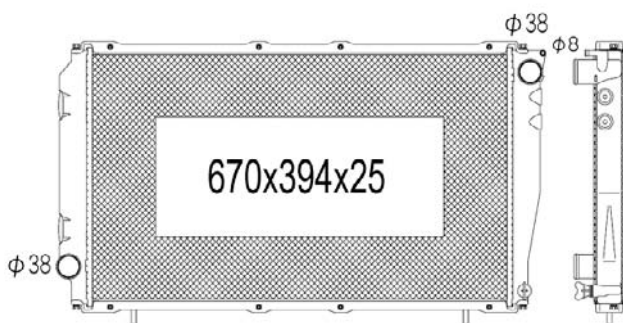

TYC 728-0052

Inlet: 32
Outlet: 32
Core: 358x425x16
OE: 7700314382

RENAULT KANGOO I (FC/KC) 08/1997 - 01/2008

TYC 728-0053

Inlet: 32
Outlet: 32
Core: 480x415x34
OE: 8200033831
8200343476

RENAULT CLIO II / THALIA (BB/CB/LB/SB) 09/1998 - 05/2005
RENAULT KANGOO I (FC/KC) 08/1997 - 01/2008
NISSAN KUBISTAR (X76) 08/2003
DACIA LOGAN MCV 02/2007
DACIA SANDERO 06/2007

TYC 731-0002

Inlet: 32
Outlet: 32
Core: 646x378x23
OE: 6K0121253AG
6K0121253BC

SEAT CORDOBA (6K2/6K5) 05/1999 - 10/2002
SEAT IBIZA III (6K1) 08/1999 - 02/2002

TYC 731-0004

Inlet: 32
Outlet: 32
Core: 430x322x34
OE: 6K0121253J

VOLKSWAGEN POLO CLASSIC/VARIANT (6KV2/6KV5) 11/1995 - 07/2002
SEAT CORDOBA (6K2/6K5/C2) 03/1993 - 08/1999
SEAT IBIZA II (6K1) 03/1993 - 08/1999

TYC 734-1001

Inlet: 38
Outlet: 38
Core: 670x394x25
OE: 45111AA170

SUBARU LEGACY I (BC) 01/1989 - 08/1994

TYC 734-1002

Inlet: 38
Outlet: 38
Core: 670x361x16
OE: 45199AA080
45199AA190
45199AA220

SUBARU LEGACY I (BC) 01/1989 - 08/1994