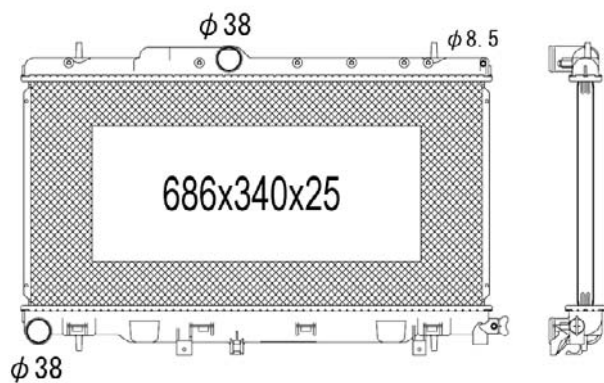

TYC 734-1008

Inlet: 38
Outlet: 38
Core: 686x340x25
OE: 45111FE000

SUBARU IMPREZA (GD/GG) 10/2000