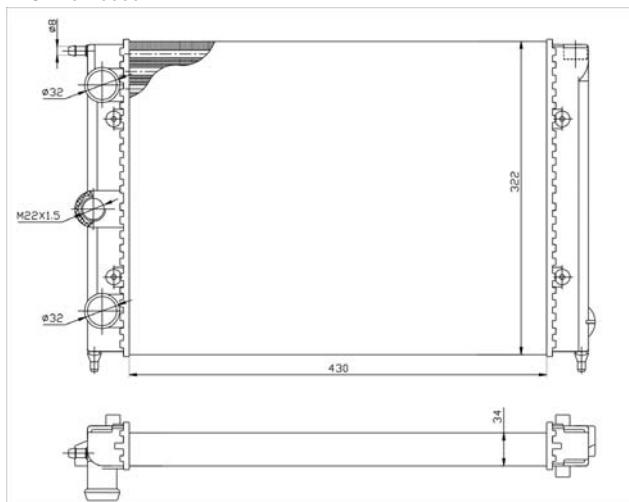

TYC 737-0050

Inlet: 32
Outlet: 32
Core: 430x322x34
OE: 171121253CJ

VOLKSWAGEN JETTA II 01/1984 - 12/1992
VOLKSWAGEN GOLF II 08/1983 - 12/1992
VOLKSWAGEN DERBY 08/1981 - 12/1984
VOLKSWAGEN POLO 10/1981 - 09/1994
VOLKSWAGEN SANTANA 08/1981 - 12/1985