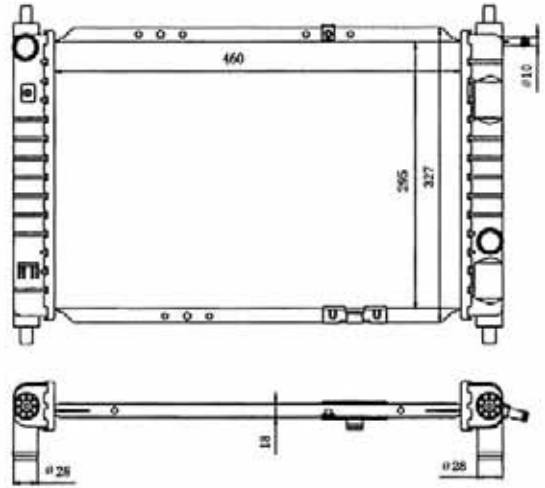

Inlet: 34
Outlet: 34
Core: 635x383x16
OE: 96182261

DAEWOO LANOS (KLAT) 05/1997

TYC 706-0004

Inlet: 28
Outlet: 28
Core: 460x295x18
OE: 96314162

DAEWOO MATIZ I (KLYA) 09/1998 - 01/2001

TYC 706-0015