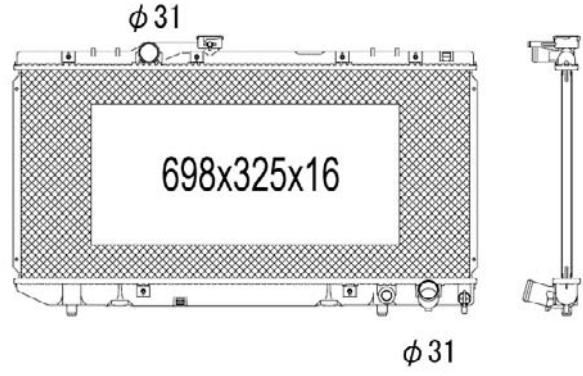

TYC 736-1004

Inlet: 31
Outlet: 31
Core: 698x325x16
OE: 1640074510
1640074540

TOYOTA CELICA (T18) 10/1989 - 03/1994
TOYOTA CELICA (ST16) 09/1985 - 02/1990