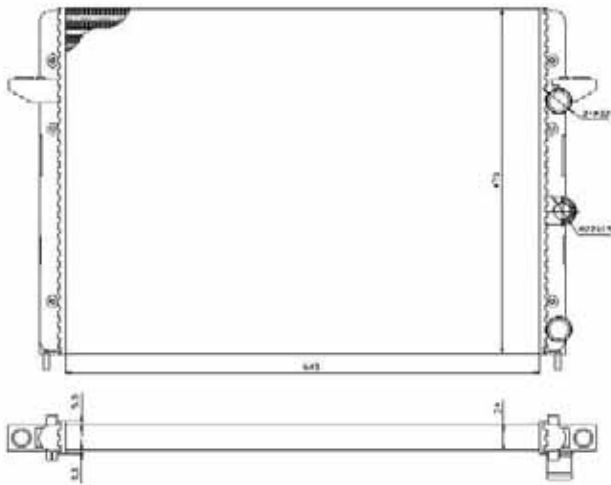

VOLKSWAGEN PASSAT (3A2/3A5) 02/1988 - 10/1996

TYC 737-0005

Inlet: 32  
 Outlet: 32  
 Core: 641x448x26  
 OE: 7M0121253D  
 VOLKSWAGEN SHARAN (7M8/7M9/7M6) 05/1995

TYC 737-0006

Inlet: 33  
 Outlet: 33  
 Core: 632x466x32  
 OE: 7M3121253A  
 VOLKSWAGEN SHARAN (7M8/7M9/7M6) 05/1995  
 SEAT ALHAMBRA (7V) 04/1996