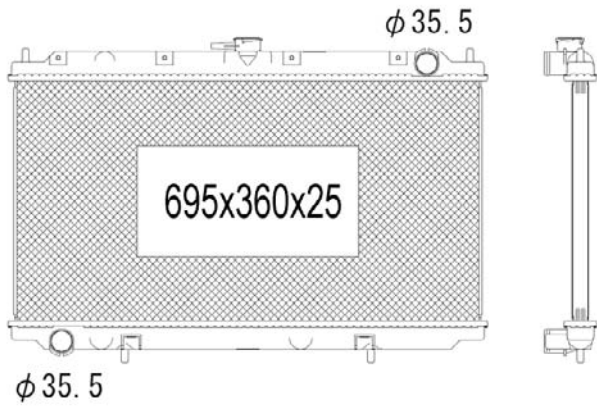

TYC 724-1003

Inlet: 36
Outlet: 36
Core: 695x360x25
OE: 214102F600
21400EQX00

NISSAN PRIMERA (P11/WP11) 06/1996 - 12/2001

TYC 724-1004