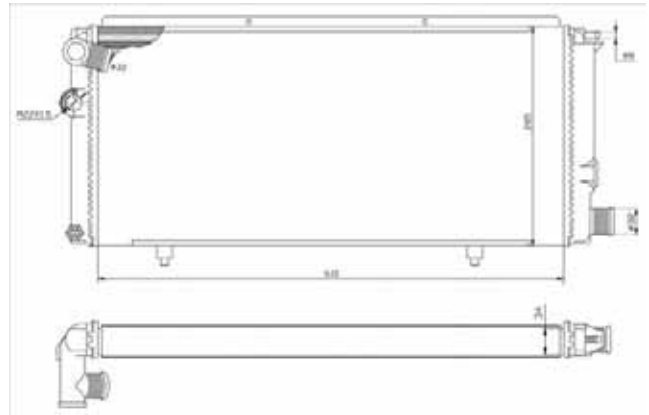

TYC 726-0014-R

Inlet: 32
Outlet: 32
Core: 610x285x34
OE: 1300K5

PEUGEOT 205 II (20A/C) 01/1987 - 09/1998
PEUGEOT 205 I (741A/C) 02/1983 - 10/1987