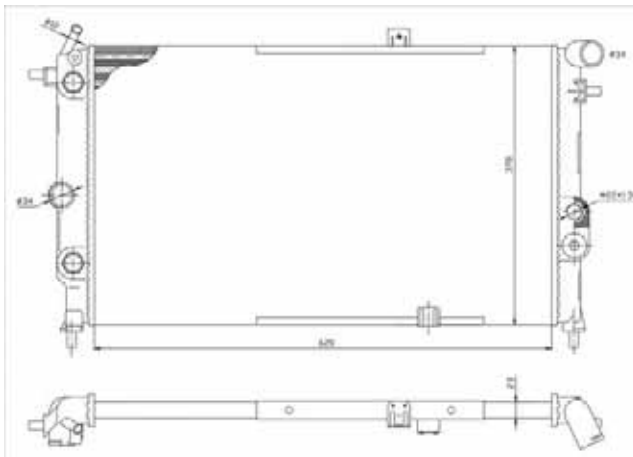

Inlet: 28
Outlet: 28
Core: 382x358x32
OE: 2146097B00
NISSAN MICRA (K11) 08/1992 - 02/2003

TYC 725-0001-R

Inlet: 34
Outlet: 34
Core: 620x378x23
OE: 1300133
90443463
OPEL CALIBRA A (85) 06/1990 - 07/1997
OPEL VECTRA A (86/87/88/89) 04/1988 - 11/1995

TYC 725-0002