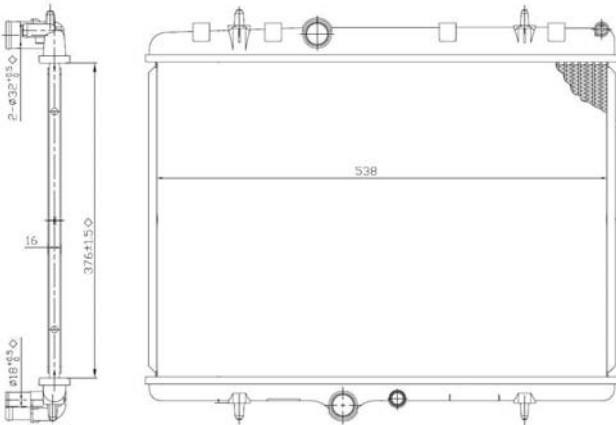

TYC 726-0011

Inlet: 32
Outlet: 32
Core: 538x376x16
OE: 1330G8

PEUGEOT 307 (3A/3C/3E/3H) 08/2000 - 08/2007