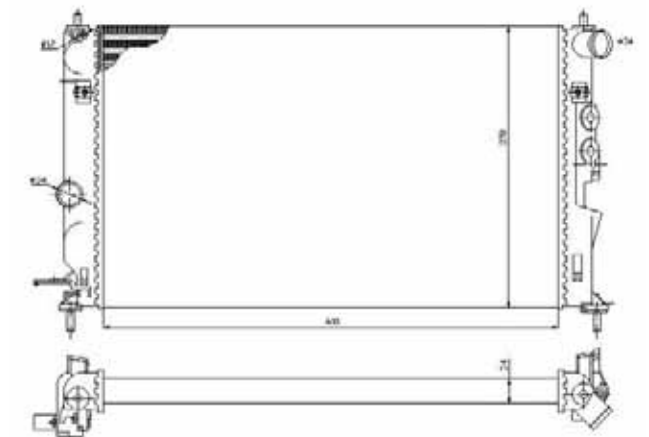

TYC 725-0027-R

Inlet: 34
Outlet: 34
Core: 610x378x34
OE: 1300185
52479098

OPEL VECTRA B (31/36/38) 09/1995 - 07/2003