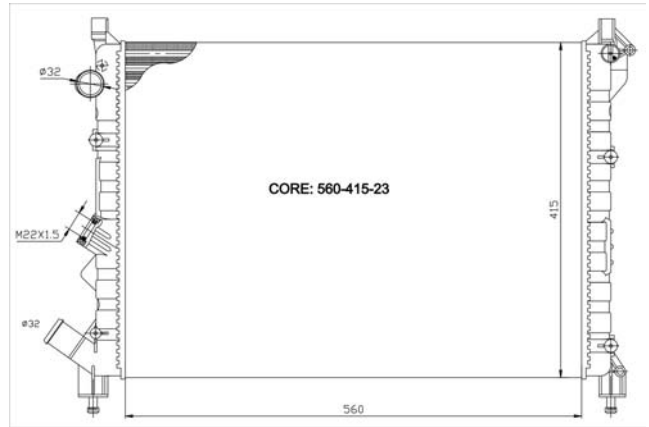

TYC 728-0036

Inlet: 32
Outlet: 32
Core: 560x415x23
OE: 7701038237

RENAULT ESPACE III (JE) 11/1996 - 10/2002
RENAULT LAGUNA I (B56/K56) 11/1993 - 03/2001