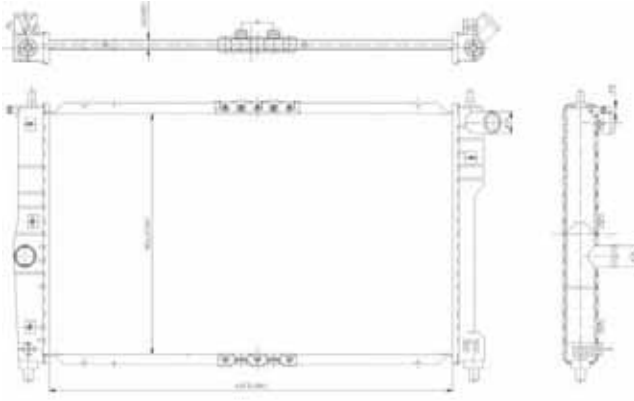

TYC 705-0068

Inlet: 28  
Outlet: 28  
Core: 415x380x23  
OE: 1330C0  
1330C1  
1330C2

PEUGEOT 207 (WA/WC/WK) 02/2006  
PEUGEOT 1007 (KM) 04/2005  
CITROEN C2 (JM) 09/2003  
CITROEN C3 (FC/HB) 02/2002

TYC 706-0003