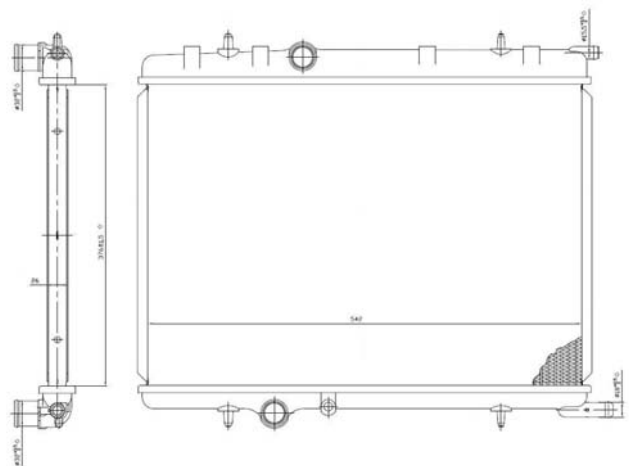

TYC 705-0027

Inlet: 32
Outlet: 32
Core: 542x376x26
OE: 1330F4

PEUGEOT 307 (3A/3C/3E/3H) 08/2000 - 08/2007
CITROEN XSARA PICASSO (N68) 09/1999 - 01/2007
CITROEN XSARA (N1/N2) 04/1997 - 08/2005