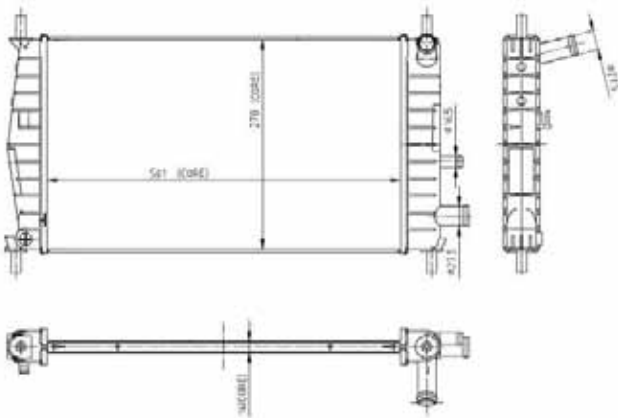

Inlet: 35
Outlet: 35
Core: 700x322x34
OE: 46807378

FIAT DOBLO (119/223) 03/2001 - 02/2010

TYC 710-0025