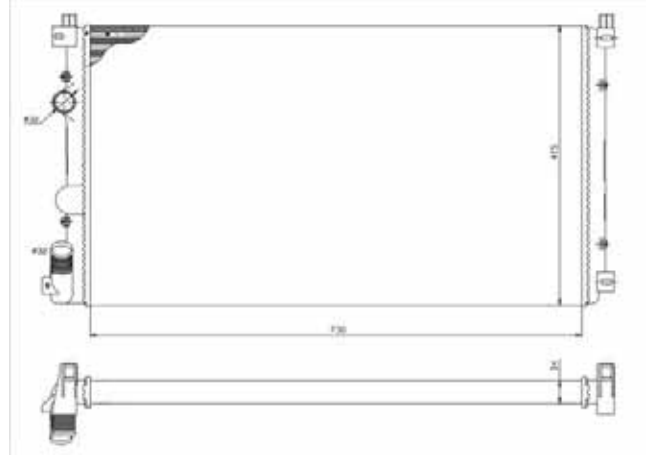

TYC 725-0029

Inlet: 32
Outlet: 32
Core: 730x415x34
OE: 4415066
93179729
7701057119

RENAULT MASTER III (ED/FD/HD/JD/UD) 10/2003
OPEL MOVANO (E9/F9/J9/H9/U9) 07/1998 - 05/2010
NISSAN INTERSTAR (X70) 07/2002