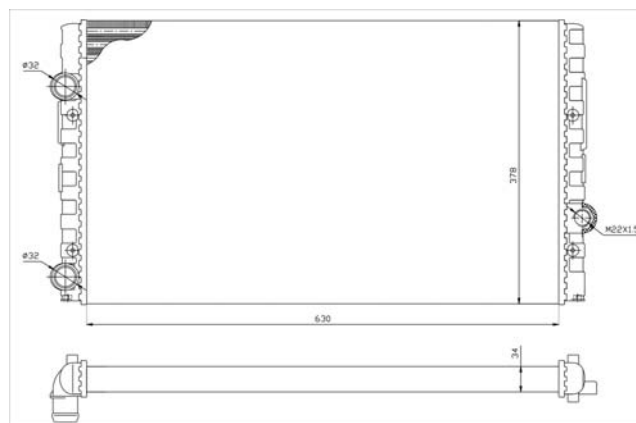

TYC 737-0051-R

Inlet: 32
Outlet: 32
Core: 630x378x34
OE: 1H0121253BC

VOLKSWAGEN GOLF III (1H1/1H5) 08/1991 - 07/1997
VOLKSWAGEN VENTO (1H2) 11/1991 - 09/1998