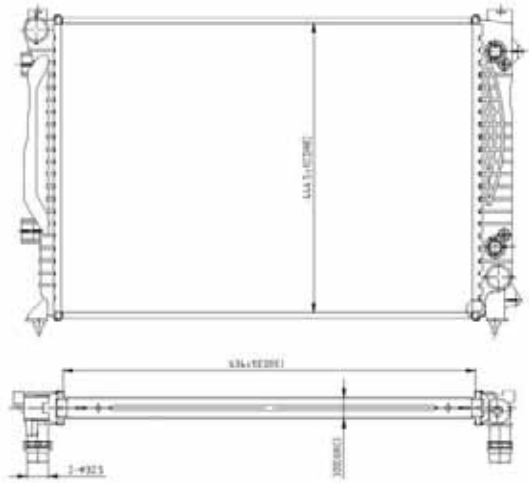

TYC 702-0001

Inlet: 33  
 Outlet: 33  
 Core: 631x440x32  
 OE: 4B0121251AE  
 AUDI A6 (4B/C5) 01/1997 - 01/2005

TYC 702-0003

Inlet: 33  
 Outlet: 33  
 Core: 634x445x32  
 OE: 4B0121251AK  
 4B0121251S  
 AUDI A6 (4B/C5) 01/1997 - 01/2005