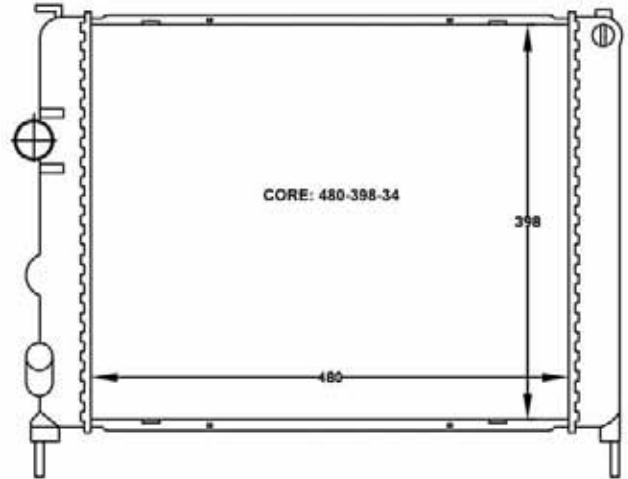

TYC 728-0012-R

Inlet: 32
Outlet: 32
Core: 480x398x34
OE: 7700430143

RENAULT CLIO II / THALIA (BB/CB/LB/SB) 09/1998 - 05/2005