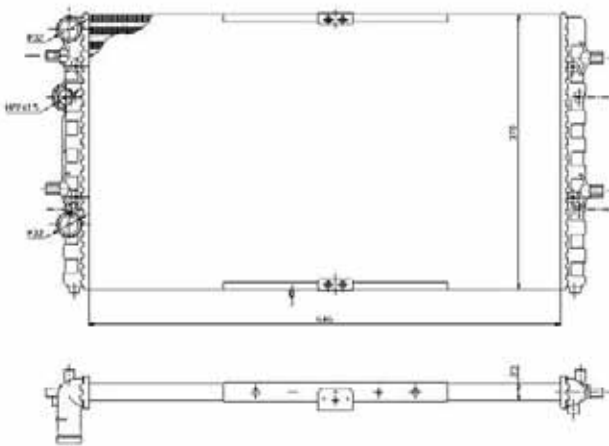

TYC 731-0002

Inlet: 32  
Outlet: 32  
Core: 646x378x23  
OE: 6K0121253AG  
6K0121253BC

SEAT CORDOBA (6K2/6K5) 05/1999 - 10/2002  
SEAT IBIZA III (6K1) 08/1999 - 02/2002

TYC 731-0004

Inlet: 32  
Outlet: 32  
Core: 430x322x34  
OE: 6K0121253J