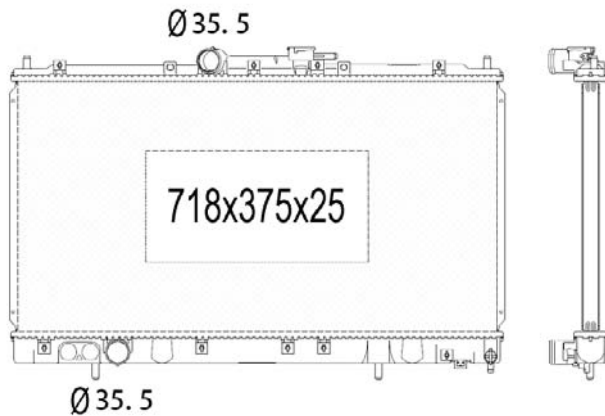

TYC 723-1010

Inlet: 36  
 Outlet: 36  
 Core: 658x400x16  
 OE: MB925637  
 MR299522  
 MITSUBISHI CARISMA (DA) 07/1995 - 06/2006

TYC 723-1011

Inlet: 36  
 Outlet: 36  
 Core: 718x375x25  
 OE: MR212454  
 MR281667  
 MITSUBISHI GALANT VI (EA) 09/1996 - 10/2004