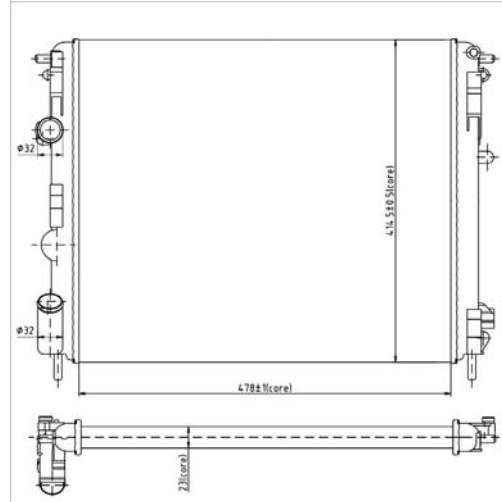

TYC 728-0010

Inlet: 32
Outlet: 32
Core: 478x415x23
OE: 7700428082

RENAULT CLIO II / THALIA (BB/CB/LB/SB) 09/1998 - 05/2005
RENAULT KANGOO I (FC/KC) 08/1997 - 01/2008
NISSAN KUBISTAR (X76) 08/2003
DACIA LOGAN MCV 02/2007
DACIA SANDERO 06/2007