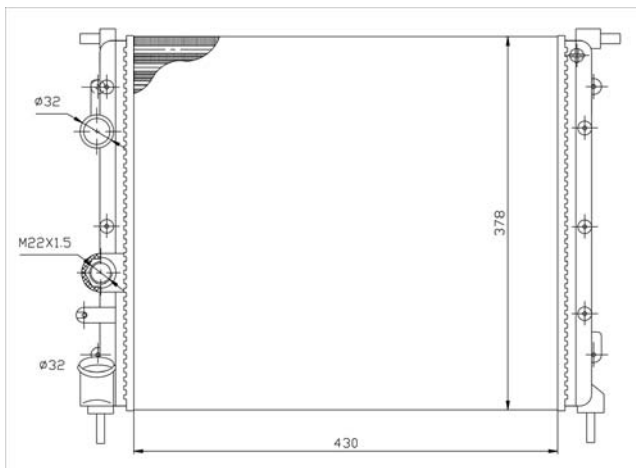

TYC 728-0026

Inlet: 32
Outlet: 32
Core: 430x378x23
OE: 7700838134

RENAULT SCENIC I 09/1999 - 08/2003
RENAULT CLIO II / THALIA 09/1998 - 05/2005
RENAULT MEGANE SCENIC 01/1997 - 10/1999
RENAULT MEGANE I 03/1996 - 08/2003
RENAULT MEGANE I 08/1995 - 08/2003