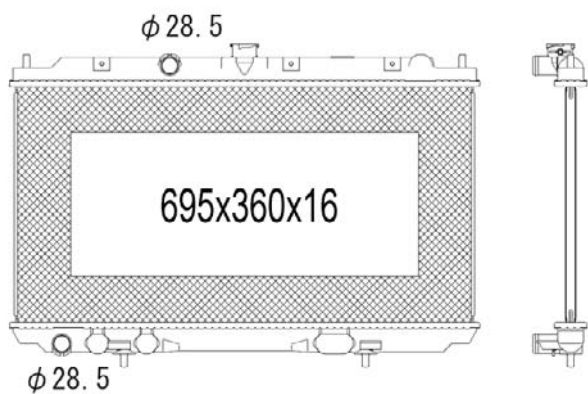

Inlet: 29
Outlet: 29
Core: 695x360x16
OE: 21410BN700

NISSAN ALMERA (N16) 01/2000 - 03/2007

TYC 724-1008