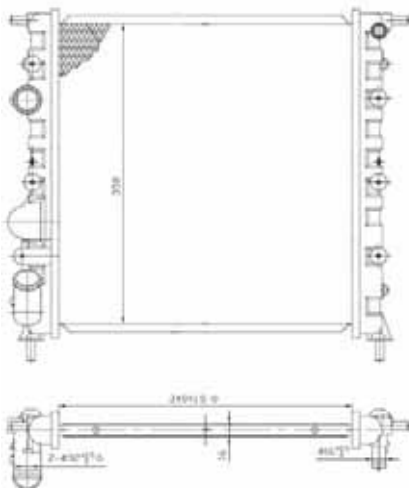

TYC 728-0013

Inlet: 32
Outlet: 32
Core: 358x349x16
OE: 7700430647

RENAULT CLIO II / THALIA (BB/CB/LB/SB) 09/1998 - 05/2005