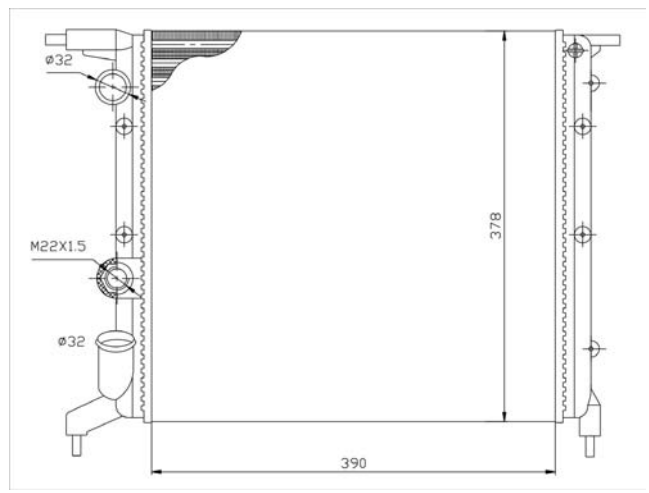

TYC 728-0032

Inlet: 32
Outlet: 32
Core: 390x378x23
OE: 7701034770

RENAULT CLIO I (B57/C57) 05/1990 - 09/1998