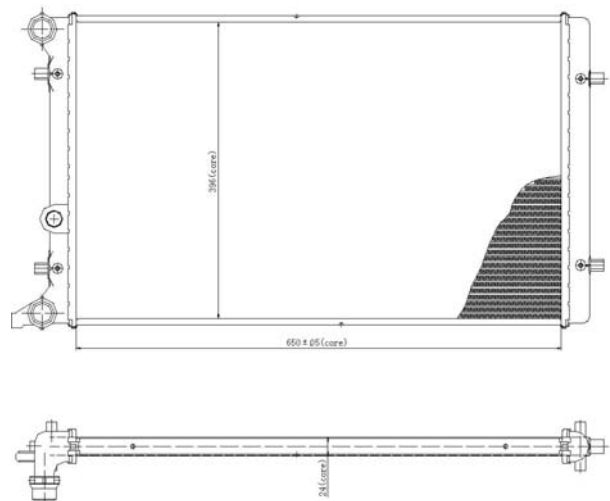

TYC 702-0015

Inlet: 33
Outlet: 33
Core: 650x396x24
OE: 1J0121253AD
VOLKSWAGEN GOLF V 10/2003 - 09/2008
VOLKSWAGEN BORA 10/1998 - 07/2005
VOLKSWAGEN GOLF IV 08/1997 - 06/2005
SKODA OCTAVIA 02/2004
SKODA OCTAVIA 09/1996 - 01/2004