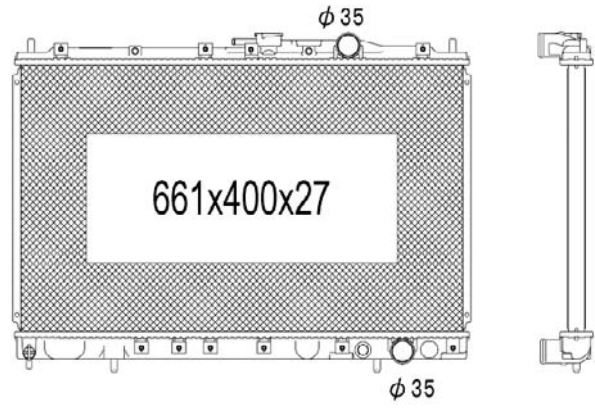

TYC 723-1014

Inlet: 35
Outlet: 35
Core: 661x400x27
OE: MB906092

MITSUBISHI SPACERUNNER (N1/N2) 10/1991 - 08/1999
MITSUBISHI SPACEWAGON (N3/N4) 05/1991 - 11/1998