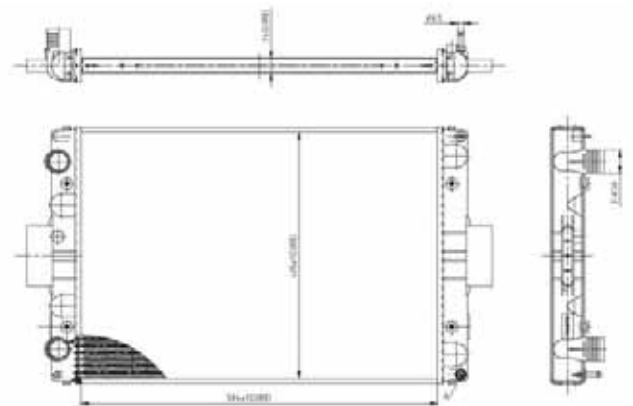

Inlet: 38
Outlet: 38
Core: 584x405x24
OE: 33541301000
52485173CL49

DAEWOO LUBLIN III 01/1999 - 12/2007