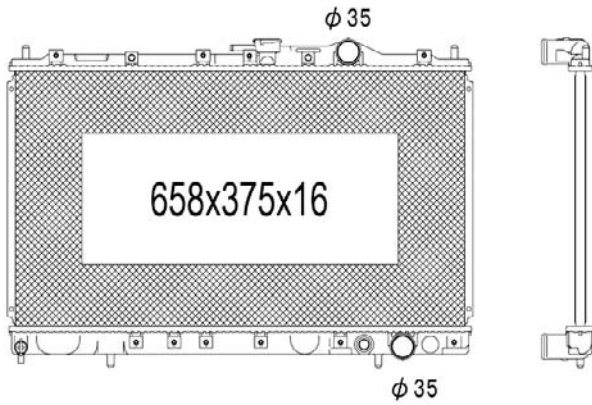

TYC 723-1002

Inlet: 35
Outlet: 35
Core: 658x375x16
OE: MB660212

MITSUBISHI SPACERUNNER (N1/N2) 10/1991 - 08/1999