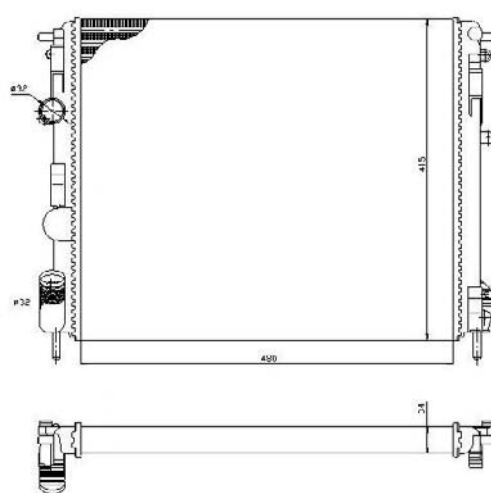

Inlet: 32
Outlet: 32
Core: 358x425x16
OE: 7700314382

RENAULT KANGOO I (FC/KC) 08/1997 - 01/2008

TYC 728-0053

Inlet: 32
Outlet: 32
Core: 480x415x34
OE: 8200033831
8200343476

RENAULT CLIO II / THALIA (BB/CB/LB/SB) 09/1998 - 05/2005
RENAULT KANGOO I (FC/KC) 08/1997 - 01/2008
NISSAN KUBISTAR (X76) 08/2003
DACIA LOGAN MCV 02/2007
DACIA SANDERO 06/2007

TYC 731-0002