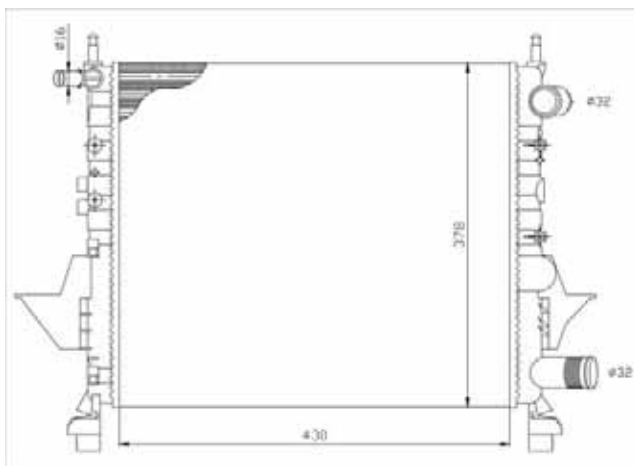

TYC 728-0041

Inlet: 32
Outlet: 32
Core: 430x378x23
OE: 7701045212

RENAULT TWINGO (C06) 03/1993 - 02/2007