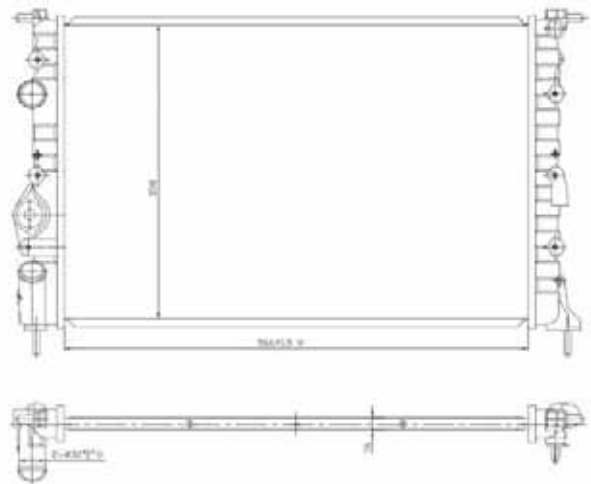

TYC 728-0027

Inlet: 32
Outlet: 32
Core: 358x566x16
OE: 7700838135

RENAULT SCENIC I (JA) 09/1999 - 08/2003
RENAULT MEGANE I (CPE/CONV) (DA/EA) 03/1996 - 08/2003
RENAULT MEGANE I (HB/SDN/WGN) (BA/LA/KA) 08/1995 - 08/2003