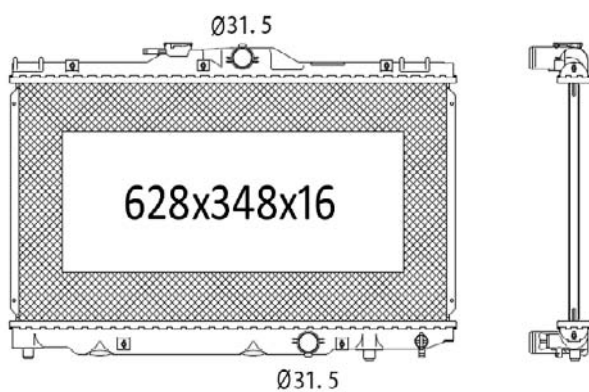

Inlet: 35
Outlet: 35
Core: 600x348x16
OE: 164000D220
TOYOTA AVENSIS (T25) 04/2003 - 01/2009
TOYOTA COROLLA (E12) 11/2001 - 02/2007

TYC 736-1025

Inlet: 32
Outlet: 32
Core: 628x348x16
OE: 164000D030
TOYOTA COROLLA (E11) 04/1997 - 01/2002

TYC 736-1026