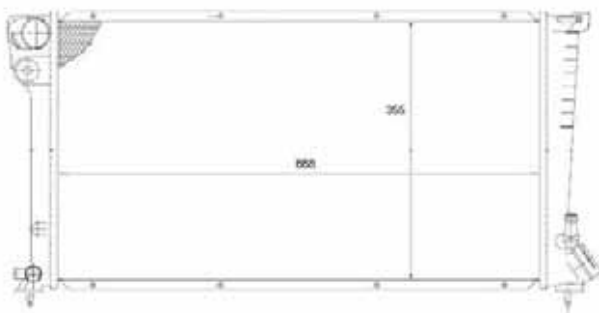

TYC 705-0002

Inlet: 40
Outlet: 40
Core: 668x355x26
OE: 133042
133058

PEUGEOT PARTNER (5/5F) 04/1996 - 03/2008
PEUGEOT 306 (7B/7E/N3/N5) 04/1993 - 04/2002
CITROEN XSARA (N1/N2) 04/1997 - 08/2005
CITROEN BERLINGO (M/MF) 07/1996 - 04/2008