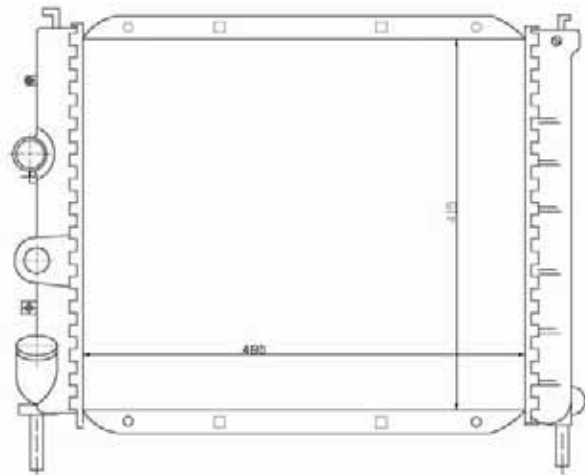

TYC 728-0008-R

Inlet: 27
Outlet: 27
Core: 480x415x34
OE: 7700417175

RENAULT CLIO II / THALIA (BB/CB/LB/SB) 09/1998 - 05/2005