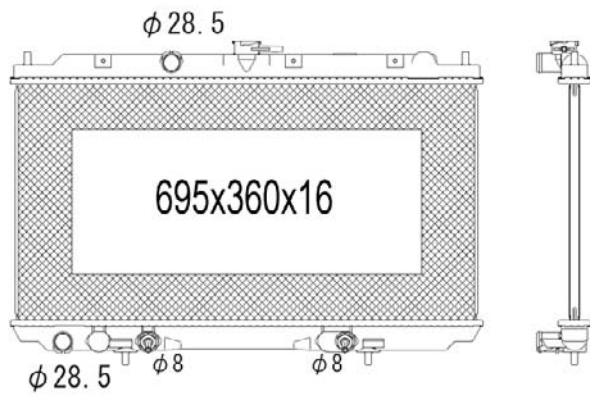

TYC 724-1015