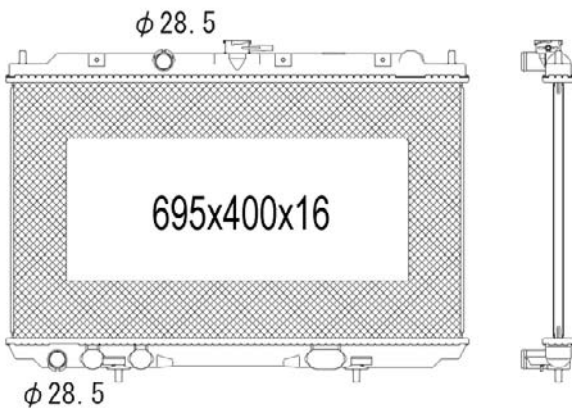

TYC 724-1003

Inlet: 36
Outlet: 36
Core: 695x360x25
OE: 214102F600
21400EQX00

NISSAN PRIMERA (P11/WP11) 06/1996 - 12/2001

TYC 724-1004

Inlet: 36
Outlet: 36
Core: 695x360x25
OE: 21410BN300
21410BN301
21410BN302

NISSAN PRIMERA (P12/WP12) 01/2002
NISSAN ALMERA (N16) 01/2000 - 03/2007

TYC 724-1005

Inlet: 29
Outlet: 29
Core: 695x400x16
OE: 21410BU001
21410BU000

NISSAN ALMERA TINO (V10) 08/2000

TYC 724-1006

Inlet: 29
Outlet: 29
Core: 445x380x16
OE: 21410AX200

NISSAN MICRA (K12) 01/2003

TYC 724-1007

Inlet: 29
Outlet: 29
Core: 695x360x16
OE: 21410BN700

NISSAN ALMERA (N16) 01/2000 - 03/2007

TYC 724-1008

Inlet: 36
Outlet: 36
Core: 686x450x25
OE: 214108H800

NISSAN X-TRAIL (T30) 06/2001