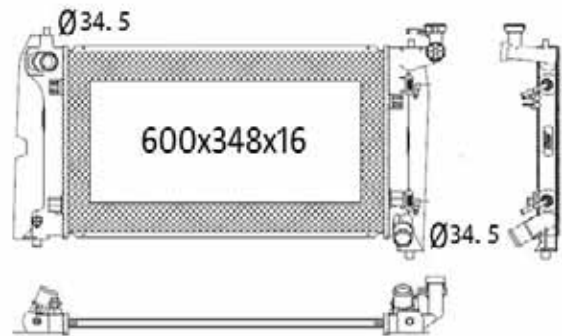

TYC 736-1021

Inlet: 34
Outlet: 34
Core: 650x318x16
OE: 1640022110
TOYOTA MR2 (W3) 04/2000 - 10/2005

TYC 736-1022

Inlet: 39
Outlet: 39
Core: 738x425x16
OE: 1640027050
TOYOTA AVENSIS (T25) 04/2003 - 01/2009
TOYOTA AVENSIS VERSO (AC) 08/2001
TOYOTA AVENSIS (T22) 09/1997 - 03/2003

TYC 736-1023

Inlet: 31
Outlet: 31
Core: 638x350x25
OE: 164007A080
164007A060
TOYOTA CELICA (T20) 11/1993 - 11/1999

TYC 736-1024

Inlet: 35
Outlet: 35
Core: 600x348x16
OE: 164000D220
TOYOTA AVENSIS (T25) 04/2003 - 01/2009
TOYOTA COROLLA (E12) 11/2001 - 02/2007

TYC 736-1025

Inlet: 32
Outlet: 32
Core: 628x348x16
OE: 164000D030
TOYOTA COROLLA (E11) 04/1997 - 01/2002

TYC 736-1026

Inlet: 28
Outlet: 28
Core: 565x325x16
OE: 1640011350
1640011380
TOYOTA STARLET (EP91) 04/1996 - 03/1999
TOYOTA STARLET (P8) 12/1989 - 03/1996