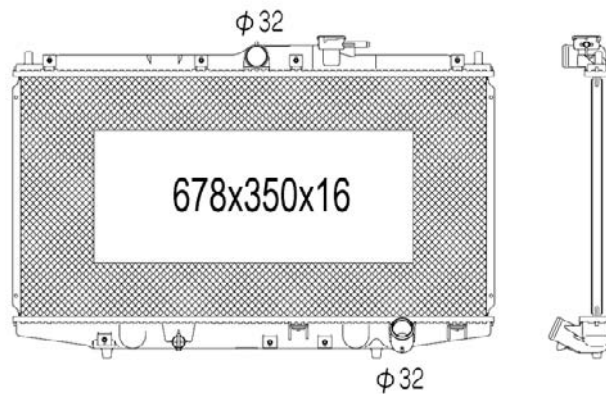

TYC 712-1002

Inlet: 32
Outlet: 32
Core: 678x350x16
OE: 19010PCA013
19010PDAAE01 HONDA ACCORD VII (CG/CH) 10/1998 - 12/2002