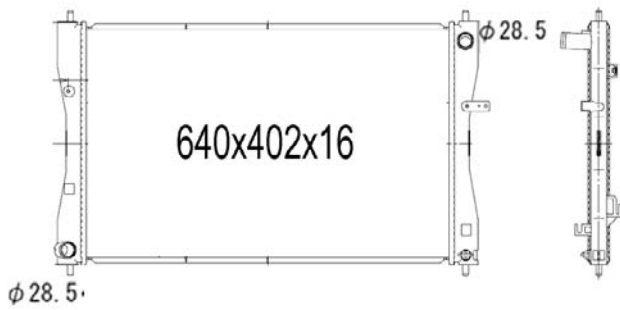

TYC 723-1007