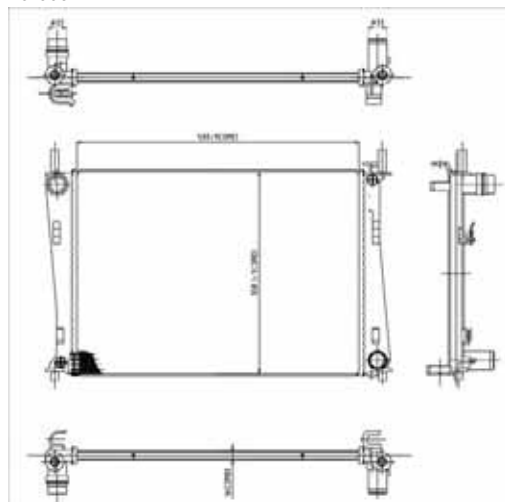

Inlet: 28
Outlet: 27
Core: 499x338x16
OE: 1214784
2S6H8005BB
1206550

FORD FIESTA V (JH/JD) 11/2001 - 09/2008

TYC 710-0031

Inlet: 33
Outlet: 33
Core: 500x358x16
OE: 1222562
2S6H8005CC
1214785

MAZDA 2 (B2W) 04/2003 - 09/2007
FORD FUSION (JU) 08/2002
FORD FIESTA V (JH/JD) 11/2001 - 09/2008

TYC 710-0032