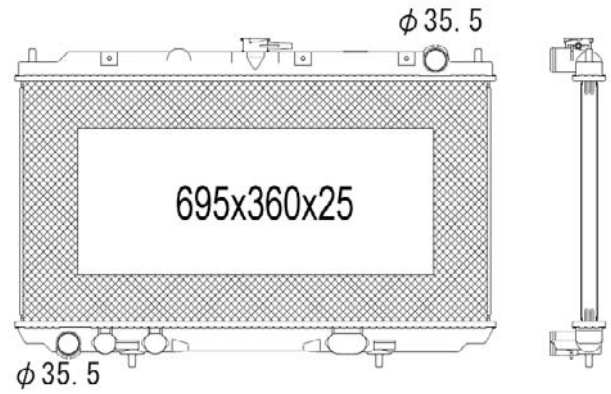

Inlet: 36
Outlet: 36
Core: 695x360x25
OE: 21410BN300
21410BN301
21410BN302

NISSAN PRIMERA (P12/WP12) 01/2002
NISSAN ALMERA (N16) 01/2000 - 03/2007

TYC 724-1005