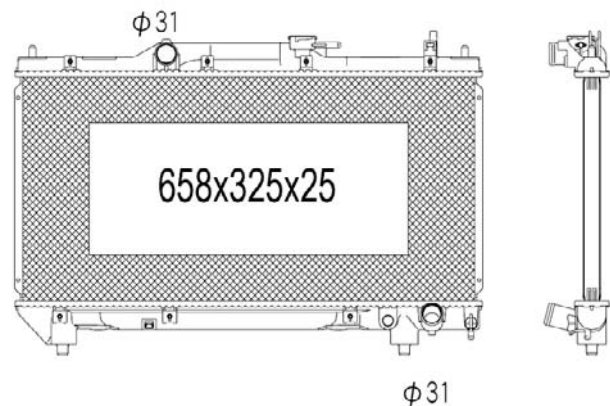

TYC 736-1019

Inlet: 31
Outlet: 31
Core: 658x325x25
OE: 1640003180

TOYOTA AVENSIS (T22) 09/1997 - 03/2003