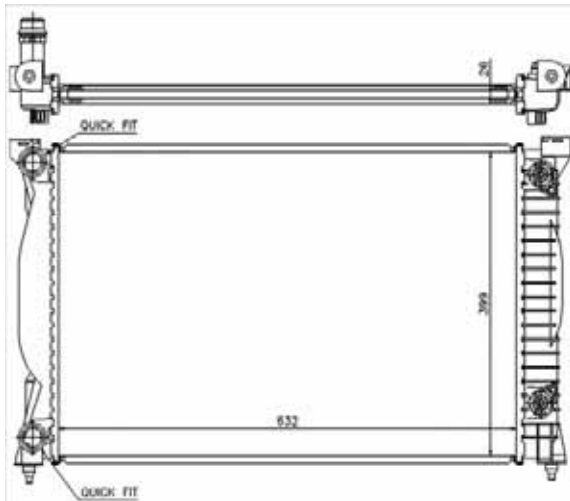

TYC 702-0014

Inlet: 33
Outlet: 33
Core: 632x399x26
OE: 8E0121251L
AUDI A4 (8E2/8E5) 11/2000 - 12/2004