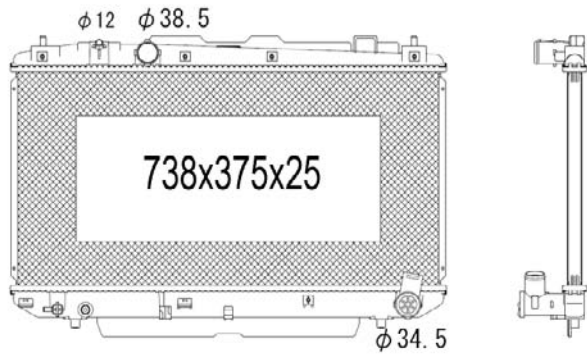

TYC 736-1009

Inlet: 31
Outlet: 31
Core: 488x350x16
OE: 1640023080
1640023100

TOYOTA YARIS (CP10) 04/1999 - 10/2005

TYC 736-1010

Inlet: 32
Outlet: 32
Core: 638x350x16
OE: 1640033070

TOYOTA YARIS (CP10) 04/1999 - 10/2005
TOYOTA YARIS VERSO (NC/LP2) 11/1999

TYC 736-1011

Inlet: 39
Outlet: 39
Core: 738x375x25
OE: 1640027060
1640027061

TOYOTA RAV4 II (XA2) 06/2000 - 10/2005

TYC 736-1012

Inlet: 35
Outlet: 35
Core: 738x375x16
OE: 1640028130
1640022120
1640022121

TOYOTA RAV4 II (XA2) 06/2000 - 10/2005

TYC 736-1013

Inlet: 31
Outlet: 31
Core: 488x350x16
OE: 1640021060
1640021080

TOYOTA YARIS (CP10) 04/1999 - 10/2005
TOYOTA YARIS VERSO (NC/LP2) 11/1999

TYC 736-1014

Inlet: 39
Outlet: 39
Core: 625x378x25
OE: 164000G031
164000G031

TOYOTA AVENSIS (T25) 04/2003 - 01/2009
TOYOTA COROLLA (E12) 11/2001 - 02/2007