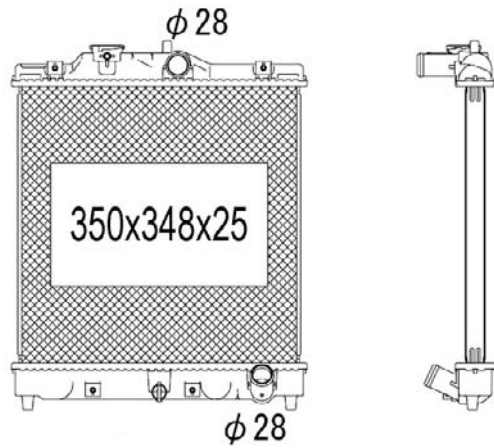

TYC 712-1008

Inlet: 28
Outlet: 28
Core: 350x348x25
OE: 19010P28A01 HONDA CIVIC V (EJ9/EK) 11/1995 - 02/2001
19010P28A03 HONDA CRX III (EH/EG) 03/1992 - 12/1998
19010P2J002 HONDA CIVIC IV (EG/EH) 10/1991 - 11/1995