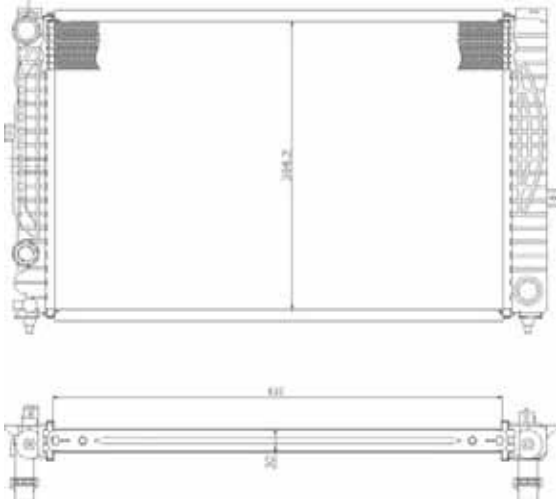

TYC 702-0010

Inlet: 33
Outlet: 33
Core: 632x415x34
OE: 8D0121251N
VOLKSWAGEN PASSAT (3B3/3B6) 11/2000 - 05/2005
VOLKSWAGEN PASSAT (3B2/3B5) 08/1996 - 11/2000
AUDI A6 (4B/C5) 01/1997 - 01/2005
AUDI A4 (8D2/8D5) 01/1995 - 09/2001