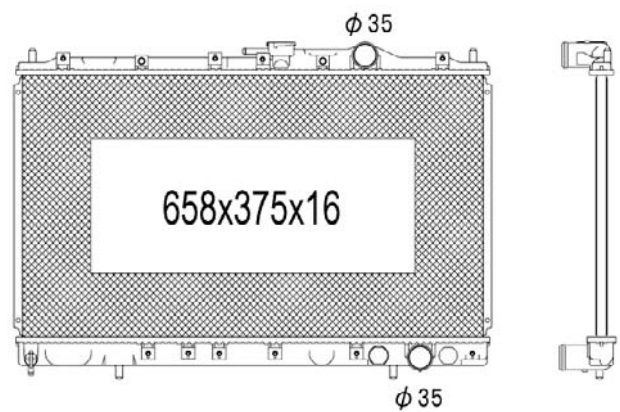

Inlet: 35
Outlet: 35
Core: 658x375x16
OE: MB924248
MITSUBISHI SPACERUNNER (N1/N2) 10/1991 - 08/1999