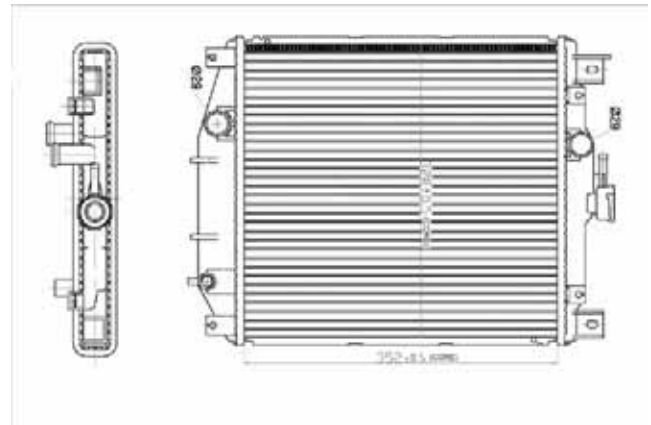

Inlet: 29
Outlet: 29
Core: 328x352x34
OE: 1770080E00

SUZUKI SWIFT II (EA/MA/AH/AJ) 03/1989 - 01/2005

TYC 735-0031