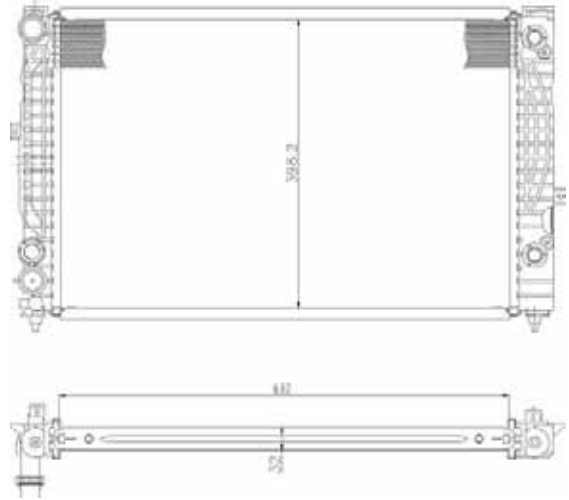

TYC 702-0009

Inlet: 33
Outlet: 33
Core: 632x398x32
OE: 8D0121251BC
VOLKSWAGEN PASSAT (3B3/3B6) 11/2000 - 05/2005
AUDI A6 (4B/C5) 01/1997 - 01/2005
AUDI A4 (8D2/8D5) 01/1995 - 09/2001