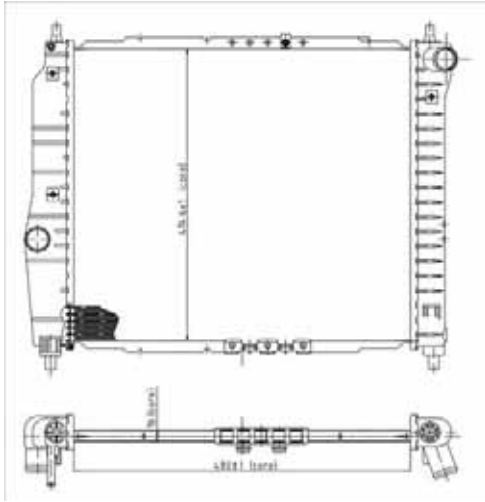

TYC 706-0021

Inlet: 34
Outlet: 34
Core: 480x415x16
OE: 96536523
96443475

DAEWOO KALOS (KLAS) 09/2002
CHEVROLET AVEO 05/2005
CHEVROLET KALOS 03/2005