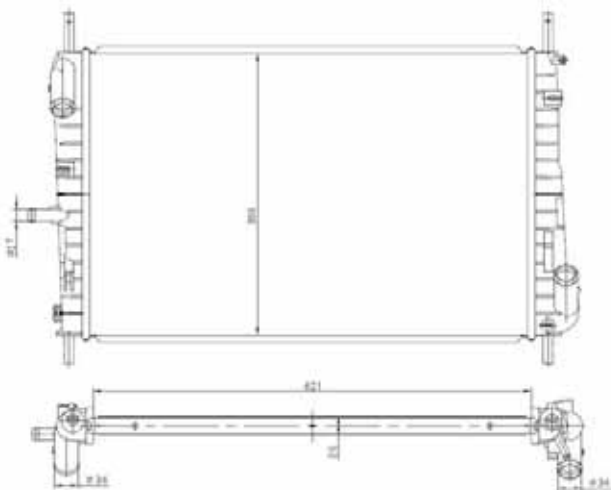

TYC 710-0047

Inlet: 34  
 Outlet: 34  
 Core: 621x388x26  
 OE: 1142812  
 XS7H8005ED  
 1115769

FORD MONDEO III (B5Y/BWY/B4Y) 11/2000 - 02/2007

TYC 710-0048

Inlet: 29  
 Outlet: 29  
 Core: 499x298x26  
 OE: 1107118  
 89FB8005AH  
 1004039