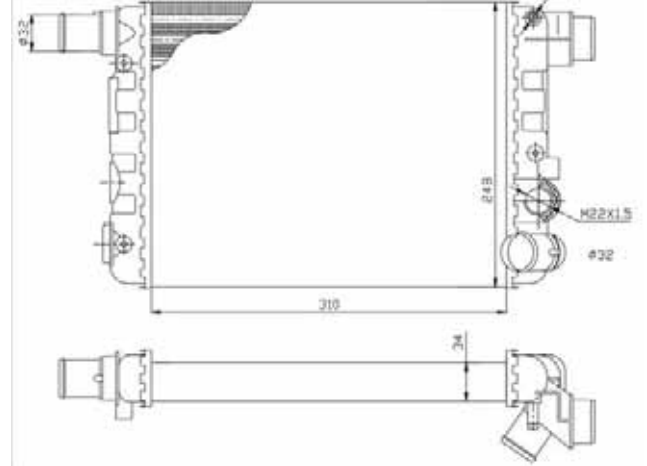

TYC 709-0009

Inlet: 32
Outlet: 32
Core: 310x248x34
OE: 46521746
7703429
7691587
FIAT CINQUECENTO (170) 07/1991 - 07/1999