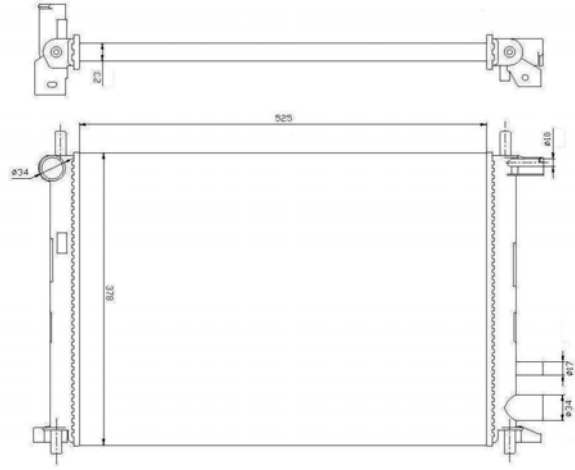

TYC 710-0054

Inlet 34 mm
Outlet 34 mm
Core 525x378x23
OE 1001859
96FB8005LD FORD Puma (EC_) 03/1997 - 06/2002
1098857 FORD Fiesta IV (JA/JB) 08/1995 - 03/2002