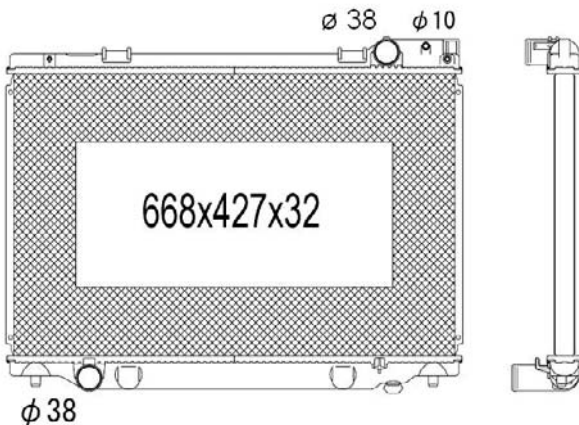

TYC 736-1031

Inlet: 38
Outlet: 38
Core: 668x427x32
OE: 1640076072
1640076071
1640064680

TOYOTA PREVIA (TCR1/TCR2) 05/1990 - 08/2000

TYC 737-0003