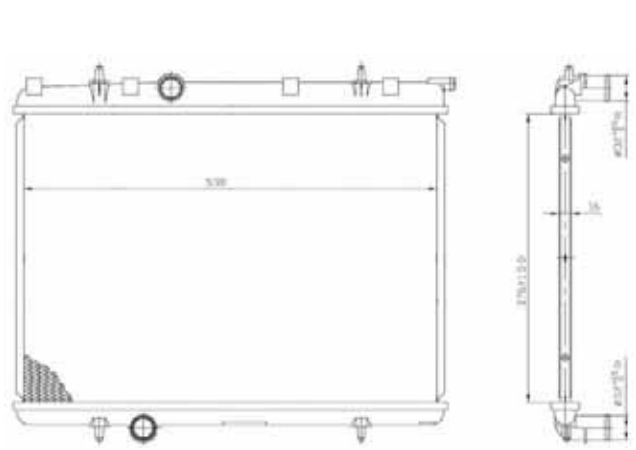

TYC 726-0009

Inlet: 32
Outlet: 32
Core: 538x376x16
OE: 1330G0

PEUGEOT 206 (2A/2C/2E/2K) 08/1998