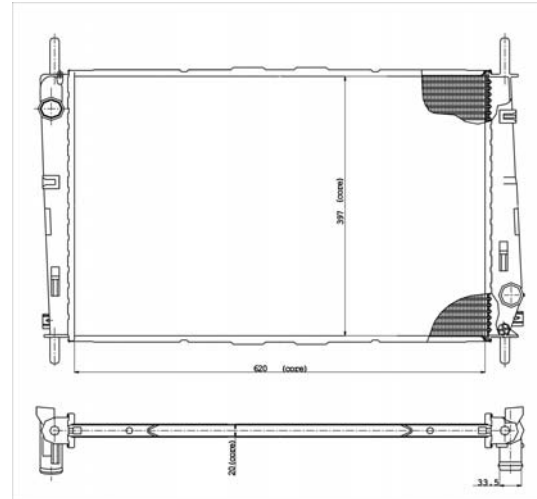

TYC 710-0046

Inlet: 34
Outlet: 34
Core: 620x397x20
OE: 1142808
1S7H8005AD
1124902

FORD MONDEO III (B5Y/BWY/B4Y) 11/2000 - 02/2007