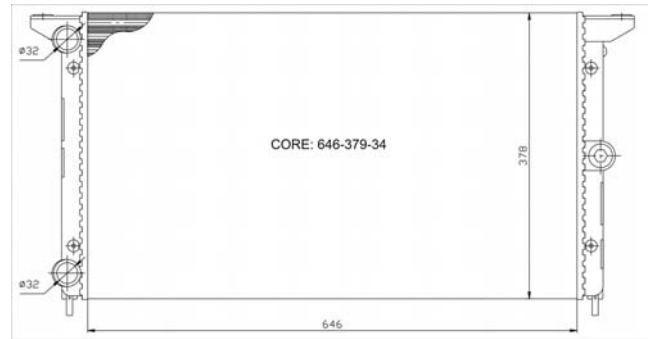

TYC 737-0014

Inlet: 32  
 Outlet: 32  
 Core: 646x378x34  
 OE: 7M0121253B

VOLKSWAGEN SHARAN (7M8/7M9/7M6) 05/1995

TYC 737-0015

Inlet: 32  
 Outlet: 32  
 Core: 646x378x34  
 OE: 7M0121253K

VOLKSWAGEN SHARAN (7M8/7M9/7M6) 05/1995