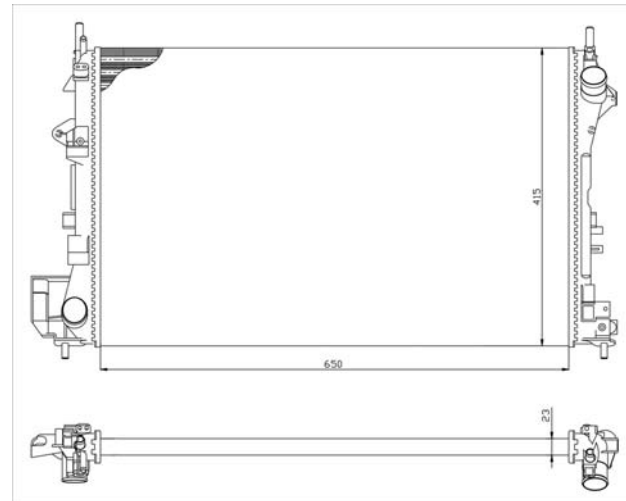

Inlet: 35
Outlet: 35
Core: 540x378x32
OE: 1300236
9201955

OPEL TIGRA B TWIN-TOP 06/2004
OPEL CORSA C (F08/F68) 09/2000 - 06/2006

TYC 725-0009

Inlet: 35
Outlet: 35
Core: 650x415x23
OE: 1300244
24418338

OPEL SIGNUM 05/2003
OPEL VECTRA C 04/2002 - 07/2008

TYC 725-0010