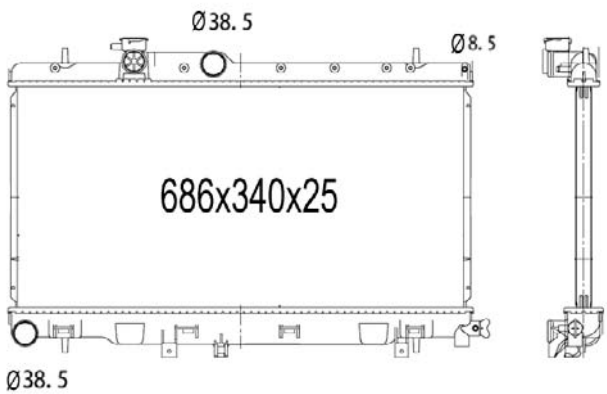

TYC 734-1007

Inlet: 39
Outlet: 39
Core: 686x340x25
OE: 45111FE101
45111FE102
45111FE100

SUBARU IMPREZA (GD/GG) 10/2000