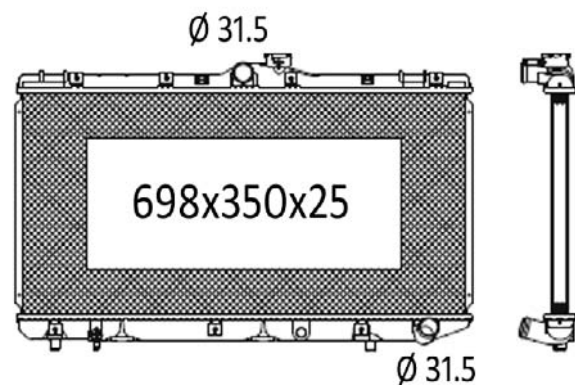

Inlet: 32
Outlet: 32
Core: 698x350x25
OE: 1640064630
1640064650
164006A070

TOYOTA COROLLA (E11) 04/1997 - 01/2002
TOYOTA COROLLA (E10) 05/1992 - 04/1997