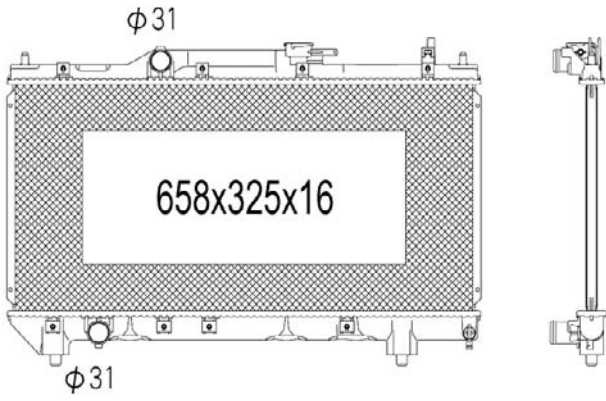

TYC 736-1003

Inlet: 31
Outlet: 31
Core: 658x325x16
OE: 1640002310
1640002270

TOYOTA AVENSIS (T22) 09/1997 - 03/2003