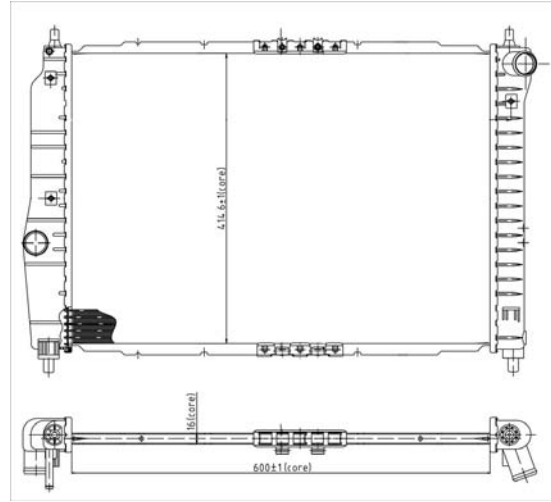

TYC 706-0022

Inlet: 34
Outlet: 34
Core: 600x415x16
OE: 96536525

DAEWOO KALOS (KLAS) 09/2002
CHEVROLET AVEO 05/2005