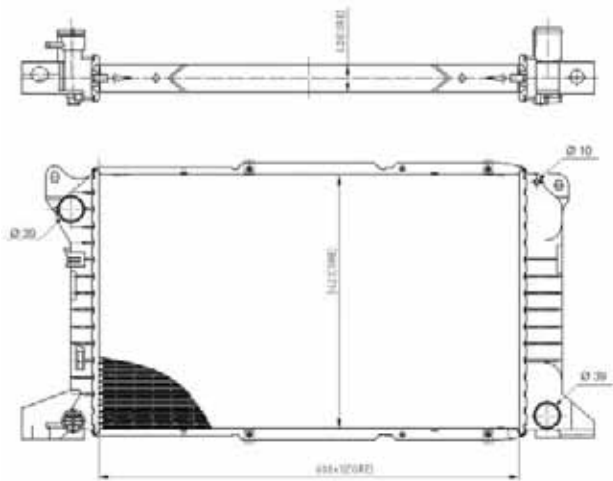

FORD FIESTA IV (JA/JB) 08/1995 - 03/2002

TYC 710-0052

Inlet: 34  
Outlet: 34  
Core: 598x361x26  
OE: 1091934  
98AB8005MF  
1061192

FORD FOCUS I (DAW/DBW/DNW) 10/1998 - 11/2004

TYC 710-0053

Inlet: 39  
Outlet: 39  
Core: 600x362x40  
OE: 1671826  
94VB8005GC