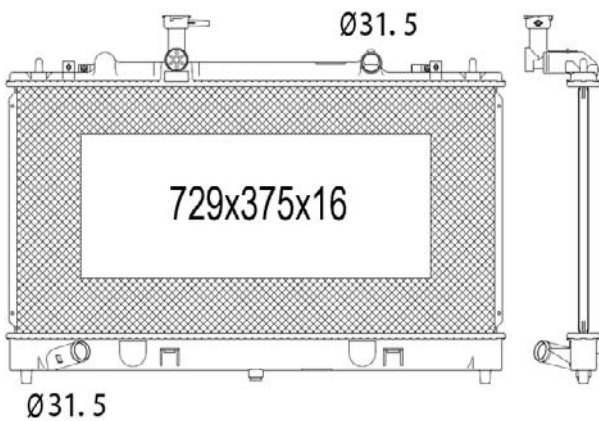

TYC 720-1006

Inlet: 32
Outlet: 32
Core: 729x375x16
OE: RF5C15200

MAZDA 6 (GG/GY) 08/2002 - 07/2007