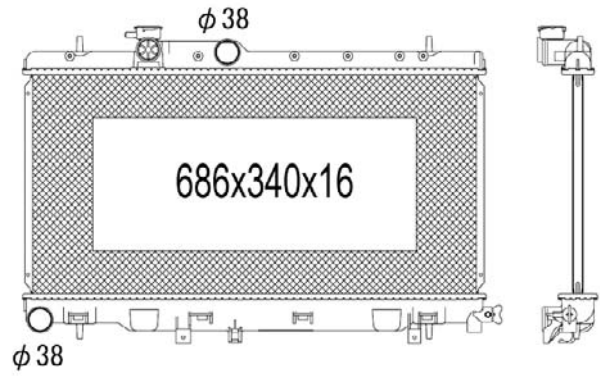

Inlet: 38
Outlet: 38
Core: 686x340x16
OE: 45111FE080
45111AE010
45111AE011

SUBARU IMPREZA (GD/GG) 10/2000
SUBARU OUTBACK (BE/BH) 08/2000 - 08/2003
SUBARU LEGACY III (BE/BH) 10/1998 - 08/2003

TYC 734-1011