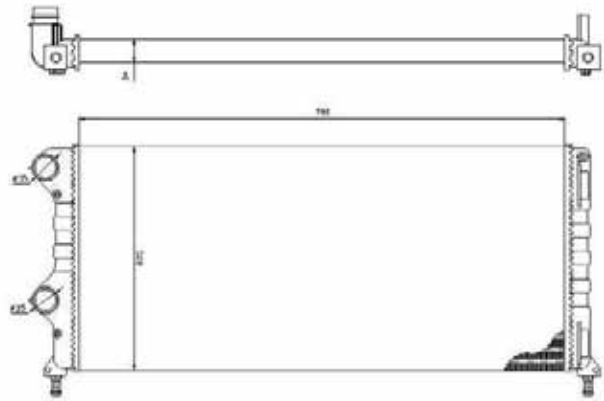

TYC 709-0014-R

Inlet: 38
Outlet: 38
Core: 790x415x34
OE: 1301HS
1301N0
1301N2

PEUGEOT BOXER (230) 04/2002 - 03/2006
PEUGEOT BOXER (230) 03/1994 - 04/2002
FIAT DUCATO (230) 04/2002 - 03/2006
FIAT DUCATO (230) 03/1994 - 04/2002
CITROËN JUMPER (230) 04/2002 - 03/2006

TYC 709-0015-R

Inlet: 35
Outlet: 35
Core: 700x322x34
OE: 46807378

FIAT DOBLO (119/223) 03/2001 - 02/2010

TYC 710-0025

Inlet: 28
Outlet: 28
Core: 501x278x16
OE: 1098808
XS6H8005DA
1001855

FORD FIESTA IV (JA/JB) 08/1995 - 03/2002

TYC 710-0026

Inlet: 34
Outlet: 34
Core: 501x278x16
OE: 1111384
XS6H8005EB
1001857

FORD FIESTA IV (JA/JB) 08/1995 - 03/2002

TYC 710-0027

Inlet: 33
Outlet: 33
Core: 499x364x26
OE: 1124283
97FB8005AB
1042588

FORD FIESTA IV (JA/JB) 08/1995 - 03/2002

TYC 710-0028

Inlet: 36
Outlet: 36
Core: 499x298x26
OE: 7138824
92FB8005KC
1668911

FORD FIESTA III (GFJ) 01/1989 - 01/1997