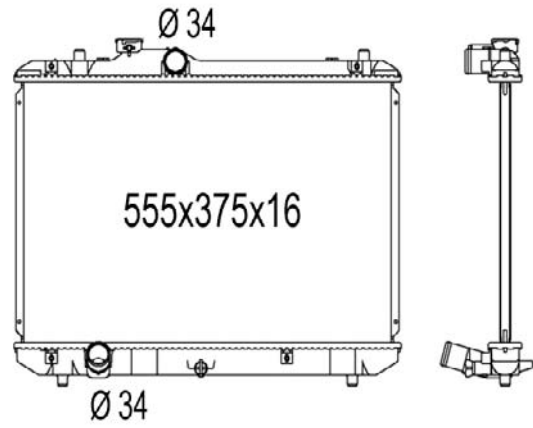

TYC 735-1003

Inlet: 34
Outlet: 34
Core: 555x375x16
OE: 1770063J00

SUZUKI SWIFT III (SG) 02/2005