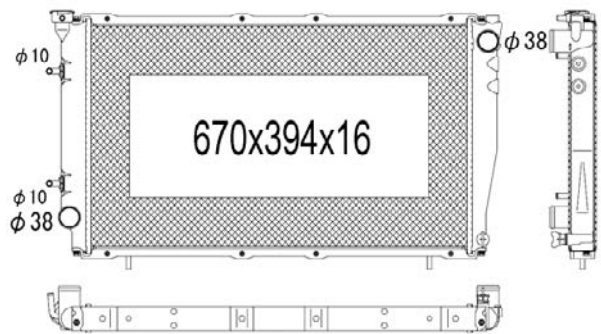

TYC 734-1006

Inlet: 38
Outlet: 38
Core: 670x394x16
OE: 45199AC250
45199AC210

SUBARU LEGACY III (BE/BH) 10/1998 - 08/2003