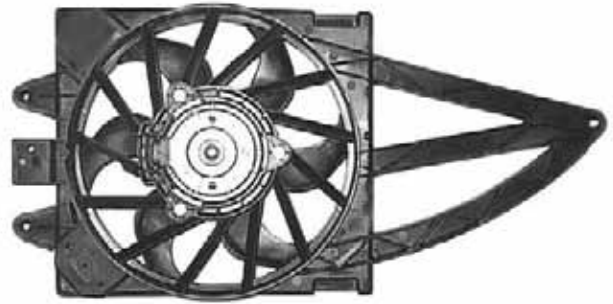

FIAT Seicento (187) 01/1999 - 12/2005  
 FIAT Seicento (187) 01/1998 - 12/2005  
 FIAT Cinquecento (170) 07/1991 - 07/1999

TYC 809-1022

**Cooling Fan details**  
 Blade diameter: 315 mm  
 Function: PULL FAN  
 OE: 51732070