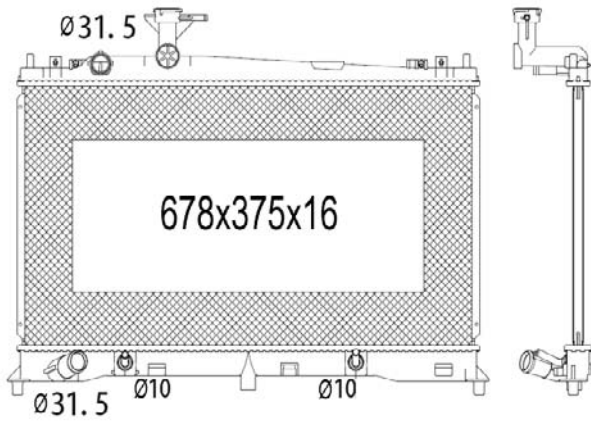

TYC 720-1008

Inlet: 32
Outlet: 32
Core: 678x375x16
OE: LF2115200
LF2115200A

MAZDA 6 (GG/GY) 08/2002 - 07/2007

TYC 720-1009