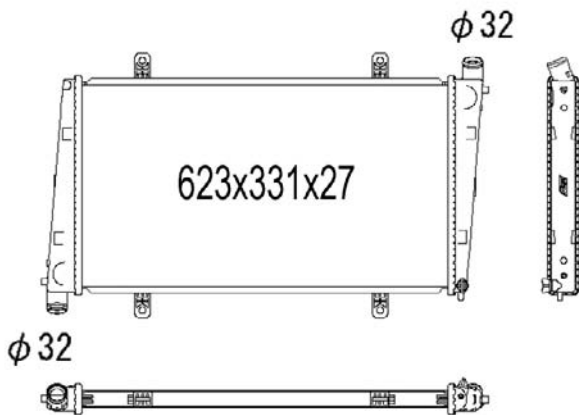

Inlet: 32
Outlet: 32
Core: 623x331x27
OE: 8602117
8602116

VOLVO S40/V40 (VS/VW) 07/1995 - 01/2004

TYC 738-1002