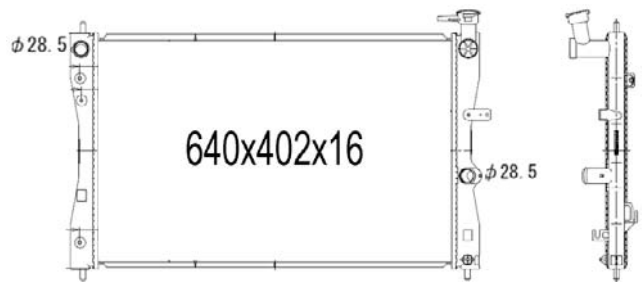

Inlet: 29
Outlet: 29
Core: 640x402x16
OE: MN130393

SMART FORFOUR 01/2004
MITSUBISHI COLT VI 06/2004 - 11/2008