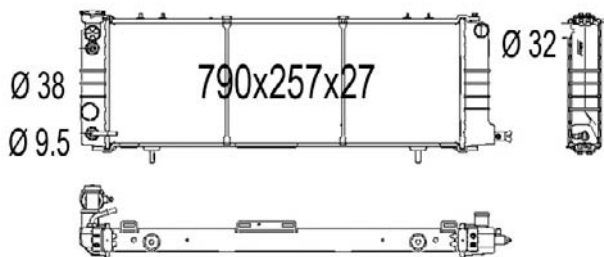

TYC 716-1001

Inlet: 32
Outlet: 38
Core: 790x257x27
OE: 52079682AE JEEP CHEROKEE (XJ) 10/1984 - 08/2001
52004921
52028133