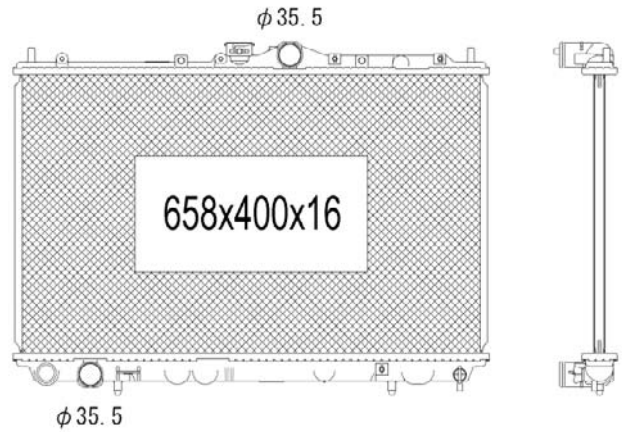

TYC 723-1010

Inlet: 36  
 Outlet: 36  
 Core: 658x400x16  
 OE: MB925637  
 MR299522  
 MITSUBISHI CARISMA (DA) 07/1995 - 06/2006

TYC 723-1011

Inlet: 36  
 Outlet: 36  
 Core: 718x375x25  
 OE: MR212454  
 MR281667  
 MITSUBISHI GALANT VI (EA) 09/1996 - 10/2004