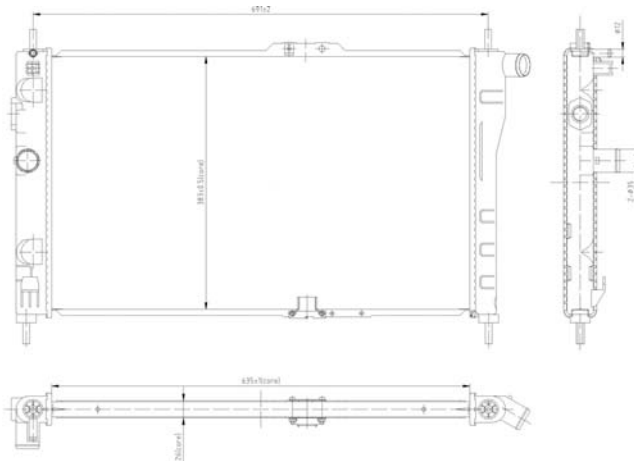

Inlet: 34
Outlet: 34
Core: 654x383x16
OE: 96181369

DAEWOO NUBIRA I (KLAJ) 05/1997 - 08/1999

TYC 706-0018

Inlet: 35
Outlet: 35
Core: 635x383x26
OE: 96144847
96144850

DAEWOO CIELO 02/1995 - 08/1997
DAEWOO NEXIA (KLETN) 02/1995 - 08/1997

TYC 706-0019