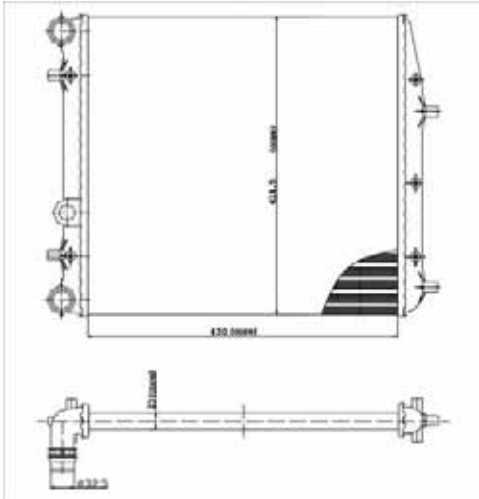

TYC 737-0013

Inlet: 33
Outlet: 33
Core: 430x415x23
OE: 6Q0121253J

VOLKSWAGEN POLO (9N) 10/2001 - 06/2009
SKODA FABIA (6Y2/6Y3/6Y5) 08/1999 - 12/2006
SEAT CORDOBA (6L2) 09/2002 - 07/2009
SEAT IBIZA IV (6L1) 02/2002 - 07/2009