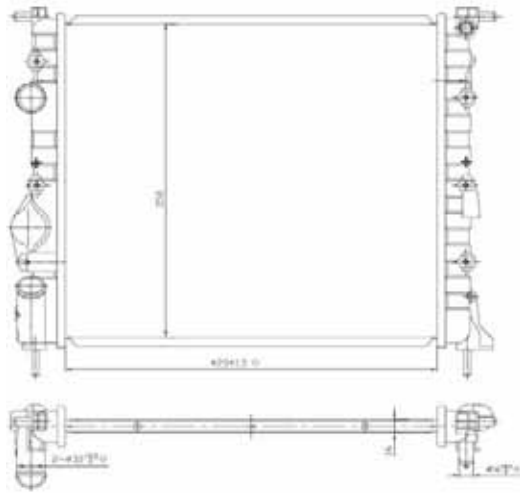

TYC 728-0052