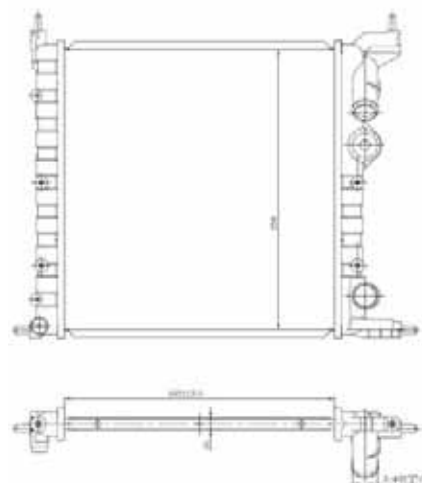

TYC 728-0030

Inlet: 32
Outlet: 32
Core: 358x345x16
OE: 7701034768

RENAULT CLIO I (B57/C57) 05/1990 - 09/1998