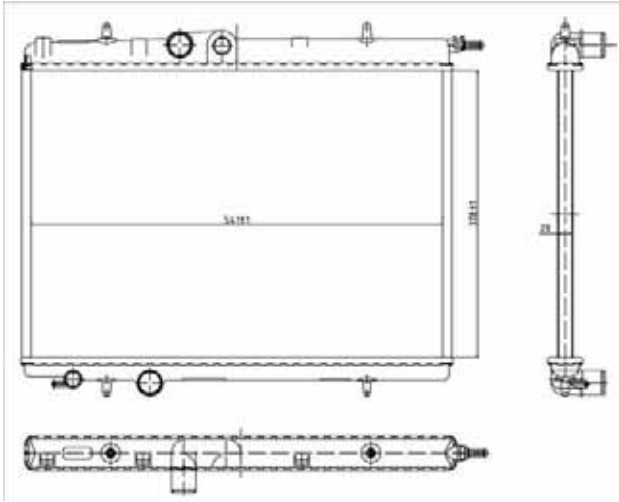

TYC 726-0007

Inlet: 32
Outlet: 32
Core: 541x378x20
OE: 1330H5
1330F8

PEUGEOT 206 (2A/2C/2E/2K) 08/1998