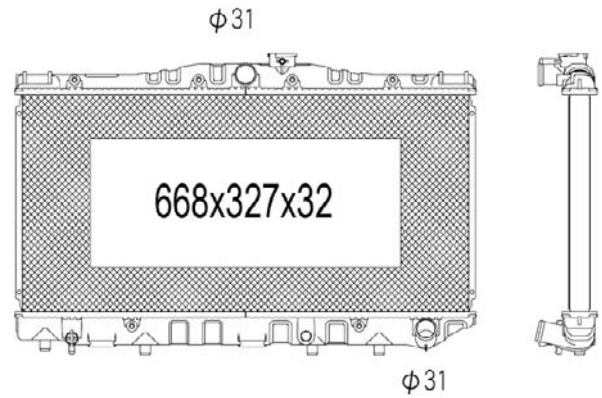

TYC 736-1030

Inlet: 31
Outlet: 31
Core: 668x327x32
OE: 1640064140
1640064170
1640064060

TOYOTA CARINA II (T17) 12/1987 - 06/1993
TOYOTA COROLLA (E9) 05/1987 - 06/1993
TOYOTA CAMRY (V1) 02/1983 - 01/1988
TOYOTA CARINA II (T15) 10/1983 - 05/1988
TOYOTA COROLLA (E8) 06/1983 - 05/1988