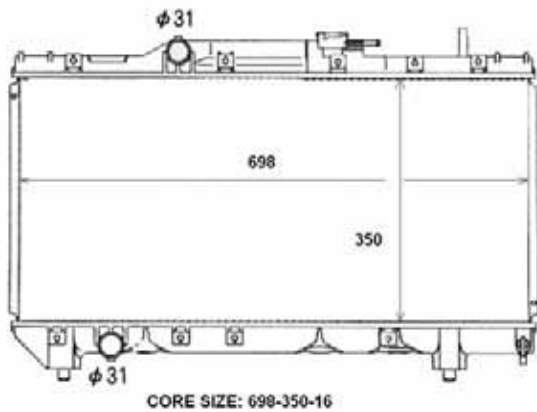

Inlet: 31
Outlet: 31
Core: 642x350x16
OE: 1653574010

TOYOTA COROLLA (E11) 04/1997 - 01/2002
TOYOTA COROLLA (E10) 05/1992 - 04/1997

TYC 736-0097

Inlet: 31
Outlet: 31
Core: 658x325x16
OE: 1640016470

TOYOTA CARINA E (T19) 04/1992 - 09/1997

TYC 736-0107