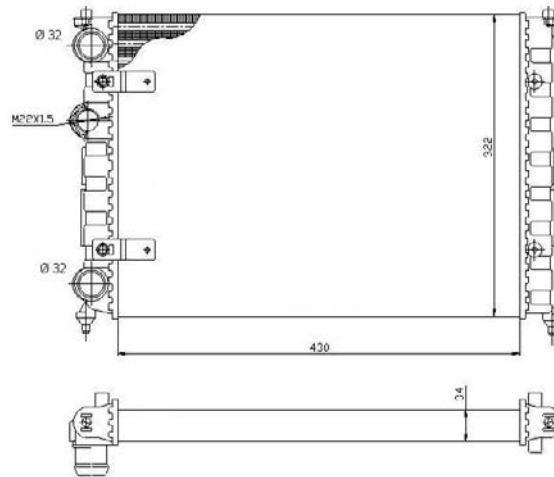

TYC 731-0002

Inlet: 32  
Outlet: 32  
Core: 646x378x23  
OE: 6K0121253AG  
6K0121253BC

SEAT CORDOBA (6K2/6K5) 05/1999 - 10/2002  
SEAT IBIZA III (6K1) 08/1999 - 02/2002

TYC 731-0004

Inlet: 32  
Outlet: 32  
Core: 430x322x34  
OE: 6K0121253J