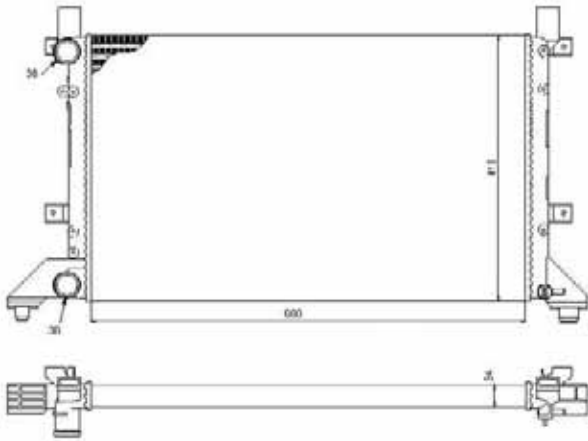

TYC 737-0056