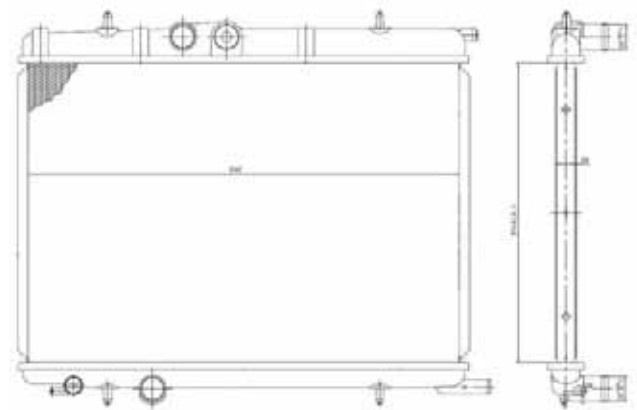

TYC 726-0006

Inlet: 32
Outlet: 32
Core: 542x376x26
OE: 1330H6
1330G1

PEUGEOT 206 (2A/2C/2E/2K) 08/1998