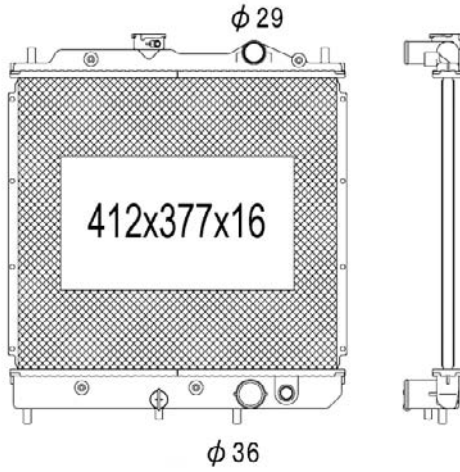

TYC 723-1013

Inlet: 29
Outlet: 36
Core: 412x377x16
OE: MB538540
MB660386

MITSUBISHI COLT III (C5) 04/1988 - 05/1992
MITSUBISHI LANCER IV (C6/C7) 04/1988 - 05/1994