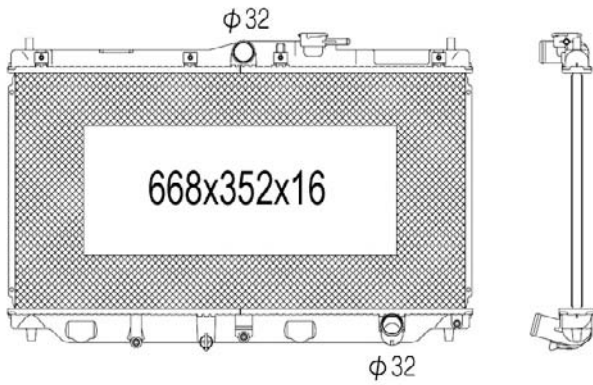

TYC 712-1007

Inlet: 32
Outlet: 32
Core: 668x352x16
OE: 19010PT0003 ROVER 600 (RH) 08/1993 - 02/1999
19010PT1003 HONDA ACCORD VI (CE/CF) 02/1996 - 10/1998
19010PT1004 HONDA ACCORD IV (CB3/CB7/CB8) 01/1990 - 12/1993