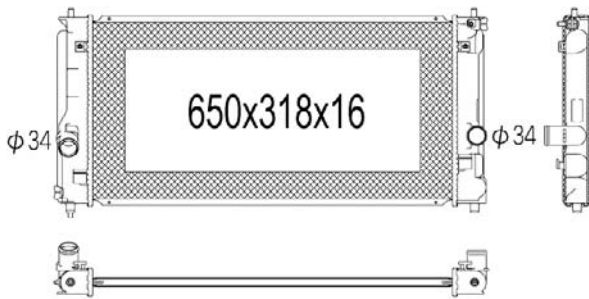

TYC 736-1021