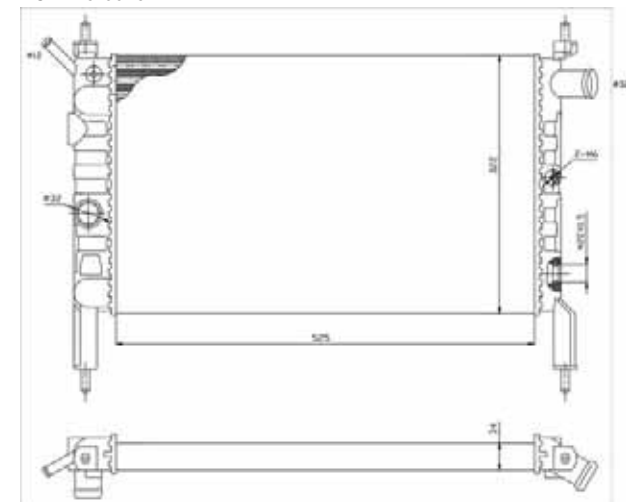

Inlet: 35
Outlet: 35
Core: 649x405x32
OE: 1300246
24418343

OPEL SIGNUM 05/2003
OPEL VECTRA C 04/2002 - 07/2008

TYC 725-0018