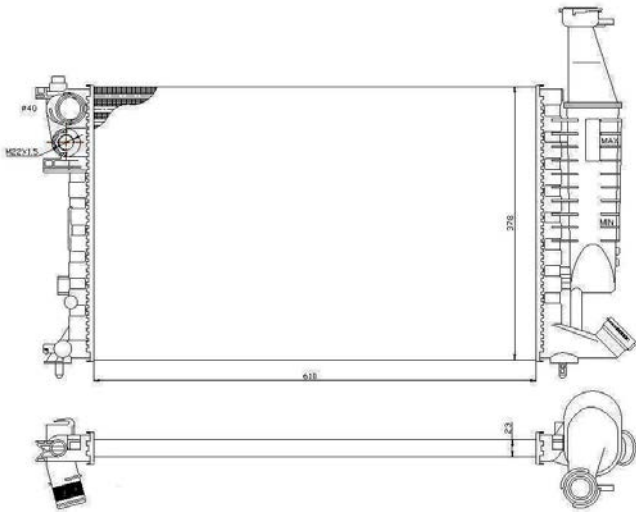

**TYC 705-0069**

Inlet 40 mm  
 Outlet 40 mm  
 Core 610x378x23  
 OE 133047  
 PEUGEOT Partner (5/5F) 04/1996 - 03/2008  
 CITROEN Berlingo (M/MF) 07/1996 - 04/2008

**TYC 705-0071-R**

Inlet 28 mm  
 Outlet 28 mm  
 Core 380x415x34  
 OE 1330E6  
 1330N6  
 PEUGEOT 1007 (KM) 04/2005  
 CITROEN C3 (FC) 02/2002  
 CITROEN C2 (JM) 09/2003