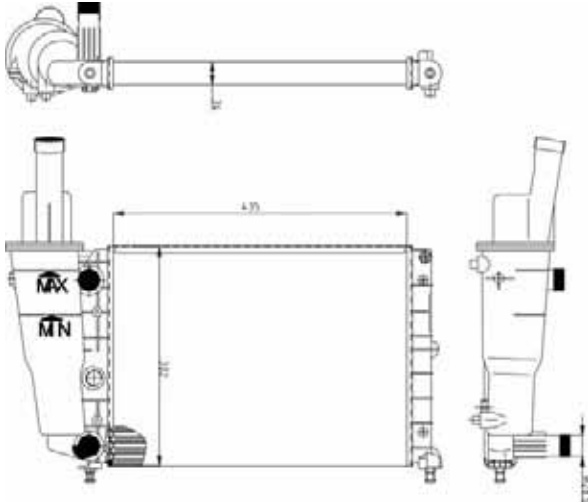

TYC 709-0004

Inlet: 29
Outlet: 29
Core: 435x322x34
OE: 46465015
7718660

LANCIA Y (840A) 11/1995 - 09/2003
FIAT PUNTO (176) 09/1993 - 09/1999