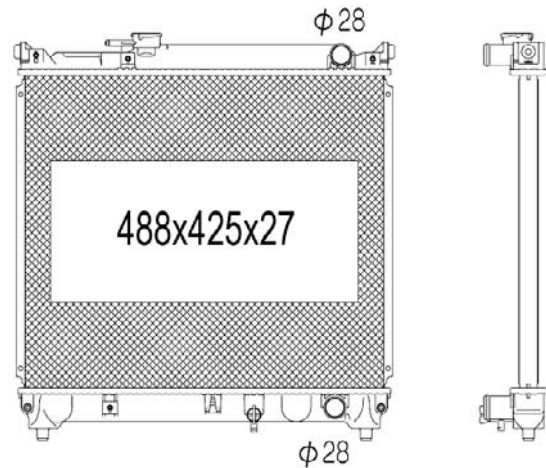

TYC 735-1007

Inlet: 28
Outlet: 28
Core: 488x425x27
OE: 1770056B00
1770056B01
1770086C01

SUZUKI VITARA (ET/TA) 07/1988 - 03/1998