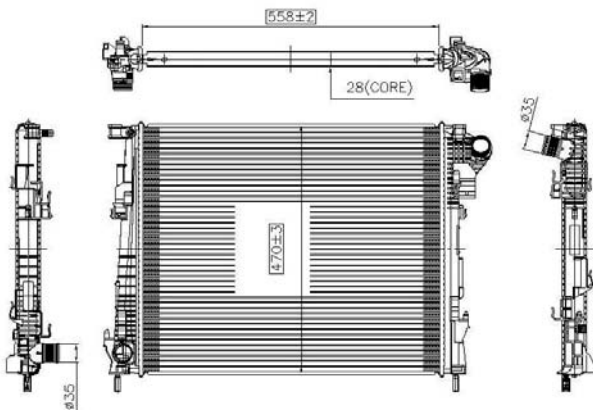

TYC 725-0032

Inlet: 35
Outlet: 35
Core: 558x470x28
OE: 4416948
93854164
8200411166

RENAULT TRAFIC II (EL/FL/JL) 03/2001
OPEL VIVARO (E7/F7/J7) 08/2001
NISSAN PRIMASTAR (X83) 09/2002