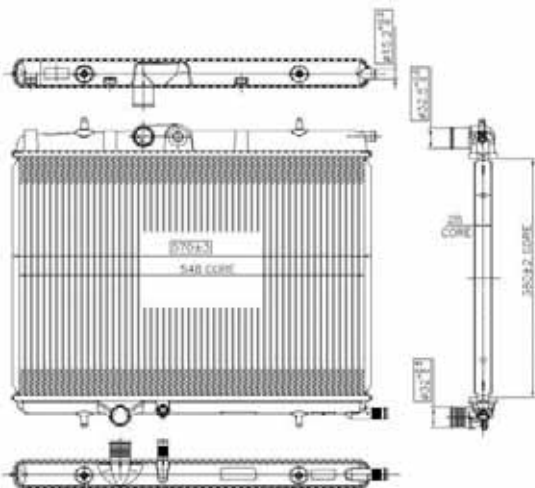

TYC 726-0016

Inlet: 32
Outlet: 32
Core: 548x380x28
OE: 133038
133040
133053

PEUGEOT 307 (3A/3C/3E/3H) 08/2000 - 08/2007
PEUGEOT 206 (2A/2C/2E/2K) 08/1998
PEUGEOT PARTNER (5/5F) 04/1996 - 03/2008
CITROEN C4 (LC/LA) 11/2004
CITROEN XSARA PICASSO (N68) 09/1999 - 01/2007