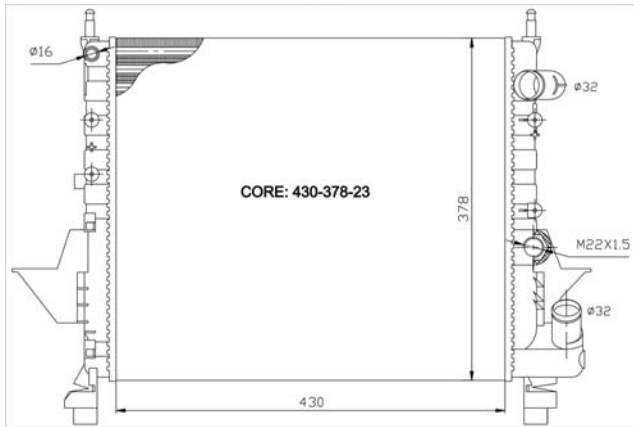

TYC 728-0035

Inlet: 32
Outlet: 32
Core: 430x378x23
OE: 7701036152

RENAULT TWINGO (C06) 03/1993 - 02/2007