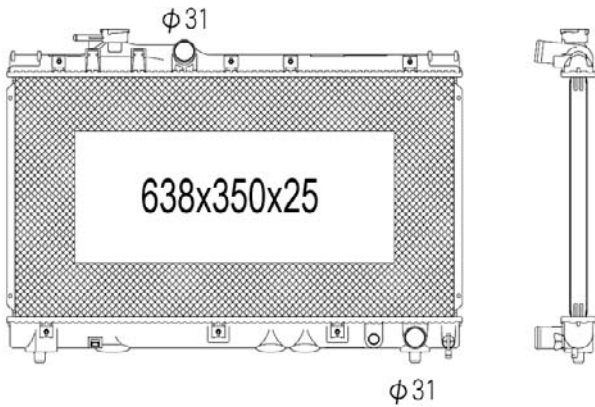

Inlet: 31
Outlet: 31
Core: 638x350x25
OE: 164007A080
164007A060
TOYOTA CELICA (T20) 11/1993 - 11/1999

TYC 736-1024