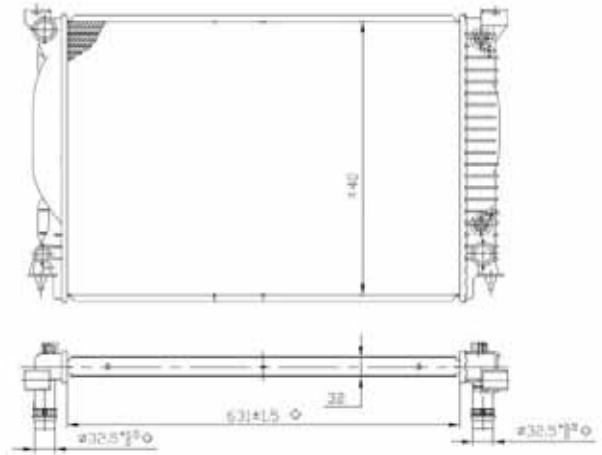

TYC 702-0021

Inlet: 33
Outlet: 33
Core: 631x440x32
OE: 8E0121251M
AUDI A6 (4F2/4F5) 01/2005
AUDI A4 (8E2/8E5) 11/2000 - 12/2004
AUDI A6 (4B/C5) 01/1997 - 01/2005