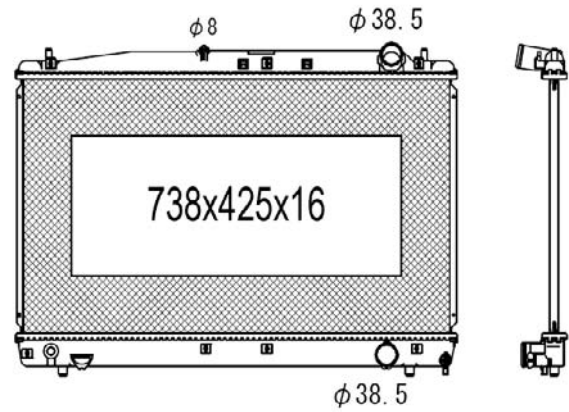

Inlet: 34
Outlet: 34
Core: 650x318x16
OE: 1640022110
TOYOTA MR2 (W3) 04/2000 - 10/2005

TYC 736-1022

Inlet: 39
Outlet: 39
Core: 738x425x16
OE: 1640027050
TOYOTA AVENSIS (T25) 04/2003 - 01/2009
TOYOTA AVENSIS VERSO (AC) 08/2001
TOYOTA AVENSIS (T22) 09/1997 - 03/2003

TYC 736-1023