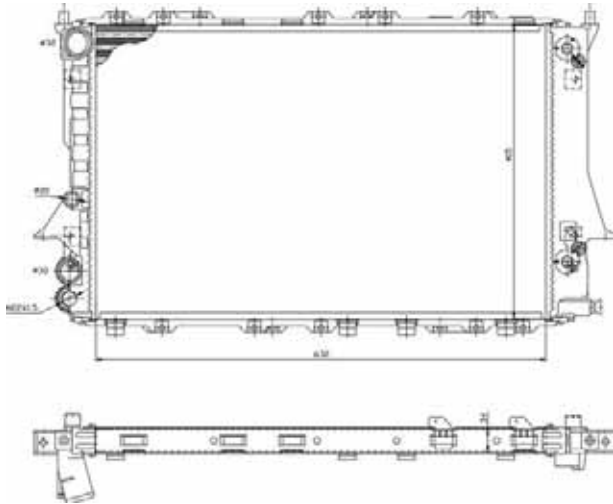

Inlet: 32  
 Outlet: 32  
 Core: 632x415x34      AUDI A6 (4A/C4) 06/1994 - 12/1997  
 OE: 4A0121251C      AUDI 100 (4A/C4) 12/1990 - 07/1994

TYC 702-0027

Inlet: 32  
 Outlet: 32  
 Core: 632x415x34      AUDI A6 (4A/C4) 06/1994 - 12/1997  
 OE: 4A0121251D      AUDI 100 (4A/C4) 12/1990 - 07/1994