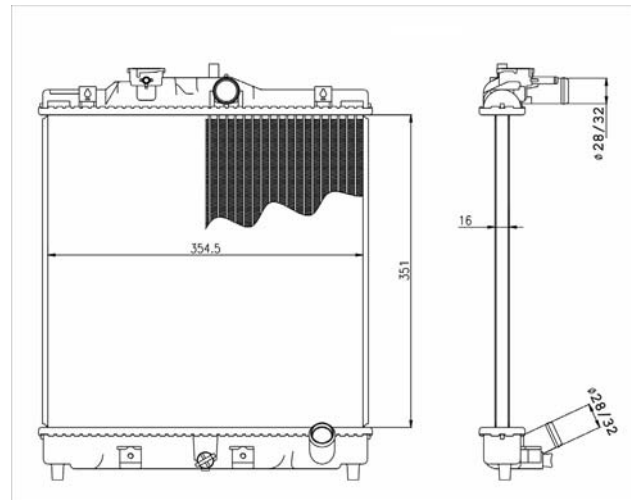

Inlet: 33
Outlet: 33
Core: 600x339x25
OE: YS4Z8005BB
98AB8005KF

FORD FOCUS I (DAW/DBW/DNW) 10/1998 - 11/2004

TYC 712-0052