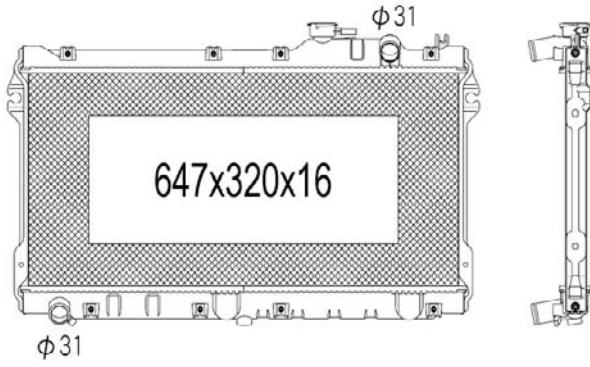

TYC 720-1002

Inlet: 31
Outlet: 31
Core: 647x320x16
OE: B61P15200A
BPE815200

MAZDA MX-5 I (NA) 09/1989 - 04/1998