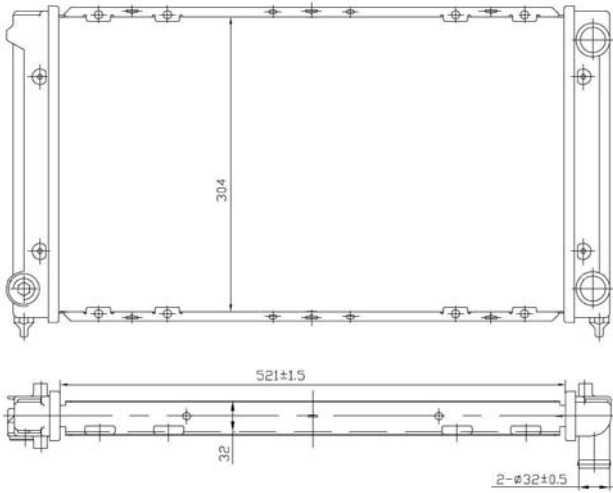

TYC 737-0019

Inlet: 32
Outlet: 32
Core: 521x304x32
OE: 353121253AL VOLKSWAGEN PASSAT (3A2/3A5) 02/1988 - 10/1996

TYC 737-0020