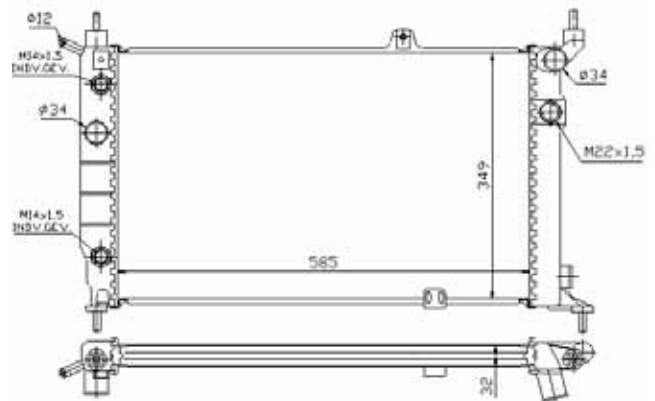

Inlet: 34
Outlet: 34
Core: 585x349x32
OE: 1300148
52459347
1300147
OPEL ASTRA F (51/52/53/54/55/56/57/58/59) 09/1991 - 09/1998

TYC 725-0003