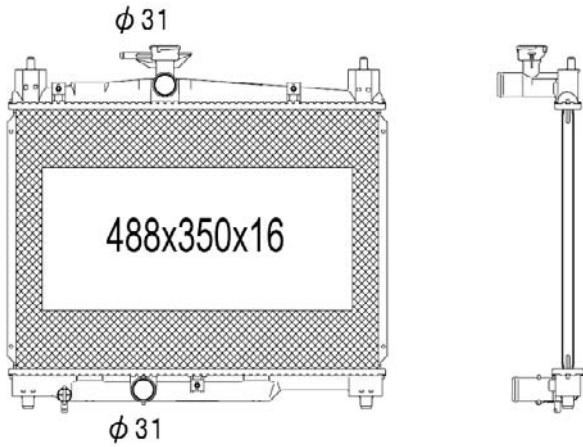

TYC 736-1009

Inlet: 31
Outlet: 31
Core: 488x350x16
OE: 1640023080
1640023100

TOYOTA YARIS (CP10) 04/1999 - 10/2005

TYC 736-1010