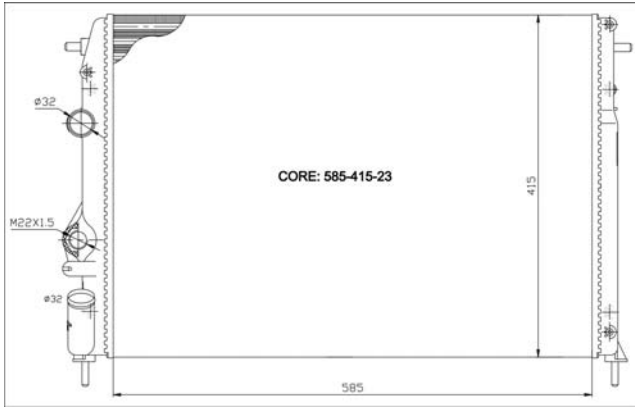

TYC 728-0009

Inlet: 32
Outlet: 32
Core: 585x415x23
OE: 7700425842

RENAULT SCENIC I (JA) 09/1999 - 08/2003
RENAULT MEGANE SCENIC (JA) 01/1997 - 10/1999
RENAULT MEGANE I (CPE/CONV) (DA/EA) 03/1996 - 08/2003
RENAULT MEGANE I (HB/SDN/WGN) (BA/LA/KA) 08/1995 - 08/2003