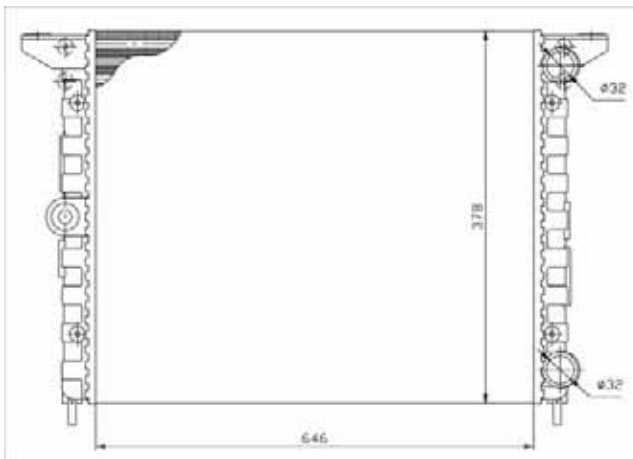

TYC 737-0014

Inlet: 32  
 Outlet: 32  
 Core: 646x378x34  
 OE: 7M0121253B

VOLKSWAGEN SHARAN (7M8/7M9/7M6) 05/1995

TYC 737-0015

Inlet: 32  
 Outlet: 32  
 Core: 646x378x34  
 OE: 7M0121253K

VOLKSWAGEN SHARAN (7M8/7M9/7M6) 05/1995