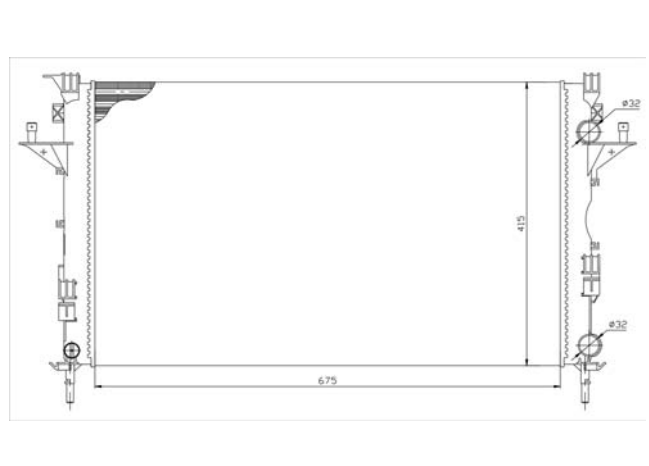

TYC 728-0049-R

Inlet: 32
Outlet: 32
Core: 675x415x34
OE: 8200008765

RENAULT ESPACE IV (JK) 11/2002
RENAULT VEL SATIS (EJO) 06/2002
RENAULT LAGUNA II (BG/KG) 03/2001 - 09/2007