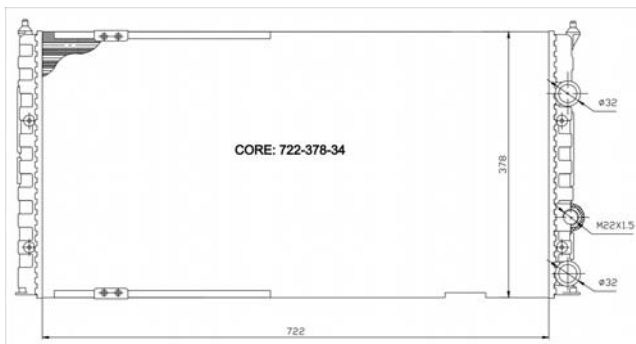

Inlet: 32
Outlet: 32
Core: 722x378x34
OE: 357121251B
VOLKSWAGEN PASSAT (3A2/3A5) 02/1988 - 10/1996

TYC 737-0012