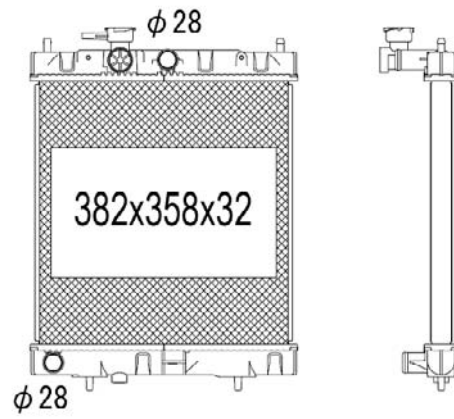

Inlet: 29
Outlet: 29
Core: 695x360x16
OE: 21460AV700
NISSAN PRIMERA (P12/WP12) 01/2002
NISSAN ALMERA (N16) 01/2000 - 03/2007

TYC 724-1016