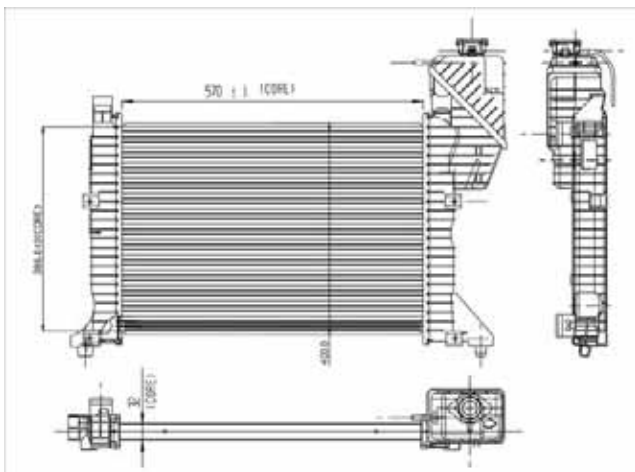

Inlet: 35
Outlet: 35
Core: 648x400x32
OE: F8B715200A
FEDG15200
E92Z8005E

MAZDA 626 III (GD/GV) 06/1987 - 09/1997

TYC 721-0003