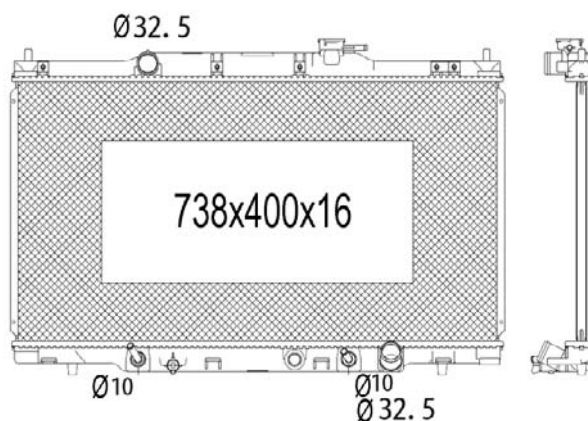

TYC 712-1006

Inlet: 33
Outlet: 33
Core: 738x400x16
OE: 19010PPAA51
19010PNB9011M
18010PNLGS1 HONDA CRV II (RD) 03/2002 - 09/2006