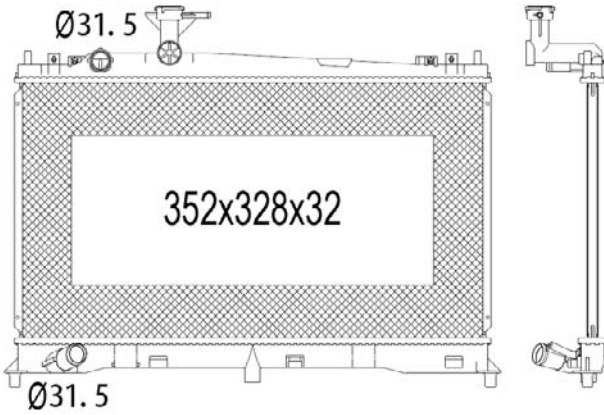

MAZDA DEMIO (DW) 08/1998

TYC 720-1004

Inlet: 32  
 Outlet: 32  
 Core: 678x375x16  
 OE: LF1715200  
 LF1715200A

MAZDA 6 (GG/GY) 08/2002 - 07/2007

TYC 720-1005

Inlet: 32  
 Outlet: 32  
 Core: 644x320x53  
 OE: BP4W15200A