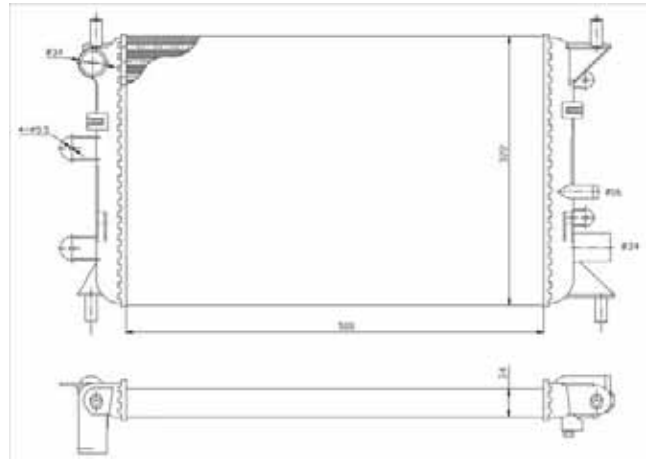

Inlet: 36
Outlet: 36
Core: 499x298x26
OE: 6912232
92AB8005CC
6562897

FORD ESCORT VII (GAL/AAL/ABL/ANL/AFL) 02/1995 - 08/2000
FORD ESCORT VI (GAL) 09/1992 - 01/1995

TYC 710-0036-R