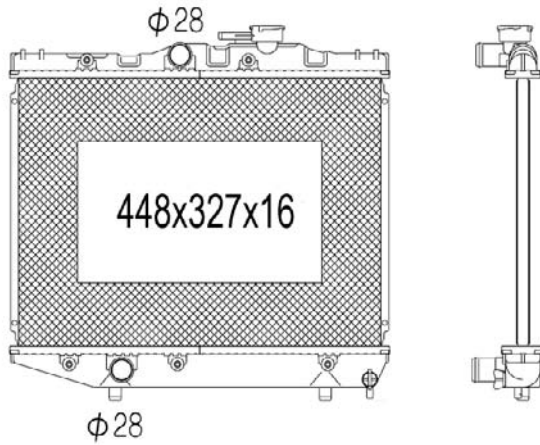

TYC 736-1029

Inlet: 28
Outlet: 28
Core: 448x327x16
OE: 1640010010
1640010030
1640010011

TOYOTA STARLET (P7) 10/1984 - 12/1989