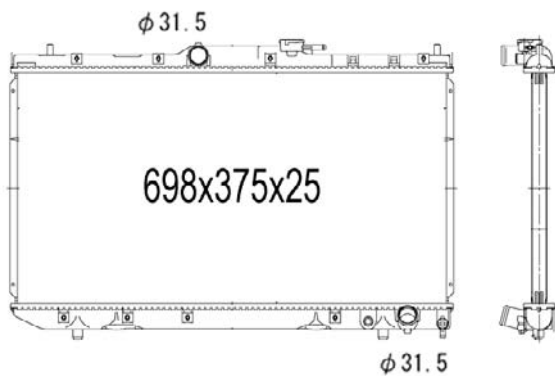

TYC 736-1006

Inlet: 34  
 Outlet: 34  
 Core: 650x318x16  
 OE: 1640022060

TOYOTA CELICA (ZZT23) 11/1999 - 10/2005

TYC 736-1007

Inlet: 32  
 Outlet: 32  
 Core: 698x375x25  
 OE: 164000B030

TOYOTA AVENSIS (T22) 09/1997 - 03/2003