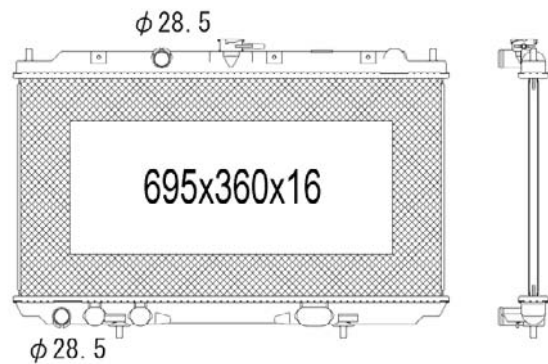

TYC 724-1002

Inlet: 29
Outlet: 29
Core: 695x360x16
OE: 21410BM400
21410BM402

NISSAN PRIMERA (P12/WP12) 01/2002
NISSAN ALMERA (N16) 01/2000 - 03/2007