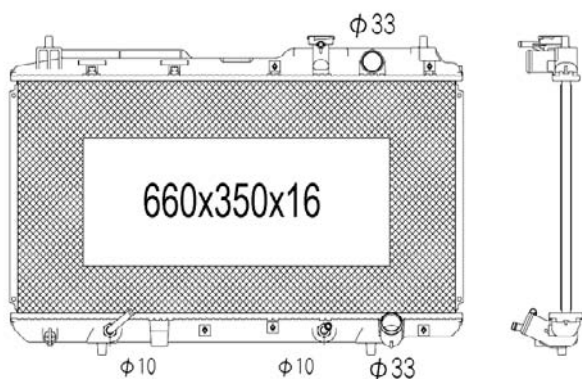

TYC 712-1005

Inlet: 33
Outlet: 33
Core: 660x350x16
OE: 19010P3F901
19010P3F902 HONDA CRV I (RD) 10/1995 - 02/2002