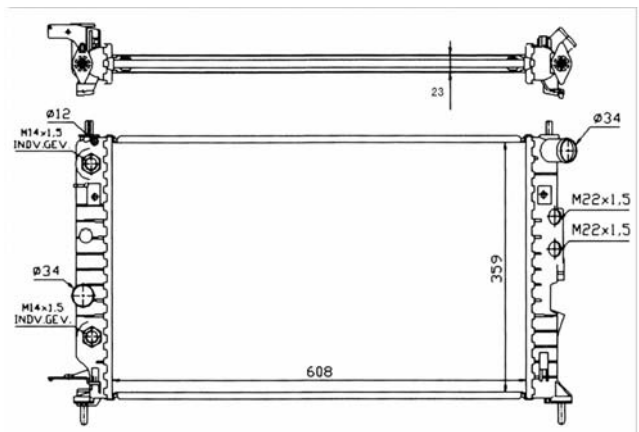

TYC 725-0004-R

Inlet: 34  
 Outlet: 34  
 Core: 610x360x32  
 OE: 1300180  
 52479099  
 1300182  
 OPEL VECTRA B (31/36/38) 09/1995 - 07/2003

Radiator drawings

TYC 725-0005

Inlet: 35  
 Outlet: 35  
 Core: 680x285x34  
 OE: 1300205  
 9180595  
 1300192