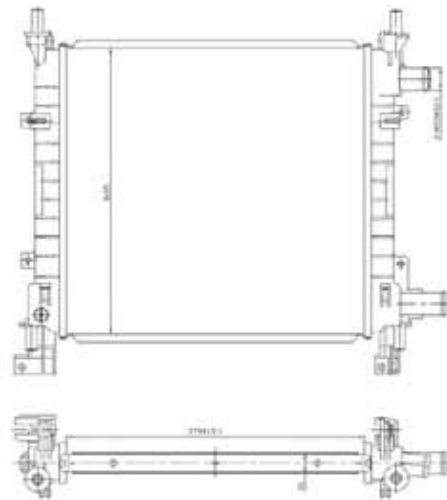

Inlet: 33
Outlet: 34
Core: 448x348x16
OE: 1132658
98AB8005JD
1093713

FORD FOCUS I (DAW/DBW/DNW) 10/1998 - 11/2004

TYC 710-0042