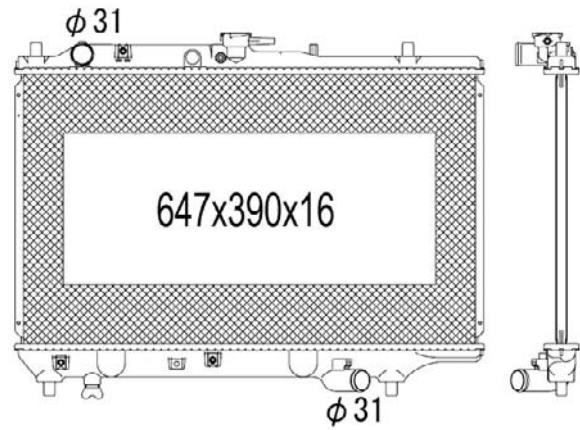

Inlet: 31
Outlet: 31
Core: 647x390x16
OE: B6S715200C
B6S715200D
B6S715200E

MAZDA 323 C/F/S IV (BG) 06/1989 - 10/1994

TYC 720-1010