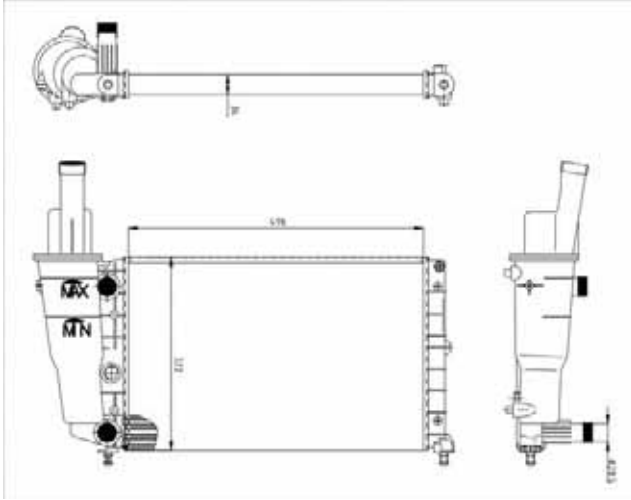

TYC 709-0006

Inlet: 29
Outlet: 29
Core: 496x322x34
OE: 7745692
FIAT PUNTO (176) 09/1993 - 09/1999