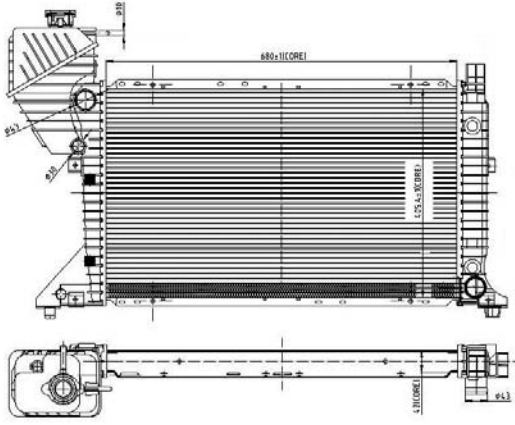

TYC 721-0010

Inlet: 43
Outlet: 43
Core: 680x405x16
OE: 9015003500

MERCEDES SPRINTER (901/902/903/904) 02/1995 - 05/2006