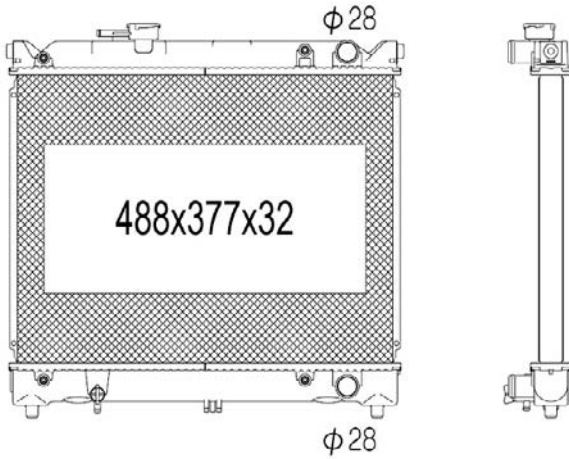

TYC 735-1004

Inlet: 28
Outlet: 28
Core: 488x377x32
OE: 1770060A01
1770060A00

SUZUKI VITARA (ET/TA) 07/1988 - 03/1998