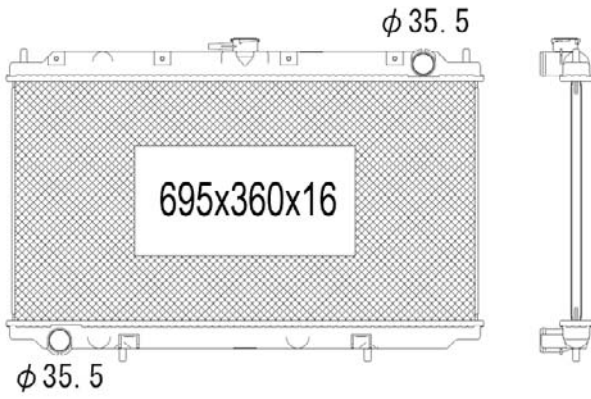

TYC 724-1009

Inlet: 36
Outlet: 36
Core: 695x360x16
OE: 214109F500
214102F000

NISSAN PRIMERA (P11/WP11) 06/1996 - 12/2001