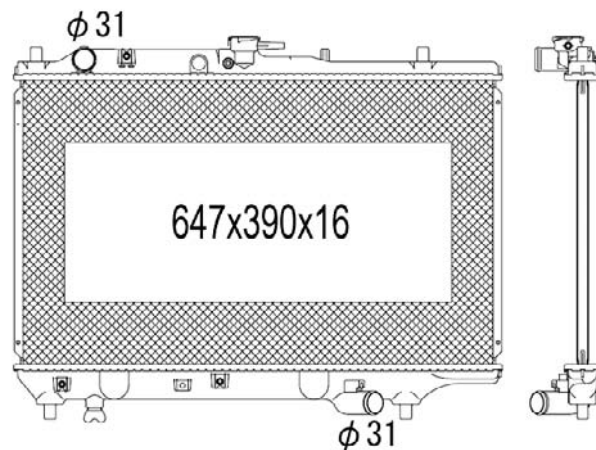

TYC 720-1007

Inlet: 31
Outlet: 31
Core: 647x390x16
OE: B6S715200C
B6S715200D
B6S715200E

MAZDA 323 C/F/S IV (BG) 06/1989 - 10/1994