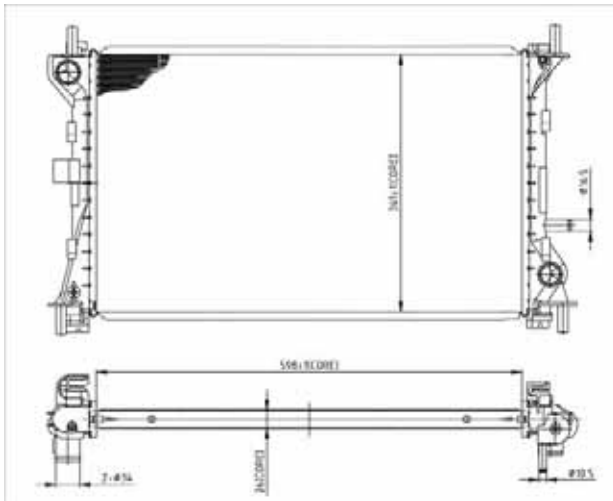

Inlet: 28
Outlet: 28
Core: 499x348x16
OE: 1098806
XS6H8005FA
1001856

FORD FIESTA IV (JA/JB) 08/1995 - 03/2002

TYC 710-0052

Inlet: 34
Outlet: 34
Core: 598x361x26
OE: 1091934
98AB8005MF
1061192

FORD FOCUS I (DAW/DBW/DNW) 10/1998 - 11/2004

TYC 710-0053