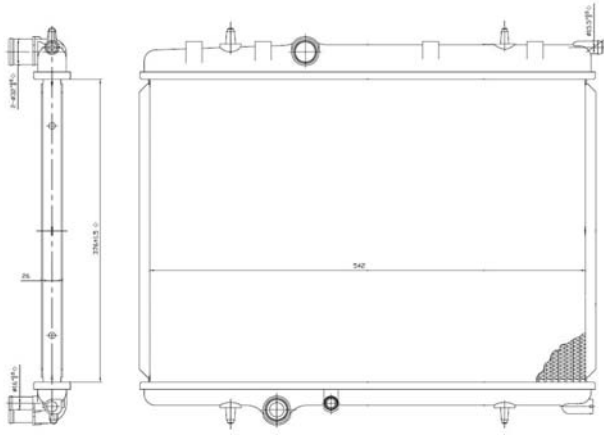

TYC 705-0028