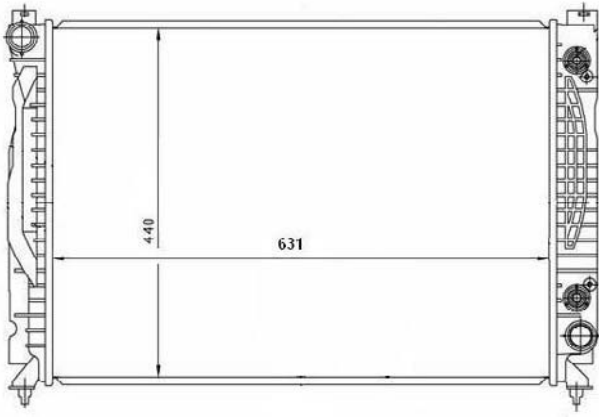

TYC 702-0001

Inlet: 33  
 Outlet: 33  
 Core: 631x440x32  
 OE: 4B0121251AE  
 AUDI A6 (4B/C5) 01/1997 - 01/2005

TYC 702-0003

Inlet: 33  
 Outlet: 33  
 Core: 634x445x32  
 OE: 4B0121251AK  
 4B0121251S  
 AUDI A6 (4B/C5) 01/1997 - 01/2005