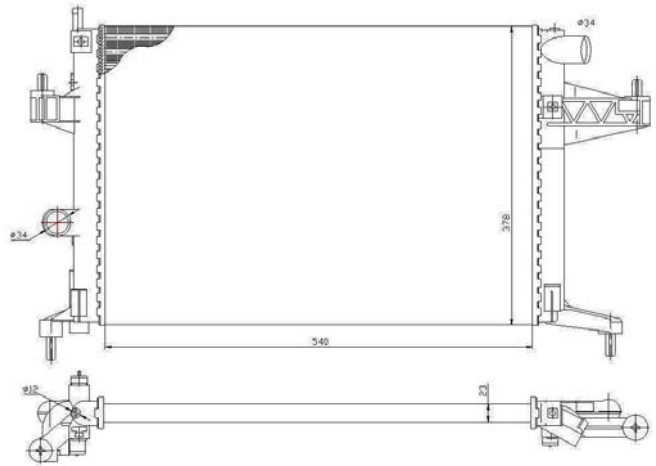

TYC 725-0033

Inlet 34 mm
Outlet 34 mm
Core 540x378x23 OPEL Tigra B Twin-top 06/2004
OE 1300237 OPEL Corsa C (F08/F68) 09/2000 - 06/2006
09201956 OPEL Combo 09/2000