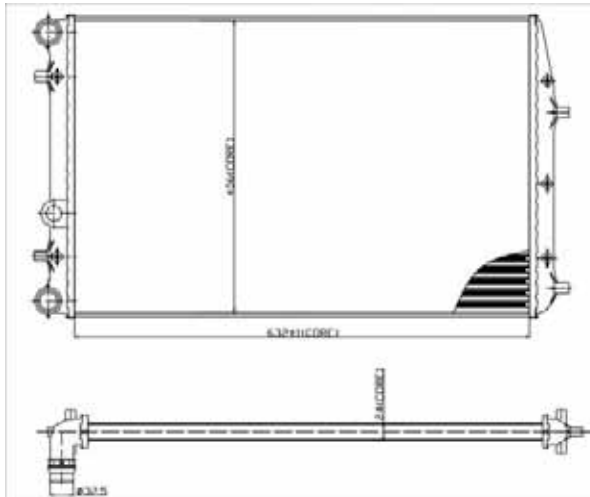

TYC 737-0042

Inlet: 33
Outlet: 33
Core: 632x406x24
OE: 6Q0121253R

VOLKSWAGEN FOX (5Z1) 04/2005
VOLKSWAGEN POLO (9N) 10/2001 - 06/2009
SKODA FABIA (6Y2/6Y3/6Y5) 08/1999 - 12/2006
SEAT CORDOBA (6L2) 09/2002 - 07/2009
SEAT IBIZA IV (6L1) 02/2002 - 07/2009