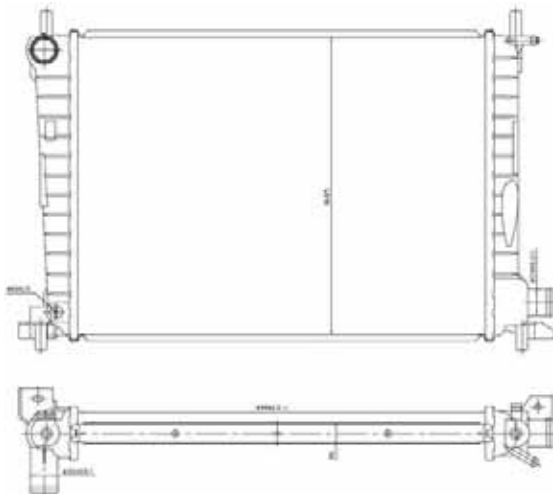

TYC 710-0026

Inlet: 34  
 Outlet: 34  
 Core: 501x278x16  
 OE: 1111384  
 XS6H8005EB  
 1001857

FORD FIESTA IV (JA/JB) 08/1995 - 03/2002

TYC 710-0027

Inlet: 33  
 Outlet: 33  
 Core: 499x364x26  
 OE: 1124283  
 97FB8005AB  
 1042588