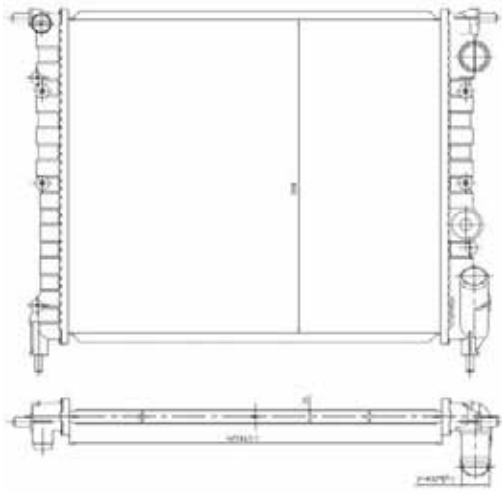

TYC 728-0031

Inlet: 32
Outlet: 32
Core: 358x425x16
OE: 7701034769
7700784038

RENAULT CLIO I (B57/C57) 05/1990 - 09/1998
RENAULT 21 (B48/K48/L48) 03/1986 - 08/1994