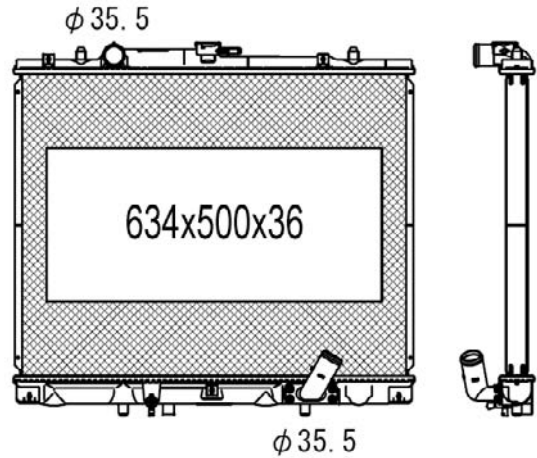

TYC 723-1003

Inlet: 36
Outlet: 36
Core: 634x500x36
OE: MR571147

MITSUBISHI L200 (K) 06/1996 - 10/2005