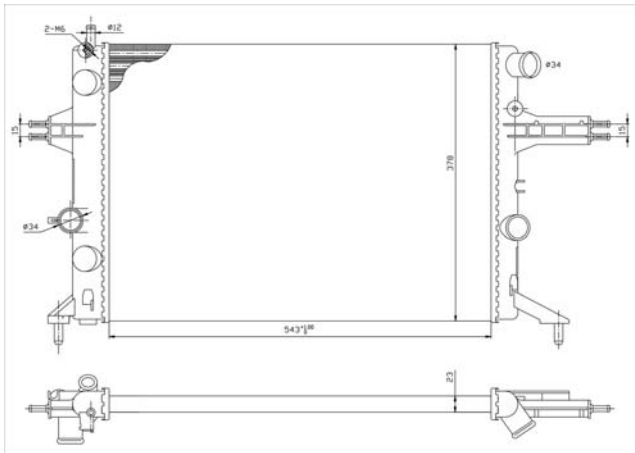

TYC 725-0021

Inlet: 34
Outlet: 34
Core: 543x378x23
OE: 1300213
9202493

OPEL ZAFIRA A (F75) 03/1999 - 06/2005
OPEL ASTRA G (F35/F48/F69/F70) 02/1998 - 01/2005