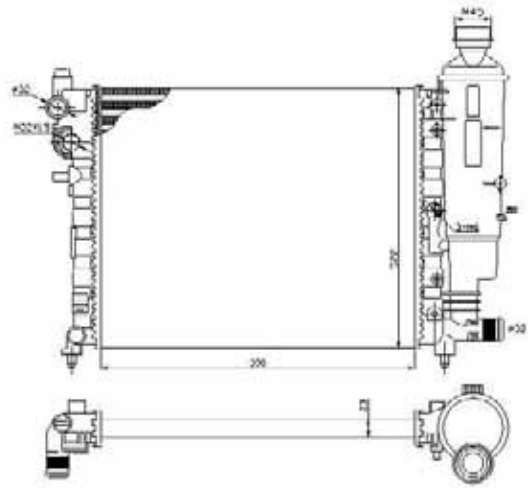

Inlet: 32
Outlet: 32
Core: 376x542x26
OE: 1330F6

PEUGEOT 307 (3A/3C/3E/3H) 08/2000 - 08/2007
PEUGEOT 206 (2A/2C/2E/2K) 08/1998
CITROEN XSARA (N1/N2) 04/1997 - 08/2005

TYC 705-0032

Inlet: 32
Outlet: 32
Core: 390x322x23
OE: 1301SQ
1301SR
1301TA

PEUGEOT 106 II (1) 04/1996
CITROEN SAXO (S0/S1) 02/1996 - 04/2004

TYC 705-0064