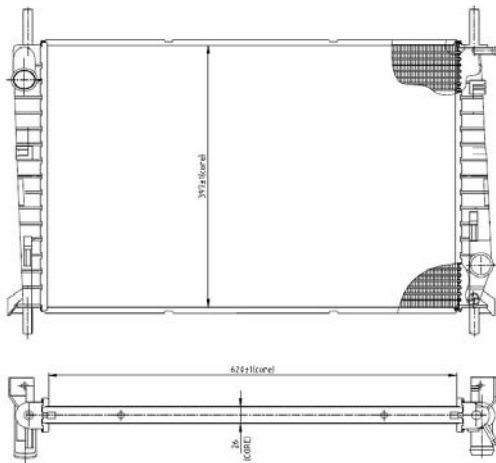

FORD KA (RB) 09/1996

TYC 710-0043

Inlet: 28  
 Outlet: 28  
 Core: 379x348x16  
 OE: 1098775  
 XS5H8005EA  
 1056616

FORD KA (RB) 09/1996

TYC 710-0045

Inlet: 34  
 Outlet: 34  
 Core: 620x397x26  
 OE: 1036597  
 97BB8005CA