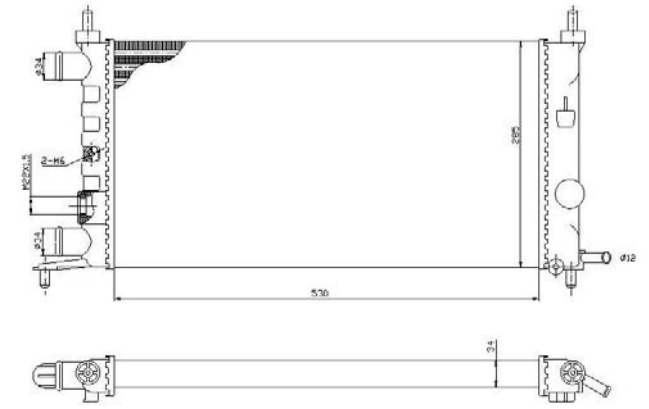

TYC 725-0025-R

Inlet: 34
Outlet: 34
Core: 530x285x34
OE: 1300173
90531547

OPEL CORSA B (73/78/79/F35) 03/1993 - 09/2000