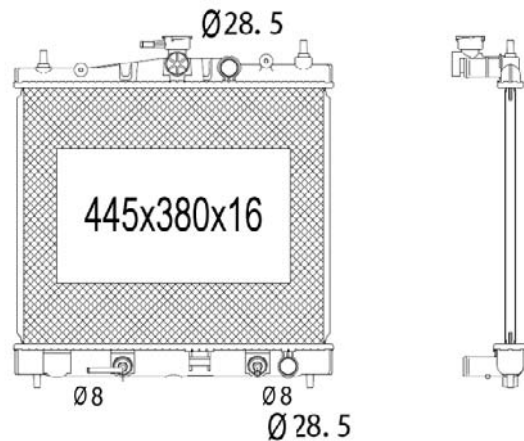

TYC 724-1014

Inlet: 29
Outlet: 29
Core: 445x380x16
OE: 21460AX100
21460AX100

NISSAN MICRA (K12) 01/2003