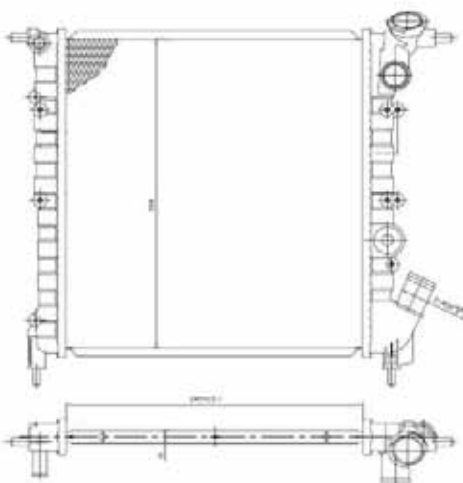

TYC 728-0029

Inlet: 32
Outlet: 32
Core: 358x345x16
OE: 7701034767

RENAULT CLIO I (B57/C57) 05/1990 - 09/1998