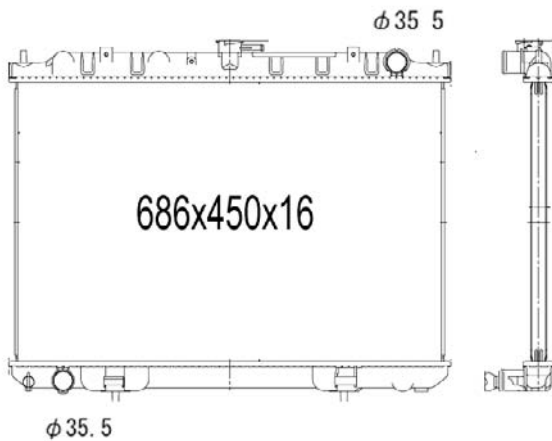

TYC 724-1013

Inlet: 36
Outlet: 36
Core: 686x450x16
OE: 214108H801

NISSAN X-TRAIL (T30) 06/2001