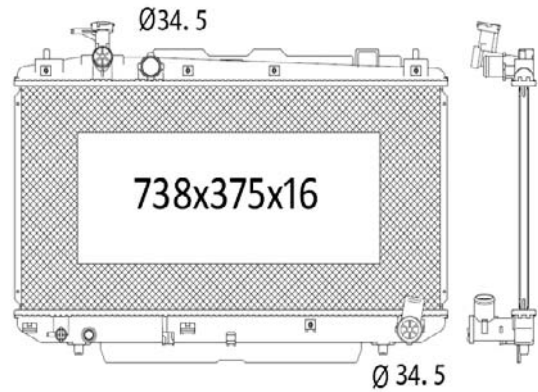

Inlet: 39
Outlet: 39
Core: 738x375x25
OE: 1640027060
1640027061

TOYOTA RAV4 II (XA2) 06/2000 - 10/2005

TYC 736-1012