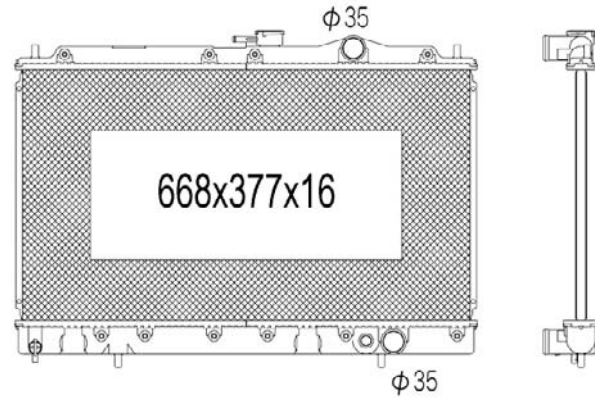

TYC 723-1016

Inlet: 35
Outlet: 35
Core: 668x377x16
OE: MB356527

MITSUBISHI GALANT IV (E3) 11/1987 - 12/1992