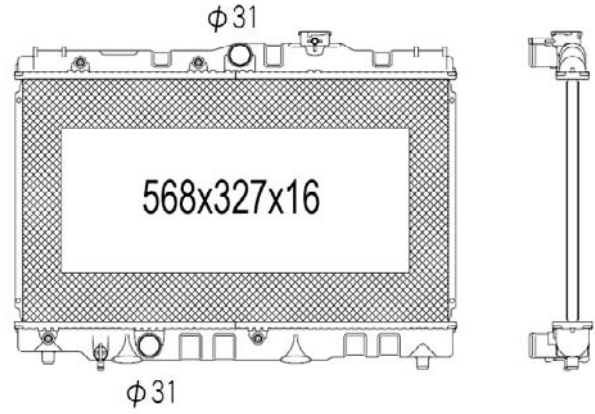

TYC 736-1028

Inlet: 31
Outlet: 31
Core: 568x327x16
OE: 1640011170

TOYOTA COROLLA (E9) 05/1987 - 06/1993