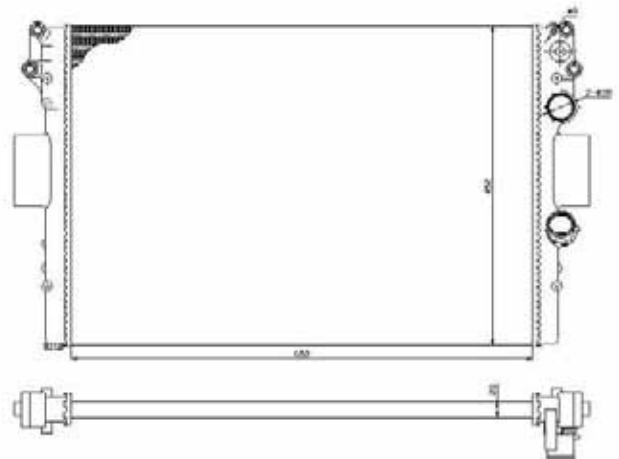

TYC 715-0002-R

Inlet: 38
Outlet: 38
Core: 650x452x23
OE: 99487905 IVECO DAILY II 05/1999 - 05/2006