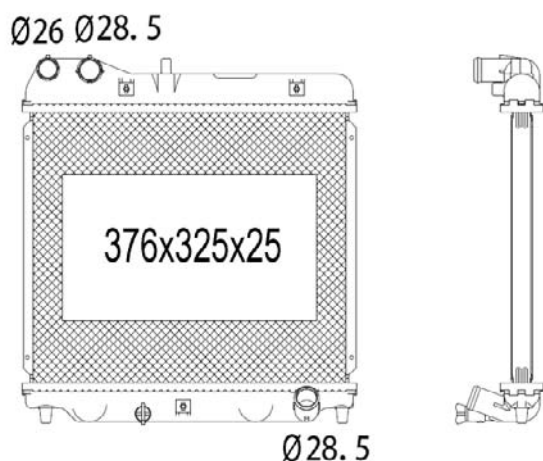

TYC 712-1003

Inlet: 29
Outlet: 29
Core: 376x325x25
OE: 19010PWAQ01 HONDA JAZZ (GD) 03/2002 - 10/2008