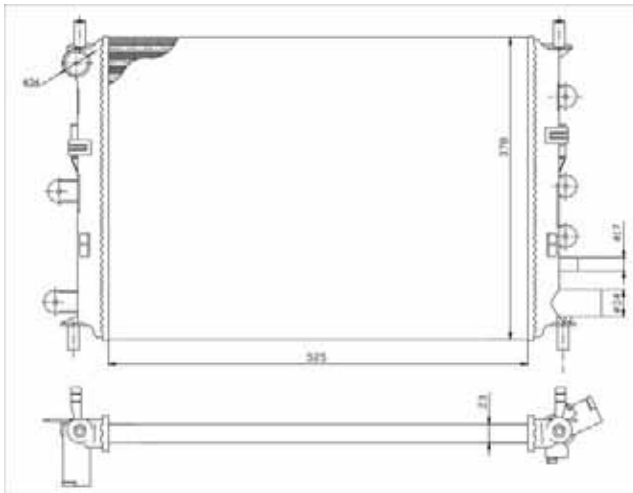

Inlet: 34
Outlet: 34
Core: 500x322x34
OE: 6912232
92AB8005CC
6562897

FORD ESCORT VII (GAL/AAL/ABL/ANL/AFL) 02/1995 - 08/2000
FORD ESCORT VI (GAL) 09/1992 - 01/1995

TYC 710-0037-R

Inlet: 34
Outlet: 34
Core: 525x378x23
OE: 6912233
92AB8005ED
6912237

FORD ESCORT VII (GAL/AAL/ABL/ANL/AFL) 02/1995 - 08/2000
FORD ESCORT VI (GAL) 09/1992 - 01/1995
FORD ESCORT V (GAL/AVL) 07/1990 - 12/1992

TYC 710-0040