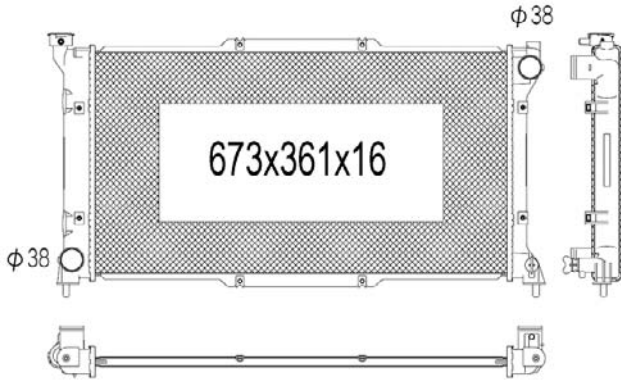

TYC 734-1003

Inlet: 38
Outlet: 38
Core: 673x361x16
OE: 45199AC041
45199AC040

SUBARU LEGACY II (BD/BG) 09/1994 - 03/1999