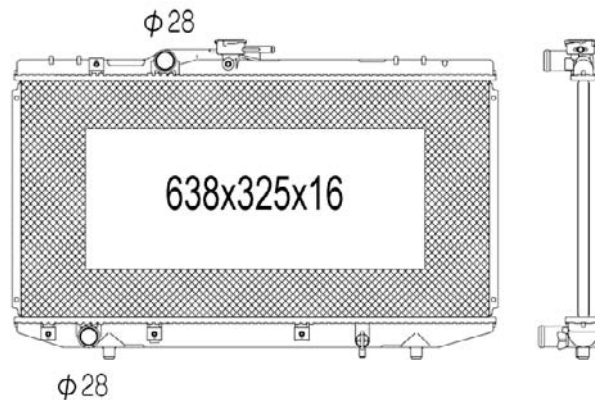

TYC 736-1016

Inlet: 28
Outlet: 28
Core: 638x325x16
OE: 1640011360
OE: 1640011310

TOYOTA STARLET (P8) 12/1989 - 03/1996