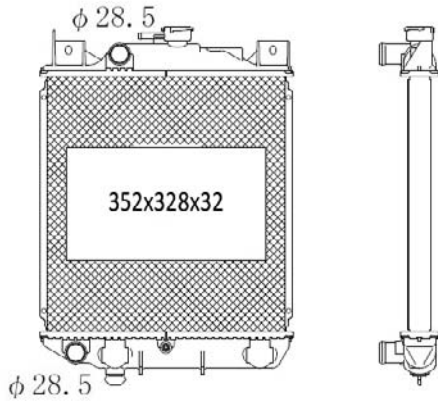

TYC 735-1008