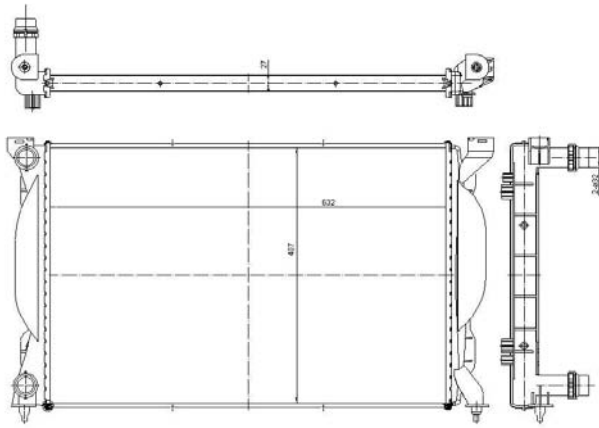

TYC 702-0012

Inlet: 33
Outlet: 33
Core: 631x408x26
OE: 8E0121251A
AUDI A4 (8E2/8E5) 11/2000 - 12/2004

TYC 702-0013