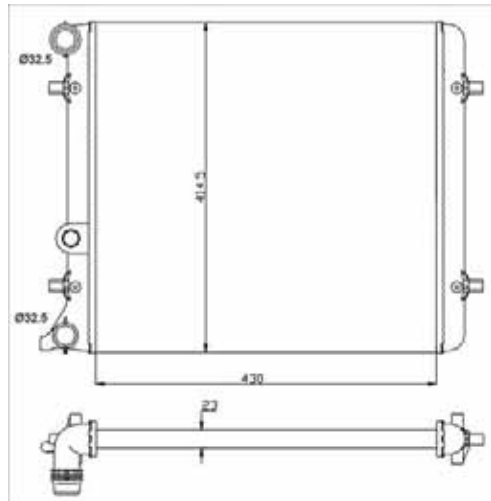

Inlet: 33
Outlet: 33
Core: 645x406x32
OE: 1J0121253AC
VOLKSWAGEN BORA (1J2/1J6) 10/1998 - 07/2005
VOLKSWAGEN GOLF IV (1J1/1J5) 08/1997 - 06/2005
SEAT LEON (1M1) 11/1999 - 08/2005
SEAT TOLEDO II (1M2) 04/1999 - 05/2006

TYC 737-0010

Inlet: 33
Outlet: 33
Core: 430x415x23
OE: 1J0121253G
VOLKSWAGEN GOLF IV (1J1/1J5) 08/1997 - 06/2005
SKODA OCTAVIA (1U2/1U5) 09/1996 - 01/2004
SEAT LEON (1M1) 11/1999 - 08/2005
SEAT TOLEDO II (1M2) 04/1999 - 05/2006

TYC 737-0011