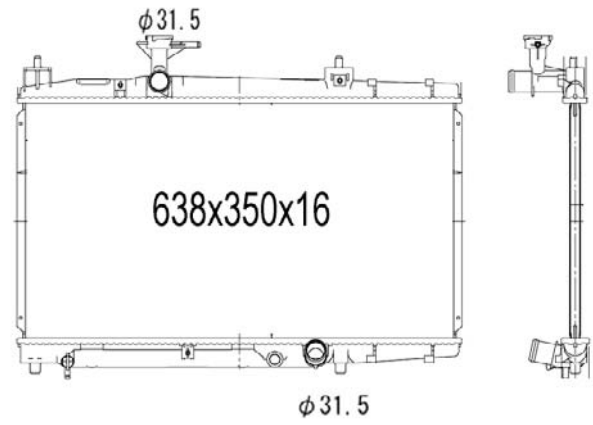

Inlet: 32
Outlet: 32
Core: 638x350x16
OE: 1640033070

TOYOTA YARIS (CP10) 04/1999 - 10/2005
TOYOTA YARIS VERSO (NC/LP2) 11/1999

TYC 736-1011