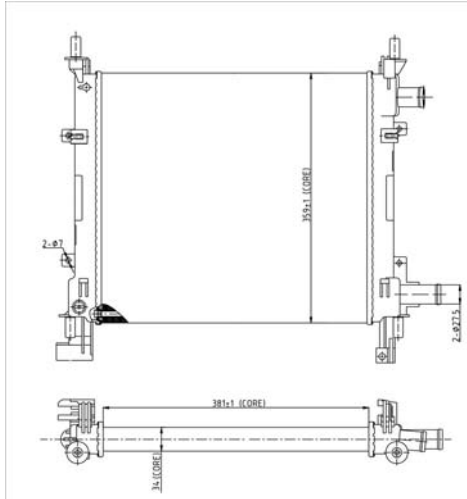

TYC 710-0042-R

Inlet: 28
Outlet: 28
Core: 381x359x34
OE: 1025533
#N/B
#N/B

FORD KA (RB) 09/1996