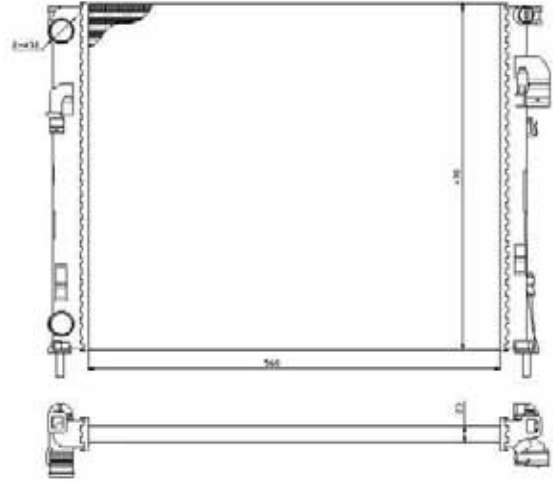

TYC 725-0031

Inlet: 32
Outlet: 32
Core: 560x470x23
OE: 4414161
91166000
8200073817

RENAULT TRAFIC II (EL/FL/JL) 03/2001
OPEL VIVARO (E7/F7/J7) 08/2001
NISSAN PRIMASTAR (X83) 09/2002