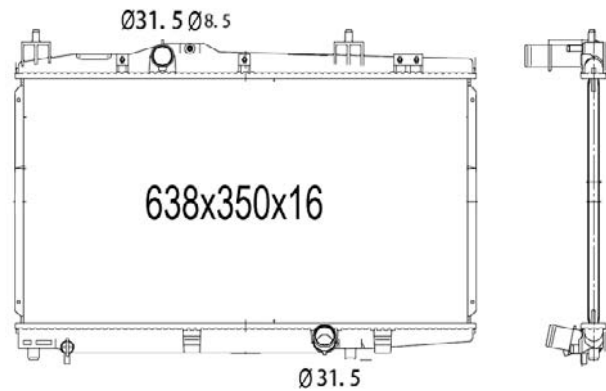

TYC 736-1008

Inlet: 32
Outlet: 32
Core: 638x350x16
OE: 164000N011

TOYOTA YARIS (CP10) 04/1999 - 10/2005