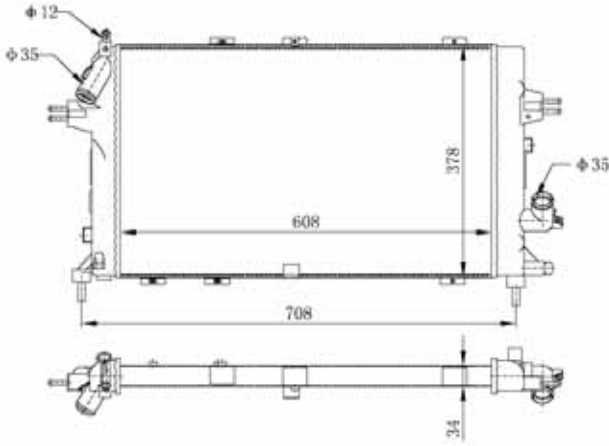

TYC 725-0028-R

Inlet: 35
Outlet: 35
Core: 608x378x34
OE: 1300269
13143570

OPEL ZAFIRA B 07/2005
OPEL ASTRA H 03/2004