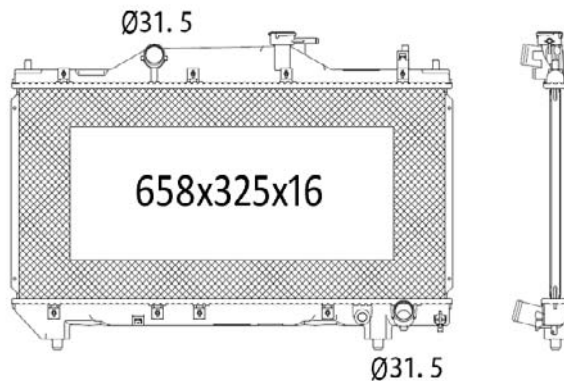

TYC 736-1018

Inlet: 32
Outlet: 32
Core: 658x325x16
OE: 164000D080

TOYOTA AVENSIS VERSO (AC) 08/2001
TOYOTA AVENSIS (T22) 09/1997 - 03/2003