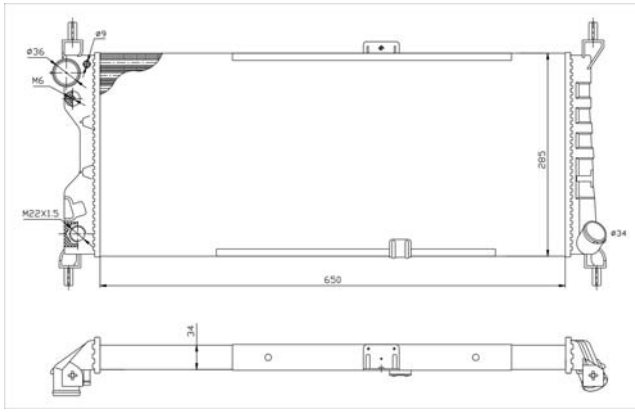

TYC 725-0019-R

Inlet: 34
Outlet: 34
Core: 650x285x34
OE: 1300151
90410049

OPEL COMBO (71) 07/1994 - 10/2001
OPEL CORSA B (73/78/79/F35) 03/1993 - 09/2000