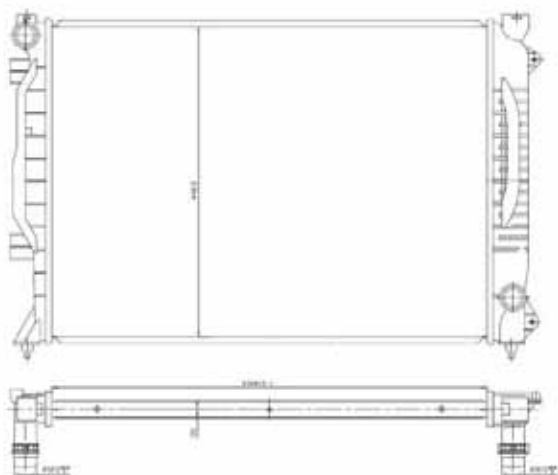

TYC 702-0017

Inlet: 33  
 Outlet: 33  
 Core: 631x449x26  
 OE: 4B0121251  
 AUDI A6 (4B/C5) 01/1997 - 01/2005

TYC 702-0018

Inlet: 33  
 Outlet: 33  
 Core: 631x449x26  
 OE: 4B0121251A  
 AUDI A6 (4B/C5) 01/1997 - 01/2005