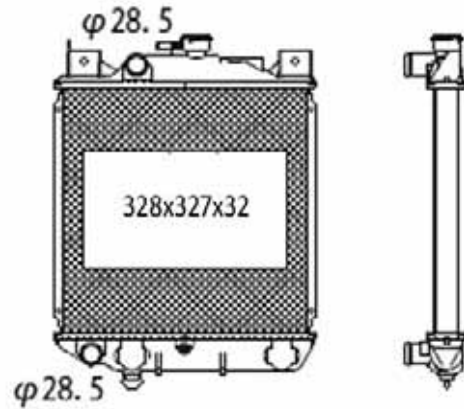

TYC 735-1005

Inlet: 29
Outlet: 29
Core: 328x327x32
OE: 1770063B21
1770060B32
1770083820

SUZUKI SWIFT II (EA/MA/AH/AJ) 03/1989 - 01/2005