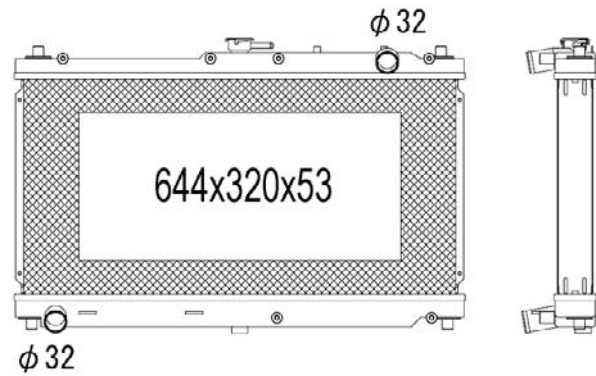

MAZDA DEMIO (DW) 08/1998

TYC 720-1004

Inlet: 32  
 Outlet: 32  
 Core: 678x375x16  
 OE: LF1715200  
 LF1715200A

MAZDA 6 (GG/GY) 08/2002 - 07/2007

TYC 720-1005

Inlet: 32  
 Outlet: 32  
 Core: 644x320x53  
 OE: BP4W15200A