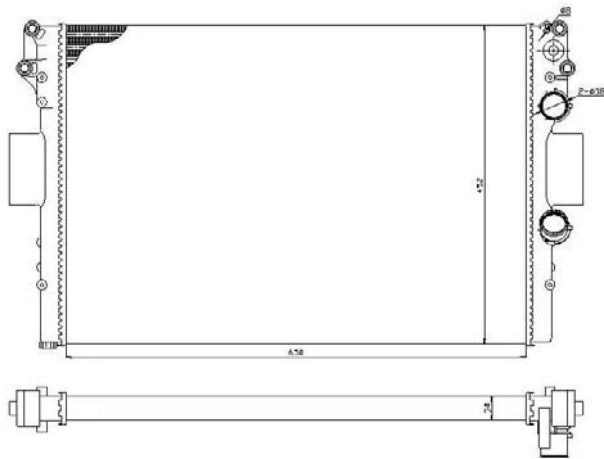

TYC 715-0001-R

Inlet: 38
Outlet: 38
Core: 650x452x34
OE: 500303392 IVECO DAILY II 05/1999 - 05/2006
99488591