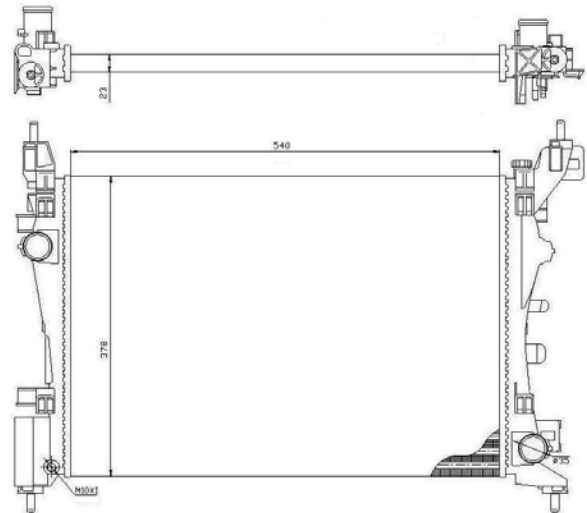

TYC 709-0018

Inlet 35 mm
Outlet 35 mm
Core 540x378x23
OE 55700447
FIAT Punto Evo 10/2009
FIAT Grande Punto (199) 10/2005