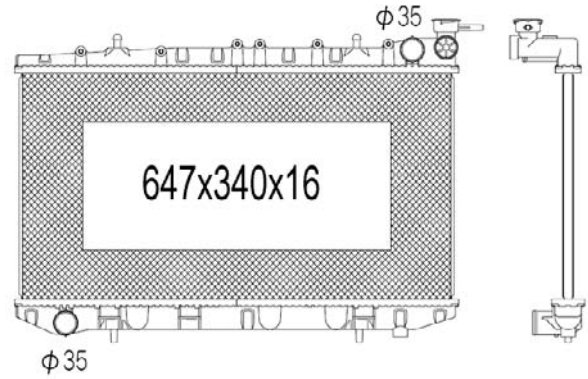

TYC 724-1012

Inlet: 35
Outlet: 35
Core: 647x340x16
OE: 2141053J00

NISSAN ALMERA (N15) 07/1995 - 07/2000