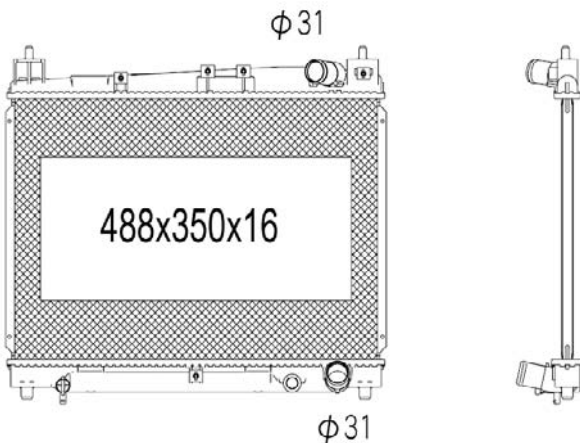

Inlet: 35
Outlet: 35
Core: 738x375x16
OE: 1640028130
1640022120
1640022121

TOYOTA RAV4 II (XA2) 06/2000 - 10/2005

TYC 736-1013

Inlet: 31
Outlet: 31
Core: 488x350x16
OE: 1640021060
1640021080

TOYOTA YARIS (CP10) 04/1999 - 10/2005
TOYOTA YARIS VERSO (NC/LP2) 11/1999

TYC 736-1014