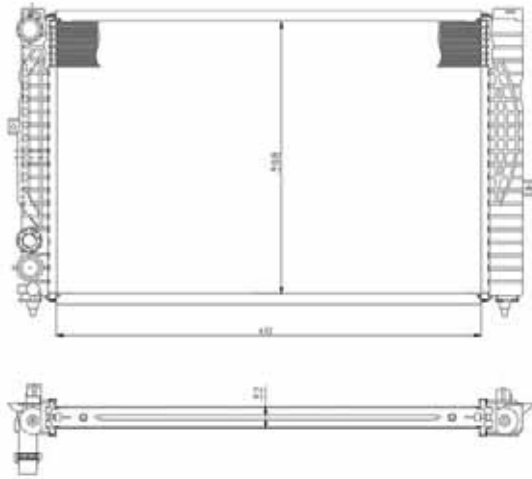

TYC 702-0034

Inlet: 33
Outlet: 33
Core: 632x398x32
OE: 8D0121251P

VOLKSWAGEN PASSAT (3B3/3B6) 11/2000 - 05/2005
VOLKSWAGEN PASSAT (3B2/3B5) 08/1996 - 11/2000
SKODA SUPERB (3U4) 02/2002 - 07/2008
AUDI A6 (4B/C5) 01/1997 - 01/2005
AUDI A4 (8D2/8D5) 01/1995 - 09/2001