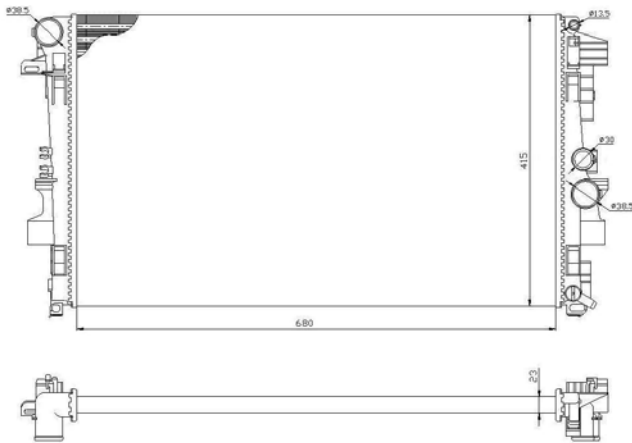

TYC 721-0011

Inlet 39 mm
Outlet 39 mm
Core 680x415x23
OE 6395010401 MERCEDES Vito / Viano (W639) 09/2003