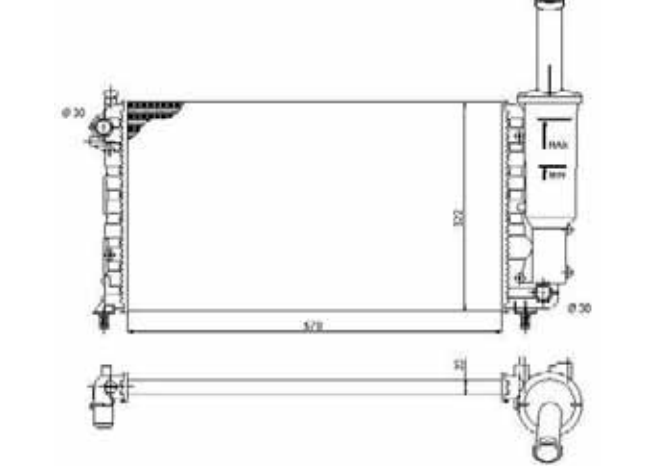

TYC 709-0013

Inlet: 30
Outlet: 30
Core: 579x322x23
OE: 46778148
46554979
46524603
FIAT PUNTO (188) 09/1999