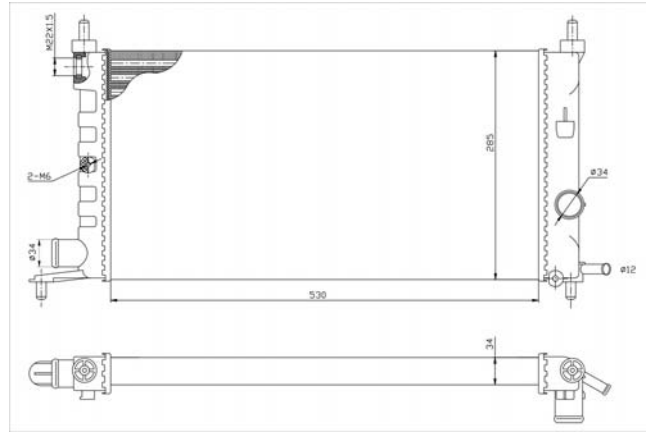

TYC 725-0020

Inlet: 32
Outlet: 32
Core: 530x285x34
OE: 1300149
90410047

OPEL COMBO (71) 07/1994 - 10/2001
OPEL TIGRA A (95) 07/1994 - 12/2000
OPEL CORSA B (73/78/79/F35) 03/1993 - 09/2000