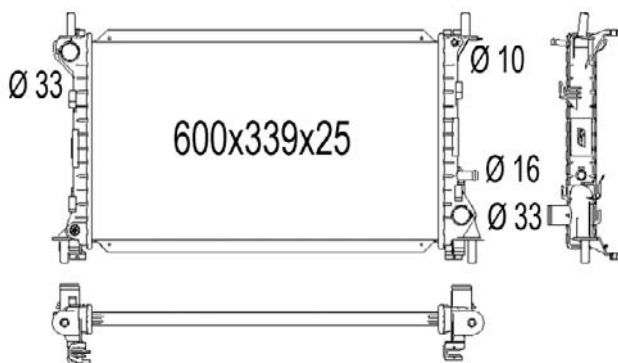

TYC 710-0049

Inlet: 36
Outlet: 36
Core: 499x298x26
OE: 7304940

FORD FIESTA III (GFJ) 01/1989 - 01/1997

TYC 710-0051

Inlet: 28
Outlet: 28
Core: 499x348x16
OE: 1098806
XS6H8005FA
1001856

FORD FIESTA IV (JA/JB) 08/1995 - 03/2002

TYC 710-0052

Inlet: 34
Outlet: 34
Core: 598x361x26
OE: 1091934
98AB8005MF
1061192

FORD FOCUS I (DAW/DBW/DNW) 10/1998 - 11/2004

TYC 710-0053

Inlet: 39
Outlet: 39
Core: 600x362x40
OE: 1671826
94VB8005GC

FORD Transit (E) 05/1991 - 07/2000

TYC 710-1001

Inlet: 33
Outlet: 33
Core: 600x339x25
OE: YS4Z8005BB
98AB8005KF

FORD FOCUS I (DAW/DBW/DNW) 10/1998 - 11/2004

TYC 712-0052

Inlet: 28/32
Outlet: 28/32
Core: 354x351x16
OE: 19010P1KE01
19010P07024

HONDA CIVIC V (EJ9/EK) 11/1995 - 02/2001
HONDA CIVIC IV (EG/EH) 10/1991 - 11/1995