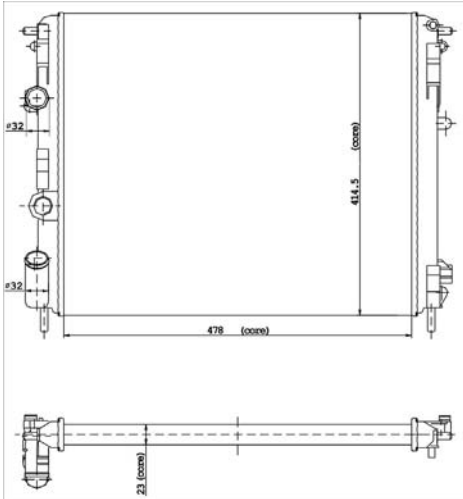

TYC 728-0015

Inlet: 32
Outlet: 32
Core: 478x415x23
OE: 7700430784

RENAULT CLIO II / THALIA (BB/CB/LB/SB) 09/1998 - 05/2005