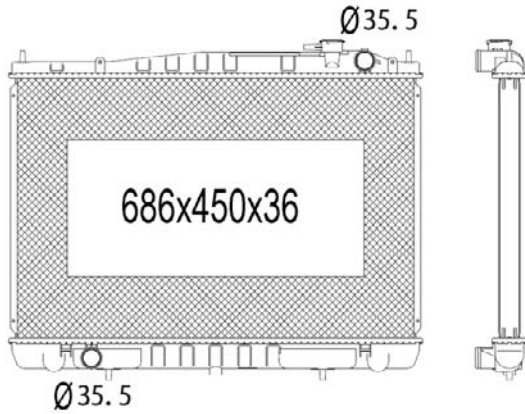

TYC 724-1010

Inlet: 36  
 Outlet: 36  
 Core: 695x400x25  
 OE: 21410BU100

NISSAN ALMERA TINO (V10) 08/2000

TYC 724-1011

Inlet: 36  
 Outlet: 36  
 Core: 686x450x36  
 OE: 214102S810

NISSAN PICKUP (D22) 01/1997