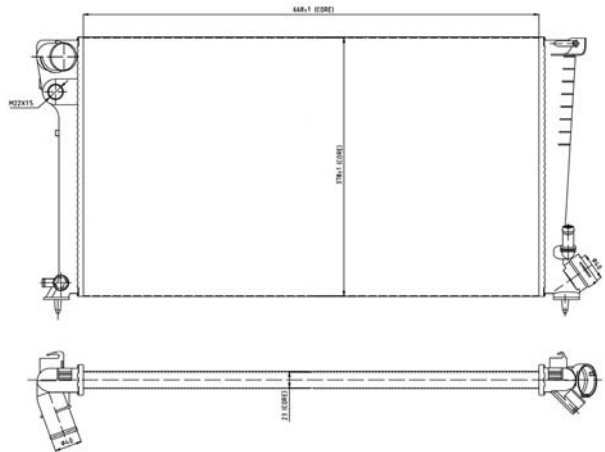

TYC 705-0001

Inlet: 40
Outlet: 40
Core: 668x378x23
OE: 133041

PEUGEOT PARTNER (5/5F) 04/1996 - 03/2008
PEUGEOT 306 (7B/7E/N3/N5) 04/1993 - 04/2002
CITROEN XSARA (N1/N2) 04/1997 - 08/2005
CITROEN BERLINGO (M/MF) 07/1996 - 04/2008