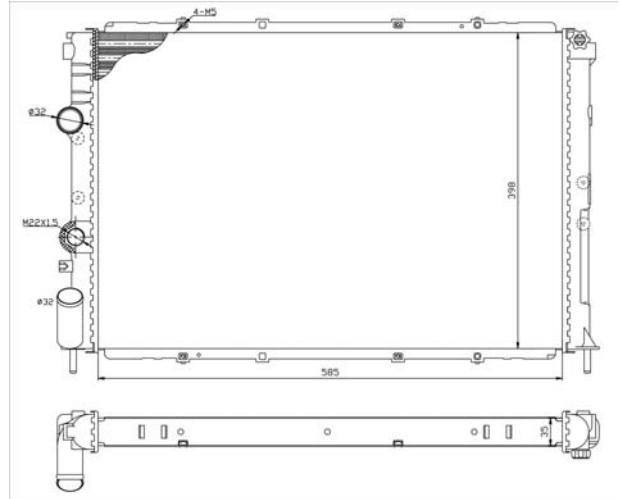

TYC 728-0025-R

Inlet: 32
Outlet: 32
Core: 398x585x35
OE: 7700838133

RENAULT MEGANE SCENIC (JA) 01/1997 - 10/1999
RENAULT MEGANE I (CPE/CONV) (DA/EA) 03/1996 - 08/2003
RENAULT MEGANE I (HB/SDN/WGN) (BA/LA/KA) 08/1995 - 08/2003