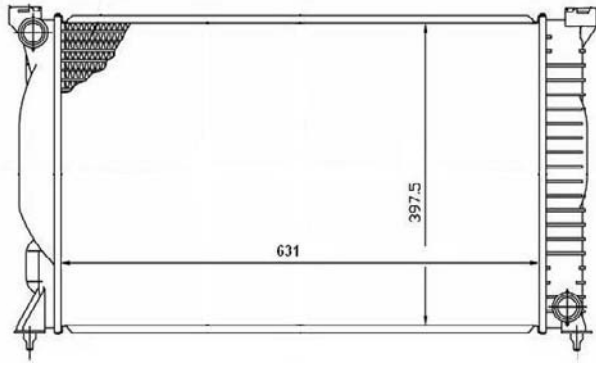

TYC 702-0019

Inlet: 33
Outlet: 33
Core: 631x398x32
OE: 8E0121251G
AUDI A4 (8E2/8E5) 11/2000 - 12/2004