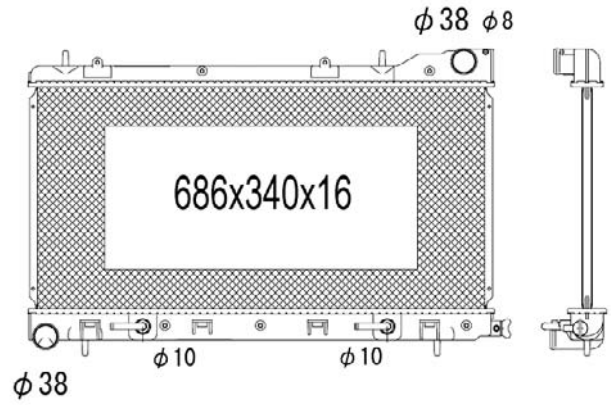

TYC 734-1004

Inlet: 38
Outlet: 38
Core: 686x340x16
OE: 45111FC300

SUBARU FORESTER (SF) 07/1997 - 09/2002