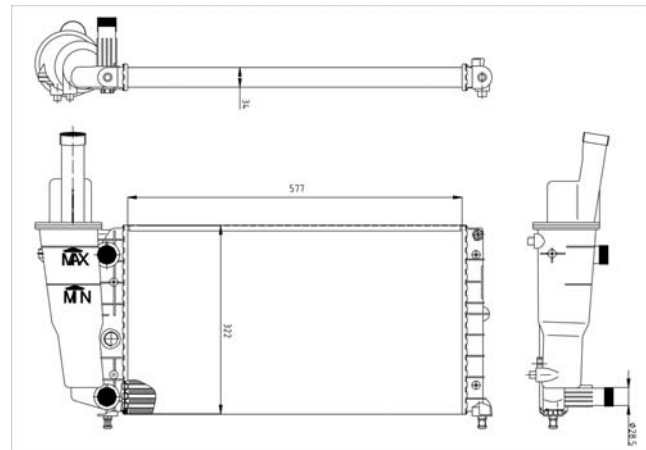

TYC 709-0005

Inlet: 29
Outlet: 29
Core: 577x322x34
OE: 46465021

LANCIA Y (840A) 11/1995 - 09/2003
FIAT PUNTO (176) 09/1993 - 09/1999