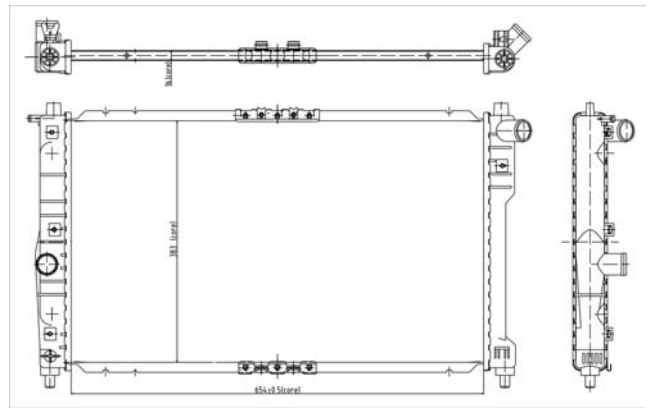

TYC 706-0003

Inlet: 34
Outlet: 34
Core: 635x383x16
OE: 96182261

DAEWOO LANOS (KLAT) 05/1997

TYC 706-0004

Inlet: 28
Outlet: 28
Core: 460x295x18
OE: 96314162

DAEWOO MATIZ I (KLYA) 09/1998 - 01/2001

TYC 706-0015

Inlet: 35
Outlet: 35
Core: 635x383x26
OE: 96143947

DAEWOO ESPERO (KLEJ) 10/1991 - 09/1999

TYC 706-0016

Inlet: 34
Outlet: 34
Core: 654x383x16
OE: 96181369

DAEWOO NUBIRA I (KLAJ) 05/1997 - 08/1999

TYC 706-0018

Inlet: 35
Outlet: 35
Core: 635x383x26
OE: 96144847
96144850

DAEWOO CIELO 02/1995 - 08/1997
DAEWOO NEXIA (KLETN) 02/1995 - 08/1997

TYC 706-0019

Inlet: 38
Outlet: 38
Core: 584x405x24
OE: 33541301000
52485173CL49

DAEWOO LUBLIN III 01/1999 - 12/2007