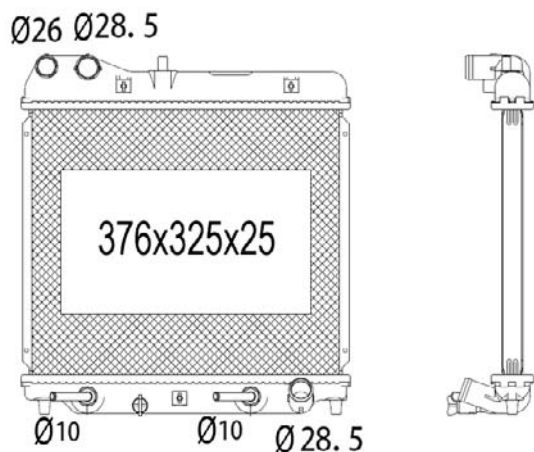

TYC 712-1001

Inlet: 29
Outlet: 29
Core: 376x325x25
OE: 19010PWA901
19010PWAG01 HONDA JAZZ (GD) 03/2002 - 10/2008