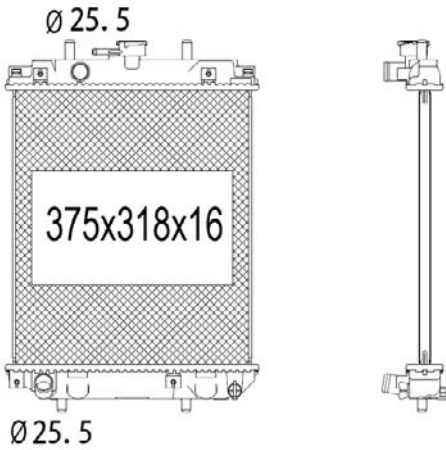

TYC 707-1001

Inlet: 26
Outlet: 26
Core: 375x318x16
OE: 1640097209000
1640097210000
1640097201

DAIHATSU CUORE VI (L7) 10/1998 - 05/2003
DAIHATSU SIRION (M1) 04/1998 - 04/2005