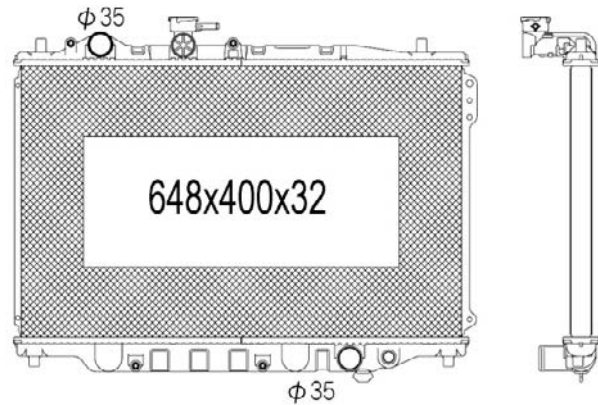

TYC 720-1008

Inlet: 32
Outlet: 32
Core: 678x375x16
OE: LF2115200
LF2115200A

MAZDA 6 (GG/GY) 08/2002 - 07/2007

TYC 720-1009

Inlet: 31
Outlet: 31
Core: 647x390x16
OE: B6S715200C
B6S715200D
B6S715200E

MAZDA 323 C/F/S IV (BG) 06/1989 - 10/1994

TYC 720-1010

Inlet: 31
Outlet: 31
Core: 646x352x16
OE: BP2815200
BP2815200A
BP2815200B

MAZDA 323 C/F/S IV (BG) 06/1989 - 10/1994

TYC 720-1011

Inlet: 35
Outlet: 35
Core: 648x400x32
OE: F8B715200A
FEDG15200
E92Z8005E

MAZDA 626 III (GD/GV) 06/1987 - 09/1997

TYC 721-0003

Inlet: 43
Outlet: 43
Core: 570x400x32
OE: 9015001800

MERCEDES SPRINTER (901/902/903/904) 02/1995 - 05/2006

TYC 721-0007

Inlet: 43
Outlet: 43
Core: 680x405x32
OE: 9015002400
9015003300

MERCEDES SPRINTER (901/902/903/904) 02/1995 - 05/2006