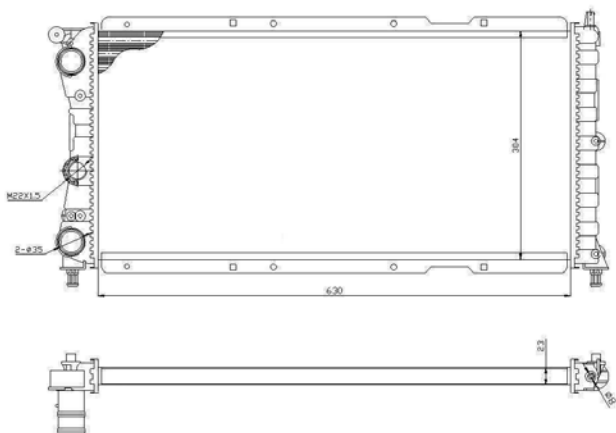

TYC 709-0017-R

Inlet 35 mm
Outlet 35 mm
Core 630x304x23
OE 7718669
46466627
71735351
71735366
71736188
FIAT Punto (176) 09/1993 - 09/1999