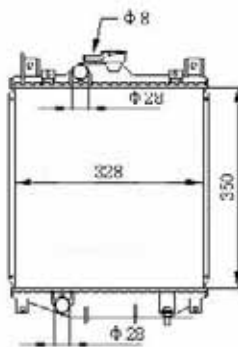

TYC 734-1009

Inlet: 38
Outlet: 38
Core: 691x340x16
OE: 45199FA040

SUBARU IMPREZA (GC/GF/GFC) 08/1992 - 12/2000

TYC 734-1010

Inlet: 38
Outlet: 38
Core: 686x340x16
OE: 45111FE080
45111AE010
45111AE011

SUBARU IMPREZA (GD/GG) 10/2000
SUBARU OUTBACK (BE/BH) 08/2000 - 08/2003
SUBARU LEGACY III (BE/BH) 10/1998 - 08/2003

TYC 734-1011

Inlet: 38
Outlet: 38
Core: 686x340x16
OE: 45111FA200
45111FC350

SUBARU FORESTER (SF) 07/1997 - 09/2002
SUBARU IMPREZA (GC/GF/GFC) 08/1992 - 12/2000

TYC 735-0012

Inlet: 29
Outlet: 29
Core: 328x352x34
OE: 1770080E00

SUZUKI SWIFT II (EA/MA/AH/AJ) 03/1989 - 01/2005

TYC 735-0031

Inlet: 28
Outlet: 28
Core: 328x350x16
OE: 1770080E00

SUZUKI SWIFT II (EA/MA/AH/AJ) 03/1989 - 01/2005

TYC 735-1001

Inlet: 34
Outlet: 34
Core: 518x425x25
OE: 1770077E00
1770077E20

SUZUKI GRAND VITARA (FT/GT) 03/1998 - 03/2005