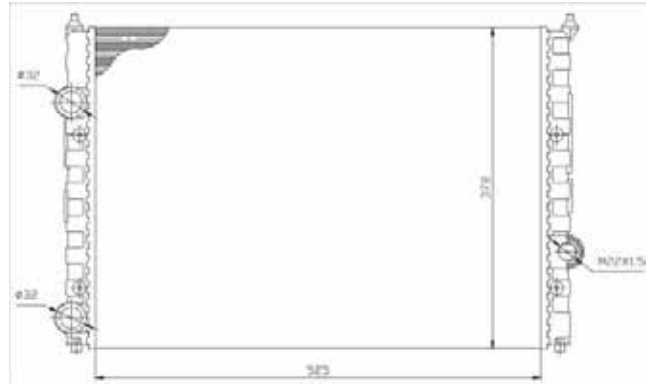

Inlet: 38
Outlet: 38
Core: 627x304x32
OE: 353121253N

VOLKSWAGEN PASSAT (3A2/3A5) 02/1988 - 10/1996

TYC 737-0036

Inlet: 32
Outlet: 32
Core: 525x378x34
OE: 3A0121253

VOLKSWAGEN PASSAT (3A2/3A5) 02/1988 - 10/1996

TYC 737-0037