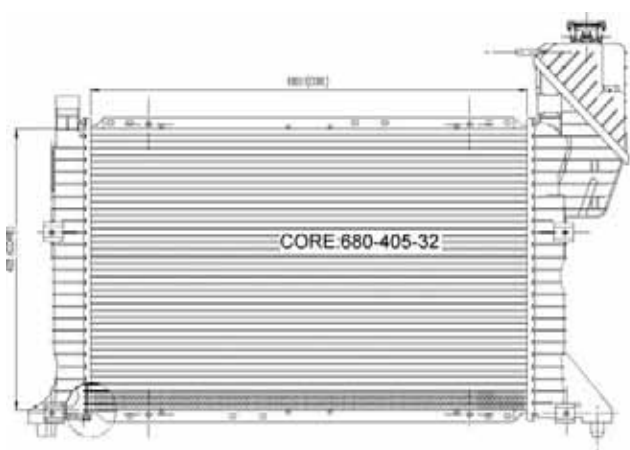

Inlet: 43
Outlet: 43
Core: 570x400x32
OE: 9015001800

MERCEDES SPRINTER (901/902/903/904) 02/1995 - 05/2006

TYC 721-0007