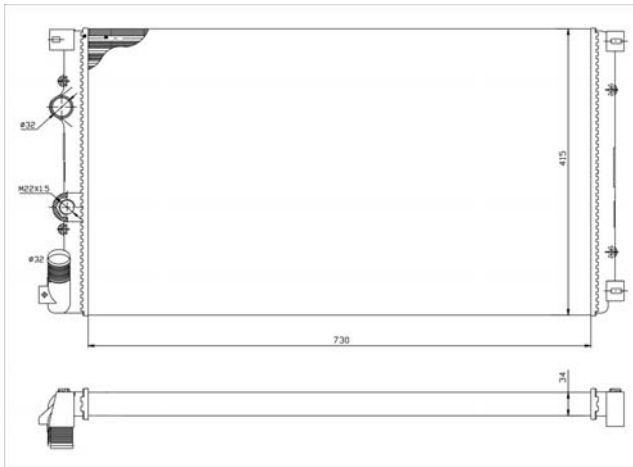

TYC 725-0030

Inlet: 32
Outlet: 32
Core: 730x415x34
OE: 4403216
9111216
7701049664

RENAULT Master II (ED/FD/HD/JD/ND/UD) 07/1998 - 05/2010
RENAULT Master II (ED/FD/HD/JD/ND/UD) 07/1998 - 10/2003
OPEL MOVANO (E9/F9/J9/H9/U9) 07/1998 - 05/2010
NISSAN INTERSTAR (X70) 07/2002