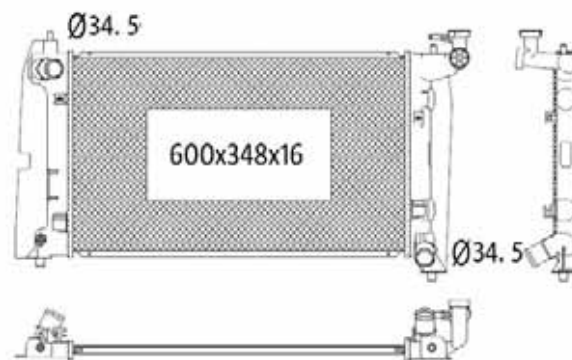

TYC 736-1020

Inlet: 35
Outlet: 35
Core: 600x348x16
OE: 1640021140
OE: 1640021130

TOYOTA COROLLA (E12) 11/2001 - 02/2007