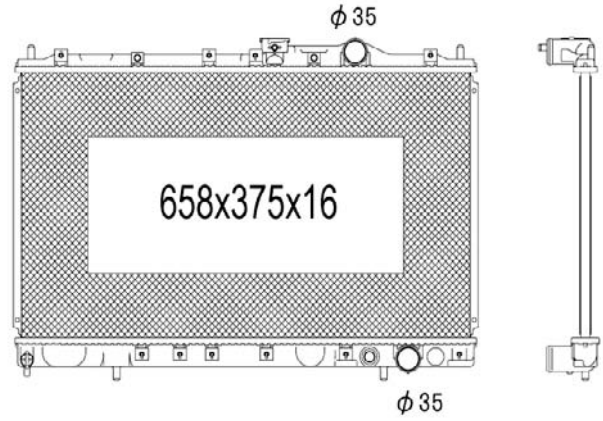

TYC 723-1001

Inlet: 35
Outlet: 35
Core: 658x375x16
OE: MB845790
MB660562
MB924972

MITSUBISHI COLT IV (CA) 03/1992 - 04/1996
MITSUBISHI LANCER V (CA/CB) 06/1992 - 10/2003