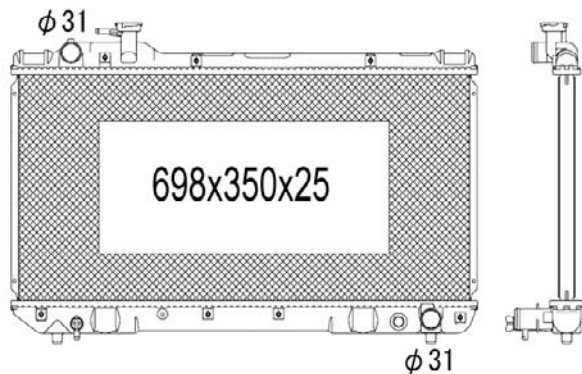

TYC 736-1017

Inlet: 31
Outlet: 31
Core: 698x350x25
OE: 164007A110

TOYOTA RAV4 I (SXA1) 01/1994 - 06/2000