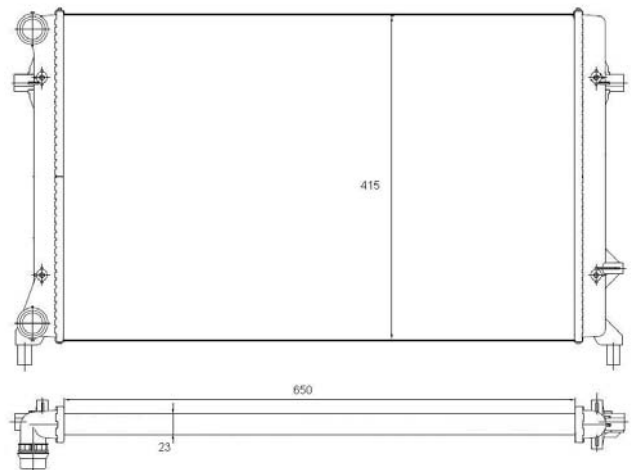

TYC 702-0025

Inlet: 33
Outlet: 33
Core: 650x415x23
OE: 1K0121251P
VOLKSWAGEN GOLF V (1K1/1K5) 10/2003 - 09/2008
VOLKSWAGEN TOURAN (1T1/1T2) 02/2003
AUDI A3 (8PA) 09/2004