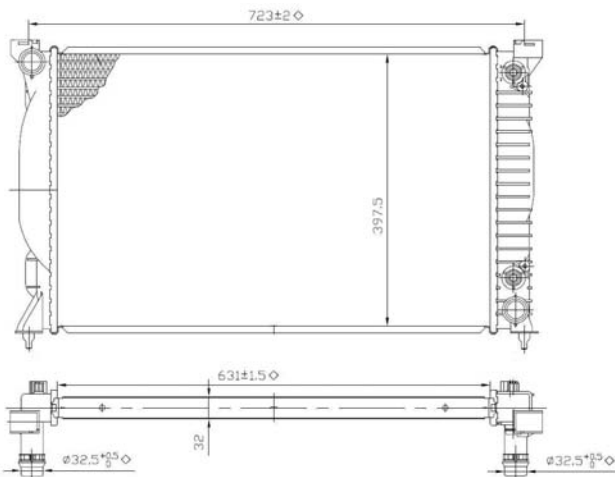

TYC 702-0022

Inlet: 33
Outlet: 33
Core: 631x398x32
OE: 8E0121251P
AUDI A4 (8E2/8E5) 11/2000 - 12/2004