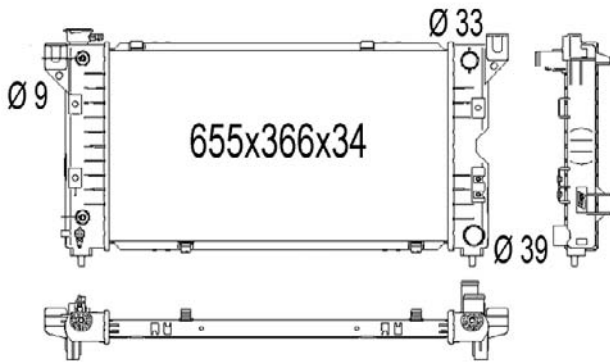

TYC 704-1001

Inlet: 33
Outlet: 39
Core: 655x366x34
OE: 4682976AC
4682587
4682588

CHRYSLER VOYAGER II (GS) 01/1995 - 03/2001