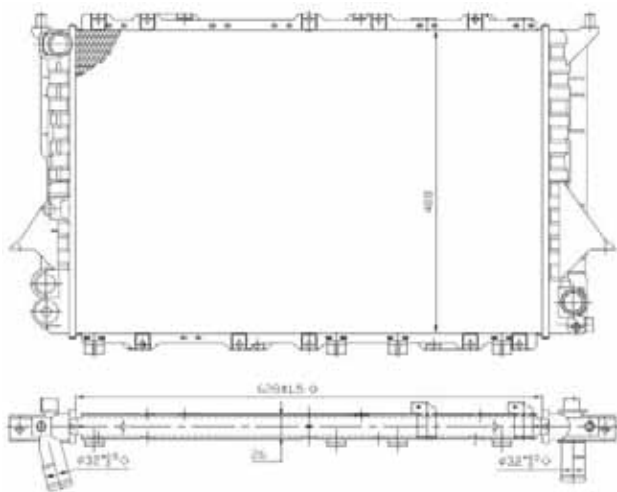

TYC 702-0028

Inlet: 32
Outlet: 32
Core: 632x415x34   AUDI A6 (4A/C4) 06/1994 - 12/1997
OE: 4A0121251K   AUDI 100 (4A/C4) 12/1990 - 07/1994