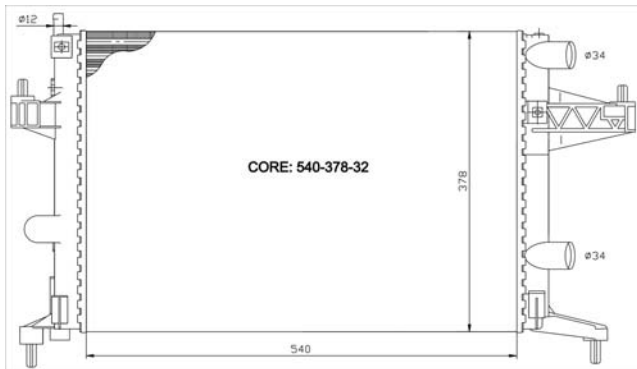

TYC 725-0005

Inlet: 35
Outlet: 35
Core: 680x285x34
OE: 1300205
9180595
1300192

OPEL TIGRA A (95) 07/1994 - 12/2000
OPEL CORSA B (73/78/79/F35) 03/1993 - 09/2000

TYC 725-0006

Inlet: 34
Outlet: 34
Core: 598x378x30
OE: 1300257
93177121
1300214

OPEL ZAFIRA A (F75) 03/1999 - 06/2005
OPEL ASTRA G (F35/F48/F69/F70) 02/1998 - 01/2005

TYC 725-0007

Inlet: 35
Outlet: 35
Core: 540x378x32
OE: 1300236
9201955

OPEL TIGRA B TWIN-TOP 06/2004
OPEL CORSA C (F08/F68) 09/2000 - 06/2006

TYC 725-0009

Inlet: 35
Outlet: 35
Core: 650x415x23
OE: 1300244
24418338

OPEL SIGNUM 05/2003
OPEL VECTRA C 04/2002 - 07/2008

TYC 725-0010

Inlet: 35
Outlet: 35
Core: 649x405x32
OE: 1300246
24418343

OPEL SIGNUM 05/2003
OPEL VECTRA C 04/2002 - 07/2008

TYC 725-0018

Inlet: 32
Outlet: 32
Core: 525x322x34
OE: 1300112
90412252

OPEL ASTRA F (51/52/53/54/55/56/57/58/59) 09/1991 - 09/1998