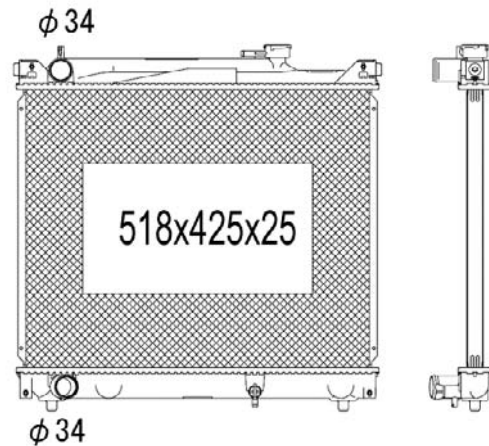

Inlet: 28
Outlet: 28
Core: 328x350x16
OE: 1770080E00

SUZUKI SWIFT II (EA/MA/AH/AJ) 03/1989 - 01/2005

TYC 735-1001