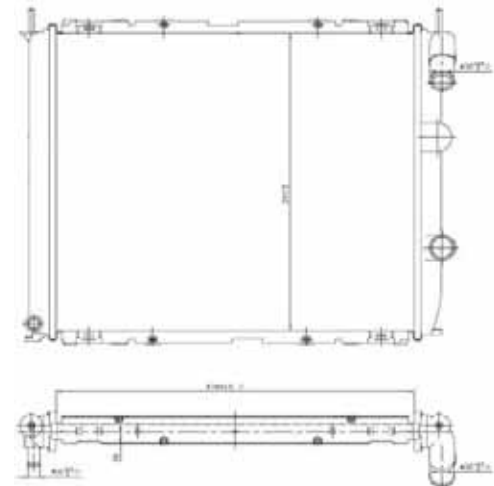

TYC 728-0014

Inlet: 32
Outlet: 32
Core: 478x398x16
OE: 7700430648

RENAULT CLIO II / THALIA (BB/CB/LB/SB) 09/1998 - 05/2005
RENAULT KANGOO I (FC/KC) 08/1997 - 01/2008