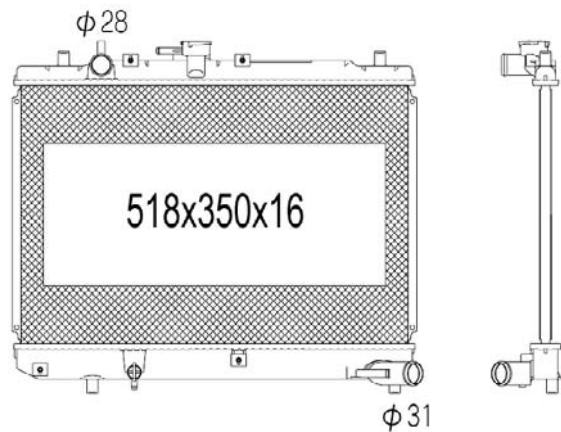

TYC 720-1001

Inlet: 28
Outlet: 28
Core: 518x350x16
OE: B3C715200D MAZDA 121 II (DB) 11/1990 - 03/1996
B3C715200C