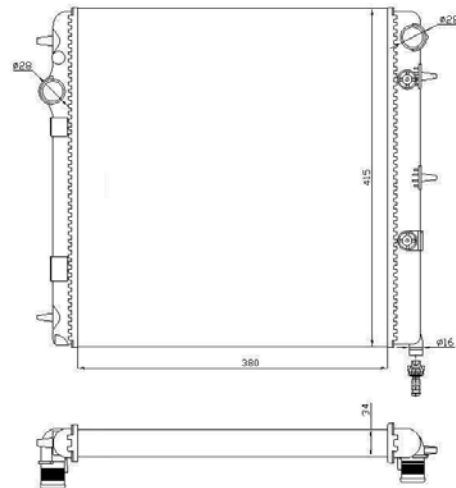

**TYC 705-0069**

Inlet 40 mm  
 Outlet 40 mm  
 Core 610x378x23  
 OE 133047  
 PEUGEOT Partner (5/5F) 04/1996 - 03/2008  
 CITROEN Berlingo (M/MF) 07/1996 - 04/2008

**TYC 705-0071-R**

Inlet 28 mm  
 Outlet 28 mm  
 Core 380x415x34  
 OE 1330E6  
 1330N6  
 PEUGEOT 1007 (KM) 04/2005  
 CITROEN C3 (FC) 02/2002  
 CITROEN C2 (JM) 09/2003