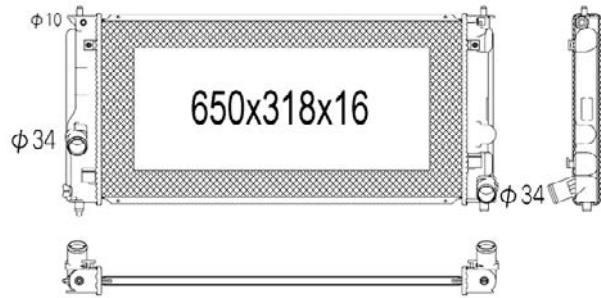

TYC 736-1006

Inlet: 34  
 Outlet: 34  
 Core: 650x318x16  
 OE: 1640022060

TOYOTA CELICA (ZZT23) 11/1999 - 10/2005

TYC 736-1007

Inlet: 32  
 Outlet: 32  
 Core: 698x375x25  
 OE: 164000B030

TOYOTA AVENSIS (T22) 09/1997 - 03/2003