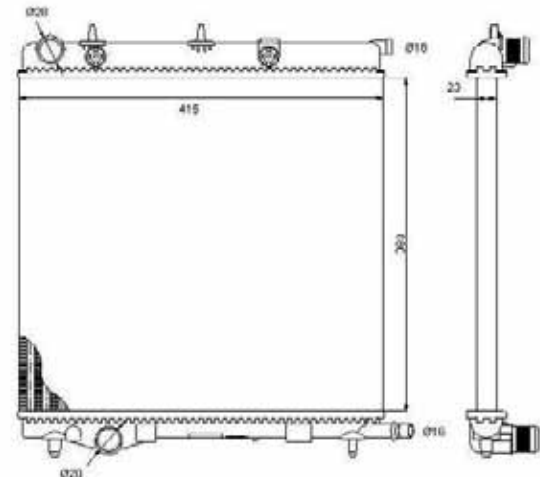

TYC 705-0068

Inlet: 28  
Outlet: 28  
Core: 415x380x23  
OE: 1330C0  
1330C1  
1330C2

PEUGEOT 207 (WA/WC/WK) 02/2006  
PEUGEOT 1007 (KM) 04/2005  
CITROEN C2 (JM) 09/2003  
CITROEN C3 (FC/HB) 02/2002

TYC 706-0003