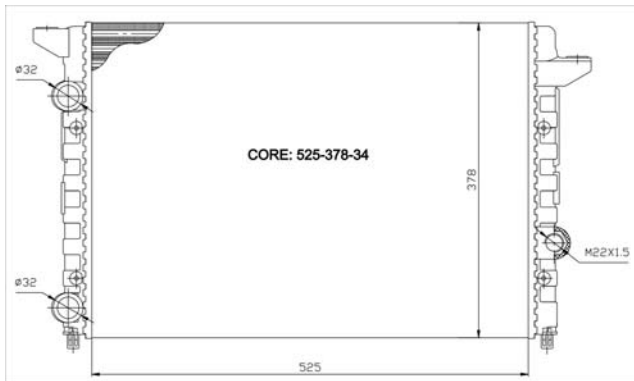

Inlet: 32
Outlet: 32
Core: 525x378x34
OE: 3A0121253AA

VOLKSWAGEN PASSAT (3A2/3A5) 02/1988 - 10/1996

TYC 737-0038