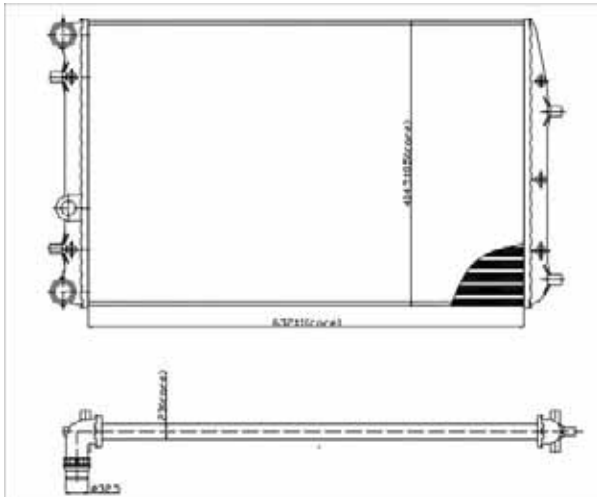

TYC 737-0041

Inlet: 33
Outlet: 33
Core: 632x415x23
OE: 6Q0121253Q
6Q0121253L

VOLKSWAGEN POLO (9N) 10/2001 - 06/2009
SKODA FABIA (6Y2/6Y3/6Y5) 08/1999 - 12/2006
SEAT CORDOBA (6L2) 09/2002 - 07/2009
SEAT IBIZA IV (6L1) 02/2002 - 07/2009