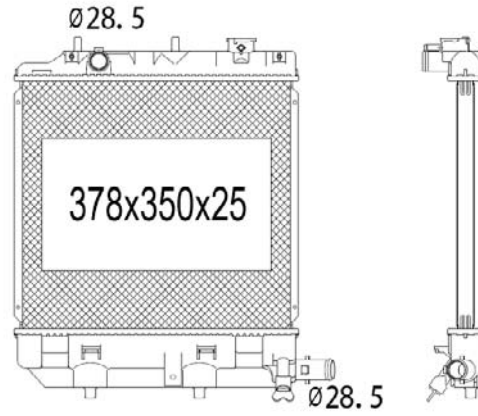

TYC 720-1003

Inlet: 29
Outlet: 29
Core: 378x350x25
OE: B5D815200A
B5D815200B

MAZDA DEMIO (DW) 08/1998