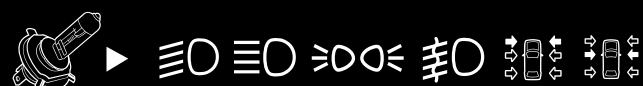

LIAISON OFFICE IN TUNISIA

CENTRE D'AFFAIRES REGUS
IMMEUBLE CARTHAGE
RUE DU LAC DE CONSTANCE
1053 TUNIS - TUNISIA
TEL. : (216) 71 965 002
FAX : (216) 71 965 137
MOB: (216) 98 34 91 38

ECE										Valeo	Gencod	MOQ**	
			Volt	Watt	Base	CSU*							
H1	Essential	●	12	55	p14,5s	1	032003	3276420320036	10				
	Life x2	●	12	55	p14,5s	1	032501	3276420325017	10				
	+50% Light	●	12	55	p14,5s	1	032503	3276420325031	10				
	Blue Effect	●	12	55	p14,5s	1	032505	3276420325055	10				
	Aqua Vision	●	12	55	p14,5s	1	032507	3276420325079	10				
H3	Essential	●	12	55	pk22s	1	032005	3276420320050	10				
H4	Essential	●	12	55/60	p43t-38	1	032007	3276420320074	10				
	Life x2	●	12	55/60	p43t-38	1	032509	3276420325093	10				
	+50% Light	●	12	55/60	p43t-38	1	032511	3276420325116	10				
	Blue Effect	●	12	55/60	p43t-38	1	032513	3276420325130	10				
	Aqua Vision	●	12	55/60	p43t-38	1	032515	3276420325154	10				
H7	Essential	●	12	55	PX26d	1	032009	3276420320098	10				
	Life x2	●	12	55	PX26d	1	032517	3276420325178	10				
	+50% Light	●	12	55	PX26d	1	032519	3276420325192	10				
	Blue Effect	●	12	55	PX26d	1	032521	3276420325215	10				
	Aqua Vision	●	12	55	PX26d	1	032523	3276420325239	10				
H9	Essential	●	12	65	PGJ19-5	1	032011	3276420320111	10				
H11	Life x2	●	12	55	PGJ19-2	1	032525	3276420325253	10				
HB3	Essential	●	12	60	p20d	1	032013	3276420320135	10				
	Blue Effect	●	12	60	p20d	1	032527	3276420325277	10				
HB4	Essential	●	12	51	p22d	1	032015	3276420320159	10				
	Blue Effect	●	12	51	p22d	1	032529	3276420325291	10				
R2	Essential	●	12	40/45	p45t-41	1	032001	3276420320012	10				