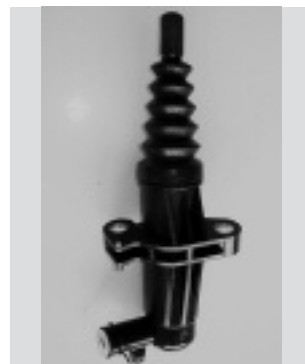

804649

RENAULT
Laguna III (2007➤)

804652

DACIA
Sandero

DESSIN
INDISPONIBLE
AU MOMENT DE
L'IMPRESSION

DRAWING
NOT AVAILABLE
AT TIME OF PRINTING

804705

FORD
Transit (2000➤2006)

804707

HYUNDAI
Excel (89➤94), Pony (89➤94)

DESSIN
INDISPONIBLE
AU MOMENT DE
L'IMPRESSION

DRAWING
NOT AVAILABLE
AT TIME OF PRINTING

804745

FIAT
Bravo II (2007➤), Doblo (2000➤2005),
Punto II (99➤2003),
Punto II (2003➤), Stilo (2001➤2004),
Stilo (2004➤)

LANCIA
Ypsilon (2003➤)

804746

ALFA ROMEO
147 (2004➤)

FIAT
Doblo II (2006➤),
Grande Punto (2005➤)

DESSIN
INDISPONIBLE
AU MOMENT DE
L'IMPRESSION

DRAWING
NOT AVAILABLE
AT TIME OF PRINTING

804747

FIAT
Ducato (2002➤2006)

804748

FIAT
Ducato (2002➤2006)