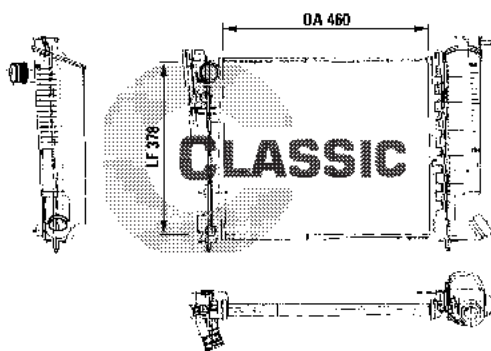

CITROEN	1301TG	460x379x23	← 40mm L
PEUGEOT	1301TG		
			→ 40mm OC

383771

ALM