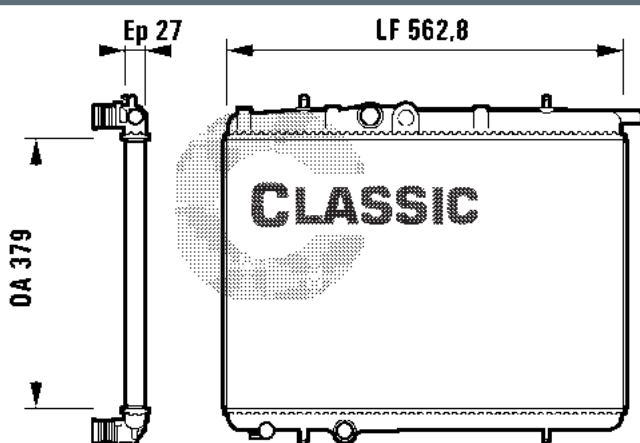

SKODA	6Q0121201HA	430x414, 5x23	32mm QC	
VOLKSWAGEN	6Q0121201BT			
		32mm QC		

232910

ALB

PEUGEOT	1330G1	379x568, 5x27	32mm L	
		32mm L		

234251

ALB