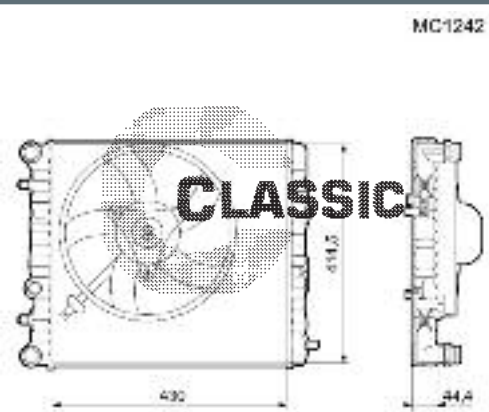

232893

ALB

CITROEN	1330F6	378x562, 8x27	32mm L	
PEUGEOT	1330F6			
		32mm L		

232913

ALM

FIAT	51708727	580x322x34	35mm L	
LANCIA	51708727			
		35mm L		

Plug+ 232908

ALM

CITROEN	1330G2	390x563x23	32mm L	
PEUGEOT	1330G2			
		32mm L		

233062

ALM

SKODA	6Q0121201HA	430x414, 5x23	32mm QC	
VOLKSWAGEN	6Q0121201BT			
		32mm QC		

232910

ALB

PEUGEOT	1330G1	379x568, 5x27	32mm L	
		32mm L		

234251

ALB

DAEWOO	96322941	458x295x18	28mm L	
		28mm L