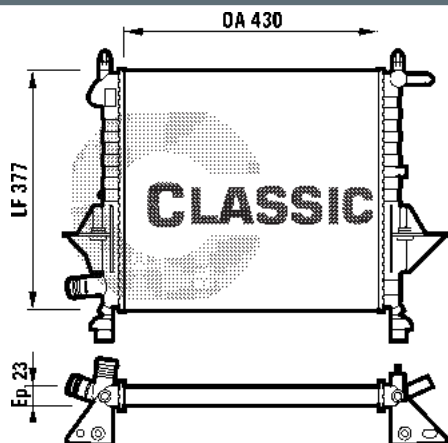

FORD	1042588	525x377, 5x28	↔ 33mm L
MAZDA	1E1615200A		
			→ 33mm L

232316

ALM

RENAULT	7700425842	585x414, 5x23	↔ 32mm L
			→ 32mm L

232051

ALM

RENAULT	7701045212	430x378x23	↔ 32mm L
			→ 32mm L

Plug 232347