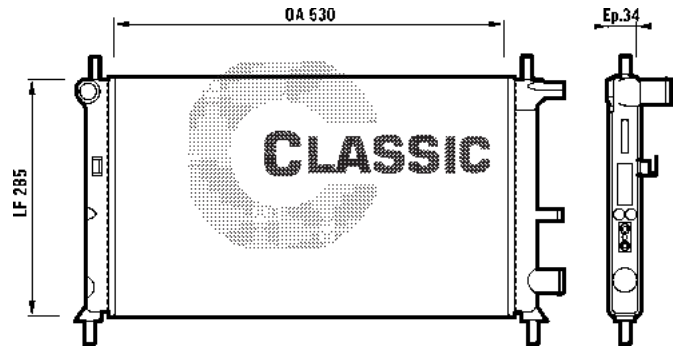

231735

ALM

FORD	1001857	530x285x34		33mm L
MAZDA	1E1015200B			
				33mm L