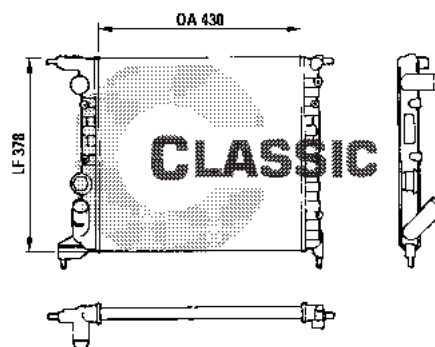

RENAULT	7701047886	430x377, 5x23		32mm L
			32mm L