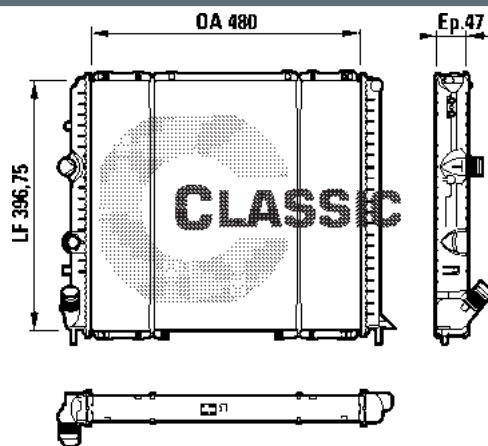

Plug 231847

ALM

OPEL	1300182	610x378x34	↔ 34mm L
			→ 34mm L

232071

ALB

RENAULT	7700836304	480x396x34	↔ 32mm L
			→ 32mm L

232003

ALM