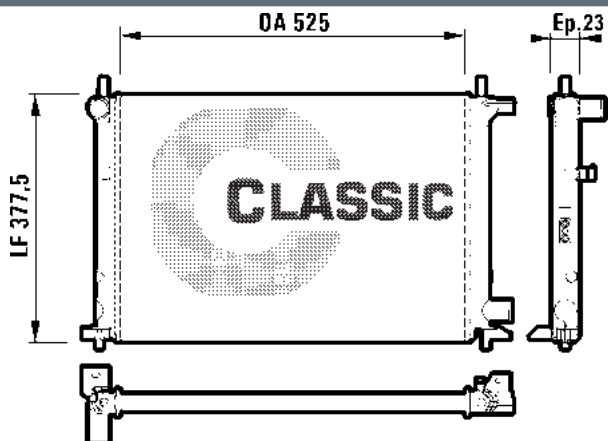

Plug 231847

ALM

OPEL	1300182	610x378x34	↔ 34mm L
			→ 34mm L

232071

ALB

RENAULT	7700836304	480x396x34	↔ 32mm L
			→ 32mm L

232003

ALM