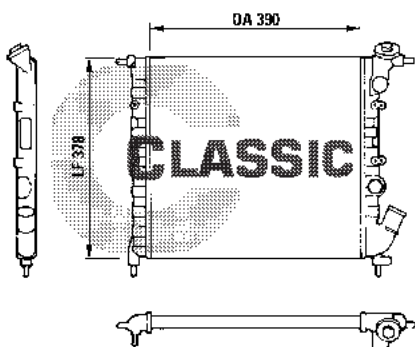

ALM

AUTOBIANCHI	46551216	580x248x34		L
FIAT	46551216			
LANCIA	46551216		L	

316657

ALM

RENAULT	7701034770	390x378x23		32mm L
			32mm L	

Plug 316655

ALM

RENAULT	7700805486	390x377, 5x34		32mm L
			32mm L	