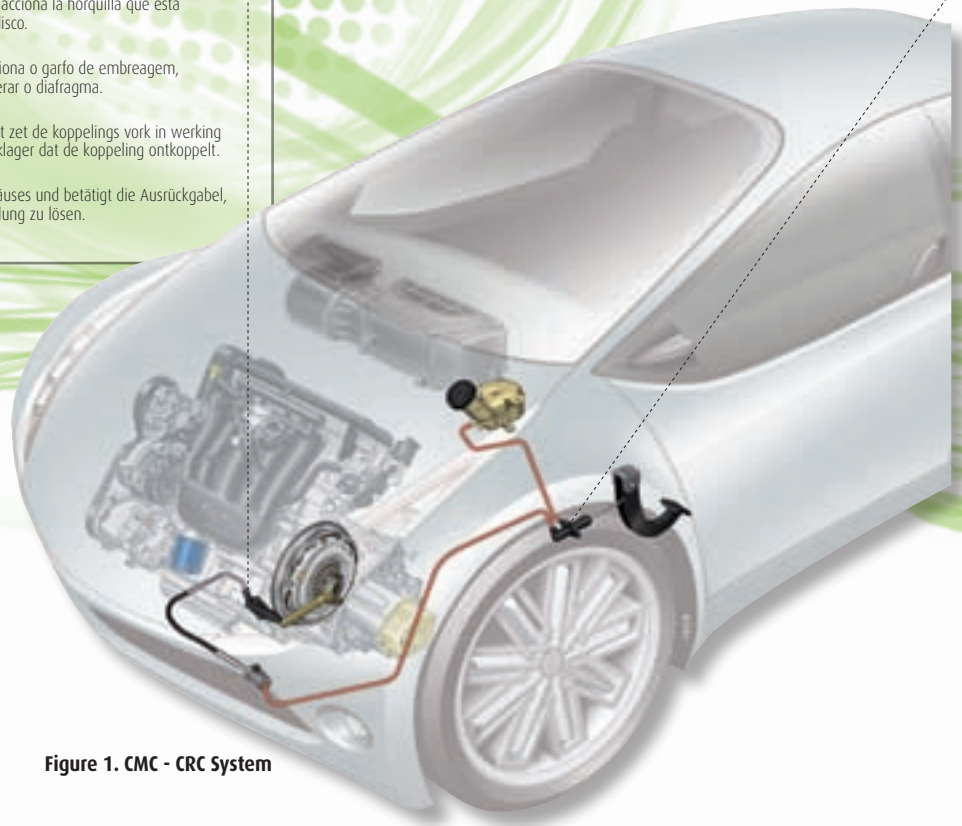

- **Clutch Master Cylinder (CMC)**
Converts pressure from the clutch pedal into hydraulic pressure to actuate the release cylinder and to disengage the clutch.
- **Emetteur d'embrayage**
Convertit la pression de la pédale d'embrayage en pression hydraulique pour actionner le récepteur hydraulique et débrayer.
- **Pompa comando frizione**
Converte la pressione sul pedale della frizione in pressione idraulica che aziona l'attuatore e disinnesta la frizione.
- **Bomba de embrague**
Convierte la presión del pedal del embrague en presión hidráulica para accionar el bombin y liberar el disco.
- **Cilindro Mestre de Embreagem**
Converte a pressão do pedal de embreagem em pressão hidráulica para acionar o atuador e liberar a embreagem.
- **Koppelings comando-cilinder**
Zet de druk van het koppelingspedaal om in hydraulische druk die de koppelings werk-cilinder in werking zet en zo de koppeling ontkoppelt.
- **Geberzylinder**
wandelt Druck von dem Kupplungspedal in hydraulischen Druck um, um den Nehmerzylinder zu betätigen und die Kupplung zu lösen.

Figure 1. CMC - CRC System

Valeo offers you a complete solution for clutch hydraulic systems

Valeo vous offre une solution complète de commandes hydrauliques

Valeo vi offre una gamma completa per il sistema idraulico frizione