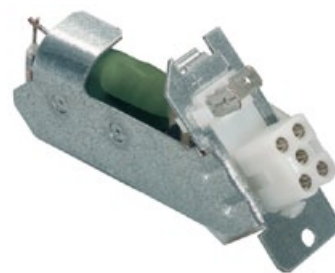

3736000901V

Blower Resistor (BR)

- Voltage [V] (T22): 12
- Resistor Levels (T29): 4

OPEL

ASTRA F Hatchback (53_, 54_, 58_, 59_); ASTRA F (56_, 57_); ASTRA F Estate (51_, 52_); CALIBRA A (85_); VECTRA A Hatchback (88_, 89_); VECTRA A (86_, 87_)

VAUXHALL

CALIBRA; CAVALIER Mk III Hatchback; CAVALIER Mk III (87)